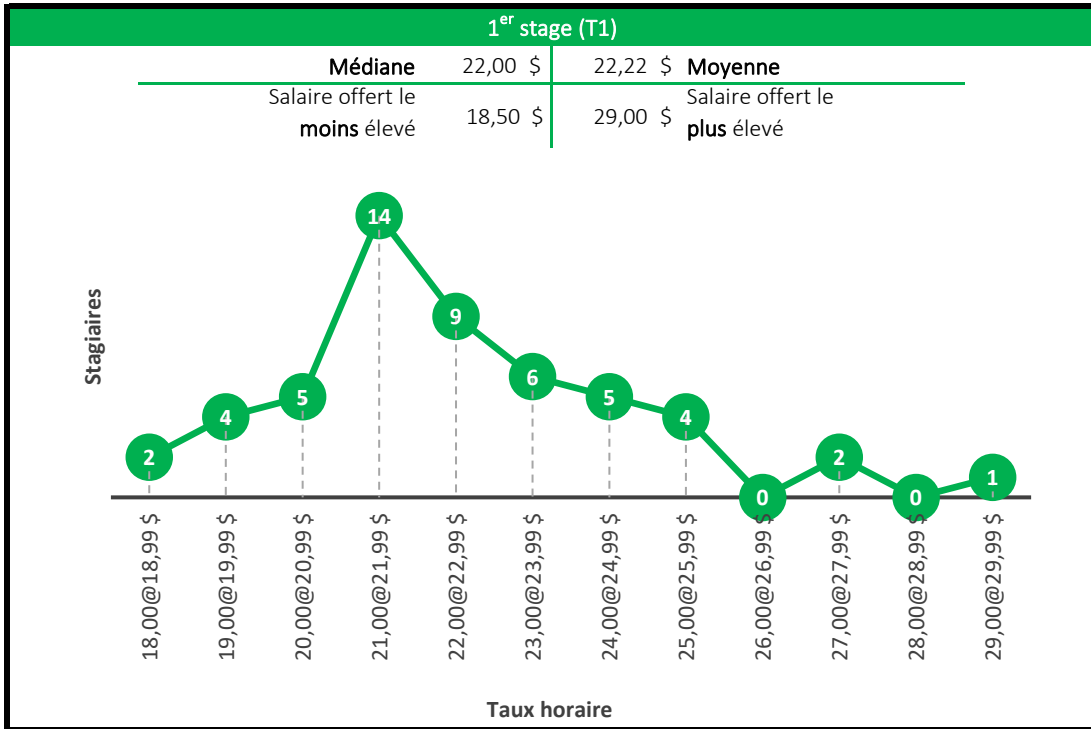

Taux horaire

5^e stage (T5)

Médiane	26,00 \$	26,51 \$	Moyenne
Salaire offert le moins élevé	24,50 \$	40,00 \$	Salaire offert le plus élevé

Taux horaire

Baccalauréat en génie du bâtiment

4^e stage (T4)

Médiane	24,50 \$	25,02 \$	Moyenne
Salaire offert le moins élevé	20,00 \$	32,00 \$	Salaire offert le plus élevé

5^e stage (T5)

Médiane	25,50 \$	25,63 \$	Moyenne
Salaire offert le moins élevé	20,00 \$	29,00 \$	Salaire offert le plus élevé

Baccalauréat en génie électrique

Baccalauréat en génie informatique

4^e stage (T4)

Médiane	25,00 \$	25,16 \$	Moyenne
Salaire offert le moins élevé	22,00 \$	32,00 \$	Salaire offert le plus élevé

5^e stage (T5)

Médiane	26,00 \$	26,43 \$	Moyenne
Salaire offert le moins élevé	22,00 \$	35,20 \$	Salaire offert le plus élevé