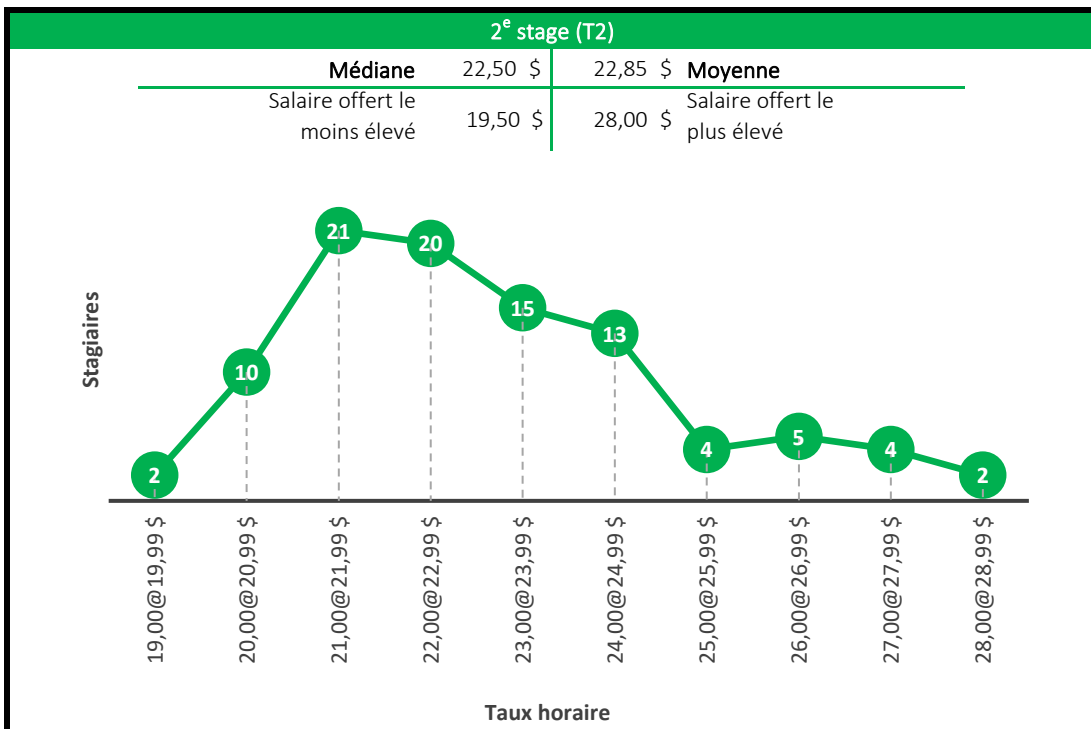

Médiane	25,00 \$	25,16 \$	Moyenne
Salaire offert le moins élevé	22,00 \$	32,00 \$	Salaire offert le plus élevé

5^e stage (T5)

Médiane	26,00 \$	26,43 \$	Moyenne
Salaire offert le moins élevé	22,00 \$	35,20 \$	Salaire offert le plus élevé

Baccalauréat en génie mécanique

Baccalauréat en génie robotique

4^e stage (T4)

Médiane	24,79 \$	24,84 \$	Moyenne
Salaire offert le moins élevé	20,00 \$	30,20 \$	Salaire offert le plus élevé

Taux horaire

5^e stage (T5)

Médiane	25,50 \$	25,33 \$	Moyenne
Salaire offert le moins élevé	17,00 \$	30,00 \$	Salaire offert le plus élevé

Taux horaire

Maîtrise en génie aérospatial

Maîtrise en gestion de l'ingénierie

Baccalauréat en communication appliquée
(communication, marketing, rédaction)