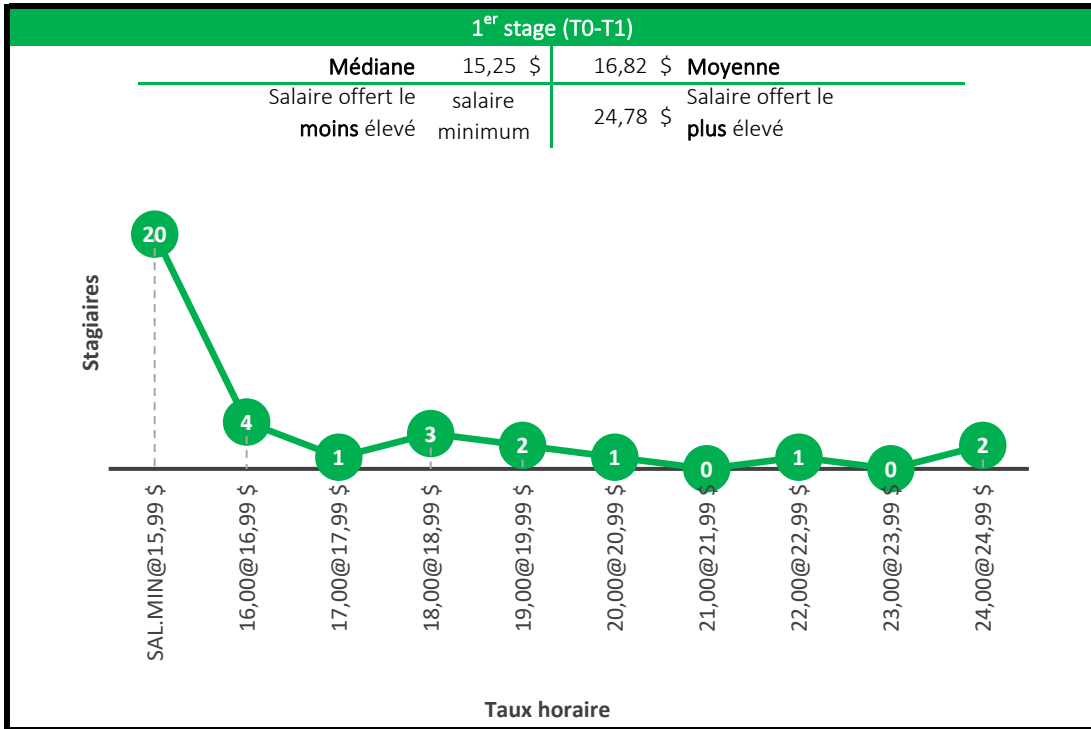

Baccalauréat en biochimie de la santé