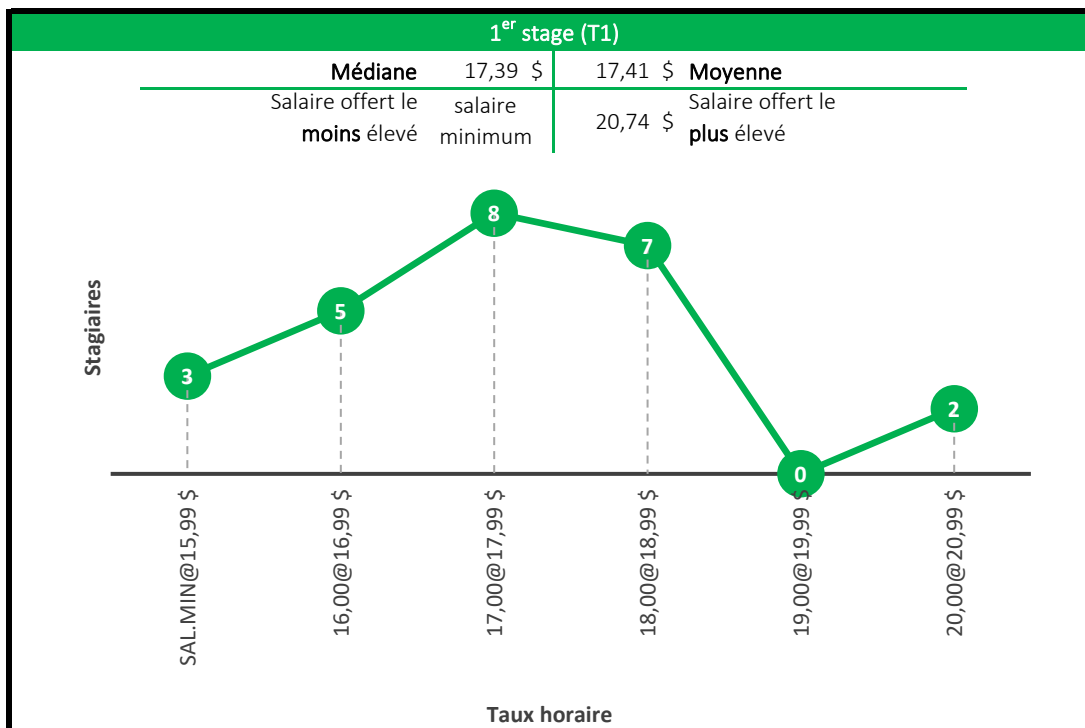

Baccalauréat en biologie