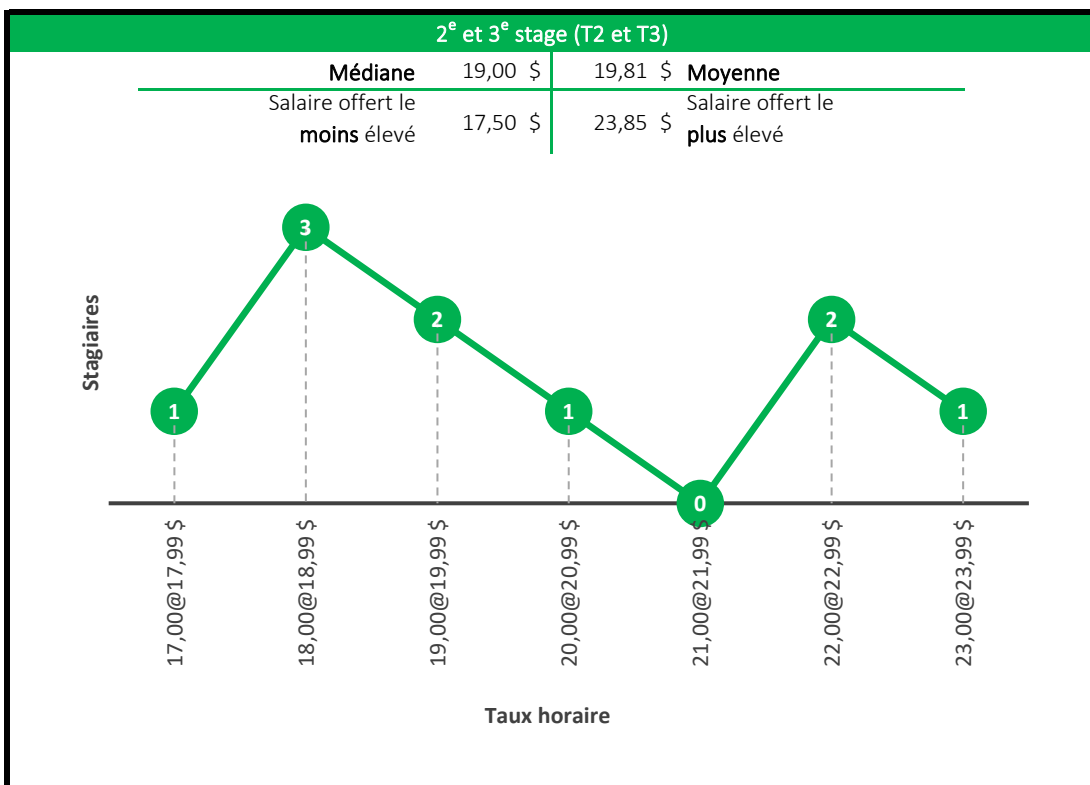

Médiane	25,50 \$	25,33 \$	Moyenne
Salaire offert le moins élevé	17,00 \$	30,00 \$	Salaire offert le plus élevé

Taux horaire

Maîtrise en génie aérospatial

Maîtrise en gestion de l'ingénierie

Baccalauréat en communication appliquée
(communication, marketing, rédaction)

Maîtrise en communication stratégique

Baccalauréat en traduction professionnelle

Compte tenu du faible échantillon des stages des niveaux 2 et 3, ces deux derniers niveaux de stage ont été regroupés en un seul graphique (T2 et T3).