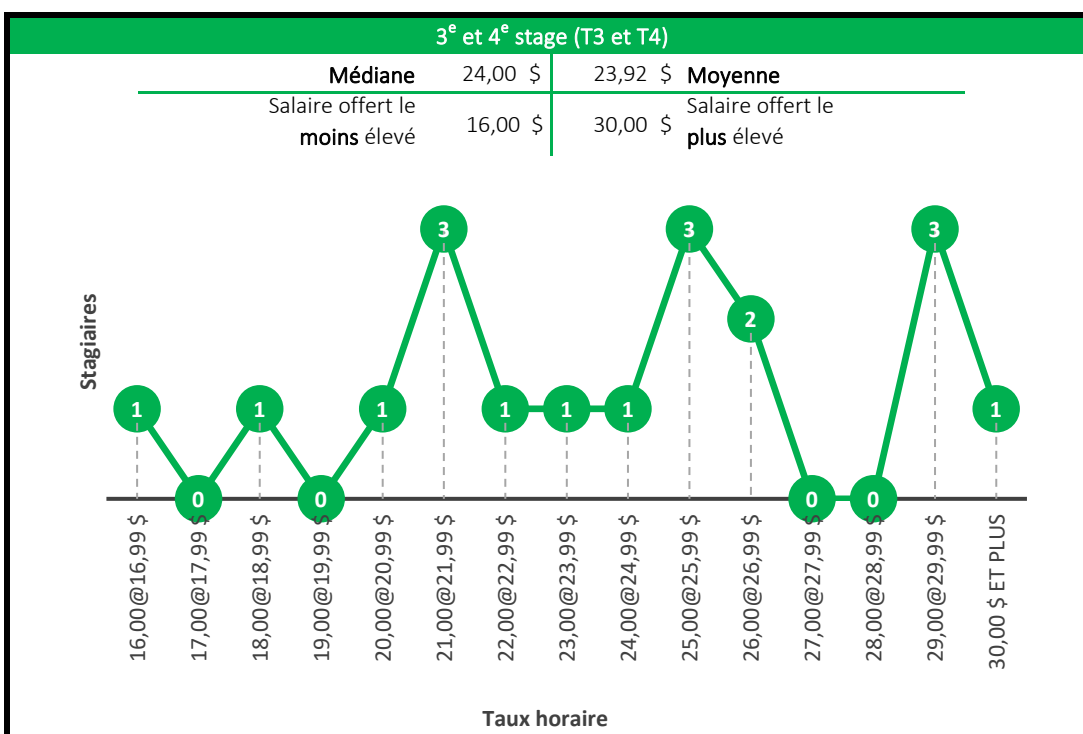

Compte tenu du faible échantillon des stages des niveaux 3 et 4, ces deux niveaux de stage ont été regroupés en un seul graphique (T3 et T4).