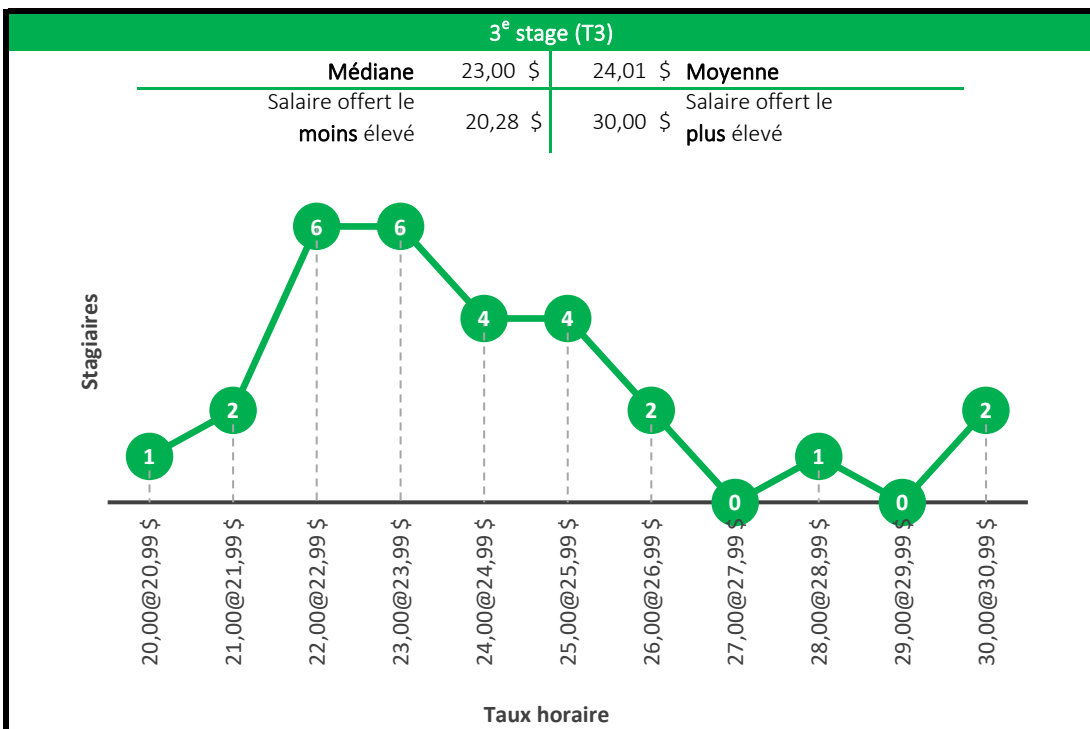

Baccalauréat en génie électrique