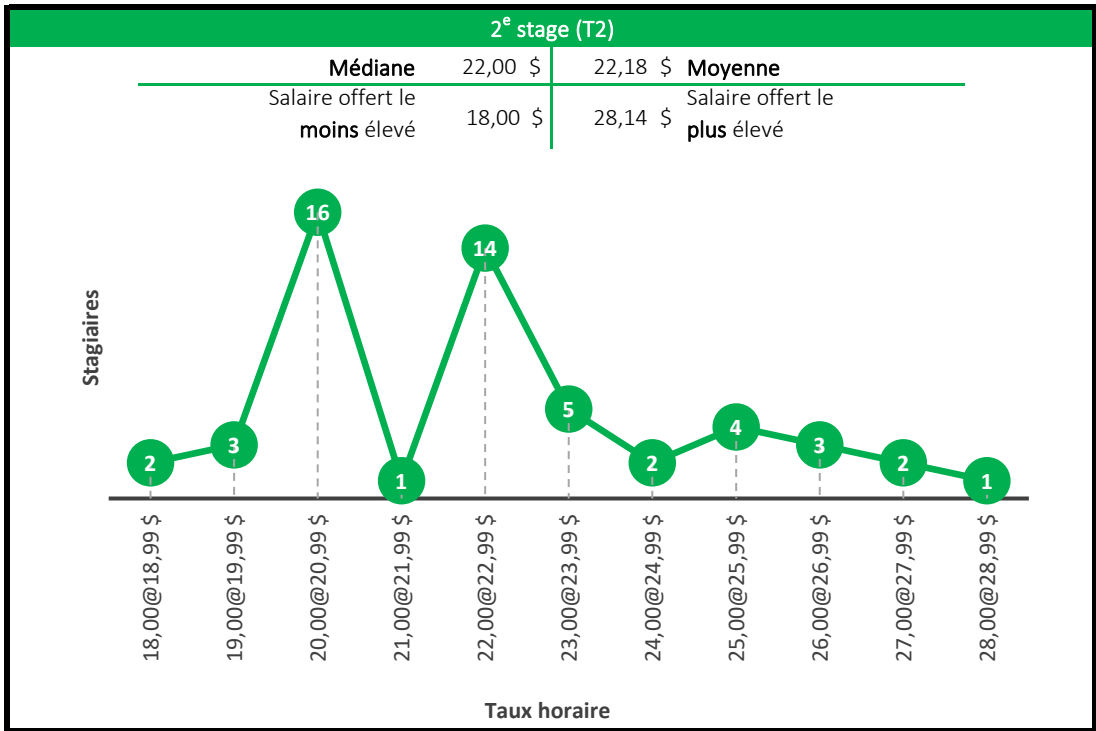

Baccalauréat en administration des affaires (B.A.A.) - Finance