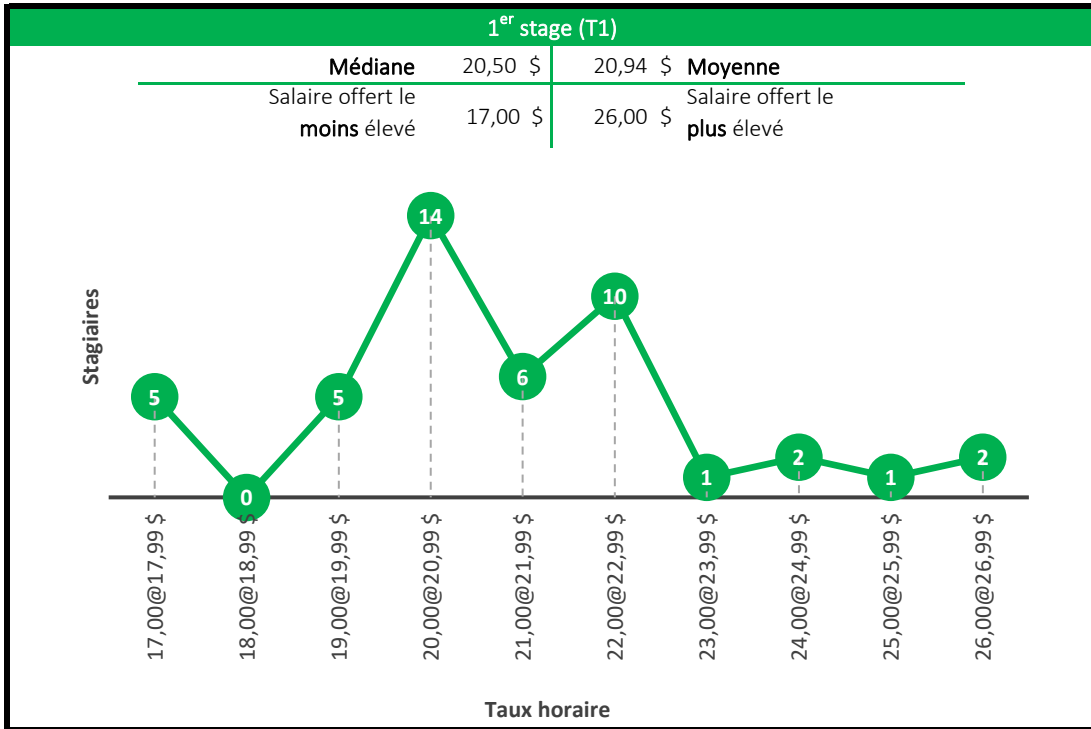

Baccalauréat en orientation

Baccalauréat en études de l'environnement

Maîtrise en environnement

Baccalauréat en génie biotechnologique

Baccalauréat en génie chimique

4^e stage (T4)

Médiane	26,00 \$	25,87 \$	Moyenne
Salaire offert le moins élevé	19,00 \$	37,50 \$	Salaire offert le plus élevé

Taux horaire

5^e stage (T5)

Médiane	28,00 \$	29,34 \$	Moyenne
Salaire offert le moins élevé	24,00 \$	35,80 \$	Salaire offert le plus élevé

Taux horaire

Baccalauréat en génie civil

4^e stage (T4)

Médiane	25,00 \$	25,61 \$	Moyenne
Salaire offert le moins élevé	22,00 \$	35,00 \$	Salaire offert le plus élevé