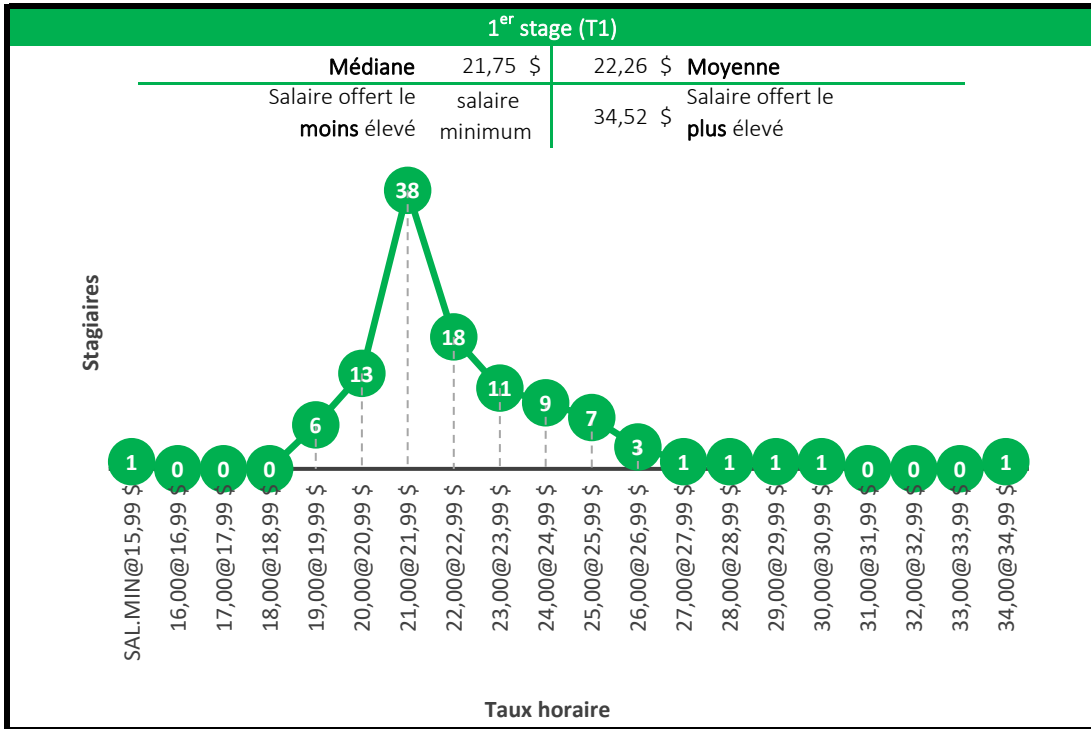

Médiane	25,00 \$	25,16 \$	Moyenne
Salaire offert le moins élevé	22,00 \$	32,00 \$	Salaire offert le plus élevé

5^e stage (T5)

Médiane	26,00 \$	26,43 \$	Moyenne
Salaire offert le moins élevé	22,00 \$	35,20 \$	Salaire offert le plus élevé

Baccalauréat en génie mécanique

Baccalauréat en génie robotique

4^e stage (T4)

Médiane	24,79 \$	24,84 \$	Moyenne
Salaire offert le moins élevé	20,00 \$	30,20 \$	Salaire offert le plus élevé

Taux horaire

5^e stage (T5)