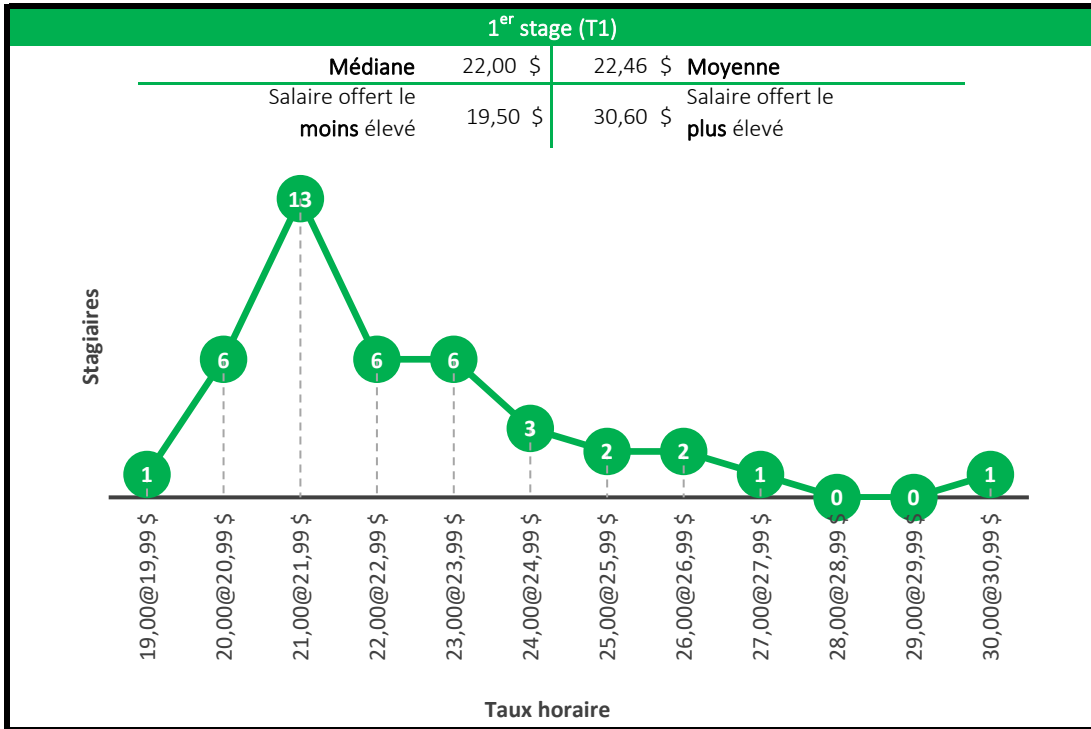

Taux horaire

5^e stage (T5)

Médiane	28,00 \$	29,34 \$	Moyenne
Salaire offert le moins élevé	24,00 \$	35,80 \$	Salaire offert le plus élevé

Taux horaire

Baccalauréat en génie civil

4^e stage (T4)

Médiane	25,00 \$	25,61 \$	Moyenne
Salaire offert le moins élevé	22,00 \$	35,00 \$	Salaire offert le plus élevé

Taux horaire

5^e stage (T5)

Médiane	26,00 \$	26,51 \$	Moyenne
Salaire offert le moins élevé	24,50 \$	40,00 \$	Salaire offert le plus élevé

Taux horaire

Baccalauréat en génie du bâtiment

4^e stage (T4)

Médiane	24,50 \$	25,02 \$	Moyenne
Salaire offert le moins élevé	20,00 \$	32,00 \$	Salaire offert le plus élevé