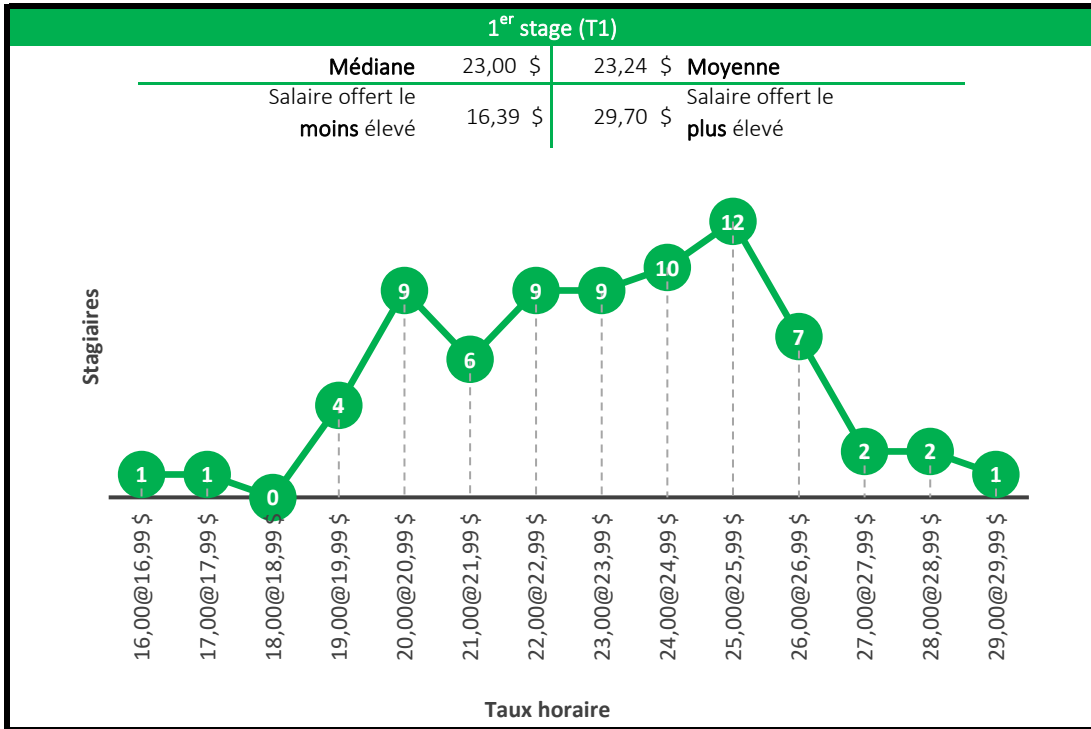

Baccalauréat en économique

Maîtrise en économique

Compte tenu du faible échantillon des stages de niveau 1 et de niveau 2, les deux niveaux de stage ont été regroupés en un seul graphique (T1, T2).

Maîtrise en administration des affaires (MBA)

Baccalauréat en orientation

Baccalauréat en études de l'environnement

Maîtrise en environnement

Baccalauréat en génie biotechnologique

Baccalauréat en génie chimique

4^e stage (T4)

Médiane	26,00 \$	25,87 \$	Moyenne
Salaire offert le moins élevé	19,00 \$	37,50 \$	Salaire offert le plus élevé

Taux horaire

5^e stage (T5)

Médiane	28,00 \$	29,34 \$	Moyenne
Salaire offert le moins élevé	24,00 \$	35,80 \$	Salaire offert le plus élevé

Taux horaire

Baccalauréat en génie civil

4^e stage (T4)

Médiane	25,00 \$	25,61 \$	Moyenne
Salaire offert le moins élevé	22,00 \$	35,00 \$	Salaire offert le plus élevé