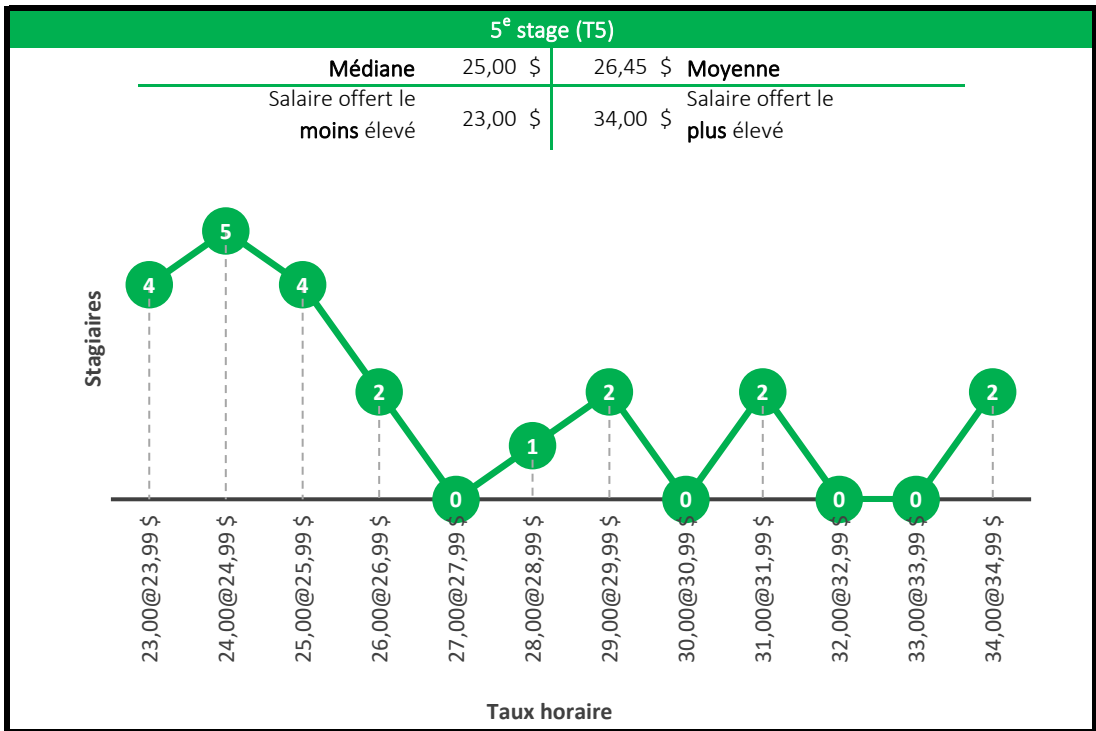

Baccalauréat en orientation

Baccalauréat en études de l'environnement

Maîtrise en environnement

Baccalauréat en génie biotechnologique

Baccalauréat en génie chimique

4^e stage (T4)

Médiane	26,00 \$	25,87 \$	Moyenne
Salaire offert le moins élevé	19,00 \$	37,50 \$	Salaire offert le plus élevé

Taux horaire

5^e stage (T5)

Médiane	28,00 \$	29,34 \$	Moyenne
Salaire offert le moins élevé	24,00 \$	35,80 \$	Salaire offert le plus élevé

Taux horaire

Baccalauréat en génie civil

4^e stage (T4)

Médiane	25,00 \$	25,61 \$	Moyenne
Salaire offert le moins élevé	22,00 \$	35,00 \$	Salaire offert le plus élevé