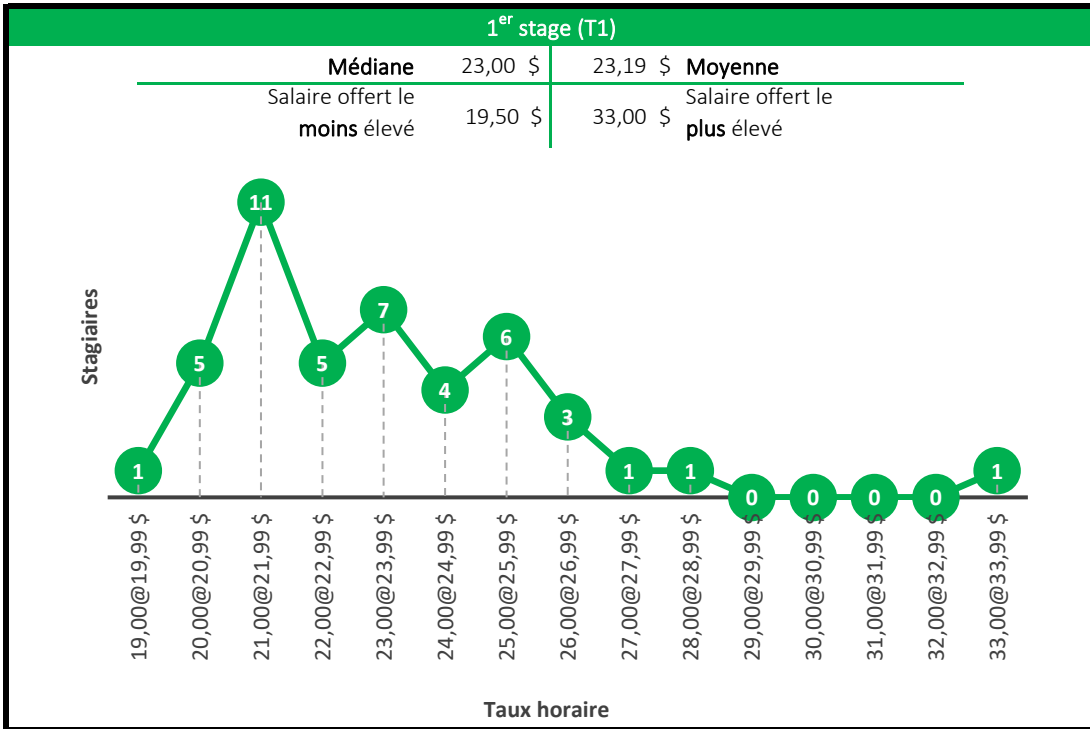

Baccalauréat en génie électrique