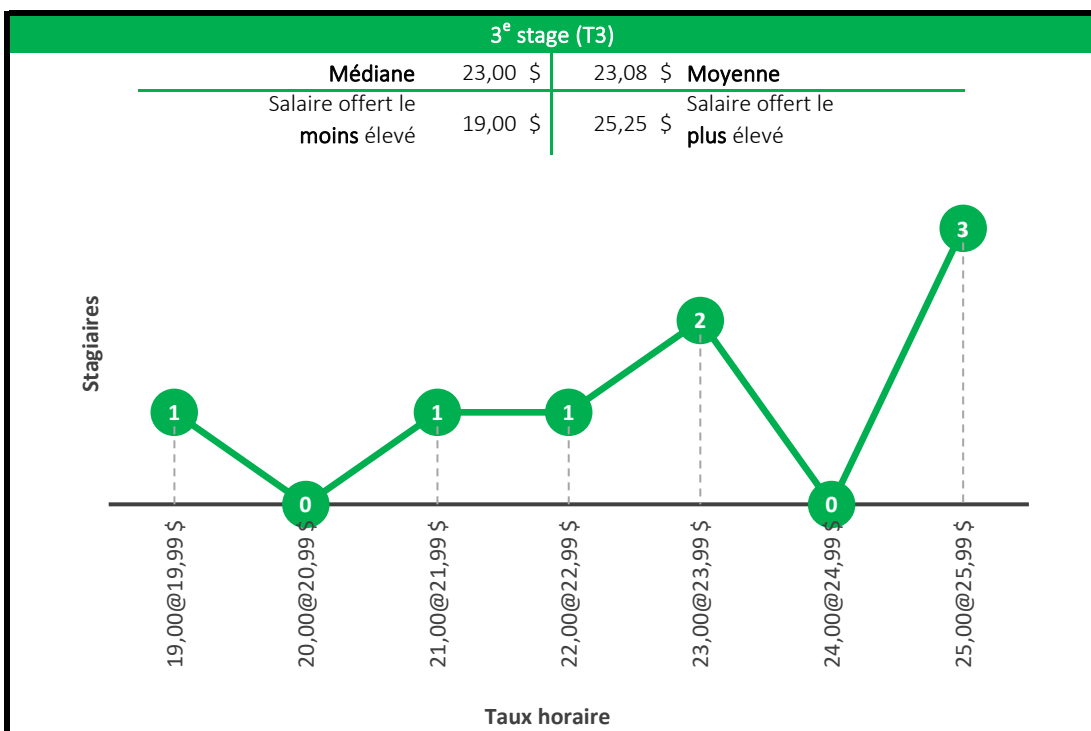

4^e stage (T4)

Médiane	18,75 \$	20,15 \$	Moyenne
Salaire offert le moins élevé	salaire minimum	30,42 \$	Salaire offert le plus élevé

Baccalauréat en écologie

Baccalauréat en géomatique appliquée à l'environnement