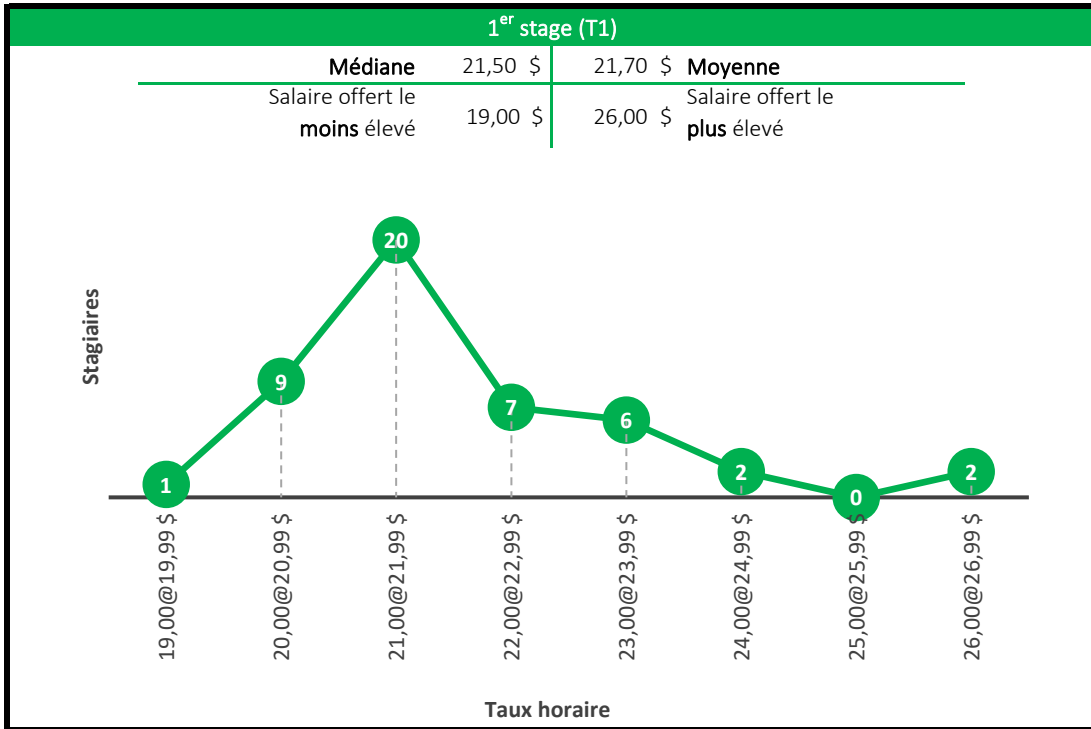

Médiane	25,00 \$	25,16 \$	Moyenne
Salaire offert le moins élevé	22,00 \$	32,00 \$	Salaire offert le plus élevé

5^e stage (T5)

Médiane	26,00 \$	26,43 \$	Moyenne
Salaire offert le moins élevé	22,00 \$	35,20 \$	Salaire offert le plus élevé

Baccalauréat en génie mécanique

Baccalauréat en génie robotique

4^e stage (T4)

Médiane	24,79 \$	24,84 \$	Moyenne
Salaire offert le moins élevé	20,00 \$	30,20 \$	Salaire offert le plus élevé

Taux horaire

5^e stage (T5)

Médiane	25,50 \$	25,33 \$	Moyenne
Salaire offert le moins élevé	17,00 \$	30,00 \$	Salaire offert le plus élevé

Taux horaire

Maîtrise en génie aérospatial

Maîtrise en gestion de l'ingénierie

Baccalauréat en communication appliquée
(communication, marketing, rédaction)