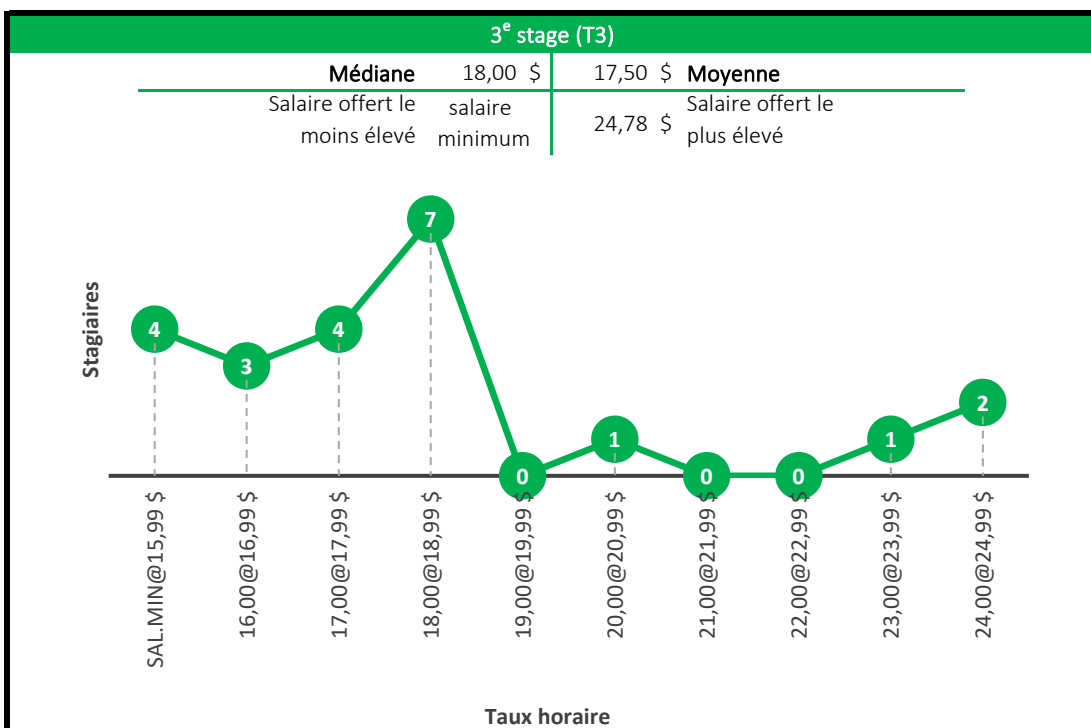

Baccalauréat en pharmacologie