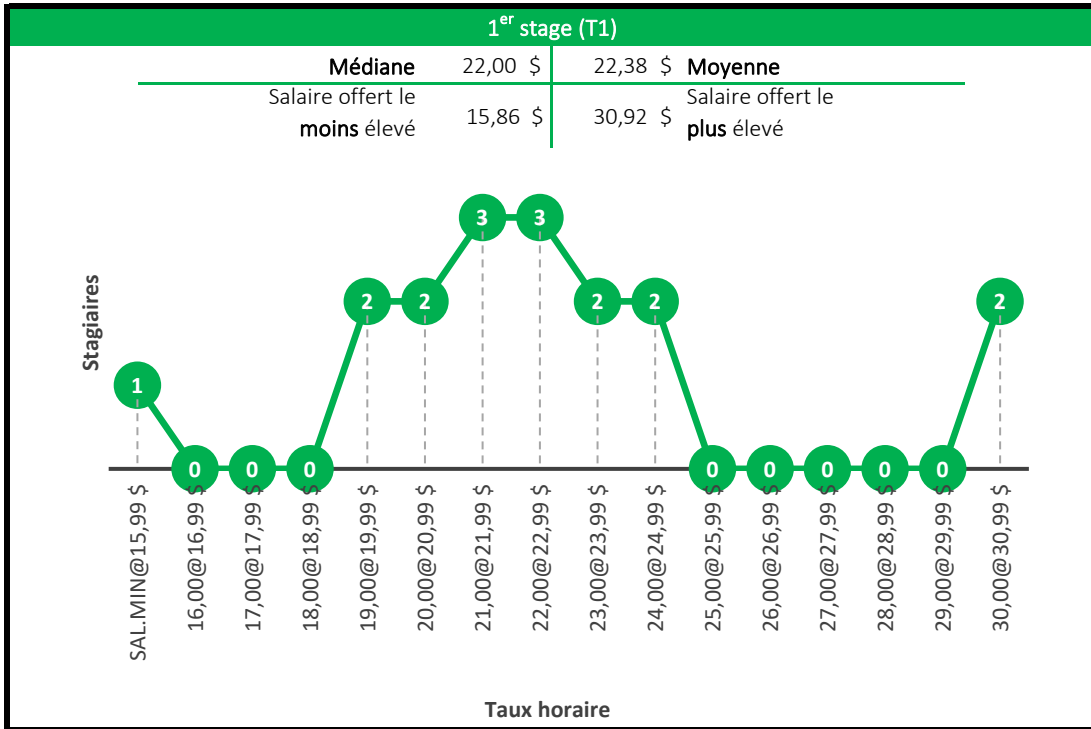

Baccalauréat en orientation

Baccalauréat en études de l'environnement

Maîtrise en environnement

Baccalauréat en génie biotechnologique

Baccalauréat en génie chimique

4^e stage (T4)

Médiane	26,00 \$	25,87 \$	Moyenne
Salaire offert le moins élevé	19,00 \$	37,50 \$	Salaire offert le plus élevé

Taux horaire

5^e stage (T5)

Médiane	28,00 \$	29,34 \$	Moyenne
Salaire offert le moins élevé	24,00 \$	35,80 \$	Salaire offert le plus élevé

Taux horaire

Baccalauréat en génie civil

4^e stage (T4)

Médiane	25,00 \$	25,61 \$	Moyenne
Salaire offert le moins élevé	22,00 \$	35,00 \$	Salaire offert le plus élevé