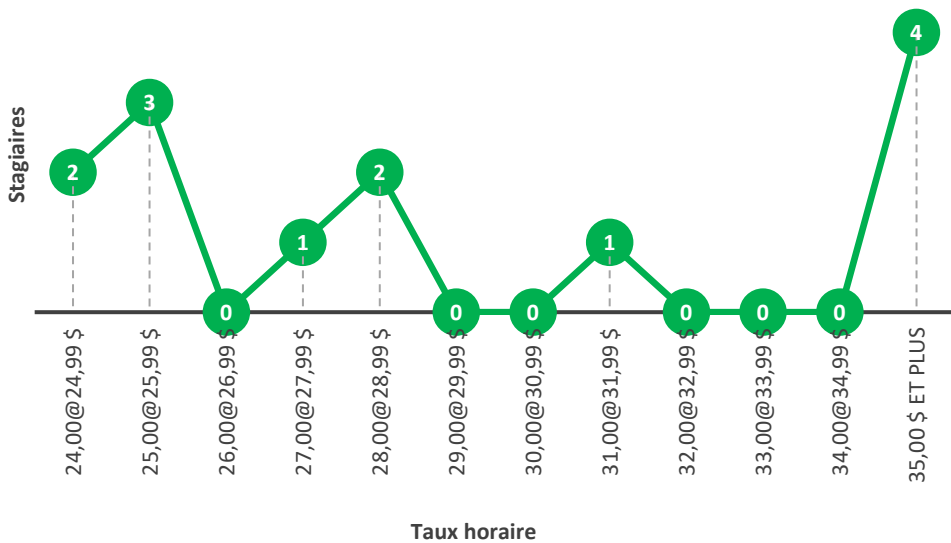

Baccalauréat en économique

Maîtrise en économique

Compte tenu du faible échantillon des stages de niveau 1 et de niveau 2, les deux niveaux de stage ont été regroupés en un seul graphique (T1, T2).

Maîtrise en administration des affaires (MBA)

Baccalauréat en orientation

Baccalauréat en études de l'environnement

Maîtrise en environnement

Baccalauréat en génie biotechnologique

Baccalauréat en génie chimique

4^e stage (T4)

Médiane	26,00 \$	25,87 \$	Moyenne
Salaire offert le moins élevé	19,00 \$	37,50 \$	Salaire offert le plus élevé

Taux horaire

5^e stage (T5)

Médiane	28,00 \$	29,34 \$	Moyenne
Salaire offert le moins élevé	24,00 \$	35,80 \$	Salaire offert le plus élevé

Taux horaire

Baccalauréat en génie civil

4^e stage (T4)

Médiane	25,00 \$	25,61 \$	Moyenne
Salaire offert le moins élevé	22,00 \$	35,00 \$	Salaire offert le plus élevé

Taux horaire

5^e stage (T5)

Médiane	26,00 \$	26,51 \$	Moyenne
Salaire offert le moins élevé	24,50 \$	40,00 \$	Salaire offert le plus élevé

Taux horaire

Baccalauréat en génie du bâtiment

4^e stage (T4)

Médiane	24,50 \$	25,02 \$	Moyenne
Salaire offert le moins élevé	20,00 \$	32,00 \$	Salaire offert le plus élevé