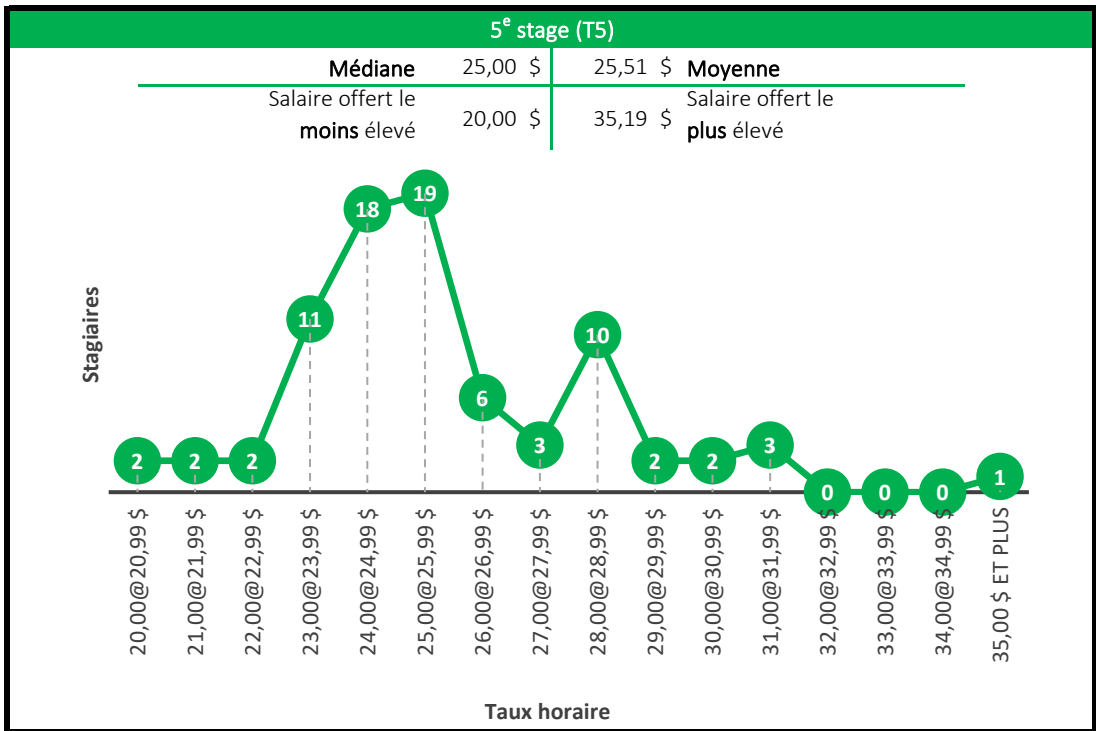

Médiane	25,00 \$	25,16 \$	Moyenne
Salaire offert le moins élevé	22,00 \$	32,00 \$	Salaire offert le plus élevé

5^e stage (T5)

Médiane	26,00 \$	26,43 \$	Moyenne
Salaire offert le moins élevé	22,00 \$	35,20 \$	Salaire offert le plus élevé

Baccalauréat en génie mécanique

Baccalauréat en génie robotique

4^e stage (T4)

Médiane	24,79 \$	24,84 \$	Moyenne
Salaire offert le moins élevé	20,00 \$	30,20 \$	Salaire offert le plus élevé

Taux horaire

5^e stage (T5)

Médiane	25,50 \$	25,33 \$	Moyenne
Salaire offert le moins élevé	17,00 \$	30,00 \$	Salaire offert le plus élevé

Taux horaire

Maîtrise en génie aérospatial

Maîtrise en gestion de l'ingénierie

Baccalauréat en communication appliquée
(communication, marketing, rédaction)