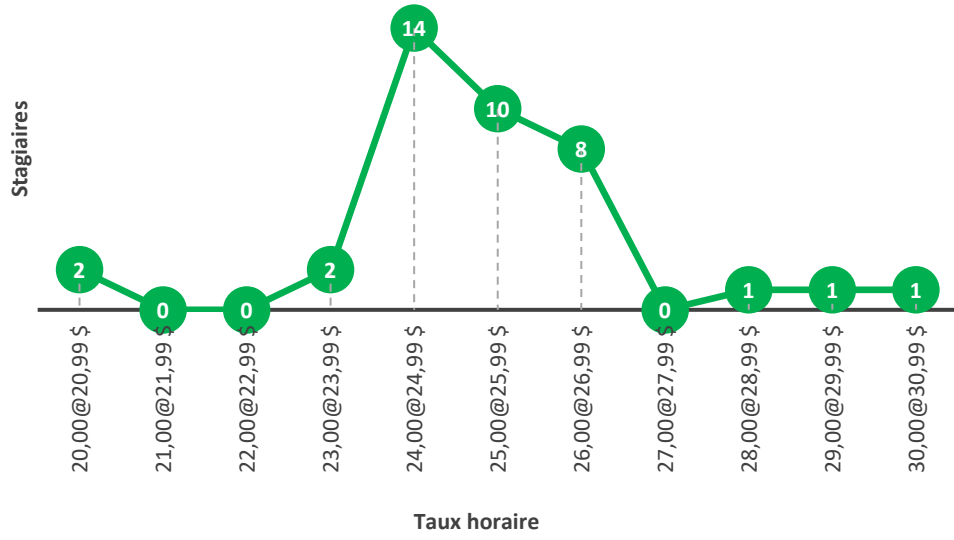

Médiane	25,00 \$	25,16 \$	Moyenne
Salaire offert le moins élevé	22,00 \$	32,00 \$	Salaire offert le plus élevé

5^e stage (T5)

Médiane	26,00 \$	26,43 \$	Moyenne
Salaire offert le moins élevé	22,00 \$	35,20 \$	Salaire offert le plus élevé

Baccalauréat en génie mécanique

Baccalauréat en génie robotique

4^e stage (T4)

Médiane	24,79 \$	24,84 \$	Moyenne
Salaire offert le moins élevé	20,00 \$	30,20 \$	Salaire offert le plus élevé

Taux horaire

5^e stage (T5)

Médiane	25,50 \$	25,33 \$	Moyenne
Salaire offert le moins élevé	17,00 \$	30,00 \$	Salaire offert le plus élevé

Taux horaire

Maîtrise en génie aérospatial

Maîtrise en gestion de l'ingénierie

Baccalauréat en communication appliquée
(communication, marketing, rédaction)