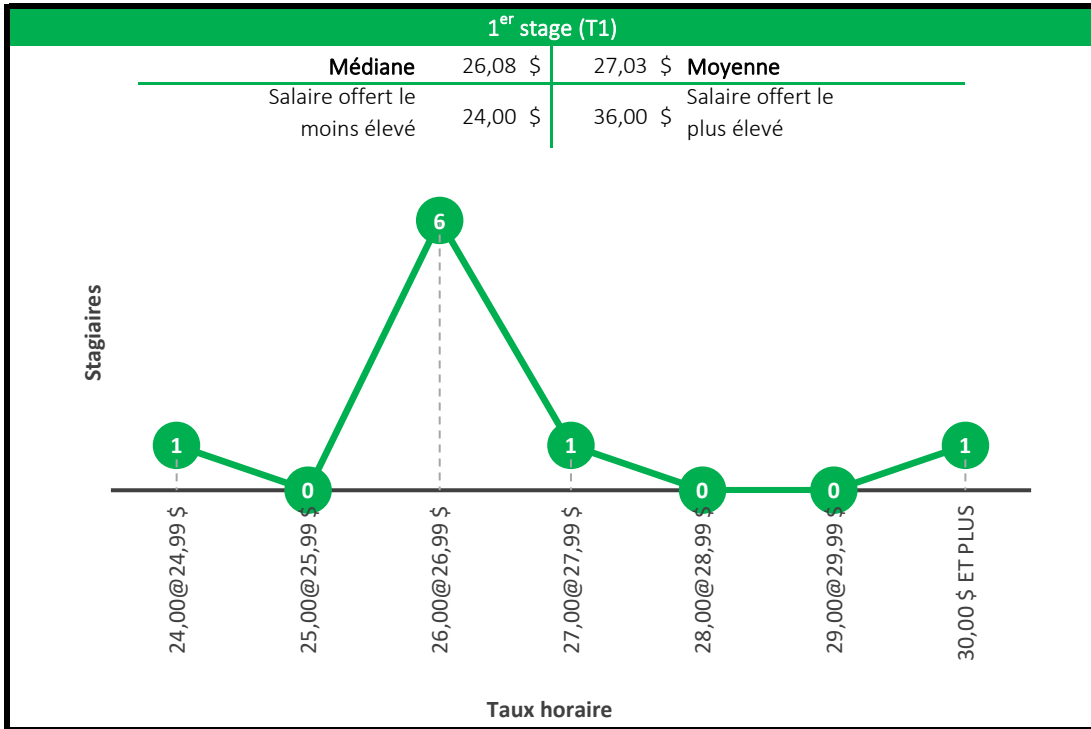

Baccalauréat en économique

Maîtrise en économique

Compte tenu du faible échantillon des stages de niveau 1 et de niveau 2, les deux niveaux de stage ont été regroupés en un seul graphique (T1, T2).

Maîtrise en administration des affaires (MBA)

Baccalauréat en orientation

Baccalauréat en études de l'environnement

Maîtrise en environnement

Baccalauréat en génie biotechnologique

Baccalauréat en génie chimique

4^e stage (T4)

Médiane	26,00 \$	25,87 \$	Moyenne
Salaire offert le moins élevé	19,00 \$	37,50 \$	Salaire offert le plus élevé