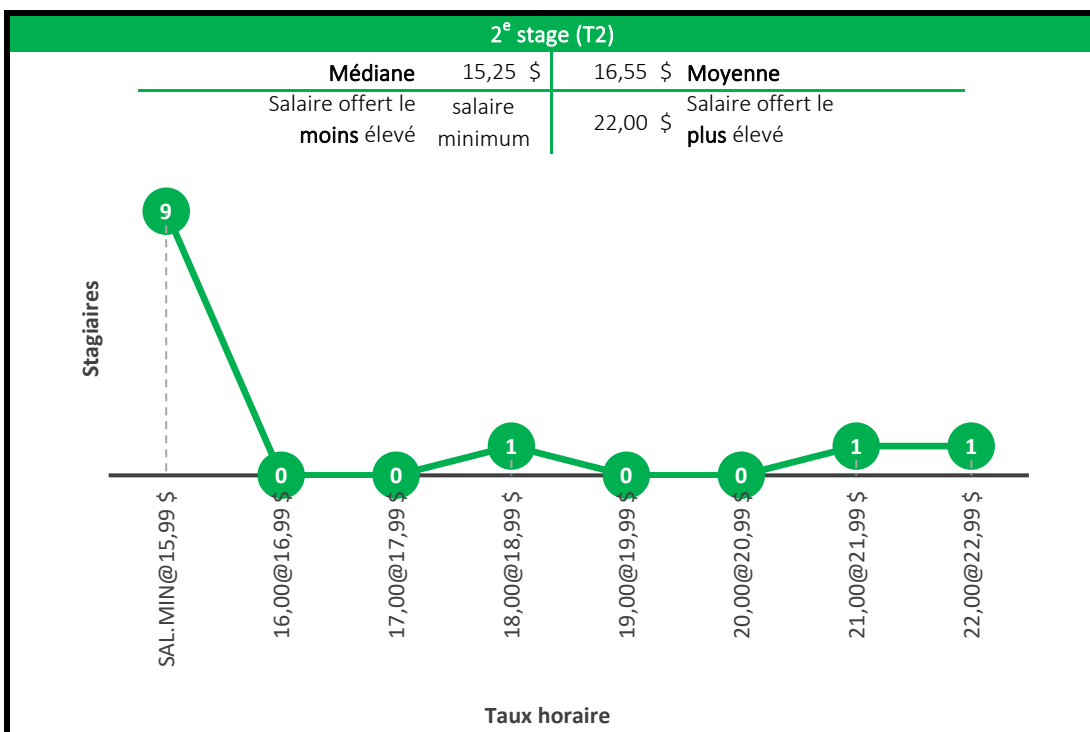

4^e stage (T4)

Médiane	18,75 \$	20,15 \$	Moyenne
Salaire offert le moins élevé	salaire minimum	30,42 \$	Salaire offert le plus élevé

Baccalauréat en écologie

Baccalauréat en géomatique appliquée à l'environnement