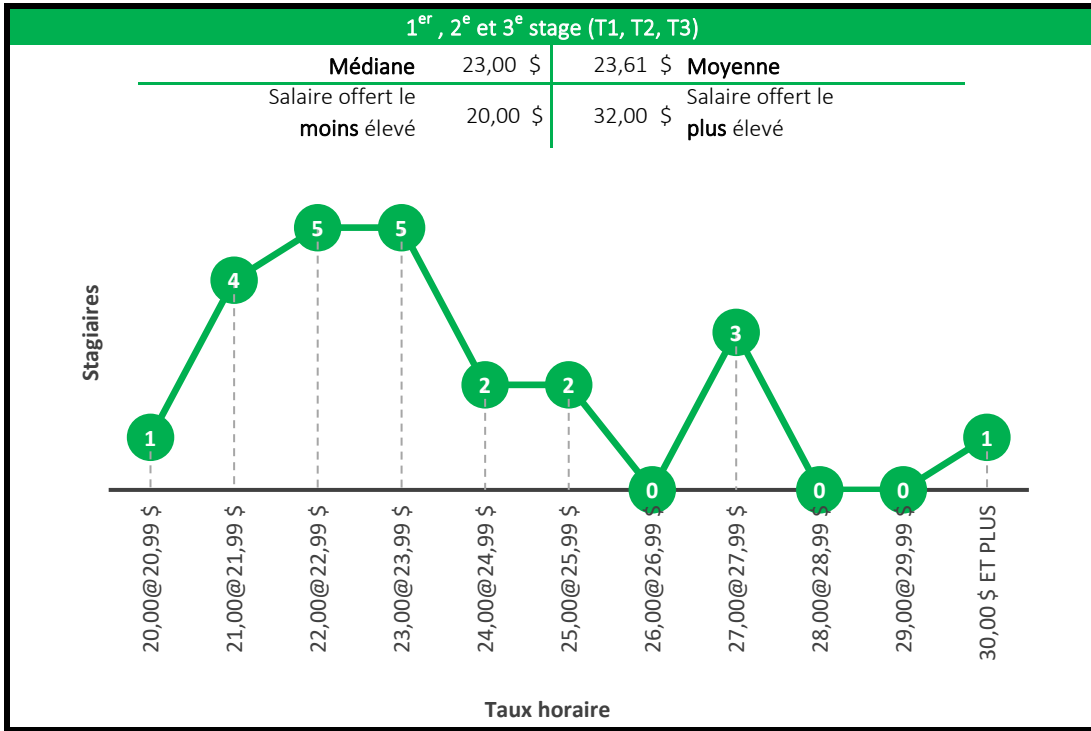

Baccalauréat en administration des affaires (B.A.A.) - Fiscalité

Compte tenu du faible échantillon des stages de niveau 1 et de niveau 3, les trois niveaux de stage ont été regroupés en un seul graphique (T1, T2, T3).