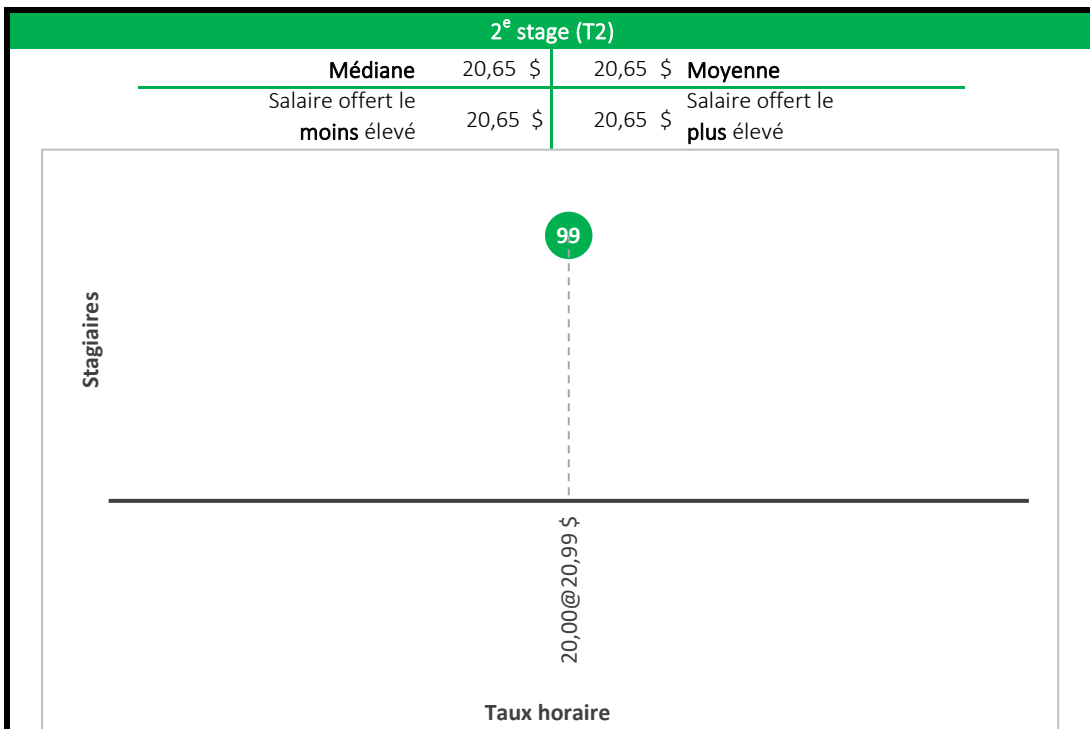

Baccalauréat en sciences infirmières - formation initiale