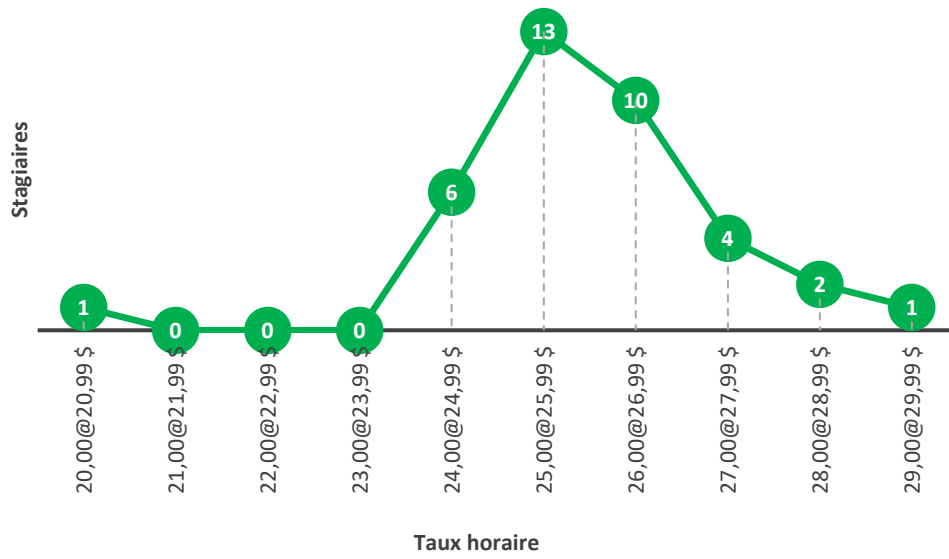

Taux horaire

5^e stage (T5)

Médiane	28,00 \$	29,34 \$	Moyenne
Salaire offert le moins élevé	24,00 \$	35,80 \$	Salaire offert le plus élevé

Taux horaire

Baccalauréat en génie civil

4^e stage (T4)

Médiane	25,00 \$	25,61 \$	Moyenne
Salaire offert le moins élevé	22,00 \$	35,00 \$	Salaire offert le plus élevé

Taux horaire

5^e stage (T5)

Médiane	26,00 \$	26,51 \$	Moyenne
Salaire offert le moins élevé	24,50 \$	40,00 \$	Salaire offert le plus élevé

Taux horaire

Baccalauréat en génie du bâtiment

4^e stage (T4)

Médiane	24,50 \$	25,02 \$	Moyenne
Salaire offert le moins élevé	20,00 \$	32,00 \$	Salaire offert le plus élevé

5^e stage (T5)

Médiane	25,50 \$	25,63 \$	Moyenne
Salaire offert le moins élevé	20,00 \$	29,00 \$	Salaire offert le plus élevé

Baccalauréat en génie électrique

Baccalauréat en génie informatique

4^e stage (T4)

Médiane	25,00 \$	25,16 \$	Moyenne
Salaire offert le moins élevé	22,00 \$	32,00 \$	Salaire offert le plus élevé

5^e stage (T5)

Médiane	26,00 \$	26,43 \$	Moyenne
Salaire offert le moins élevé	22,00 \$	35,20 \$	Salaire offert le plus élevé