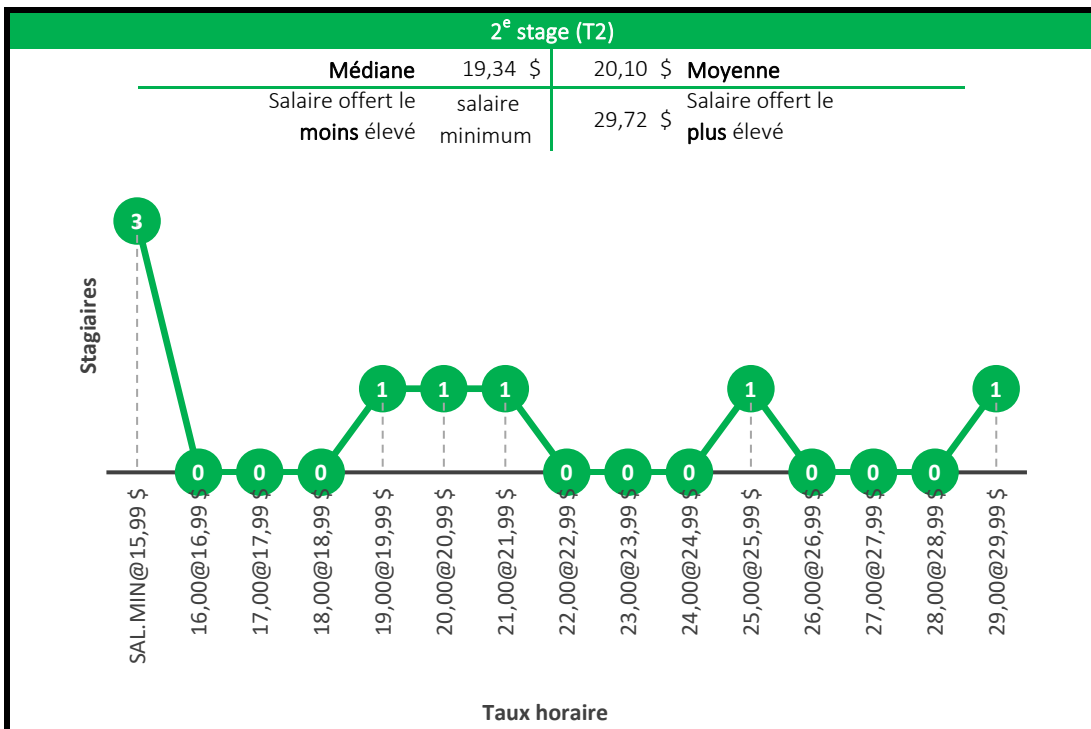

Maîtrise en géomatique appliquée et télédétection
Diplôme de 2^e cycle en géomatique appliquée à l'environnement

Baccalauréat en informatique
Baccalauréat en informatique de gestion

4^e ou 5^e stage (T4 et T5)

Maîtrise en informatique
Maîtrise en génie logiciel

Baccalauréat en mathématiques

Compte tenu du faible échantillon des stages de niveaux 4, les niveaux de stage 3 et 4 ont été regroupés en un seul graphique (T3, T4).