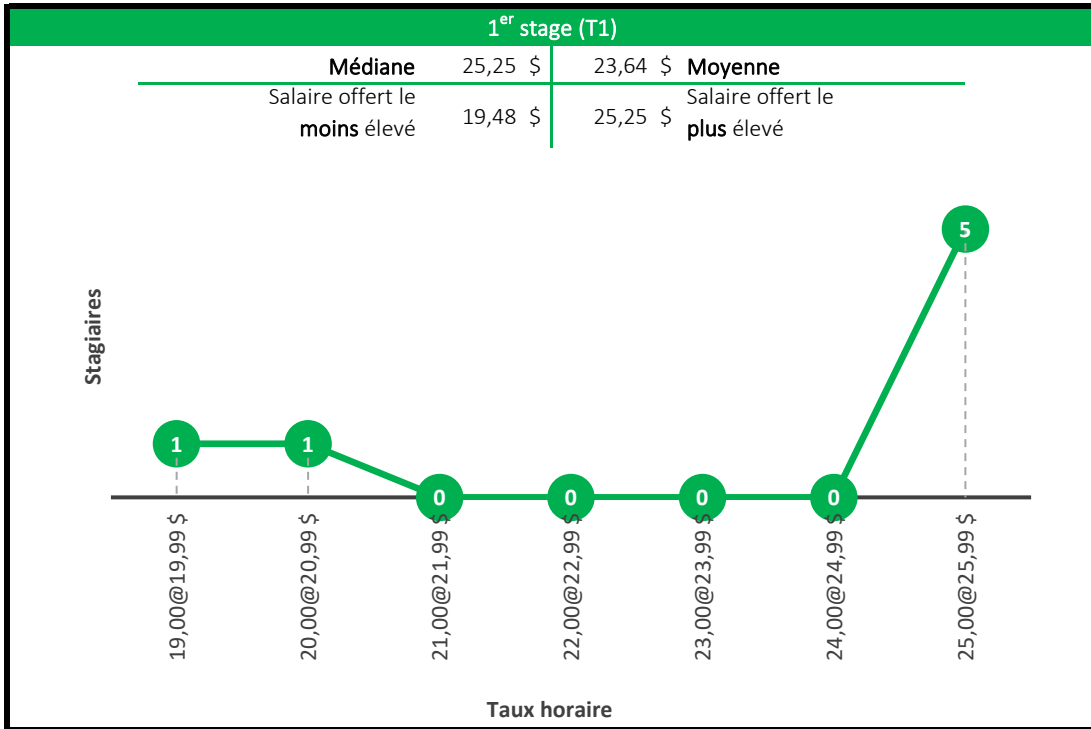

4^e stage (T4)

Médiane	18,75 \$	20,15 \$	Moyenne
Salaire offert le moins élevé	salaire minimum	30,42 \$	Salaire offert le plus élevé

Baccalauréat en écologie

Baccalauréat en géomatique appliquée à l'environnement