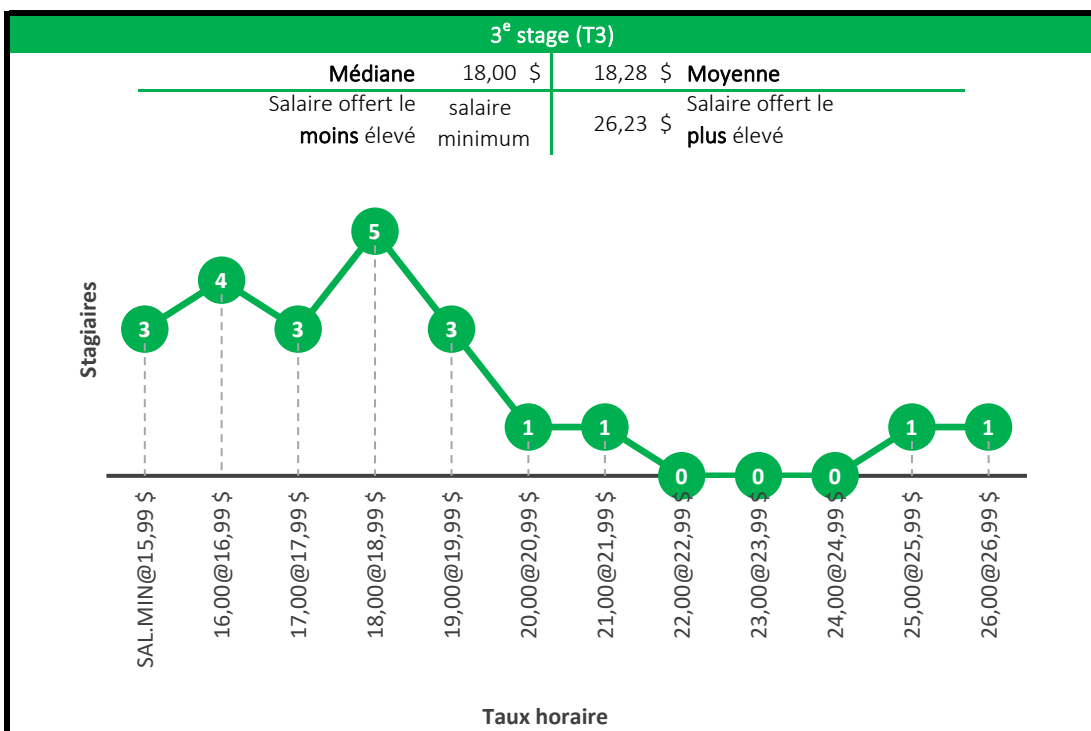

Médiane	25,50 \$	25,33 \$	Moyenne
Salaire offert le moins élevé	17,00 \$	30,00 \$	Salaire offert le plus élevé

Taux horaire

Maîtrise en génie aérospatial

Maîtrise en gestion de l'ingénierie

Baccalauréat en communication appliquée
(communication, marketing, rédaction)

4^e stage (T4)

Médiane	18,75 \$	20,15 \$	Moyenne
Salaire offert le moins élevé	salaire minimum	30,42 \$	Salaire offert le plus élevé

Baccalauréat en écologie

Baccalauréat en géomatique appliquée à l'environnement