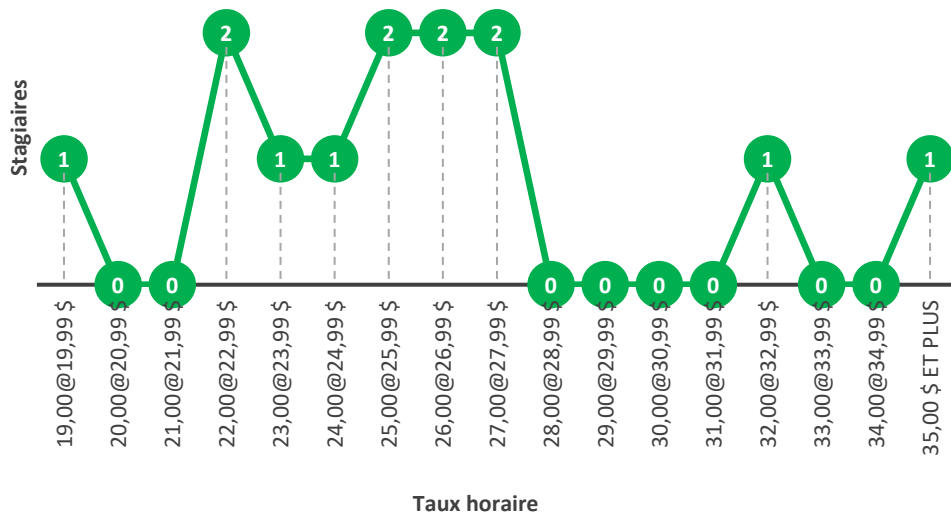

Baccalauréat en économique

Maîtrise en économique

Compte tenu du faible échantillon des stages de niveau 1 et de niveau 2, les deux niveaux de stage ont été regroupés en un seul graphique (T1, T2).

Maîtrise en administration des affaires (MBA)

Baccalauréat en orientation

Baccalauréat en études de l'environnement

Maîtrise en environnement

Baccalauréat en génie biotechnologique

Baccalauréat en génie chimique

4^e stage (T4)

Médiane	26,00 \$	25,87 \$	Moyenne
Salaire offert le moins élevé	19,00 \$	37,50 \$	Salaire offert le plus élevé

Taux horaire

5^e stage (T5)

Médiane	28,00 \$	29,34 \$	Moyenne
Salaire offert le moins élevé	24,00 \$	35,80 \$	Salaire offert le plus élevé

Taux horaire

Baccalauréat en génie civil

4^e stage (T4)

Médiane	25,00 \$	25,61 \$	Moyenne
Salaire offert le moins élevé	22,00 \$	35,00 \$	Salaire offert le plus élevé

Taux horaire

5^e stage (T5)

Médiane	26,00 \$	26,51 \$	Moyenne
Salaire offert le moins élevé	24,50 \$	40,00 \$	Salaire offert le plus élevé

Taux horaire

Baccalauréat en génie du bâtiment

4^e stage (T4)

Médiane	24,50 \$	25,02 \$	Moyenne
Salaire offert le moins élevé	20,00 \$	32,00 \$	Salaire offert le plus élevé