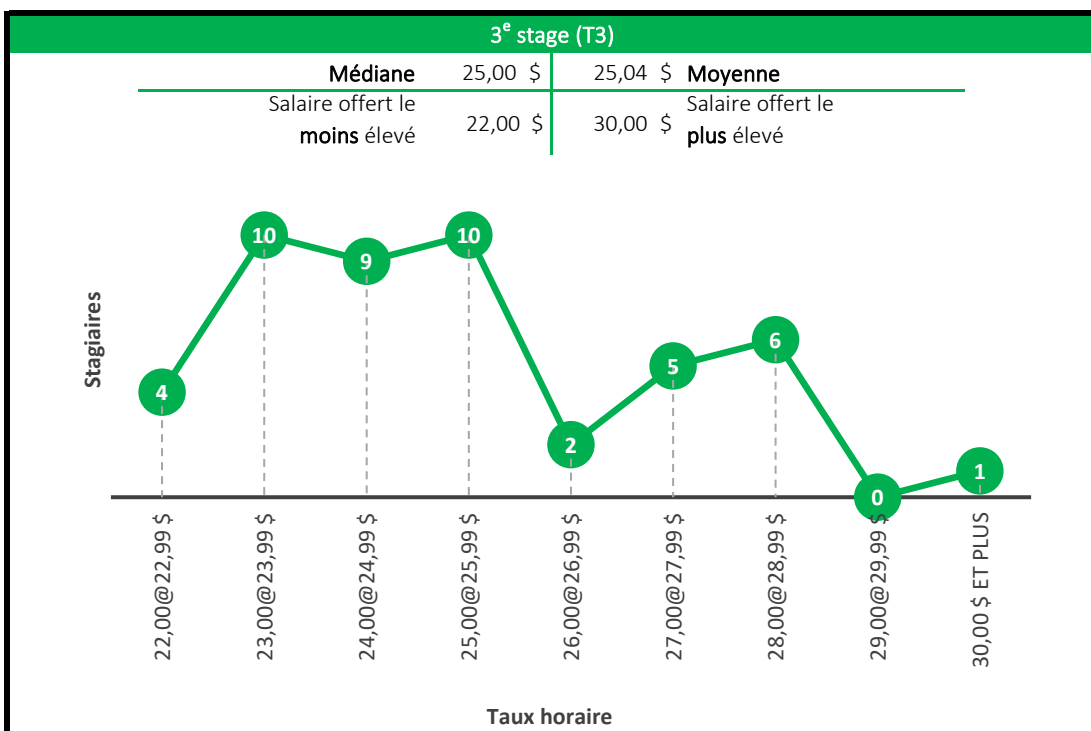

Baccalauréat en informatique
Baccalauréat en informatique de gestion