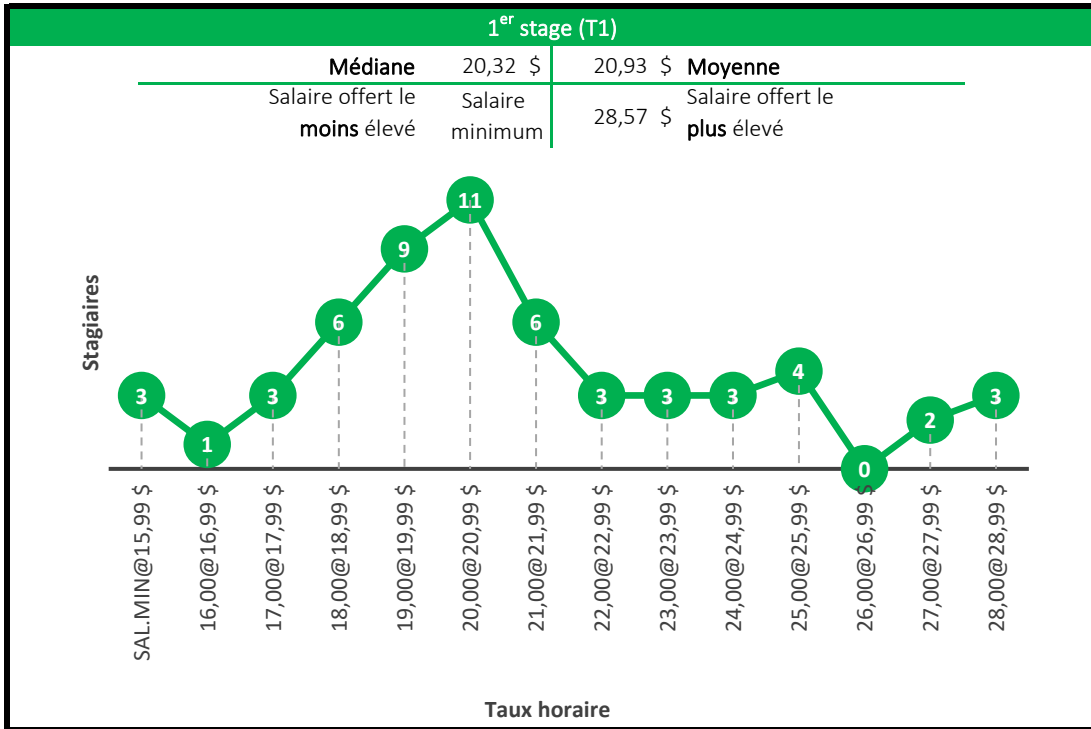

Baccalauréat en droit