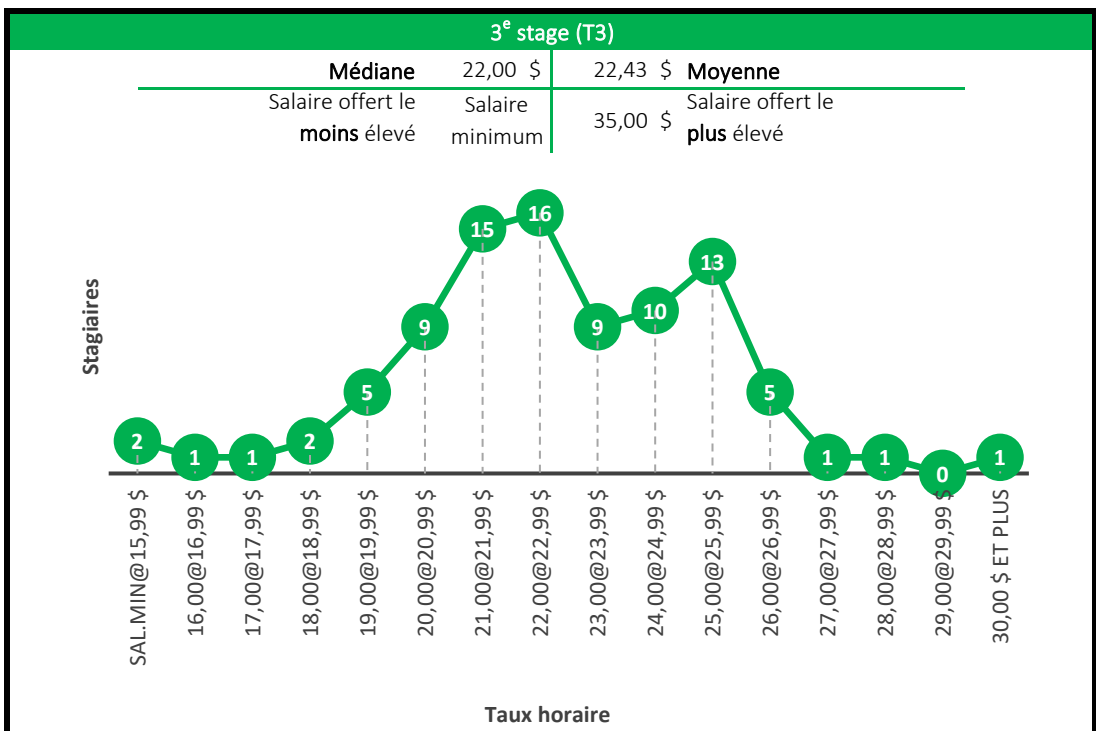

Baccalauréat en administration des affaires (B.A.A.) - Double concentration