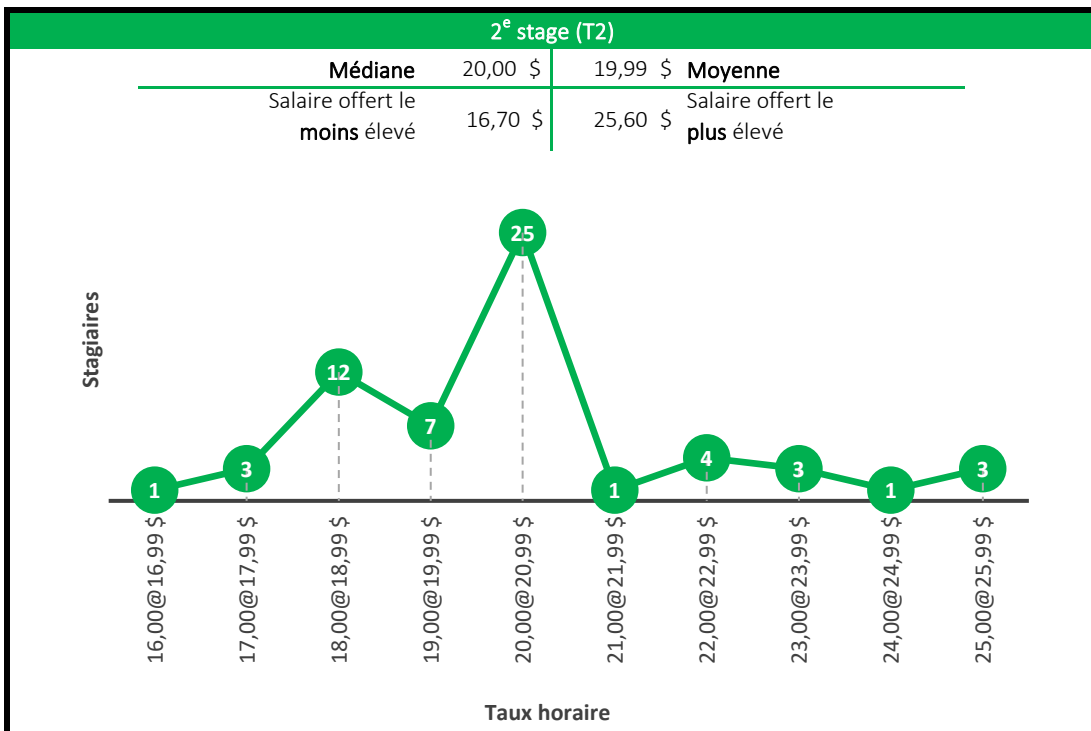

Baccalauréat en génie mécanique

Baccalauréat en génie robotique

4^e stage (T4)

Médiane	24,79 \$	24,84 \$	Moyenne
Salaire offert le moins élevé	20,00 \$	30,20 \$	Salaire offert le plus élevé

Taux horaire

5^e stage (T5)

Médiane	25,50 \$	25,33 \$	Moyenne
Salaire offert le moins élevé	17,00 \$	30,00 \$	Salaire offert le plus élevé

Taux horaire

Maîtrise en génie aérospatial

Maîtrise en gestion de l'ingénierie

Baccalauréat en communication appliquée
(communication, marketing, rédaction)

Maîtrise en communication stratégique

Baccalauréat en traduction professionnelle

Compte tenu du faible échantillon des stages des niveaux 2 et 3, ces deux derniers niveaux de stage ont été regroupés en un seul graphique (T2 et T3).