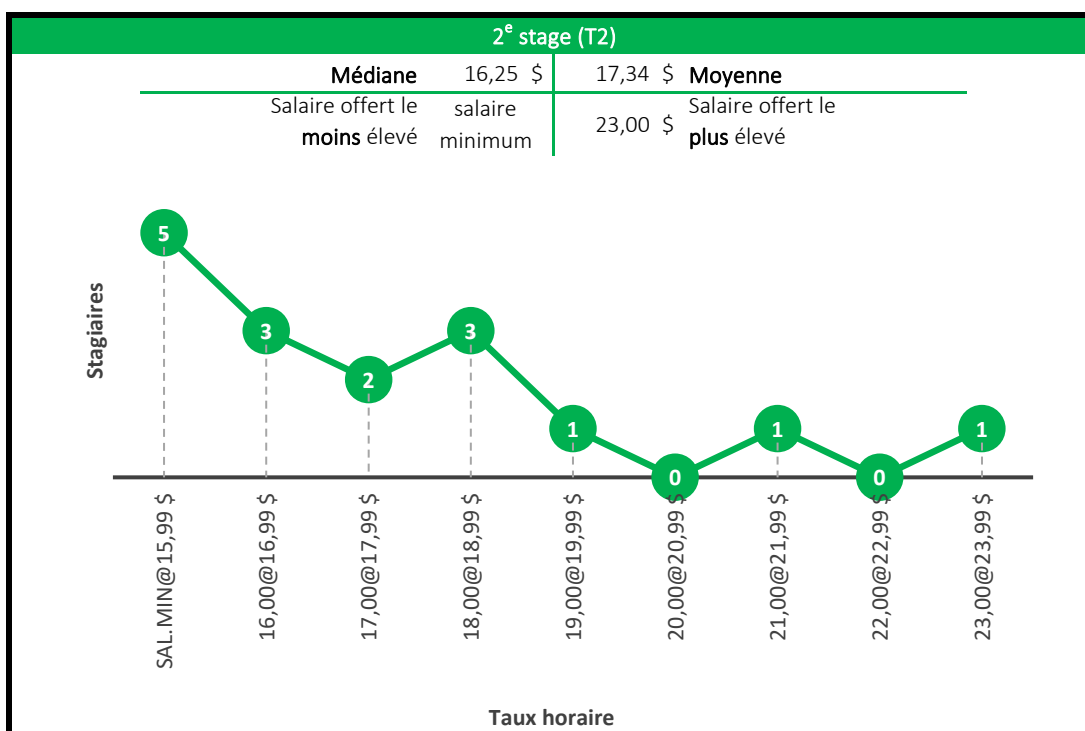

Baccalauréat en biologie