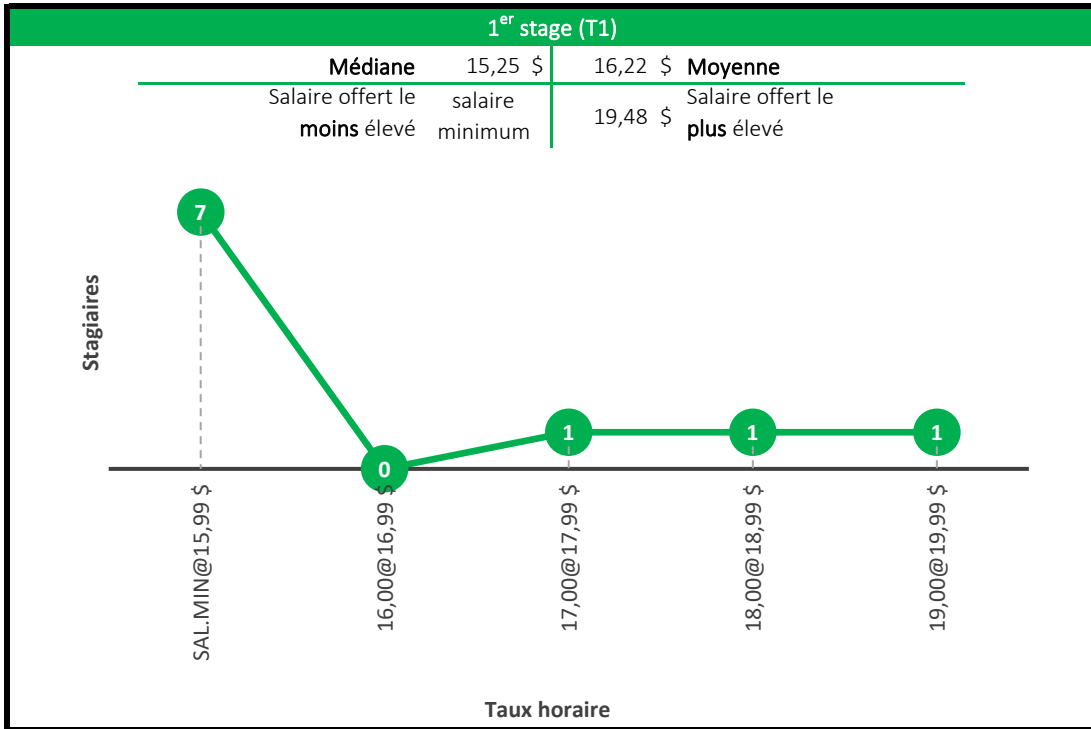

Baccalauréat en biologie moléculaire et cellulaire