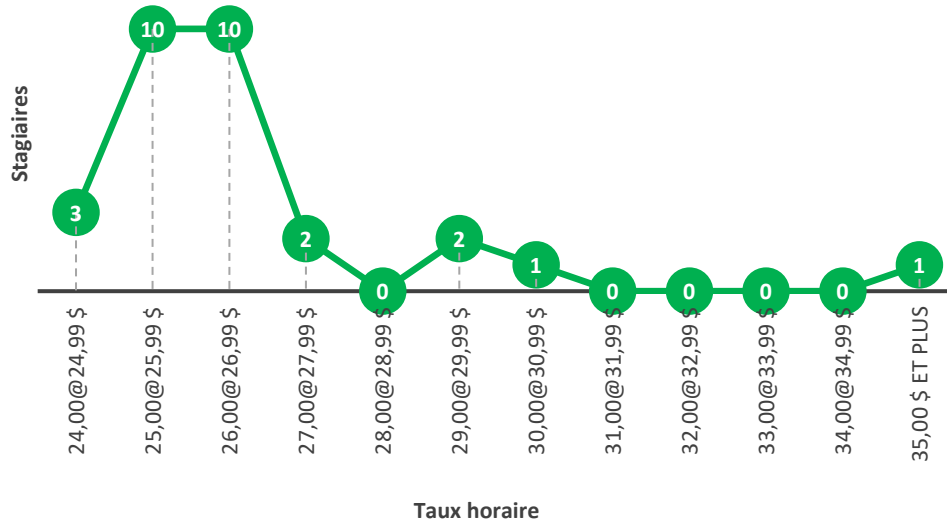

Baccalauréat en orientation

Baccalauréat en études de l'environnement

Maîtrise en environnement

Baccalauréat en génie biotechnologique

Baccalauréat en génie chimique

4^e stage (T4)

Médiane	26,00 \$	25,87 \$	Moyenne
Salaire offert le moins élevé	19,00 \$	37,50 \$	Salaire offert le plus élevé

Taux horaire

5^e stage (T5)

Médiane	28,00 \$	29,34 \$	Moyenne
Salaire offert le moins élevé	24,00 \$	35,80 \$	Salaire offert le plus élevé

Taux horaire

Baccalauréat en génie civil

4^e stage (T4)

Médiane	25,00 \$	25,61 \$	Moyenne
Salaire offert le moins élevé	22,00 \$	35,00 \$	Salaire offert le plus élevé

Taux horaire

5^e stage (T5)

Médiane	26,00 \$	26,51 \$	Moyenne
Salaire offert le moins élevé	24,50 \$	40,00 \$	Salaire offert le plus élevé

Taux horaire

Baccalauréat en génie du bâtiment

4^e stage (T4)

Médiane	24,50 \$	25,02 \$	Moyenne
Salaire offert le moins élevé	20,00 \$	32,00 \$	Salaire offert le plus élevé