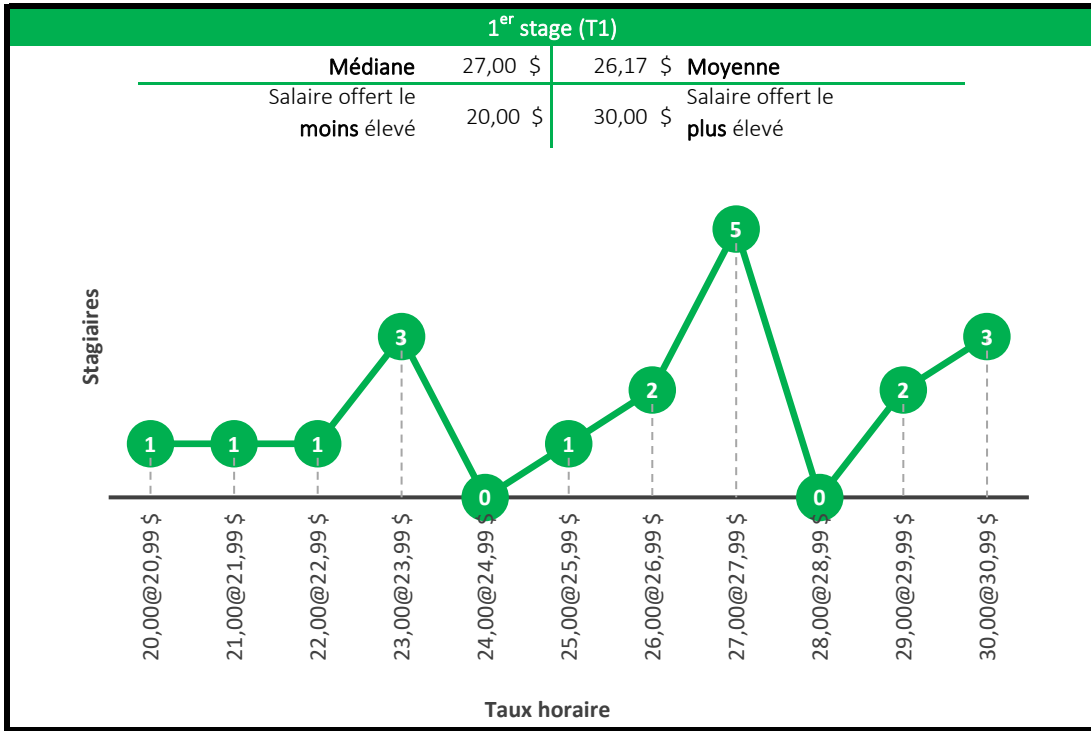

Médiane	25,00 \$	25,16 \$	Moyenne
Salaire offert le moins élevé	22,00 \$	32,00 \$	Salaire offert le plus élevé

5^e stage (T5)

Médiane	26,00 \$	26,43 \$	Moyenne
Salaire offert le moins élevé	22,00 \$	35,20 \$	Salaire offert le plus élevé

Baccalauréat en génie mécanique

Baccalauréat en génie robotique

4^e stage (T4)

Médiane	24,79 \$	24,84 \$	Moyenne
Salaire offert le moins élevé	20,00 \$	30,20 \$	Salaire offert le plus élevé

Taux horaire

5^e stage (T5)

Médiane	25,50 \$	25,33 \$	Moyenne
Salaire offert le moins élevé	17,00 \$	30,00 \$	Salaire offert le plus élevé

Taux horaire

Maîtrise en génie aérospatial

Maîtrise en gestion de l'ingénierie

Baccalauréat en communication appliquée
(communication, marketing, rédaction)