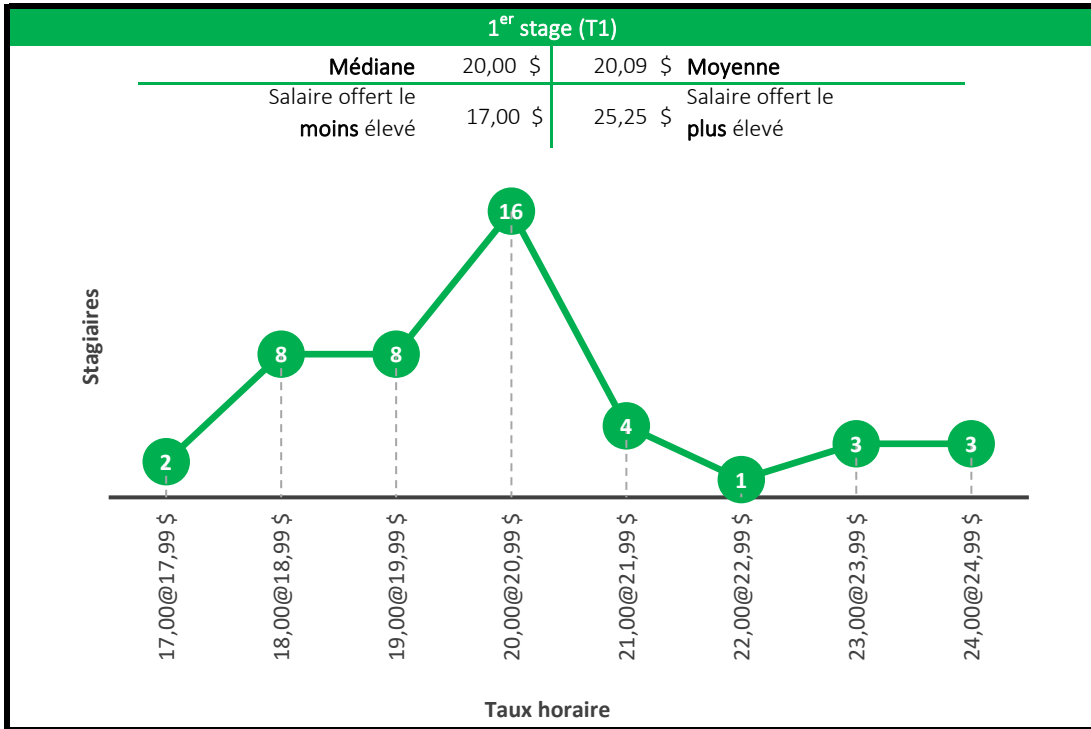

Médiane	25,50 \$	25,33 \$	Moyenne
Salaire offert le moins élevé	17,00 \$	30,00 \$	Salaire offert le plus élevé

Taux horaire

Maîtrise en génie aérospatial

Maîtrise en gestion de l'ingénierie

Baccalauréat en communication appliquée
(communication, marketing, rédaction)