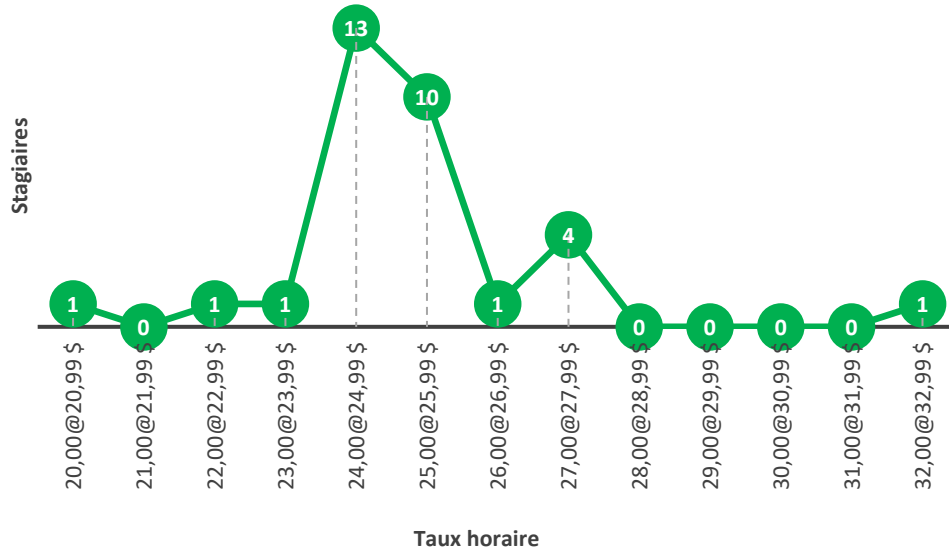

Taux horaire

5^e stage (T5)

Médiane	28,00 \$	29,34 \$	Moyenne
Salaire offert le moins élevé	24,00 \$	35,80 \$	Salaire offert le plus élevé

Taux horaire

Baccalauréat en génie civil

4^e stage (T4)

Médiane	25,00 \$	25,61 \$	Moyenne
Salaire offert le moins élevé	22,00 \$	35,00 \$	Salaire offert le plus élevé

Taux horaire

5^e stage (T5)

Médiane	26,00 \$	26,51 \$	Moyenne
Salaire offert le moins élevé	24,50 \$	40,00 \$	Salaire offert le plus élevé

Taux horaire

Baccalauréat en génie du bâtiment

4^e stage (T4)

Médiane	24,50 \$	25,02 \$	Moyenne
Salaire offert le moins élevé	20,00 \$	32,00 \$	Salaire offert le plus élevé

5^e stage (T5)

Médiane	25,50 \$	25,63 \$	Moyenne
Salaire offert le moins élevé	20,00 \$	29,00 \$	Salaire offert le plus élevé

Baccalauréat en génie électrique

Baccalauréat en génie informatique

4^e stage (T4)

Médiane	25,00 \$	25,16 \$	Moyenne
Salaire offert le moins élevé	22,00 \$	32,00 \$	Salaire offert le plus élevé

5^e stage (T5)

Médiane	26,00 \$	26,43 \$	Moyenne
Salaire offert le moins élevé	22,00 \$	35,20 \$	Salaire offert le plus élevé