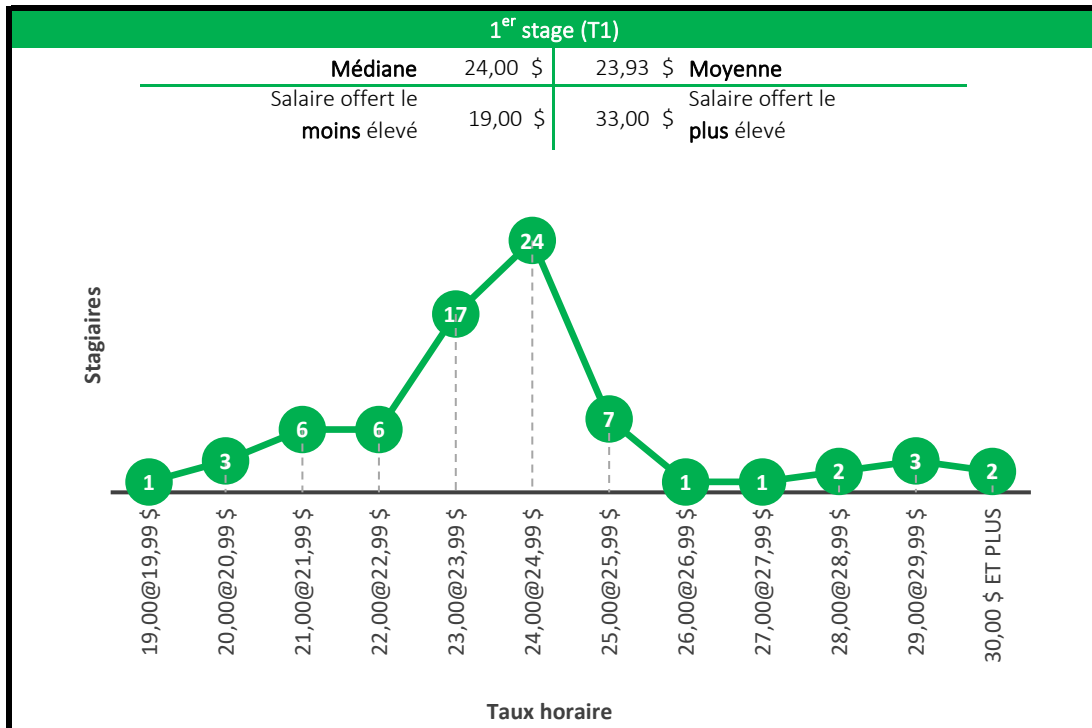

La fluctuation des salaires entre ces niveaux est davantage imputable à l'augmentation des salaires au courant de l'année 2023. Par exemple, les 1ers stages (T1) ont été effectués à l'automne, alors que la très grande majorité des 2es et 3es stages ont été effectués à l'hiver (soit deux trimestres plus tôt).