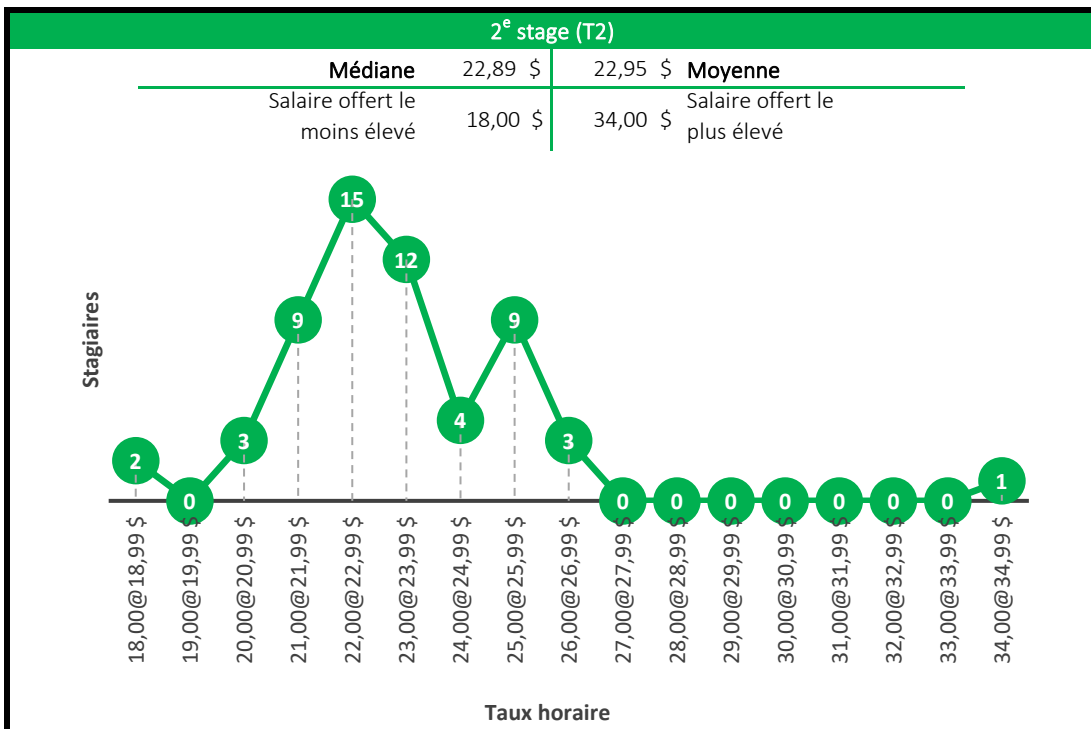

Baccalauréat en orientation

Baccalauréat en études de l'environnement

Maîtrise en environnement

Baccalauréat en génie biotechnologique

Baccalauréat en génie chimique

4^e stage (T4)

Médiane	26,00 \$	25,87 \$	Moyenne
Salaire offert le moins élevé	19,00 \$	37,50 \$	Salaire offert le plus élevé

Taux horaire

5^e stage (T5)

Médiane	28,00 \$	29,34 \$	Moyenne
Salaire offert le moins élevé	24,00 \$	35,80 \$	Salaire offert le plus élevé

Taux horaire

Baccalauréat en génie civil

4^e stage (T4)

Médiane	25,00 \$	25,61 \$	Moyenne
Salaire offert le moins élevé	22,00 \$	35,00 \$	Salaire offert le plus élevé

Taux horaire

5^e stage (T5)

Médiane	26,00 \$	26,51 \$	Moyenne
Salaire offert le moins élevé	24,50 \$	40,00 \$	Salaire offert le plus élevé

Taux horaire

Baccalauréat en génie du bâtiment

4^e stage (T4)

Médiane	24,50 \$	25,02 \$	Moyenne
Salaire offert le moins élevé	20,00 \$	32,00 \$	Salaire offert le plus élevé