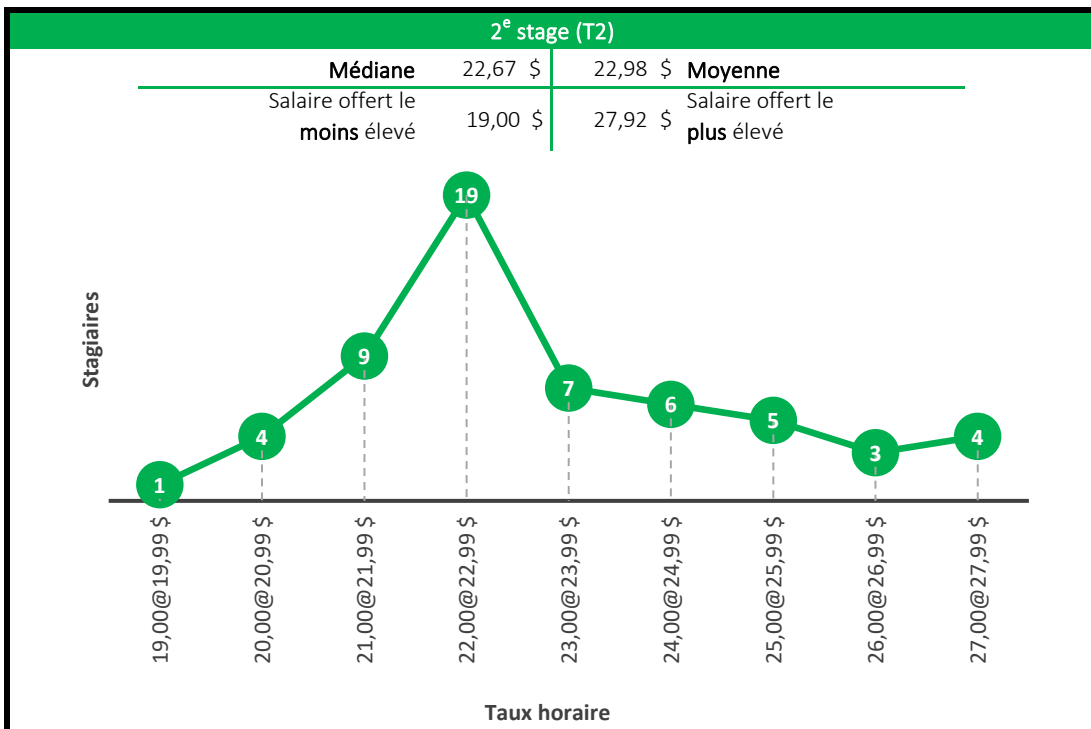

Baccalauréat en informatique
Baccalauréat en informatique de gestion