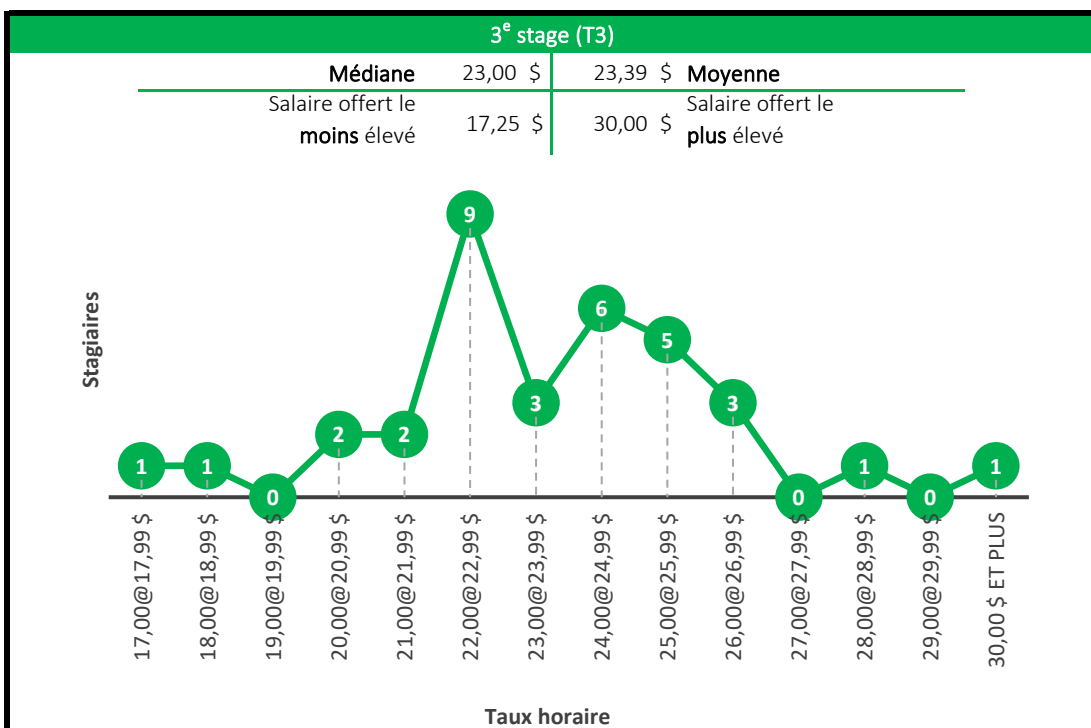

Baccalauréat en orientation

Baccalauréat en études de l'environnement

Maîtrise en environnement

Baccalauréat en génie biotechnologique

Baccalauréat en génie chimique

4^e stage (T4)

Médiane	26,00 \$	25,87 \$	Moyenne
Salaire offert le moins élevé	19,00 \$	37,50 \$	Salaire offert le plus élevé

Taux horaire

5^e stage (T5)

Médiane	28,00 \$	29,34 \$	Moyenne
Salaire offert le moins élevé	24,00 \$	35,80 \$	Salaire offert le plus élevé

Taux horaire

Baccalauréat en génie civil

4^e stage (T4)

Médiane	25,00 \$	25,61 \$	Moyenne
Salaire offert le moins élevé	22,00 \$	35,00 \$	Salaire offert le plus élevé