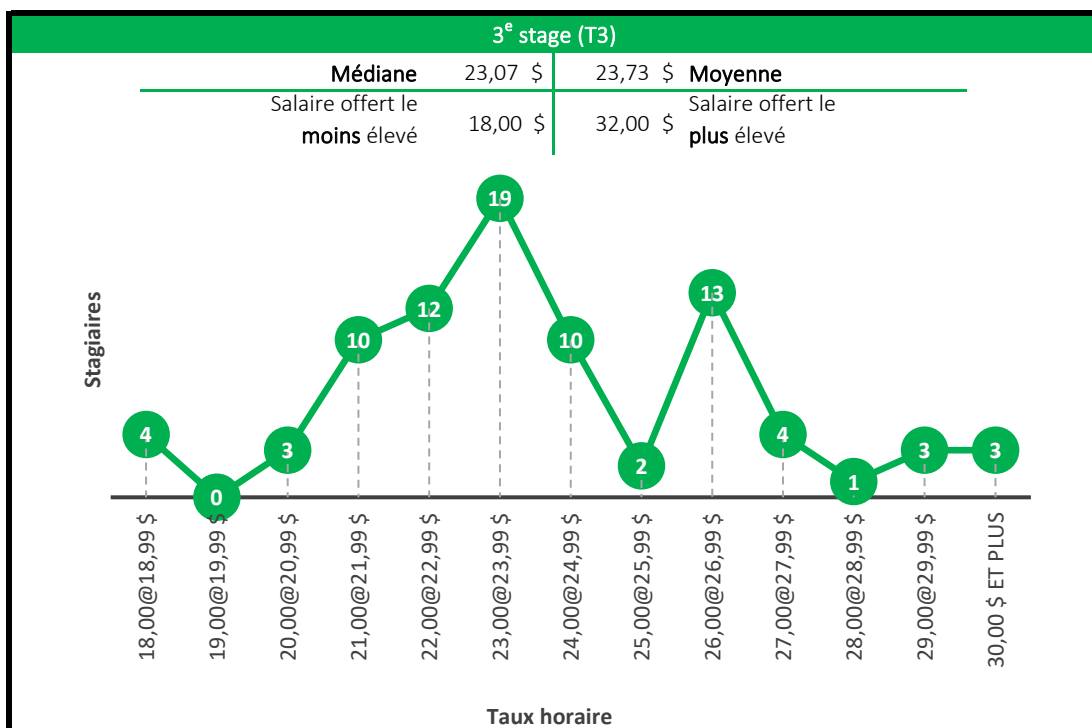

La fluctuation des salaires entre ces niveaux est davantage imputable à l'augmentation des salaires au courant de l'année 2023. Par exemple, les 1ers stages (T1) ont été effectués à l'automne, alors que la très grande majorité des 2es et 3es stages ont été effectués à l'hiver (soit deux trimestres plus tôt).