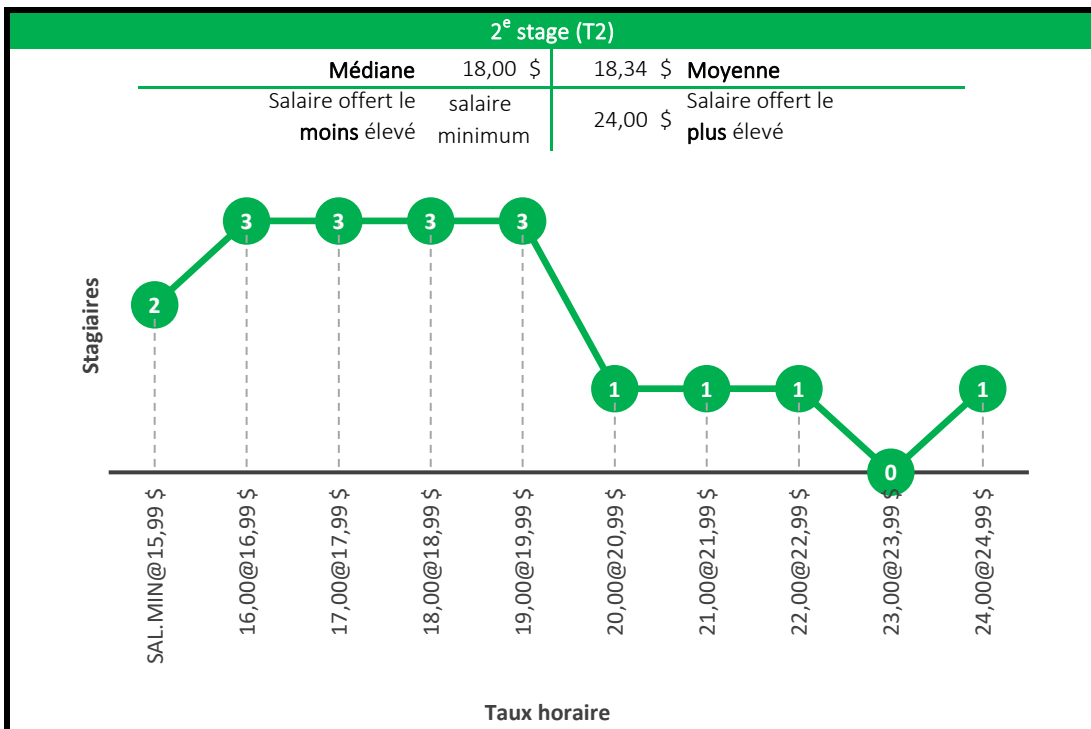

4^e stage (T4)

Médiane	18,75 \$	20,15 \$	Moyenne
Salaire offert le moins élevé	salaire minimum	30,42 \$	Salaire offert le plus élevé

Baccalauréat en écologie

Baccalauréat en géomatique appliquée à l'environnement