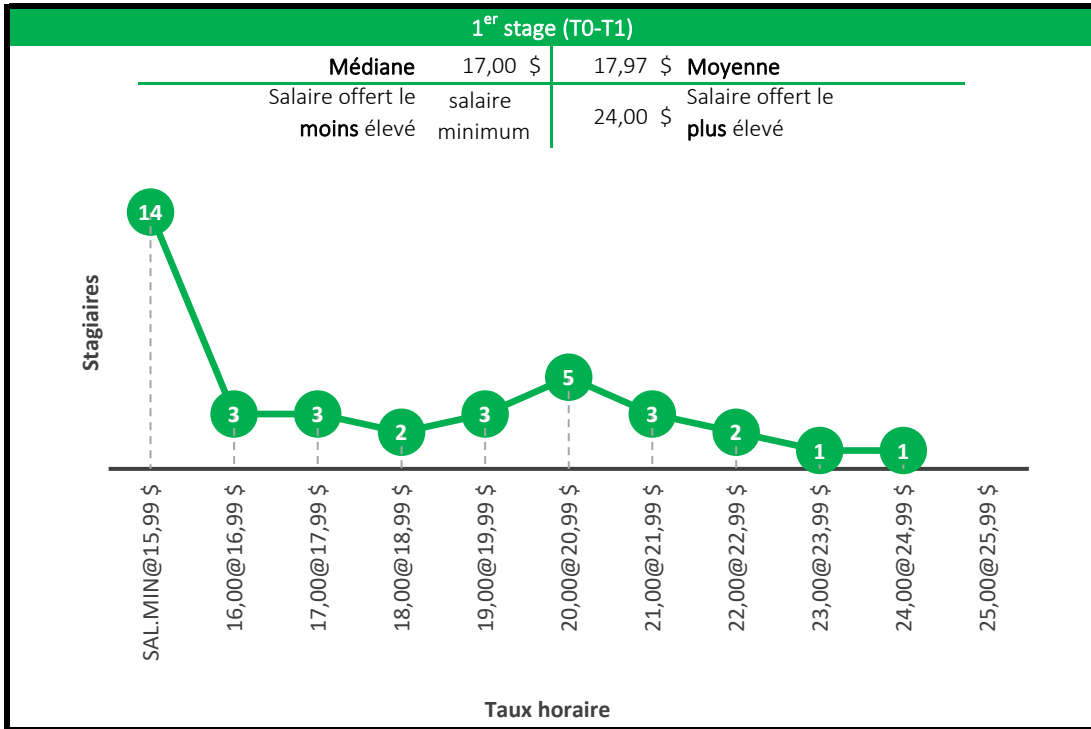

Baccalauréat en pharmacologie