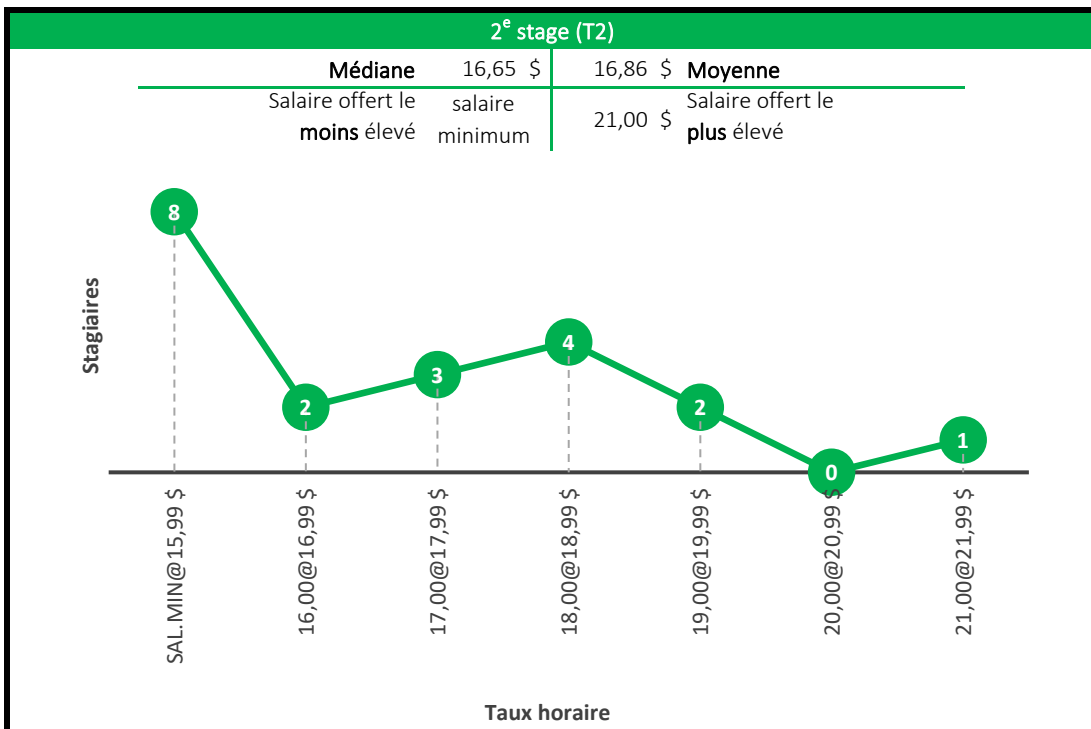

Baccalauréat en biochimie de la santé