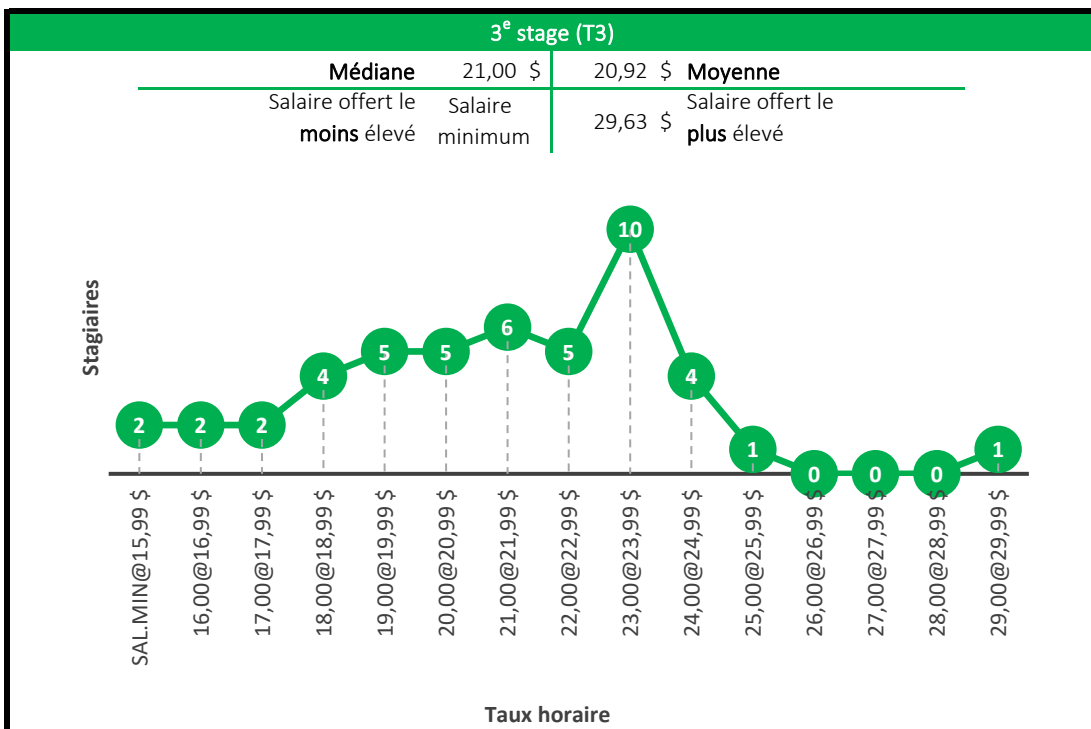

Baccalauréat en droit