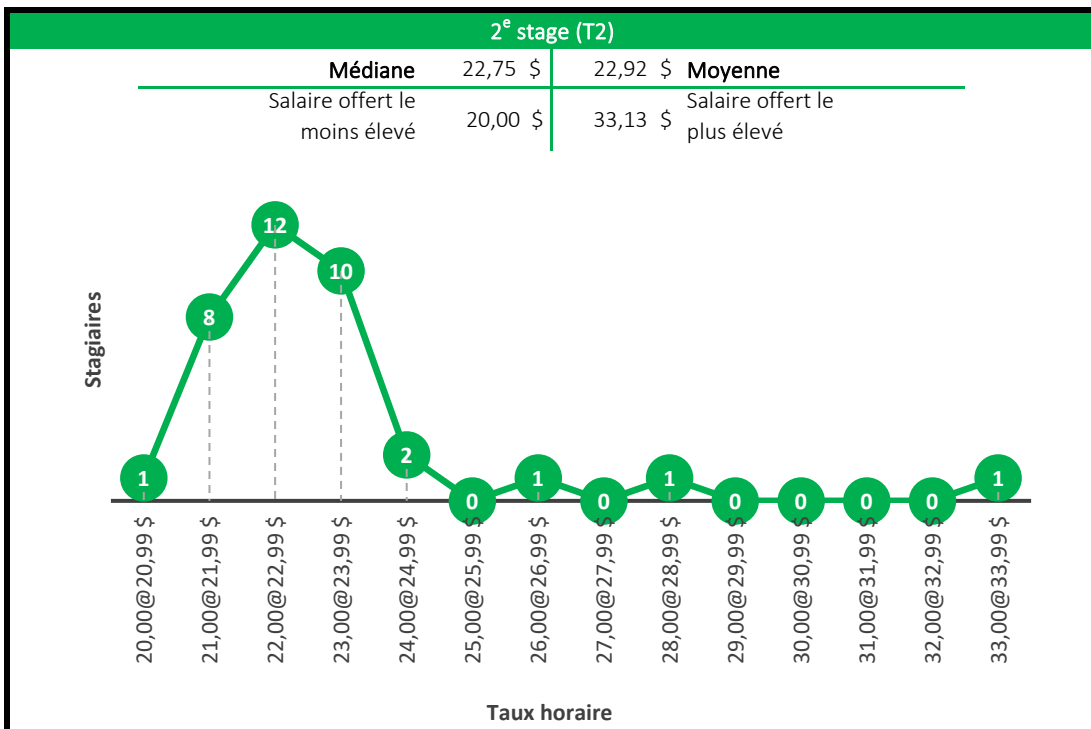

Taux horaire

5^e stage (T5)

Médiane	28,00 \$	29,34 \$	Moyenne
Salaire offert le moins élevé	24,00 \$	35,80 \$	Salaire offert le plus élevé

Taux horaire

Baccalauréat en génie civil

4^e stage (T4)

Médiane	25,00 \$	25,61 \$	Moyenne
Salaire offert le moins élevé	22,00 \$	35,00 \$	Salaire offert le plus élevé

Taux horaire

5^e stage (T5)

Médiane	26,00 \$	26,51 \$	Moyenne
Salaire offert le moins élevé	24,50 \$	40,00 \$	Salaire offert le plus élevé

Taux horaire

Baccalauréat en génie du bâtiment

4^e stage (T4)

Médiane	24,50 \$	25,02 \$	Moyenne
Salaire offert le moins élevé	20,00 \$	32,00 \$	Salaire offert le plus élevé