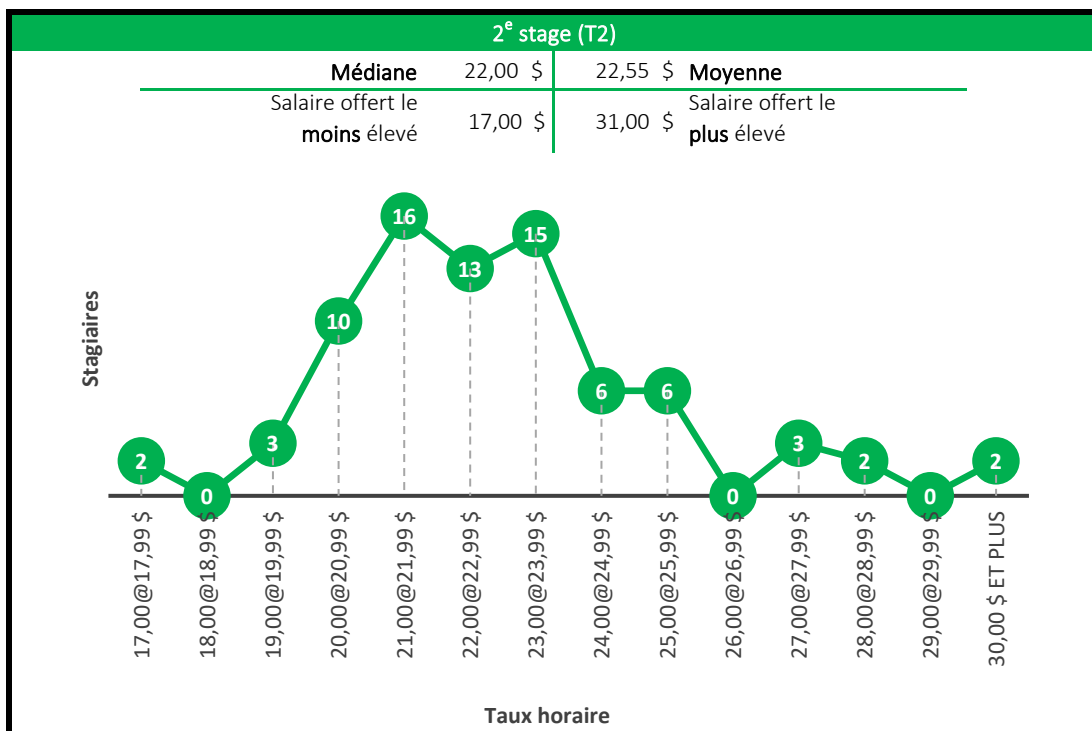

La fluctuation des salaires entre ces niveaux est davantage imputable à l'augmentation des salaires au courant de l'année 2023. Par exemple, les 1ers stages (T1) ont été effectués à l'automne, alors que la très grande majorité des 2es et 3es stages ont été effectués à l'hiver (soit deux trimestres plus tôt).