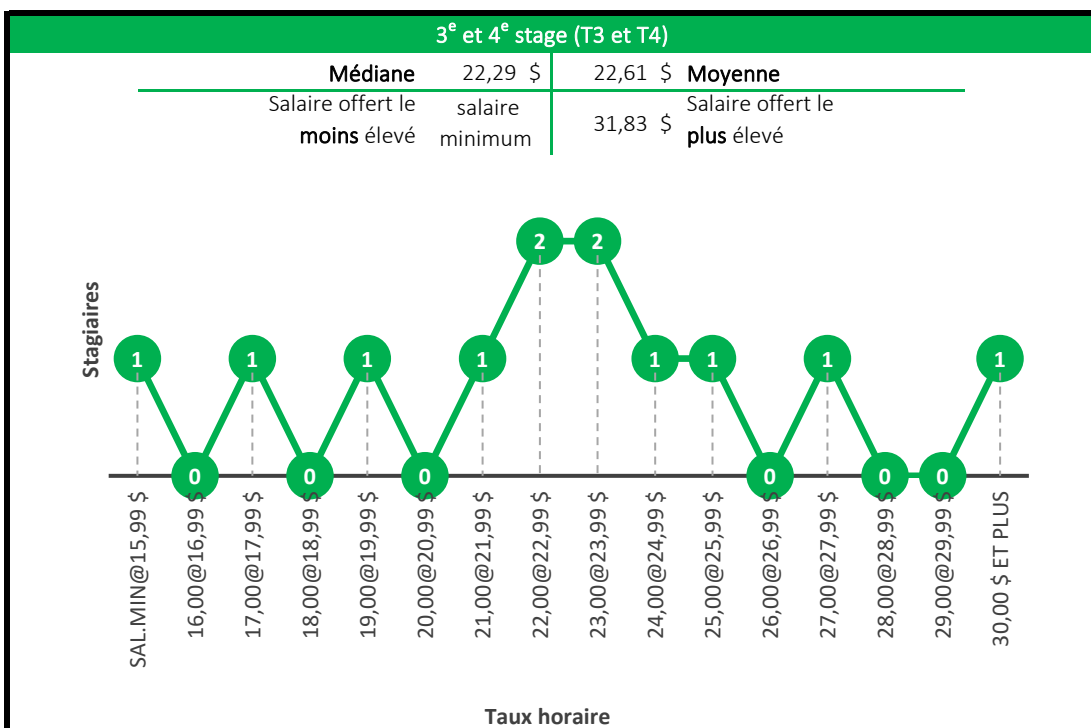

4^e stage (T4)

Médiane	18,75 \$	20,15 \$	Moyenne
Salaire offert le moins élevé	salaire minimum	30,42 \$	Salaire offert le plus élevé

Baccalauréat en écologie

Baccalauréat en géomatique appliquée à l'environnement

Maîtrise en géomatique appliquée et télédétection
Diplôme de 2^e cycle en géomatique appliquée à l'environnement

Baccalauréat en informatique
Baccalauréat en informatique de gestion

4^e ou 5^e stage (T4 et T5)

Maîtrise en informatique
Maîtrise en génie logiciel

Baccalauréat en mathématiques

Compte tenu du faible échantillon des stages de niveaux 4, les niveaux de stage 3 et 4 ont été regroupés en un seul graphique (T3, T4).