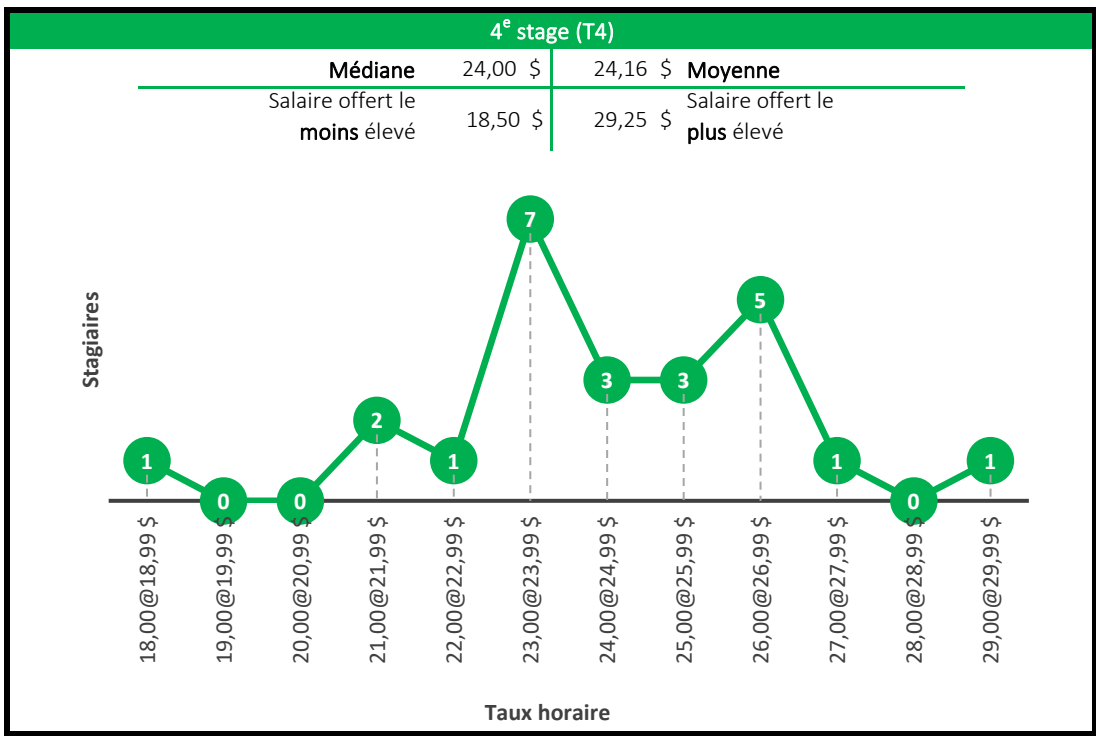

Baccalauréat en orientation

Baccalauréat en études de l'environnement

Maîtrise en environnement

Baccalauréat en génie biotechnologique

Baccalauréat en génie chimique

4^e stage (T4)

Médiane	26,00 \$	25,87 \$	Moyenne
Salaire offert le moins élevé	19,00 \$	37,50 \$	Salaire offert le plus élevé

Taux horaire

5^e stage (T5)

Médiane	28,00 \$	29,34 \$	Moyenne
Salaire offert le moins élevé	24,00 \$	35,80 \$	Salaire offert le plus élevé

Taux horaire

Baccalauréat en génie civil

4^e stage (T4)

Médiane	25,00 \$	25,61 \$	Moyenne
Salaire offert le moins élevé	22,00 \$	35,00 \$	Salaire offert le plus élevé

Taux horaire

5^e stage (T5)

Médiane	26,00 \$	26,51 \$	Moyenne
Salaire offert le moins élevé	24,50 \$	40,00 \$	Salaire offert le plus élevé

Taux horaire

Baccalauréat en génie du bâtiment

4^e stage (T4)

Médiane	24,50 \$	25,02 \$	Moyenne
Salaire offert le moins élevé	20,00 \$	32,00 \$	Salaire offert le plus élevé