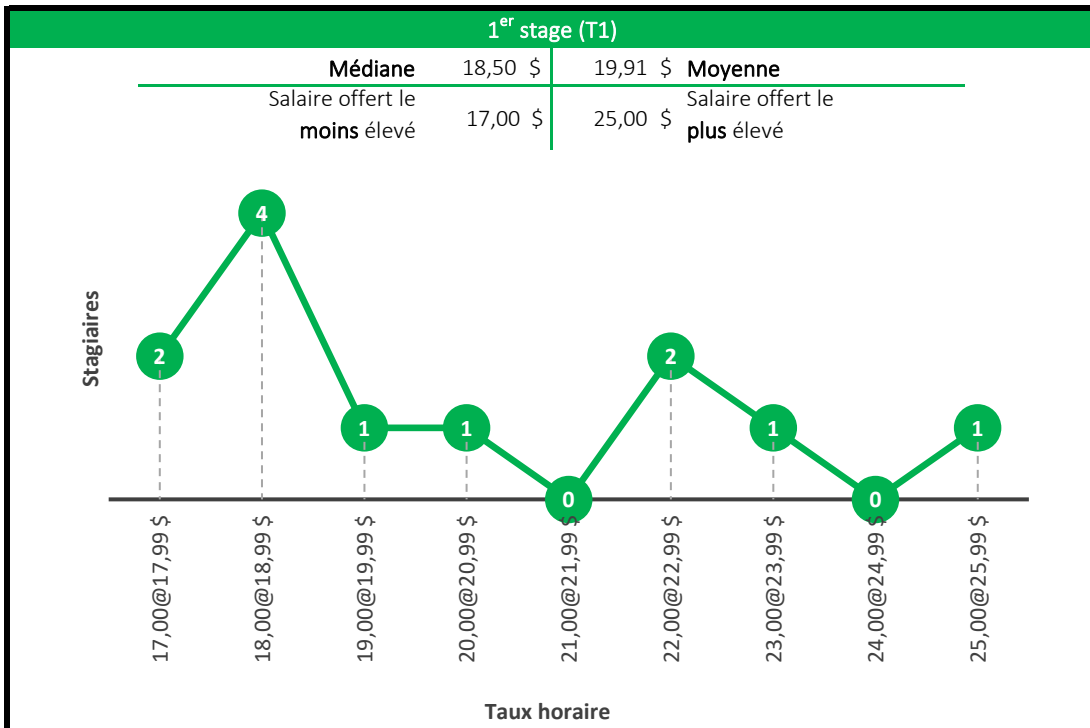

4^e stage (T4)

Médiane	18,75 \$	20,15 \$	Moyenne
Salaire offert le moins élevé	salaire minimum	30,42 \$	Salaire offert le plus élevé

Baccalauréat en écologie

Baccalauréat en géomatique appliquée à l'environnement