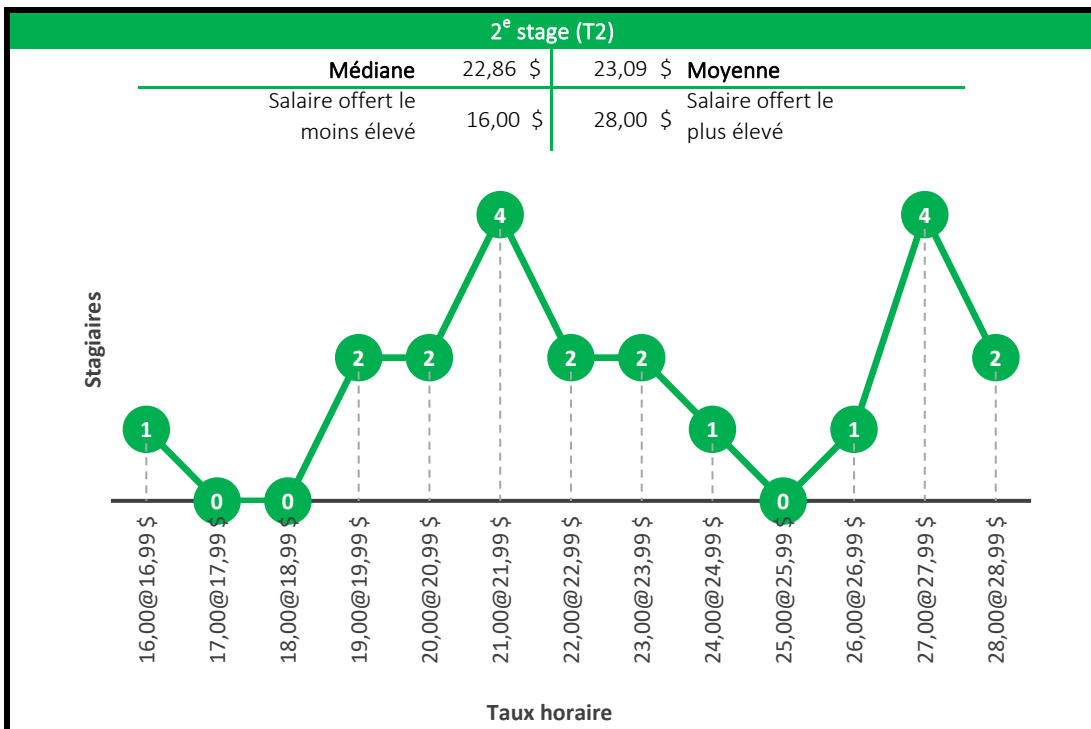

Baccalauréat en économique

Maîtrise en économique

Compte tenu du faible échantillon des stages de niveau 1 et de niveau 2, les deux niveaux de stage ont été regroupés en un seul graphique (T1, T2).

Maîtrise en administration des affaires (MBA)

Baccalauréat en orientation

Baccalauréat en études de l'environnement

Maîtrise en environnement

Baccalauréat en génie biotechnologique

Baccalauréat en génie chimique

4^e stage (T4)

Médiane	26,00 \$	25,87 \$	Moyenne
Salaire offert le moins élevé	19,00 \$	37,50 \$	Salaire offert le plus élevé

Taux horaire

5^e stage (T5)

Médiane	28,00 \$	29,34 \$	Moyenne
Salaire offert le moins élevé	24,00 \$	35,80 \$	Salaire offert le plus élevé

Taux horaire

Baccalauréat en génie civil

4^e stage (T4)

Médiane	25,00 \$	25,61 \$	Moyenne
Salaire offert le moins élevé	22,00 \$	35,00 \$	Salaire offert le plus élevé