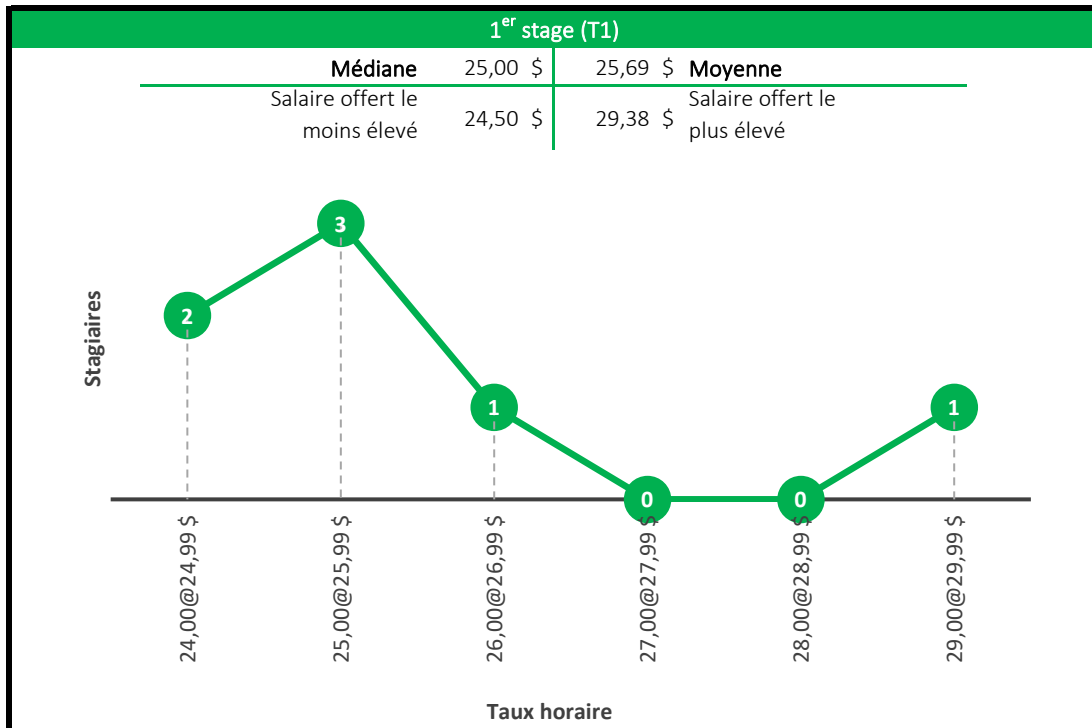

Maîtrise en géomatique appliquée et télédétection
Diplôme de 2e cycle en géomatique appliquée à l'environnement