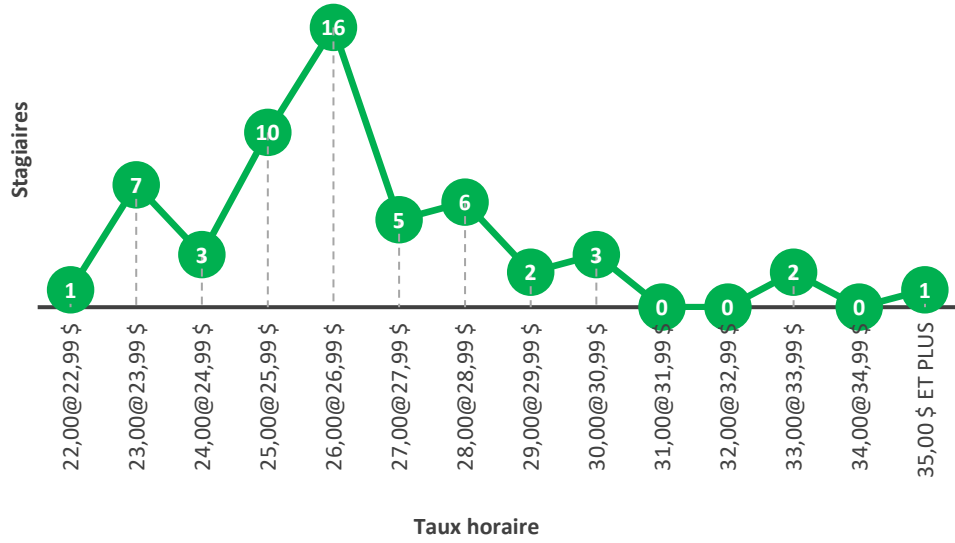

Taux horaire

5^e stage (T5)

Médiane	28,00 \$	29,34 \$	Moyenne
Salaire offert le moins élevé	24,00 \$	35,80 \$	Salaire offert le plus élevé

Taux horaire

Baccalauréat en génie civil

4^e stage (T4)

Médiane	25,00 \$	25,61 \$	Moyenne
Salaire offert le moins élevé	22,00 \$	35,00 \$	Salaire offert le plus élevé

Taux horaire

5^e stage (T5)

Médiane	26,00 \$	26,51 \$	Moyenne
Salaire offert le moins élevé	24,50 \$	40,00 \$	Salaire offert le plus élevé

Taux horaire

Baccalauréat en génie du bâtiment

4^e stage (T4)

Médiane	24,50 \$	25,02 \$	Moyenne
Salaire offert le moins élevé	20,00 \$	32,00 \$	Salaire offert le plus élevé

5^e stage (T5)

Médiane	25,50 \$	25,63 \$	Moyenne
Salaire offert le moins élevé	20,00 \$	29,00 \$	Salaire offert le plus élevé

Baccalauréat en génie électrique

Baccalauréat en génie informatique

4^e stage (T4)

Médiane	25,00 \$	25,16 \$	Moyenne
Salaire offert le moins élevé	22,00 \$	32,00 \$	Salaire offert le plus élevé

5^e stage (T5)

Médiane	26,00 \$	26,43 \$	Moyenne
Salaire offert le moins élevé	22,00 \$	35,20 \$	Salaire offert le plus élevé