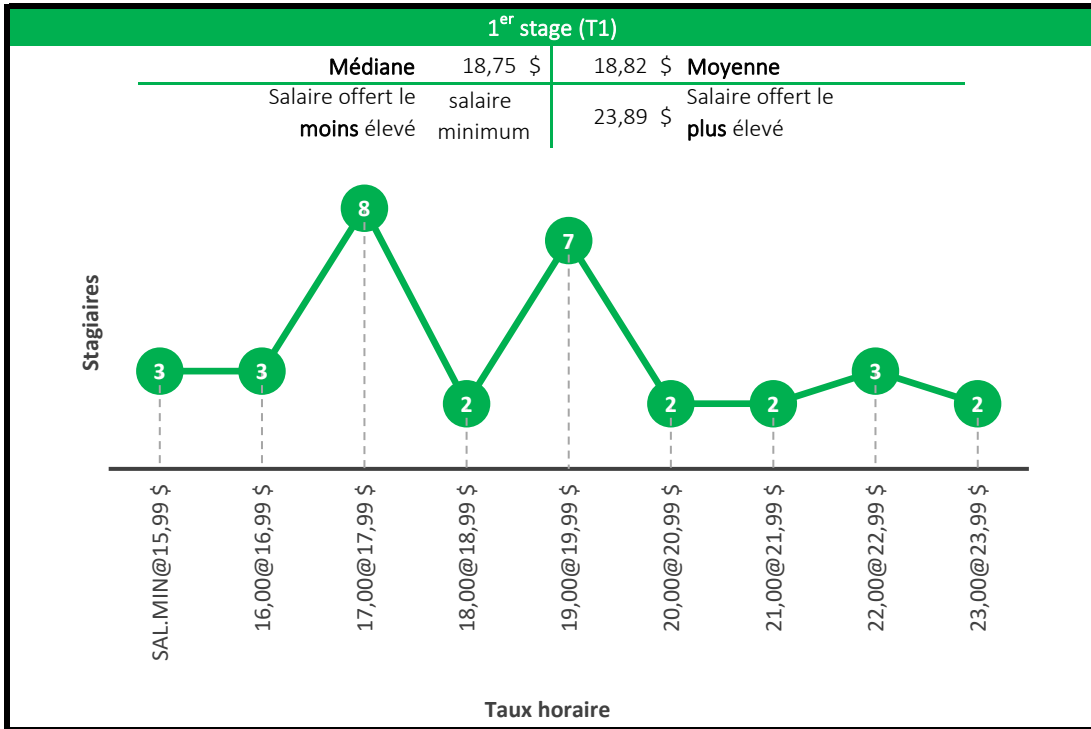

Médiane	25,50 \$	25,33 \$	Moyenne
Salaire offert le moins élevé	17,00 \$	30,00 \$	Salaire offert le plus élevé

Taux horaire

Maîtrise en génie aérospatial

Maîtrise en gestion de l'ingénierie

Baccalauréat en communication appliquée
(communication, marketing, rédaction)

Maîtrise en communication stratégique

Baccalauréat en traduction professionnelle

Compte tenu du faible échantillon des stages des niveaux 2 et 3, ces deux derniers niveaux de stage ont été regroupés en un seul graphique (T2 et T3).

4^e stage (T4)

Médiane	18,75 \$	20,15 \$	Moyenne
Salaire offert le moins élevé	salaire minimum	30,42 \$	Salaire offert le plus élevé

Baccalauréat en écologie

Baccalauréat en géomatique appliquée à l'environnement