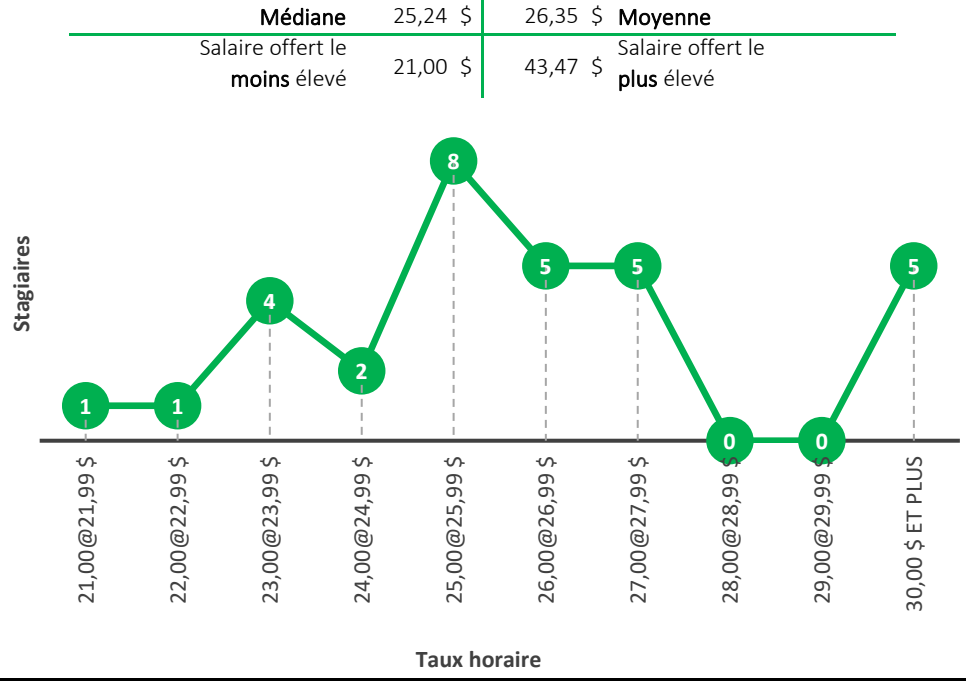

4^e ou 5^e stage (T4 et T5)