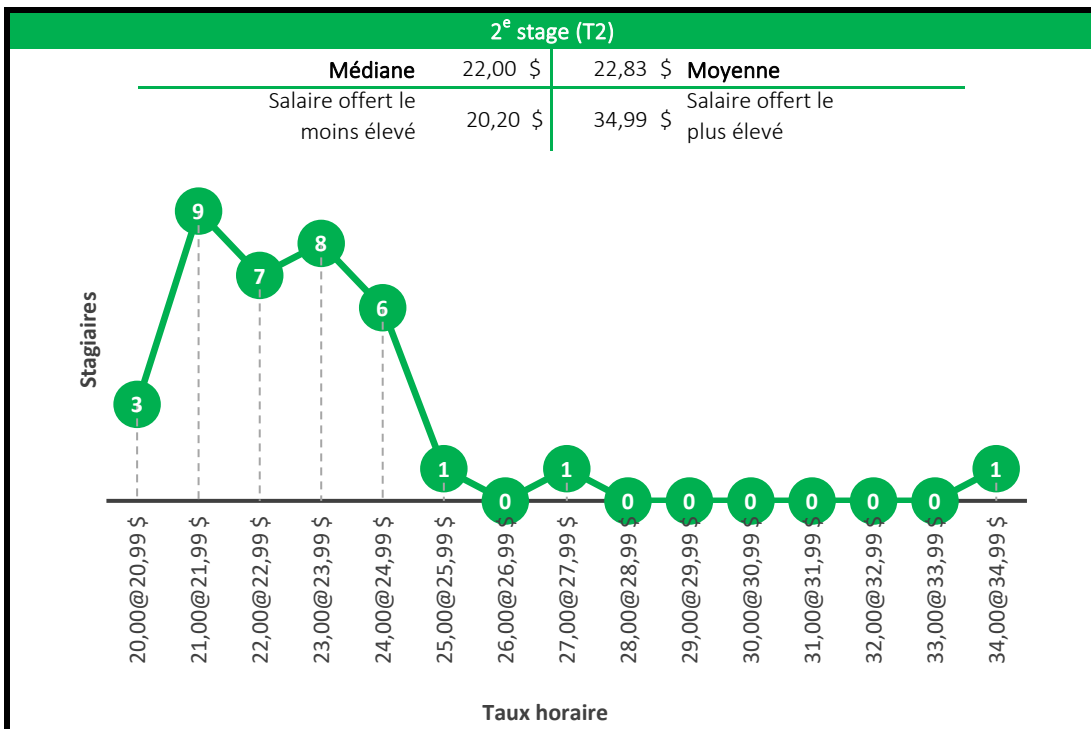

Médiane	25,00 \$	25,16 \$	Moyenne
Salaire offert le moins élevé	22,00 \$	32,00 \$	Salaire offert le plus élevé

5^e stage (T5)

Médiane	26,00 \$	26,43 \$	Moyenne
Salaire offert le moins élevé	22,00 \$	35,20 \$	Salaire offert le plus élevé

Baccalauréat en génie mécanique

Baccalauréat en génie robotique

4^e stage (T4)

Médiane	24,79 \$	24,84 \$	Moyenne
Salaire offert le moins élevé	20,00 \$	30,20 \$	Salaire offert le plus élevé

Taux horaire

5^e stage (T5)