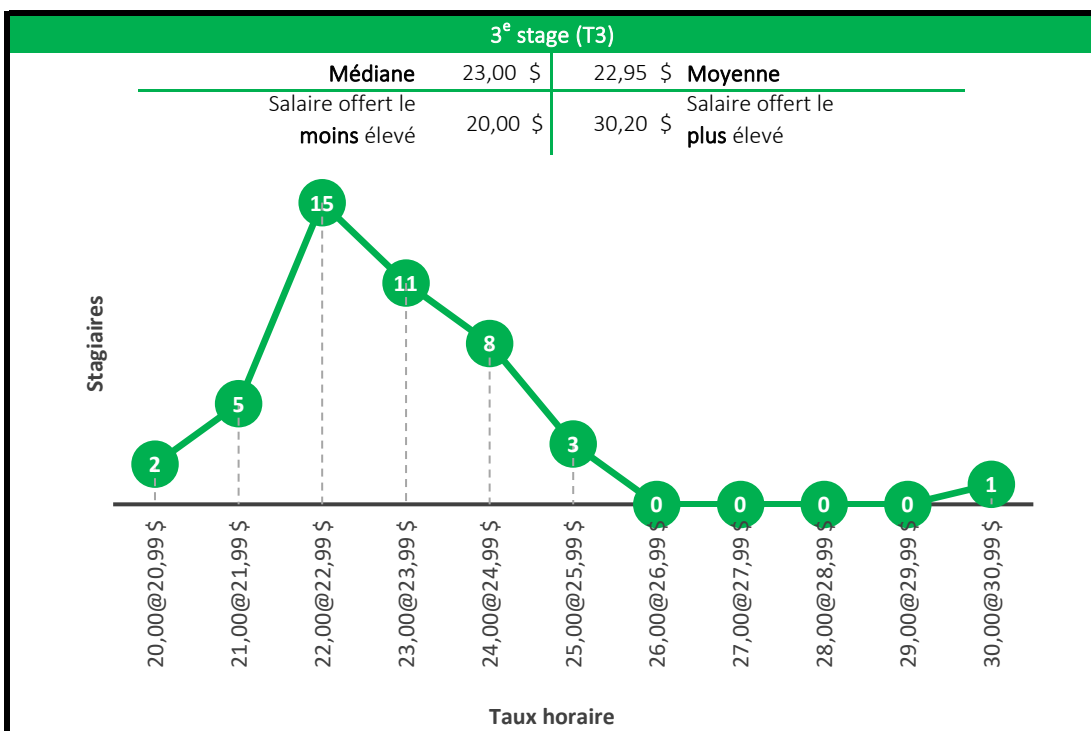

Médiane	25,00 \$	25,16 \$	Moyenne
Salaire offert le moins élevé	22,00 \$	32,00 \$	Salaire offert le plus élevé

5^e stage (T5)

Médiane	26,00 \$	26,43 \$	Moyenne
Salaire offert le moins élevé	22,00 \$	35,20 \$	Salaire offert le plus élevé

Baccalauréat en génie mécanique

Baccalauréat en génie robotique

4^e stage (T4)

Médiane	24,79 \$	24,84 \$	Moyenne
Salaire offert le moins élevé	20,00 \$	30,20 \$	Salaire offert le plus élevé

Taux horaire

5^e stage (T5)

Médiane	25,50 \$	25,33 \$	Moyenne
Salaire offert le moins élevé	17,00 \$	30,00 \$	Salaire offert le plus élevé

Taux horaire

Maîtrise en génie aérospatial

Maîtrise en gestion de l'ingénierie

Baccalauréat en communication appliquée
(communication, marketing, rédaction)