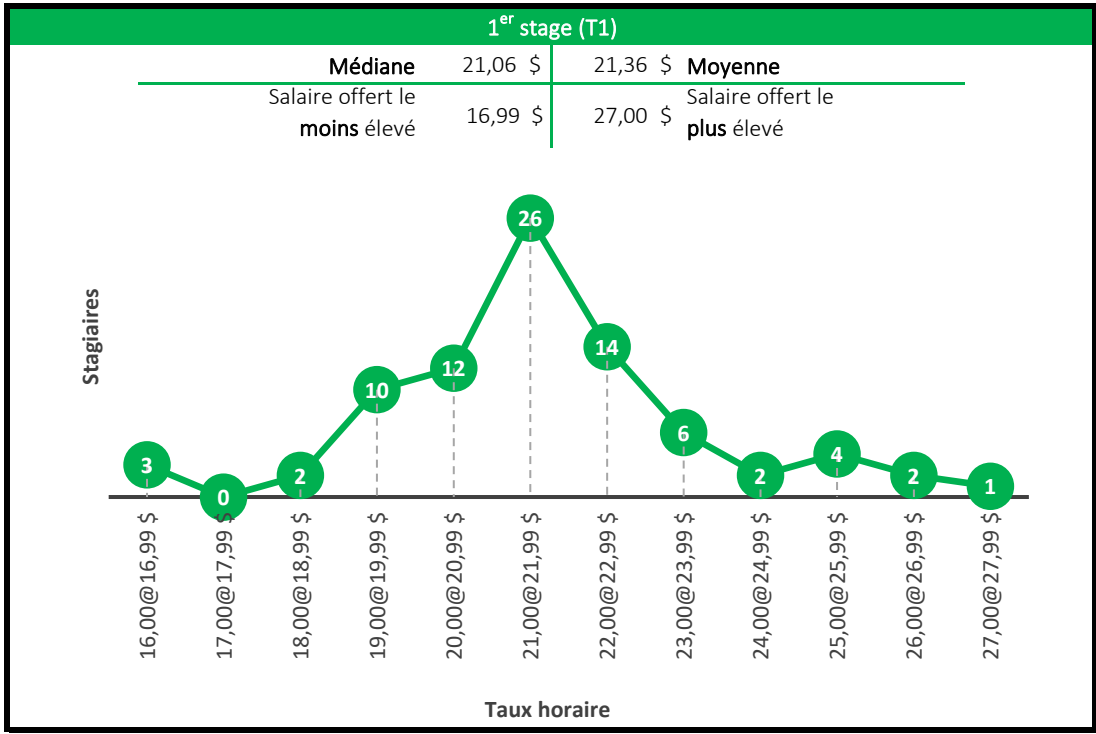

Baccalauréat en administration des affaires (B.A.A.) - Finance