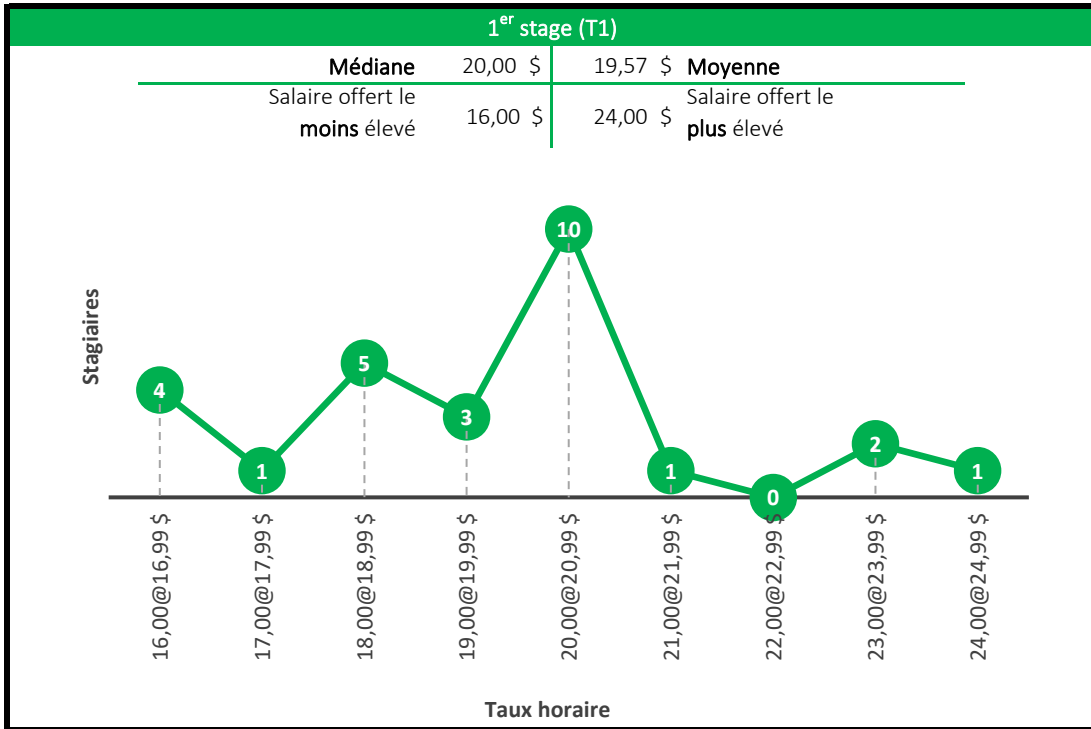

Baccalauréat en économique

Maîtrise en économique

Compte tenu du faible échantillon des stages de niveau 1 et de niveau 2, les deux niveaux de stage ont été regroupés en un seul graphique (T1, T2).

Maîtrise en administration des affaires (MBA)

Baccalauréat en orientation

Baccalauréat en études de l'environnement

Maîtrise en environnement

Baccalauréat en génie biotechnologique

Baccalauréat en génie chimique

4^e stage (T4)

Médiane	26,00 \$	25,87 \$	Moyenne
Salaire offert le moins élevé	19,00 \$	37,50 \$	Salaire offert le plus élevé

Taux horaire

5^e stage (T5)

Médiane	28,00 \$	29,34 \$	Moyenne
Salaire offert le moins élevé	24,00 \$	35,80 \$	Salaire offert le plus élevé

Taux horaire

Baccalauréat en génie civil

4^e stage (T4)

Médiane	25,00 \$	25,61 \$	Moyenne
Salaire offert le moins élevé	22,00 \$	35,00 \$	Salaire offert le plus élevé