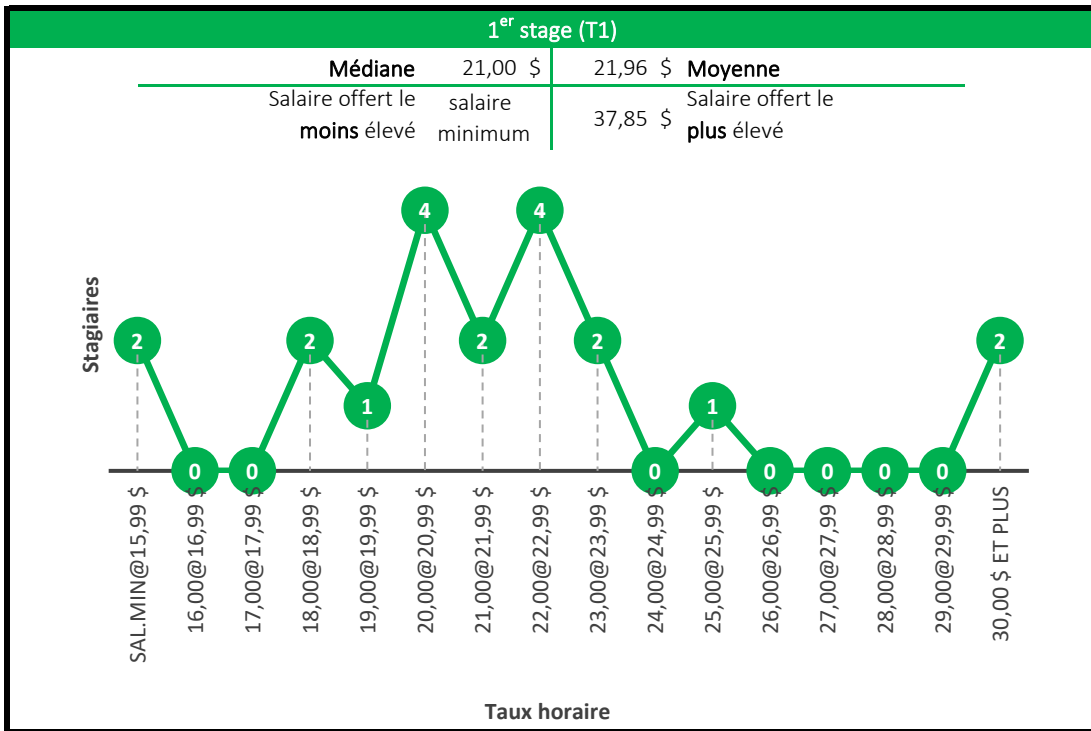

Baccalauréat en génie mécanique

Baccalauréat en génie robotique

4^e stage (T4)

Médiane	24,79 \$	24,84 \$	Moyenne
Salaire offert le moins élevé	20,00 \$	30,20 \$	Salaire offert le plus élevé

Taux horaire

5^e stage (T5)

Médiane	25,50 \$	25,33 \$	Moyenne
Salaire offert le moins élevé	17,00 \$	30,00 \$	Salaire offert le plus élevé

Taux horaire

Maîtrise en génie aérospatial

Maîtrise en gestion de l'ingénierie

Baccalauréat en communication appliquée
(communication, marketing, rédaction)

Maîtrise en communication stratégique

Baccalauréat en traduction professionnelle

Compte tenu du faible échantillon des stages des niveaux 2 et 3, ces deux derniers niveaux de stage ont été regroupés en un seul graphique (T2 et T3).