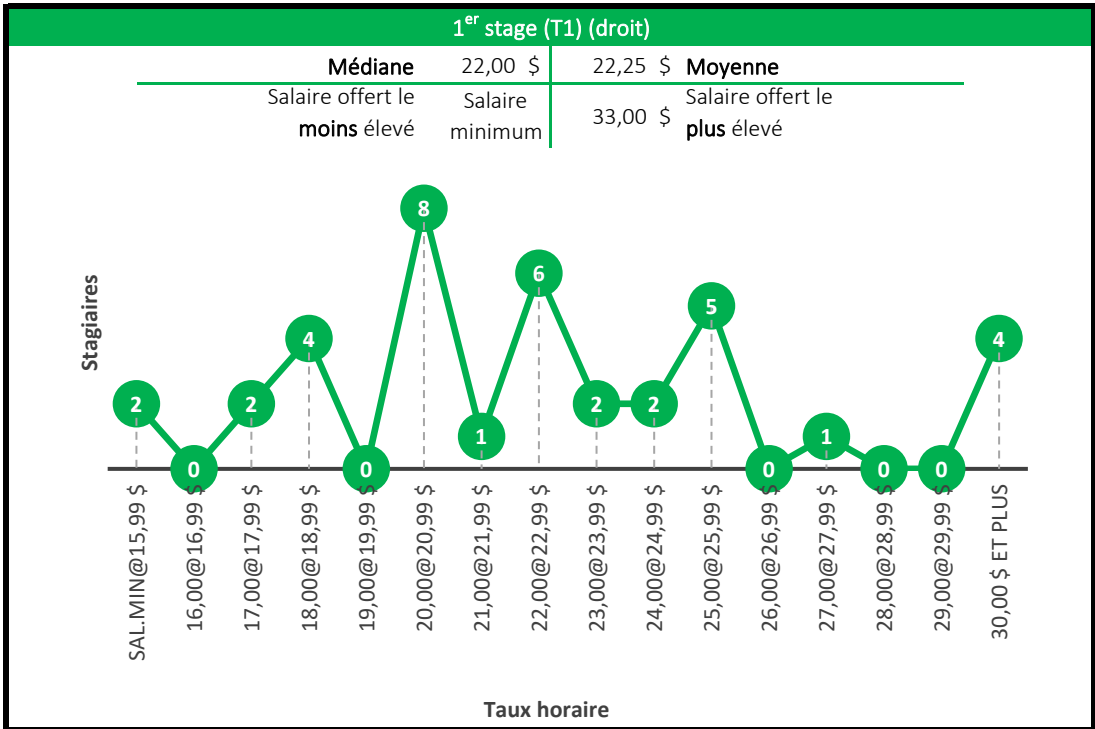

Droit-MBA
(baccalauréat en droit avec MBA)