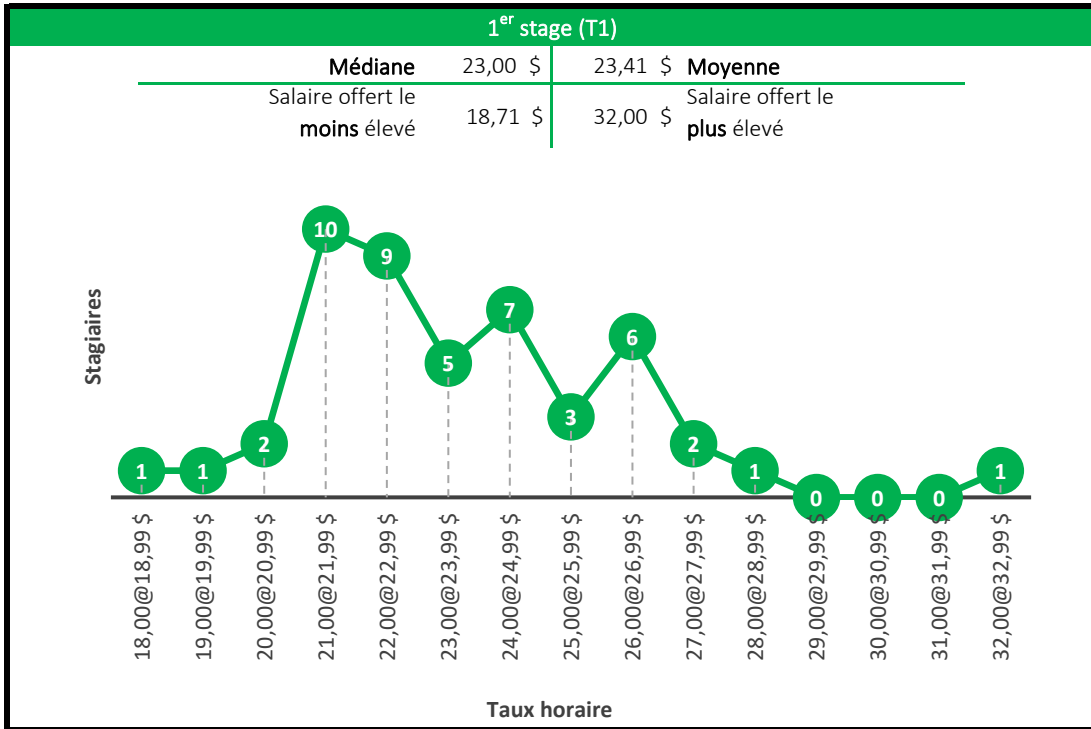

Taux horaire

5^e stage (T5)

Médiane	28,00 \$	29,34 \$	Moyenne
Salaire offert le moins élevé	24,00 \$	35,80 \$	Salaire offert le plus élevé

Taux horaire

Baccalauréat en génie civil

4^e stage (T4)

Médiane	25,00 \$	25,61 \$	Moyenne
Salaire offert le moins élevé	22,00 \$	35,00 \$	Salaire offert le plus élevé

Taux horaire

5^e stage (T5)

Médiane	26,00 \$	26,51 \$	Moyenne
Salaire offert le moins élevé	24,50 \$	40,00 \$	Salaire offert le plus élevé

Taux horaire

Baccalauréat en génie du bâtiment

4^e stage (T4)

Médiane	24,50 \$	25,02 \$	Moyenne
Salaire offert le moins élevé	20,00 \$	32,00 \$	Salaire offert le plus élevé