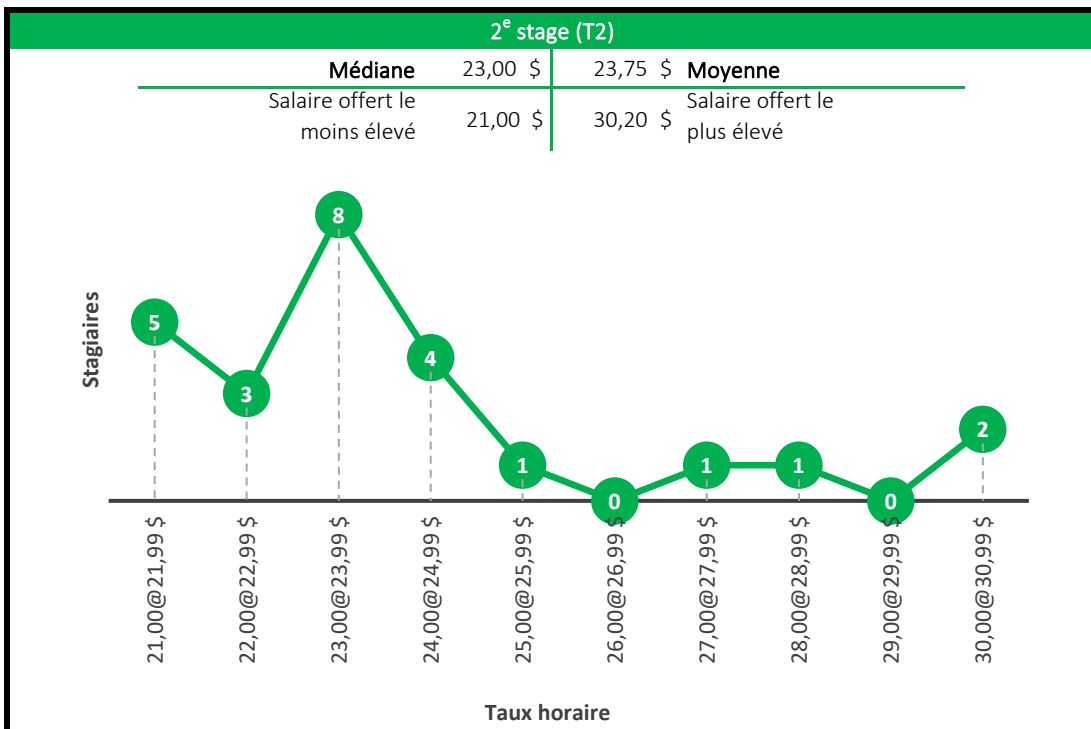

Taux horaire

5^e stage (T5)

Médiane	26,00 \$	26,51 \$	Moyenne
Salaire offert le moins élevé	24,50 \$	40,00 \$	Salaire offert le plus élevé

Taux horaire

Baccalauréat en génie du bâtiment

4^e stage (T4)

Médiane	24,50 \$	25,02 \$	Moyenne
Salaire offert le moins élevé	20,00 \$	32,00 \$	Salaire offert le plus élevé

5^e stage (T5)

Médiane	25,50 \$	25,63 \$	Moyenne
Salaire offert le moins élevé	20,00 \$	29,00 \$	Salaire offert le plus élevé

Baccalauréat en génie électrique

Baccalauréat en génie informatique

4^e stage (T4)

Médiane	25,00 \$	25,16 \$	Moyenne
Salaire offert le moins élevé	22,00 \$	32,00 \$	Salaire offert le plus élevé

5^e stage (T5)

Médiane	26,00 \$	26,43 \$	Moyenne
Salaire offert le moins élevé	22,00 \$	35,20 \$	Salaire offert le plus élevé