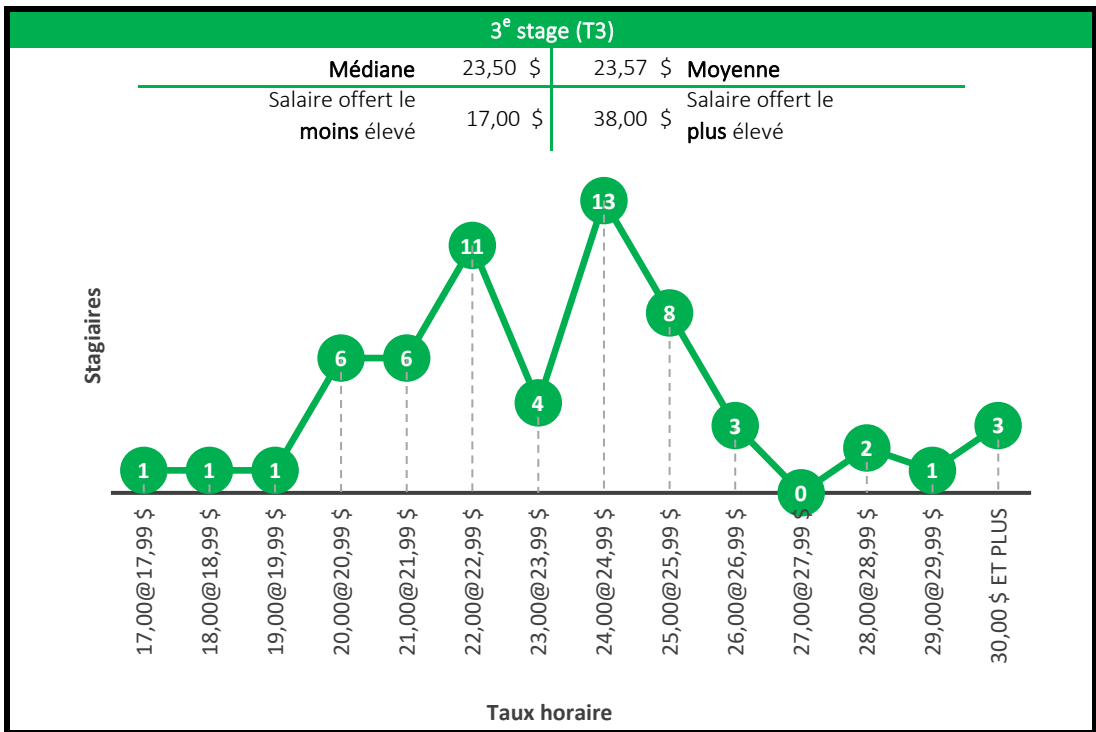

Baccalauréat en administration des affaires (B.A.A.) - Finance