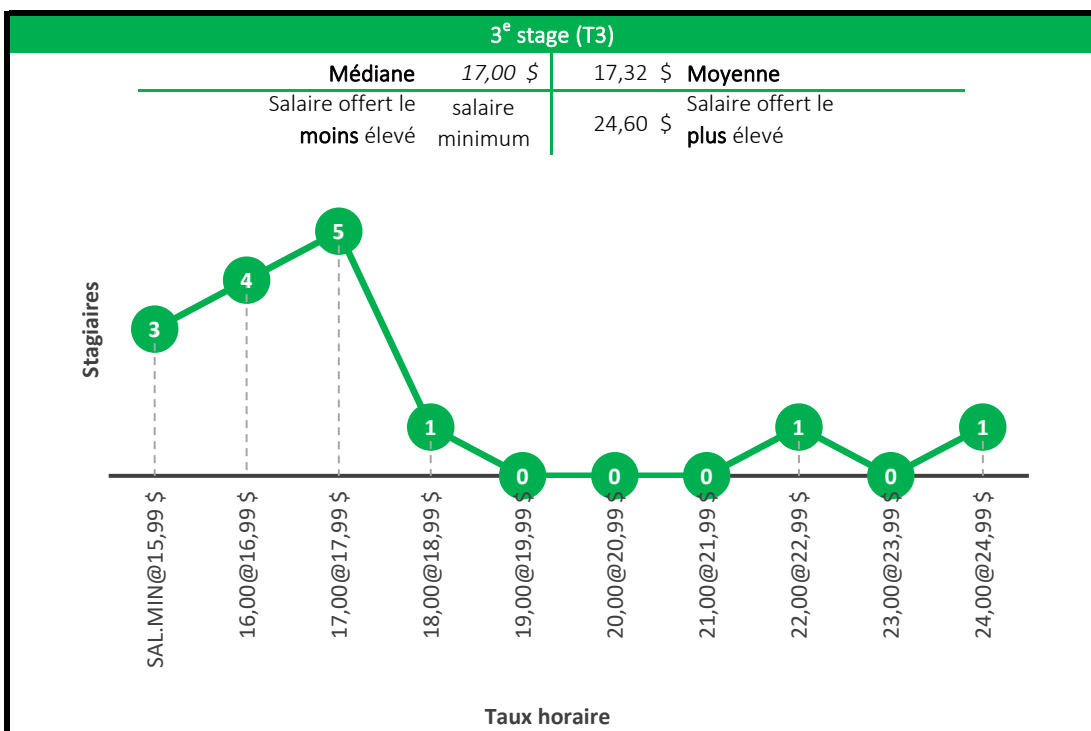

Baccalauréat en biochimie de la santé