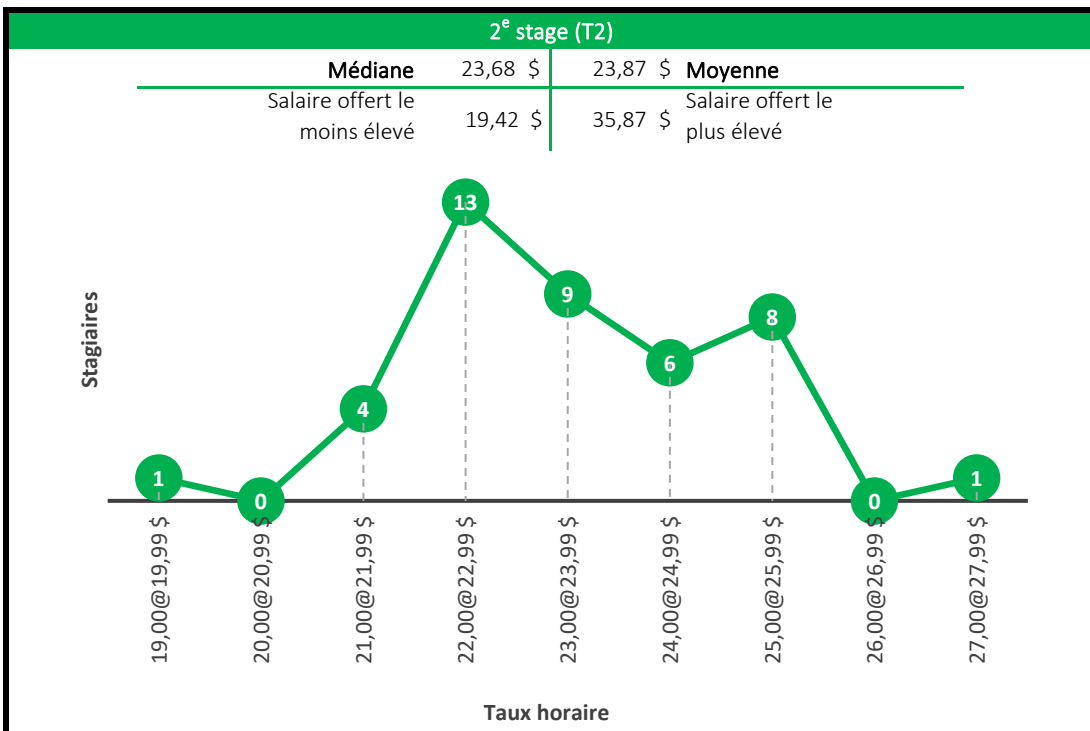

Baccalauréat en génie électrique