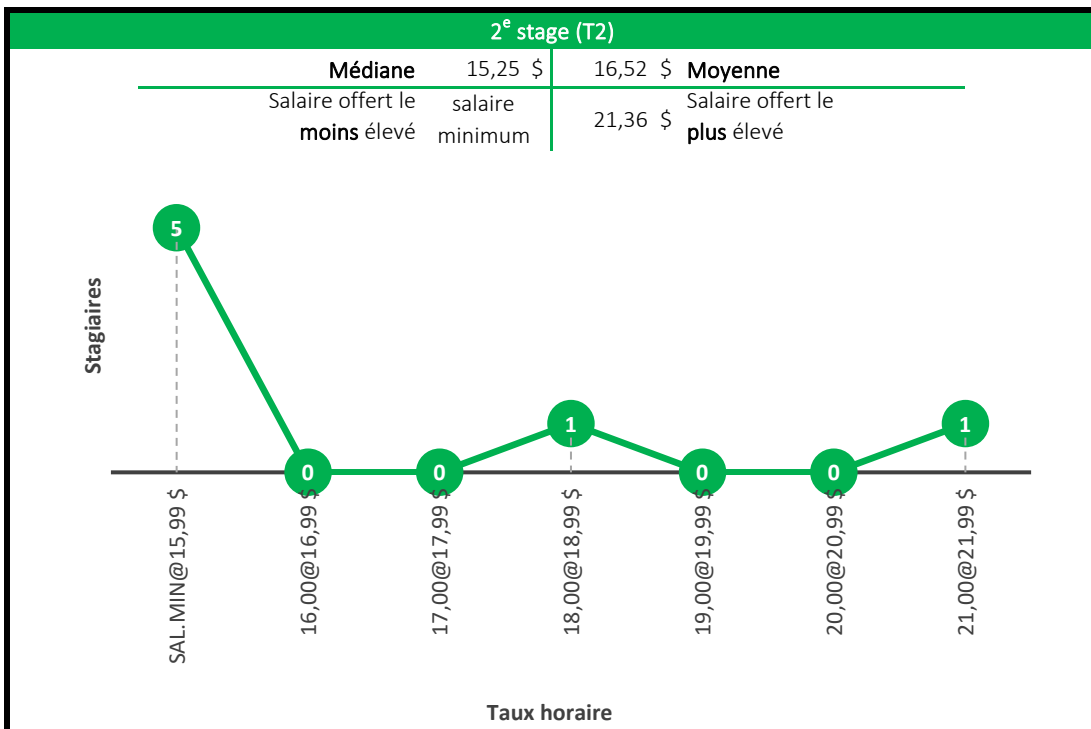

Baccalauréat en biologie moléculaire et cellulaire