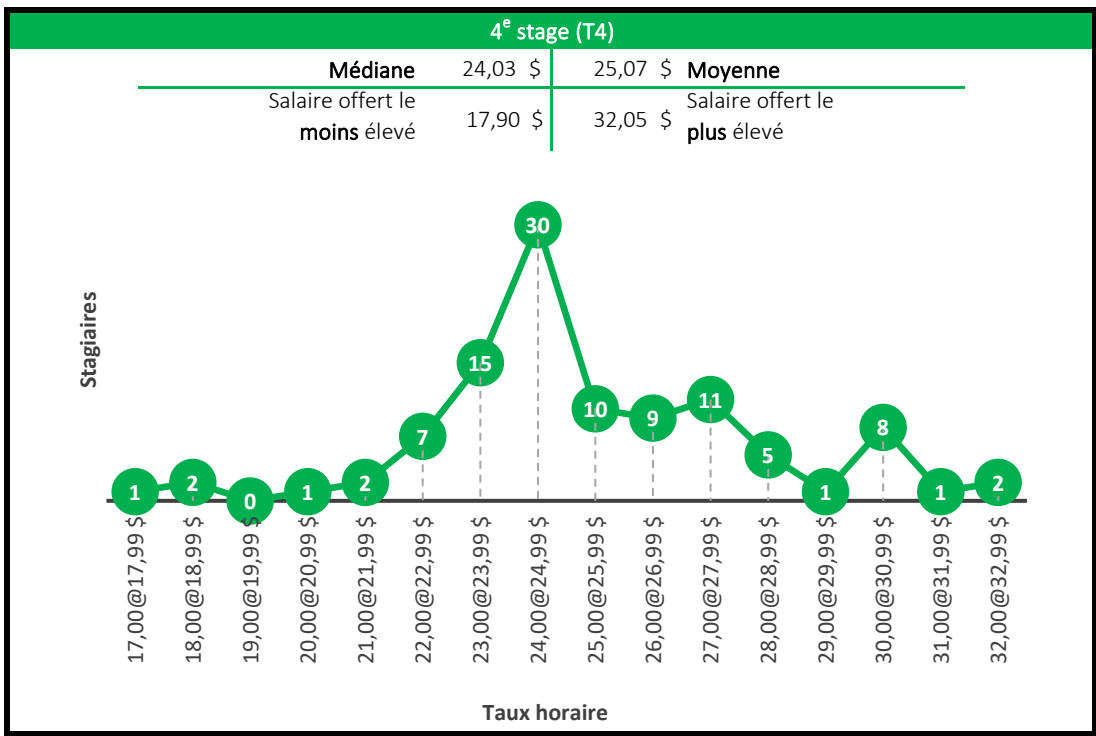

Médiane	25,00 \$	25,16 \$	Moyenne
Salaire offert le moins élevé	22,00 \$	32,00 \$	Salaire offert le plus élevé

5^e stage (T5)

Médiane	26,00 \$	26,43 \$	Moyenne
Salaire offert le moins élevé	22,00 \$	35,20 \$	Salaire offert le plus élevé

Baccalauréat en génie mécanique

Baccalauréat en génie robotique

4^e stage (T4)

Médiane	24,79 \$	24,84 \$	Moyenne
Salaire offert le moins élevé	20,00 \$	30,20 \$	Salaire offert le plus élevé

Taux horaire

5^e stage (T5)