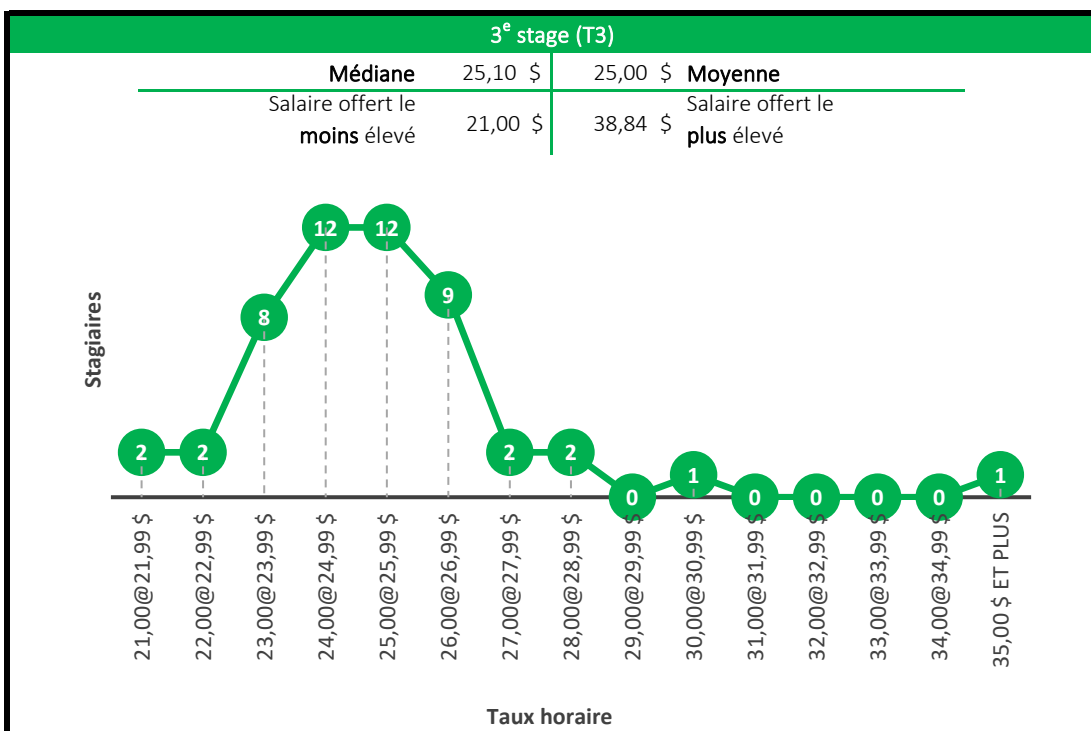

Baccalauréat en orientation

Baccalauréat en études de l'environnement

Maîtrise en environnement

Baccalauréat en génie biotechnologique

Baccalauréat en génie chimique

4^e stage (T4)

Médiane	26,00 \$	25,87 \$	Moyenne
Salaire offert le moins élevé	19,00 \$	37,50 \$	Salaire offert le plus élevé

Taux horaire

5^e stage (T5)

Médiane	28,00 \$	29,34 \$	Moyenne
Salaire offert le moins élevé	24,00 \$	35,80 \$	Salaire offert le plus élevé

Taux horaire

Baccalauréat en génie civil

4^e stage (T4)

Médiane	25,00 \$	25,61 \$	Moyenne
Salaire offert le moins élevé	22,00 \$	35,00 \$	Salaire offert le plus élevé

Taux horaire

5^e stage (T5)

Médiane	26,00 \$	26,51 \$	Moyenne
Salaire offert le moins élevé	24,50 \$	40,00 \$	Salaire offert le plus élevé

Taux horaire

Baccalauréat en génie du bâtiment

4^e stage (T4)

Médiane	24,50 \$	25,02 \$	Moyenne
Salaire offert le moins élevé	20,00 \$	32,00 \$	Salaire offert le plus élevé