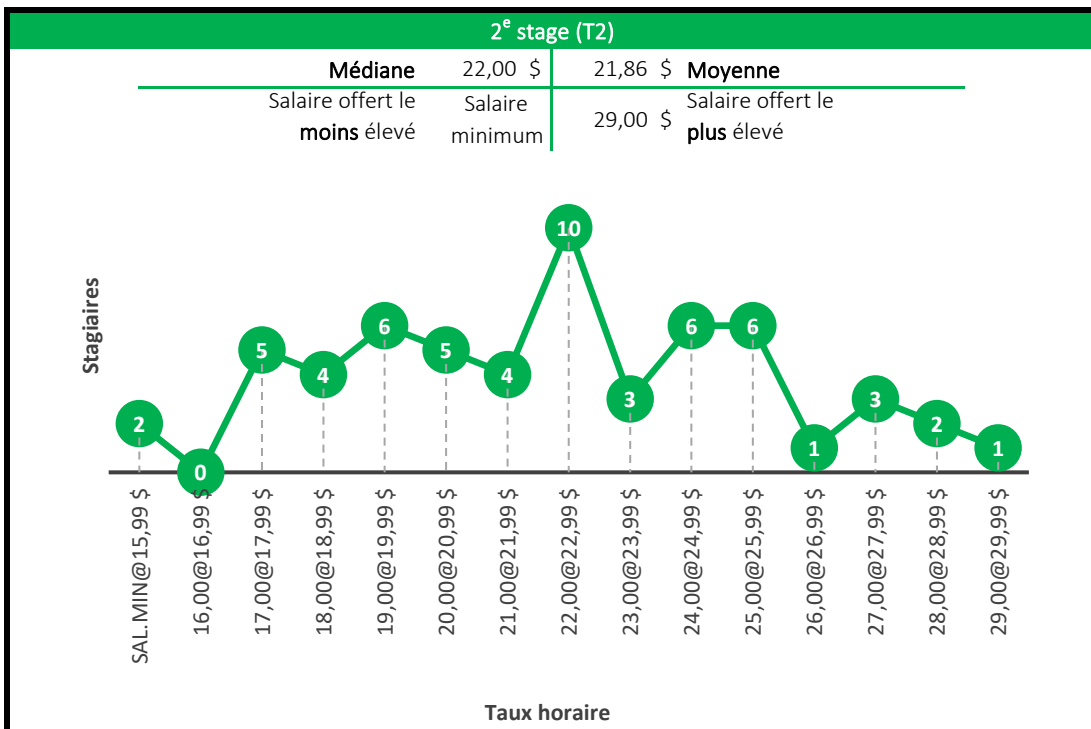

Baccalauréat en droit