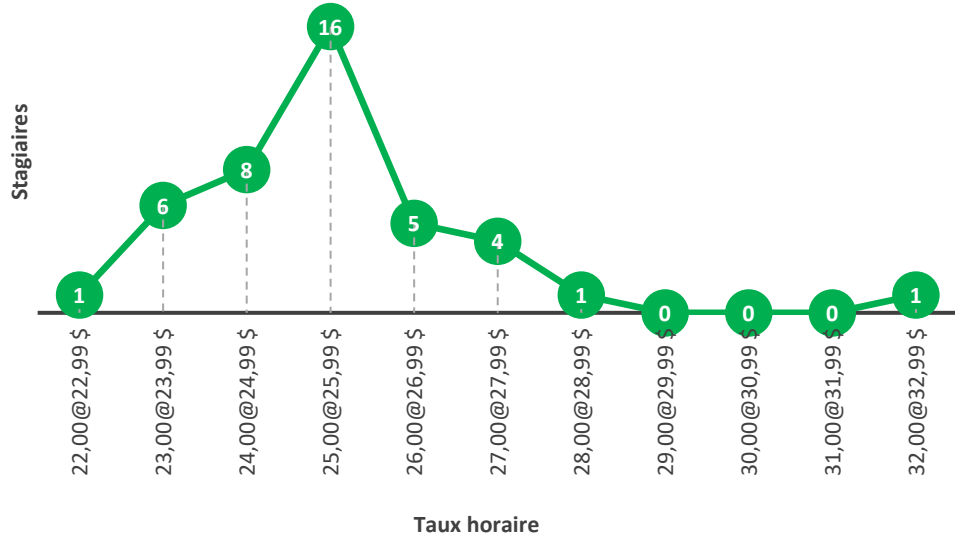

Taux horaire

5^e stage (T5)

Médiane	26,00 \$	26,51 \$	Moyenne
Salaire offert le moins élevé	24,50 \$	40,00 \$	Salaire offert le plus élevé

Taux horaire

Baccalauréat en génie du bâtiment

4^e stage (T4)

Médiane	24,50 \$	25,02 \$	Moyenne
Salaire offert le moins élevé	20,00 \$	32,00 \$	Salaire offert le plus élevé

5^e stage (T5)

Médiane	25,50 \$	25,63 \$	Moyenne
Salaire offert le moins élevé	20,00 \$	29,00 \$	Salaire offert le plus élevé

Baccalauréat en génie électrique

Baccalauréat en génie informatique

4^e stage (T4)

Médiane	25,00 \$	25,16 \$	Moyenne
Salaire offert le moins élevé	22,00 \$	32,00 \$	Salaire offert le plus élevé

5^e stage (T5)

Médiane	26,00 \$	26,43 \$	Moyenne
Salaire offert le moins élevé	22,00 \$	35,20 \$	Salaire offert le plus élevé