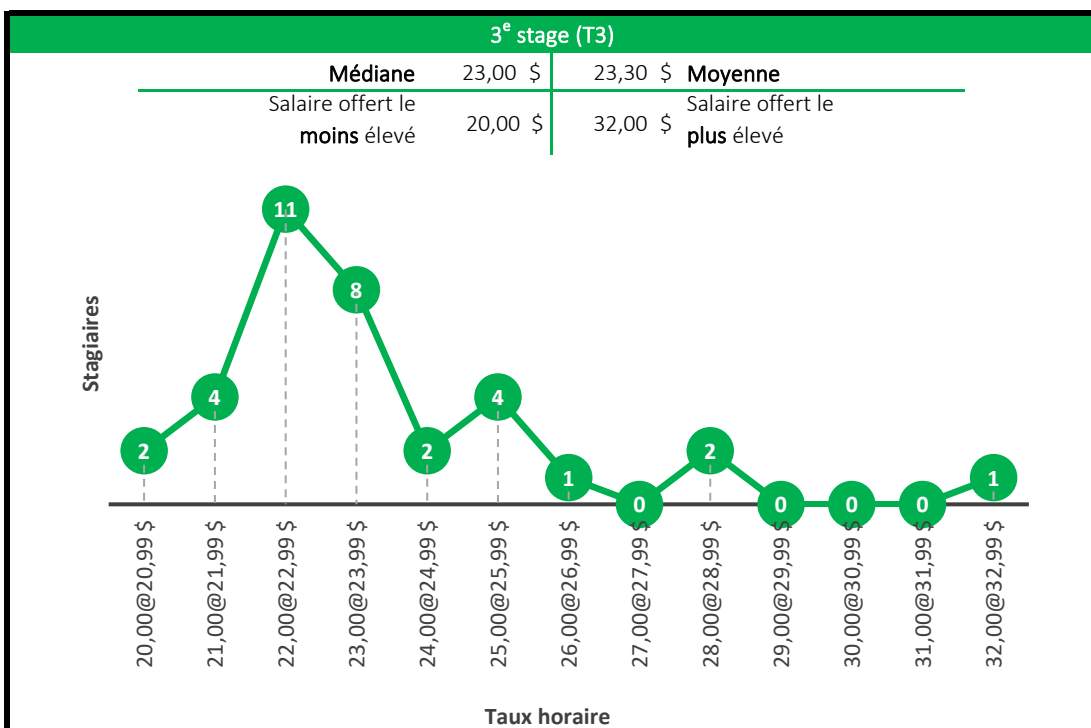

Taux horaire

5^e stage (T5)

Médiane	28,00 \$	29,34 \$	Moyenne
Salaire offert le moins élevé	24,00 \$	35,80 \$	Salaire offert le plus élevé

Taux horaire

Baccalauréat en génie civil

4^e stage (T4)

Médiane	25,00 \$	25,61 \$	Moyenne
Salaire offert le moins élevé	22,00 \$	35,00 \$	Salaire offert le plus élevé

Taux horaire

5^e stage (T5)

Médiane	26,00 \$	26,51 \$	Moyenne
Salaire offert le moins élevé	24,50 \$	40,00 \$	Salaire offert le plus élevé

Taux horaire

Baccalauréat en génie du bâtiment

4^e stage (T4)

Médiane	24,50 \$	25,02 \$	Moyenne
Salaire offert le moins élevé	20,00 \$	32,00 \$	Salaire offert le plus élevé

5^e stage (T5)

Médiane	25,50 \$	25,63 \$	Moyenne
Salaire offert le moins élevé	20,00 \$	29,00 \$	Salaire offert le plus élevé

Baccalauréat en génie électrique

Baccalauréat en génie informatique

4^e stage (T4)

Médiane	25,00 \$	25,16 \$	Moyenne
Salaire offert le moins élevé	22,00 \$	32,00 \$	Salaire offert le plus élevé

5^e stage (T5)

Médiane	26,00 \$	26,43 \$	Moyenne
Salaire offert le moins élevé	22,00 \$	35,20 \$	Salaire offert le plus élevé