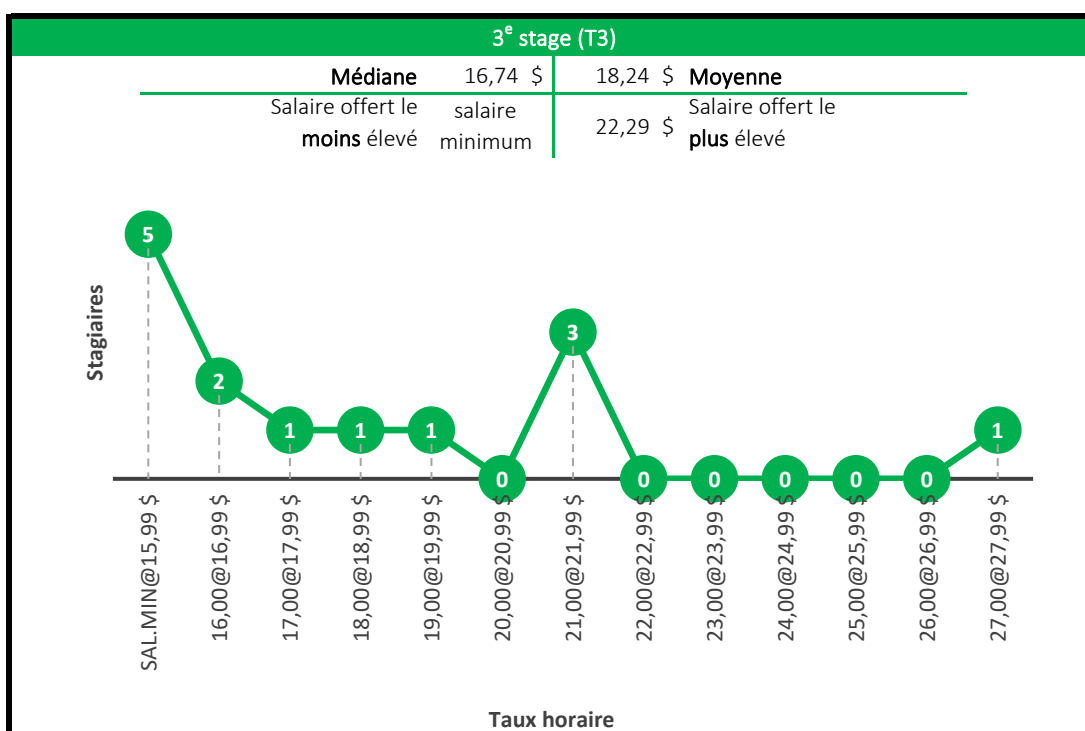

Baccalauréat en biologie