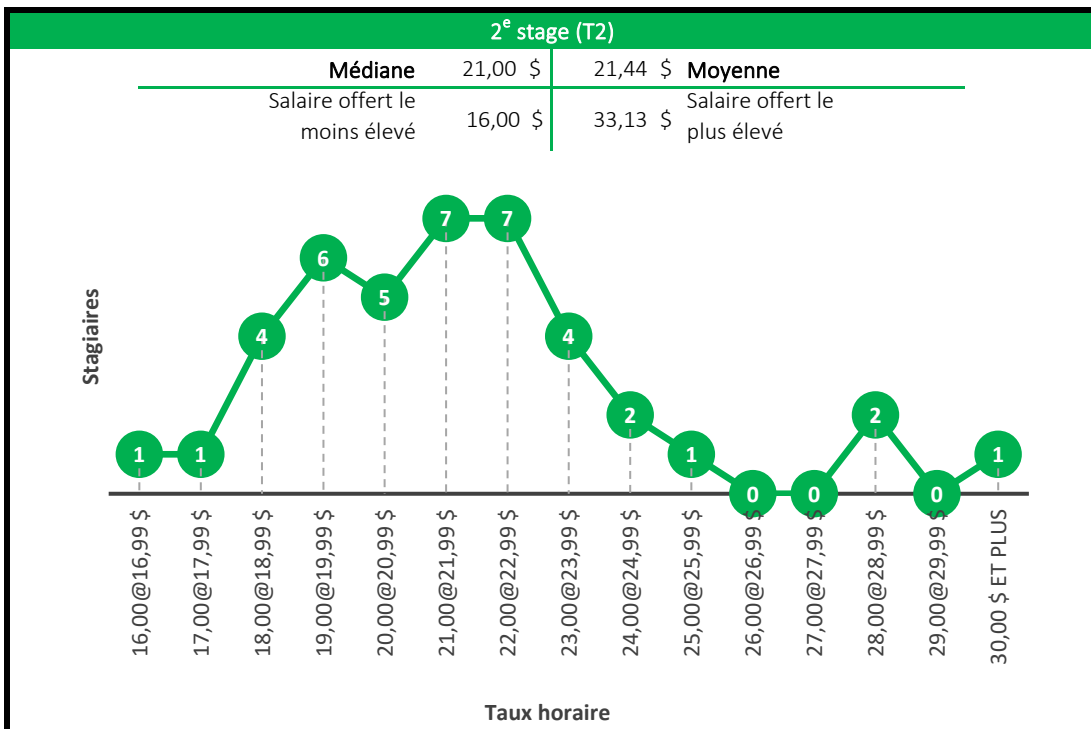

Baccalauréat en économique

Maîtrise en économique

Compte tenu du faible échantillon des stages de niveau 1 et de niveau 2, les deux niveaux de stage ont été regroupés en un seul graphique (T1, T2).

Maîtrise en administration des affaires (MBA)

Baccalauréat en orientation

Baccalauréat en études de l'environnement

Maîtrise en environnement

Baccalauréat en génie biotechnologique

Baccalauréat en génie chimique

4^e stage (T4)

Médiane	26,00 \$	25,87 \$	Moyenne
Salaire offert le moins élevé	19,00 \$	37,50 \$	Salaire offert le plus élevé

Taux horaire

5^e stage (T5)

Médiane	28,00 \$	29,34 \$	Moyenne
Salaire offert le moins élevé	24,00 \$	35,80 \$	Salaire offert le plus élevé

Taux horaire

Baccalauréat en génie civil

4^e stage (T4)

Médiane	25,00 \$	25,61 \$	Moyenne
Salaire offert le moins élevé	22,00 \$	35,00 \$	Salaire offert le plus élevé