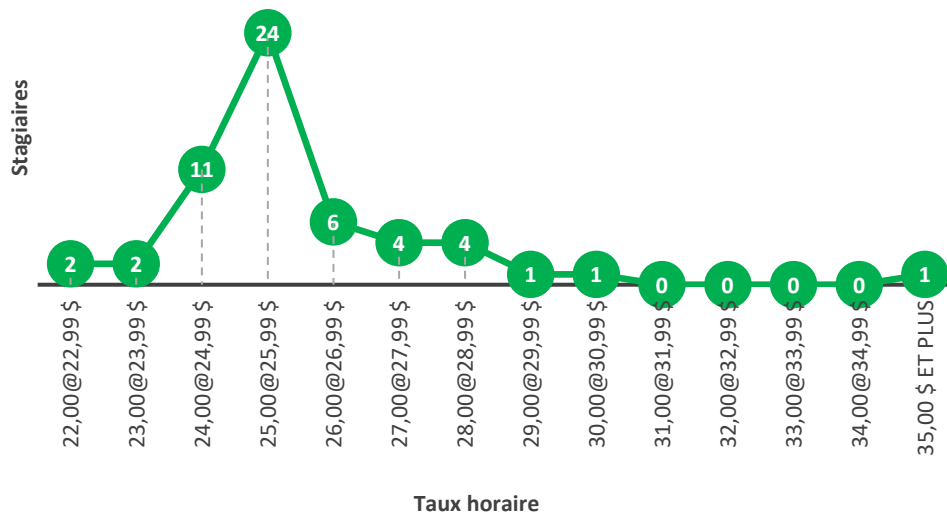

Baccalauréat en orientation

Baccalauréat en études de l'environnement

Maîtrise en environnement

Baccalauréat en génie biotechnologique

Baccalauréat en génie chimique

4^e stage (T4)

Médiane	26,00 \$	25,87 \$	Moyenne
Salaire offert le moins élevé	19,00 \$	37,50 \$	Salaire offert le plus élevé

Taux horaire

5^e stage (T5)

Médiane	28,00 \$	29,34 \$	Moyenne
Salaire offert le moins élevé	24,00 \$	35,80 \$	Salaire offert le plus élevé

Taux horaire

Baccalauréat en génie civil

4^e stage (T4)

Médiane	25,00 \$	25,61 \$	Moyenne
Salaire offert le moins élevé	22,00 \$	35,00 \$	Salaire offert le plus élevé

Taux horaire

5^e stage (T5)

Médiane	26,00 \$	26,51 \$	Moyenne
Salaire offert le moins élevé	24,50 \$	40,00 \$	Salaire offert le plus élevé

Taux horaire

Baccalauréat en génie du bâtiment

4^e stage (T4)

Médiane	24,50 \$	25,02 \$	Moyenne
Salaire offert le moins élevé	20,00 \$	32,00 \$	Salaire offert le plus élevé