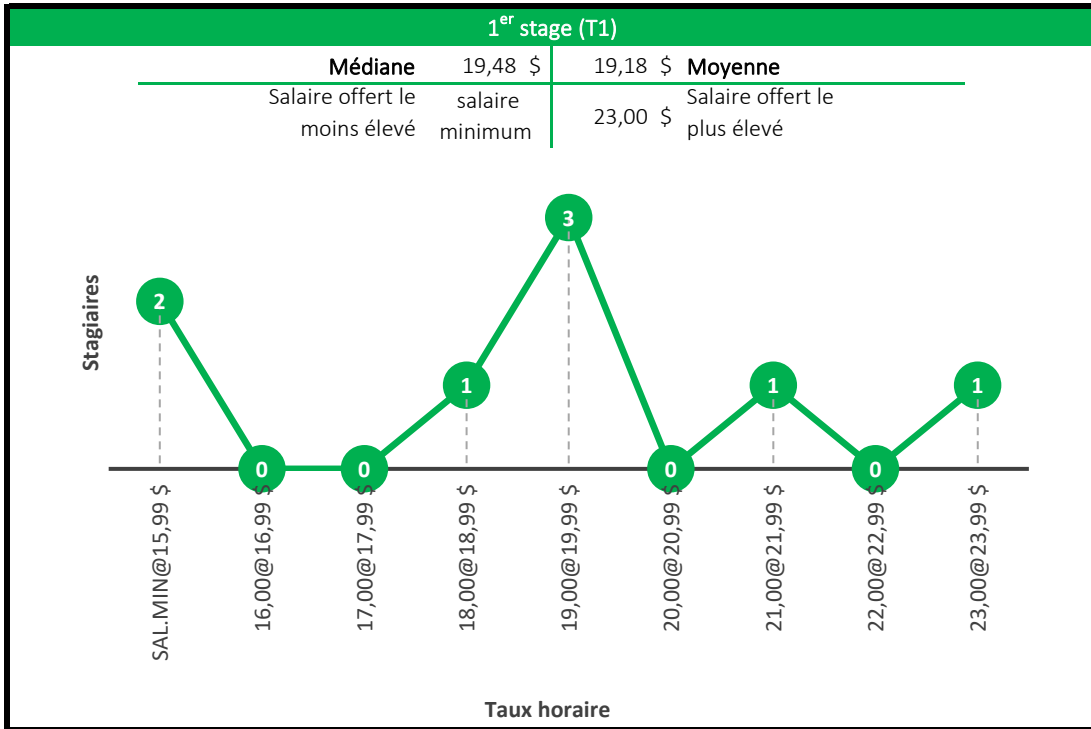

Maîtrise en géomatique appliquée et télédétection
Diplôme de 2^e cycle en géomatique appliquée à l'environnement

Baccalauréat en informatique
Baccalauréat en informatique de gestion

4^e ou 5^e stage (T4 et T5)

Maîtrise en informatique
Maîtrise en génie logiciel

Baccalauréat en mathématiques

Compte tenu du faible échantillon des stages de niveaux 4, les niveaux de stage 3 et 4 ont été regroupés en un seul graphique (T3, T4).