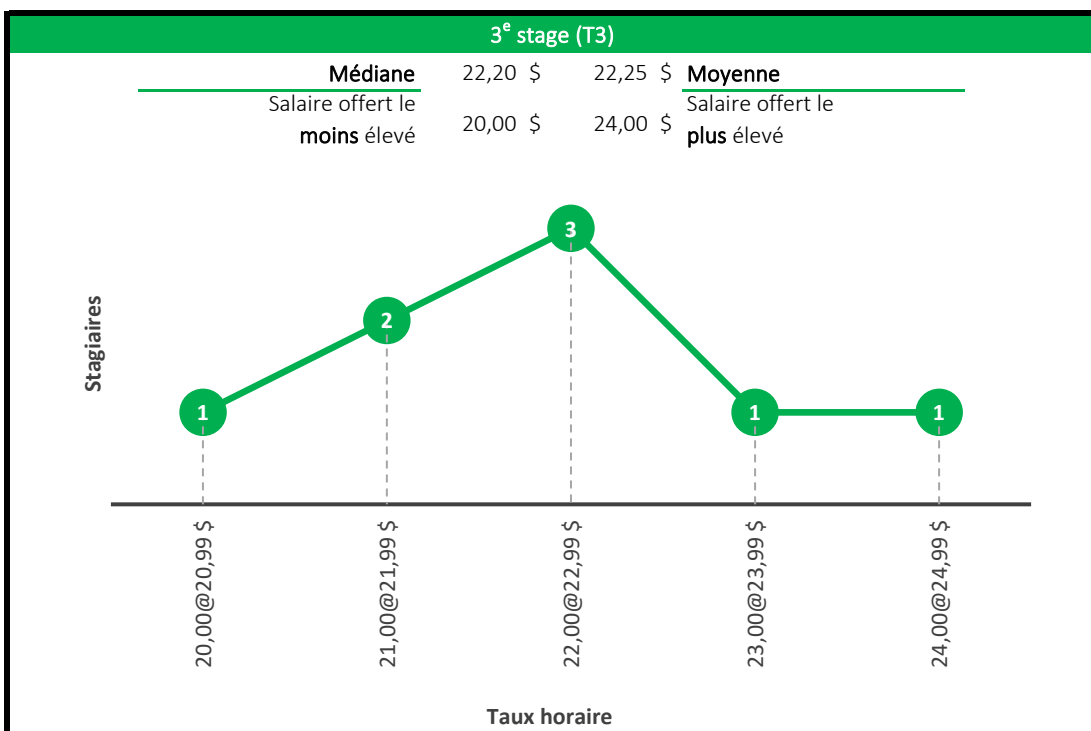

Baccalauréat en économique

Maîtrise en économique

Compte tenu du faible échantillon des stages de niveau 1 et de niveau 2, les deux niveaux de stage ont été regroupés en un seul graphique (T1, T2).

Maîtrise en administration des affaires (MBA)

Baccalauréat en orientation

Baccalauréat en études de l'environnement

Maîtrise en environnement

Baccalauréat en génie biotechnologique

Baccalauréat en génie chimique

4^e stage (T4)

Médiane	26,00 \$	25,87 \$	Moyenne
Salaire offert le moins élevé	19,00 \$	37,50 \$	Salaire offert le plus élevé