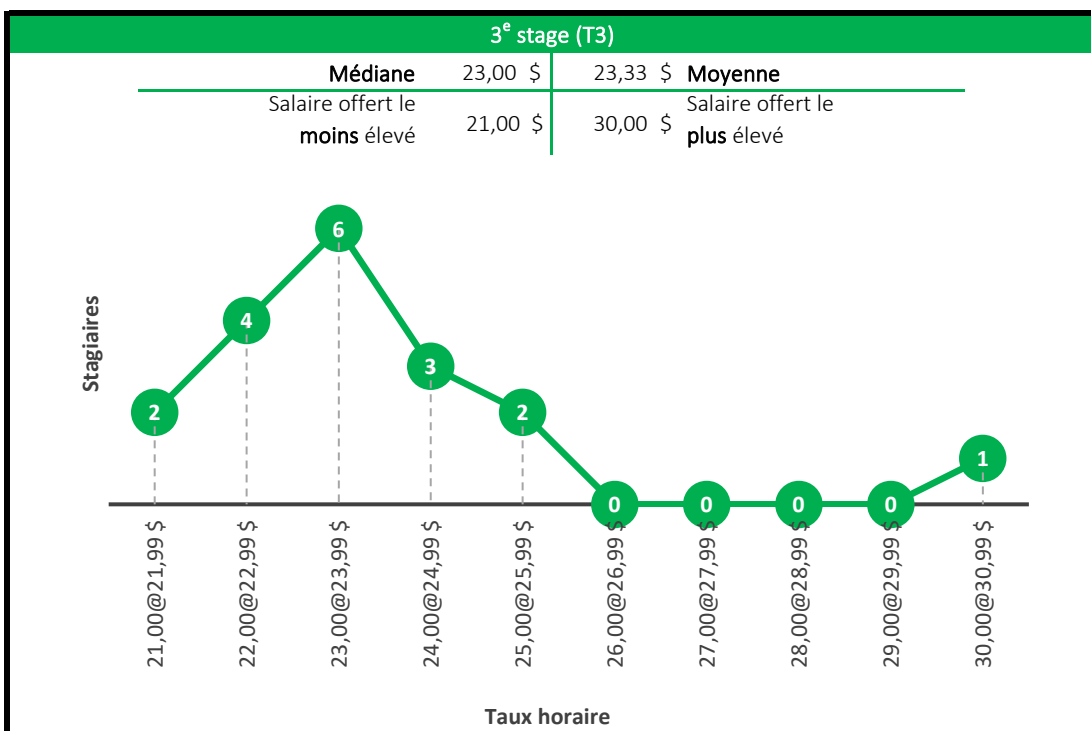

Taux horaire

5^e stage (T5)

Médiane	26,00 \$	26,51 \$	Moyenne
Salaire offert le moins élevé	24,50 \$	40,00 \$	Salaire offert le plus élevé

Taux horaire

Baccalauréat en génie du bâtiment

4^e stage (T4)

Médiane	24,50 \$	25,02 \$	Moyenne
Salaire offert le moins élevé	20,00 \$	32,00 \$	Salaire offert le plus élevé

5^e stage (T5)

Médiane	25,50 \$	25,63 \$	Moyenne
Salaire offert le moins élevé	20,00 \$	29,00 \$	Salaire offert le plus élevé

Baccalauréat en génie électrique

Baccalauréat en génie informatique

4^e stage (T4)

Médiane	25,00 \$	25,16 \$	Moyenne
Salaire offert le moins élevé	22,00 \$	32,00 \$	Salaire offert le plus élevé

5^e stage (T5)

Médiane	26,00 \$	26,43 \$	Moyenne
Salaire offert le moins élevé	22,00 \$	35,20 \$	Salaire offert le plus élevé