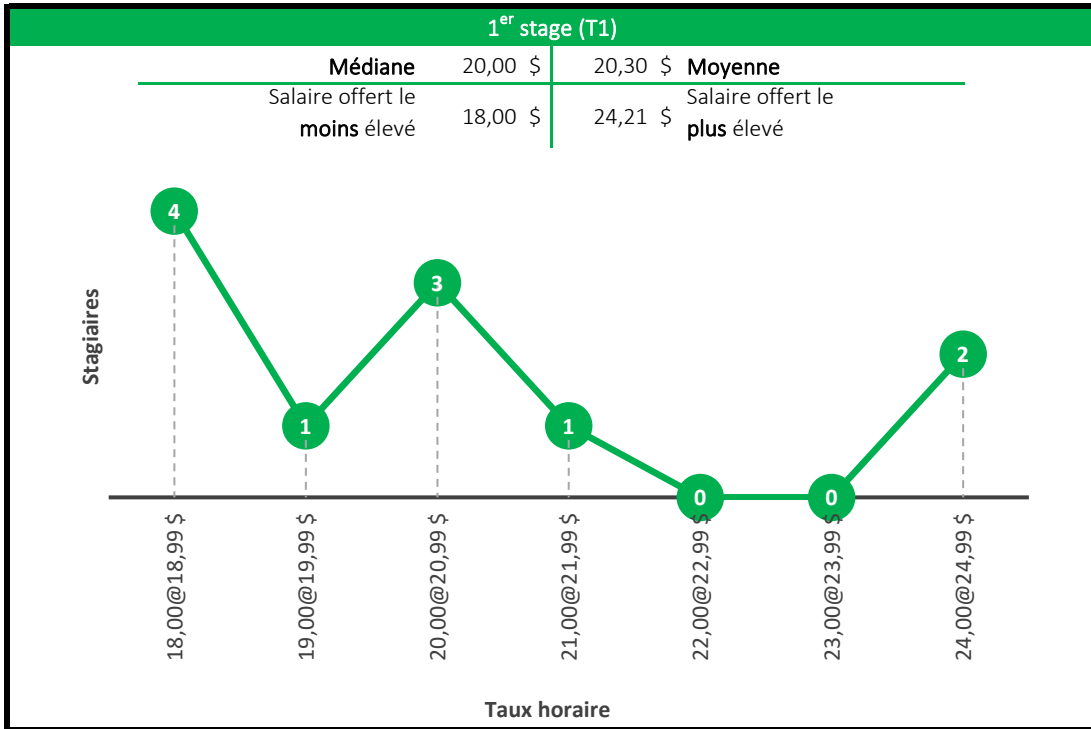

Baccalauréat en économique

Maîtrise en économique

Compte tenu du faible échantillon des stages de niveau 1 et de niveau 2, les deux niveaux de stage ont été regroupés en un seul graphique (T1, T2).

Maîtrise en administration des affaires (MBA)

Baccalauréat en orientation

Baccalauréat en études de l'environnement

Maîtrise en environnement

Baccalauréat en génie biotechnologique

Baccalauréat en génie chimique

4^e stage (T4)

Médiane	26,00 \$	25,87 \$	Moyenne
Salaire offert le moins élevé	19,00 \$	37,50 \$	Salaire offert le plus élevé