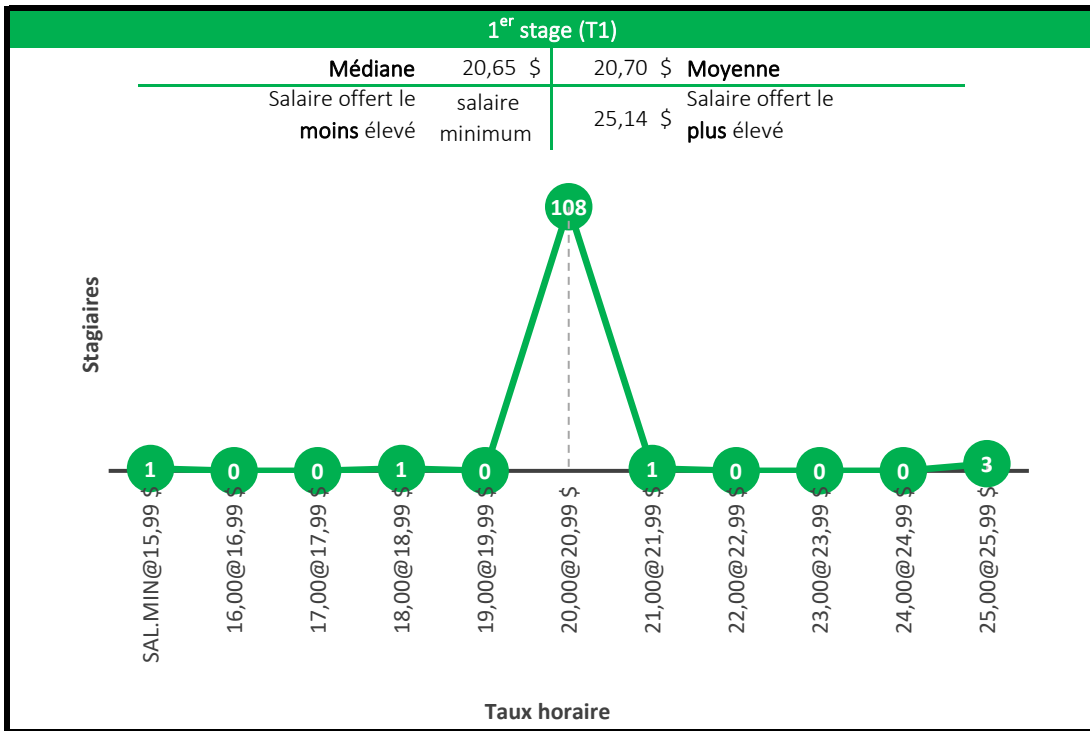

Baccalauréat en sciences infirmières - formation initiale