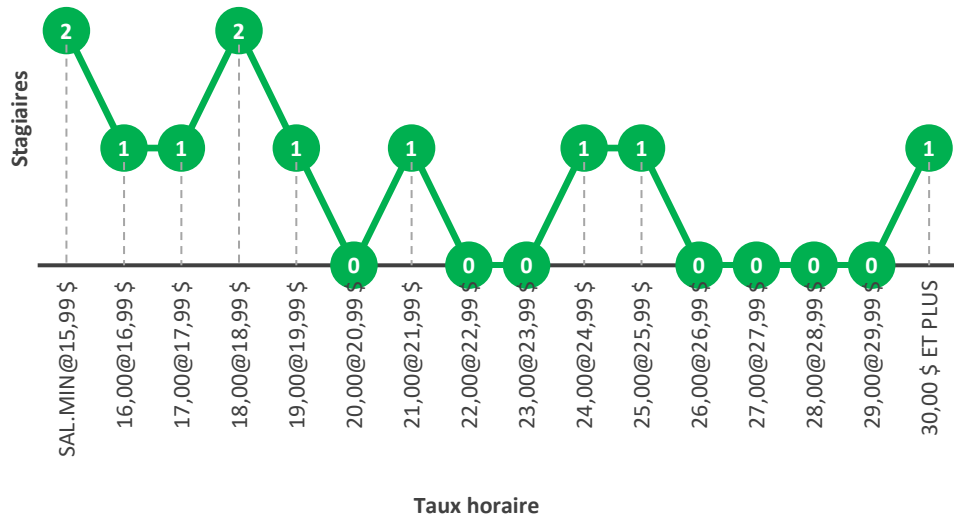

Médiane	25,50 \$	25,33 \$	Moyenne
Salaire offert le moins élevé	17,00 \$	30,00 \$	Salaire offert le plus élevé

Taux horaire

Maîtrise en génie aérospatial

Maîtrise en gestion de l'ingénierie

Baccalauréat en communication appliquée
(communication, marketing, rédaction)

Baccalauréat en pharmacologie

Baccalauréat en sciences infirmières - formation initiale

Baccalauréat en biochimie de la santé

Baccalauréat en biologie moléculaire et cellulaire

Baccalauréat en biologie

Baccalauréat en chimie
Baccalauréat en chimie pharmaceutique

4^e stage (T4)

Médiane	18,75 \$	20,15 \$	Moyenne
Salaire offert le moins élevé	salaire minimum	30,42 \$	Salaire offert le plus élevé

Baccalauréat en écologie

Baccalauréat en géomatique appliquée à l'environnement