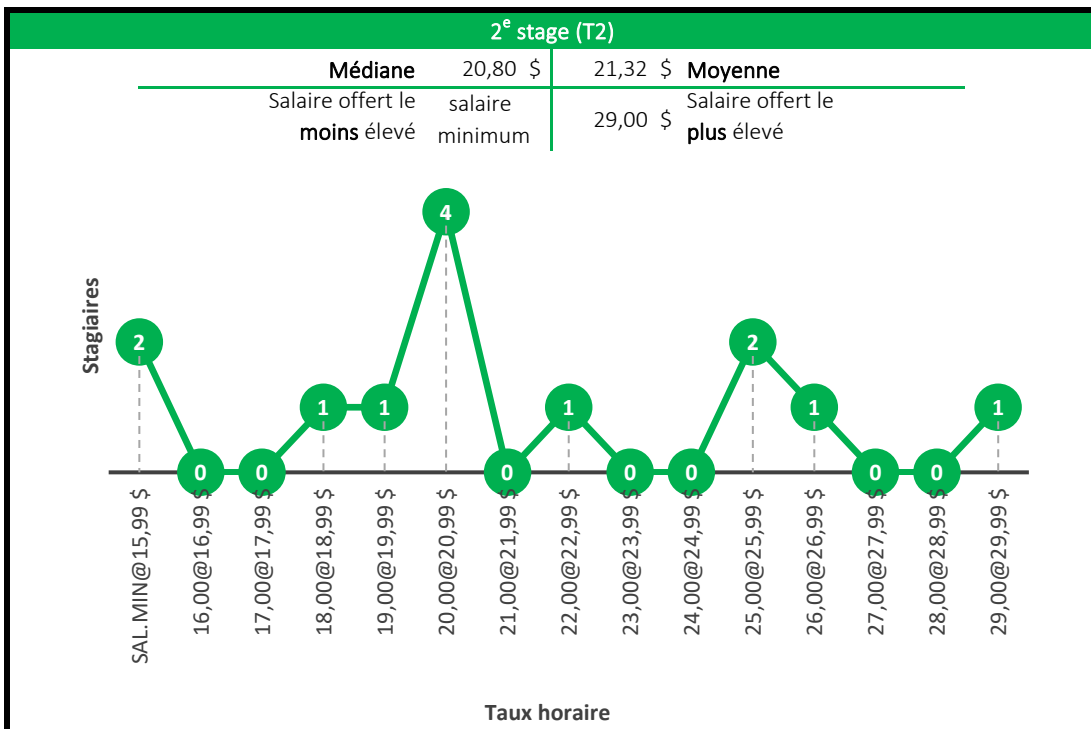

4^e stage (T4)

Médiane	18,75 \$	20,15 \$	Moyenne
Salaire offert le moins élevé	salaire minimum	30,42 \$	Salaire offert le plus élevé

Baccalauréat en écologie

Baccalauréat en géomatique appliquée à l'environnement