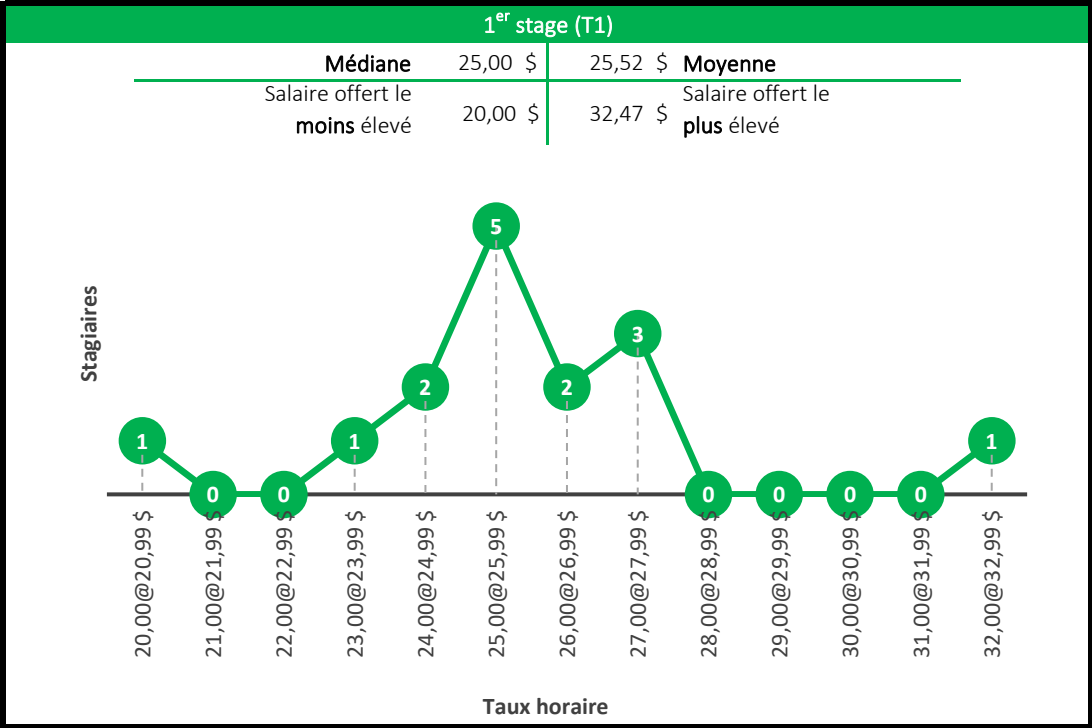

Médiane	25,50 \$	25,33 \$	Moyenne
Salaire offert le moins élevé	17,00 \$	30,00 \$	Salaire offert le plus élevé

Taux horaire

Maîtrise en génie aérospatial

Maîtrise en gestion de l'ingénierie

Baccalauréat en communication appliquée
(communication, marketing, rédaction)