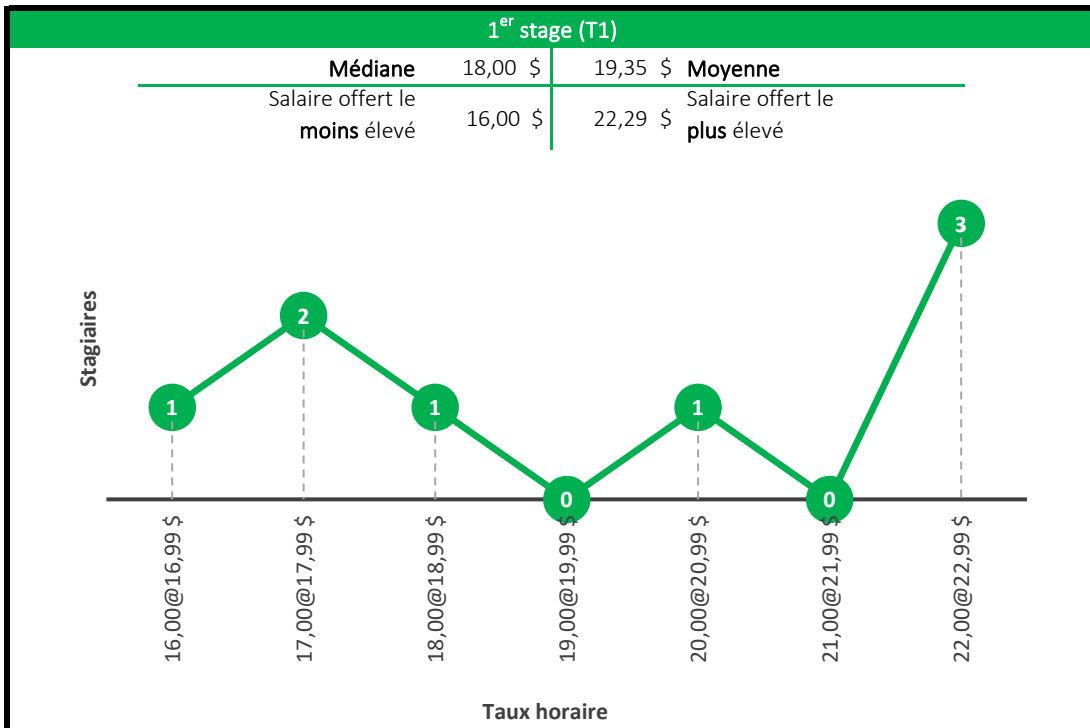

Baccalauréat en génie mécanique

Baccalauréat en génie robotique

4^e stage (T4)

Médiane	24,79 \$	24,84 \$	Moyenne
Salaire offert le moins élevé	20,00 \$	30,20 \$	Salaire offert le plus élevé

Taux horaire

5^e stage (T5)

Médiane	25,50 \$	25,33 \$	Moyenne
Salaire offert le moins élevé	17,00 \$	30,00 \$	Salaire offert le plus élevé

Taux horaire

Maîtrise en génie aérospatial

Maîtrise en gestion de l'ingénierie

Baccalauréat en communication appliquée
(communication, marketing, rédaction)

Maîtrise en communication stratégique

Baccalauréat en traduction professionnelle

Compte tenu du faible échantillon des stages des niveaux 2 et 3, ces deux derniers niveaux de stage ont été regroupés en un seul graphique (T2 et T3).