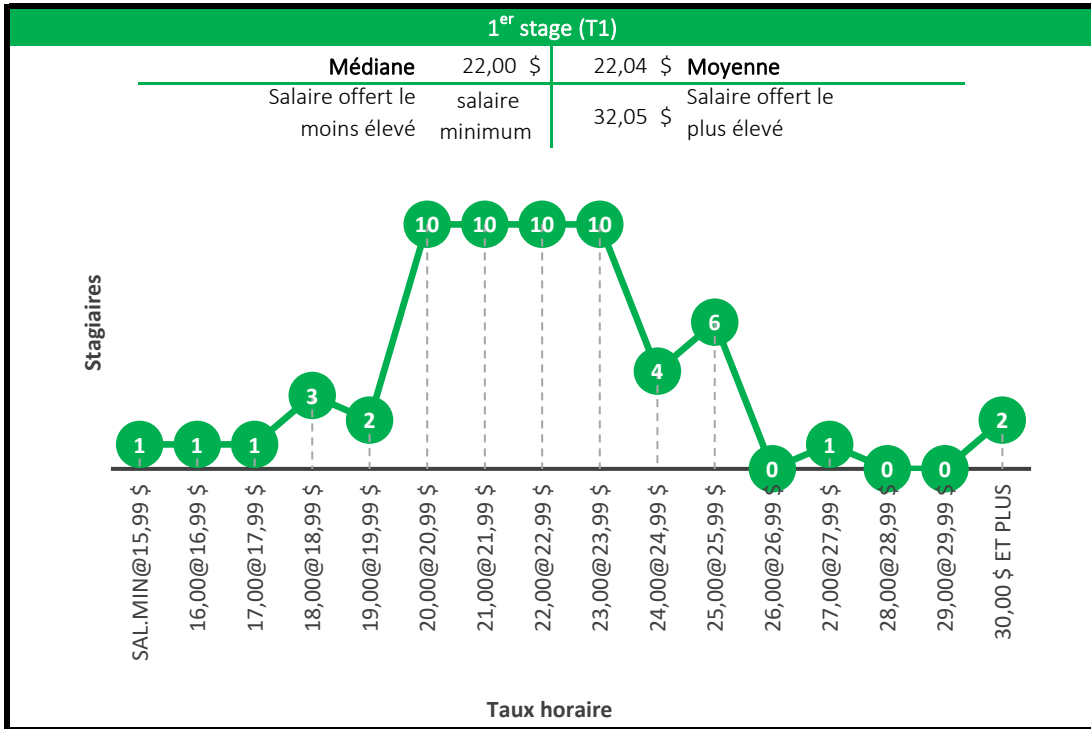

Baccalauréat en informatique
Baccalauréat en informatique de gestion