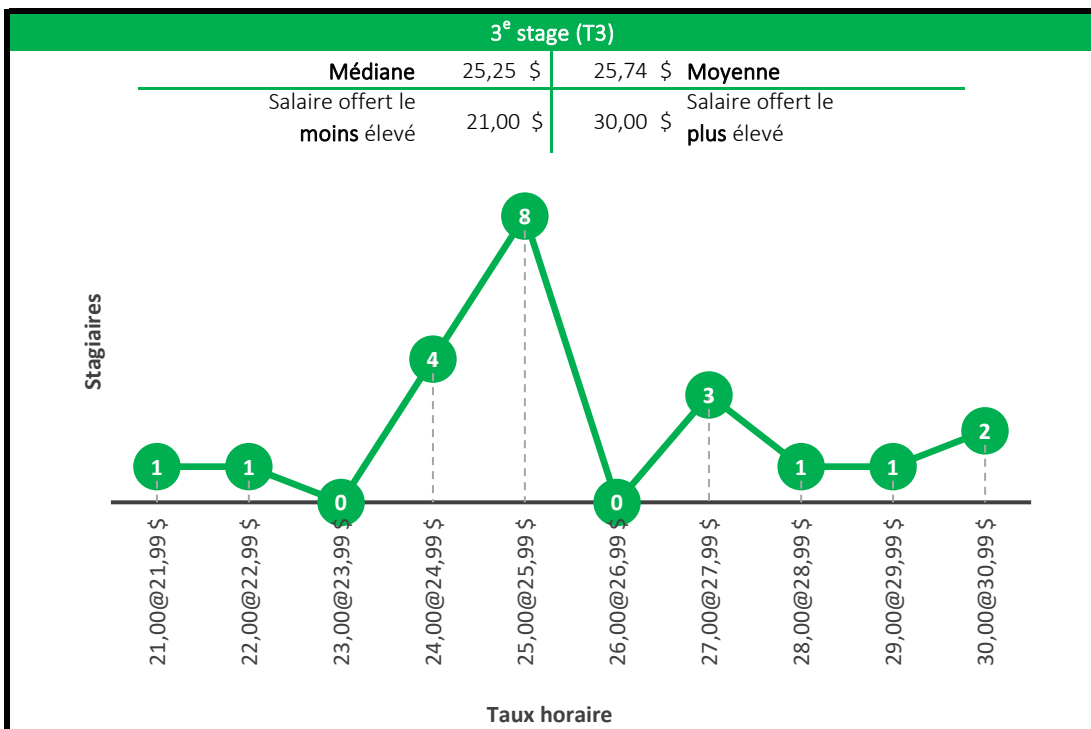

Baccalauréat en orientation

Baccalauréat en études de l'environnement

Maîtrise en environnement

Baccalauréat en génie biotechnologique

Baccalauréat en génie chimique

4^e stage (T4)

Médiane	26,00 \$	25,87 \$	Moyenne
Salaire offert le moins élevé	19,00 \$	37,50 \$	Salaire offert le plus élevé

Taux horaire

5^e stage (T5)

Médiane	28,00 \$	29,34 \$	Moyenne
Salaire offert le moins élevé	24,00 \$	35,80 \$	Salaire offert le plus élevé

Taux horaire

Baccalauréat en génie civil

4^e stage (T4)

Médiane	25,00 \$	25,61 \$	Moyenne
Salaire offert le moins élevé	22,00 \$	35,00 \$	Salaire offert le plus élevé