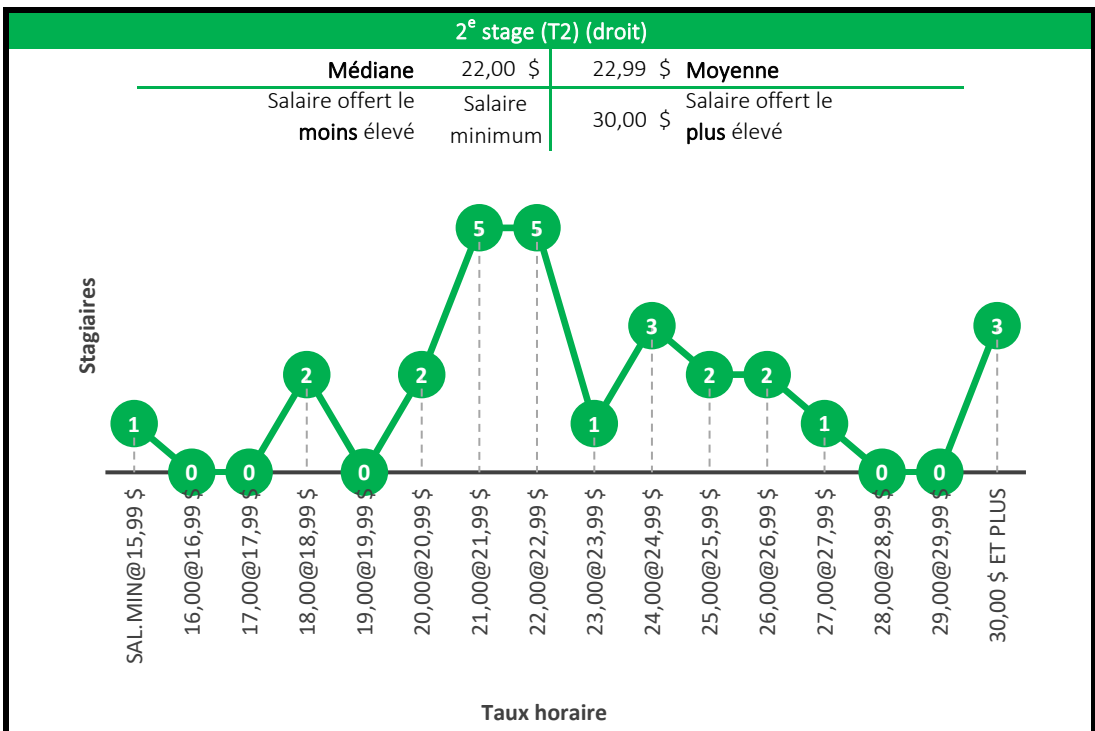

Droit-MBA
(baccalauréat en droit avec MBA)