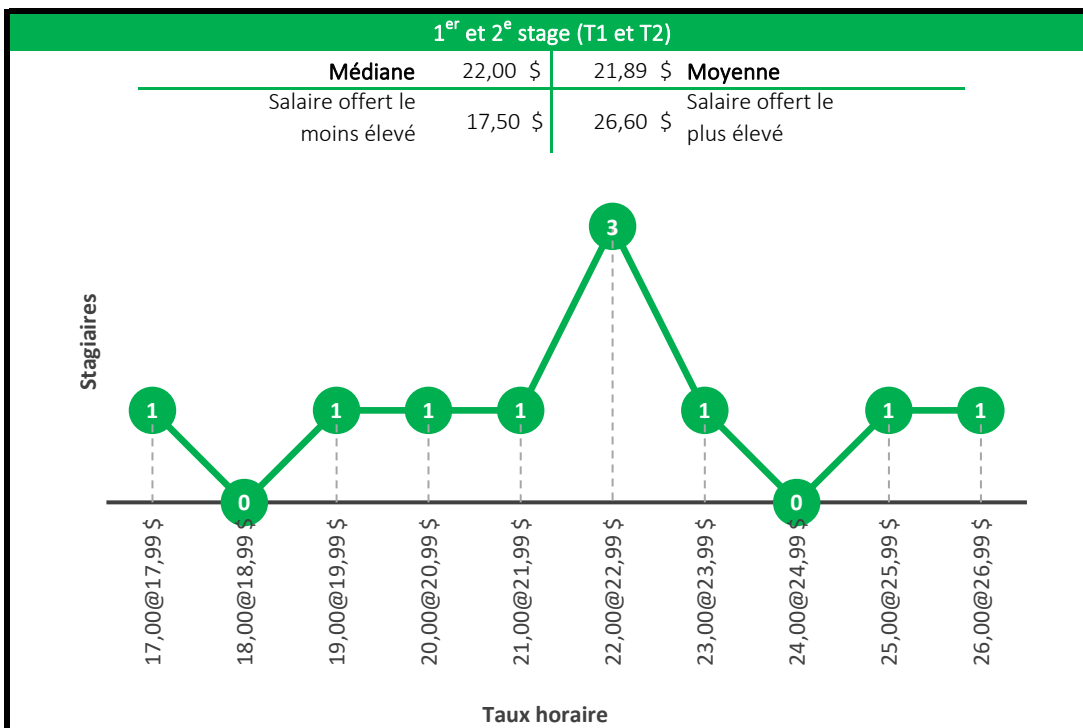

Baccalauréat en sciences du multimédia et du jeu vidéo

Compte tenu du faible échantillon des stages des niveaux 1 et 2, ces deux niveaux de stage ont été regroupés en un seul graphique (T1 et T2).