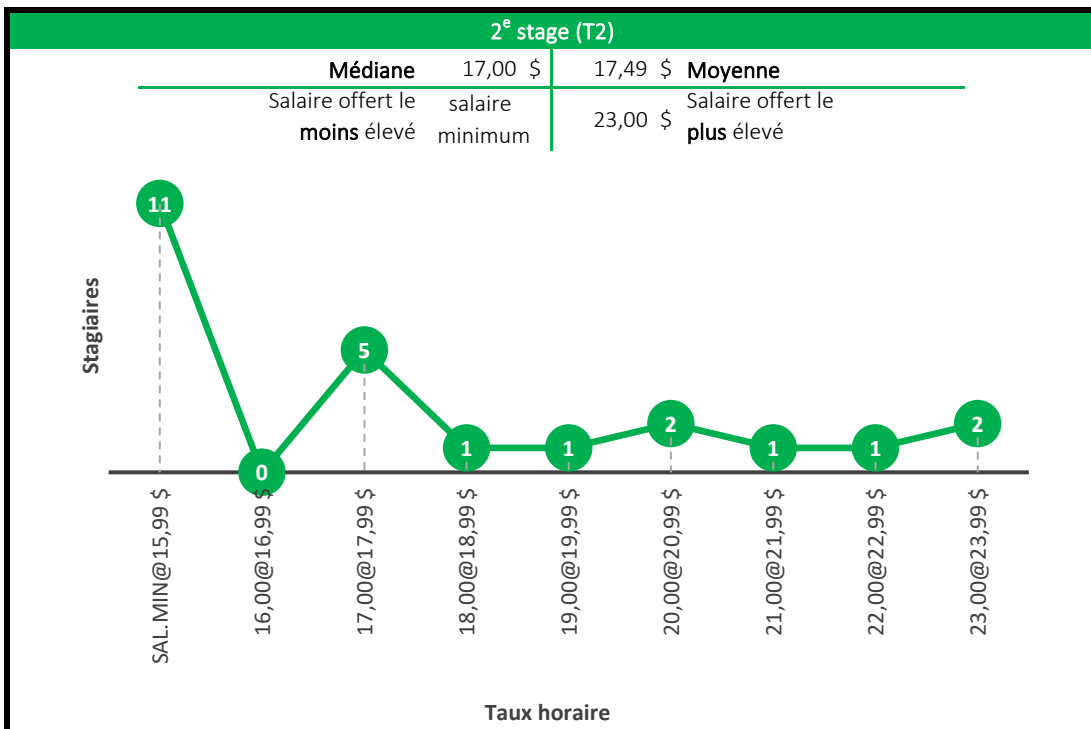

Baccalauréat en pharmacologie