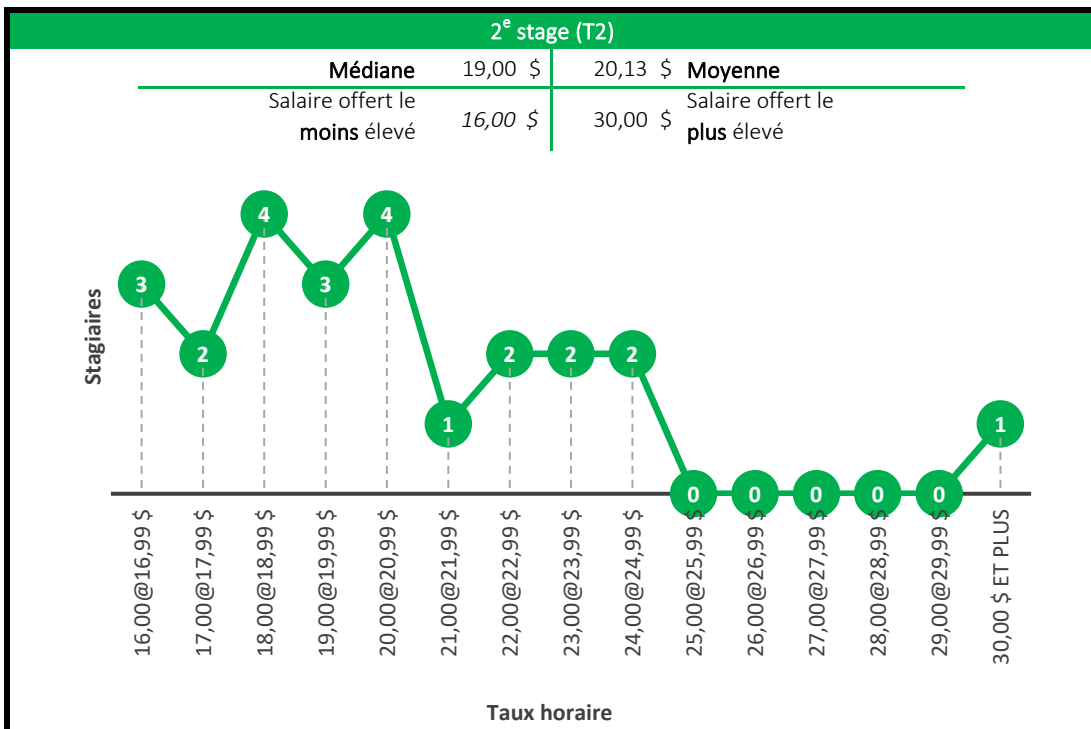

Baccalauréat en économique

Maîtrise en économique

Compte tenu du faible échantillon des stages de niveau 1 et de niveau 2, les deux niveaux de stage ont été regroupés en un seul graphique (T1, T2).

Maîtrise en administration des affaires (MBA)

Baccalauréat en orientation

Baccalauréat en études de l'environnement

Maîtrise en environnement

Baccalauréat en génie biotechnologique

Baccalauréat en génie chimique

4^e stage (T4)

Médiane	26,00 \$	25,87 \$	Moyenne
Salaire offert le moins élevé	19,00 \$	37,50 \$	Salaire offert le plus élevé