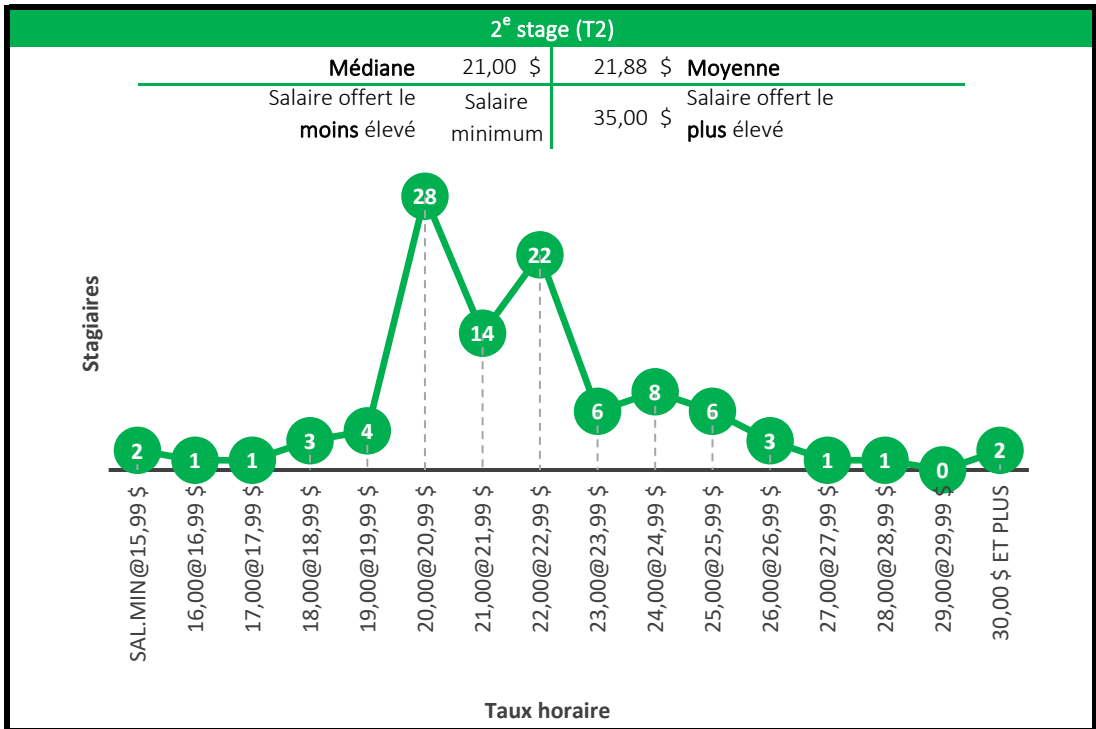

Baccalauréat en administration des affaires (B.A.A.) - Double concentration