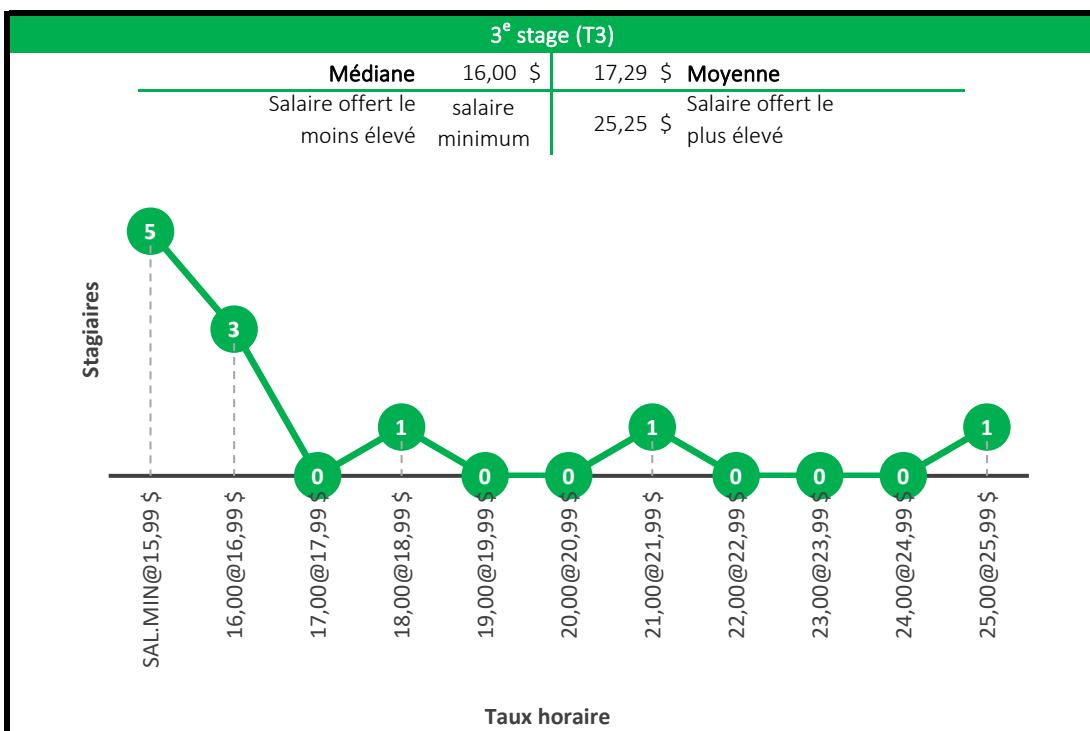

4^e stage (T4)

Médiane	18,75 \$	20,15 \$	Moyenne
Salaire offert le moins élevé	salaire minimum	30,42 \$	Salaire offert le plus élevé

Baccalauréat en écologie

Baccalauréat en géomatique appliquée à l'environnement