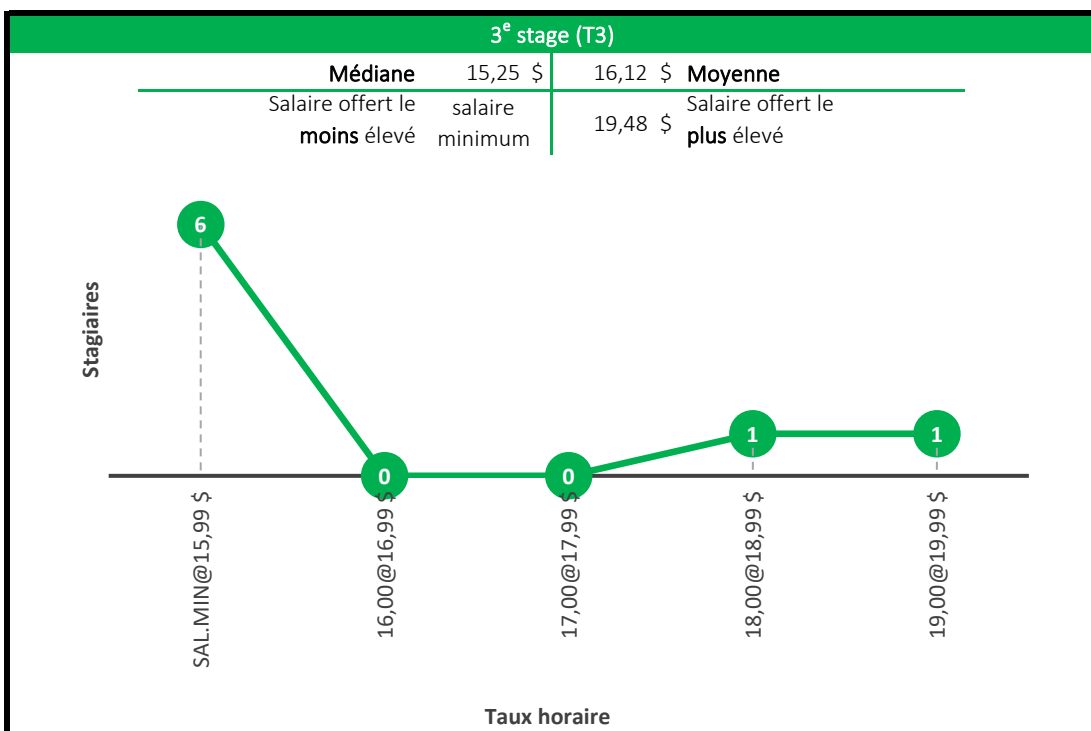

Baccalauréat en biologie moléculaire et cellulaire