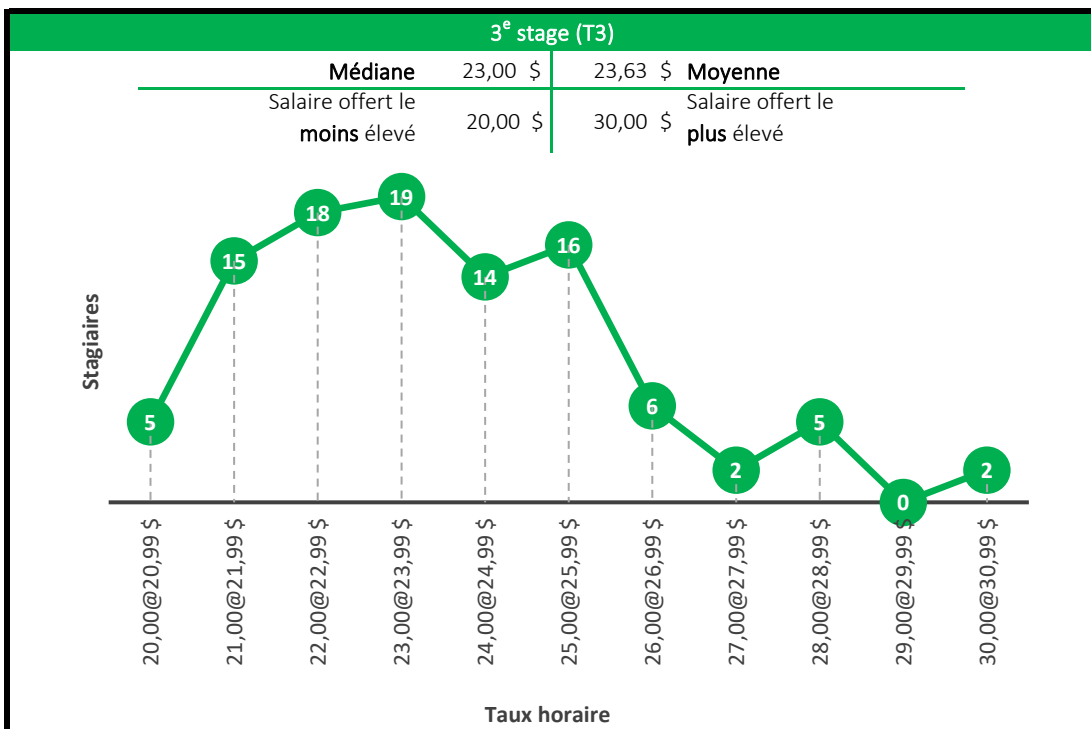

Médiane	25,00 \$	25,16 \$	Moyenne
Salaire offert le moins élevé	22,00 \$	32,00 \$	Salaire offert le plus élevé

5^e stage (T5)

Médiane	26,00 \$	26,43 \$	Moyenne
Salaire offert le moins élevé	22,00 \$	35,20 \$	Salaire offert le plus élevé

Baccalauréat en génie mécanique

Baccalauréat en génie robotique

4^e stage (T4)

Médiane	24,79 \$	24,84 \$	Moyenne
Salaire offert le moins élevé	20,00 \$	30,20 \$	Salaire offert le plus élevé

Taux horaire

5^e stage (T5)

Médiane	25,50 \$	25,33 \$	Moyenne
Salaire offert le moins élevé	17,00 \$	30,00 \$	Salaire offert le plus élevé

Taux horaire

Maîtrise en génie aérospatial

Maîtrise en gestion de l'ingénierie

Baccalauréat en communication appliquée
(communication, marketing, rédaction)