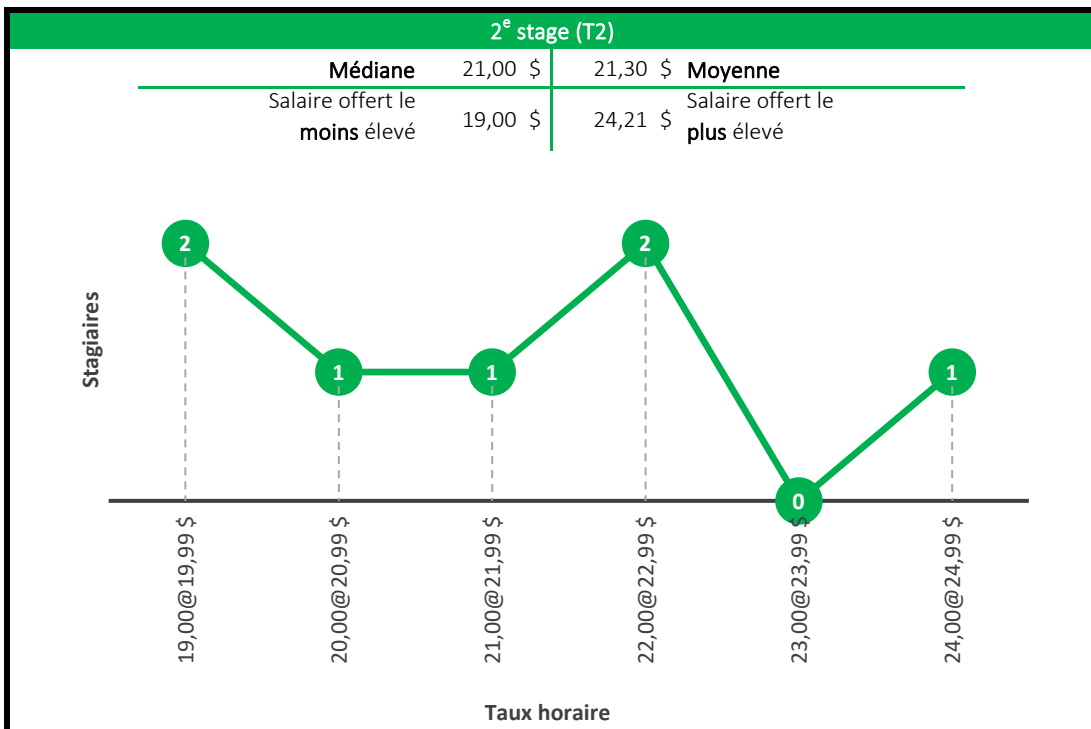

Baccalauréat en économique

Maîtrise en économique

Compte tenu du faible échantillon des stages de niveau 1 et de niveau 2, les deux niveaux de stage ont été regroupés en un seul graphique (T1, T2).

Maîtrise en administration des affaires (MBA)

Baccalauréat en orientation

Baccalauréat en études de l'environnement

Maîtrise en environnement

Baccalauréat en génie biotechnologique

Baccalauréat en génie chimique

4^e stage (T4)

Médiane	26,00 \$	25,87 \$	Moyenne
Salaire offert le moins élevé	19,00 \$	37,50 \$	Salaire offert le plus élevé