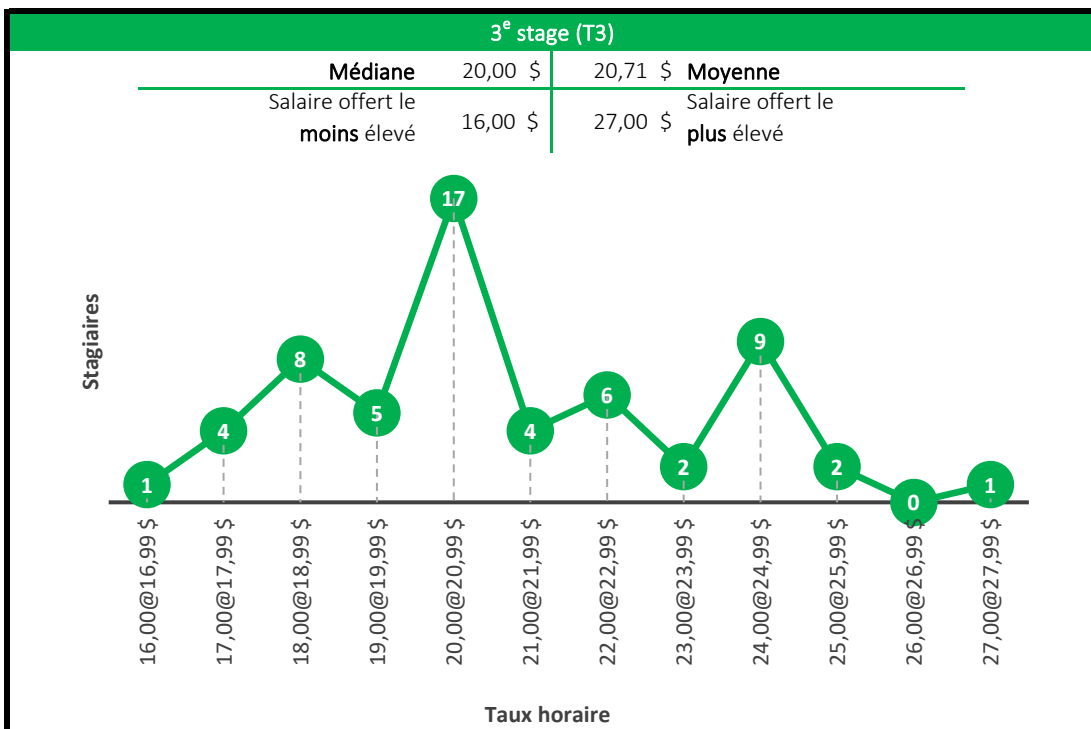

Baccalauréat en génie mécanique

Baccalauréat en génie robotique

4^e stage (T4)

Médiane	24,79 \$	24,84 \$	Moyenne
Salaire offert le moins élevé	20,00 \$	30,20 \$	Salaire offert le plus élevé

Taux horaire

5^e stage (T5)

Médiane	25,50 \$	25,33 \$	Moyenne
Salaire offert le moins élevé	17,00 \$	30,00 \$	Salaire offert le plus élevé

Taux horaire

Maîtrise en génie aérospatial

Maîtrise en gestion de l'ingénierie

Baccalauréat en communication appliquée
(communication, marketing, rédaction)

Maîtrise en communication stratégique

Baccalauréat en traduction professionnelle

Compte tenu du faible échantillon des stages des niveaux 2 et 3, ces deux derniers niveaux de stage ont été regroupés en un seul graphique (T2 et T3).