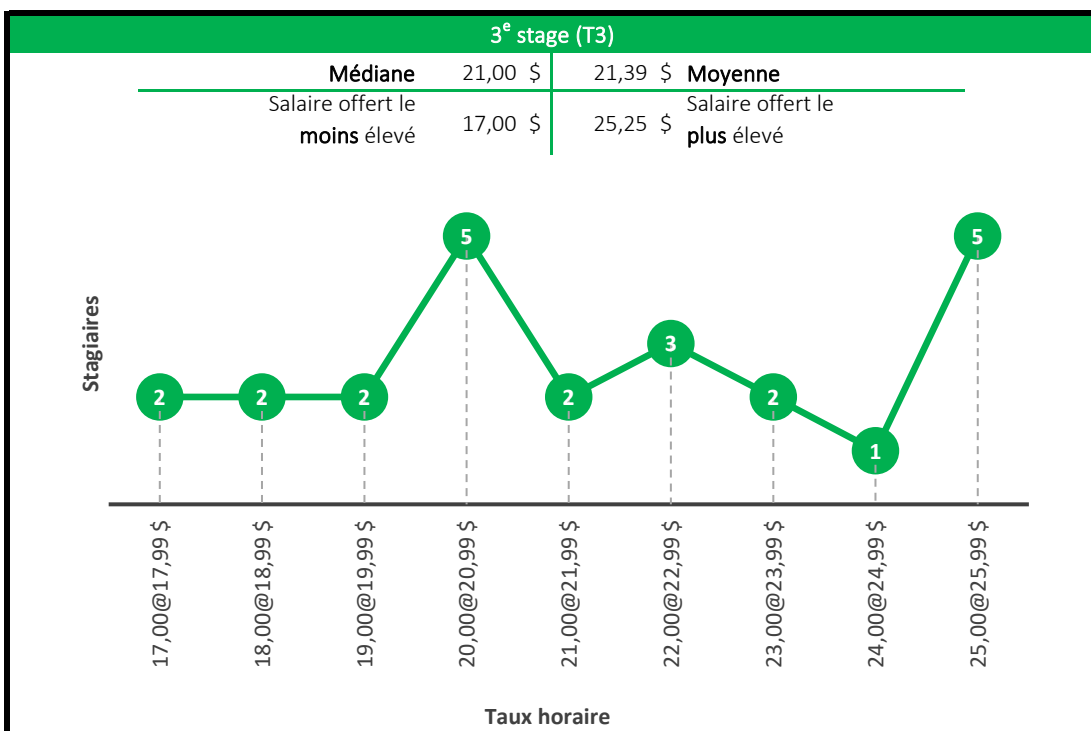

Baccalauréat en économique

Maîtrise en économique

Compte tenu du faible échantillon des stages de niveau 1 et de niveau 2, les deux niveaux de stage ont été regroupés en un seul graphique (T1, T2).

Maîtrise en administration des affaires (MBA)

Baccalauréat en orientation

Baccalauréat en études de l'environnement

Maîtrise en environnement

Baccalauréat en génie biotechnologique

Baccalauréat en génie chimique

4^e stage (T4)

Médiane	26,00 \$	25,87 \$	Moyenne
Salaire offert le moins élevé	19,00 \$	37,50 \$	Salaire offert le plus élevé

Taux horaire

5^e stage (T5)

Médiane	28,00 \$	29,34 \$	Moyenne
Salaire offert le moins élevé	24,00 \$	35,80 \$	Salaire offert le plus élevé

Taux horaire

Baccalauréat en génie civil

4^e stage (T4)

Médiane	25,00 \$	25,61 \$	Moyenne
Salaire offert le moins élevé	22,00 \$	35,00 \$	Salaire offert le plus élevé