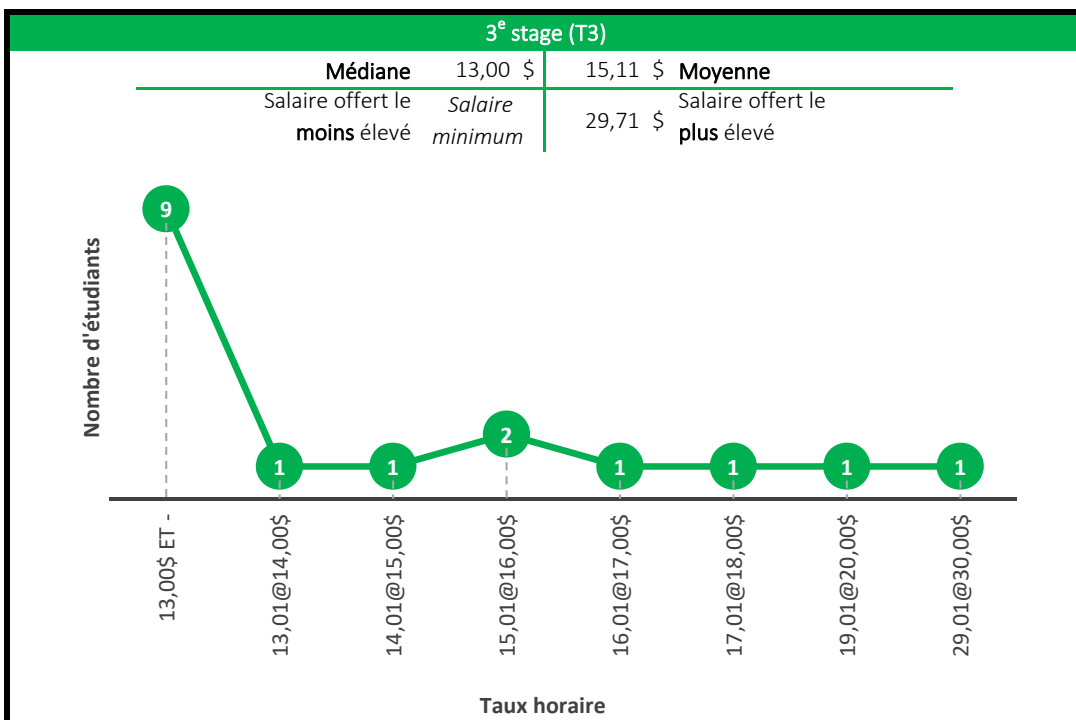

Baccalauréat en biologie moléculaire et cellulaire
Baccalauréat en biologie