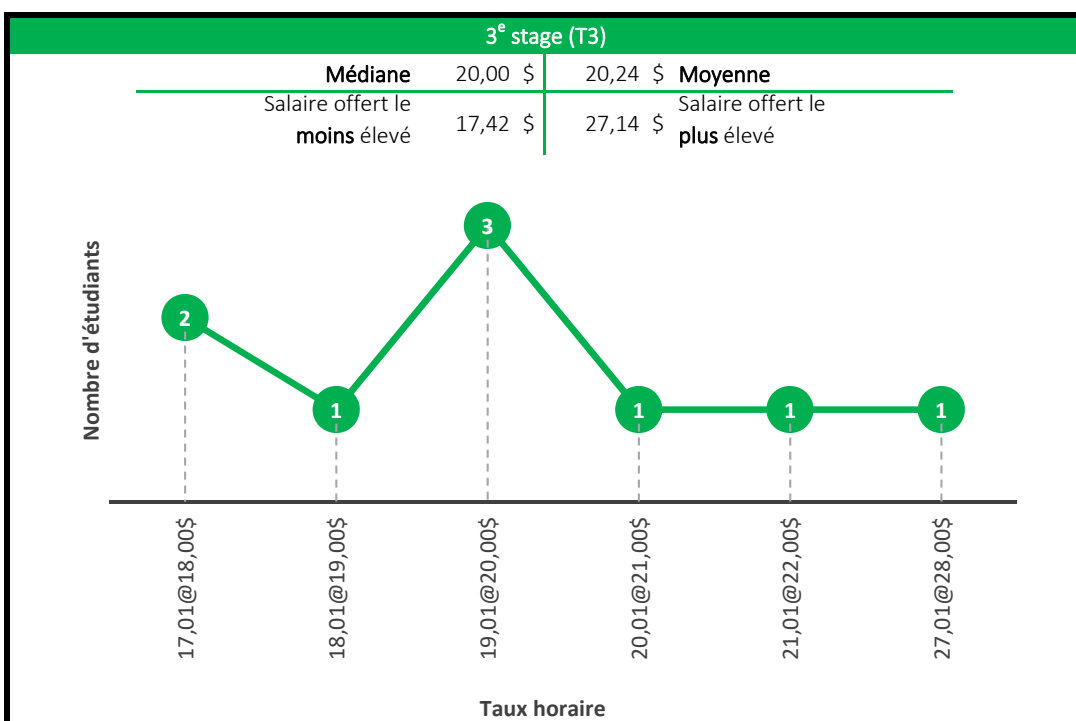

Baccalauréat en économique