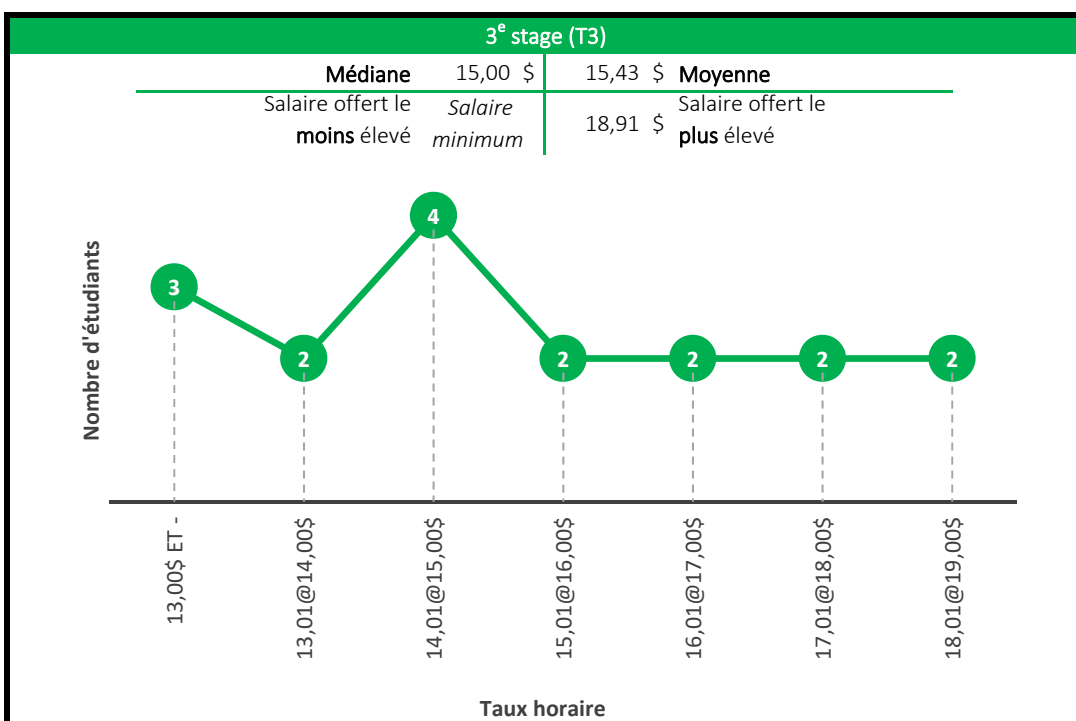

Maîtrise en informatique
Maîtrise en génie logiciel

Maîtrise en sciences géographiques

1 ^{er} stage (T1)			
Médiane	n. d.	17,89 \$	Moyenne
Salaire offert le moins élevé	16,00 \$	19,44 \$	Salaire offert le plus élevé