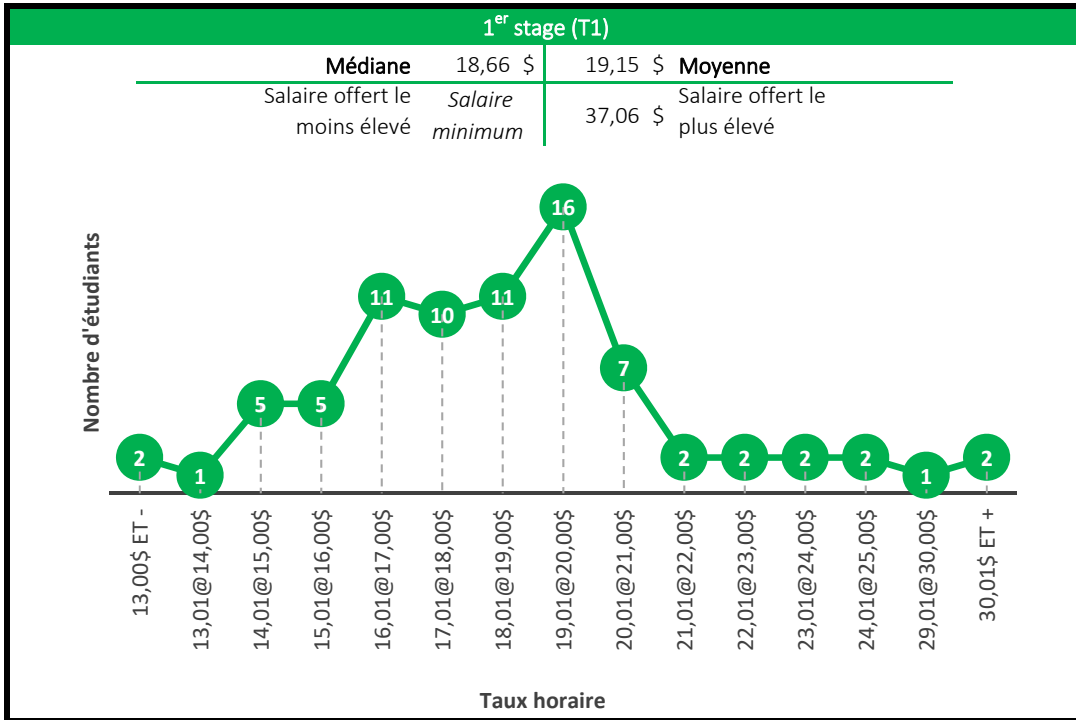

Baccalauréat en informatique
Baccalauréat en informatique de gestion
Baccalauréat en sciences du multimédia et du jeu vidéo