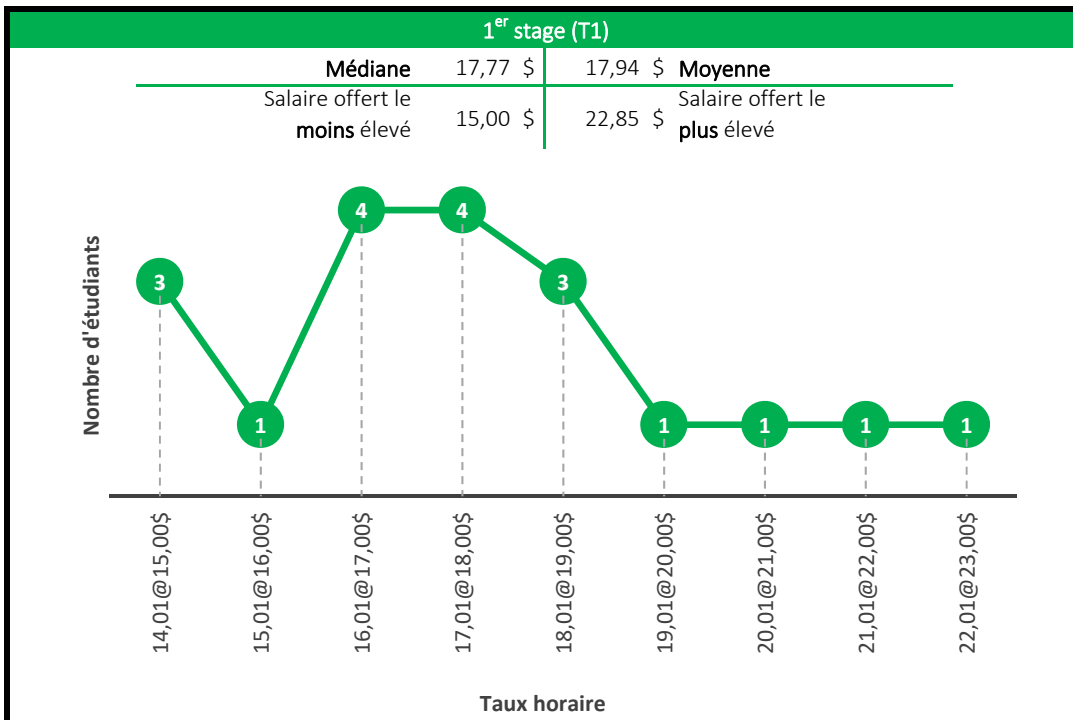

Maîtrise en informatique
Maîtrise en génie logiciel

Maîtrise en sciences géographiques

1 ^{er} stage (T1)			
Médiane	n. d.	17,89 \$	Moyenne
Salaire offert le moins élevé	16,00 \$	19,44 \$	Salaire offert le plus élevé

Ces données sont celles de 2018, puisque l'échantillon n'était pas suffisamment élevé en 2019.

Baccalauréat en géomatique appliquée à l'environnement
Diplôme de 2^e cycle en géomatique appliquée à l'environnement*