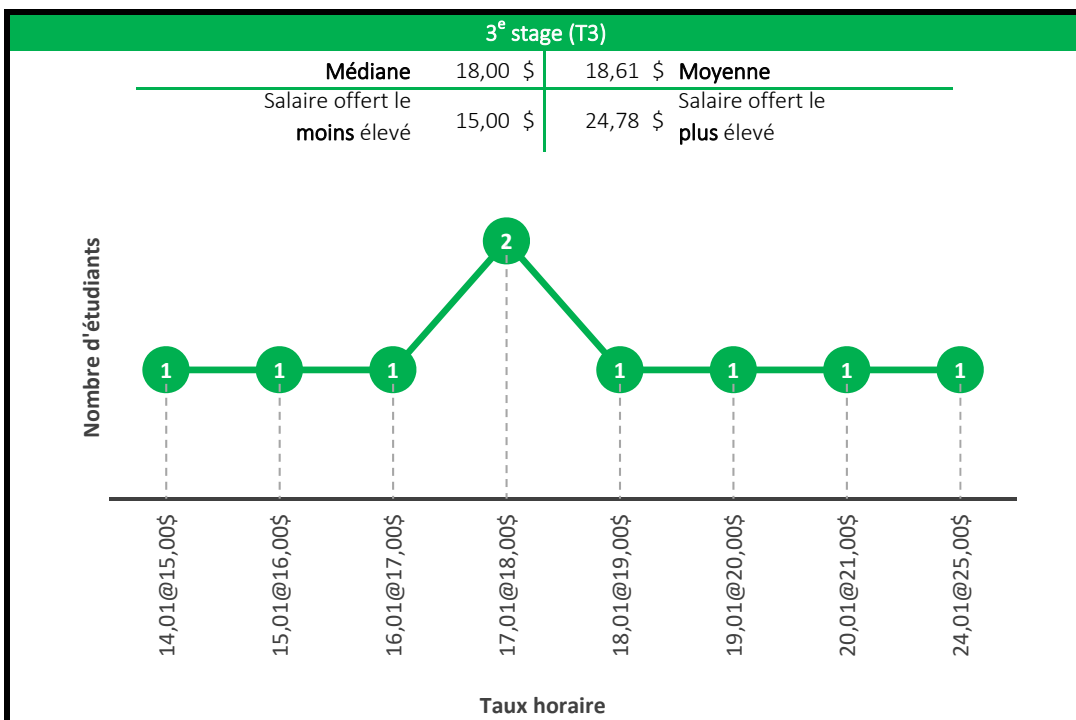

Baccalauréat en économique

Maîtrise en économie

Maîtrise en administration des affaires (MBA)

Baccalauréat en orientation

Baccalauréat en études de l'environnement

Maîtrise en environnement

Baccalauréat en génie : biotechnologique, chimique, civil, du bâtiment, électrique, informatique, mécanique, robotique

4^e stage (T4)

Médiane	22,04 \$	22,00 \$	Moyenne
Salaire offert le moins élevé	14,29 \$	44,00 \$	Salaire offert le plus élevé

5^e stage (T5)

Médiane	22,22 \$	22,61 \$	Moyenne
Salaire offert le moins élevé	15,00 \$	40,00 \$	Salaire offert le plus élevé