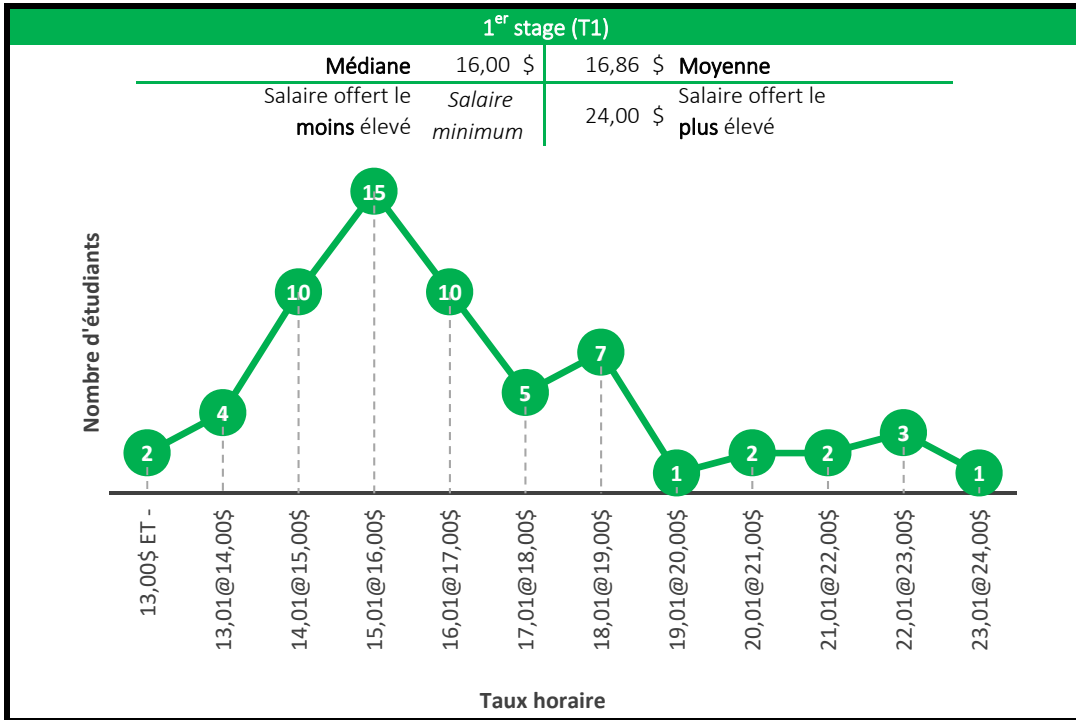

Baccalauréat en communication appliquée
(communication, marketing, rédaction)
Maîtrise en communication stratégique*

*Aucune donnée encore disponible pour la maîtrise en communication stratégique.

Selon l'offre et la demande, il est à anticiper que les données seront similaires à celles des étudiants à leur 3e stage au baccalauréat en communication appliquée.