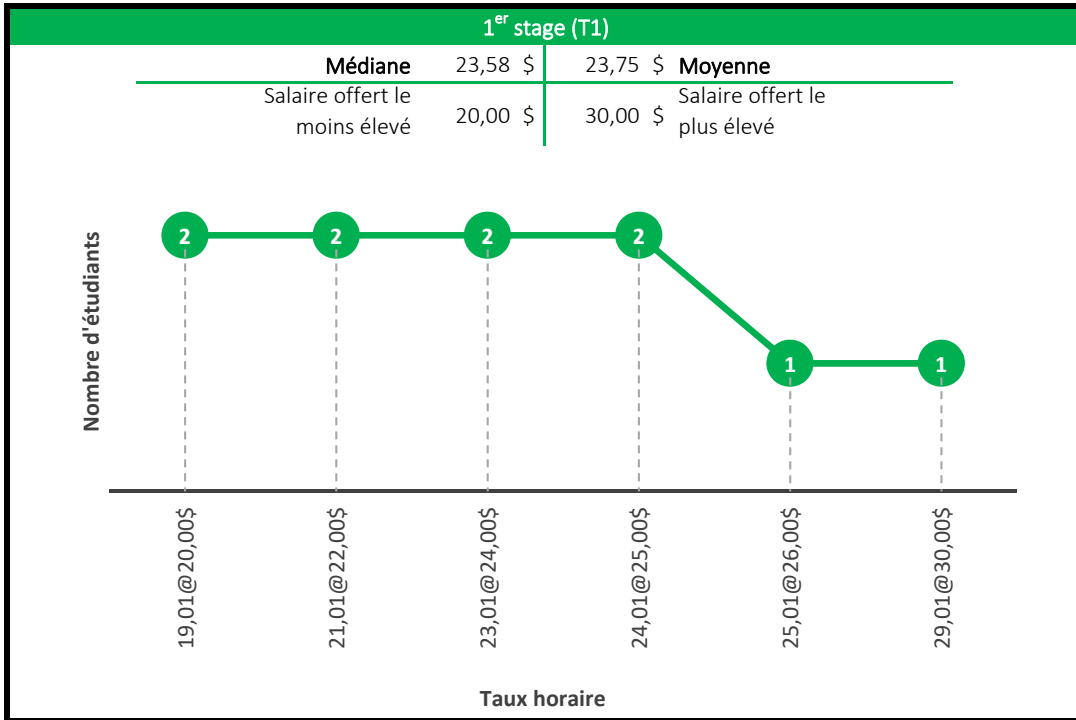

Maîtrise en informatique
Maîtrise en génie logiciel

Maîtrise en sciences géographiques

1 ^{er} stage (T1)			
Médiane	n. d.	17,89 \$	Moyenne
Salaire offert le moins élevé	16,00 \$	19,44 \$	Salaire offert le plus élevé