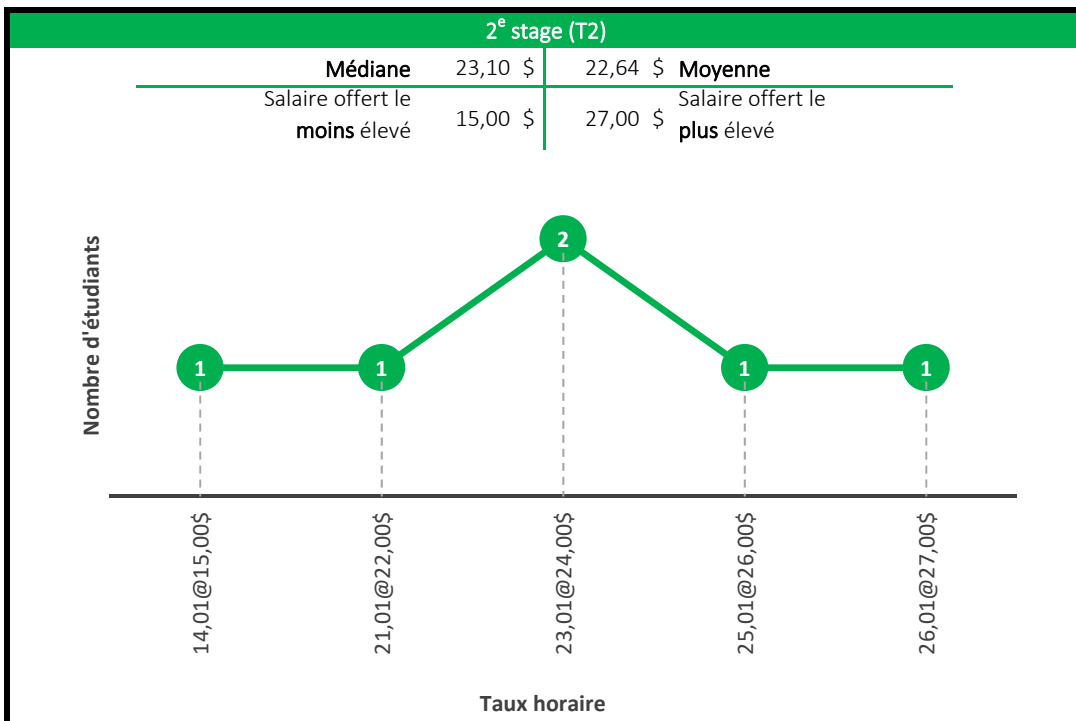

Maîtrise en économie