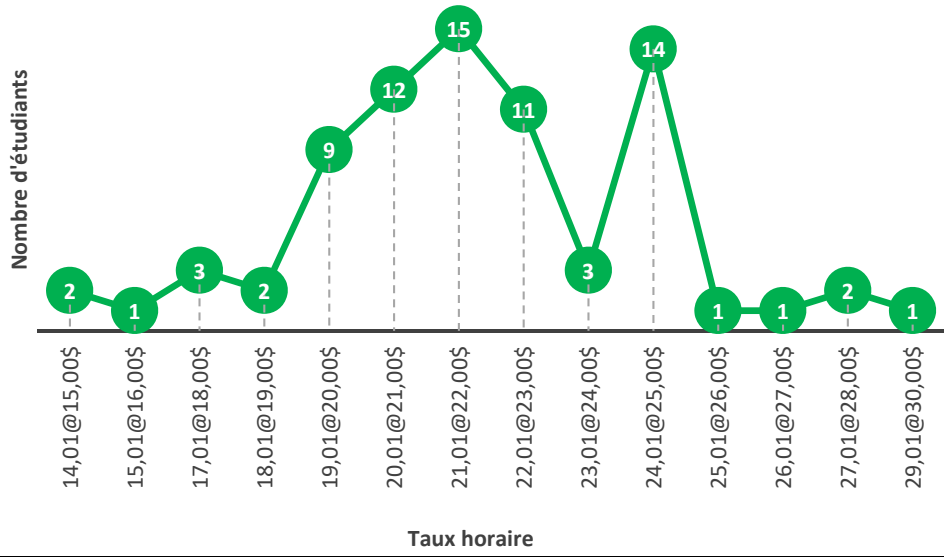

Maîtrise en informatique
Maîtrise en génie logiciel

Maîtrise en sciences géographiques

1 ^{er} stage (T1)			
Médiane	n. d.	17,89 \$	Moyenne
Salaire offert le moins élevé	16,00 \$	19,44 \$	Salaire offert le plus élevé

Ces données sont celles de 2018, puisque l'échantillon n'était pas suffisamment élevé en 2019.

Baccalauréat en géomatique appliquée à l'environnement
Diplôme de 2^e cycle en géomatique appliquée à l'environnement*

*Aucune donnée encore disponible pour le diplôme de 2^e cycle en géomatique appliquée à l'environnement. Selon l'offre et la demande, il est à anticiper que les données seront similaires à celles des étudiants à leur 3^e stage au baccalauréat en géomatique appliquée.

Baccalauréat en informatique
 Baccalauréat en informatique de gestion
 Baccalauréat en sciences du multimédia et du jeu vidéo

4^e ou 5^e stage (T4 et T5)

Médiane	22,00 \$	22,05 \$	Moyenne
Salaire offert le moins élevé	14,70 \$	30,00 \$	Salaire offert le plus élevé