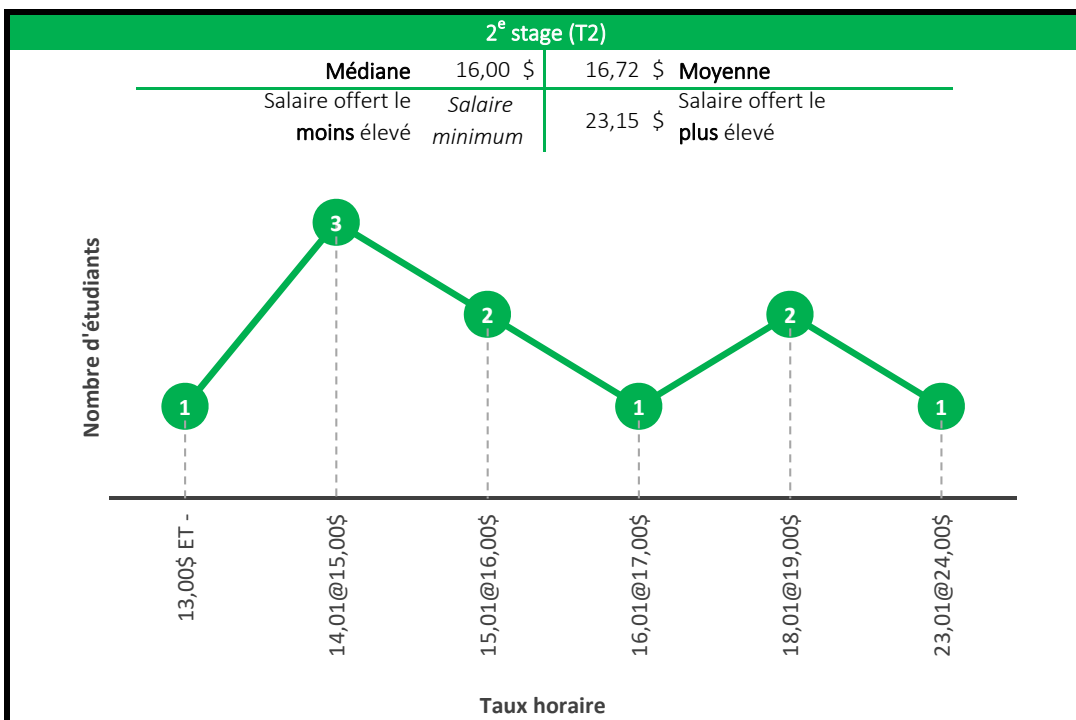

Baccalauréat en traduction