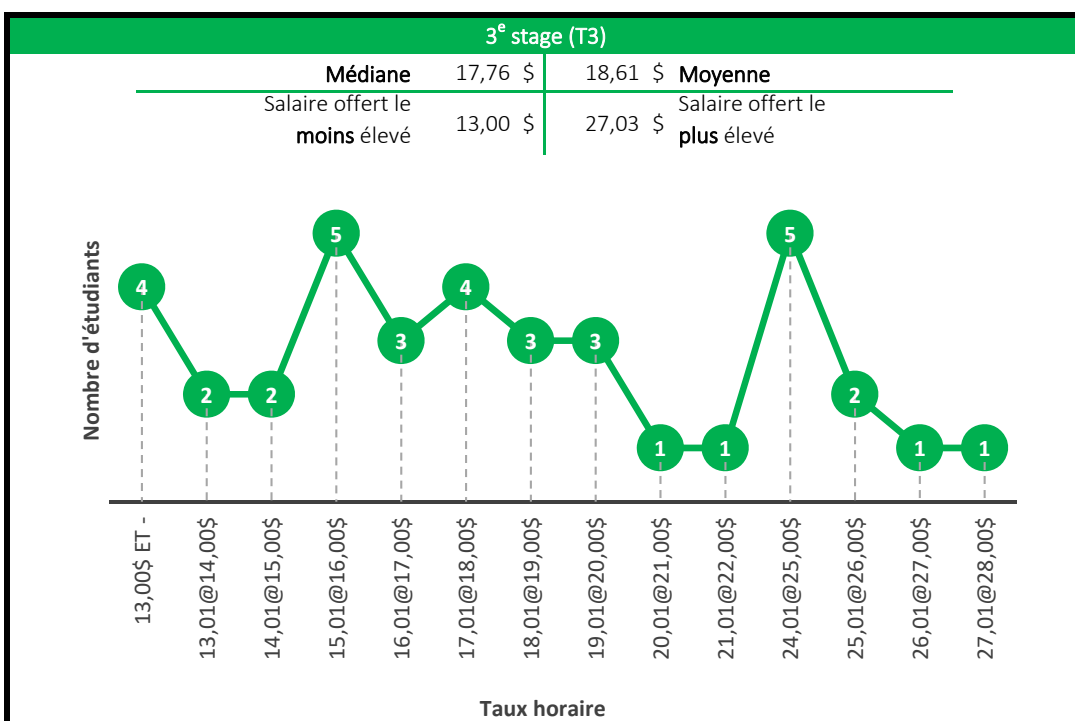

Baccalauréat en droit