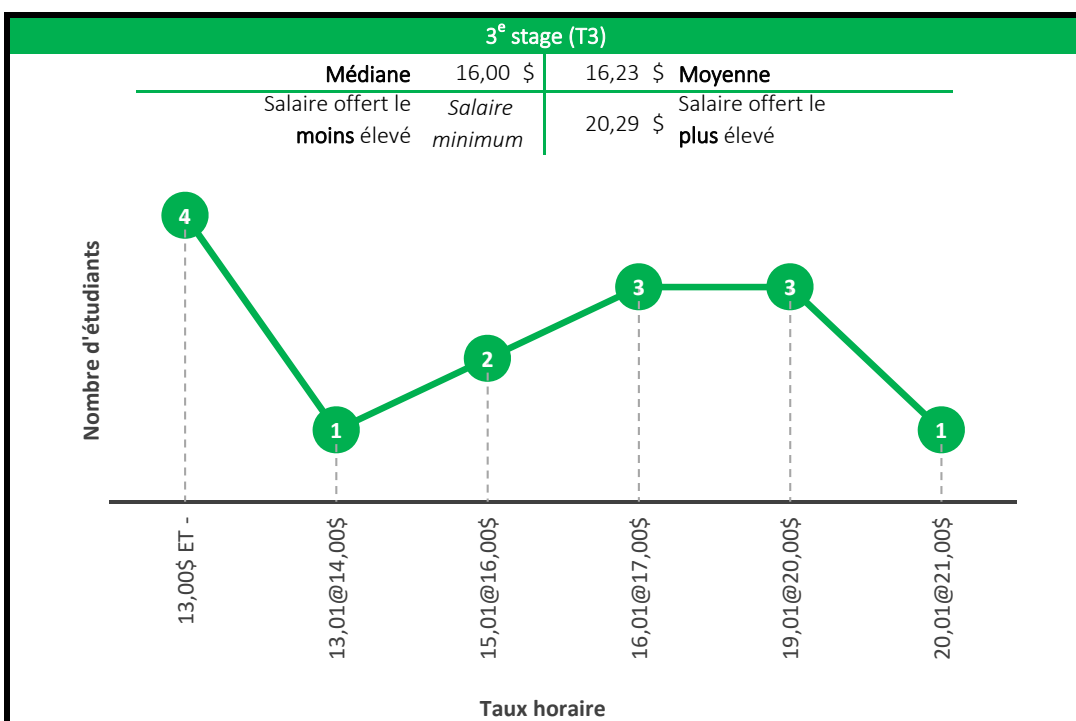

Baccalauréat en microbiologie