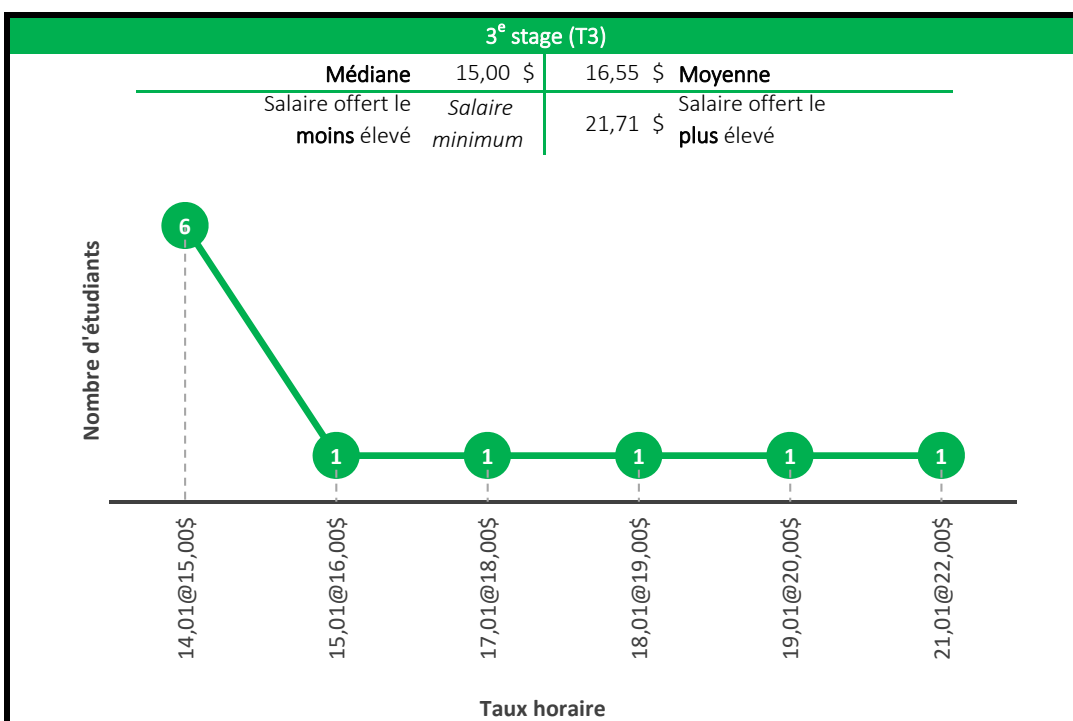

Baccalauréat en physique