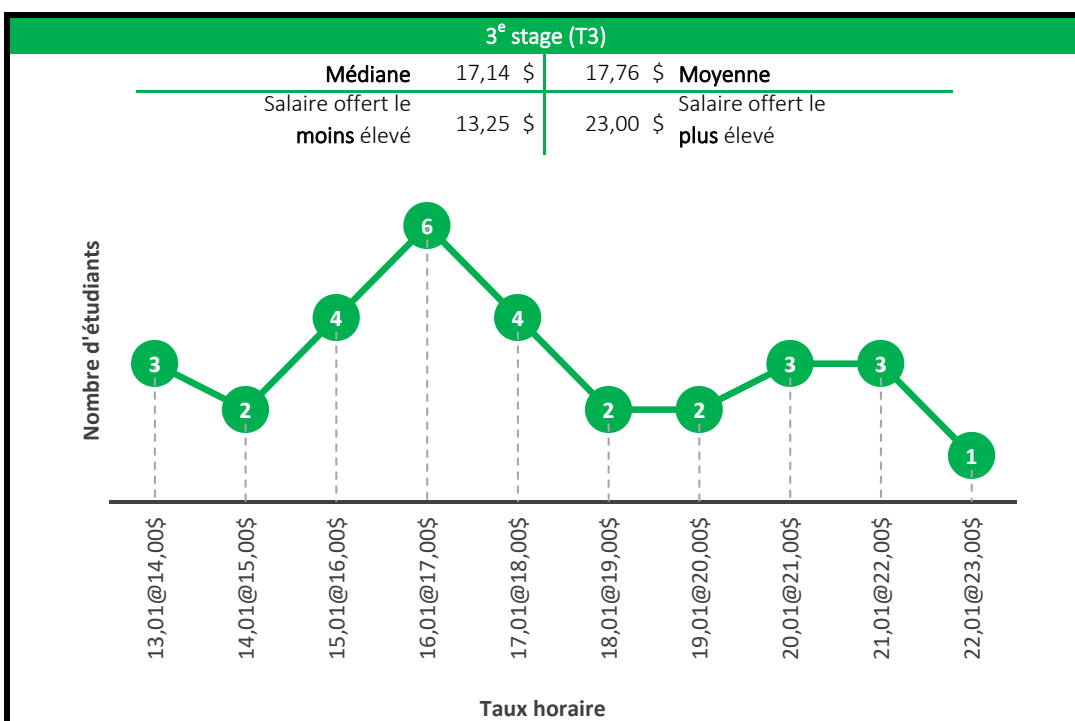

Baccalauréat en économique

Maîtrise en économie

Maîtrise en administration des affaires (MBA)

Baccalauréat en orientation

Baccalauréat en études de l'environnement

Maîtrise en environnement

Baccalauréat en génie : biotechnologique, chimique, civil, du bâtiment, électrique, informatique, mécanique, robotique

4^e stage (T4)

Médiane	22,04 \$	22,00 \$	Moyenne
Salaire offert le moins élevé	14,29 \$	44,00 \$	Salaire offert le plus élevé

5^e stage (T5)

Médiane	22,22 \$	22,61 \$	Moyenne
Salaire offert le moins élevé	15,00 \$	40,00 \$	Salaire offert le plus élevé