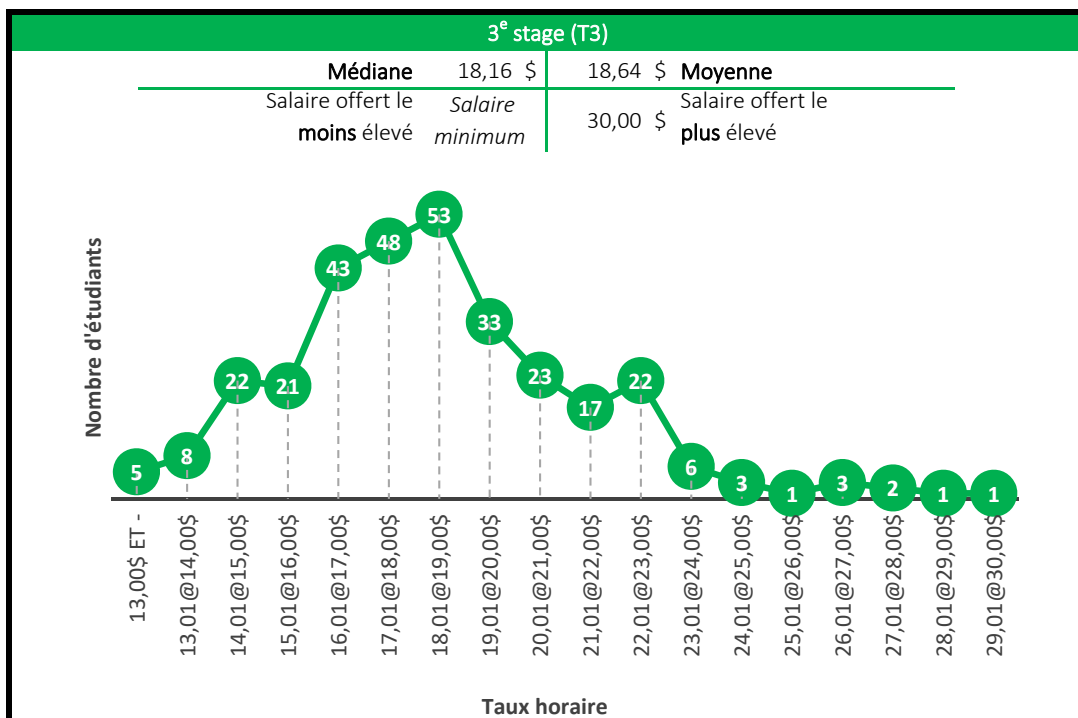

Baccalauréat en administration des affaires

(comptabilité, entrepreneuriat, finance, fiscalité, gestion des technologies d'affaires, gestion des ressources humaines, management, marketing)