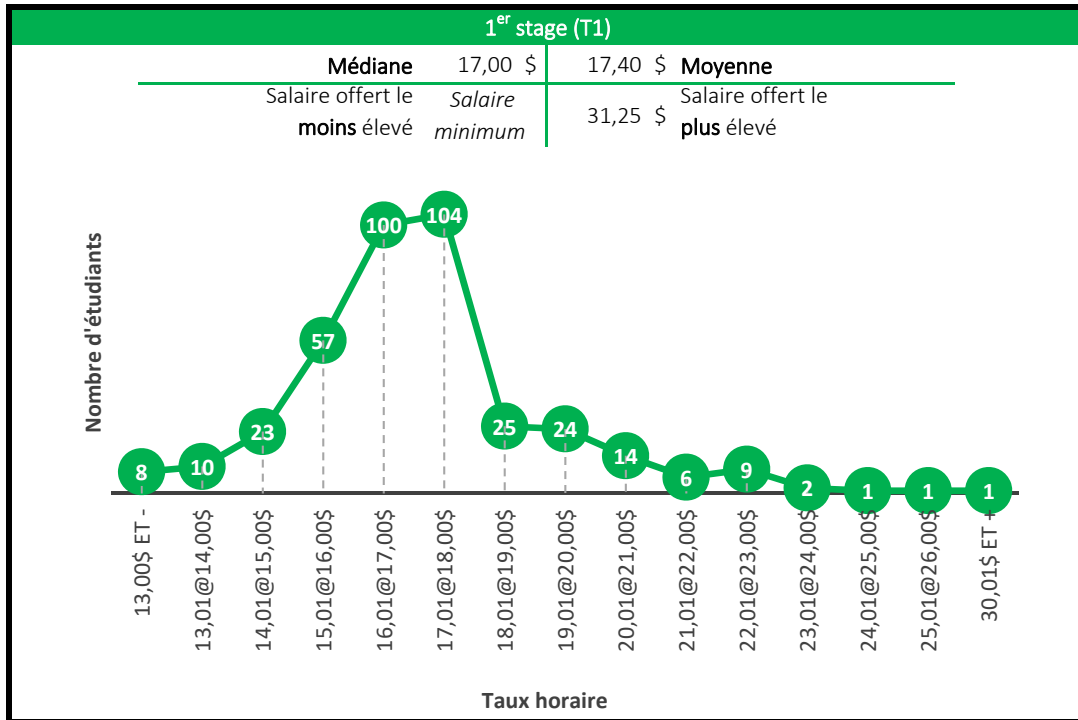

Baccalauréat en administration des affaires

(comptabilité, entrepreneuriat, finance, fiscalité, gestion des technologies d'affaires, gestion des ressources humaines, management, marketing)