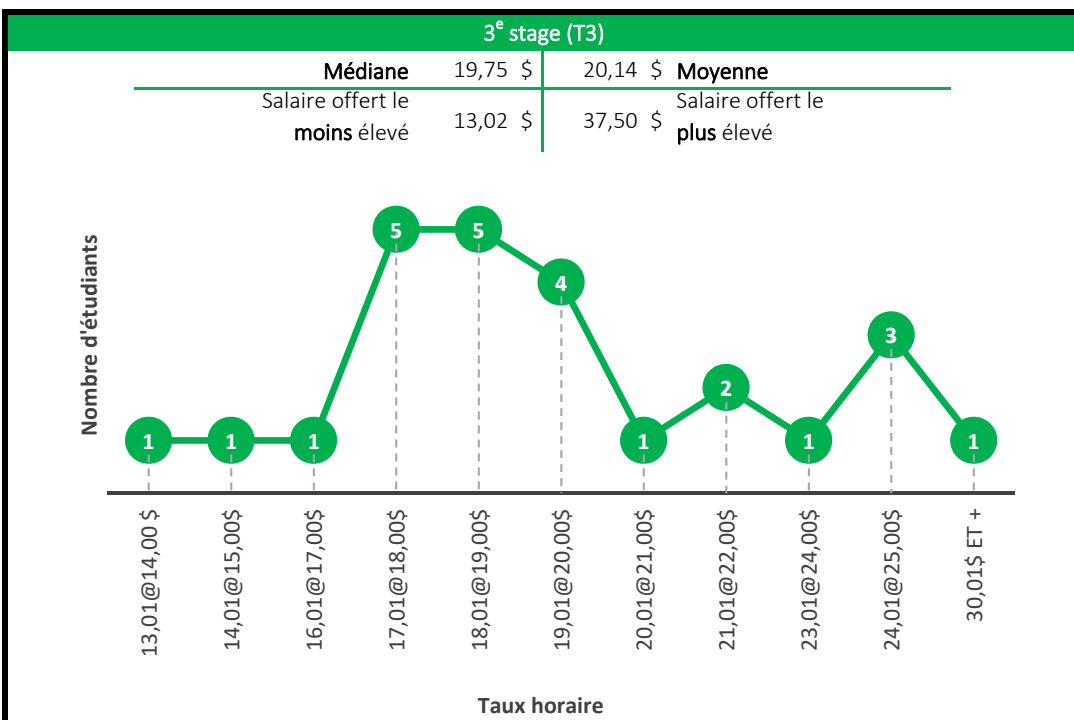

Droit-MBA
(baccalauréat en droit avec MBA)