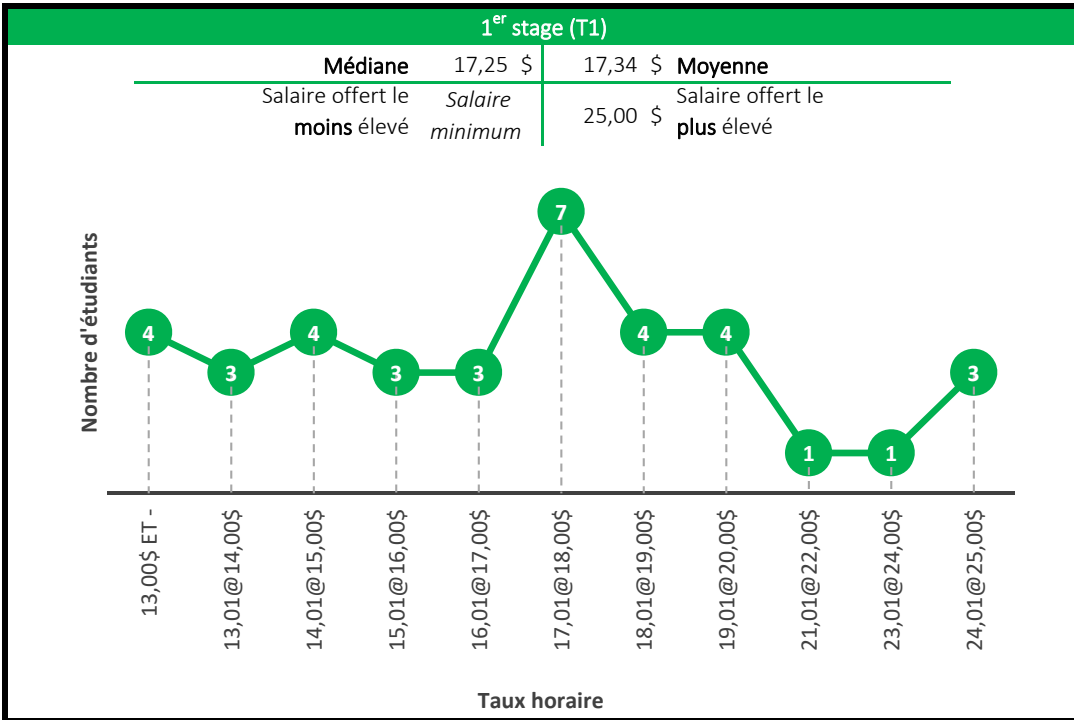

Droit-MBA
(baccalauréat en droit avec MBA)