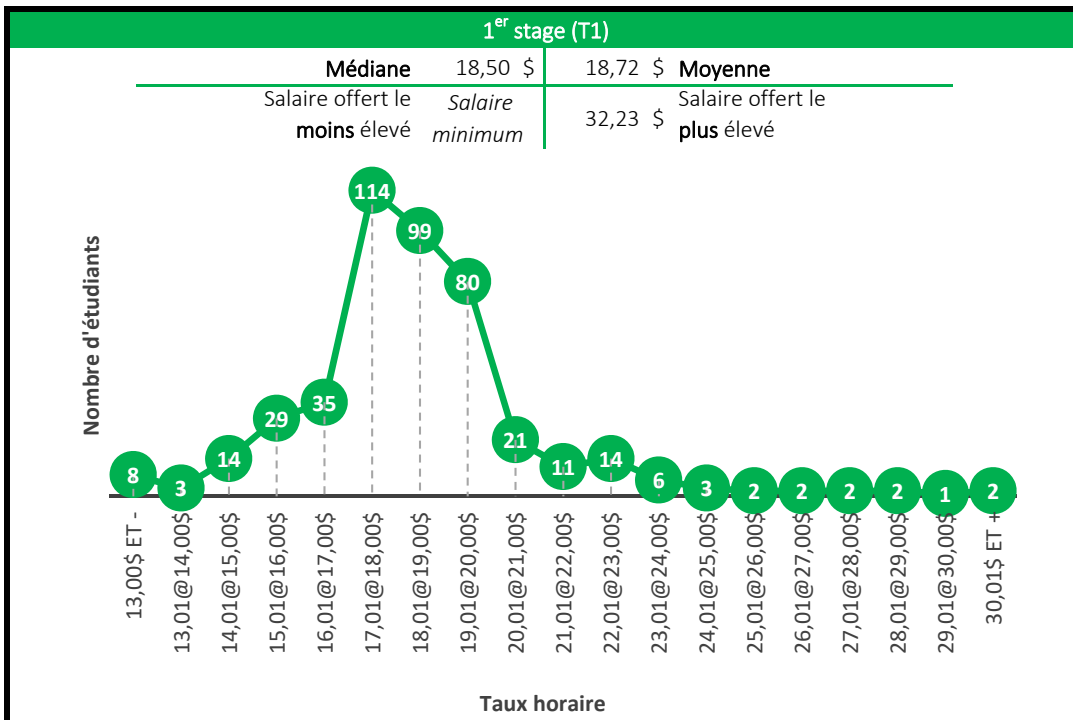

4^e stage (T4)

Médiane	22,04 \$	22,00 \$	Moyenne
Salaire offert le moins élevé	14,29 \$	44,00 \$	Salaire offert le plus élevé

5^e stage (T5)

Médiane	22,22 \$	22,61 \$	Moyenne
Salaire offert le moins élevé	15,00 \$	40,00 \$	Salaire offert le plus élevé