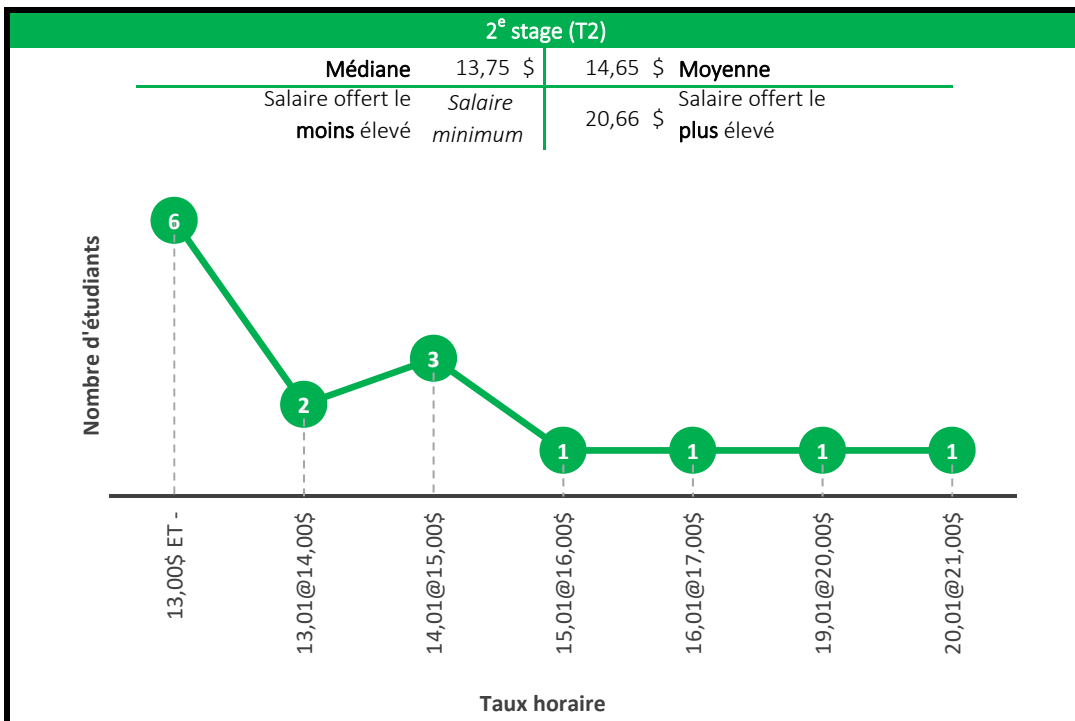

Baccalauréat en chimie
Baccalauréat en chimie pharmaceutique