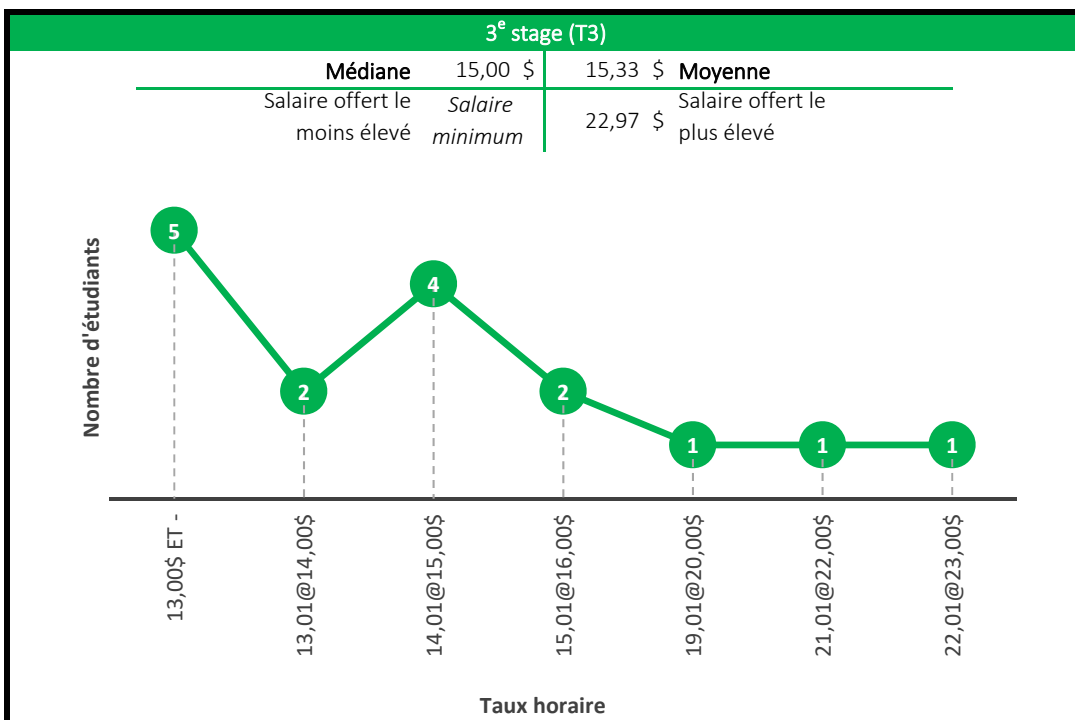

Baccalauréat en chimie
Baccalauréat en chimie pharmaceutique