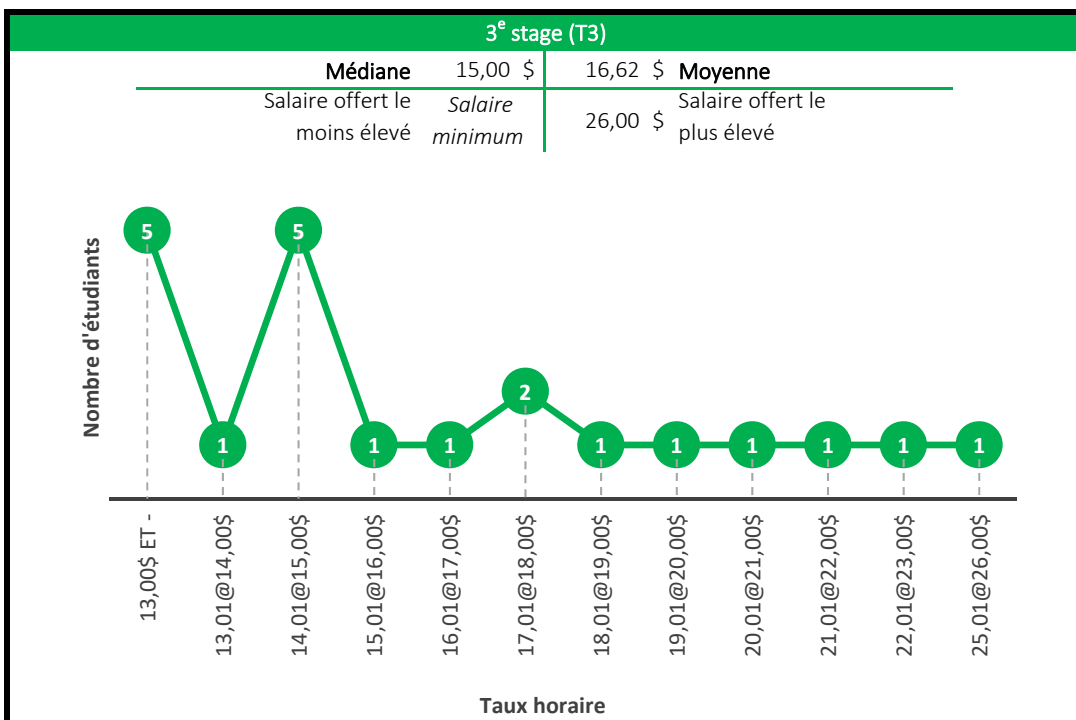

Baccalauréat en pharmacologie