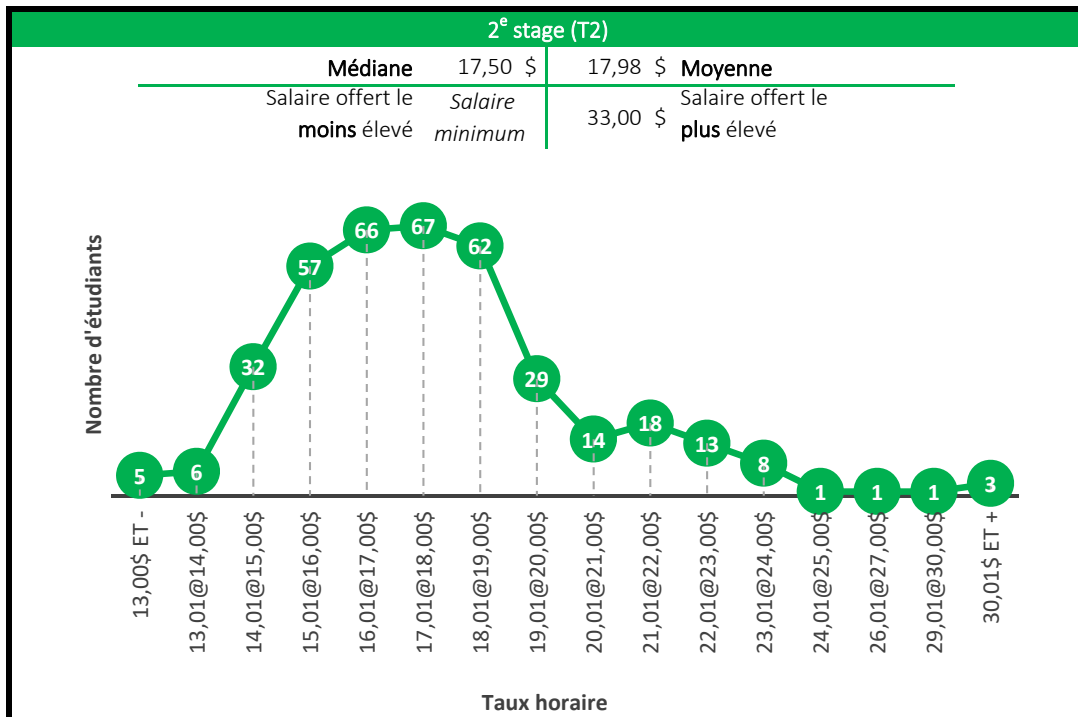

Baccalauréat en administration des affaires

(comptabilité, entrepreneuriat, finance, fiscalité, gestion des technologies d'affaires, gestion des ressources humaines, management, marketing)