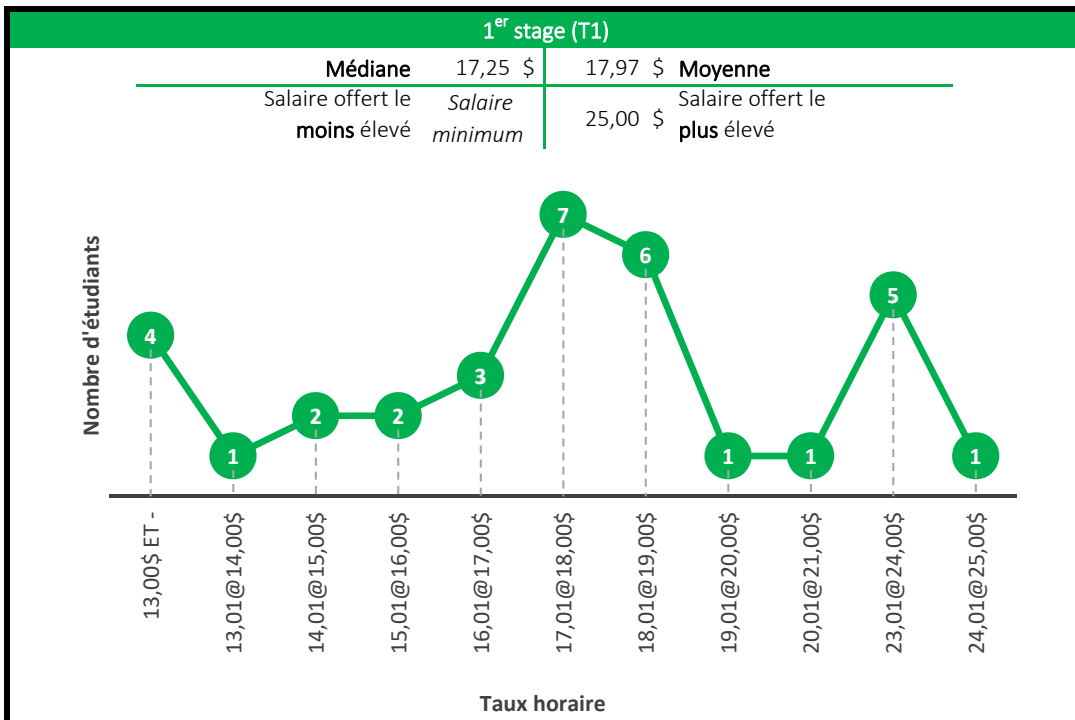

Baccalauréat en droit