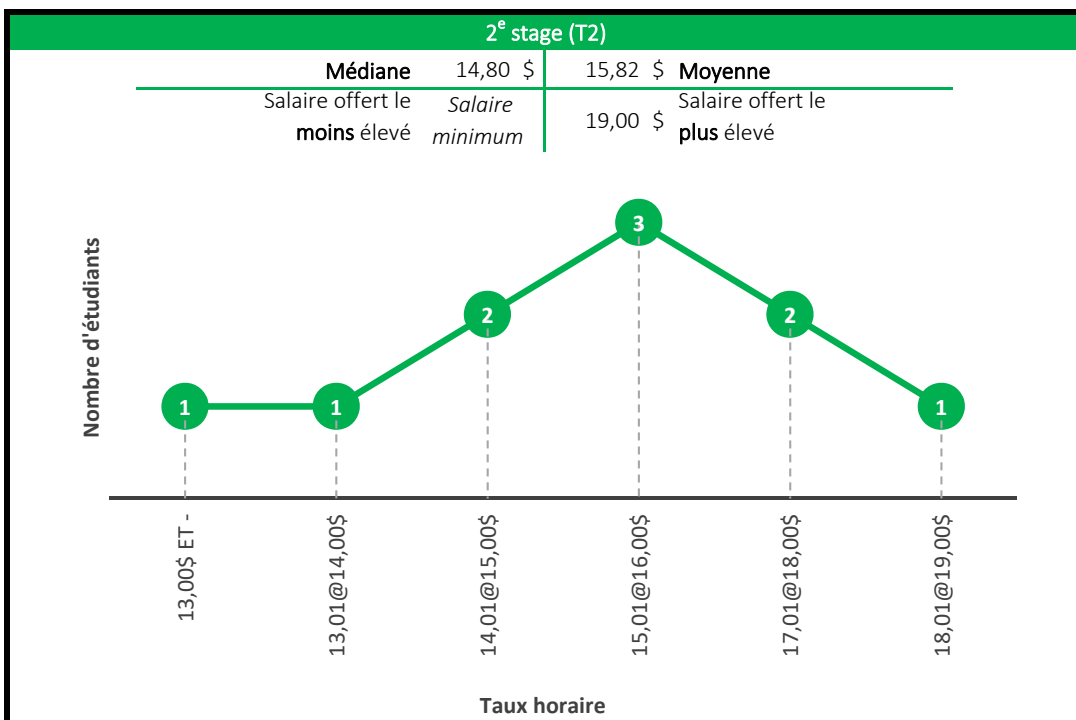

Maîtrise en informatique
Maîtrise en génie logiciel

Maîtrise en sciences géographiques

1 ^{er} stage (T1)			
Médiane	n. d.	17,89 \$	Moyenne
Salaire offert le moins élevé	16,00 \$	19,44 \$	Salaire offert le plus élevé