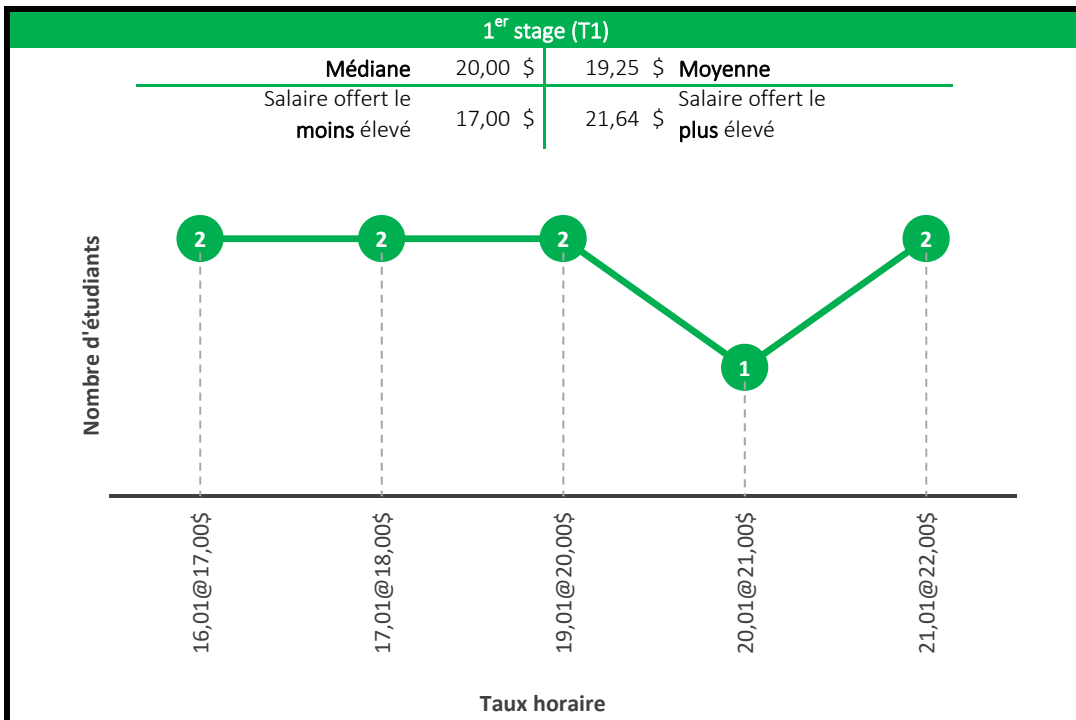

Baccalauréat en économique