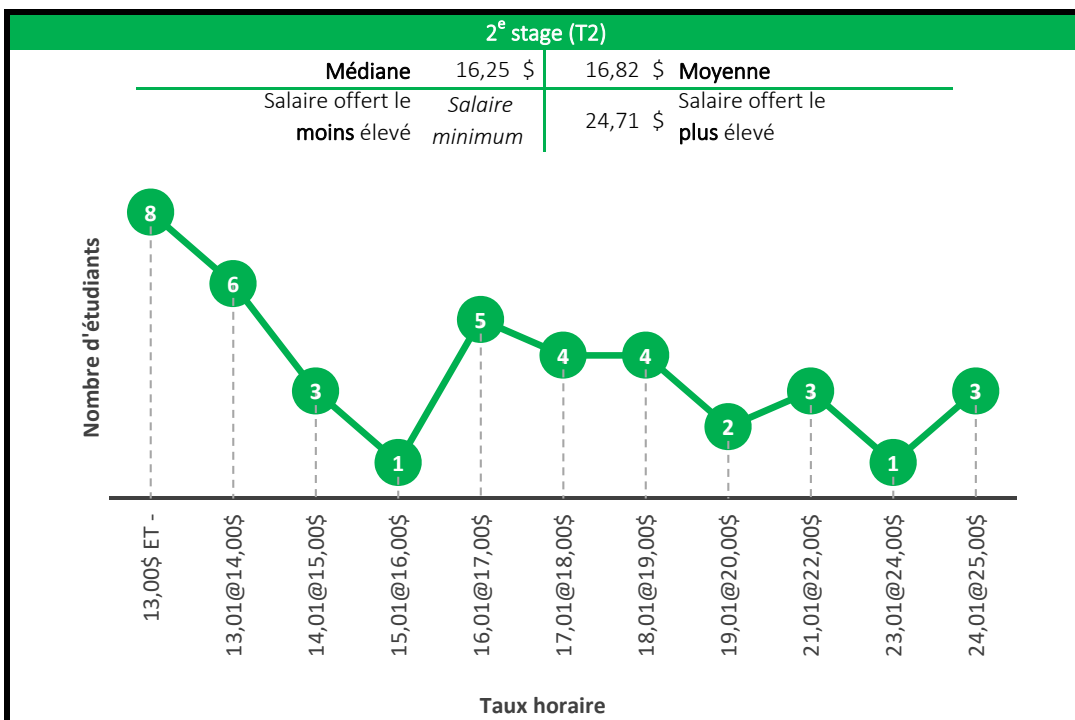

Baccalauréat en droit