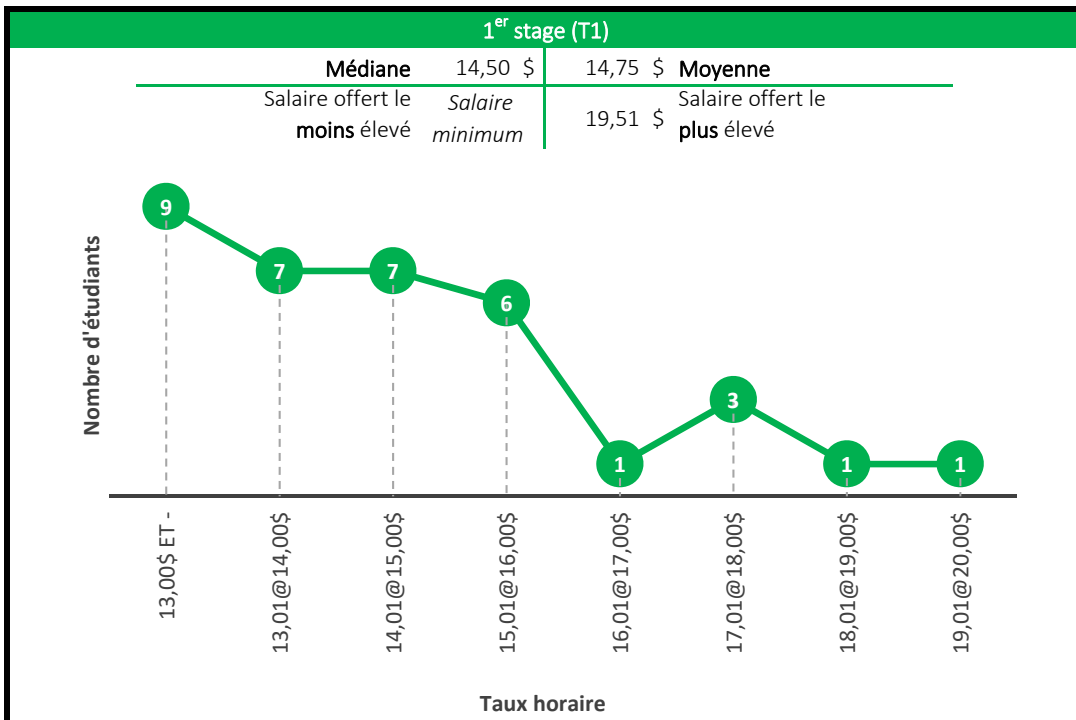

Maîtrise en informatique
Maîtrise en génie logiciel

Maîtrise en sciences géographiques

1 ^{er} stage (T1)			
Médiane	n. d.	17,89 \$	Moyenne
Salaire offert le moins élevé	16,00 \$	19,44 \$	Salaire offert le plus élevé

Ces données sont celles de 2018, puisque l'échantillon n'était pas suffisamment élevé en 2019.

Baccalauréat en géomatique appliquée à l'environnement
Diplôme de 2^e cycle en géomatique appliquée à l'environnement*