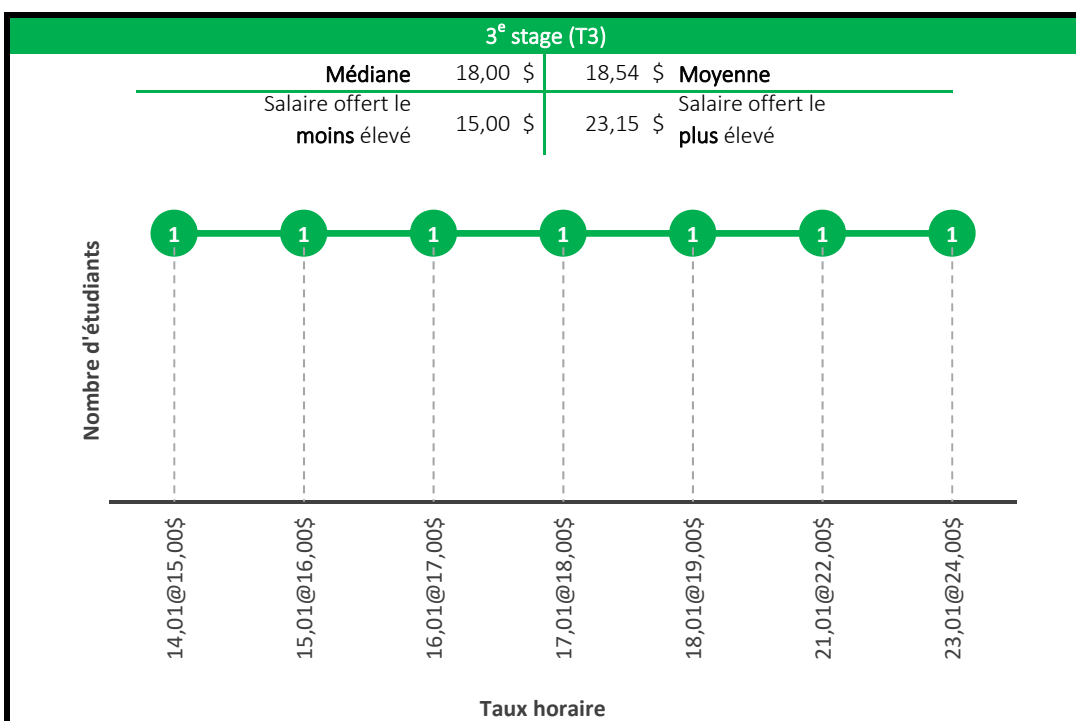

Baccalauréat en traduction