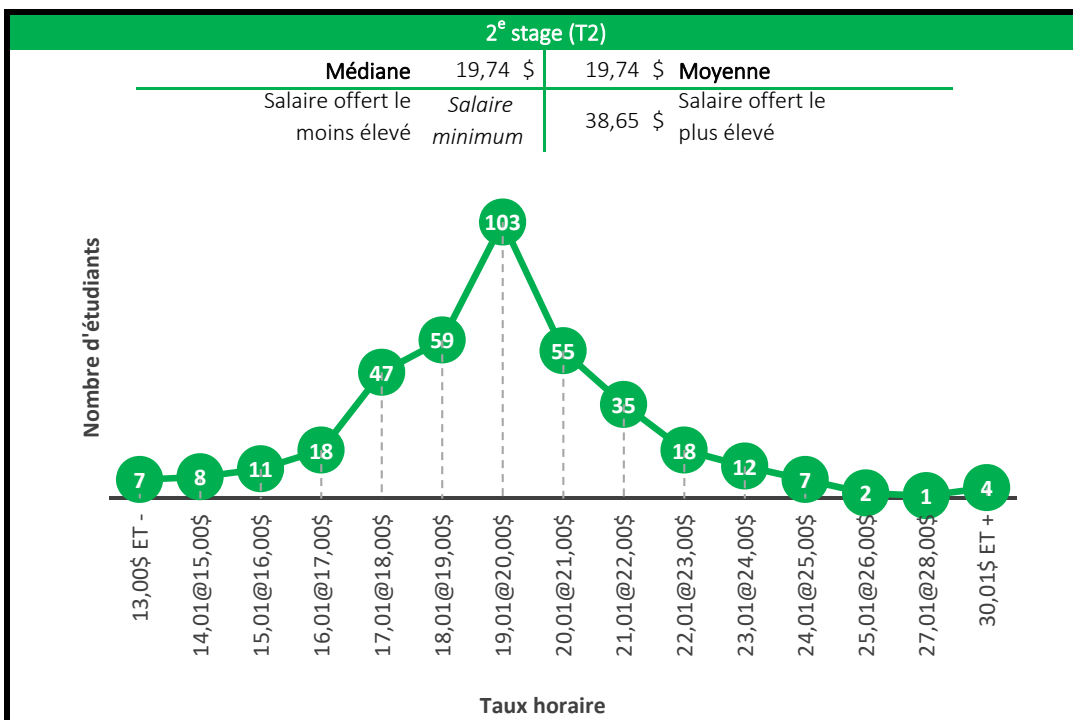

4^e stage (T4)

Médiane	22,04 \$	22,00 \$	Moyenne
Salaire offert le moins élevé	14,29 \$	44,00 \$	Salaire offert le plus élevé

5^e stage (T5)

Médiane	22,22 \$	22,61 \$	Moyenne
Salaire offert le moins élevé	15,00 \$	40,00 \$	Salaire offert le plus élevé