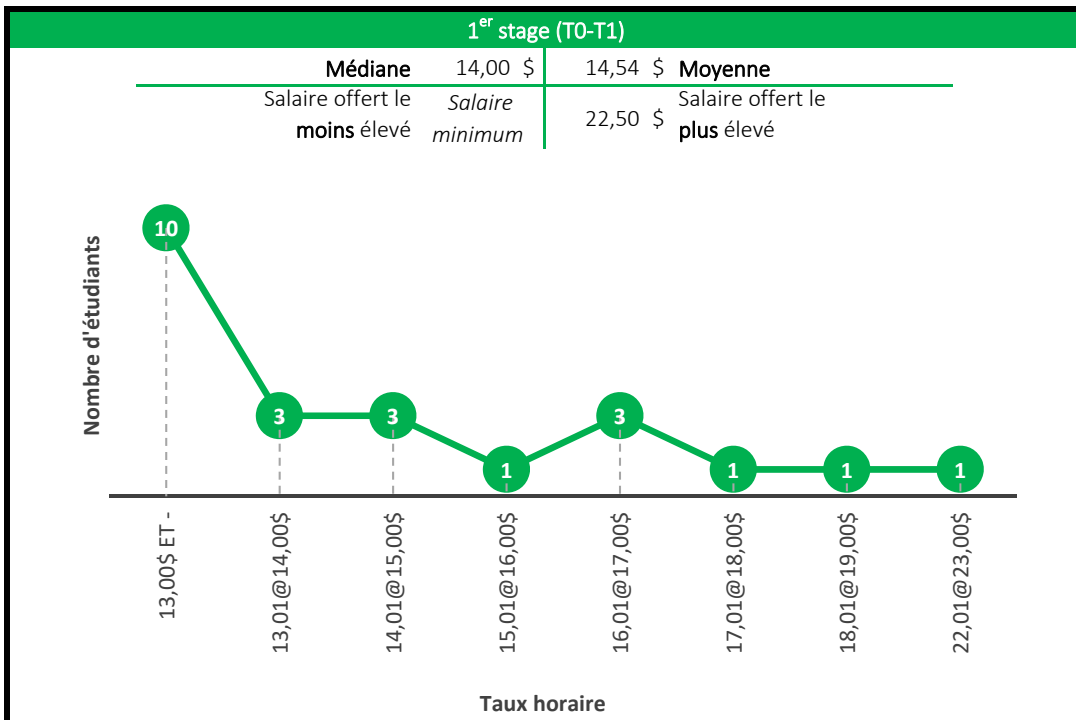

Baccalauréat en biochimie de la santé