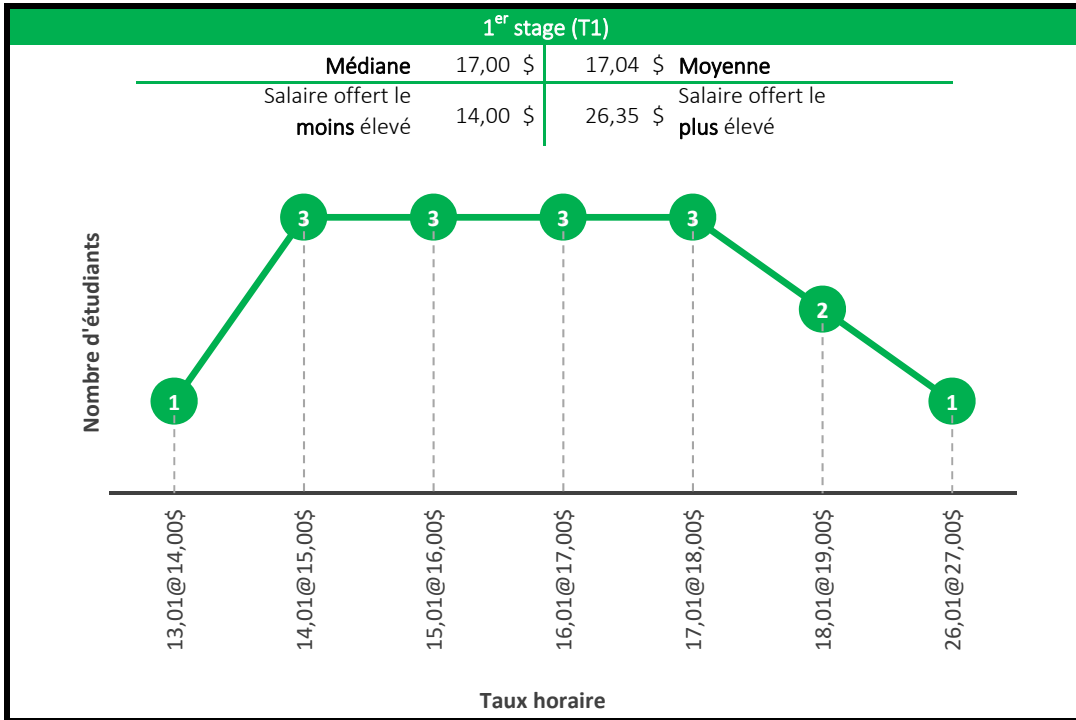

Baccalauréat en orientation