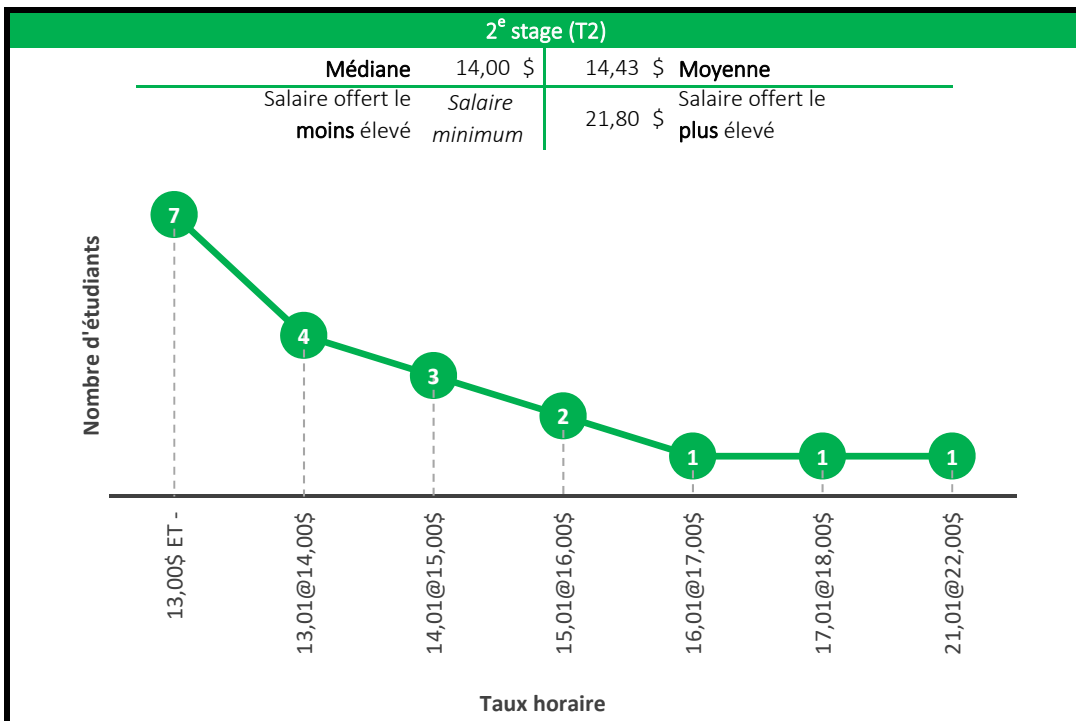

Baccalauréat en biologie moléculaire et cellulaire
Baccalauréat en biologie