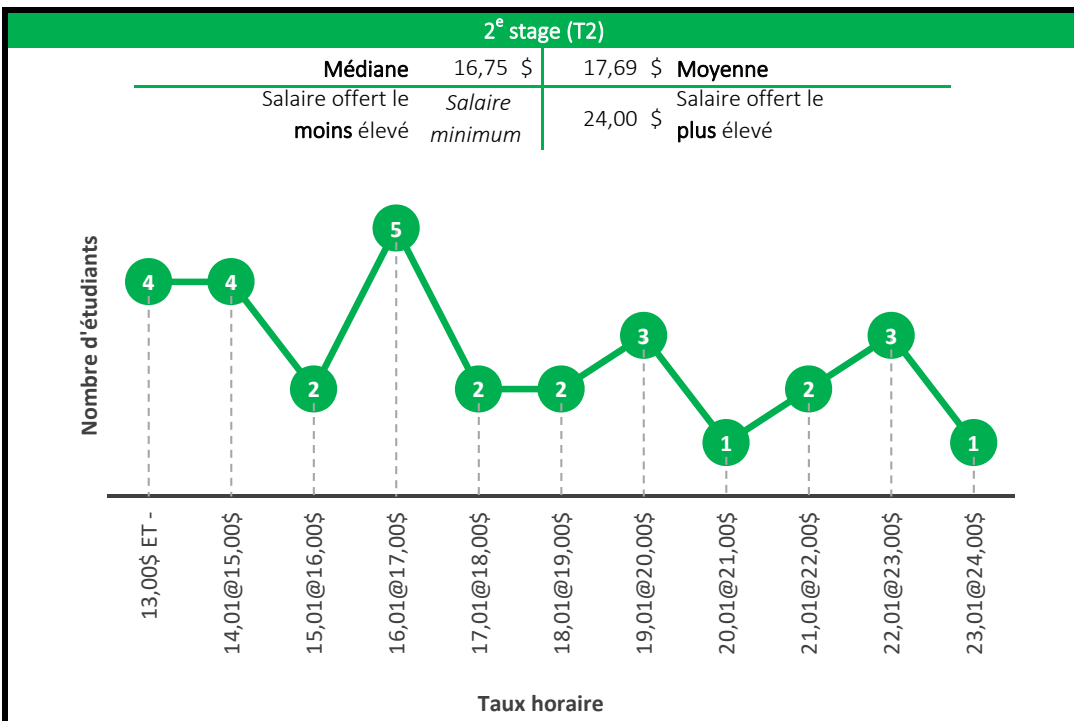

Droit-MBA
(baccalauréat en droit avec MBA)