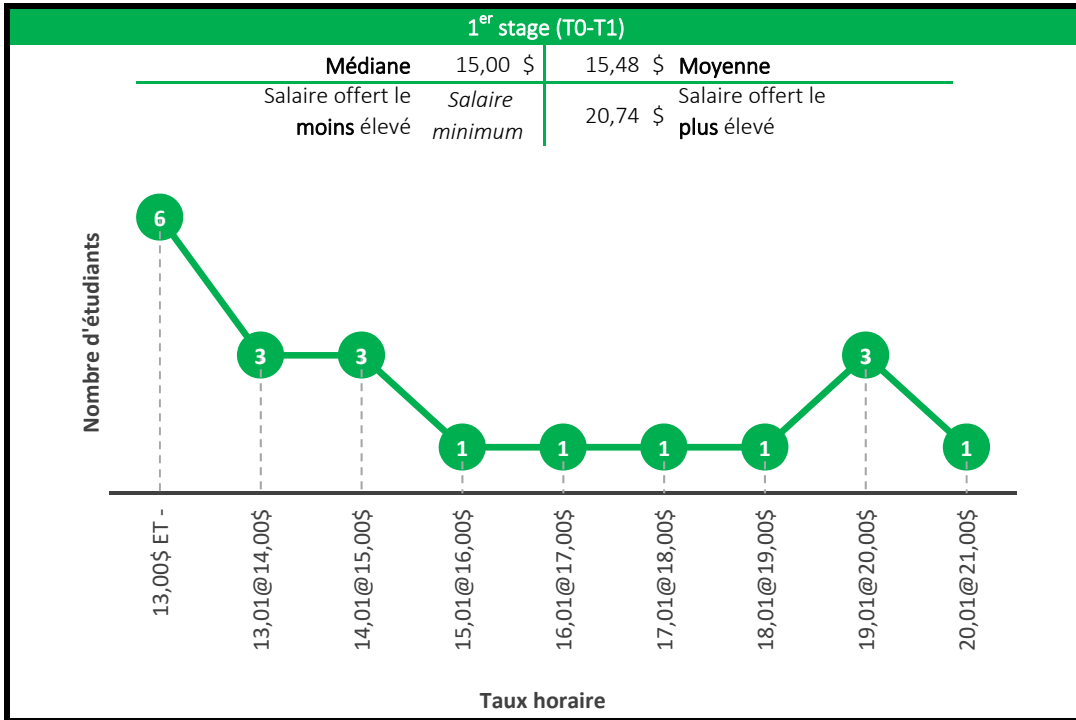

Baccalauréat en pharmacologie