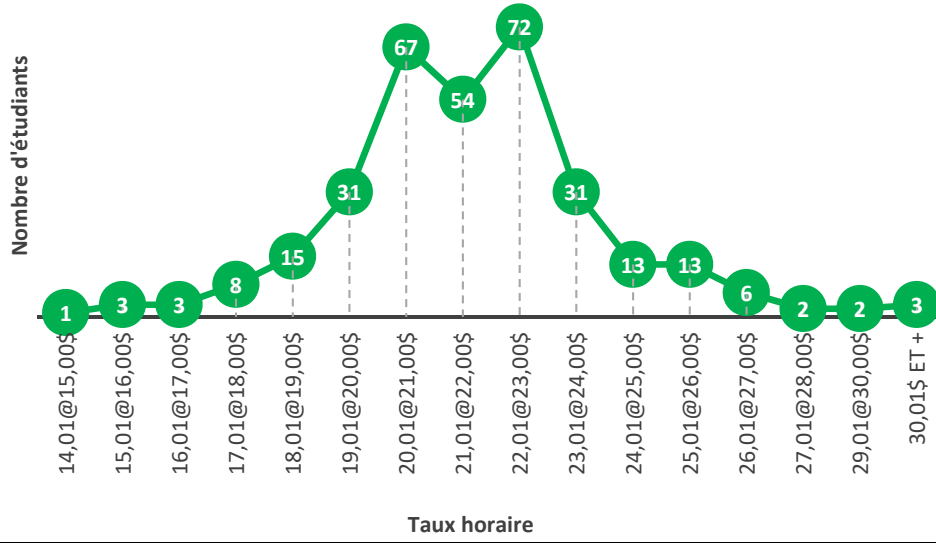

Baccalauréat en économique

Maîtrise en économie

Maîtrise en administration des affaires (MBA)

Baccalauréat en orientation

Baccalauréat en études de l'environnement

Maîtrise en environnement

Baccalauréat en génie : biotechnologique, chimique, civil, du bâtiment, électrique, informatique, mécanique, robotique

4^e stage (T4)

Médiane	22,04 \$	22,00 \$	Moyenne
Salaire offert le moins élevé	14,29 \$	44,00 \$	Salaire offert le plus élevé

5^e stage (T5)

Médiane	22,22 \$	22,61 \$	Moyenne
Salaire offert le moins élevé	15,00 \$	40,00 \$	Salaire offert le plus élevé