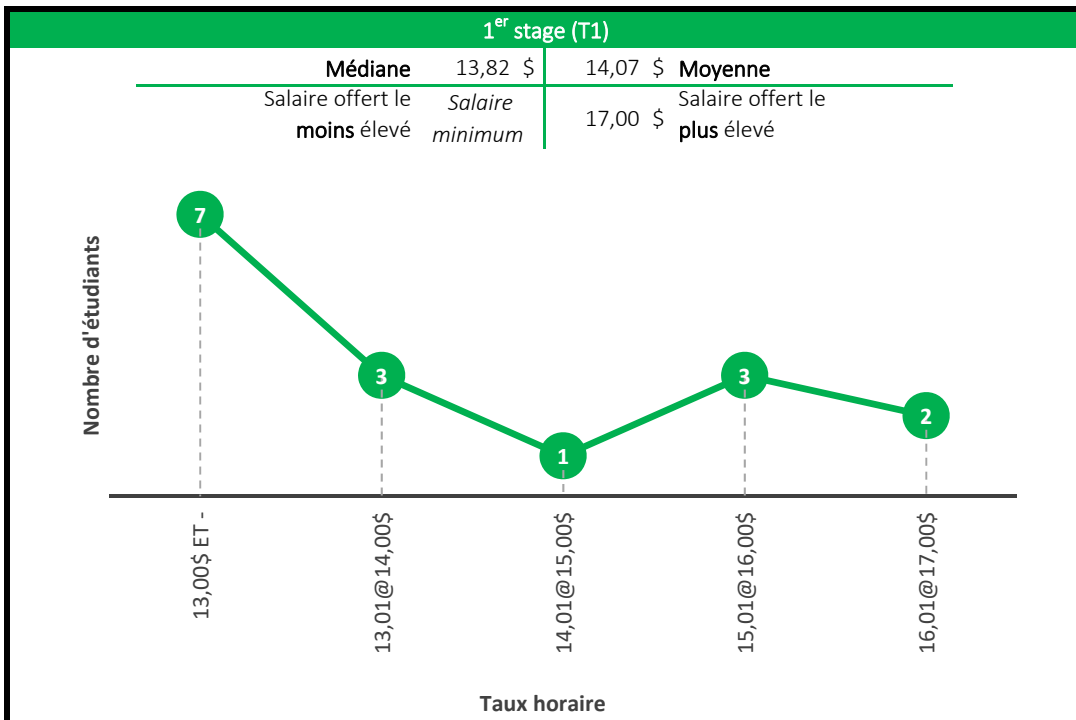

Baccalauréat en microbiologie