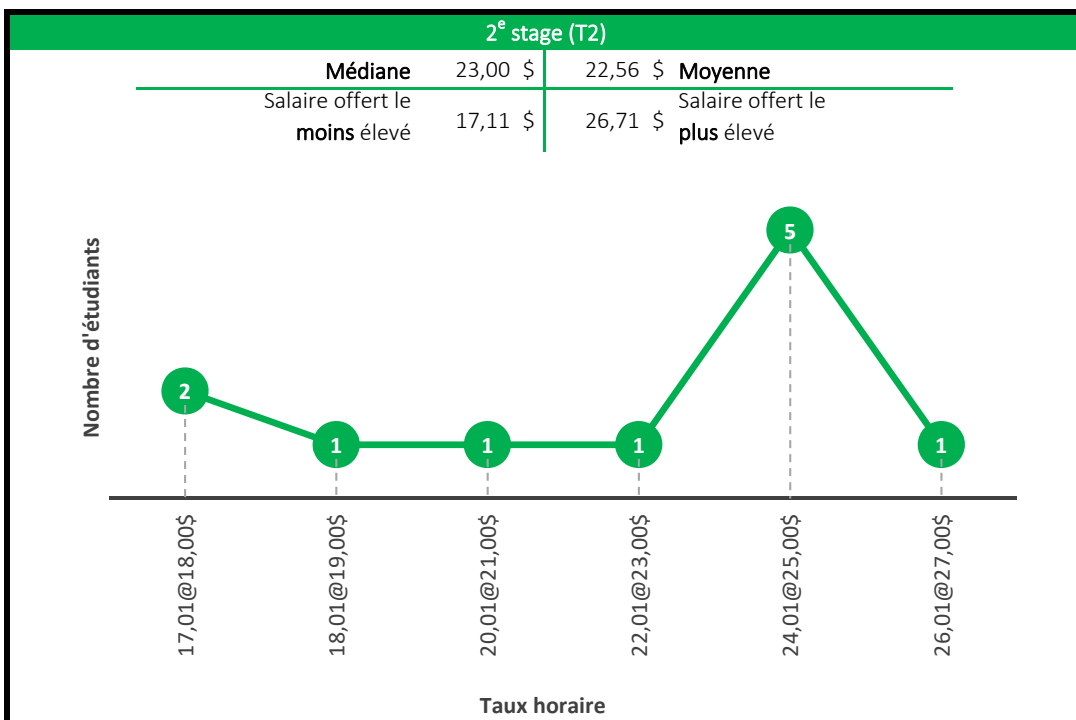

Baccalauréat en économique