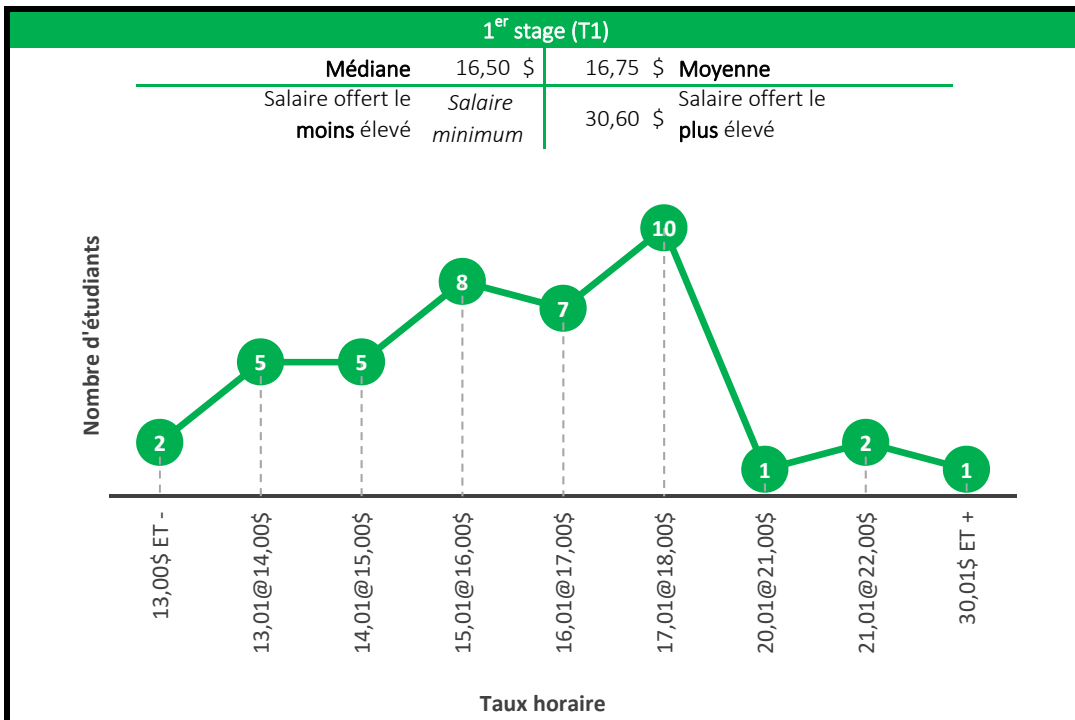

Baccalauréat en économique

Maîtrise en économie

Maîtrise en administration des affaires (MBA)

Baccalauréat en orientation

Baccalauréat en études de l'environnement

Maîtrise en environnement

Baccalauréat en génie : biotechnologique, chimique, civil, du bâtiment, électrique, informatique, mécanique, robotique

4^e stage (T4)

Médiane	22,04 \$	22,00 \$	Moyenne
Salaire offert le moins élevé	14,29 \$	44,00 \$	Salaire offert le plus élevé

5^e stage (T5)

Médiane	22,22 \$	22,61 \$	Moyenne
Salaire offert le moins élevé	15,00 \$	40,00 \$	Salaire offert le plus élevé