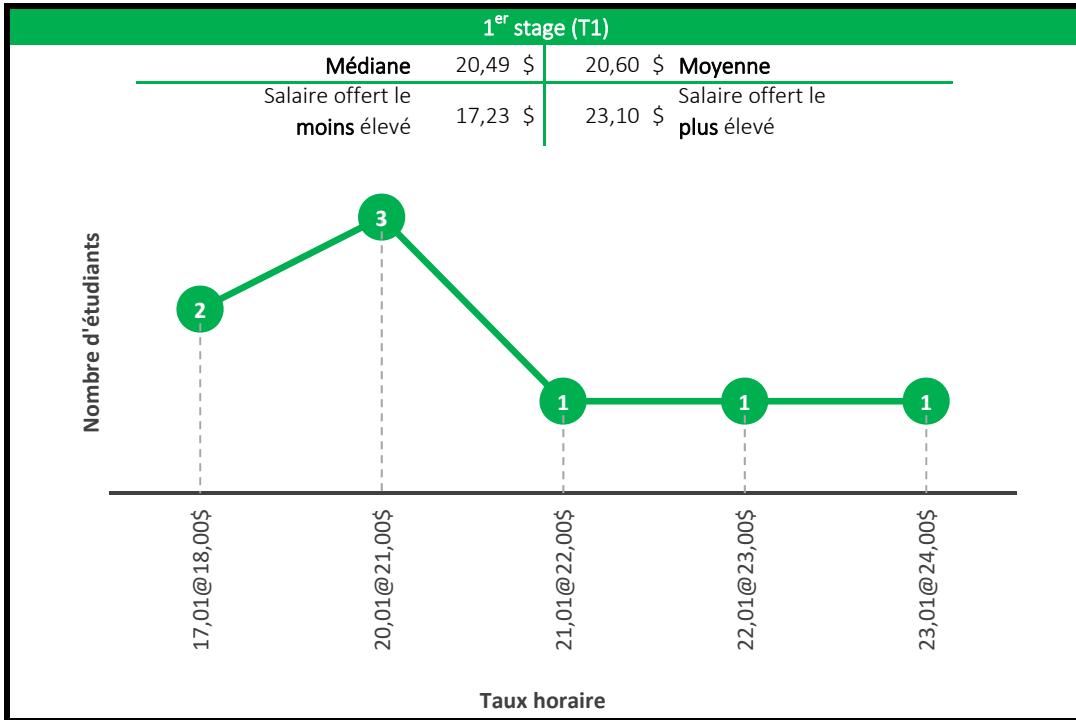

Maîtrise en économie