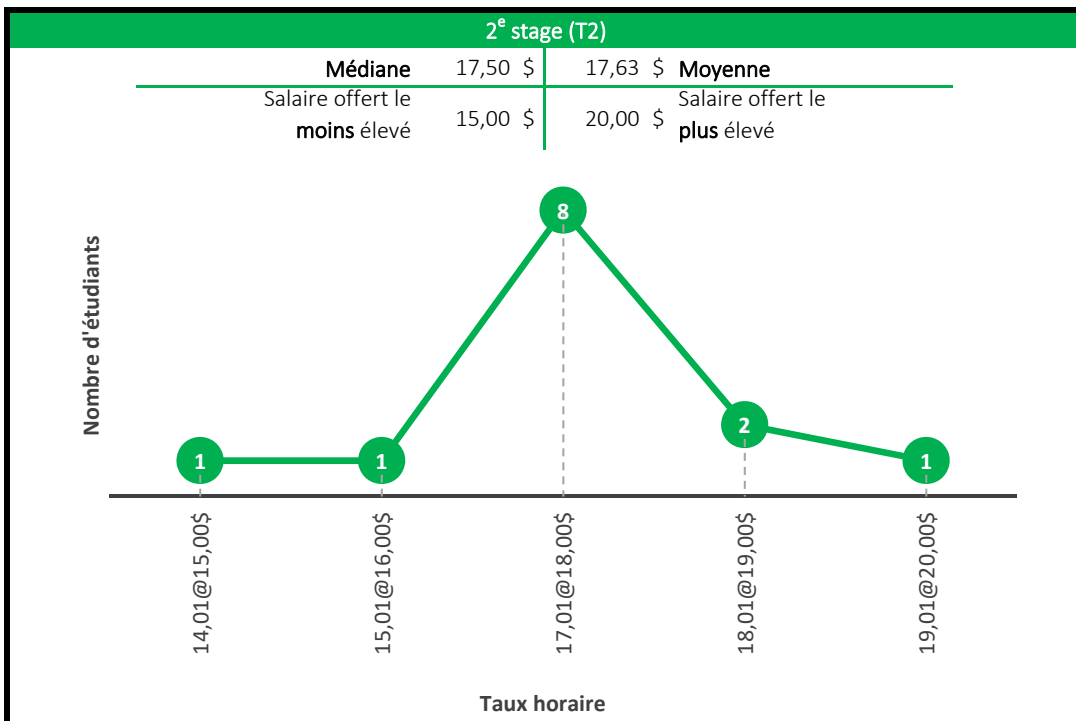

Baccalauréat en orientation