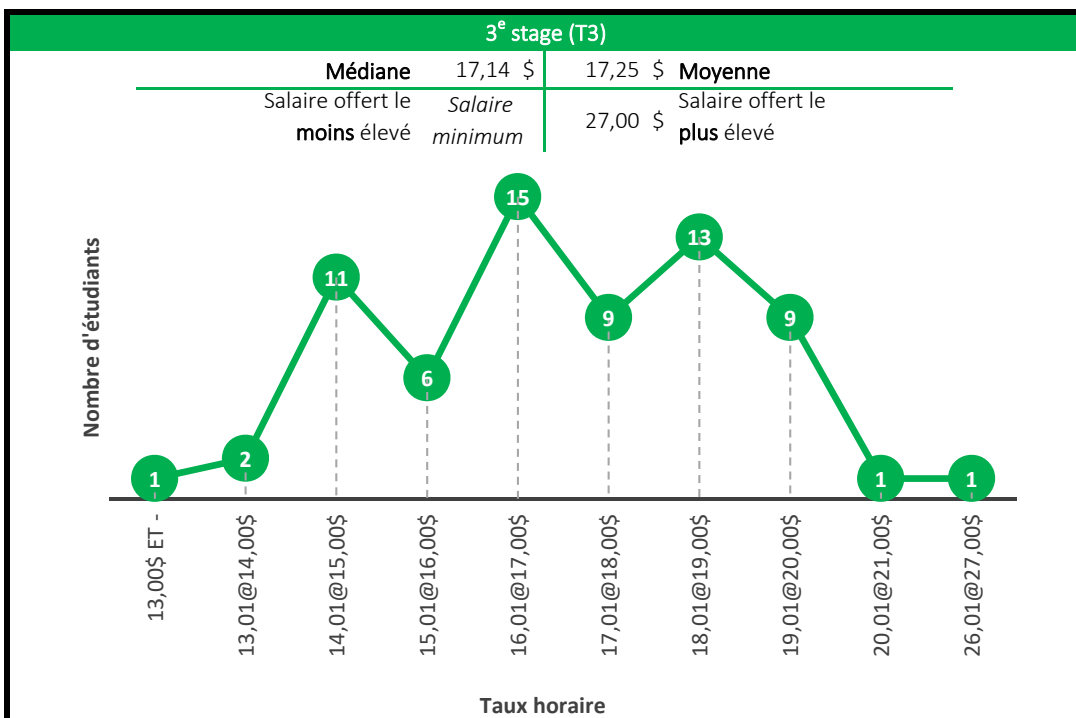

Baccalauréat en communication appliquée
(communication, marketing, rédaction)
Maîtrise en communication stratégique*

*Aucune donnée encore disponible pour la maîtrise en communication stratégique.

Selon l'offre et la demande, il est à anticiper que les données seront similaires à celles des étudiants à leur 3e stage au baccalauréat en communication appliquée.