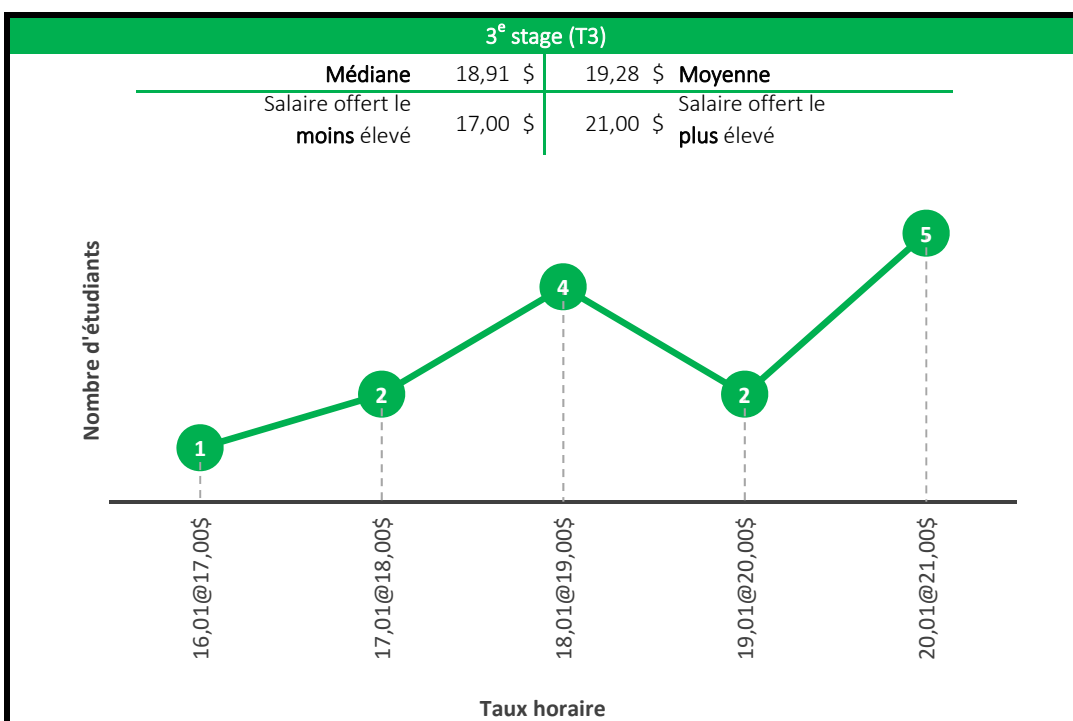

Maîtrise en informatique
Maîtrise en génie logiciel

Maîtrise en sciences géographiques

1 ^{er} stage (T1)			
Médiane	n. d.	17,89 \$	Moyenne
Salaire offert le moins élevé	16,00 \$	19,44 \$	Salaire offert le plus élevé

Ces données sont celles de 2018, puisque l'échantillon n'était pas suffisamment élevé en 2019.

Baccalauréat en géomatique appliquée à l'environnement
Diplôme de 2^e cycle en géomatique appliquée à l'environnement*