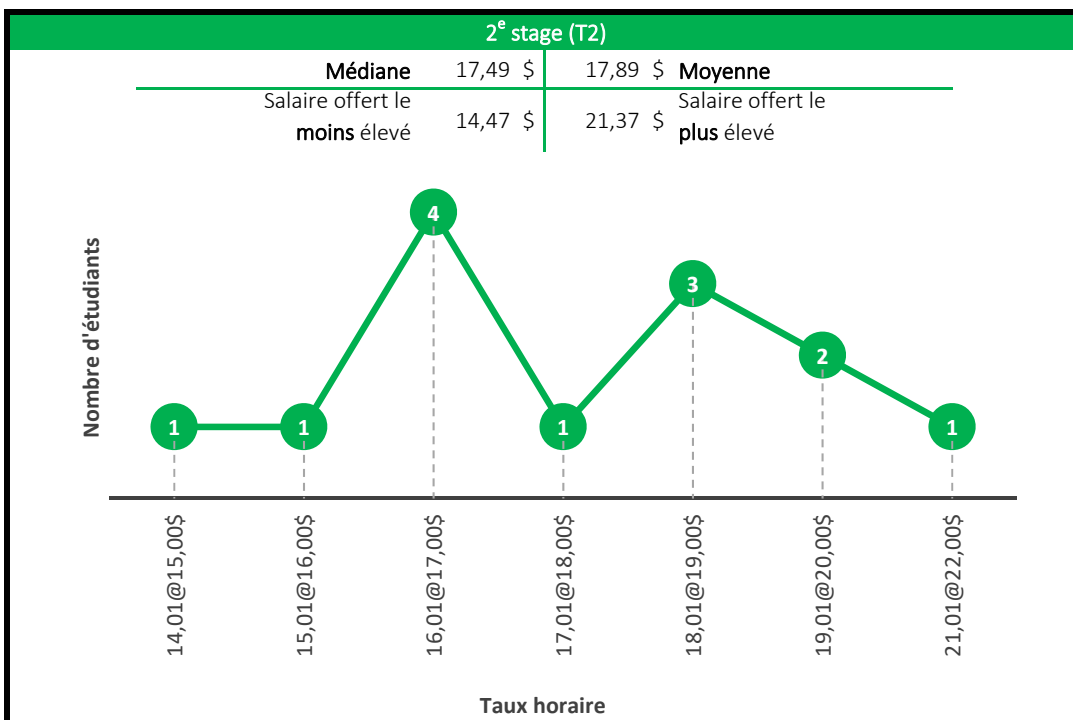

Maîtrise en informatique
Maîtrise en génie logiciel

Maîtrise en sciences géographiques

1 ^{er} stage (T1)			
Médiane	n. d.	17,89 \$	Moyenne
Salaire offert le moins élevé	16,00 \$	19,44 \$	Salaire offert le plus élevé

Ces données sont celles de 2018, puisque l'échantillon n'était pas suffisamment élevé en 2019.

Baccalauréat en géomatique appliquée à l'environnement
Diplôme de 2^e cycle en géomatique appliquée à l'environnement*