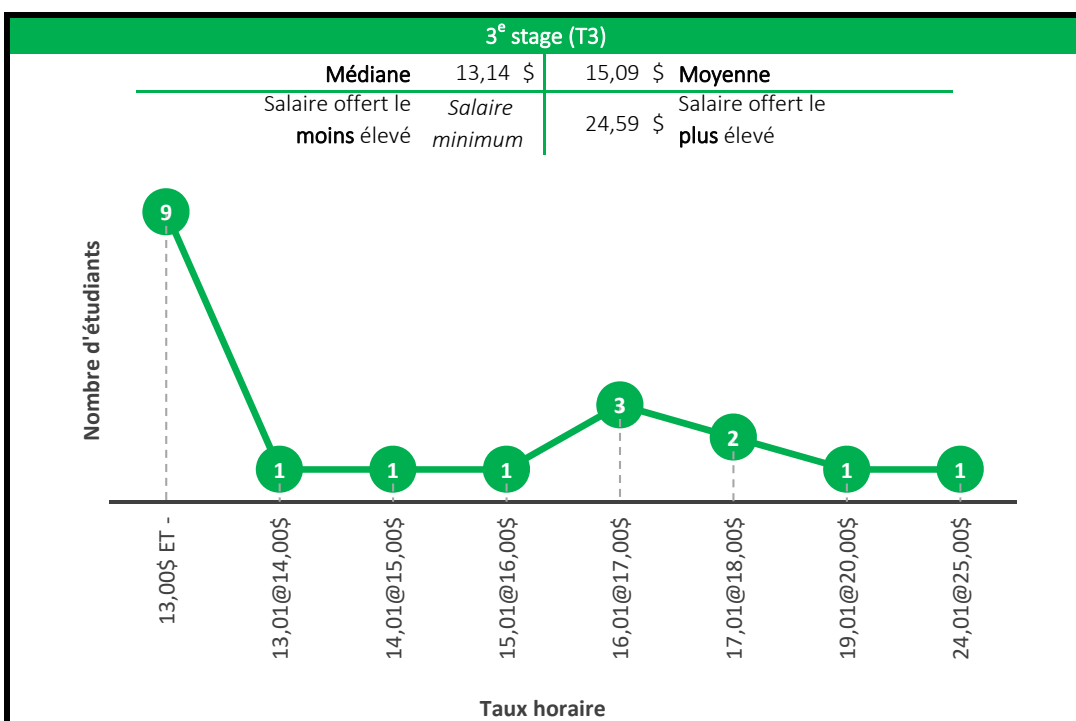

Baccalauréat en biochimie de la santé