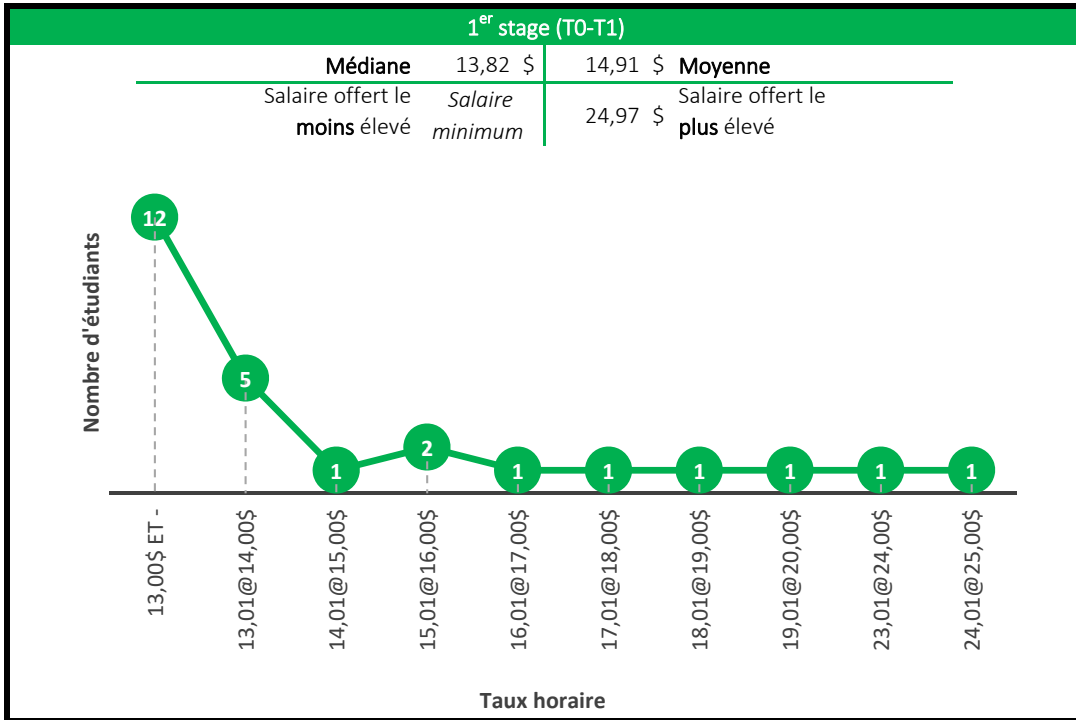

Baccalauréat en biologie moléculaire et cellulaire
Baccalauréat en biologie