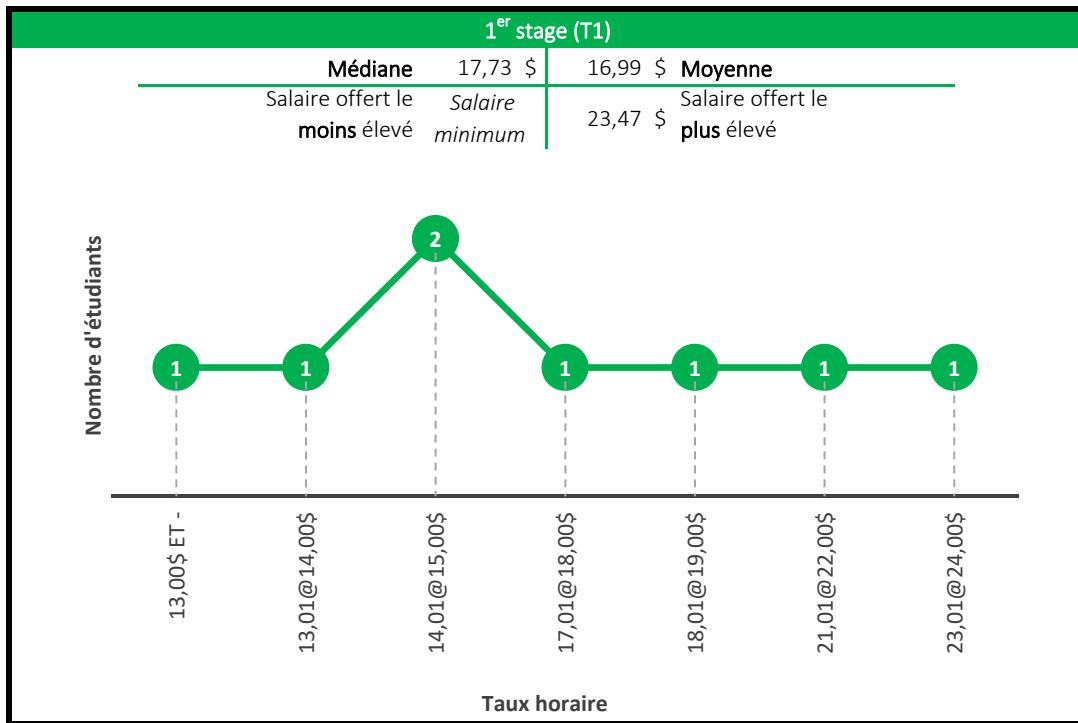

Droit - Sciences de la vie