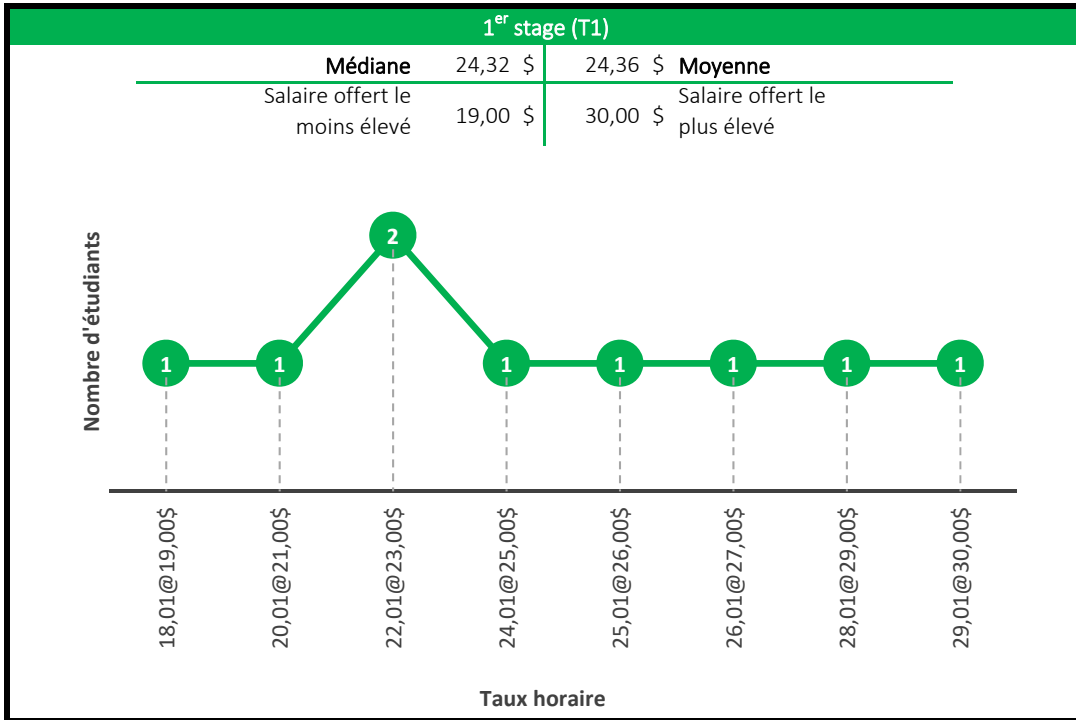

Maîtrise en administration des affaires (MBA)