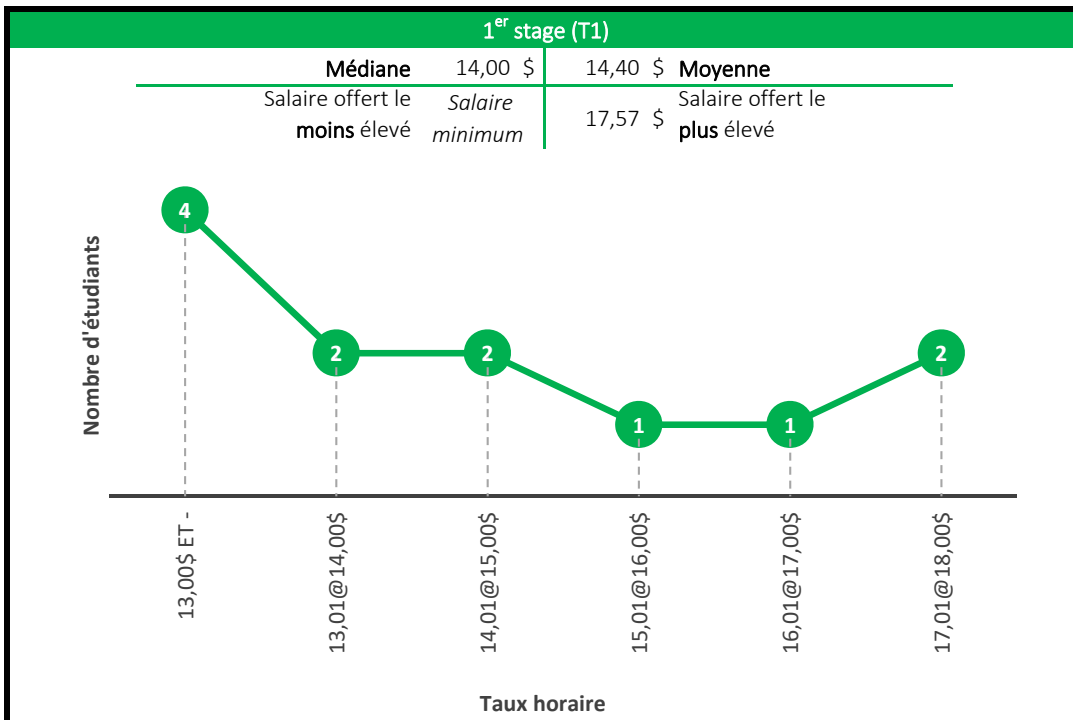

Baccalauréat en physique