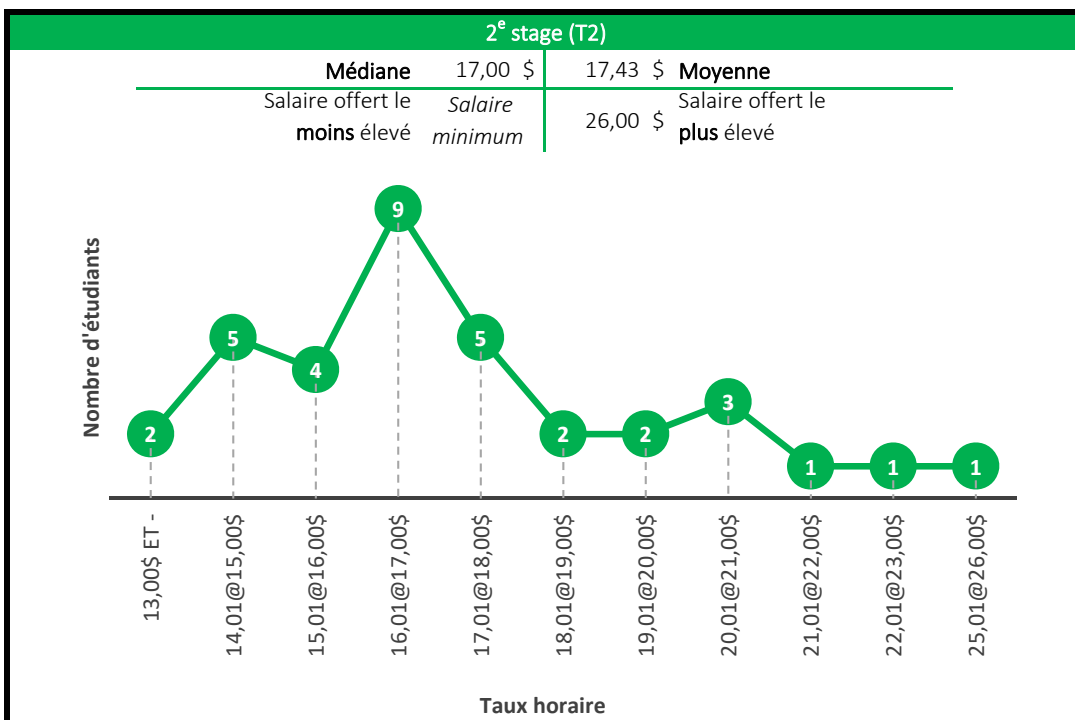

Baccalauréat en économique

Maîtrise en économie

Maîtrise en administration des affaires (MBA)

Baccalauréat en orientation

Baccalauréat en études de l'environnement

Maîtrise en environnement

Baccalauréat en génie : biotechnologique, chimique, civil, du bâtiment, électrique, informatique, mécanique, robotique

4^e stage (T4)

Médiane	22,04 \$	22,00 \$	Moyenne
Salaire offert le moins élevé	14,29 \$	44,00 \$	Salaire offert le plus élevé

5^e stage (T5)

Médiane	22,22 \$	22,61 \$	Moyenne
Salaire offert le moins élevé	15,00 \$	40,00 \$	Salaire offert le plus élevé