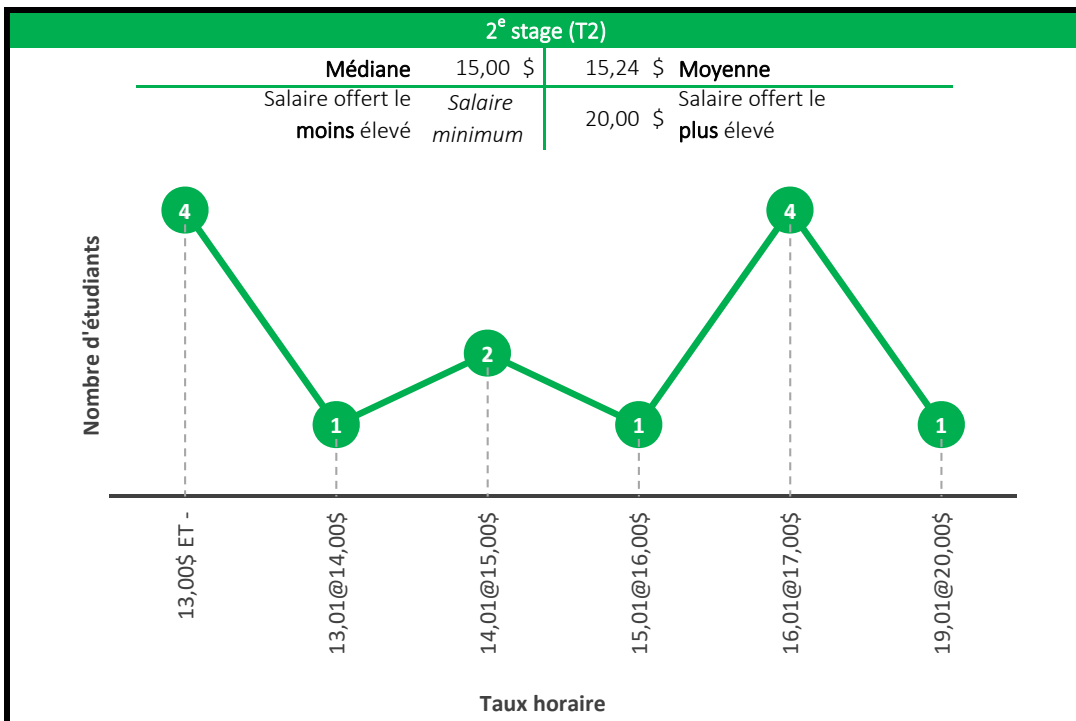

Baccalauréat en pharmacologie