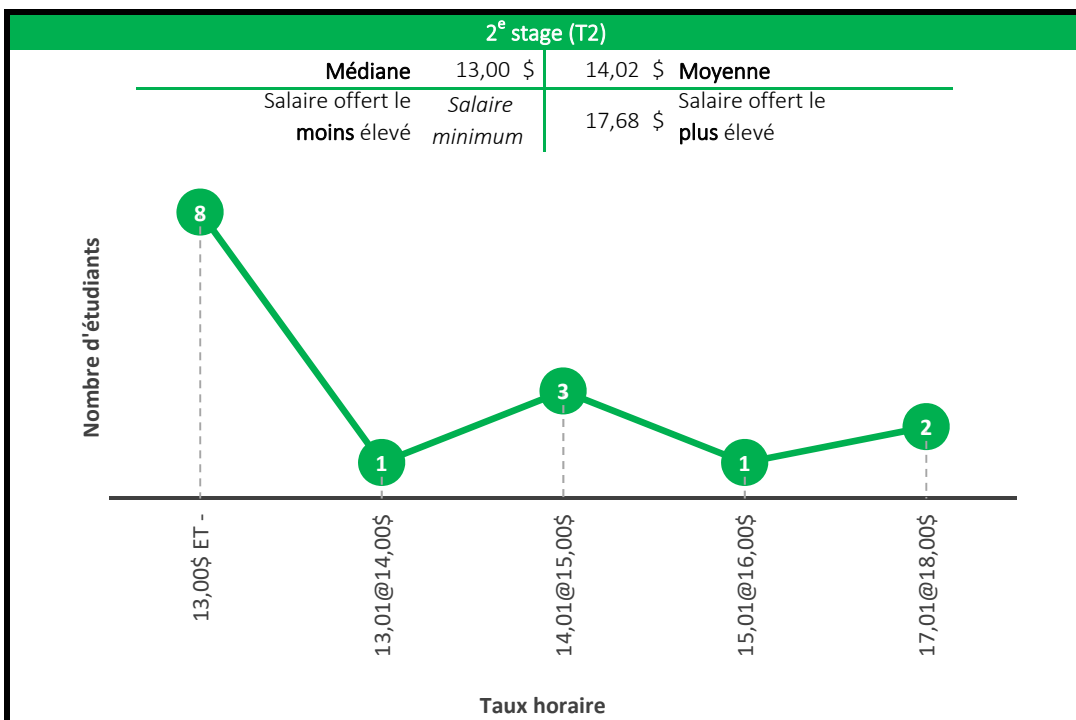

Baccalauréat en microbiologie