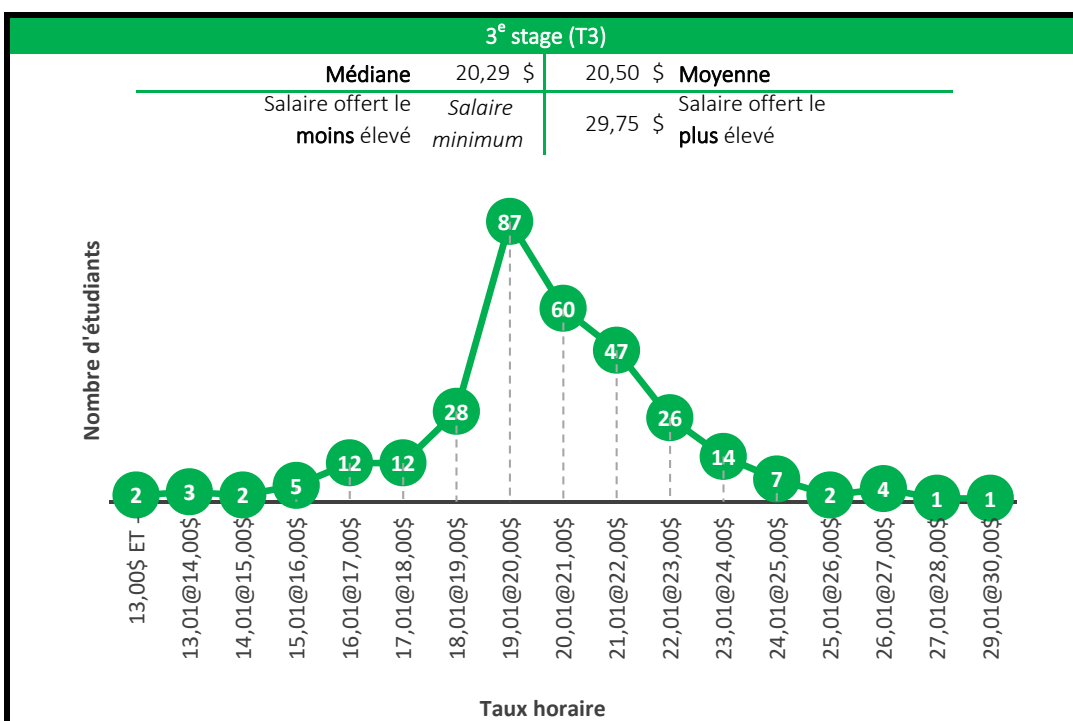

4^e stage (T4)

Médiane	22,04 \$	22,00 \$	Moyenne
Salaire offert le moins élevé	14,29 \$	44,00 \$	Salaire offert le plus élevé

5^e stage (T5)

Médiane	22,22 \$	22,61 \$	Moyenne
Salaire offert le moins élevé	15,00 \$	40,00 \$	Salaire offert le plus élevé