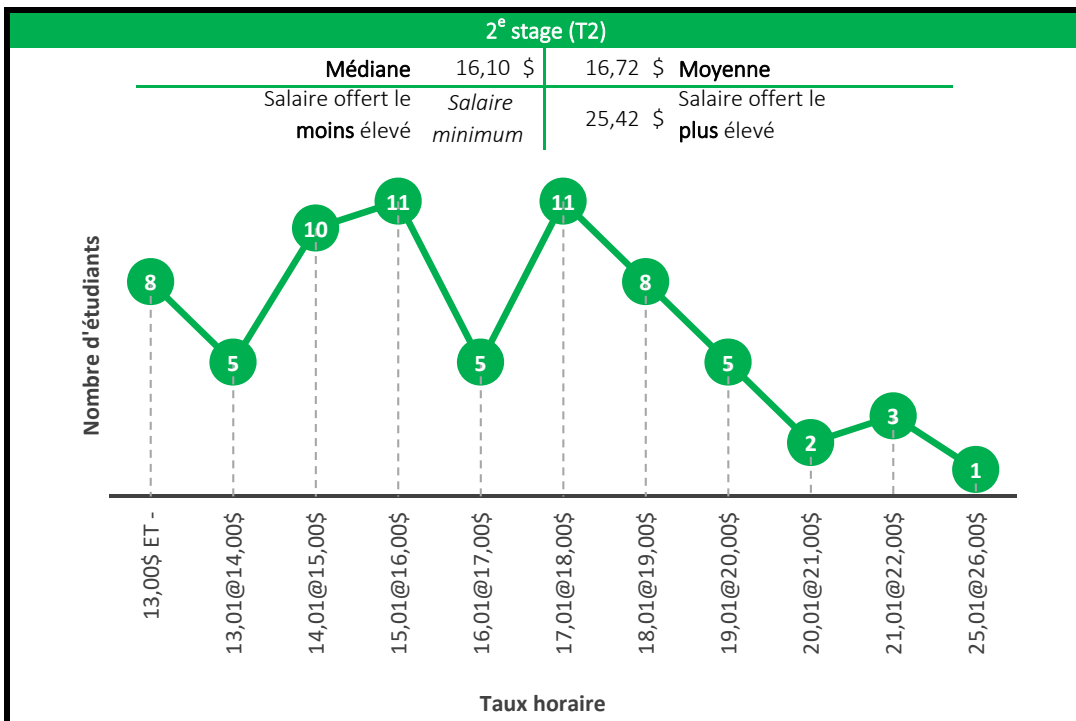

Baccalauréat en communication appliquée
(communication, marketing, rédaction)
Maîtrise en communication stratégique*

*Aucune donnée encore disponible pour la maîtrise en communication stratégique.

Selon l'offre et la demande, il est à anticiper que les données seront similaires à celles des étudiants à leur 3e stage au baccalauréat en communication appliquée.