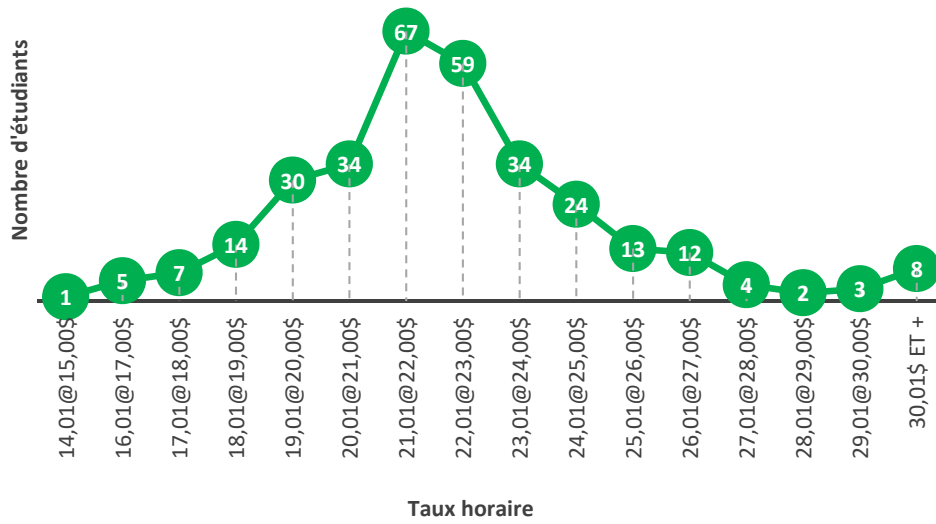

Baccalauréat en économique

Maîtrise en économie

Maîtrise en administration des affaires (MBA)

Baccalauréat en orientation

Baccalauréat en études de l'environnement

Maîtrise en environnement

Baccalauréat en génie : biotechnologique, chimique, civil, du bâtiment, électrique, informatique, mécanique, robotique

4^e stage (T4)

Médiane	22,04 \$	22,00 \$	Moyenne
Salaire offert le moins élevé	14,29 \$	44,00 \$	Salaire offert le plus élevé

5^e stage (T5)

Médiane	22,22 \$	22,61 \$	Moyenne
Salaire offert le moins élevé	15,00 \$	40,00 \$	Salaire offert le plus élevé