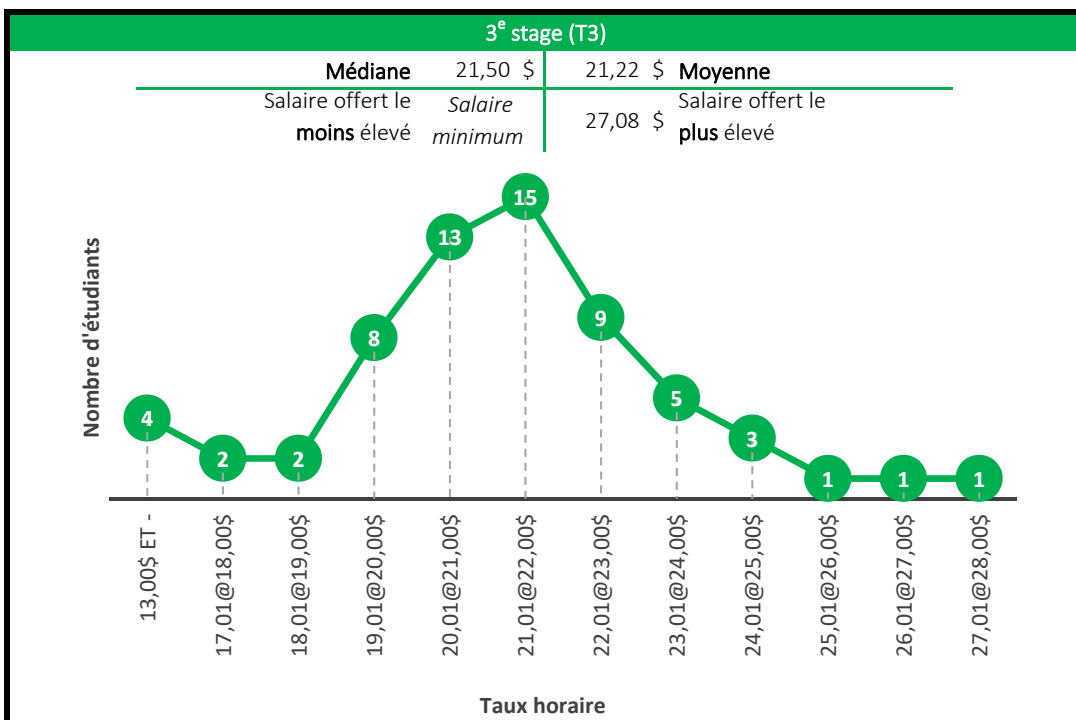

Baccalauréat en informatique
Baccalauréat en informatique de gestion
Baccalauréat en sciences du multimédia et du jeu vidéo