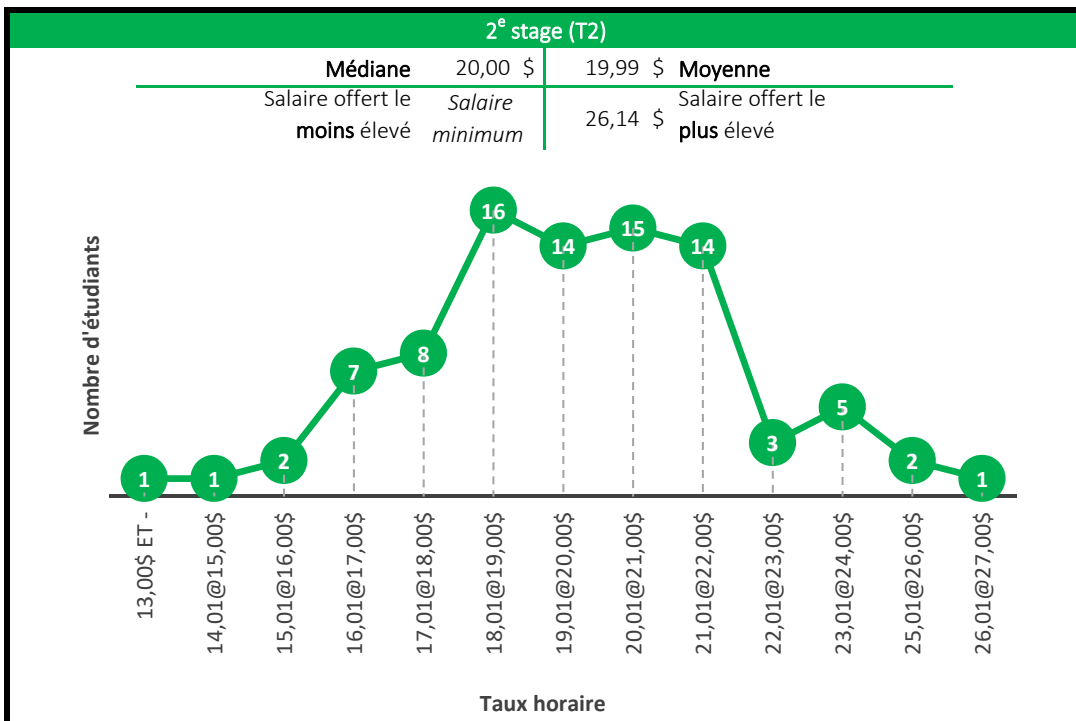

Baccalauréat en informatique
Baccalauréat en informatique de gestion
Baccalauréat en sciences du multimédia et du jeu vidéo