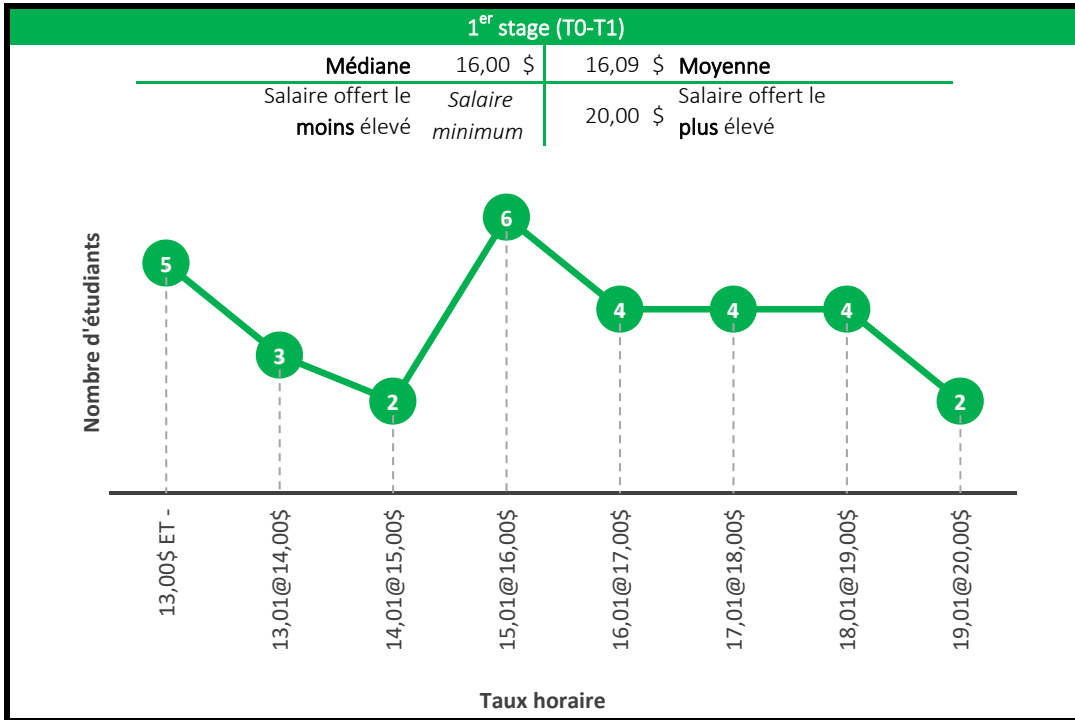

Baccalauréat en chimie
Baccalauréat en chimie pharmaceutique