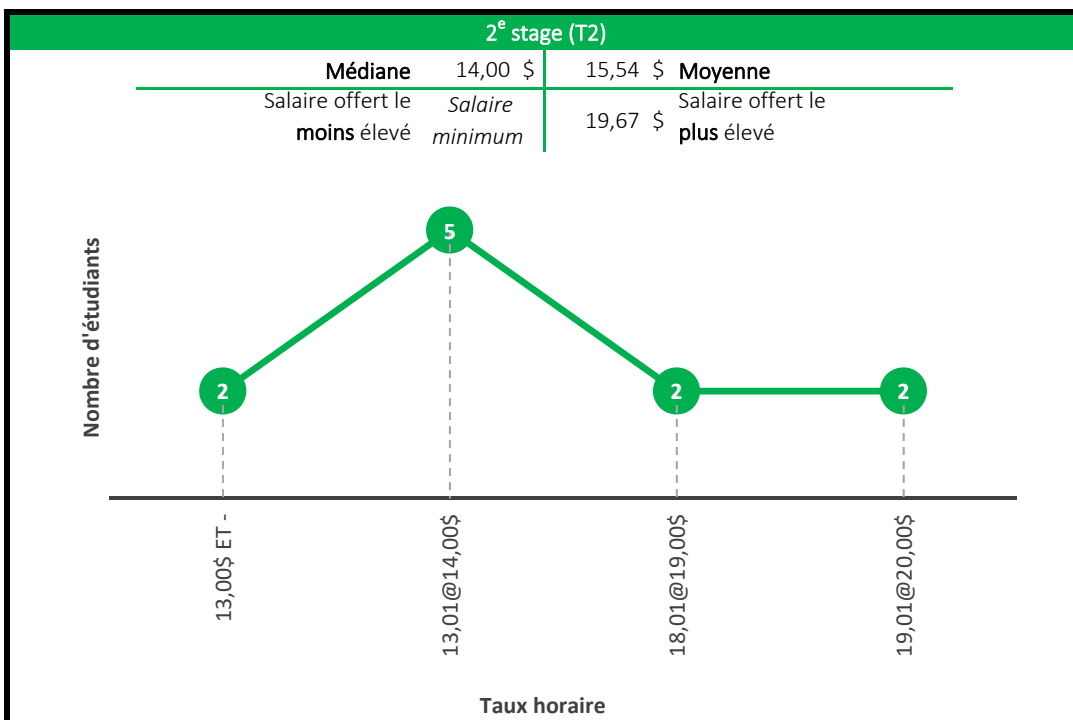

Baccalauréat en physique