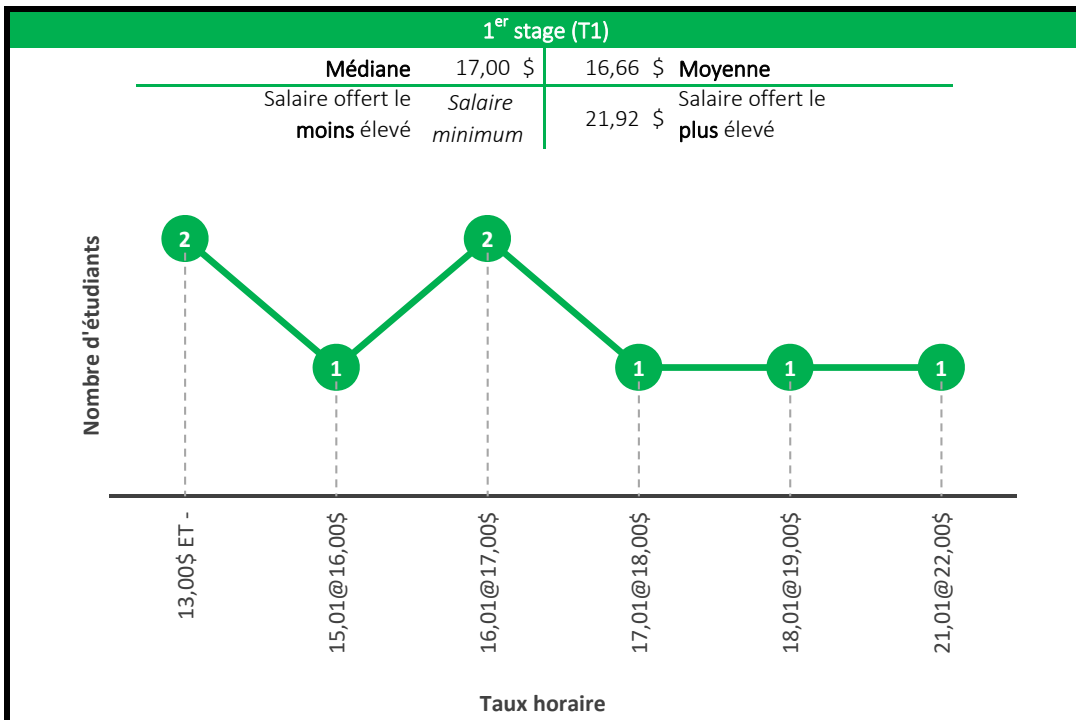

Baccalauréat en traduction