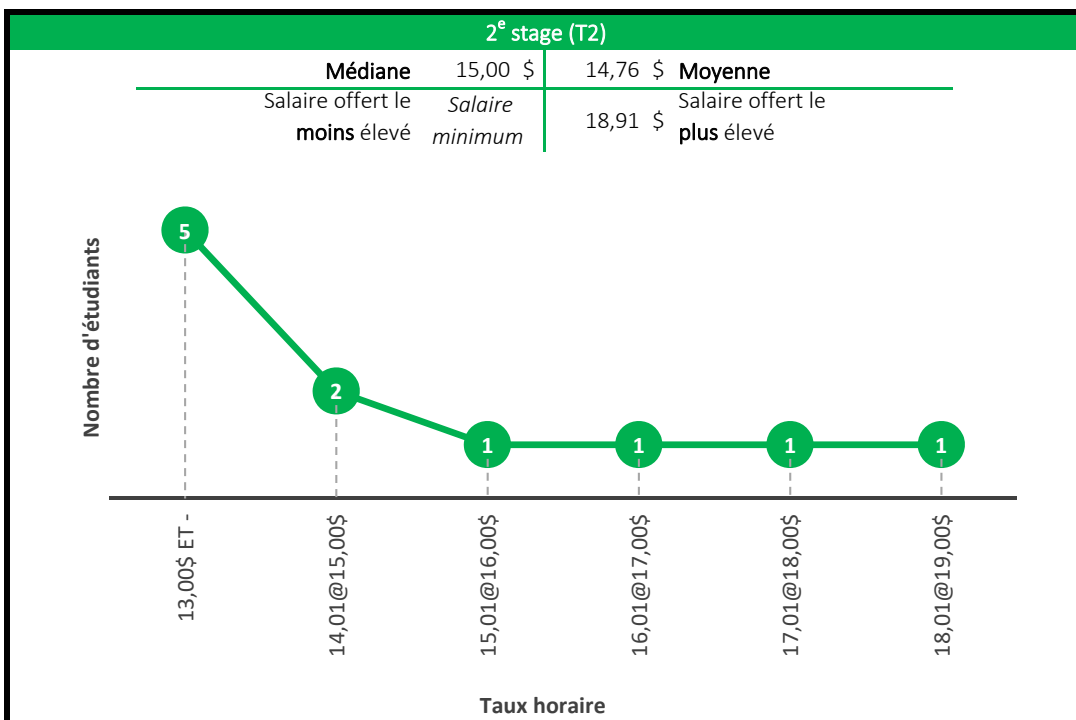

Baccalauréat en biochimie de la santé