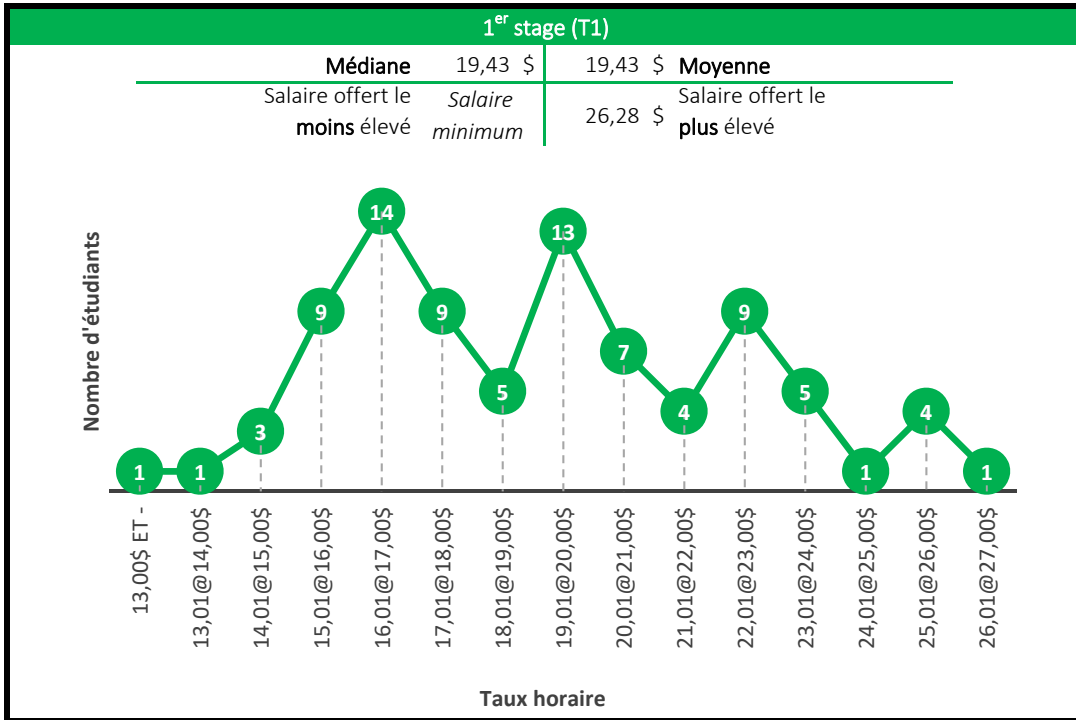

Baccalauréat en économique

Maîtrise en économie

Maîtrise en administration des affaires (MBA)

Baccalauréat en orientation

Baccalauréat en études de l'environnement

Maîtrise en environnement

Baccalauréat en génie : biotechnologique, chimique, civil, du bâtiment, électrique, informatique, mécanique, robotique

4^e stage (T4)

Médiane	22,04 \$	22,00 \$	Moyenne
Salaire offert le moins élevé	14,29 \$	44,00 \$	Salaire offert le plus élevé

5^e stage (T5)

Médiane	22,22 \$	22,61 \$	Moyenne
Salaire offert le moins élevé	15,00 \$	40,00 \$	Salaire offert le plus élevé