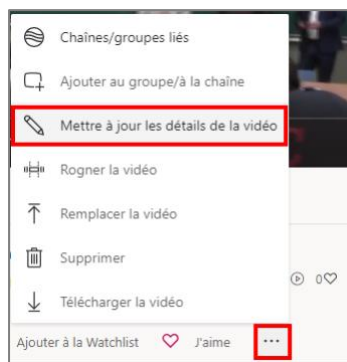

Partager ou ajouter des accès à une vidéo dans Stream

Cette procédure doit être exécutée par la personne propriétaire de la vidéo.

1. Ouvrir Stream en accédant à l'adresse <https://web.microsoftstream.com/> à partir d'un navigateur Web.
2. Localiser la vidéo à partager en utilisant le menu ou le bouton **Rechercher**.

3. Cliquer sur le lien menant à la page de la vidéo.
4. Cliquer sur les « ... » pour ouvrir le menu et sélectionner **Mettre à jour les détails de la vidéo**.

- Ajuster les permissions en ajoutant les personnes ou les groupes qui seront autorisés à visionner la vidéo.