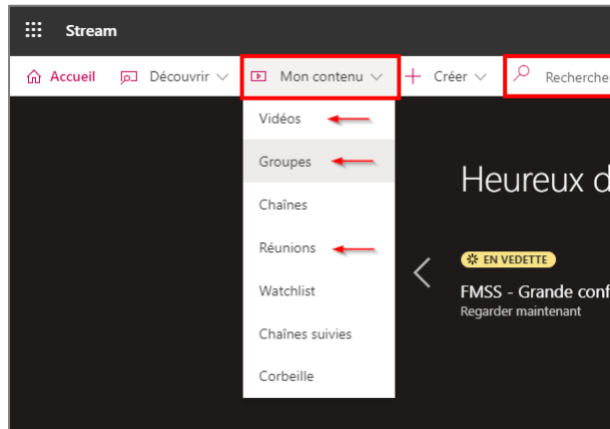

Partager ou ajouter des accès à une vidéo dans Stream

Cette procédure doit être exécutée par la personne propriétaire de la vidéo.

1. Ouvrir Stream en accédant à l'adresse <https://web.microsoftstream.com/> à partir d'un navigateur Web.
2. Localiser la vidéo à partager en utilisant le menu ou le bouton **Rechercher**.

3. Cliquer sur le lien menant à la page de la vidéo.
4. Cliquer sur les « ... » pour ouvrir le menu et sélectionner **Mettre à jour les détails de la vidéo**.

- Ajuster les permissions en ajoutant les personnes ou les groupes qui seront autorisés à visionner la vidéo.