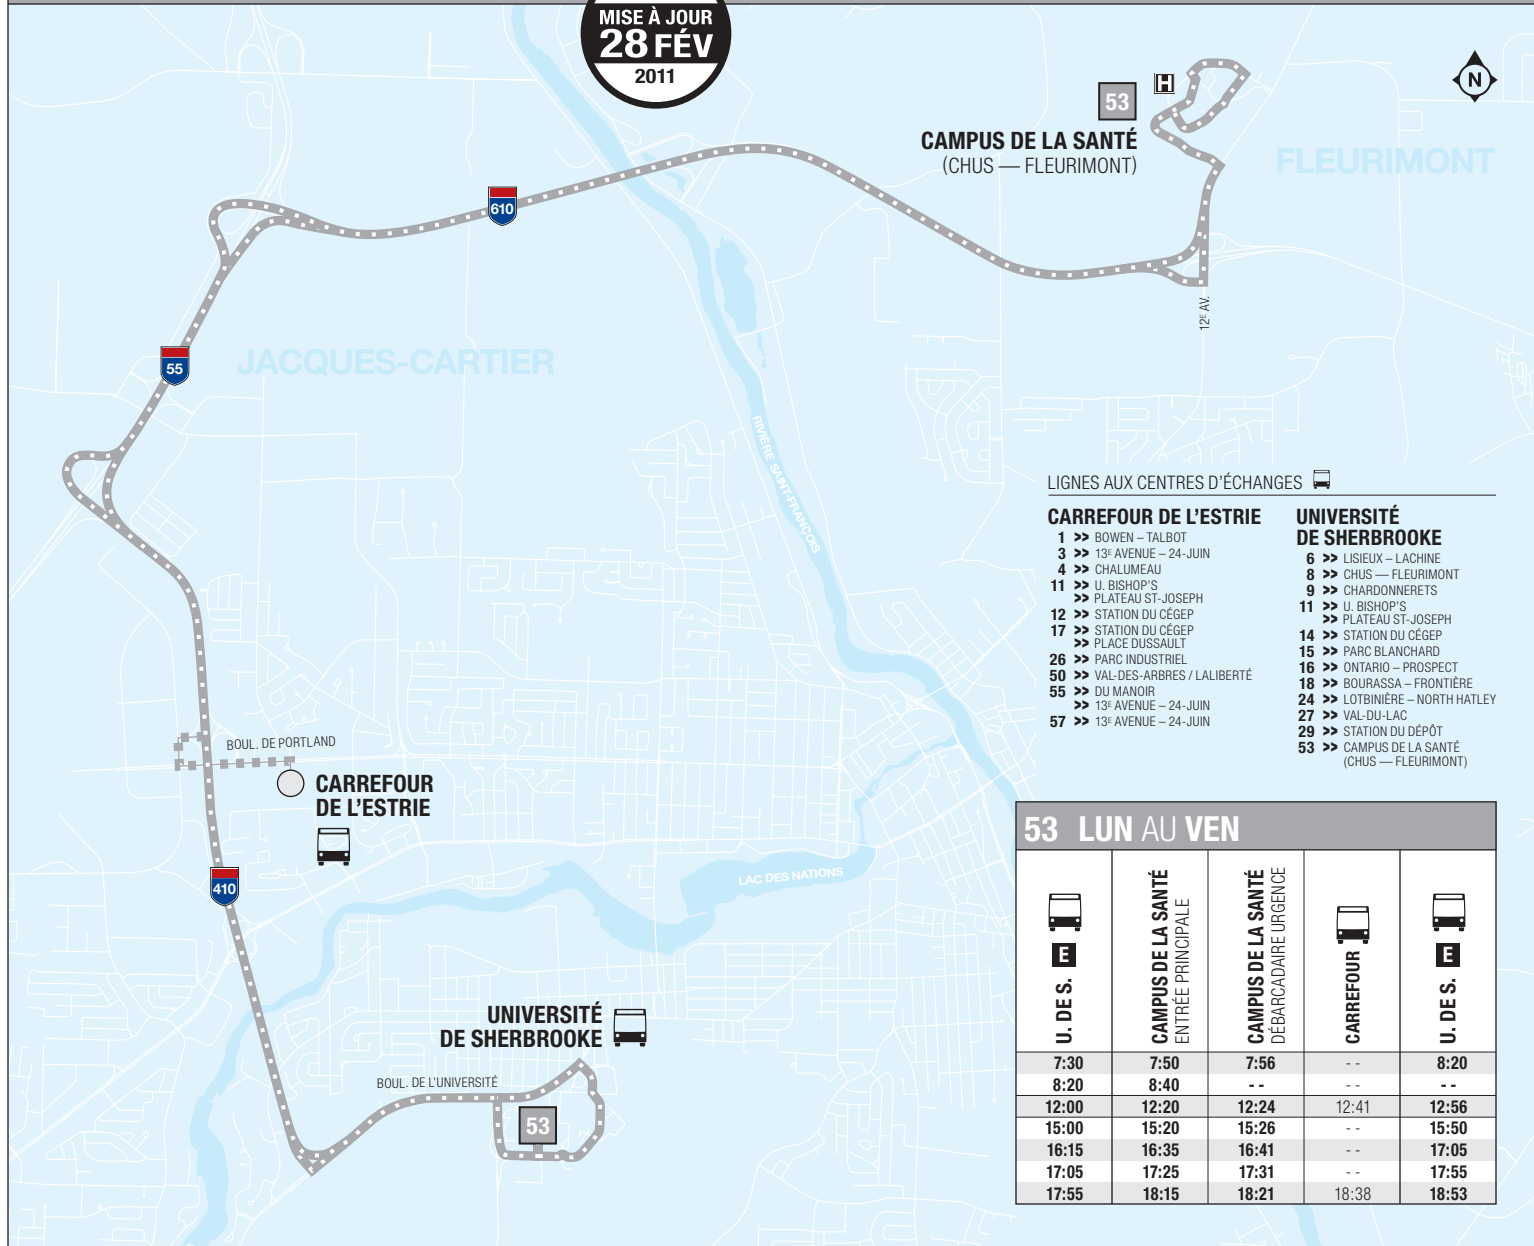

53

**UNIVERSITÉ DE SHERBROOKE
CAMPUS DE LA SANTÉ (CHUS — FLEURIMONT)**

MINIBUS

DERNIÈRE MISE À JOUR DISPONIBLE SUR LE SITE INTERNET.
service.clientele@sts.qc.ca 819-564-2687 sts.qc.ca

DOCUMENT À CONSERVER. MERCI DE PROTÉGER L'ENVIRONNEMENT.

**LIGNE
MISE À JOUR
28 FÉV
2011**

LIGNES AUX CENTRES D'ÉCHANGES

CARREFOUR DE L'ESTRIE

- 1 >> BOWEN — TALBOT
- 3 >> 13^e AVENUE — 24-JUIN
- 4 >> CHALUMEAU
- 11 >> U. BISHOP'S
- 12 >> STATION DU CÉGEP
- 17 >> STATION DU CÉGEP
- >> PLACE DUSSAULT
- 26 >> PARC INDUSTRIEL
- 50 >> VAL-DES-ARBRES / LALIBERTÉ
- 55 >> DU MANOIR
- >> 13^e AVENUE — 24-JUIN
- 57 >> 13^e AVENUE — 24-JUIN

UNIVERSITÉ DE SHERBROOKE

- 6 >> LISIEUX — LACHINE
- 8 >> CHUS — FLEURIMONT
- 9 >> CHARDONNETS
- 11 >> U. BISHOP'S
- >> PLATEAU ST-JOSEPH
- 14 >> STATION DU CÉGEP
- 15 >> PARC BLANCHARD
- 16 >> ONTARIO — PROSPECT
- 18 >> BOURASSA — FRONTIÈRE
- 24 >> LOTBINIÈRE — NORTH HATLEY
- 27 >> VAL-DU-LAC
- 29 >> STATION DU DÉPÔT
- 53 >> CAMPUS DE LA SANTÉ (CHUS — FLEURIMONT)

53 LUN AU VEN				
U. DE S.	CAMPUS DE LA SANTÉ ENTRÉE PRINCIPALE	CAMPUS DE LA SANTÉ DÉBARCADAIRE URGENCE	CARREFOUR	U. DE S.
7:30	7:50	7:56	--	8:20
8:20	8:40	--	--	--
12:00	12:20	12:24	12:41	12:56
15:00	15:20	15:26	--	15:50
16:15	16:35	16:41	--	17:05
17:05	17:25	17:31	--	17:55
17:55	18:15	18:21	18:38	18:53