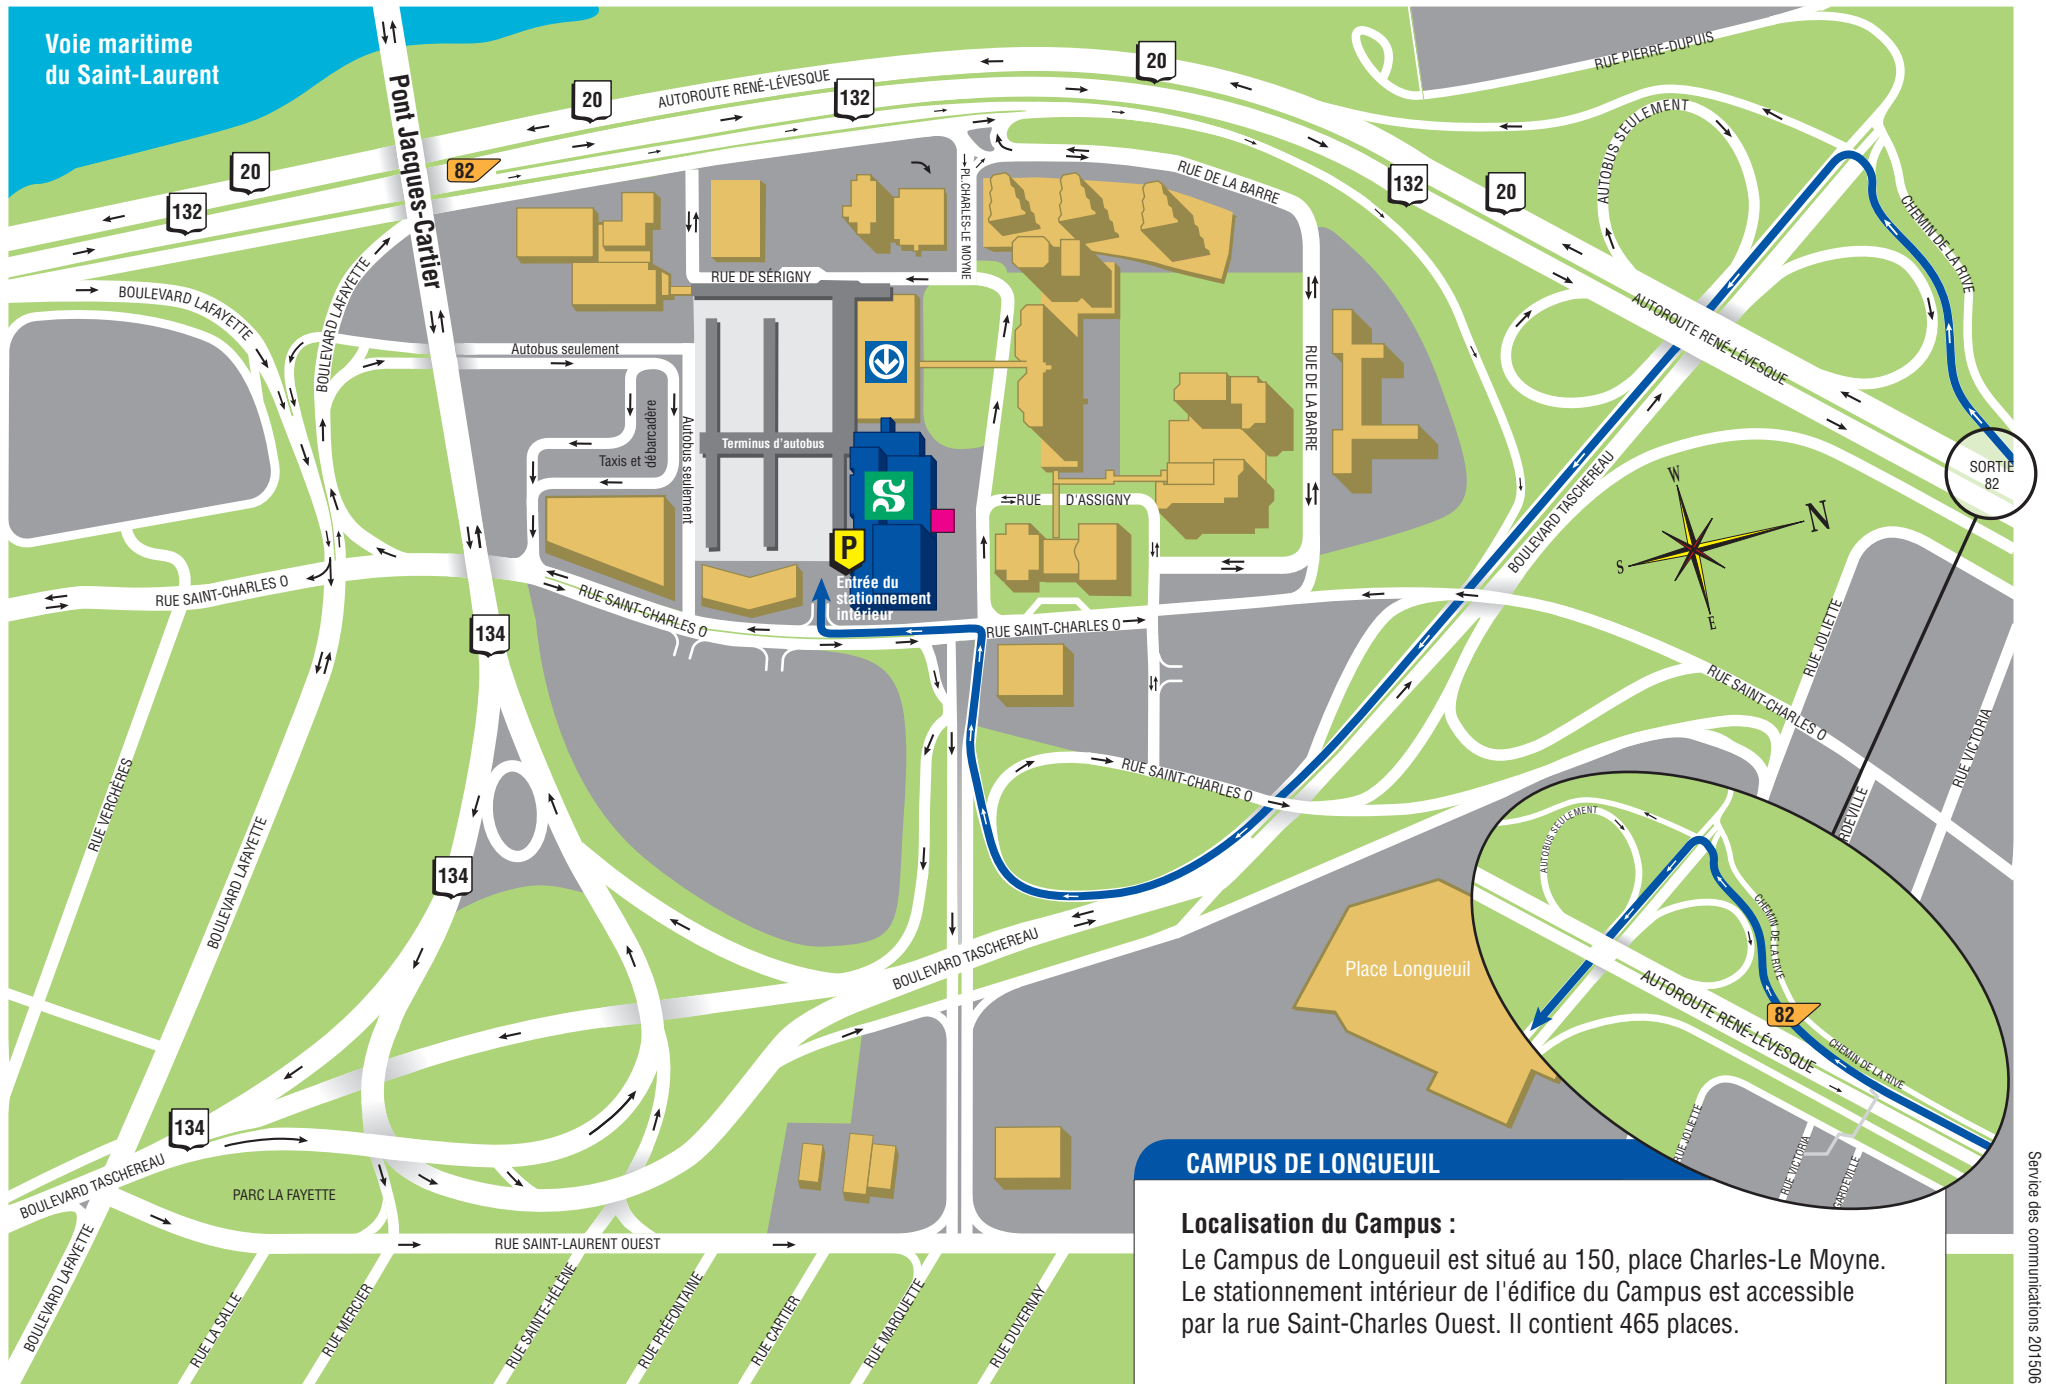

-  CAMPUS DE LONGUEUIL
-  ENTRÉE PRINCIPALE
150, place Charles-Le Moyne

-  STATIONNEMENT INTÉRIEUR
DU CAMPUS
-  MÉTRO LONGUEUIL—
UNIVERSITÉ-DE-SHERBROOKE

-  SENS UNIQUE
-  DOUBLE SENS

Accès au Campus à partir de l'autoroute 132 Ouest

CAMPUS DE LONGUEUIL

Localisation du Campus :

Le Campus de Longueuil est situé au 150, place Charles-Le Moyne. Le stationnement intérieur de l'édifice du Campus est accessible par la rue Saint-Charles Ouest. Il contient 465 places.