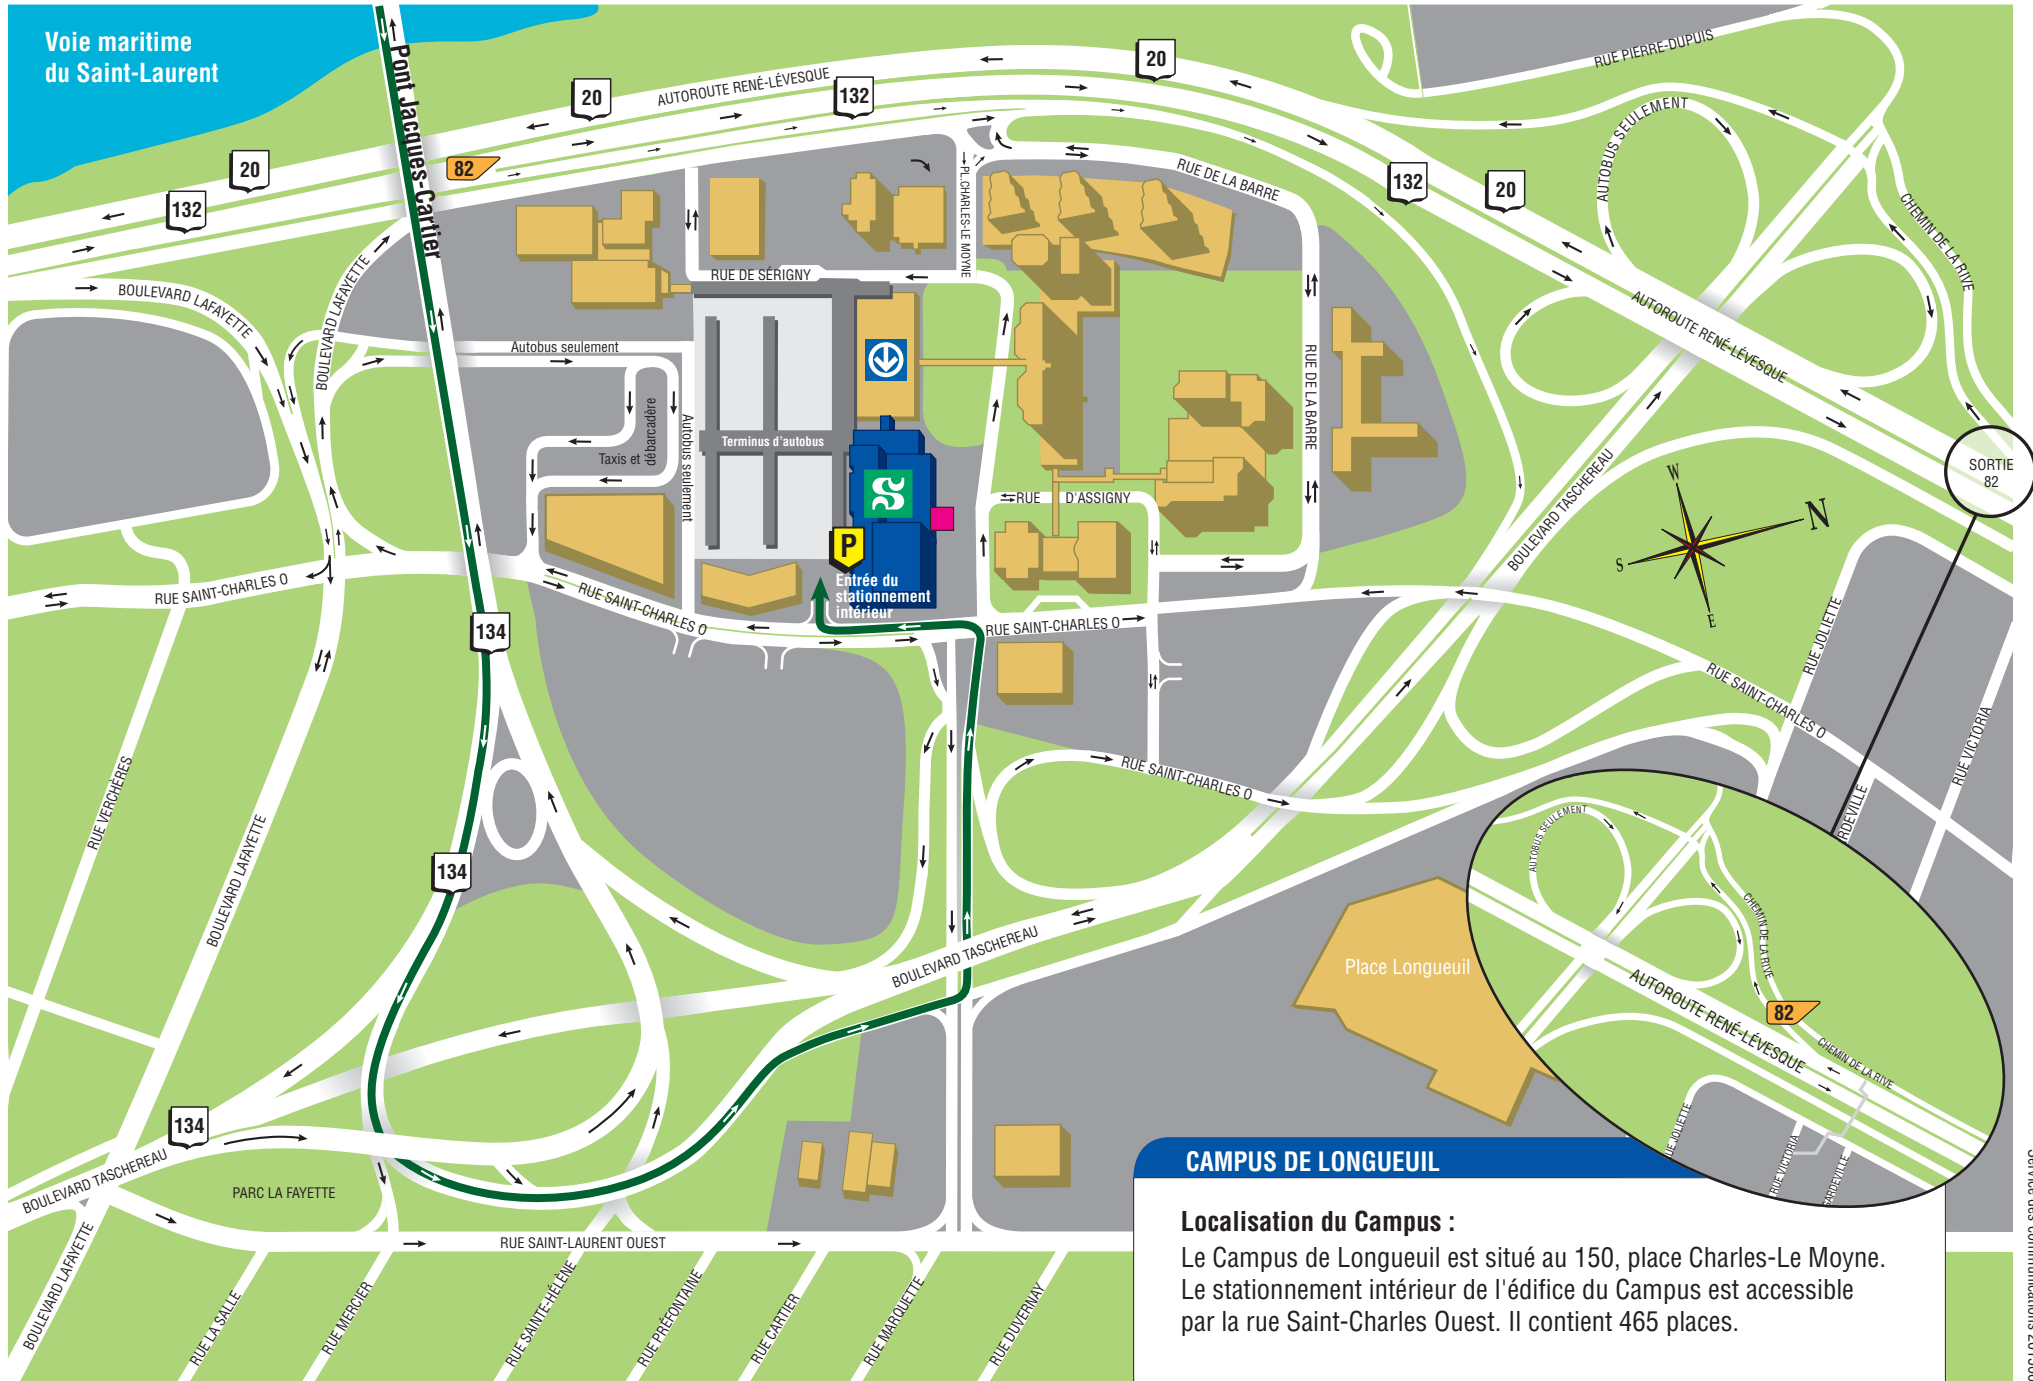

- CAMPUS DE LONGUEUIL
- ENTRÉE PRINCIPALE  
150, place Charles-Le Moyne

- P STATIONNEMENT INTÉRIEUR DU CAMPUS
- M MÉTRO LONGUEUIL — UNIVERSITÉ-DE-SHERBROOKE

-  SENS UNIQUE
-  DOUBLE SENS

## Accès au Campus à partir du pont Jacques-Cartier

### CAMPUS DE LONGUEUIL

#### Localisation du Campus :

Le Campus de Longueuil est situé au 150, place Charles-Le Moyne. Le stationnement intérieur de l'édifice du Campus est accessible par la rue Saint-Charles Ouest. Il contient 465 places.