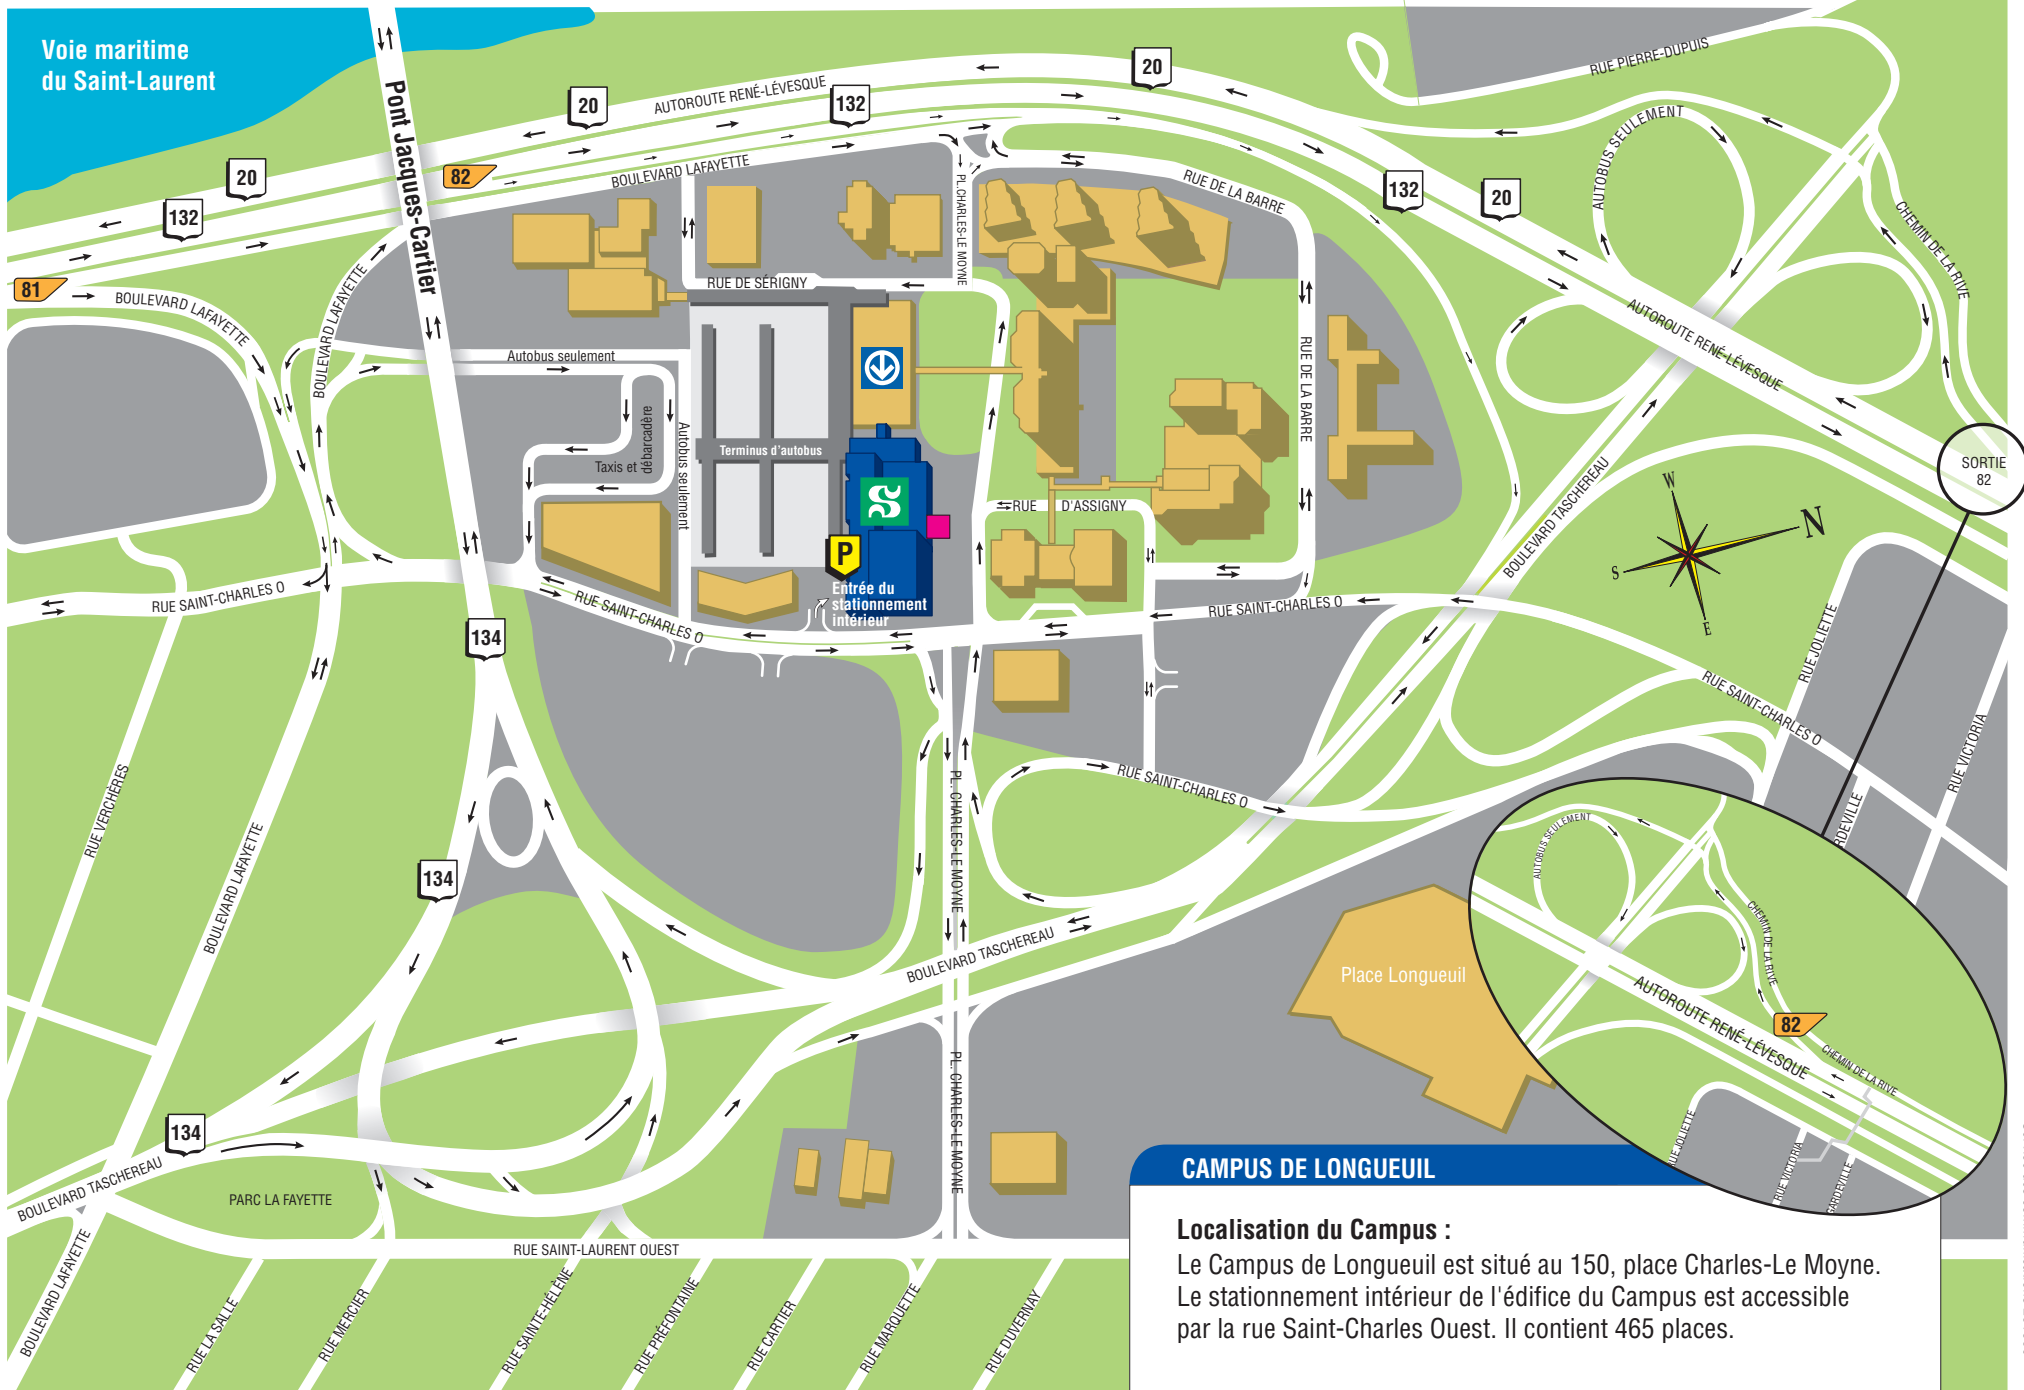

ACCÈS AU CAMPUS DE LONGUEUIL

-  CAMPUS DE LONGUEUIL
-  ENTRÉE PRINCIPALE
150, place Charles-Le Moyne

-  STATIONNEMENT INTÉRIEUR
DU CAMPUS
-  MÉTRO LONGUEUIL—
UNIVERSITÉ-DE-SHERBROOKE

-  SENS UNIQUE
-  DOUBLE SENS

CAMPUS DE LONGUEUIL

Localisation du Campus :

Le Campus de Longueuil est situé au 150, place Charles-Le Moyne. Le stationnement intérieur de l'édifice du Campus est accessible par la rue Saint-Charles Ouest. Il contient 465 places.