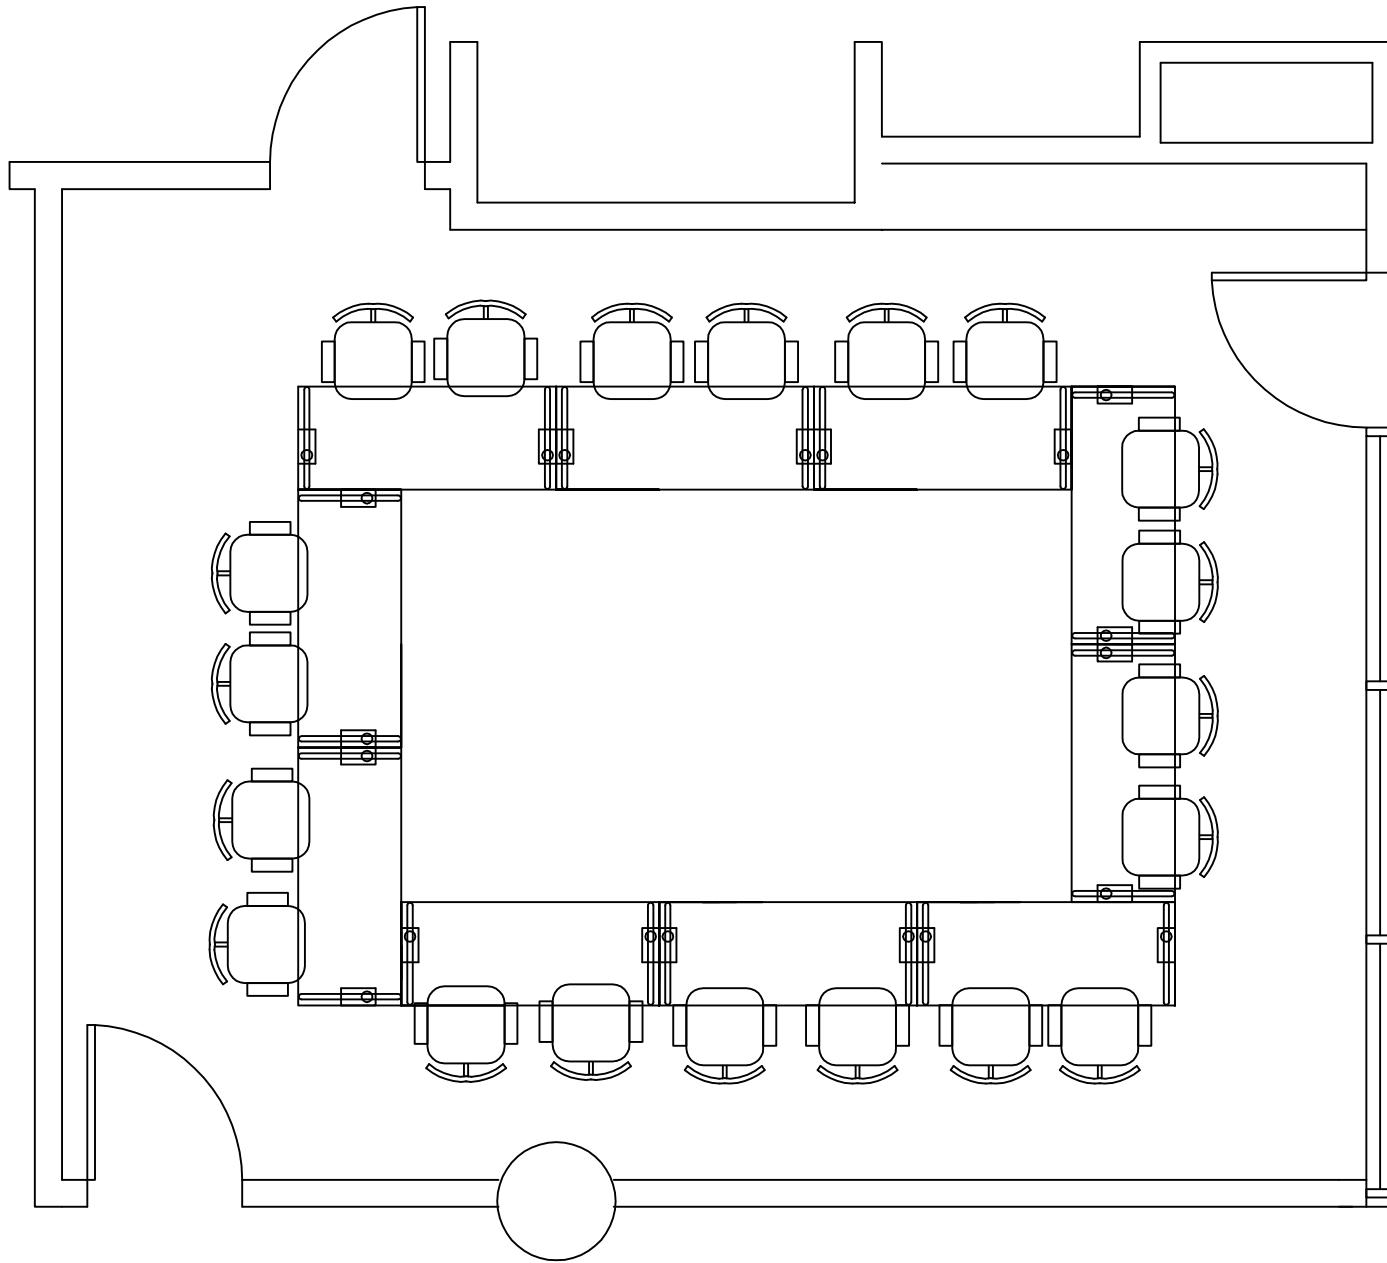

CLASSE
6610
20PLACES

11305
24PLACES

RÉUNION
13310
20PLACES

30'-1" [9.2m]

FENÊTRES

25'-3" [7.7m]

RÉUN.EXEC. 28P.

15705