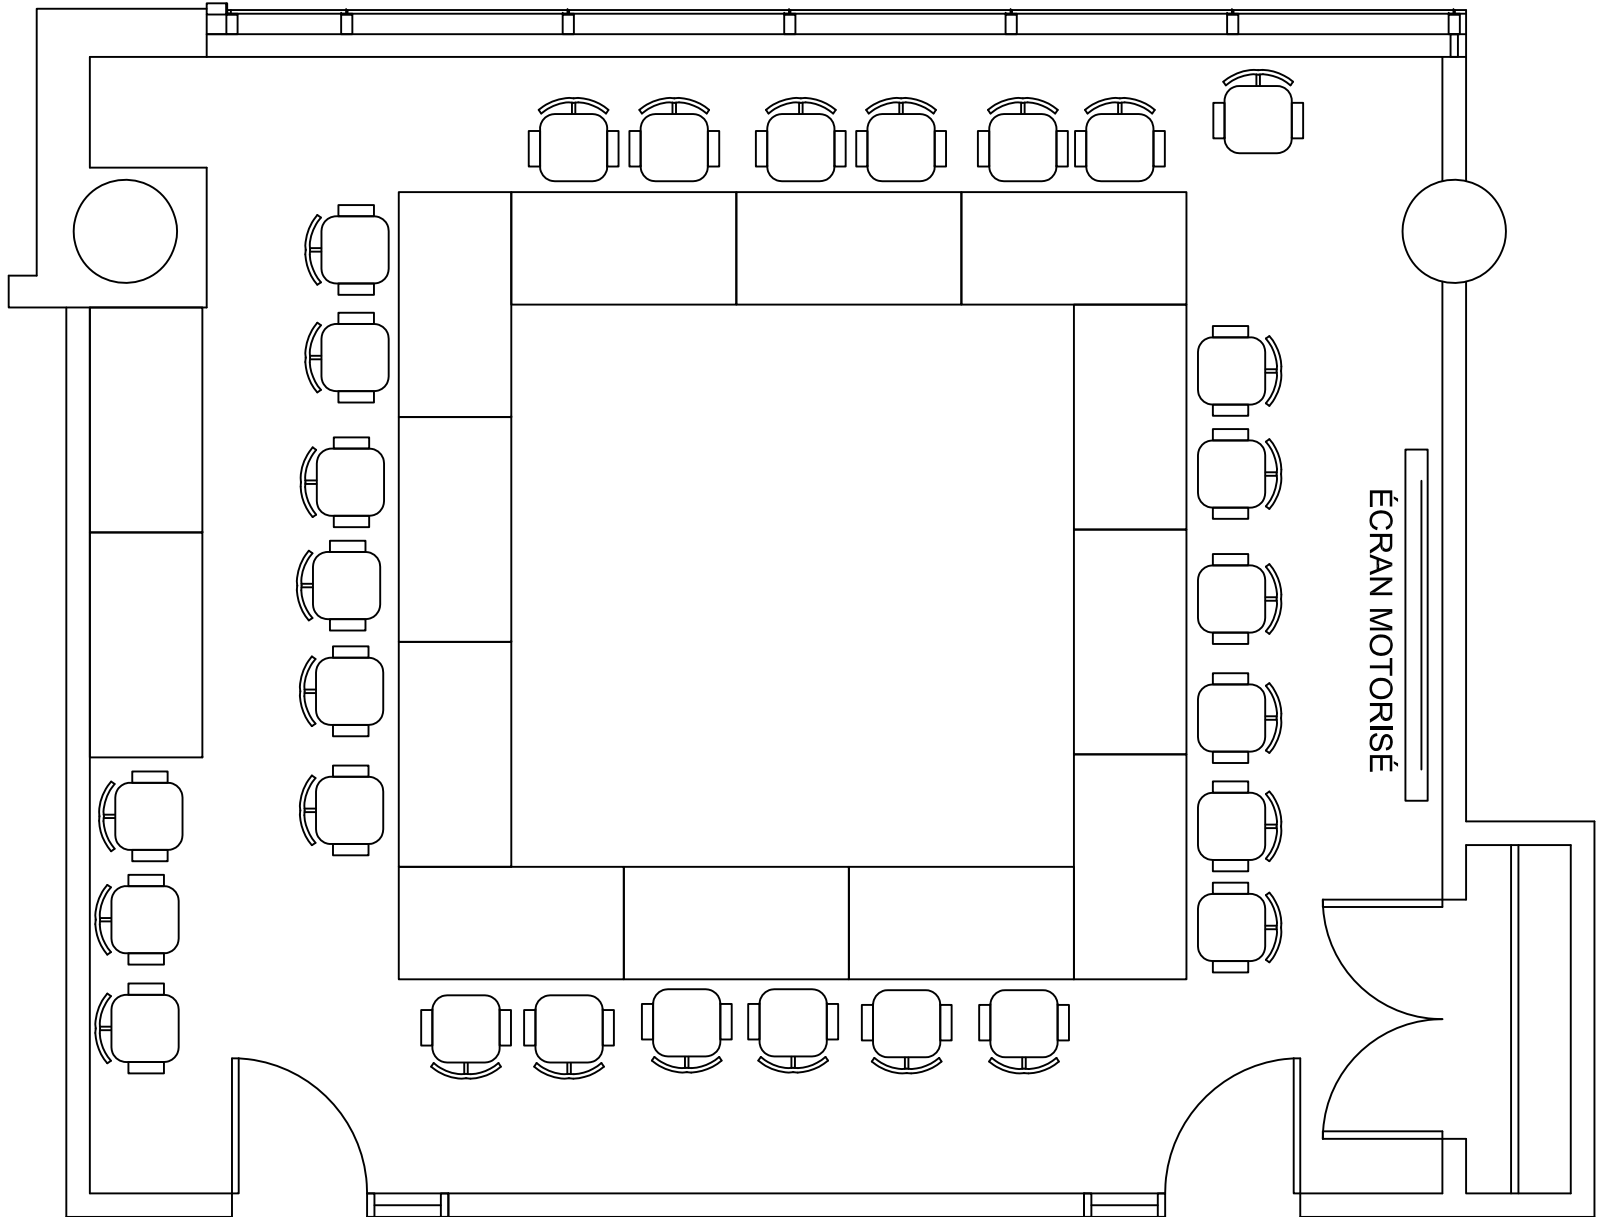

CLASSE
6610
20PLACES

11305
24PLACES

RÉUNION
13310
20PLACES

30'-1" [9.2m]

FENÊTRES

25'-3" [7.7m]

RÉUN.EXEC. 28P.

15705