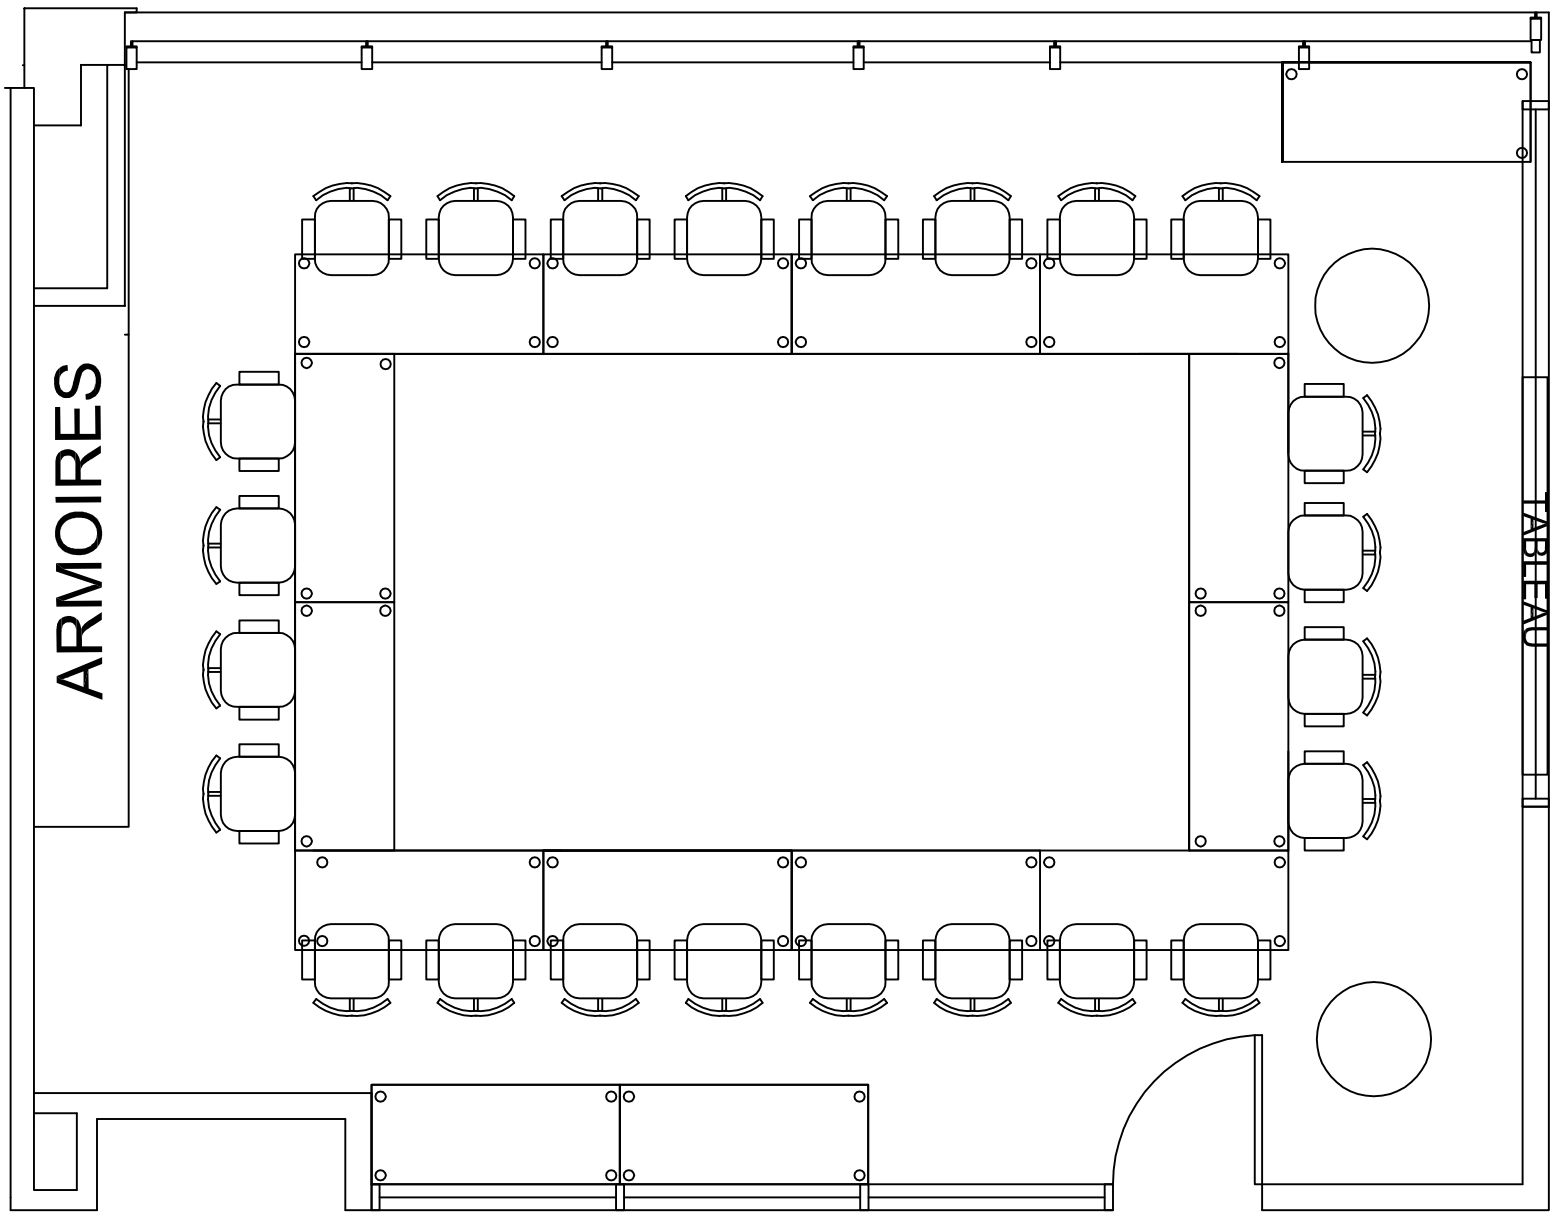

CLASSE
6610
20PLACES

11305
24PLACES

RÉUNION
13310
20PLACES

30'-1" [9.2m]

FENÊTRES

25'-3" [7.7m]

RÉUN.EXEC. 28P.

15705