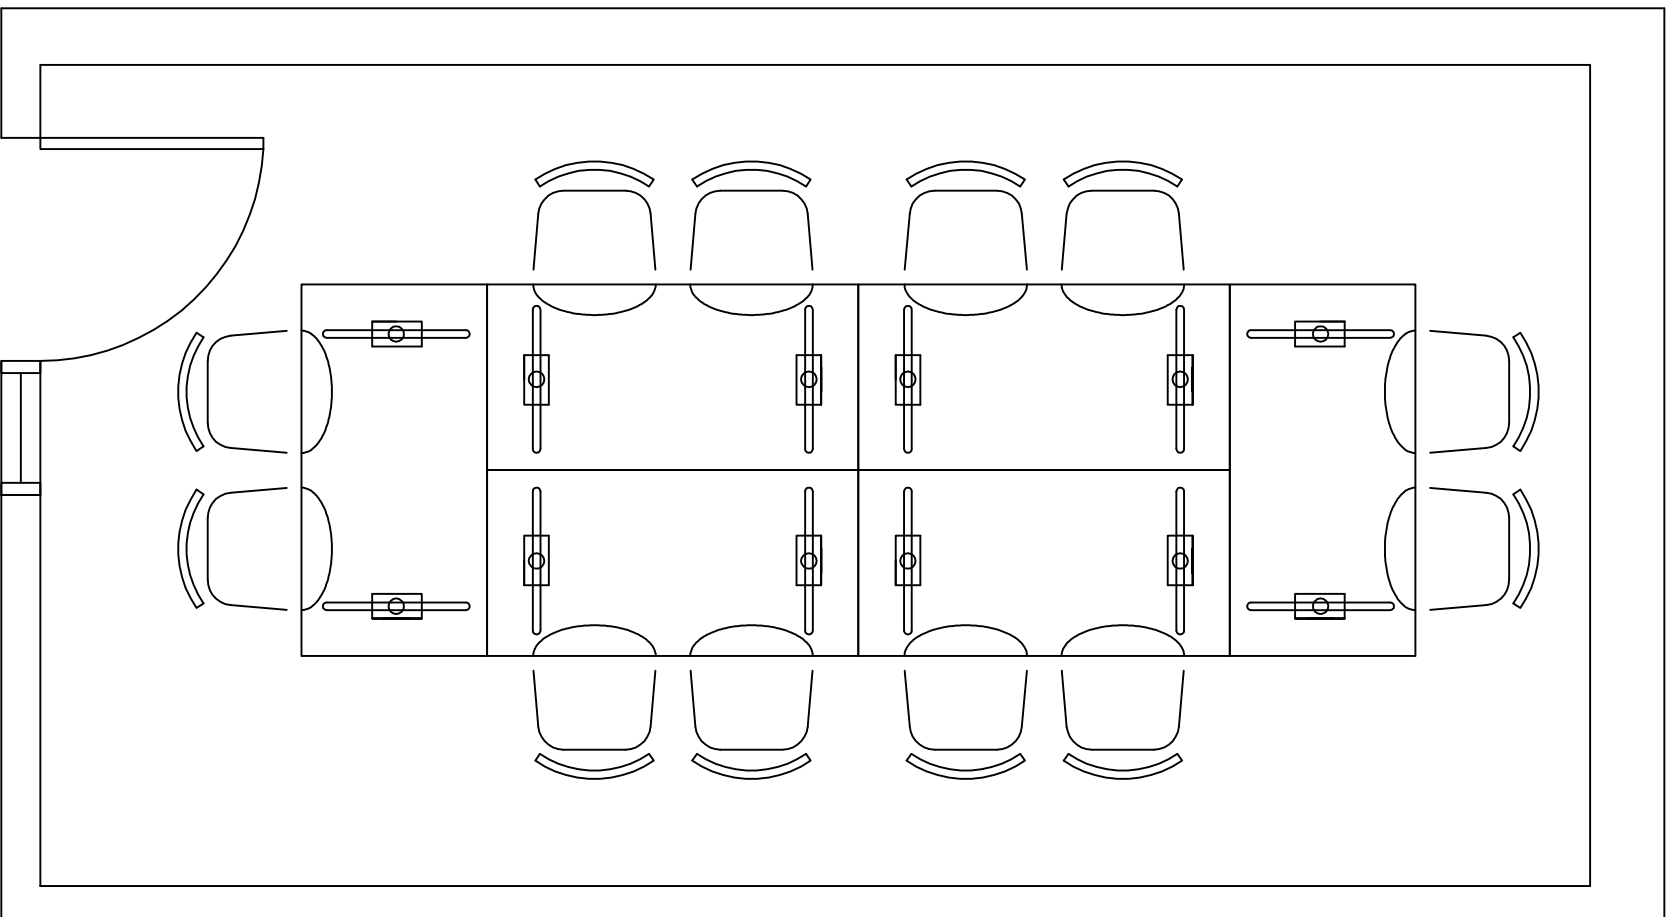

RÉUNION 16 P.

4610

20'-10" [6.4m]

13'-9" [4.2m]

T.EQ.12P.

5625

T.EQ.12P.

5685