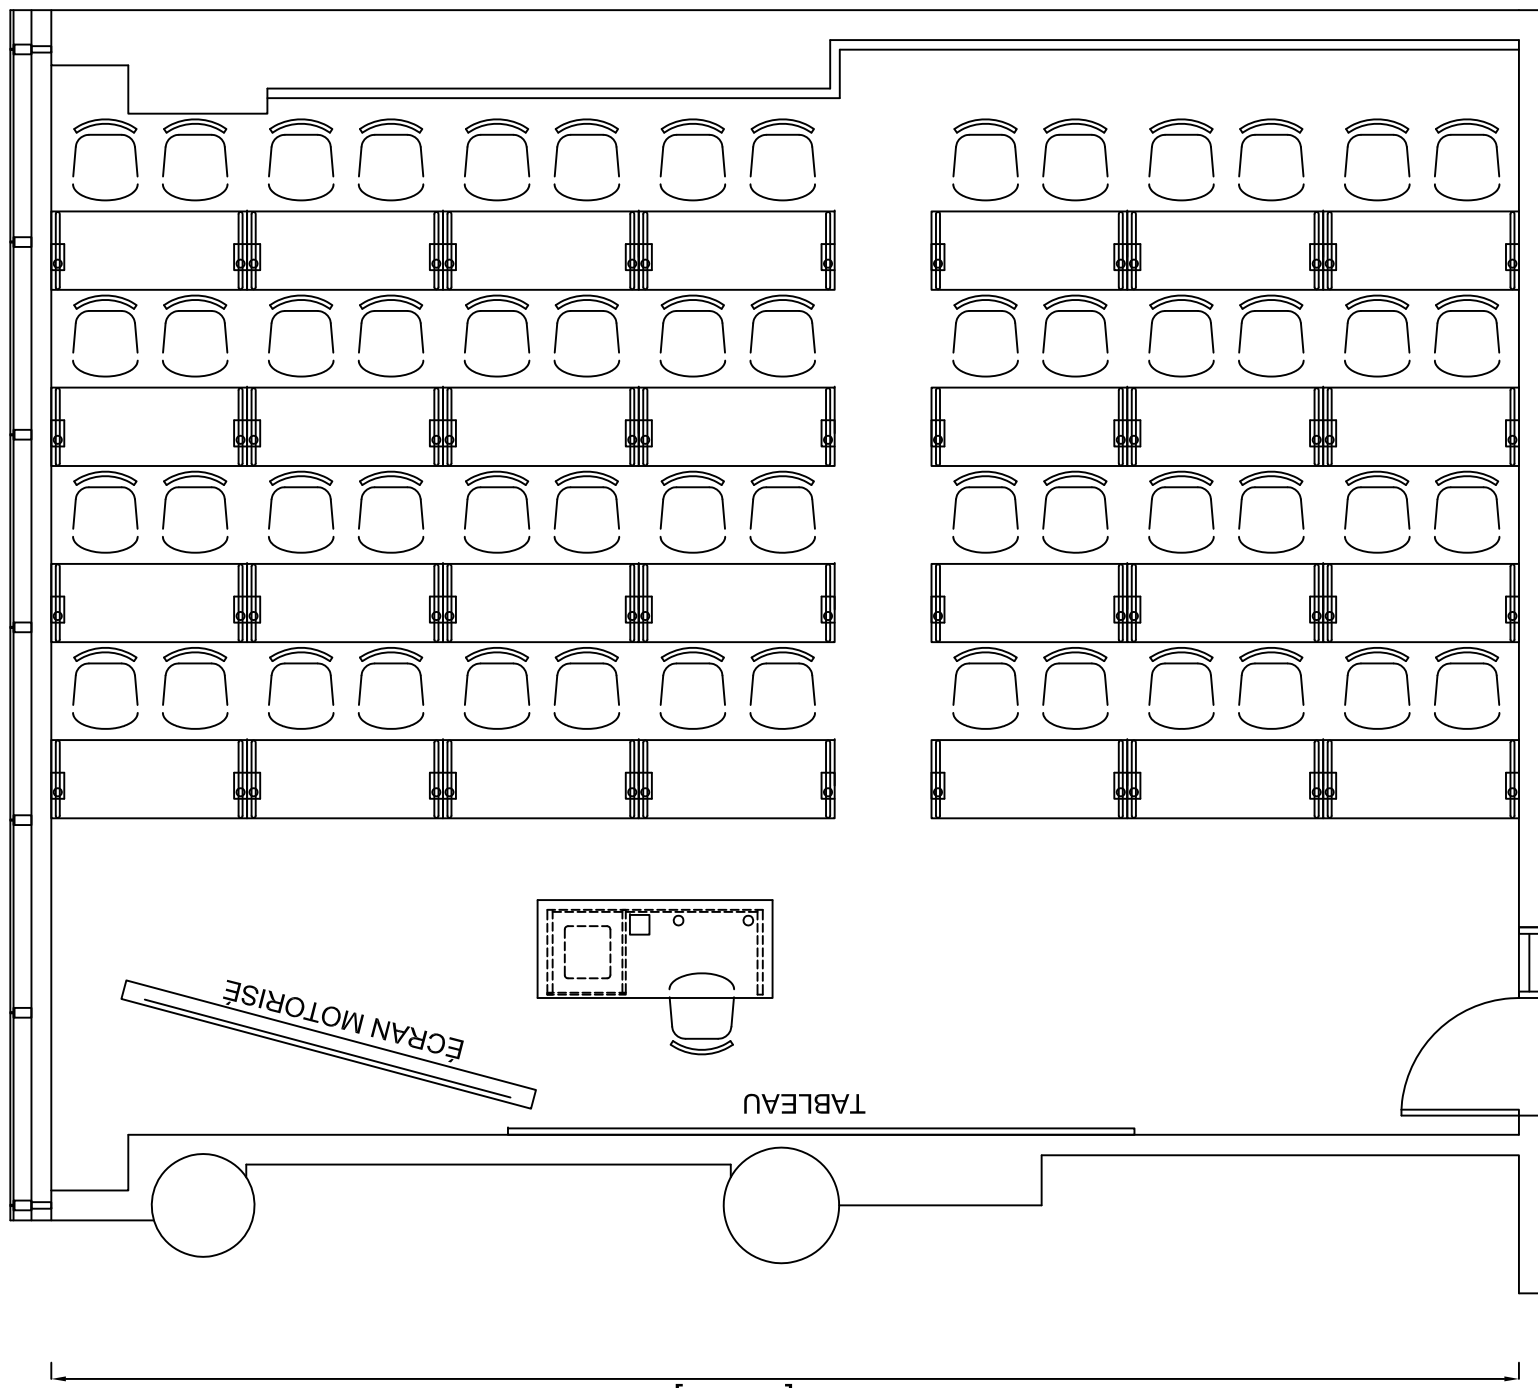

45'-1" [13.7m]

27'-8" [8.4m]

FENÊTRES

TABLEAU

ÉCRAN MOTORISÉ

CLASSE 64P.
3655

29'-7" [9.0m]

37'-6" [11.4m]

FENÊTRES

CLASSE 56P.

5620

27'-4" [8.3m]

FENÊTRES

37'-6" [11.4m]

CLASSE 56P.

5680

31' [9.4m]

40' [12.2m]

FENÊTRES

CLASSE 60P.

6620