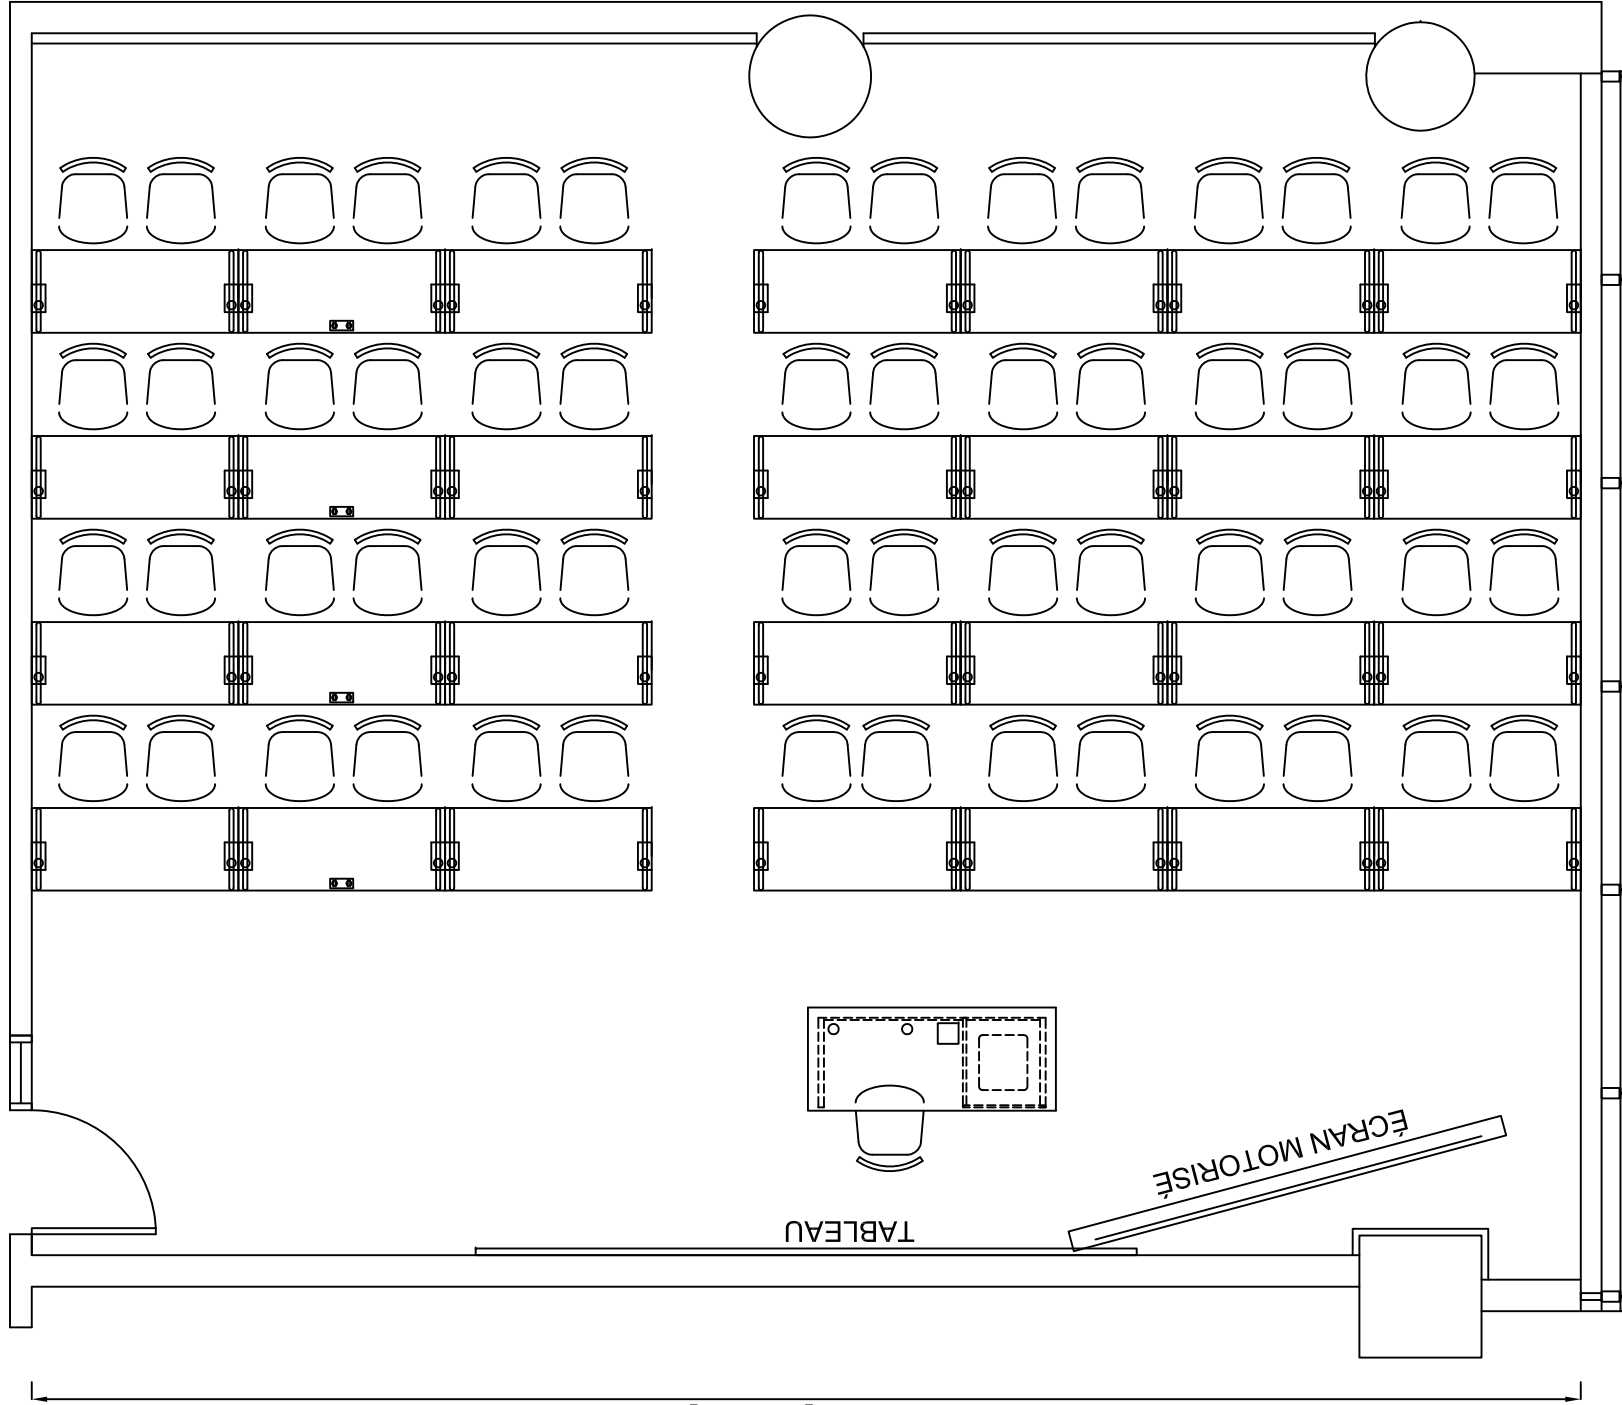

45'-1" [13.7m]

27'-8" [8.4m]

FENÊTRES

TABLEAU

ÉCRAN MOTORISÉ

CLASSE 64P.
3655

29'-7" [9.0m]

37'-6" [11.4m]

FENÊTRES

CLASSE 56P.

5620

27'-4" [8.3m]

FENÊTRES

37'-6" [11.4m]

CLASSE 56P.

5680

31' [9.4m]

40' [12.2m]

FENÊTRES

CLASSE 60P.

6620