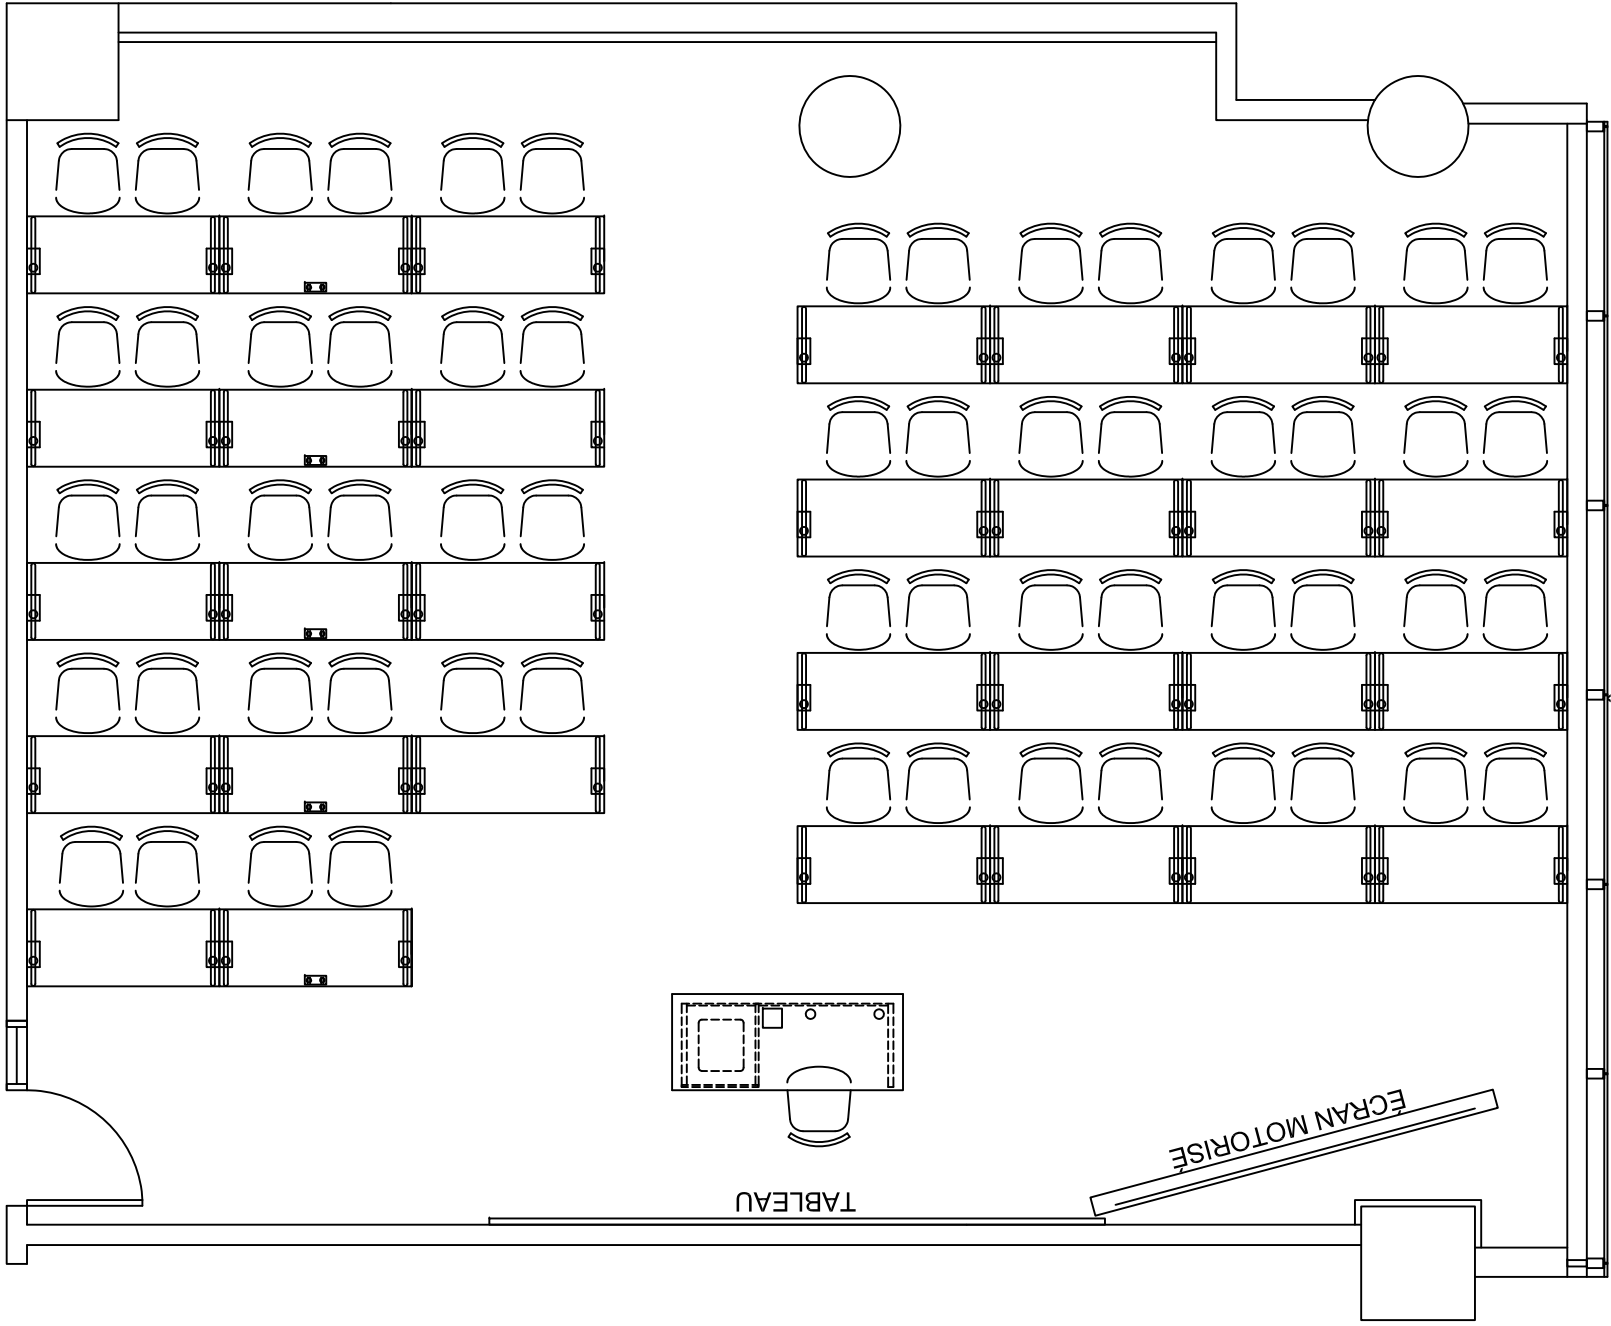

45'-1" [13.7m]

27'-8" [8.4m]

FENÊTRES

TABLEAU

ÉCRAN MOTORISÉ

CLASSE 64P.
3655

29'-7" [9.0m]

37'-6" [11.4m]

FENÊTRES

CLASSE 56P.

5620

27'-4" [8.3m]

FENÊTRES

37'-6" [11.4m]

CLASSE 56P.

5680

31' [9.4m]

40' [12.2m]

FENÊTRES

CLASSE 60P.

6620