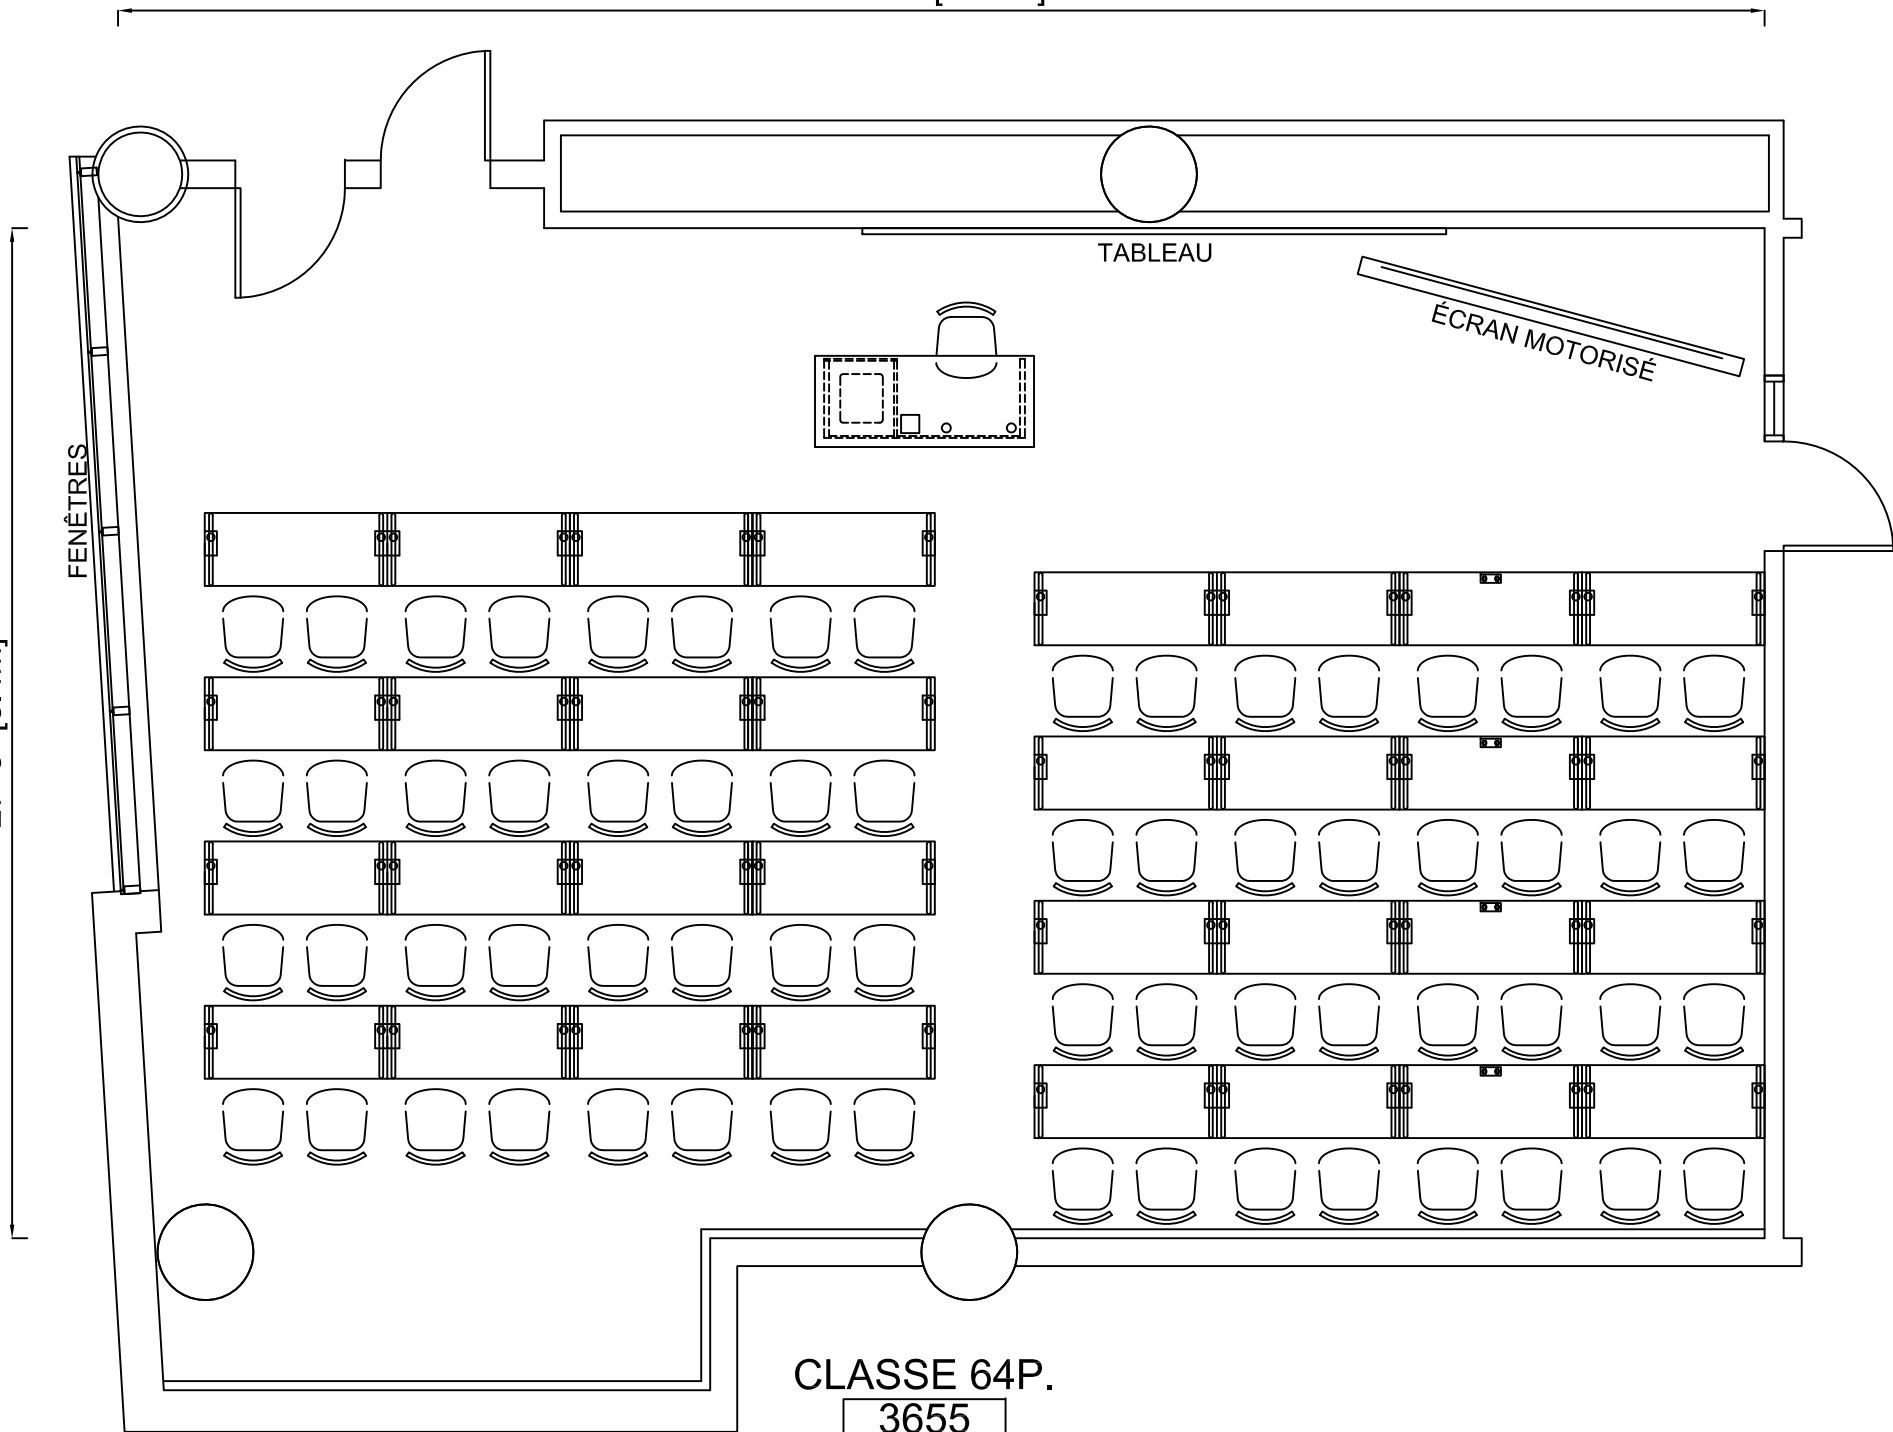

45'-1" [13.7m]

27'-8" [8.4m]

FENÊTRES

TABLEAU

ÉCRAN MOTORISÉ

CLASSE 64P.
3655

29'-7" [9.0m]

37'-6" [11.4m]

FENÊTRES

CLASSE 56P.

5620

27'-4" [8.3m]

FENÊTRES

37'-6" [11.4m]

CLASSE 56P.

5680

31' [9.4m]

40' [12.2m]

FENÊTRES

CLASSE 60P.

6620