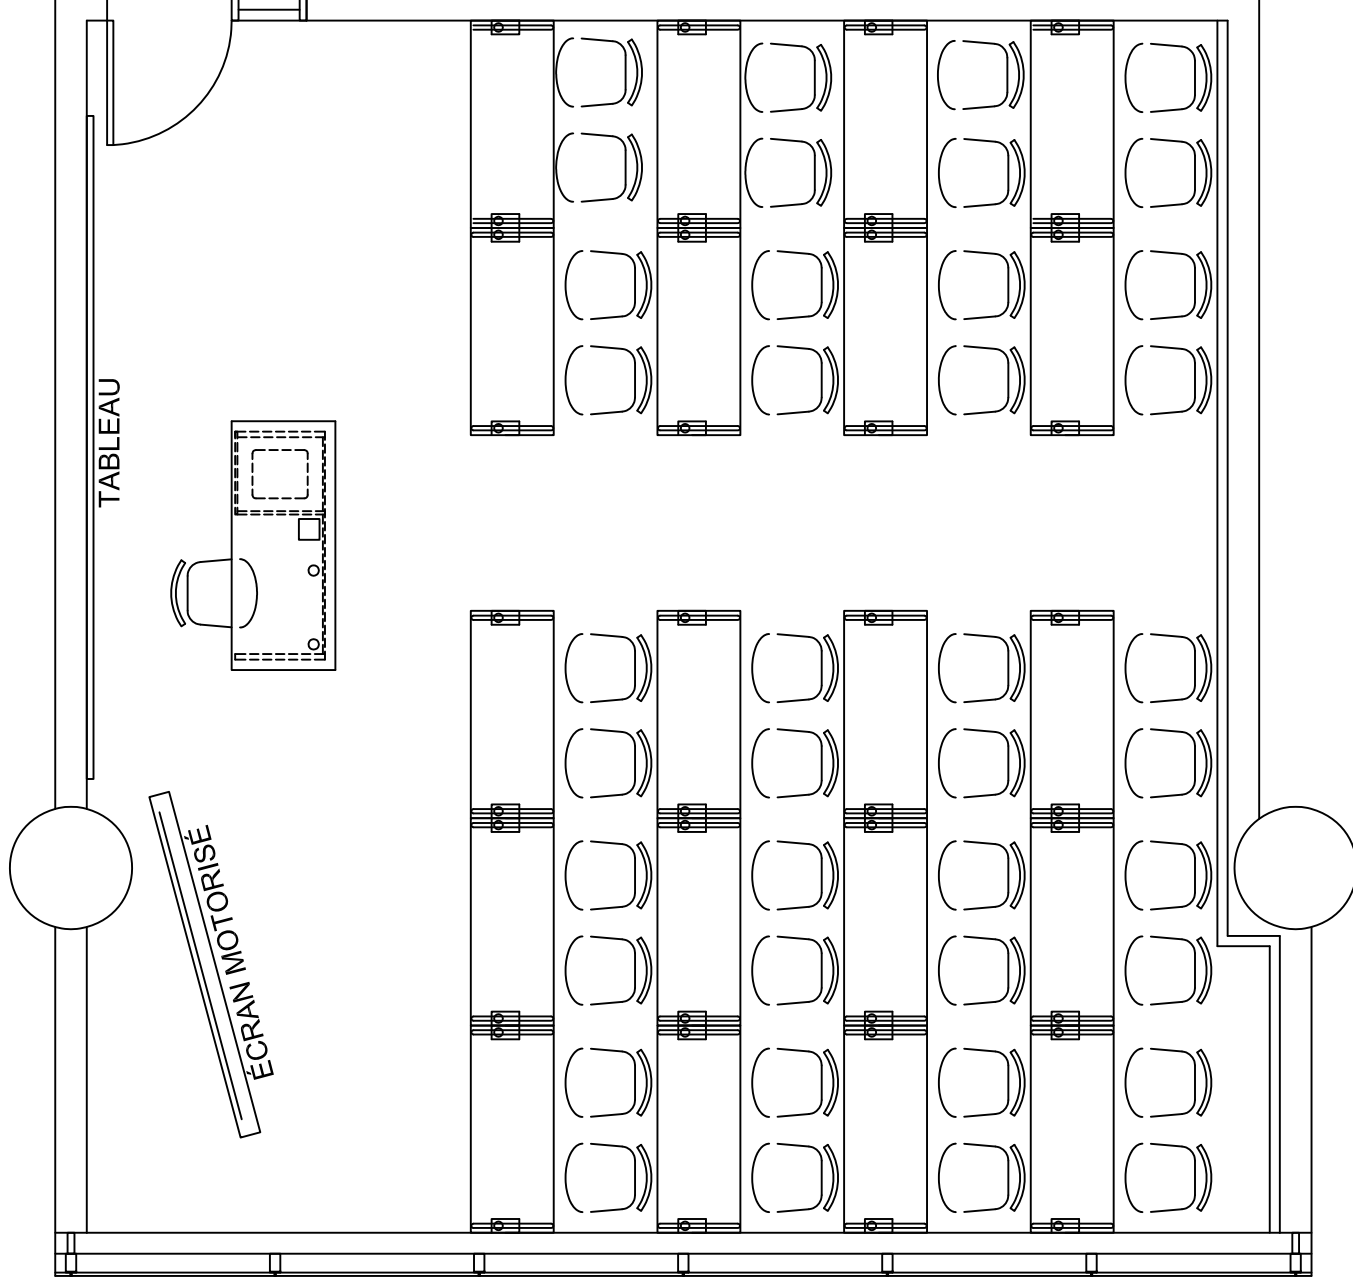

27'-6" [8.4m]

FENÊTRES

29'-3" [8.9m]

ECRAN MOTORISE

TABLEAU

CLASSE 40P.

4660

28'-9" [8.8m]

FENÊTRES

29'-3" [8.9m]

ECRAN MOTORISE

TABLEAU

CLASSE 40P.

4665

28'-9" [8.8m]

FENÊTRES

29'-3" [8.9m]

CLASSE 40P.

4670

29'-3" [8.9m]

TABLEAU

ÉCRAN MOTORISÉ

FENÊTRES

27'-6" [8.4m]

CLASSE 40P.

5660

28'-9" [8.8m]

FENÊTRES

29'-3" [8.9m]

ECRAN MOTORISE

TABLEAU

CLASSE 40P.