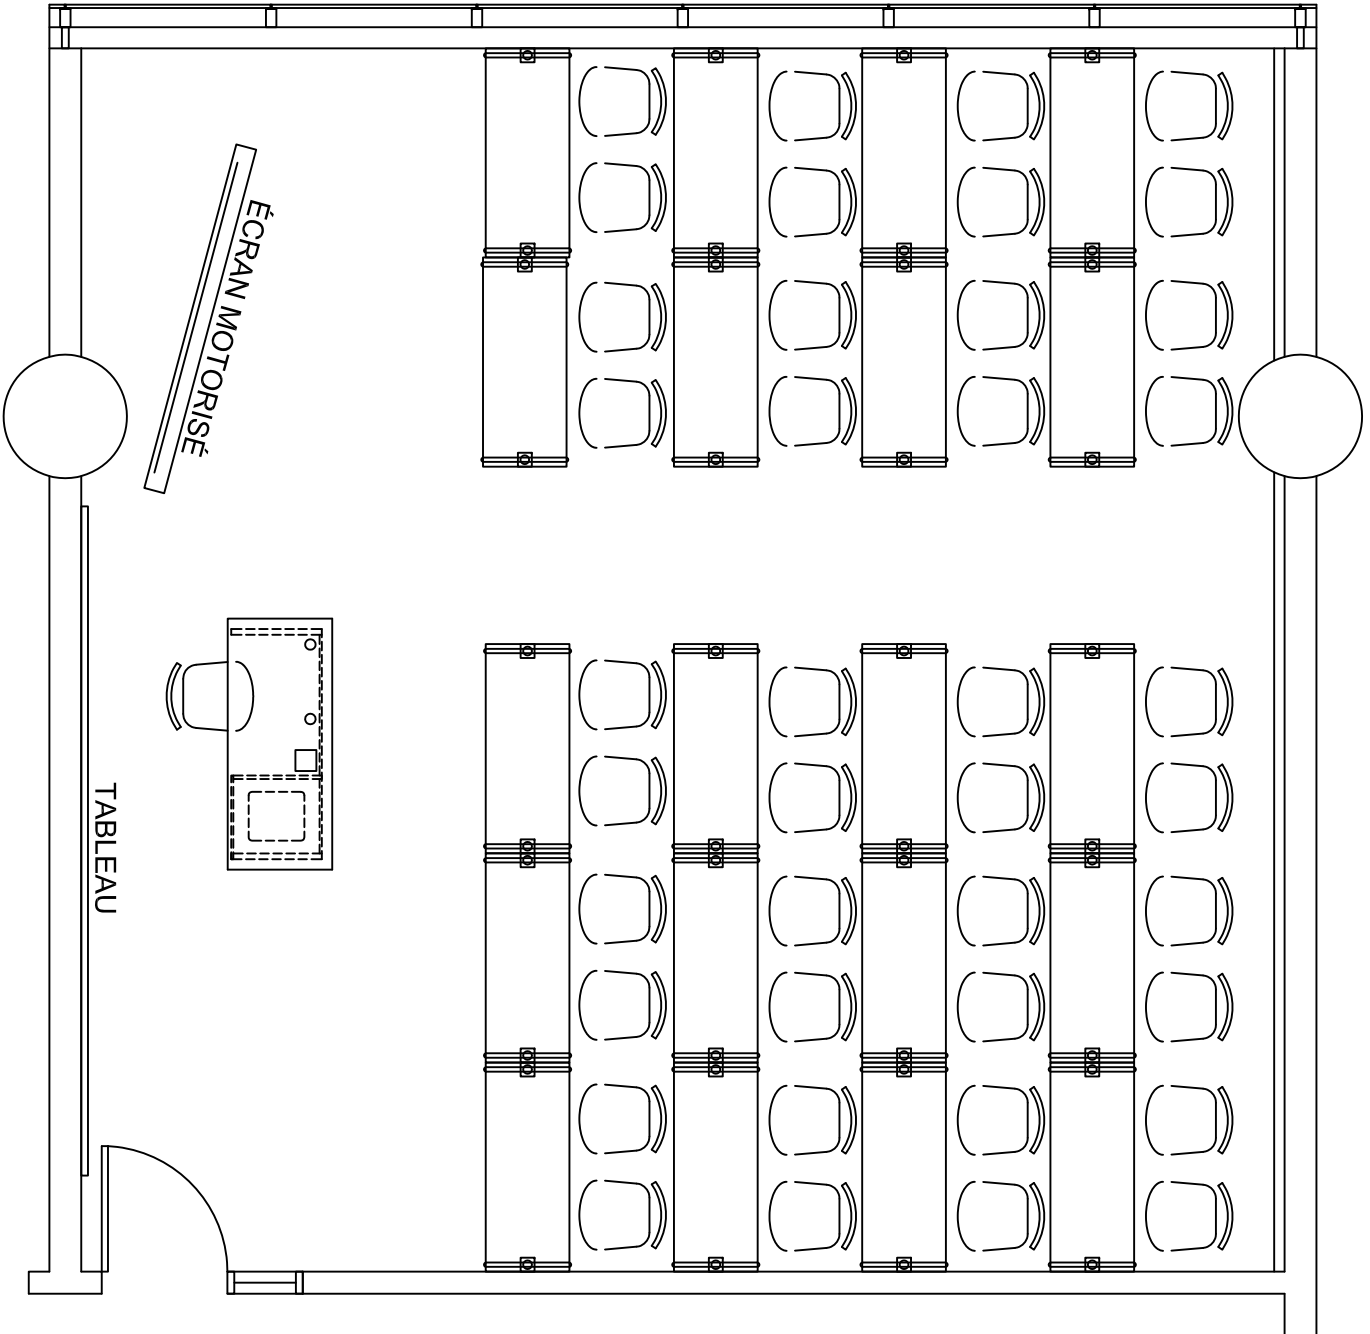

27'-6" [8.4m]

FENÊTRES

29'-3" [8.9m]

ECRAN MOTORISE

TABLEAU

CLASSE 40P.

4660

28'-9" [8.8m]

FENÊTRES

29'-3" [8.9m]

ECRAN MOTORISE

TABLEAU

CLASSE 40P.

4665

28'-9" [8.8m]

FENÊTRES

29'-3" [8.9m]

CLASSE 40P.

4670

29'-3" [8.9m]

TABLEAU

ÉCRAN MOTORISÉ

FENÊTRES

27'-6" [8.4m]

CLASSE 40P.

5660

28'-9" [8.8m]

FENÊTRES

29'-3" [8.9m]

ECRAN MOTORISE

TABLEAU

CLASSE 40P.