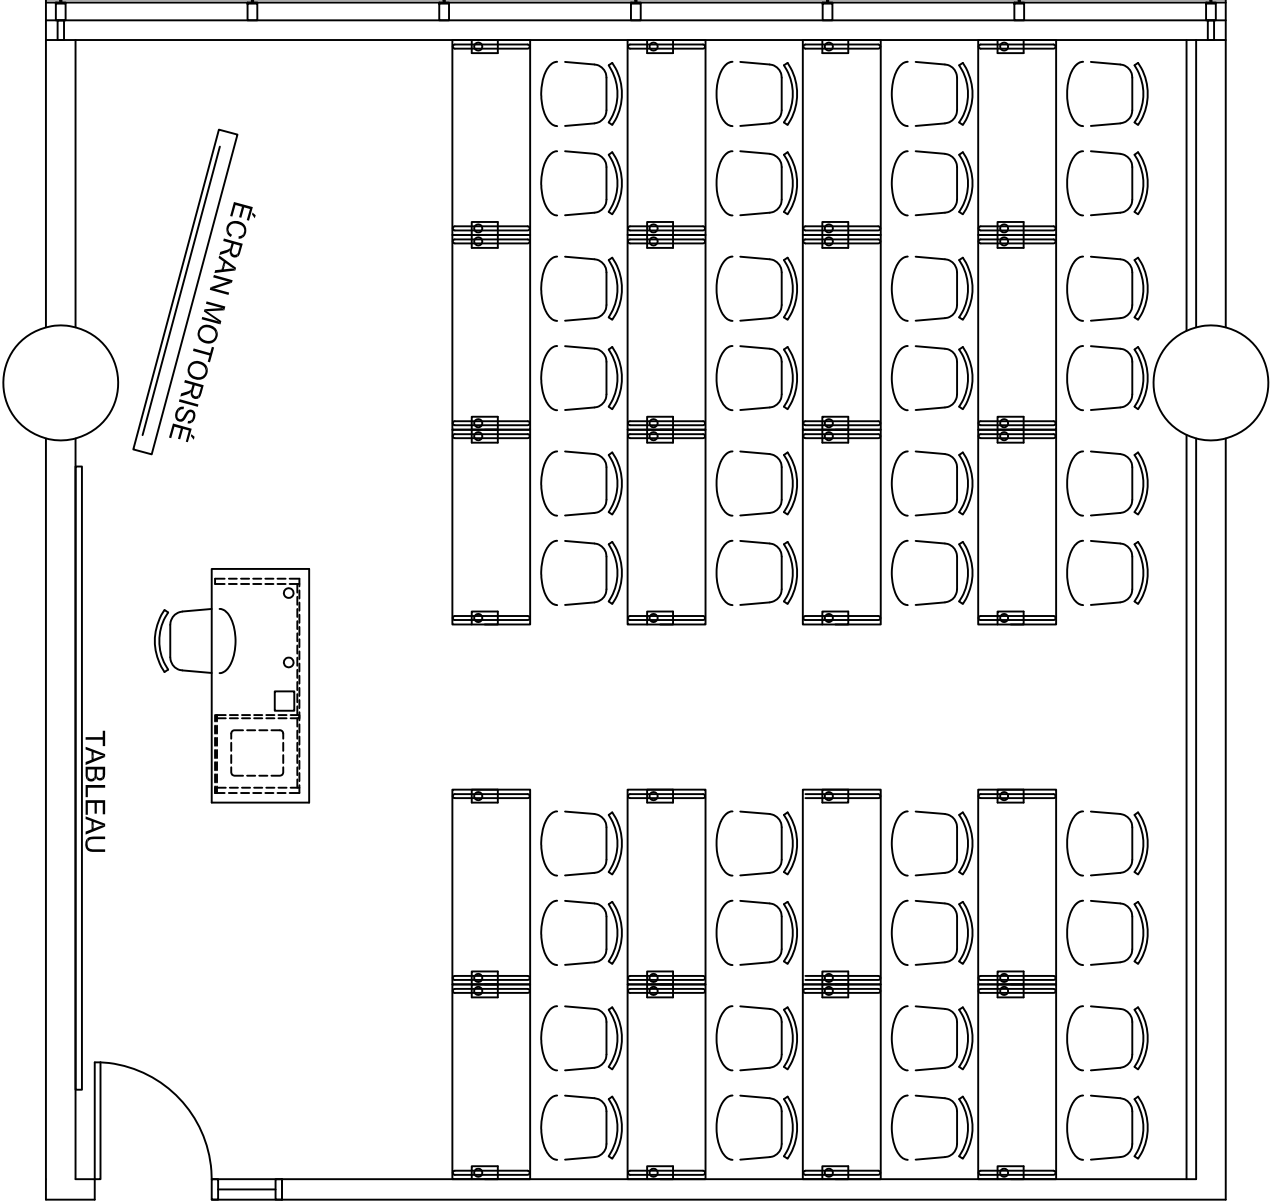

FENÊTRES

29'-3" [8.9m]

ECRAN MOTORISE

TABLEAU

CLASSE 40P.

4665

28'-9" [8.8m]

FENÊTRES

29'-3" [8.9m]

CLASSE 40P.

4670

29'-3" [8.9m]

TABLEAU

ÉCRAN MOTORISÉ

FENÊTRES

27'-6" [8.4m]

CLASSE 40P.

5660

28'-9" [8.8m]

FENÊTRES

29'-3" [8.9m]

ECRAN MOTORISE

TABLEAU

CLASSE 40P.

5665

28'-9" [8.8m]

FENÊTRES

29'-3" [8.9m]

CLASSE 40P.

5670