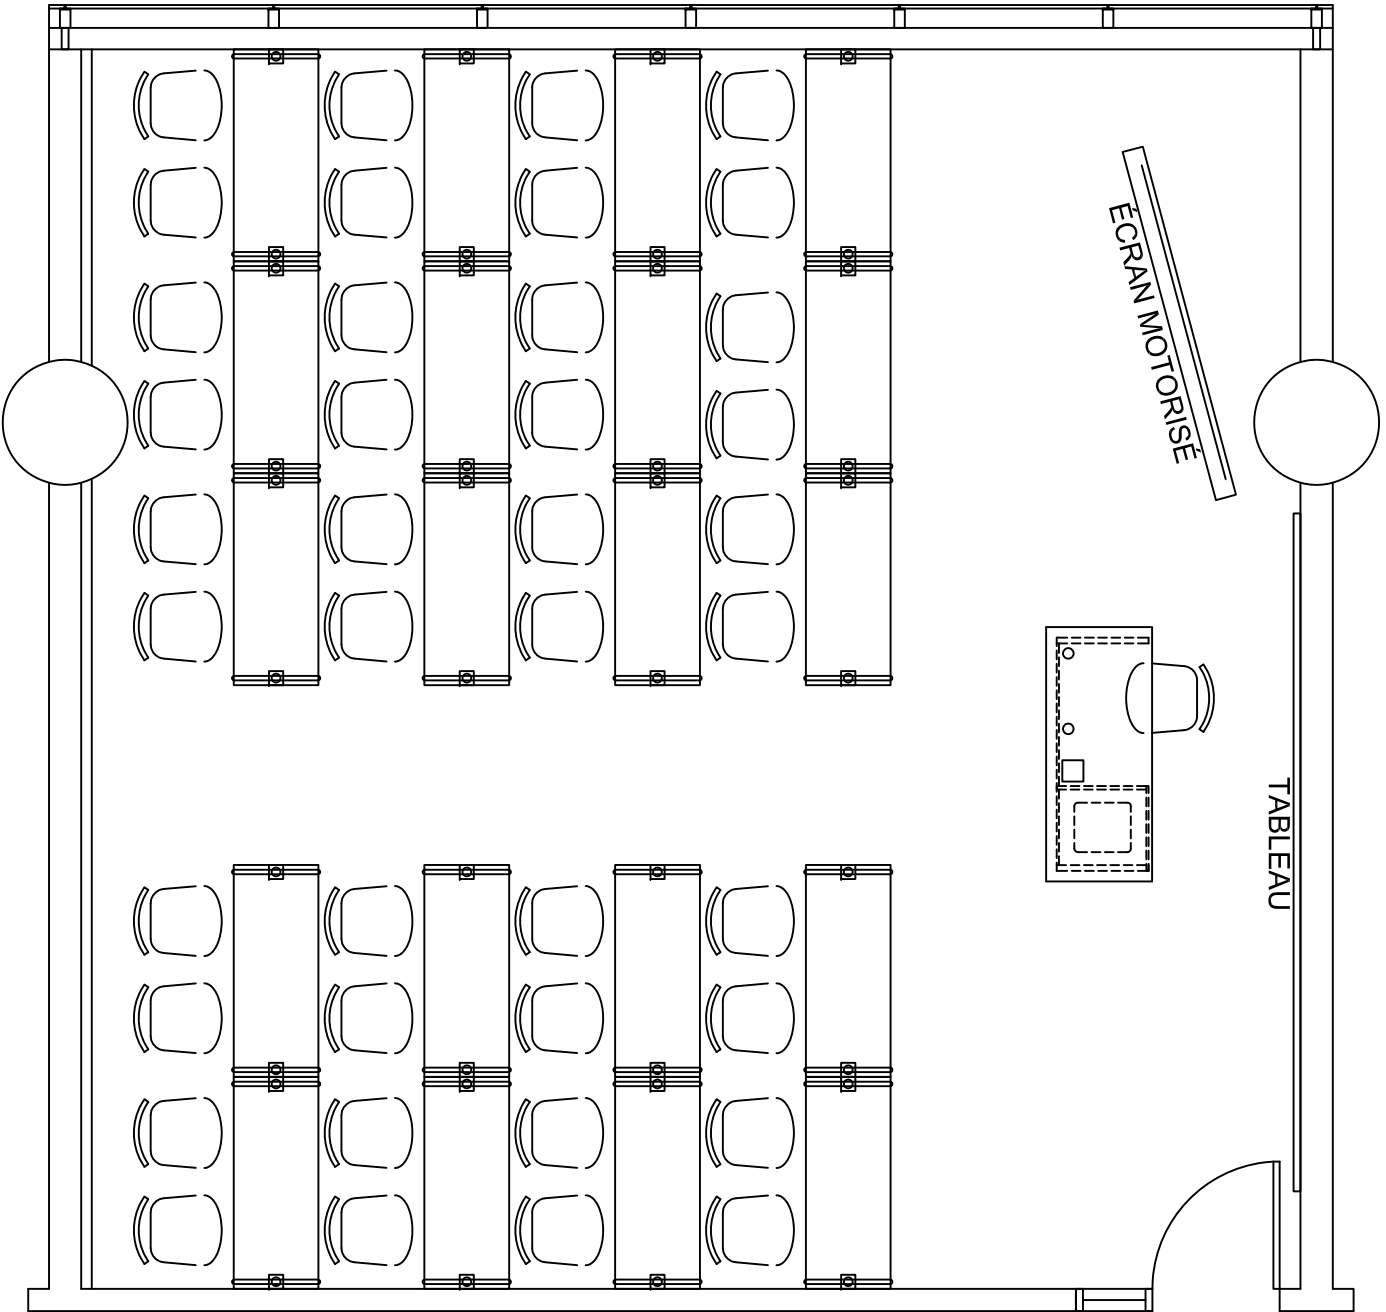

27'-6" [8.4m]

FENÊTRES

29'-3" [8.9m]

ECRAN MOTORISE

TABLEAU

CLASSE 40P.

4660

28'-9" [8.8m]

FENÊTRES

29'-3" [8.9m]

ECRAN MOTORISE

TABLEAU

CLASSE 40P.

4665

28'-9" [8.8m]

FENÊTRES

29'-3" [8.9m]

CLASSE 40P.

4670

29'-3" [8.9m]

TABLEAU

ÉCRAN MOTORISÉ

FENÊTRES

27'-6" [8.4m]

CLASSE 40P.

5660

28'-9" [8.8m]

FENÊTRES

29'-3" [8.9m]

ECRAN MOTORISE

TABLEAU

CLASSE 40P.