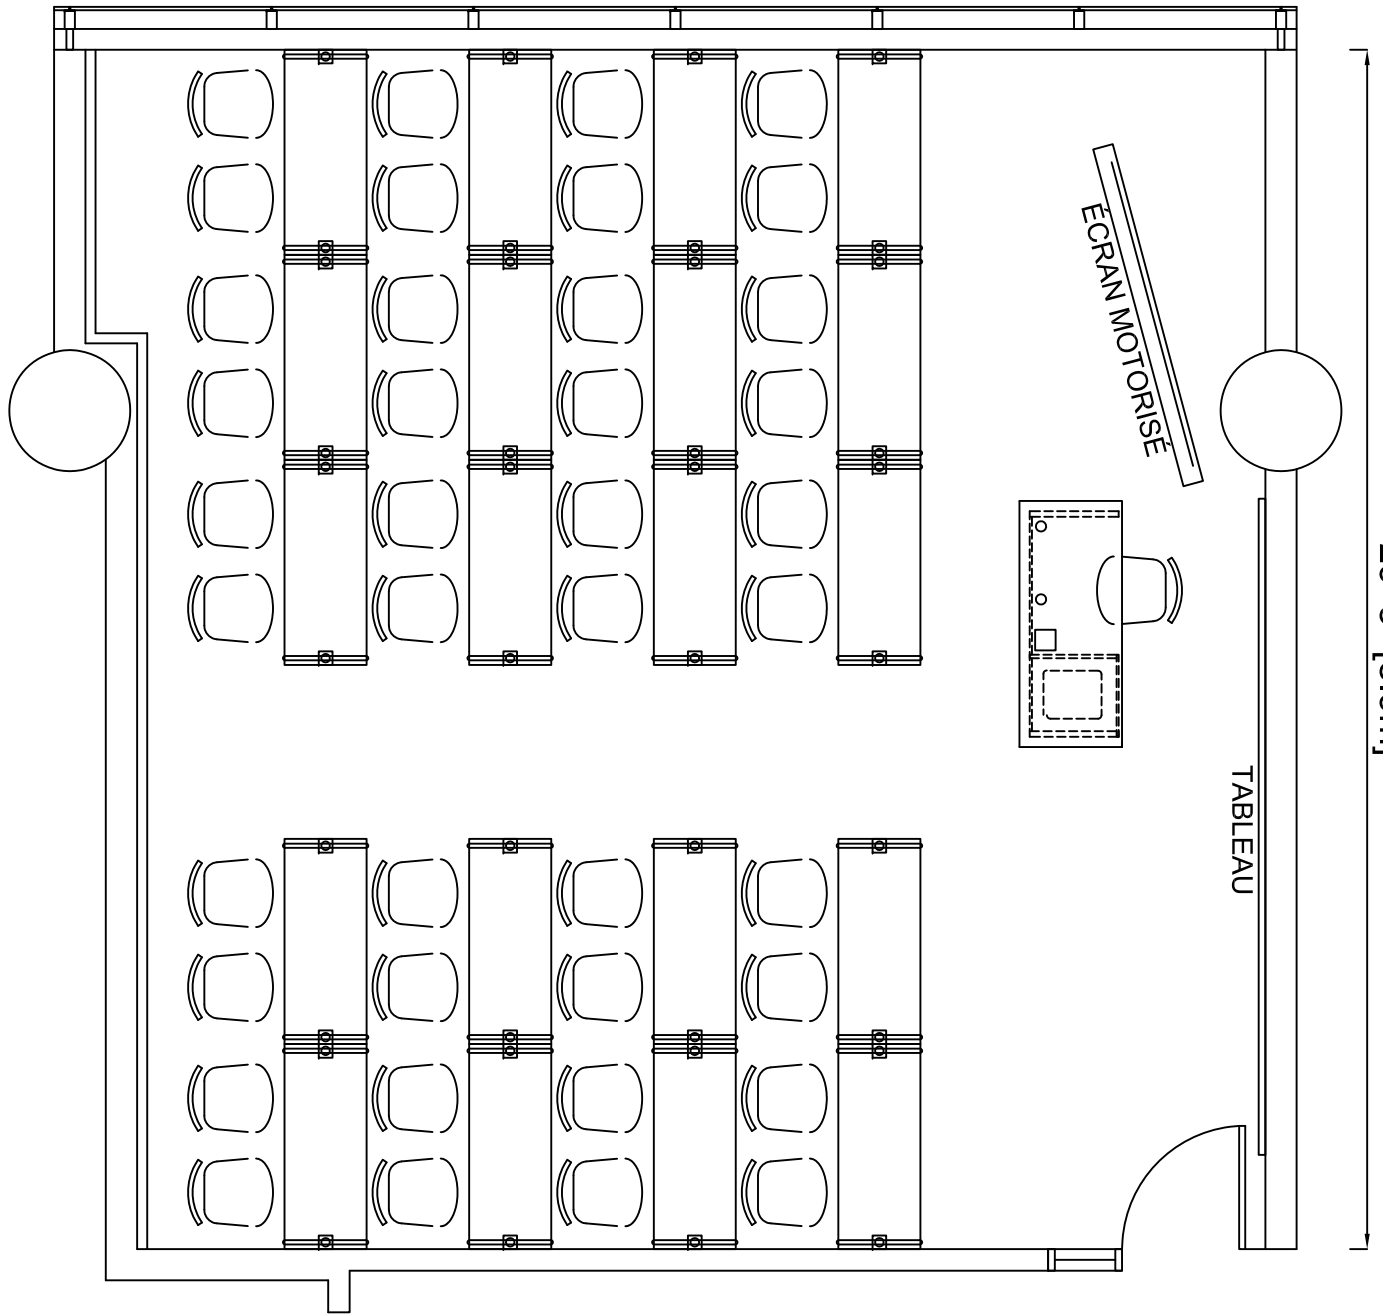

27'-6" [8.4m]

FENÊTRES

29'-3" [8.9m]

ECRAN MOTORISE

TABLEAU

CLASSE 40P.

4660

28'-9" [8.8m]

FENÊTRES

29'-3" [8.9m]

ECRAN MOTORISE

TABLEAU

CLASSE 40P.

4665

28'-9" [8.8m]

FENÊTRES

29'-3" [8.9m]

CLASSE 40P.

4670

29'-3" [8.9m]

TABLEAU

ÉCRAN MOTORISÉ

FENÊTRES

27'-6" [8.4m]

CLASSE 40P.

5660

28'-9" [8.8m]

FENÊTRES

29'-3" [8.9m]

ECRAN MOTORISE

TABLEAU

CLASSE 40P.