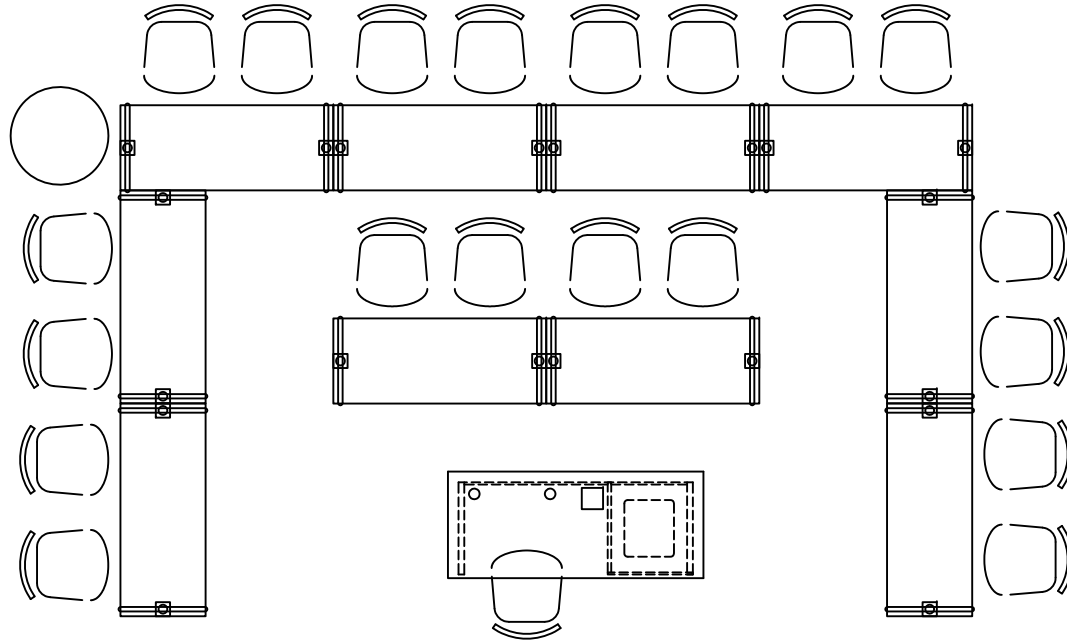

CLASSE  
4655  
24PLACES

CLASSE  
4675  
20PLACES

CLASSE  
5655  
20PLACES

CLASSE  
5675  
20PLACES

19'-4" [5.9m]

30'-7" [9.3m]

CLASSE 20P.

3640

37'-11" [11.6m]

FENÊTRES

18'-3" [5.6m]

FENÊTRES

TABLEAU

ÉCRAN MOTORISÉ

CLASSE 20P.

6675

CLASSE  
6655  
20 PLACES