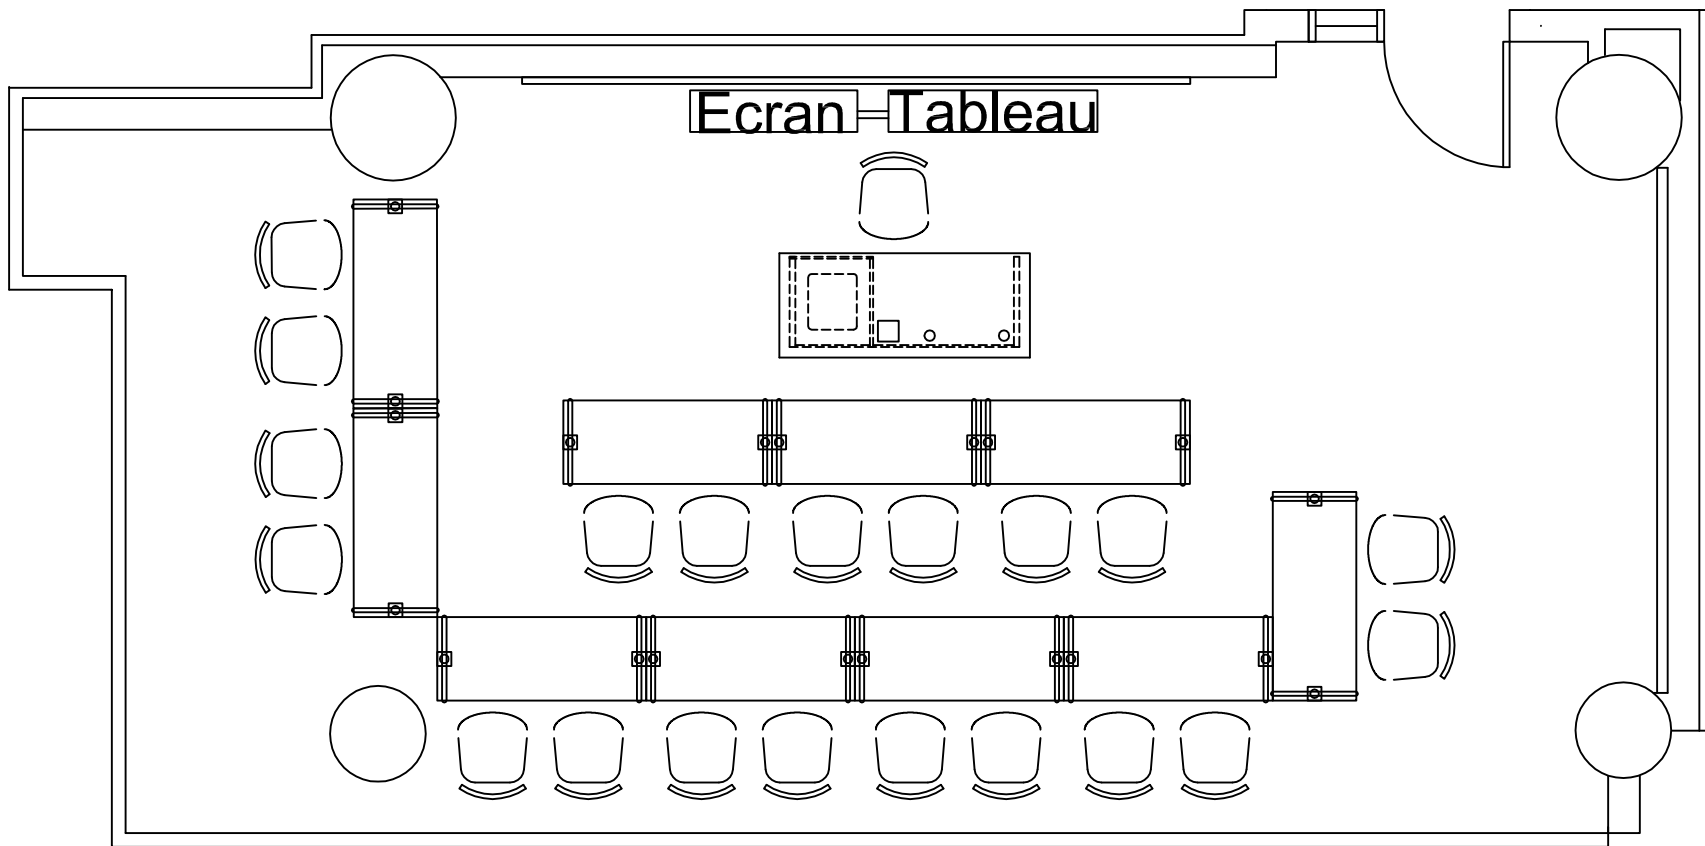

CLASSE  
4655  
24PLACES

CLASSE  
4675  
20PLACES

CLASSE  
5655  
20PLACES

CLASSE  
5675  
20PLACES

19'-4" [5.9m]

30'-7" [9.3m]

CLASSE 20P.

3640

37'-11" [11.6m]

FENÊTRES

18'-3" [5.6m]

FENÊTRES

TABLEAU

ÉCRAN MOTORISÉ

CLASSE 20P.

6675

CLASSE  
6655  
20 PLACES