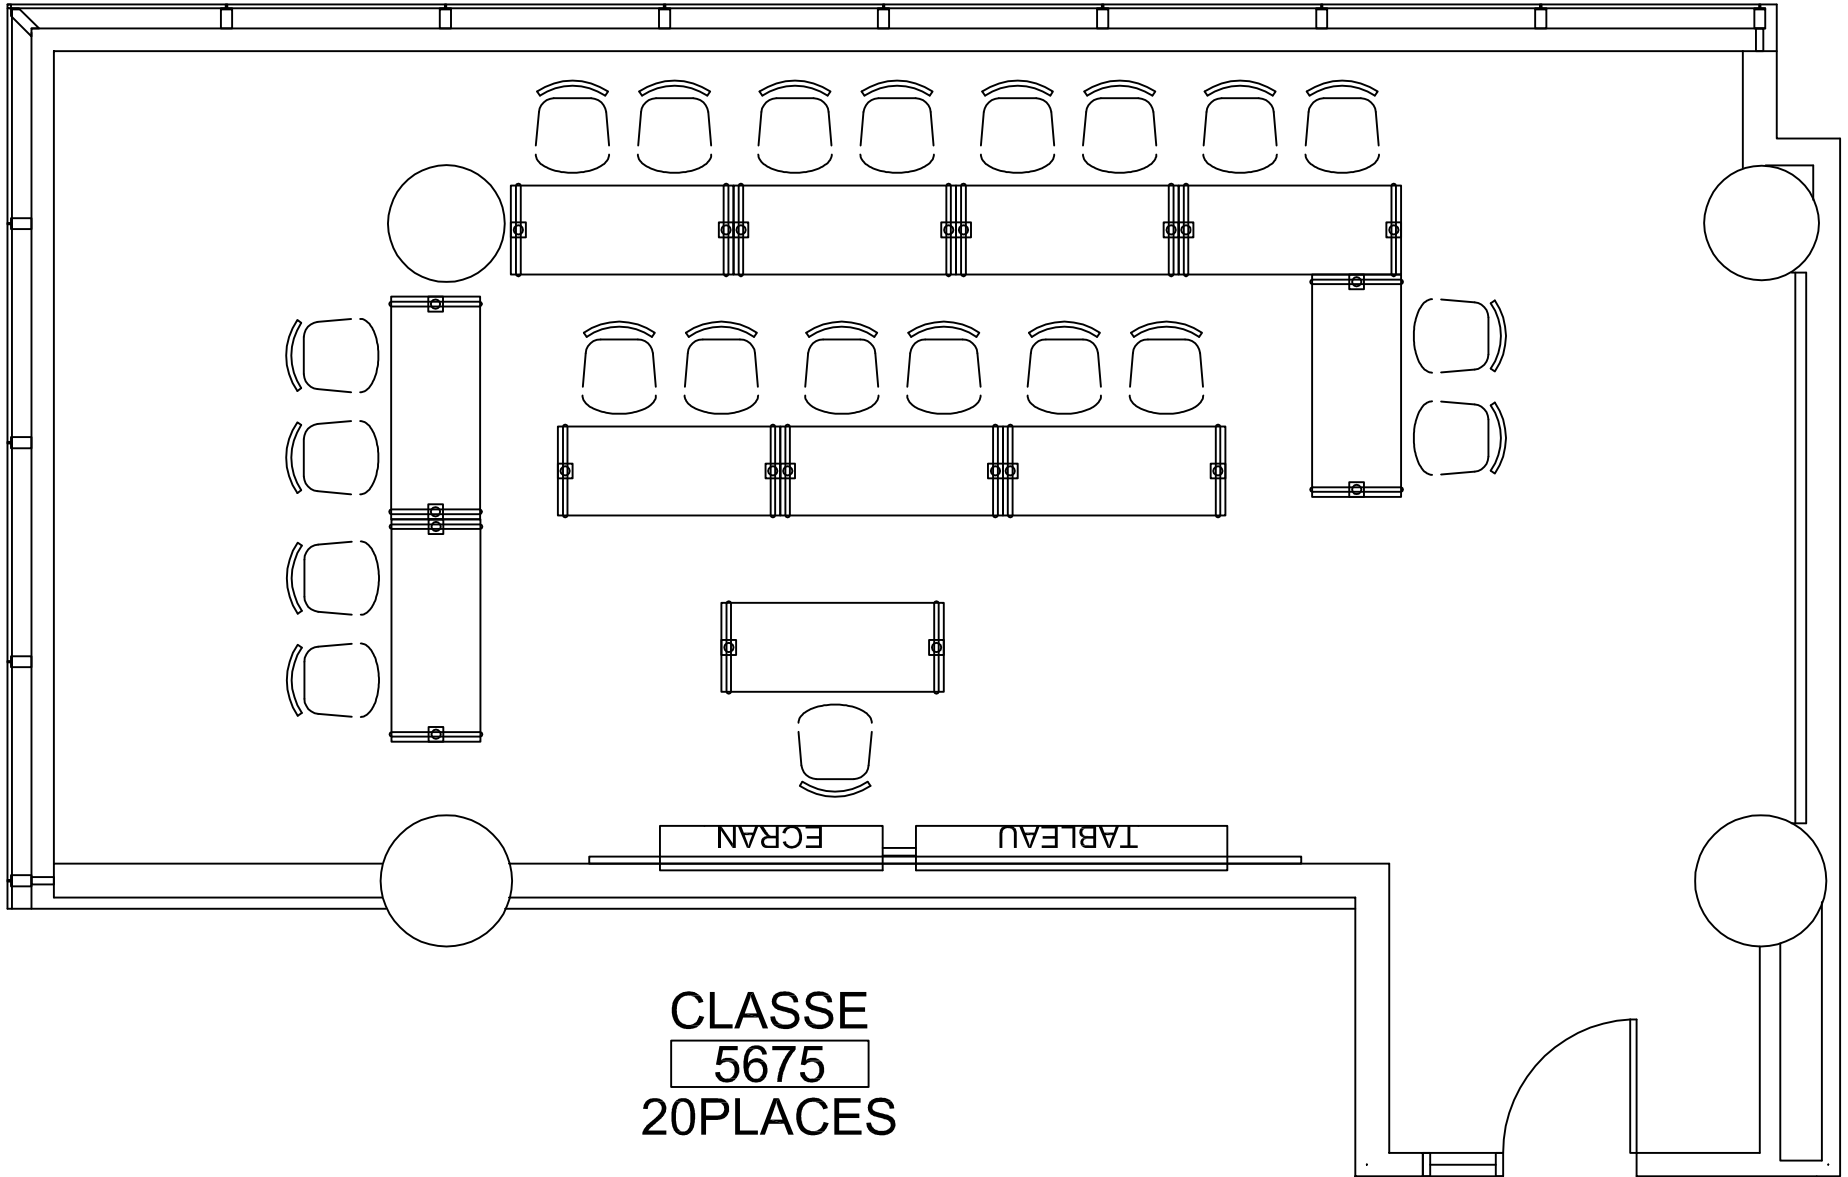

CLASSE  
4655  
24PLACES

CLASSE  
4675  
20PLACES

CLASSE  
5655  
20PLACES

CLASSE  
5675  
20PLACES

19'-4" [5.9m]

30'-7" [9.3m]

CLASSE 20P.

3640

37'-11" [11.6m]

FENÊTRES

18'-3" [5.6m]

FENÊTRES

TABLEAU

ÉCRAN MOTORISÉ

CLASSE 20P.

6675

CLASSE  
6655  
20 PLACES