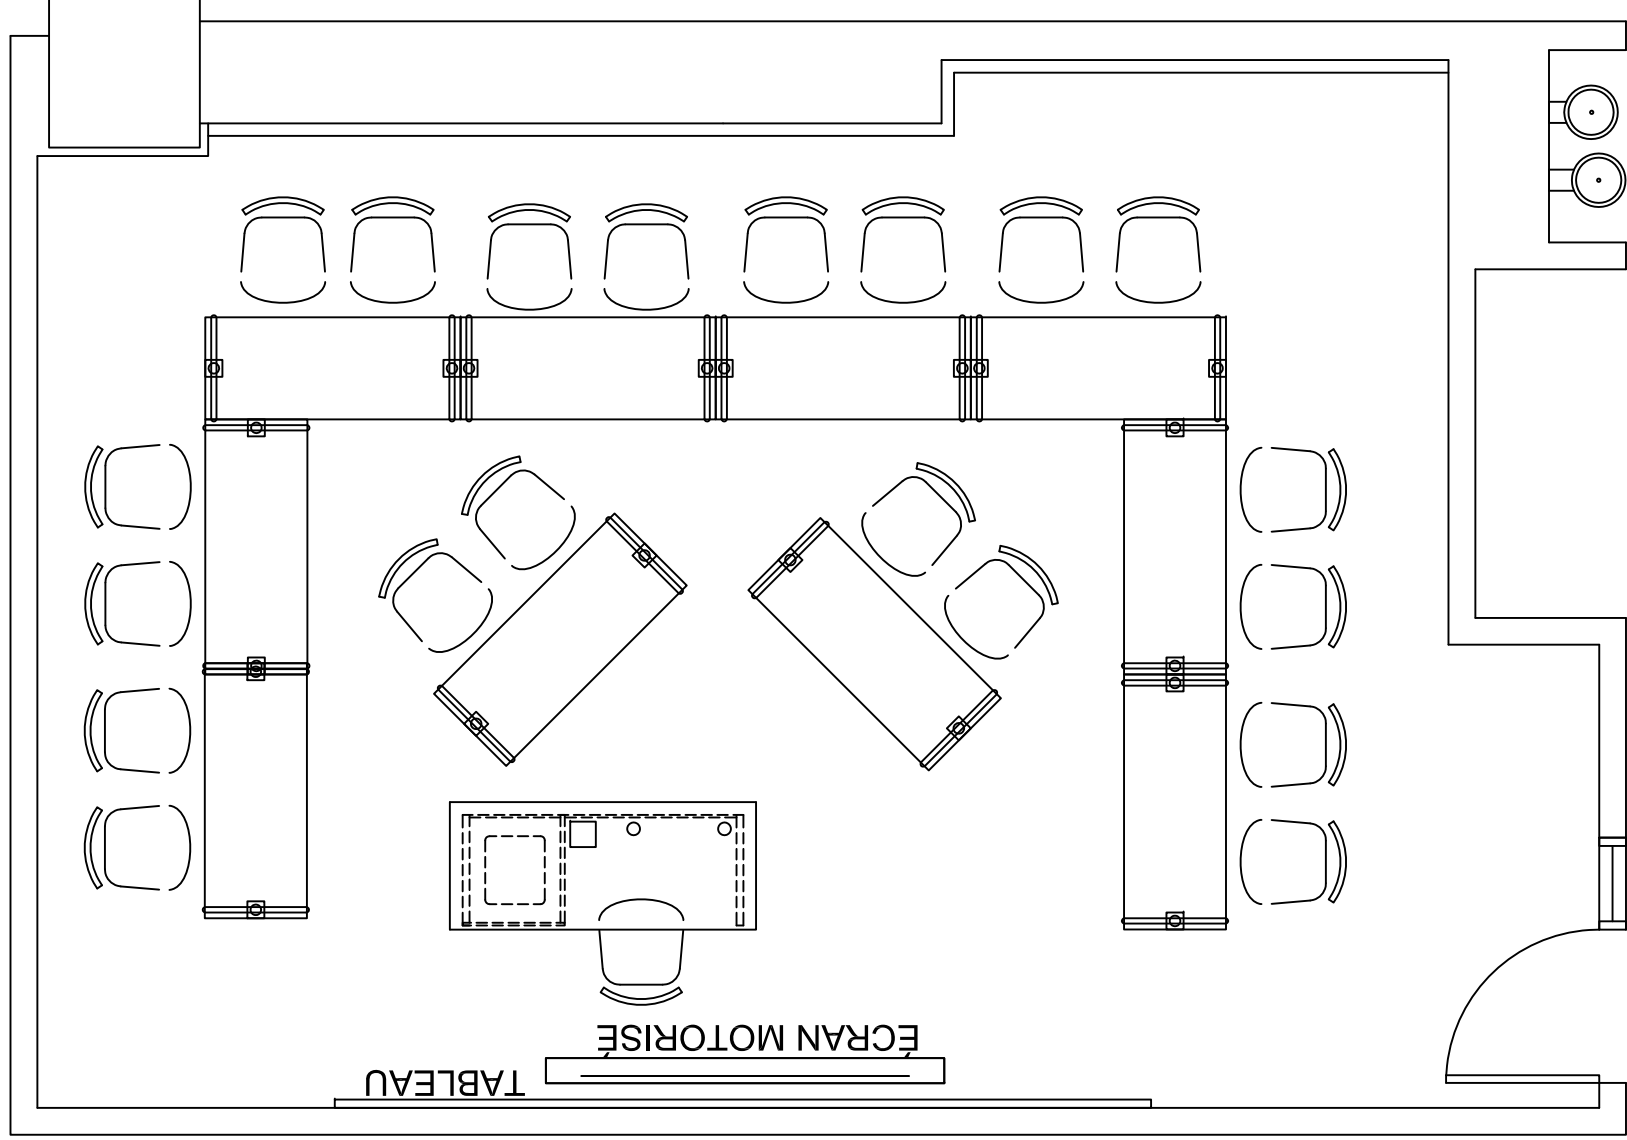

CLASSE  
4655  
24PLACES

CLASSE  
4675  
20PLACES

CLASSE  
5655  
20PLACES

CLASSE  
5675  
20PLACES

19'-4" [5.9m]

30'-7" [9.3m]

CLASSE 20P.

3640

37'-11" [11.6m]

FENÊTRES

18'-3" [5.6m]

FENÊTRES

TABLEAU

ÉCRAN MOTORISÉ

CLASSE 20P.

6675

CLASSE  
6655  
20 PLACES