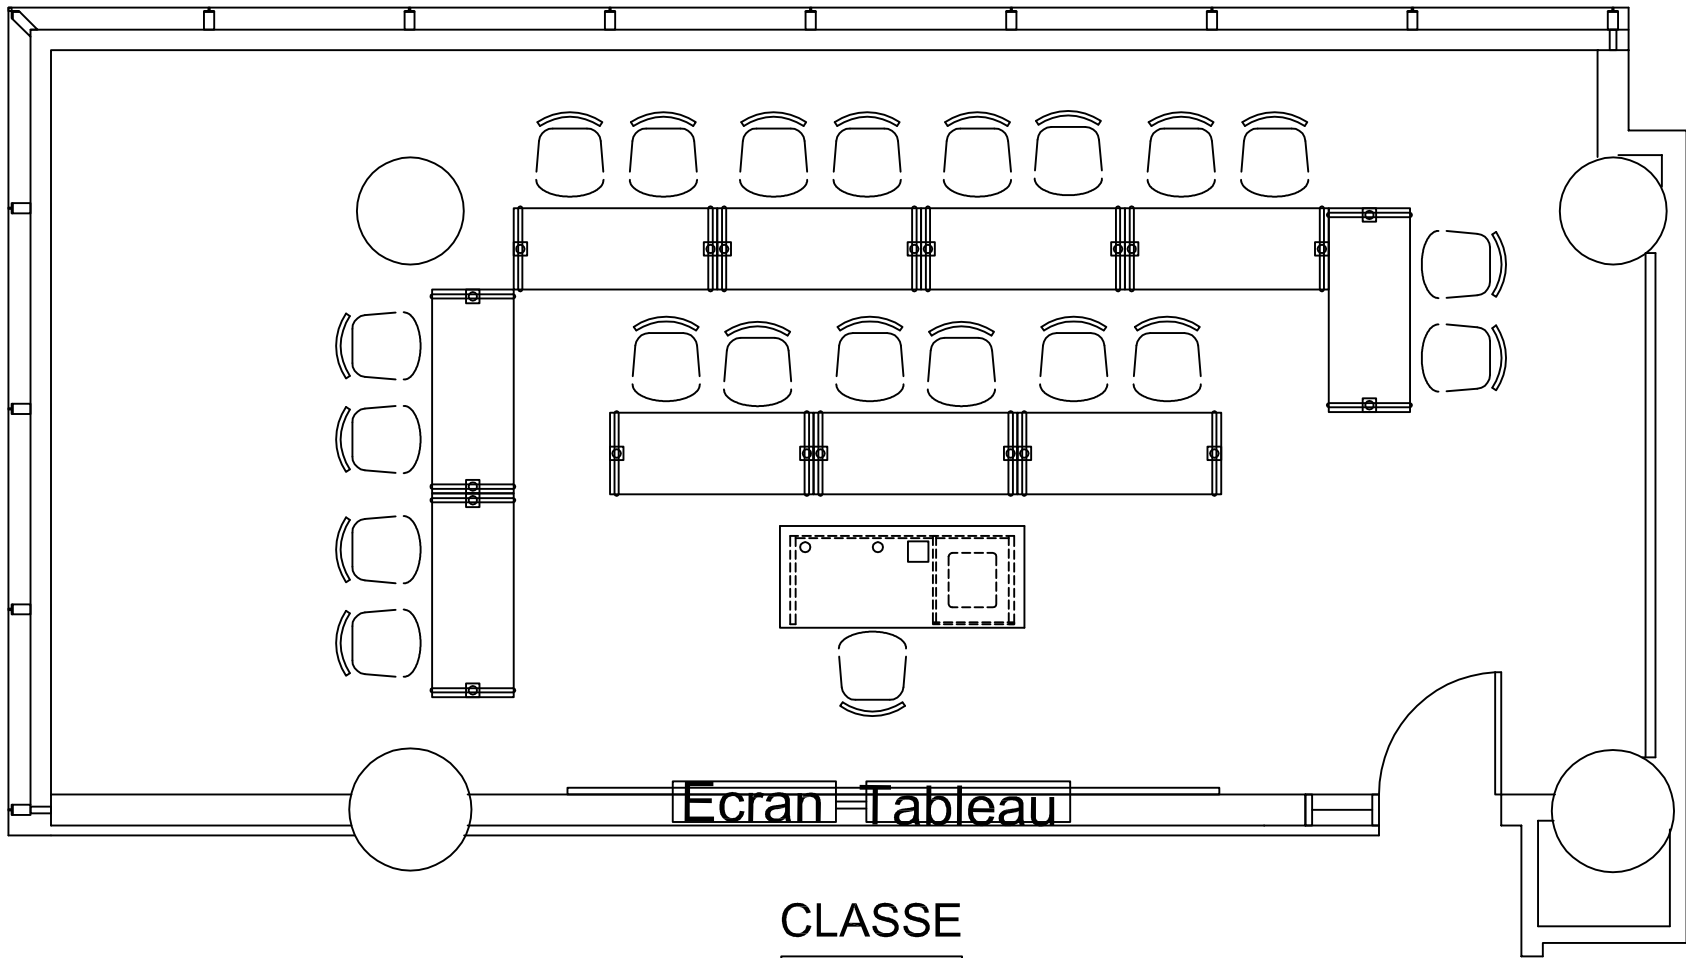

CLASSE  
4655  
24PLACES

CLASSE  
4675  
20PLACES

CLASSE  
5655  
20PLACES

CLASSE  
5675  
20PLACES

19'-4" [5.9m]

30'-7" [9.3m]

CLASSE 20P.

3640

37'-11" [11.6m]

FENÊTRES

18'-3" [5.6m]

FENÊTRES

TABLEAU

ÉCRAN MOTORISÉ

CLASSE 20P.

6675

CLASSE  
6655  
20 PLACES