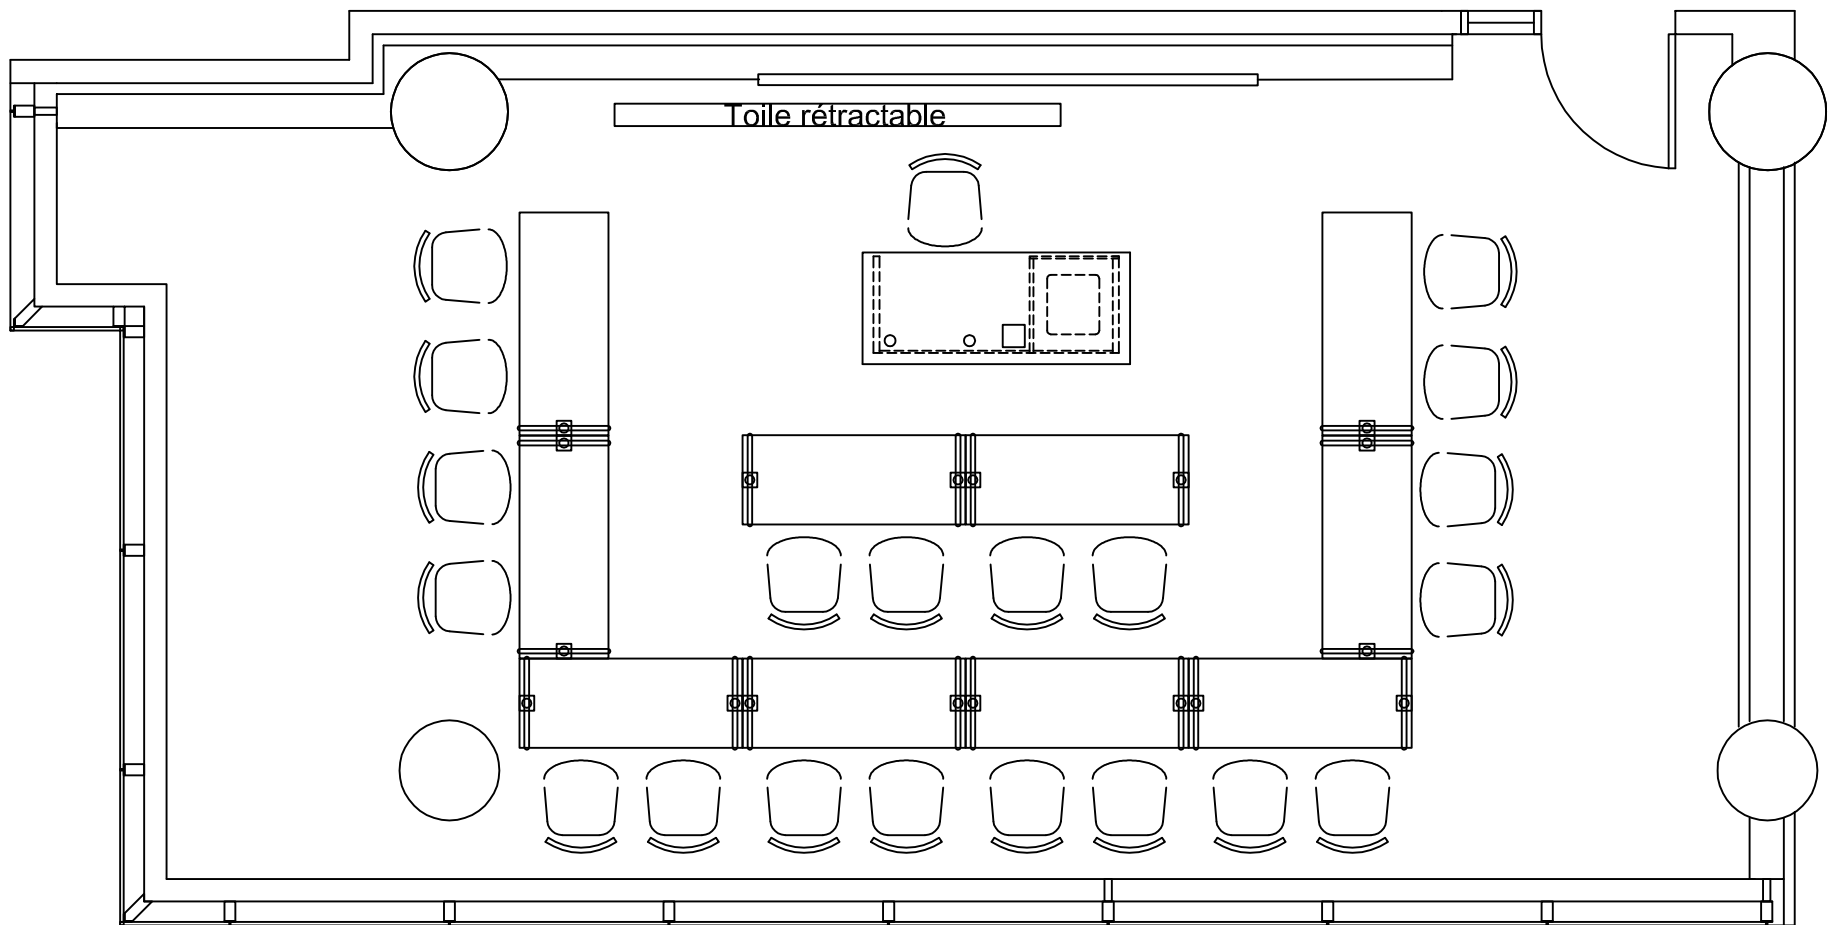

CLASSE  
4655  
24PLACES

CLASSE  
4675  
20PLACES

CLASSE  
5655  
20PLACES

CLASSE  
5675  
20PLACES

19'-4" [5.9m]

30'-7" [9.3m]

CLASSE 20P.

3640

37'-11" [11.6m]

FENÊTRES

18'-3" [5.6m]

FENÊTRES

TABLEAU

ÉCRAN MOTORISÉ

CLASSE 20P.

6675

CLASSE  
6655  
20 PLACES