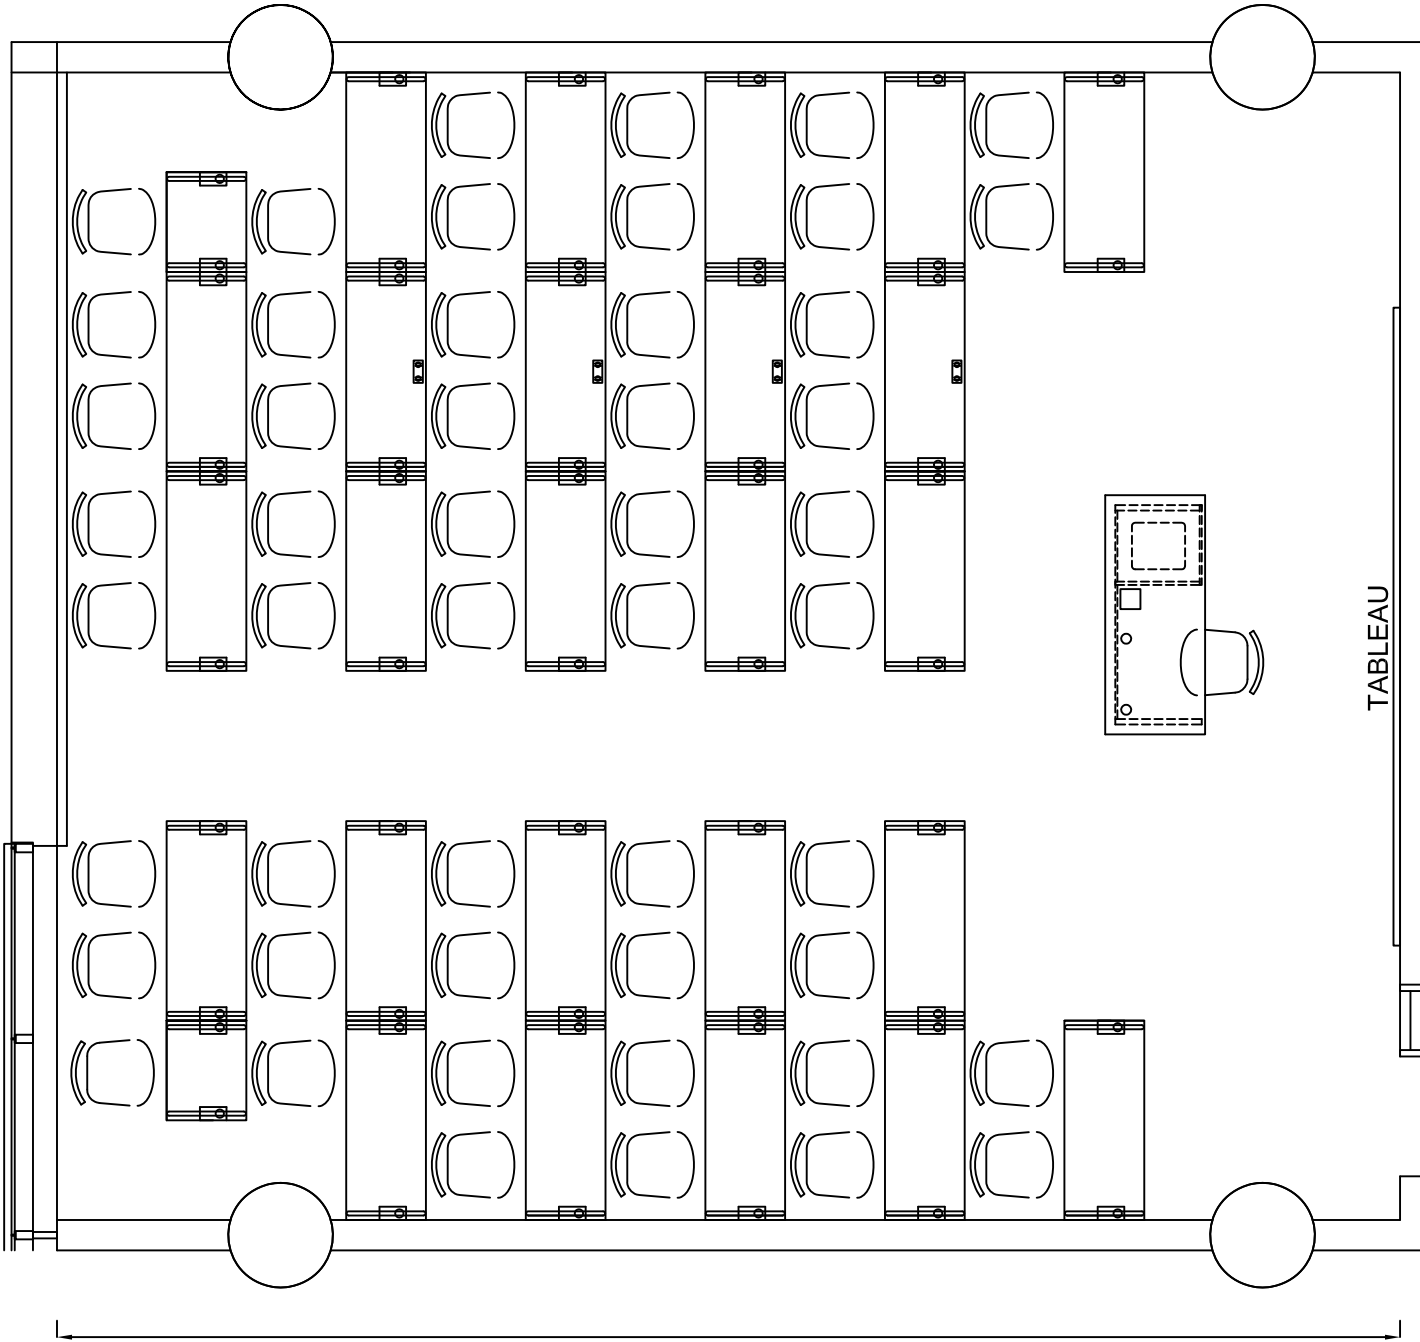

3630

28'-9" [8.8m]

FENÊTRES

34'-5" [10.5m]

CLASSE 48P.

3635

34'-3" [10.4m]

28'-9" [8.8m]

FENÊTRES

CLASSE 48P.

3645

28'-9" [8.8m]

FENÊTRES

33'-8" [10.3m]

CLASSE 50P.

3665

29'-2" [8.9m]

FENÊTRES

33'-5" [10.2m]

CLASSE 50P.

3675

27'-4" [8.3m]

FENÊTRES

ÉCRAN MOTORISÉ

TABLEAU

36'-1" [11.0m]

CLASSE 48P.

4600

CLASSE
4605
46PLACES

CLASSE
4650
48PLACES

34'-1" [10.4m]

FENÊTRES