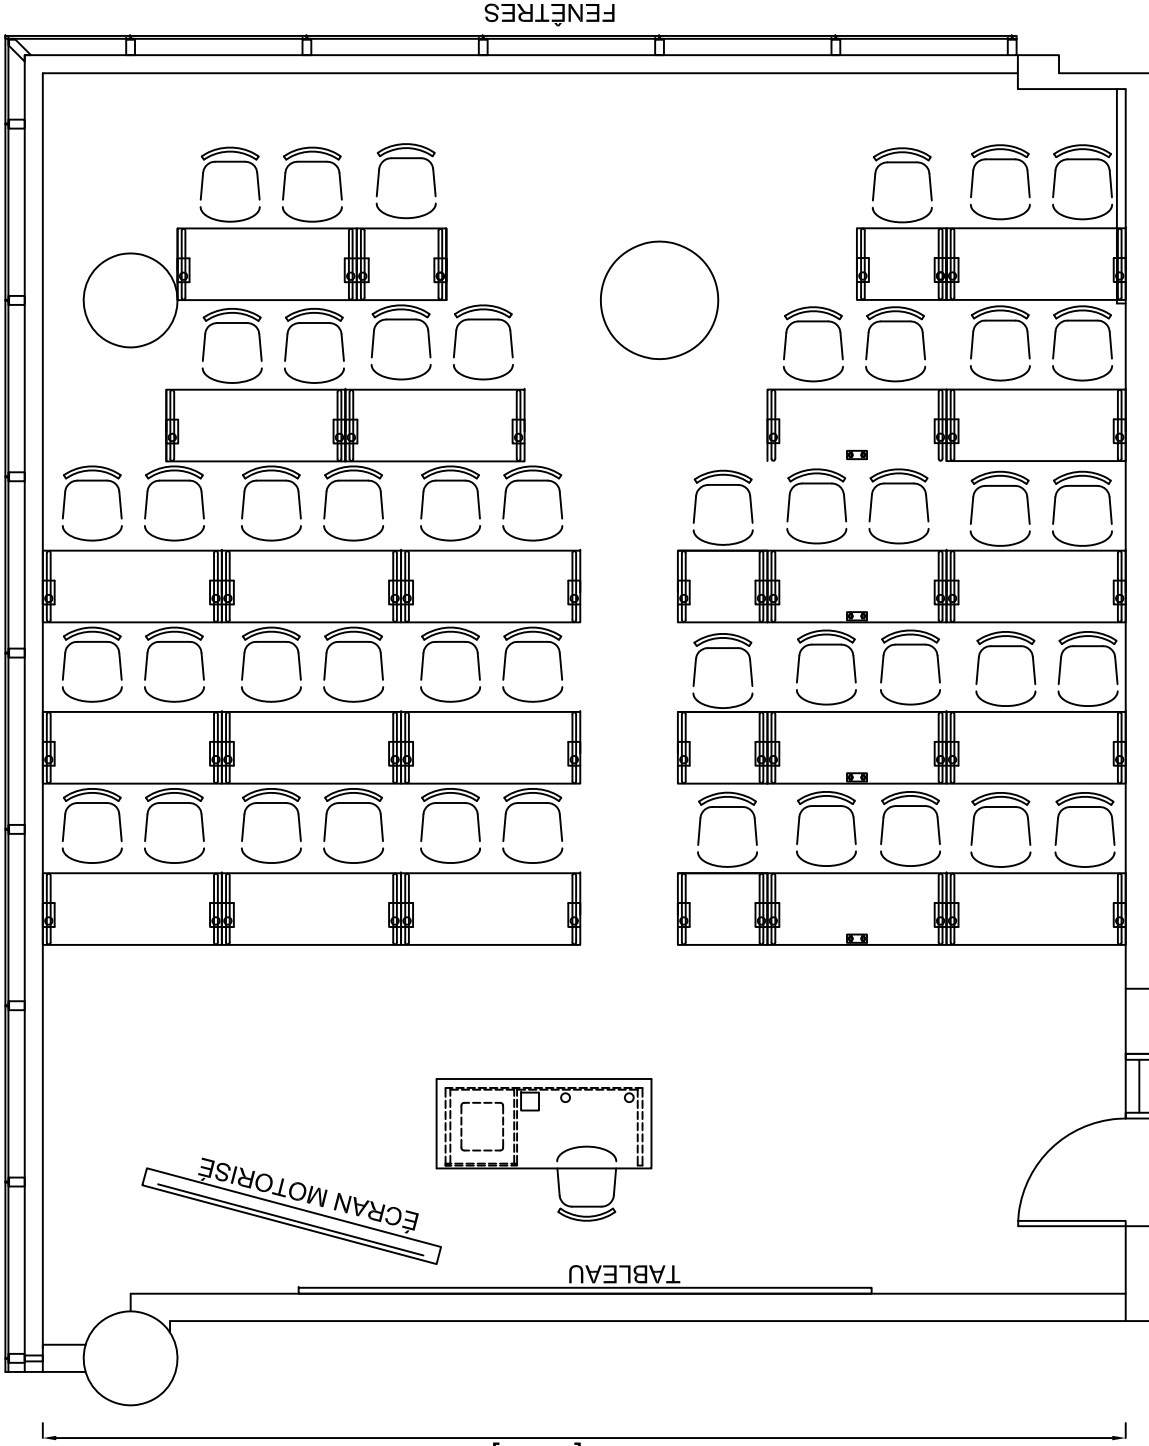

29'-2" [8.9m]

FENÊTRES

33'-5" [10.2m]

CLASSE 50P.

3675

27'-4" [8.3m]

FENÊTRES

ÉCRAN MOTORISÉ

TABLEAU

36'-1" [11.0m]

CLASSE 48P.

4600

CLASSE
4605
46PLACES

CLASSE
4650
48PLACES

34'-1" [10.4m]

FENÊTRES

FENÊTRES

30'-3" [9.2m]

CLASSE 47P.

5605

30'-11" [9.4m]

TABLEAU

ÉCRAN MOTORISÉ

FENÊTRES