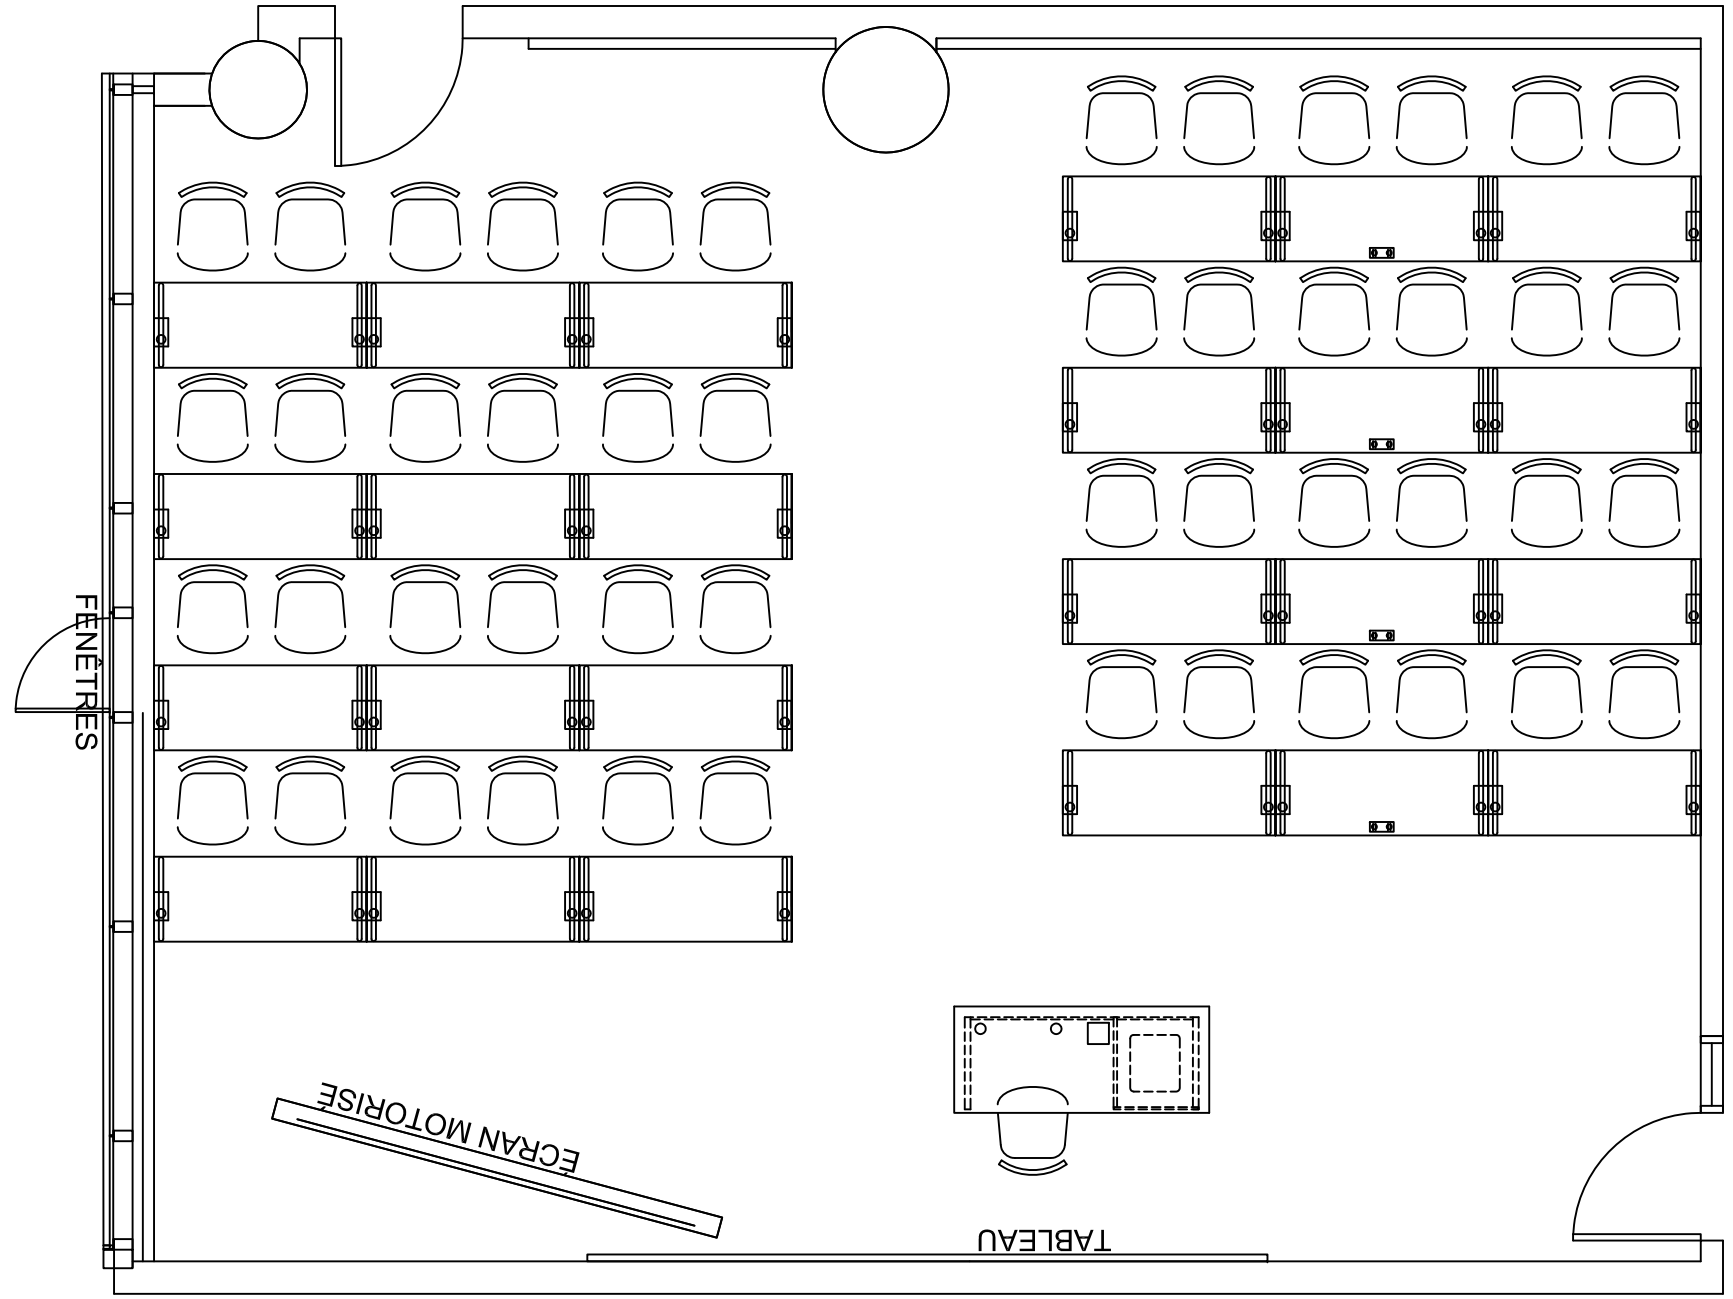

36'-4" [11.1m]

28'-9" [8.8m]

CLASSE 48P.

3620

28'-9" [8.8m]

FENÊTRES

35'-7" [10.9m]

CLASSE 48P.

29'-2" [8.9m]

FENÊTRES

33'-5" [10.2m]

CLASSE 50P.

3675

27'-4" [8.3m]

FENÊTRES

ÉCRAN MOTORISÉ

TABLEAU

36'-1" [11.0m]

CLASSE 48P.

4600

CLASSE
4605
46PLACES

CLASSE
4650
48PLACES

34'-1" [10.4m]

FENÊTRES

FENÊTRES

30'-3" [9.2m]

CLASSE 47P.

5605

30'-11" [9.4m]

TABLEAU

ÉCRAN MOTORISÉ

FENÊTRES