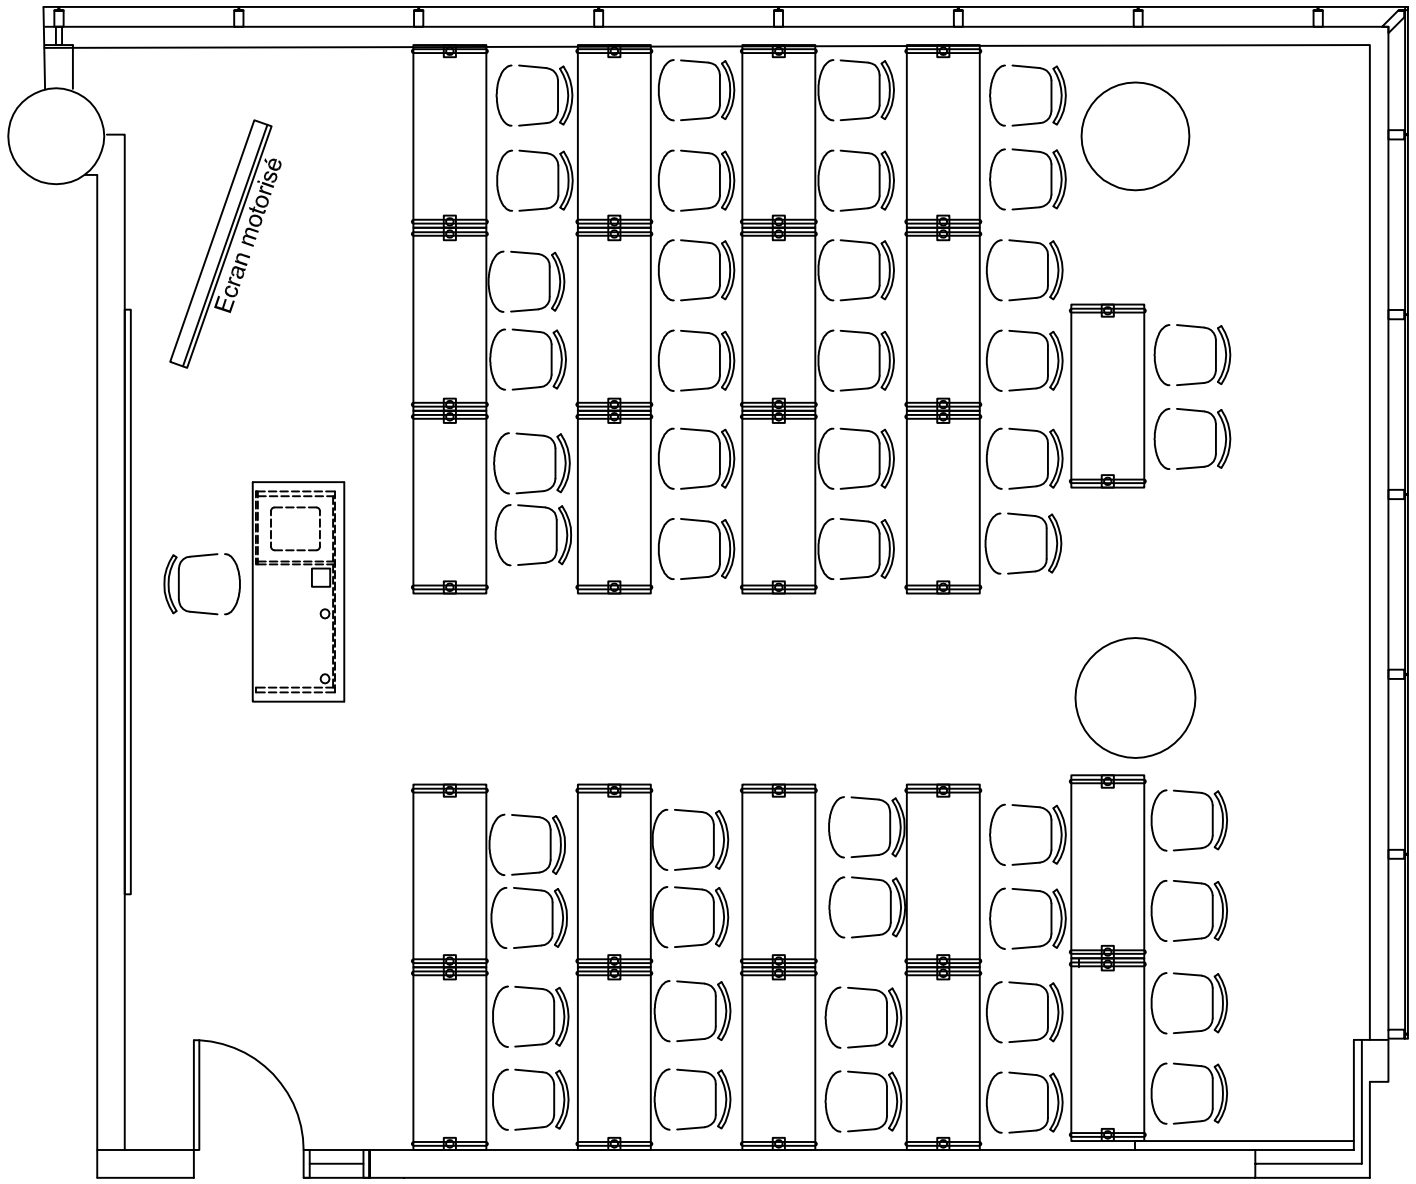

29'-2" [8.9m]

FENÊTRES

33'-5" [10.2m]

CLASSE 50P.

3675

27'-4" [8.3m]

FENÊTRES

ÉCRAN MOTORISÉ

TABLEAU

36'-1" [11.0m]

CLASSE 48P.

4600

CLASSE
4605
46PLACES

CLASSE
4650
48PLACES

34'-1" [10.4m]

FENÊTRES

FENÊTRES

30'-3" [9.2m]

CLASSE 47P.

5605

30'-11" [9.4m]

TABLEAU

ÉCRAN MOTORISÉ

FENÊTRES