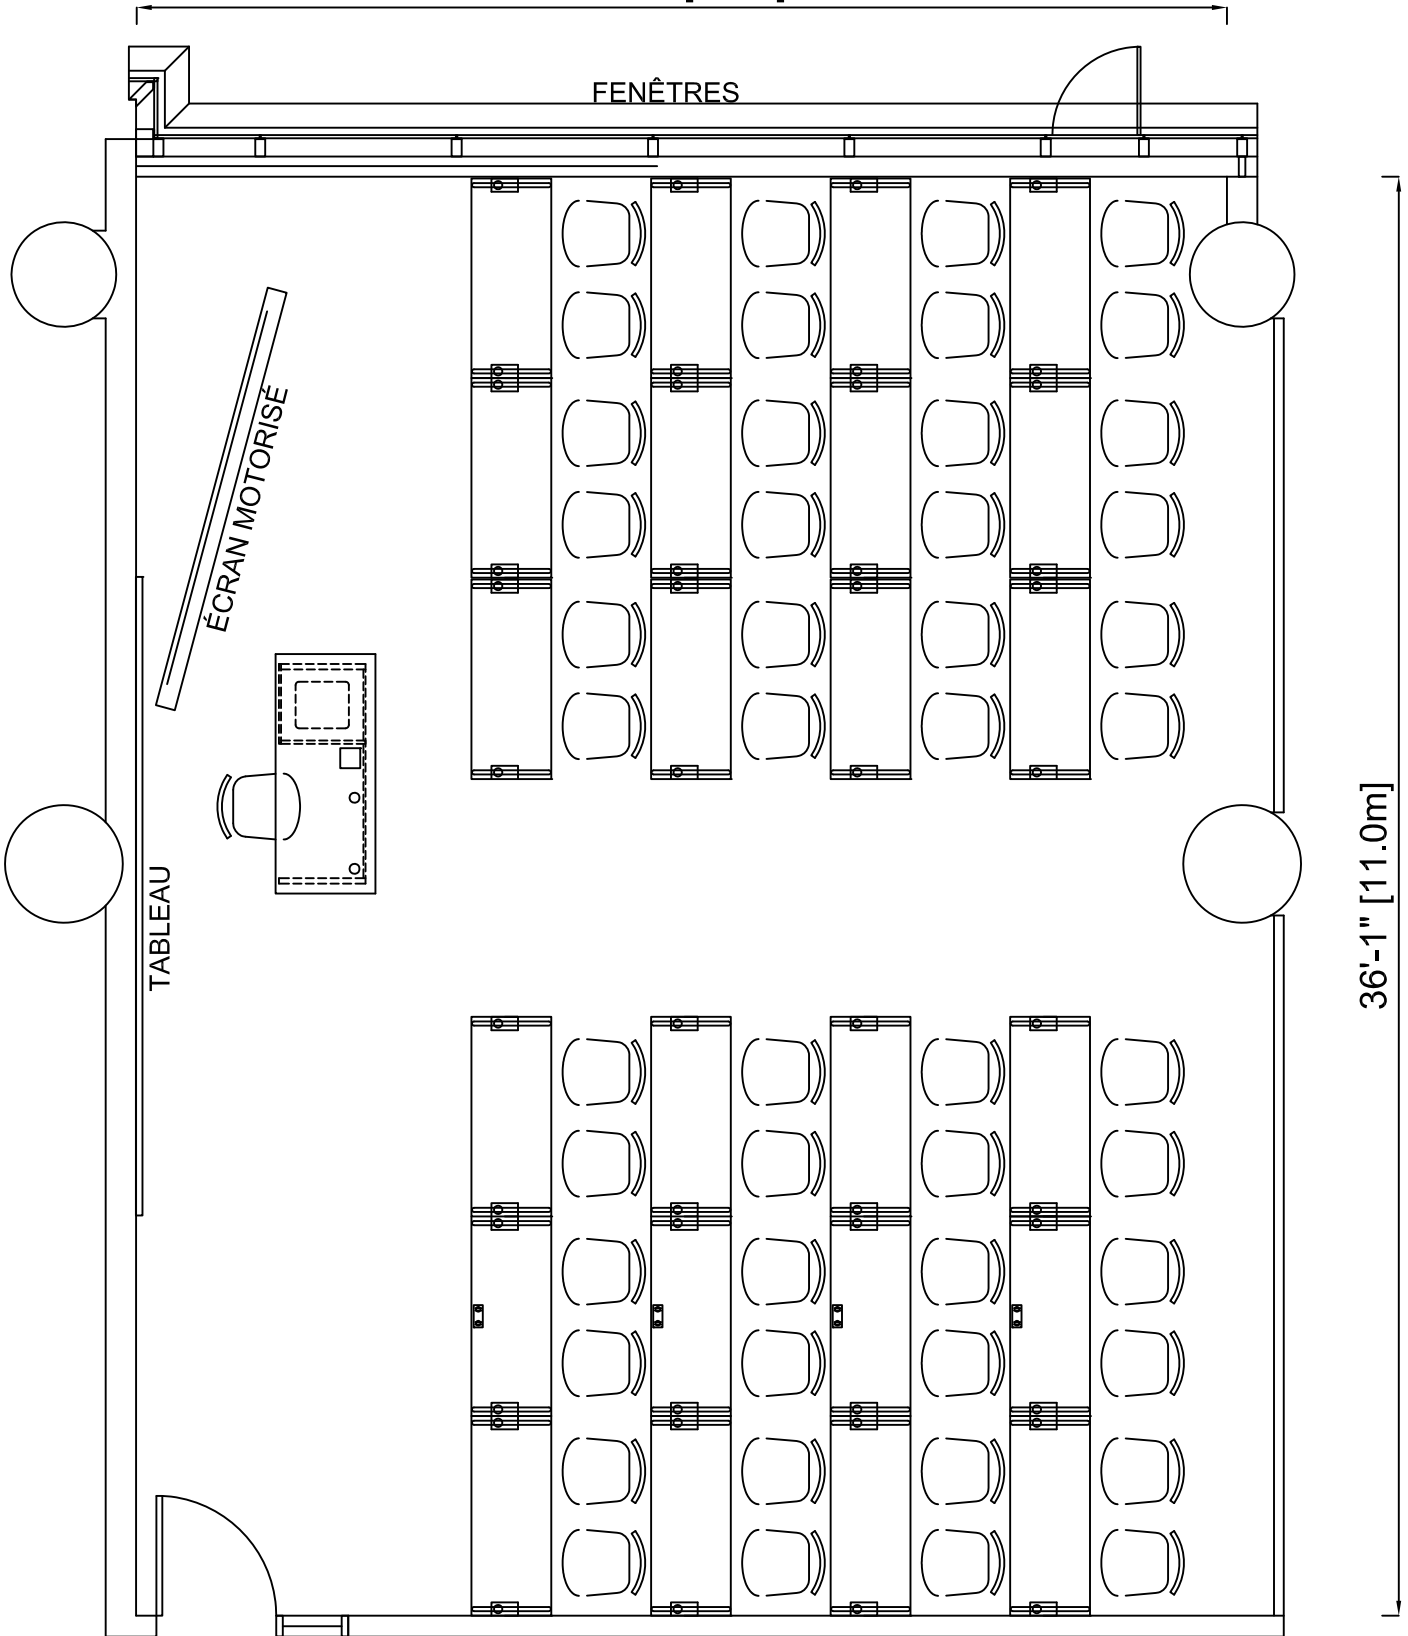

FENÊTRES

CLASSE 48P.

3645

28'-9" [8.8m]

FENÊTRES

33'-8" [10.3m]

CLASSE 50P.

3665

29'-2" [8.9m]

FENÊTRES

33'-5" [10.2m]

CLASSE 50P.

3675

27'-4" [8.3m]

FENÊTRES

ÉCRAN MOTORISÉ

TABLEAU

36'-1" [11.0m]

CLASSE 48P.

4600

CLASSE
4605
46PLACES

CLASSE
4650
48PLACES

34'-1" [10.4m]

FENÊTRES

FENÊTRES

30'-3" [9.2m]

CLASSE 47P.

5605

30'-11" [9.4m]

TABLEAU

ÉCRAN MOTORISÉ

FENÊTRES