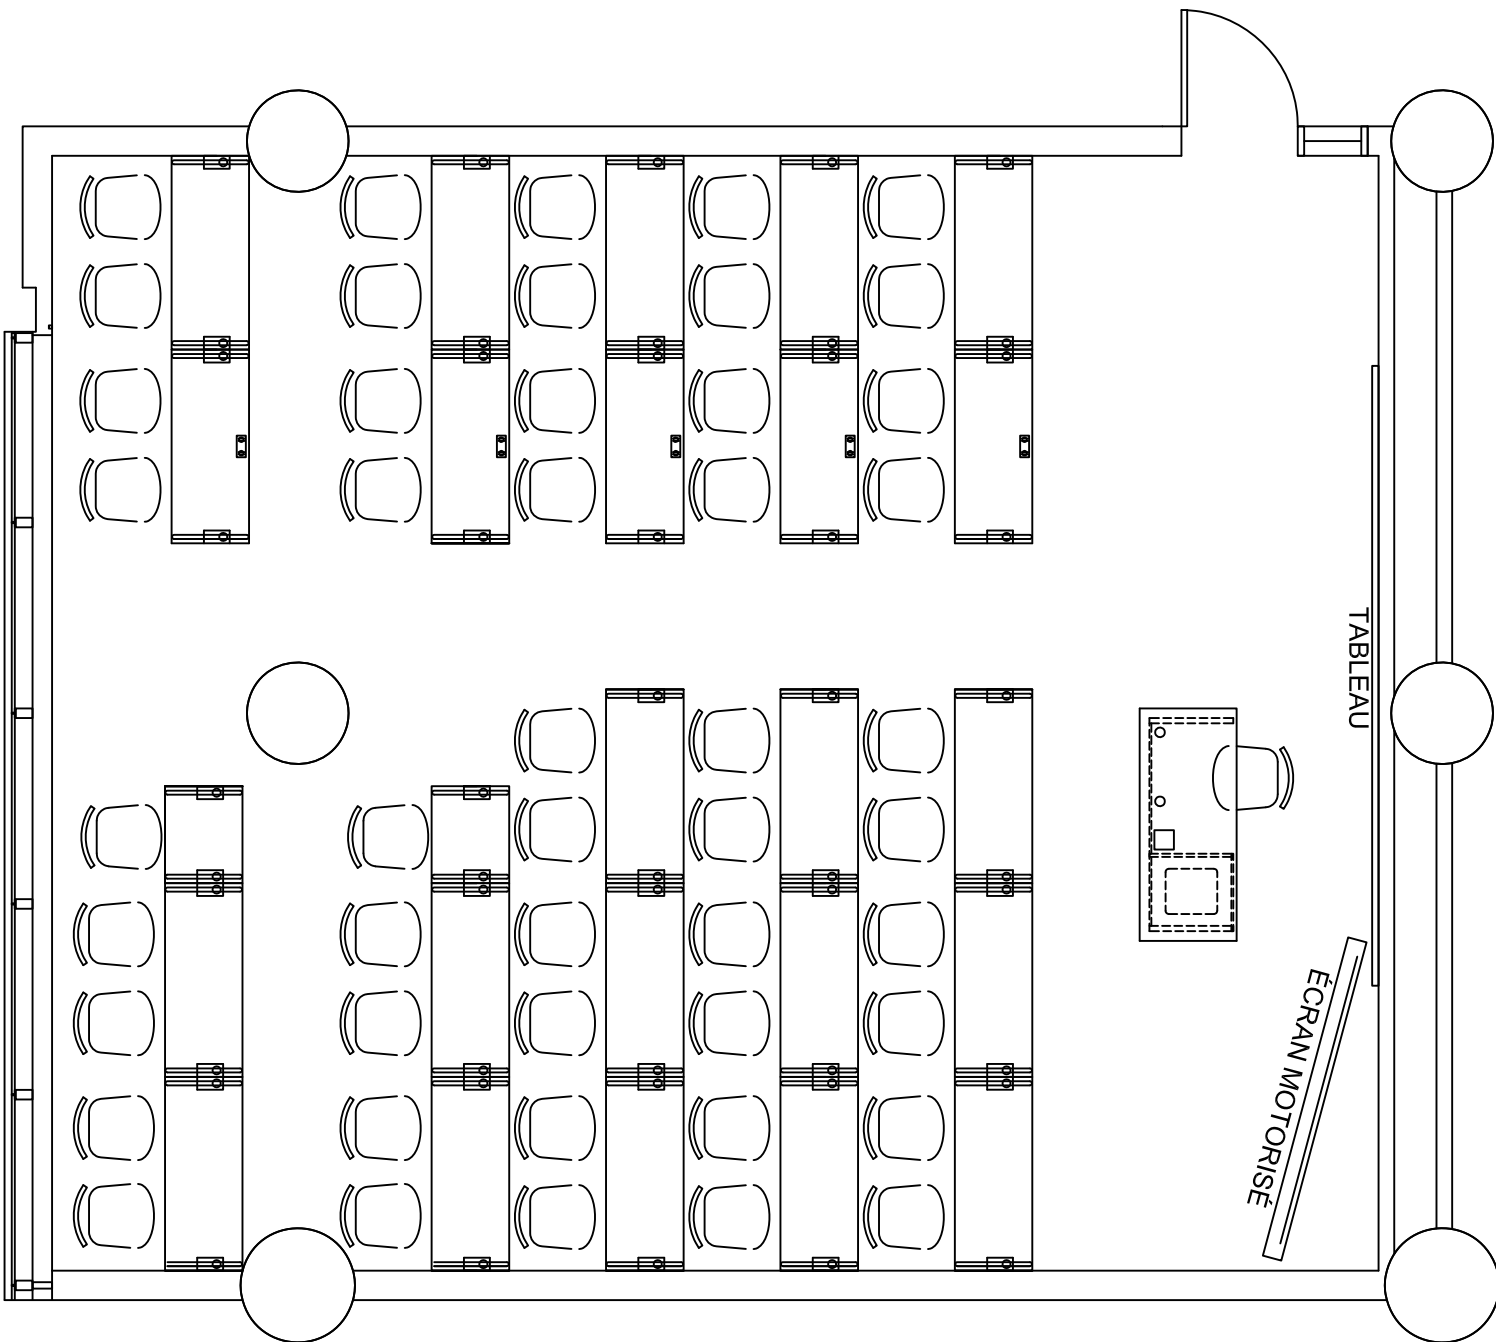

3630

28'-9" [8.8m]

FENÊTRES

34'-5" [10.5m]

CLASSE 48P.

3635

34'-3" [10.4m]

28'-9" [8.8m]

FENÊTRES

CLASSE 48P.

3645

28'-9" [8.8m]

FENÊTRES

33'-8" [10.3m]

CLASSE 50P.

3665

29'-2" [8.9m]

FENÊTRES

33'-5" [10.2m]

CLASSE 50P.

3675

27'-4" [8.3m]

FENÊTRES

ÉCRAN MOTORISÉ

TABLEAU

36'-1" [11.0m]

CLASSE 48P.

4600

CLASSE
4605
46PLACES

CLASSE
4650
48PLACES

34'-1" [10.4m]

FENÊTRES