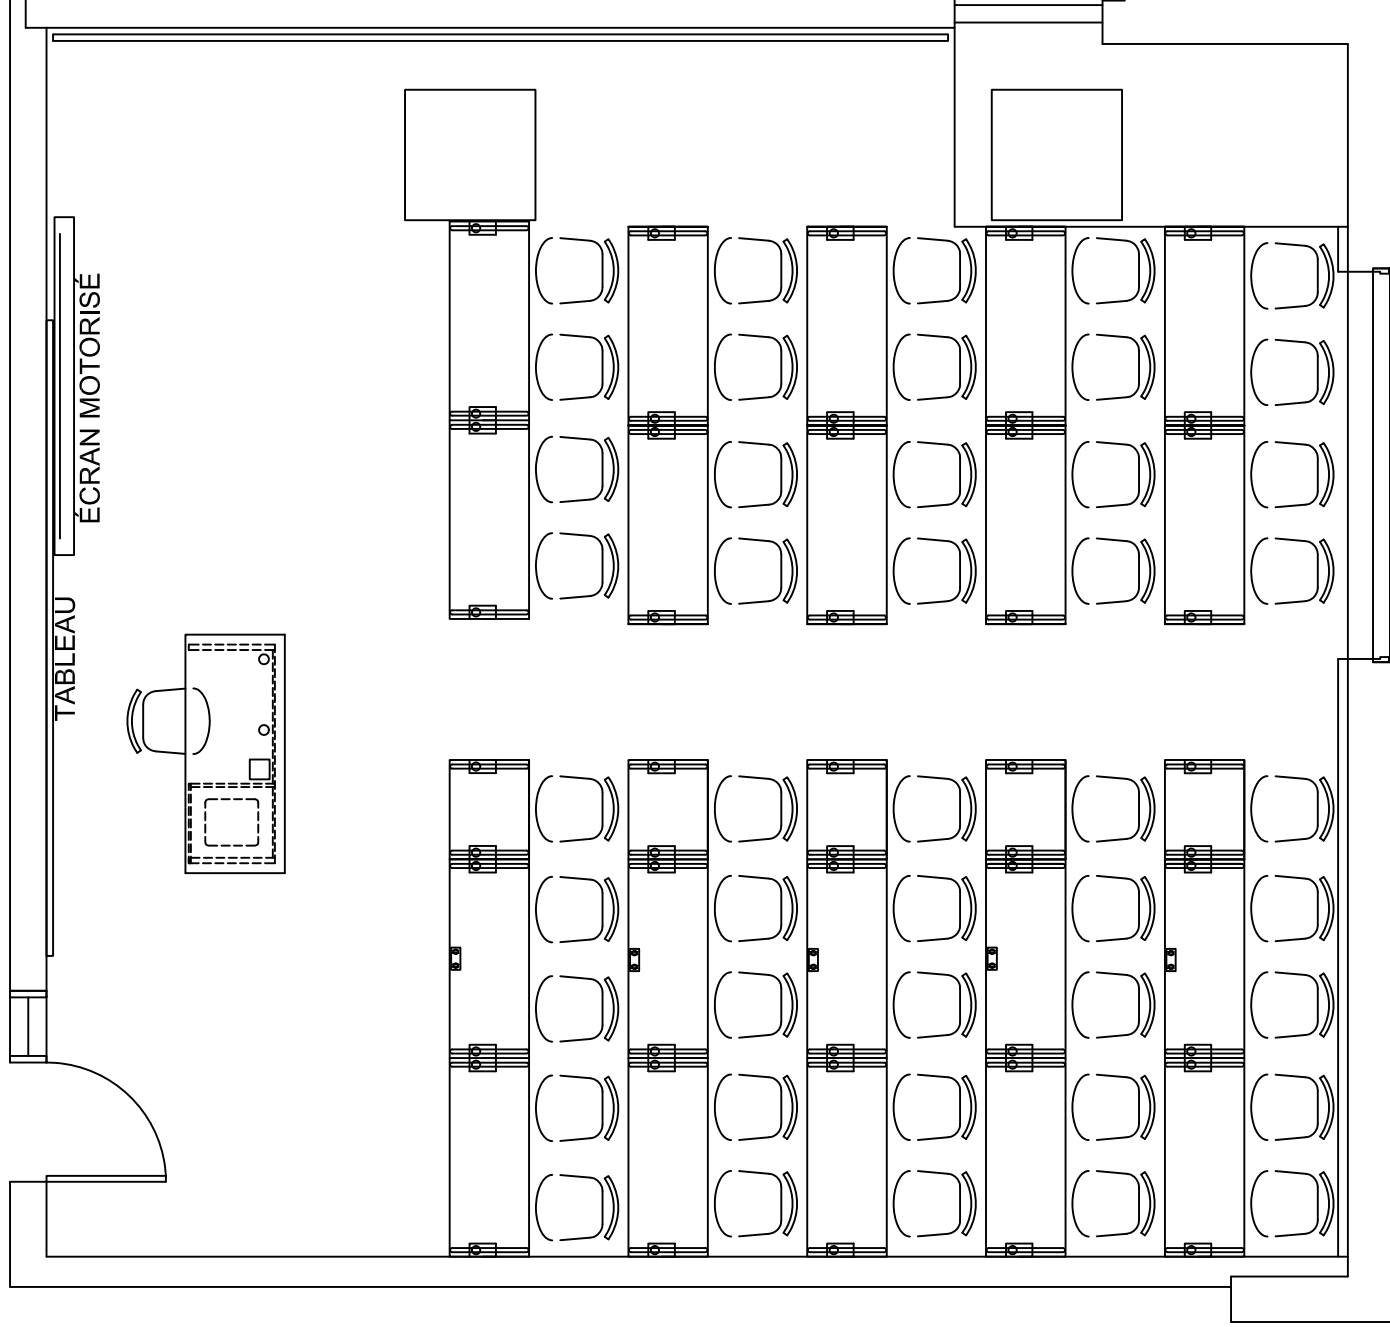

29'-2" [8.9m]

FENÊTRES

33'-5" [10.2m]

CLASSE 50P.

3675

27'-4" [8.3m]

FENÊTRES

ÉCRAN MOTORISÉ

TABLEAU

36'-1" [11.0m]

CLASSE 48P.

4600

CLASSE
4605
46PLACES

CLASSE
4650
48PLACES

34'-1" [10.4m]

FENÊTRES

FENÊTRES

30'-3" [9.2m]

CLASSE 47P.

5605

30'-11" [9.4m]

TABLEAU

ÉCRAN MOTORISÉ

FENÊTRES

32'-9" [10.0m]

CLASSE 45P.

5615