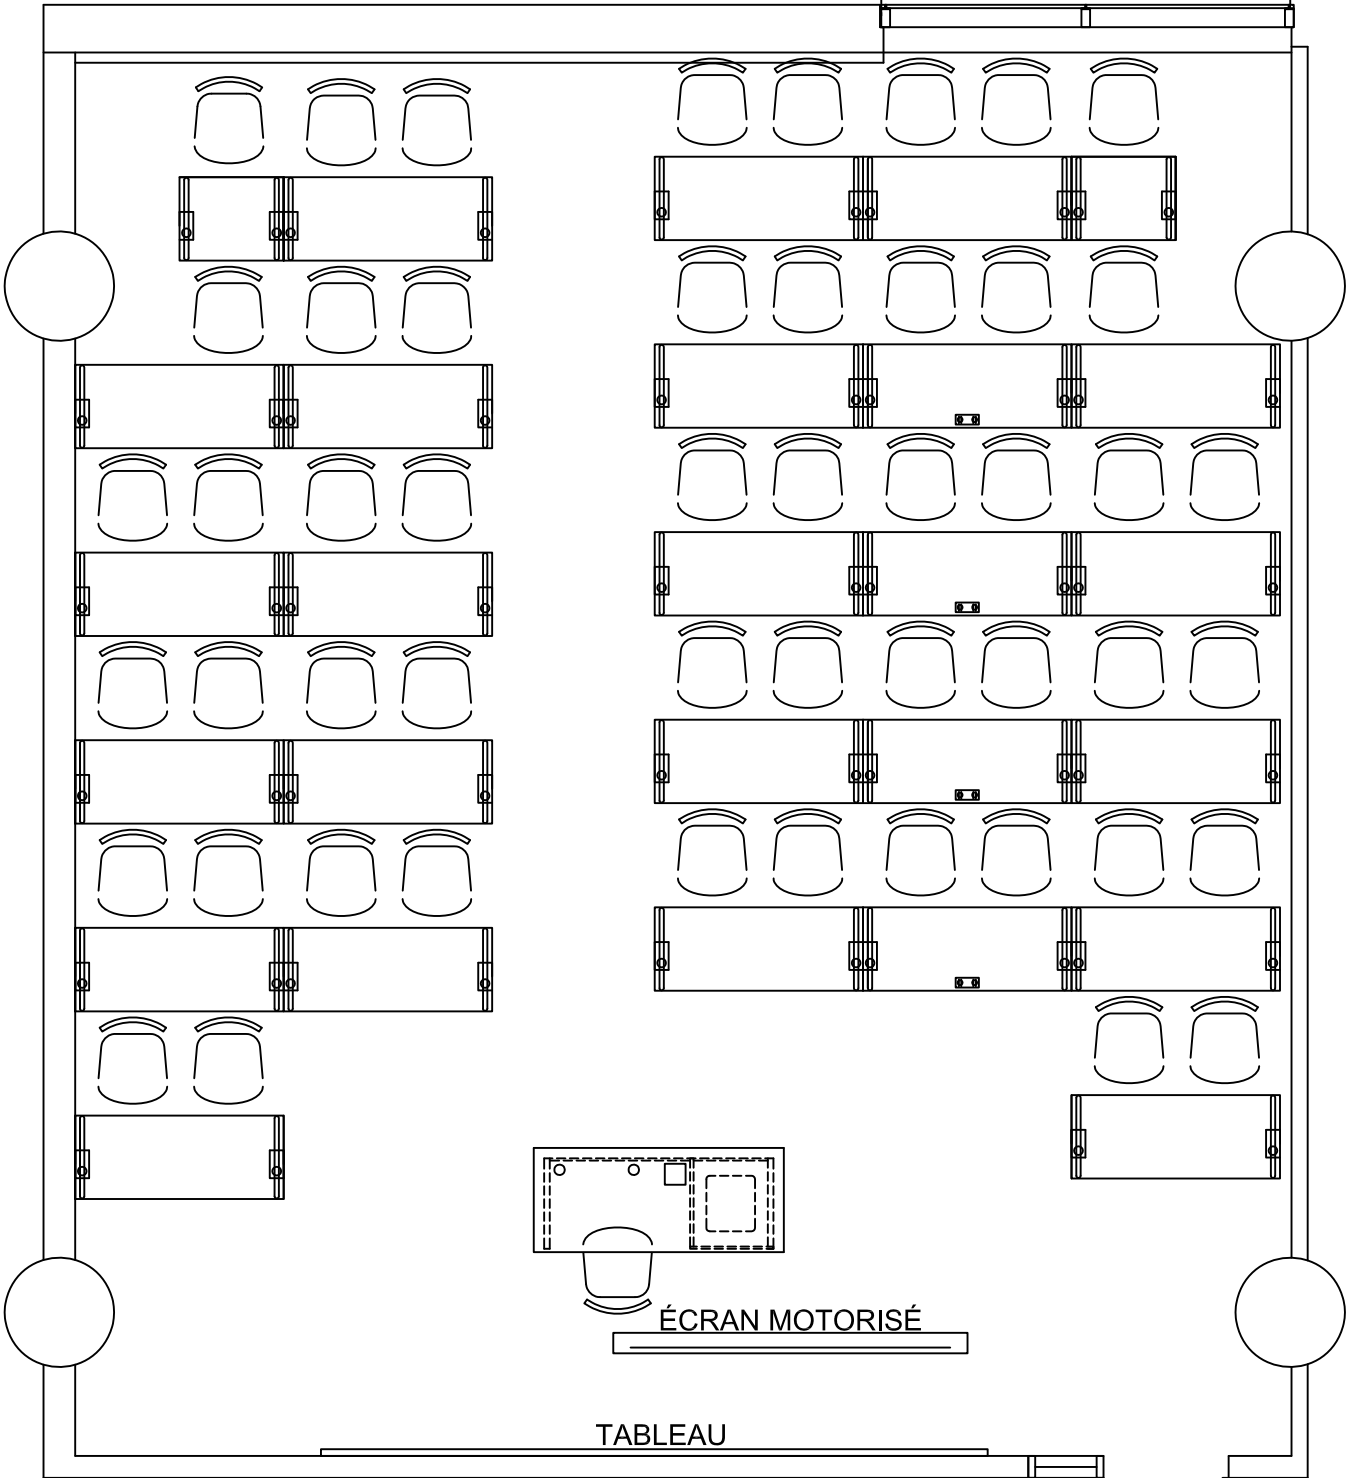

FENÊTRES

CLASSE 48P.

3645

28'-9" [8.8m]

FENÊTRES

33'-8" [10.3m]

CLASSE 50P.

3665

29'-2" [8.9m]

FENÊTRES

33'-5" [10.2m]

CLASSE 50P.

3675

27'-4" [8.3m]

FENÊTRES

ÉCRAN MOTORISÉ

TABLEAU

36'-1" [11.0m]

CLASSE 48P.

4600

CLASSE
4605
46PLACES

CLASSE
4650
48PLACES

34'-1" [10.4m]

FENÊTRES