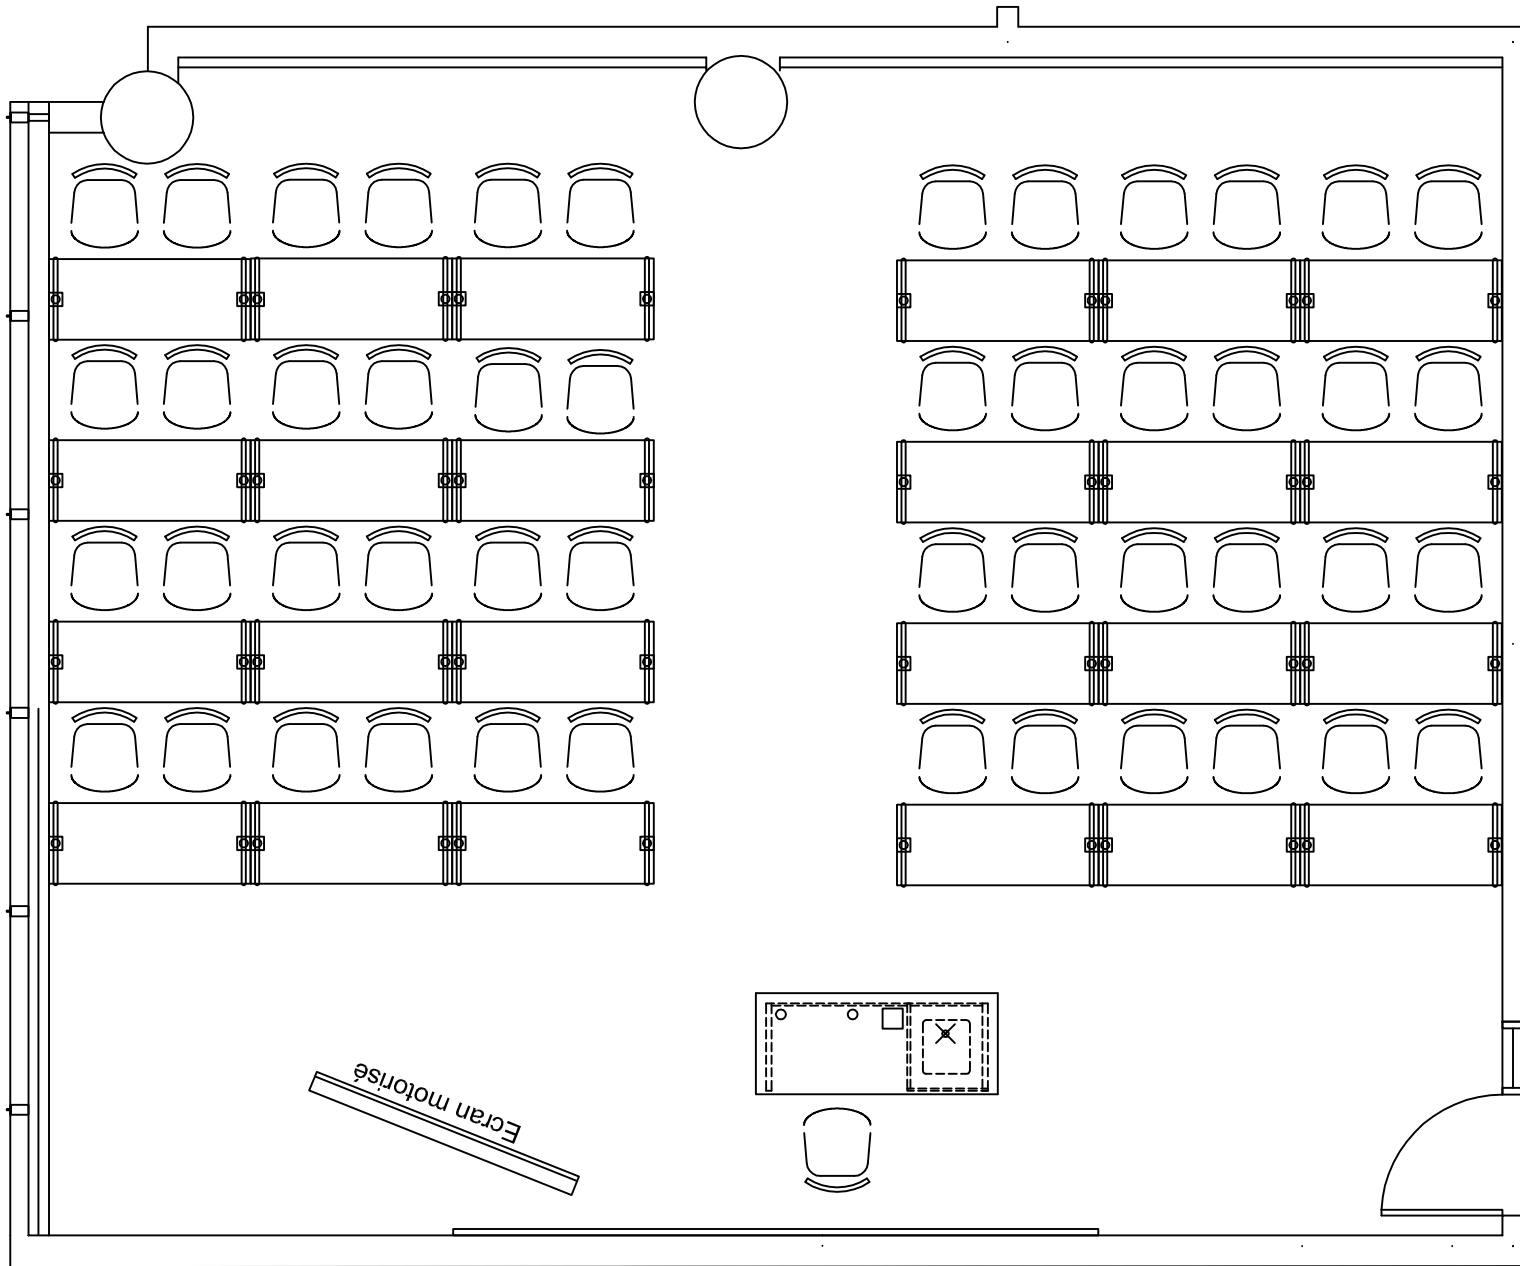

29'-2" [8.9m]

FENÊTRES

33'-5" [10.2m]

CLASSE 50P.

3675

27'-4" [8.3m]

FENÊTRES

ÉCRAN MOTORISÉ

TABLEAU

36'-1" [11.0m]

CLASSE 48P.

4600

CLASSE
4605
46PLACES

CLASSE
4650
48PLACES

34'-1" [10.4m]

FENÊTRES

FENÊTRES

30'-3" [9.2m]

CLASSE 47P.

5605

30'-11" [9.4m]

TABLEAU

ÉCRAN MOTORISÉ

FENÊTRES