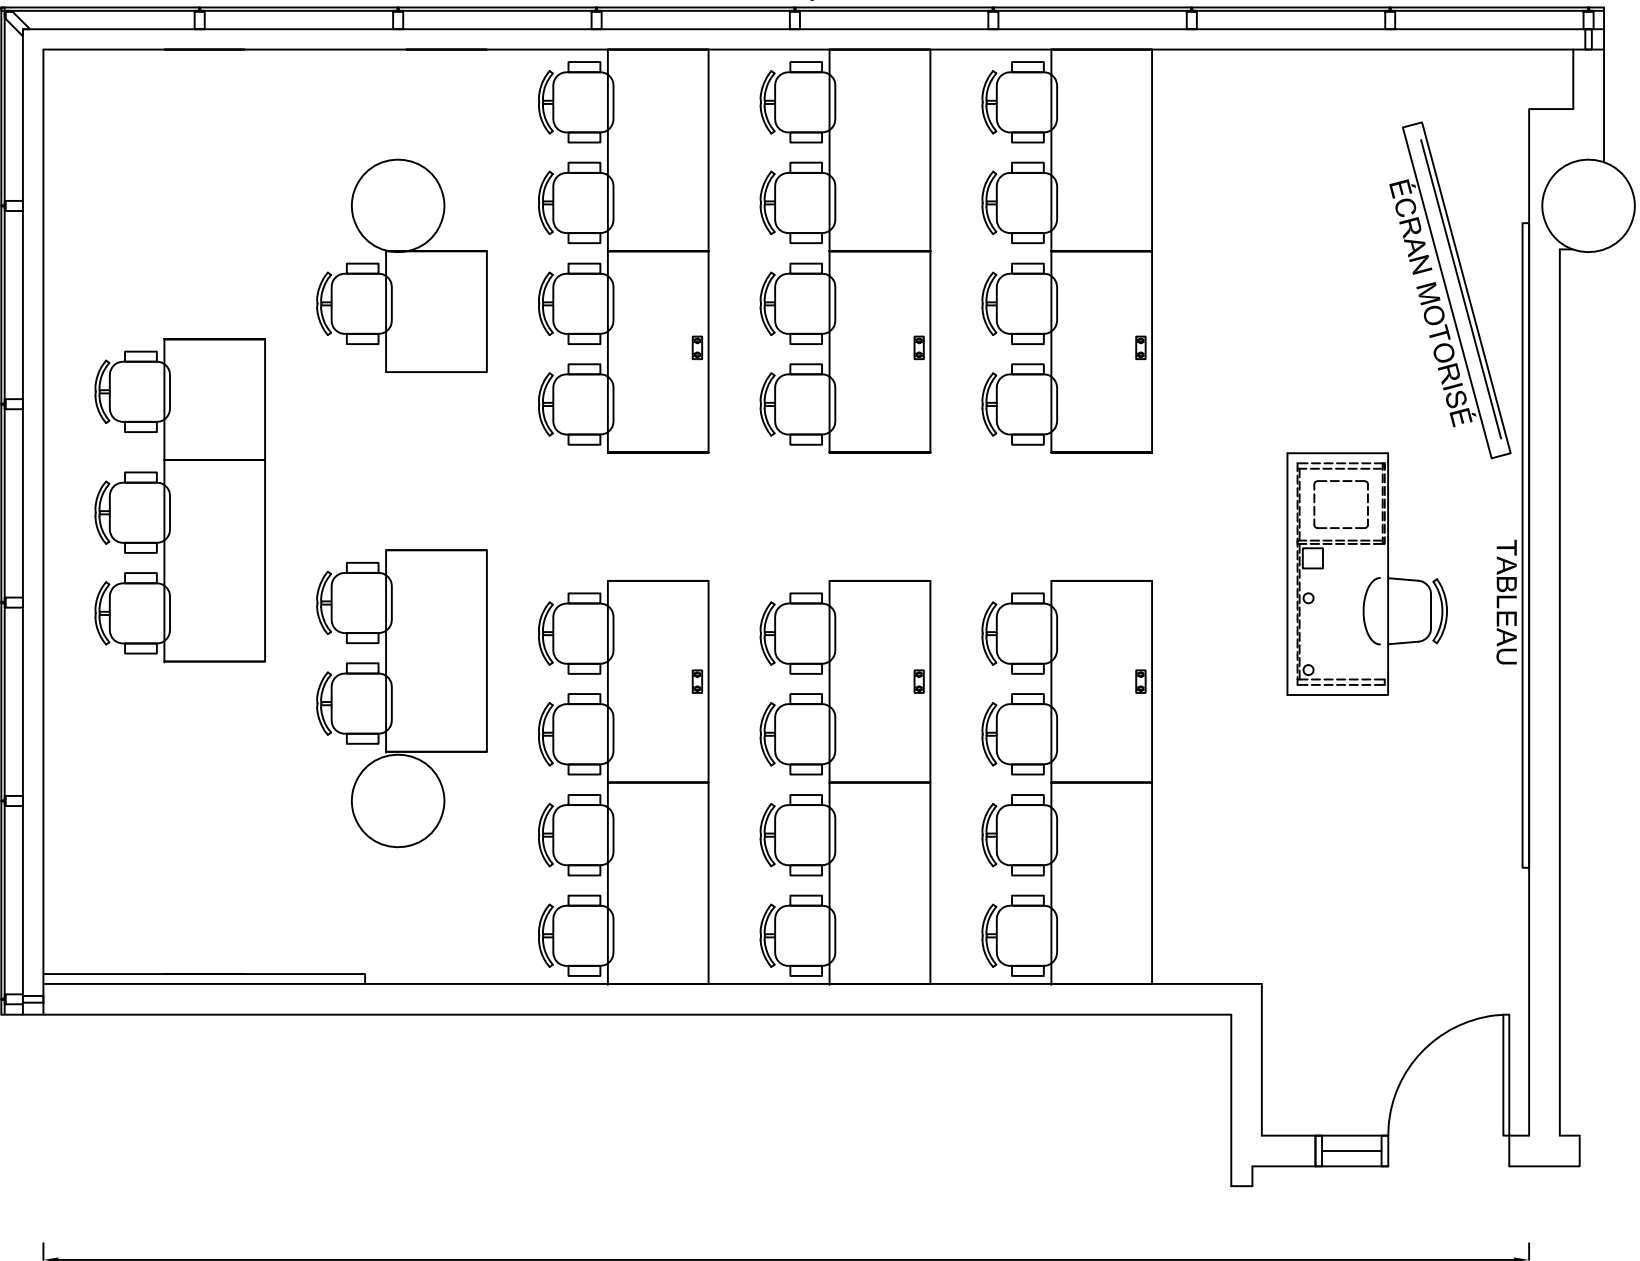

29'-6" [9.0m]

25'-2" [7.7m]

MBA
CLASSE 30P.
11610

23'-2" [7.1m]

MBA
CLASSE 30P.
11615
FENÊTRES

36'-10" [11.2m]

FENÊTRES

MBA
11620
33PLACES