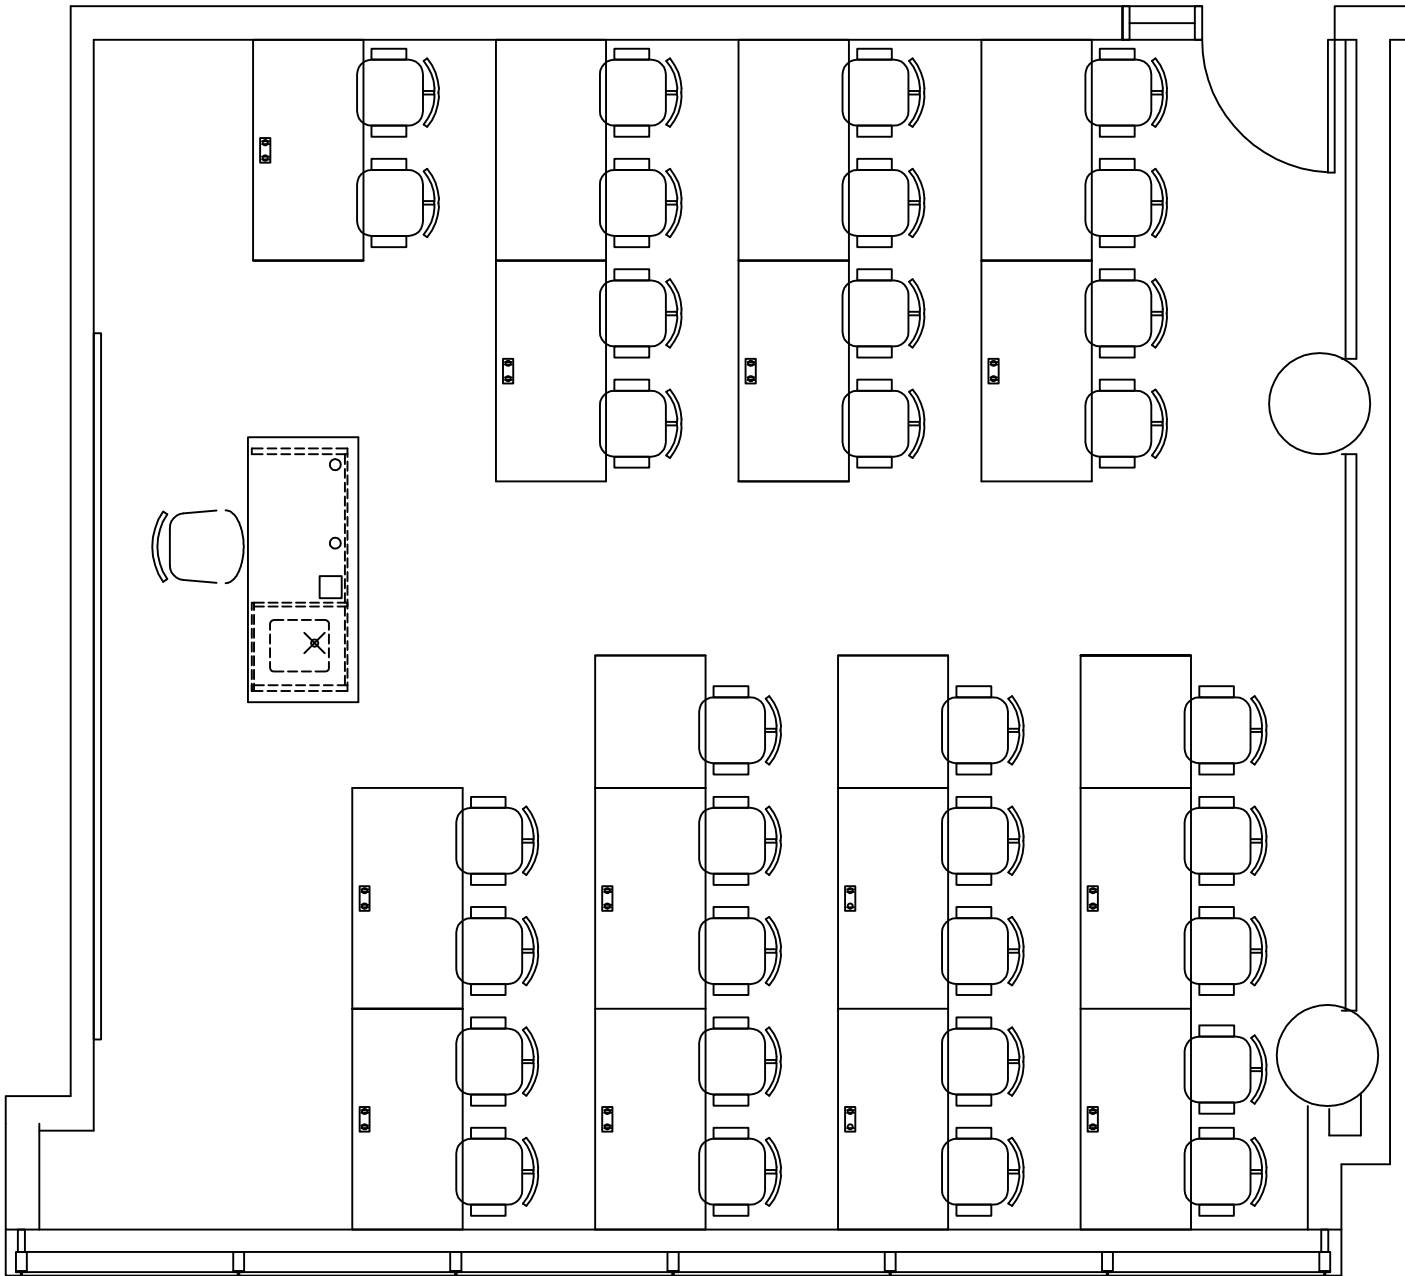

29'-6" [9.0m]

25'-2" [7.7m]

MBA
CLASSE 30P.
11610

23'-2" [7.1m]

MBA
CLASSE 30P.
11615
FENÊTRES

36'-10" [11.2m]

FENÊTRES

MBA
11620
33PLACES