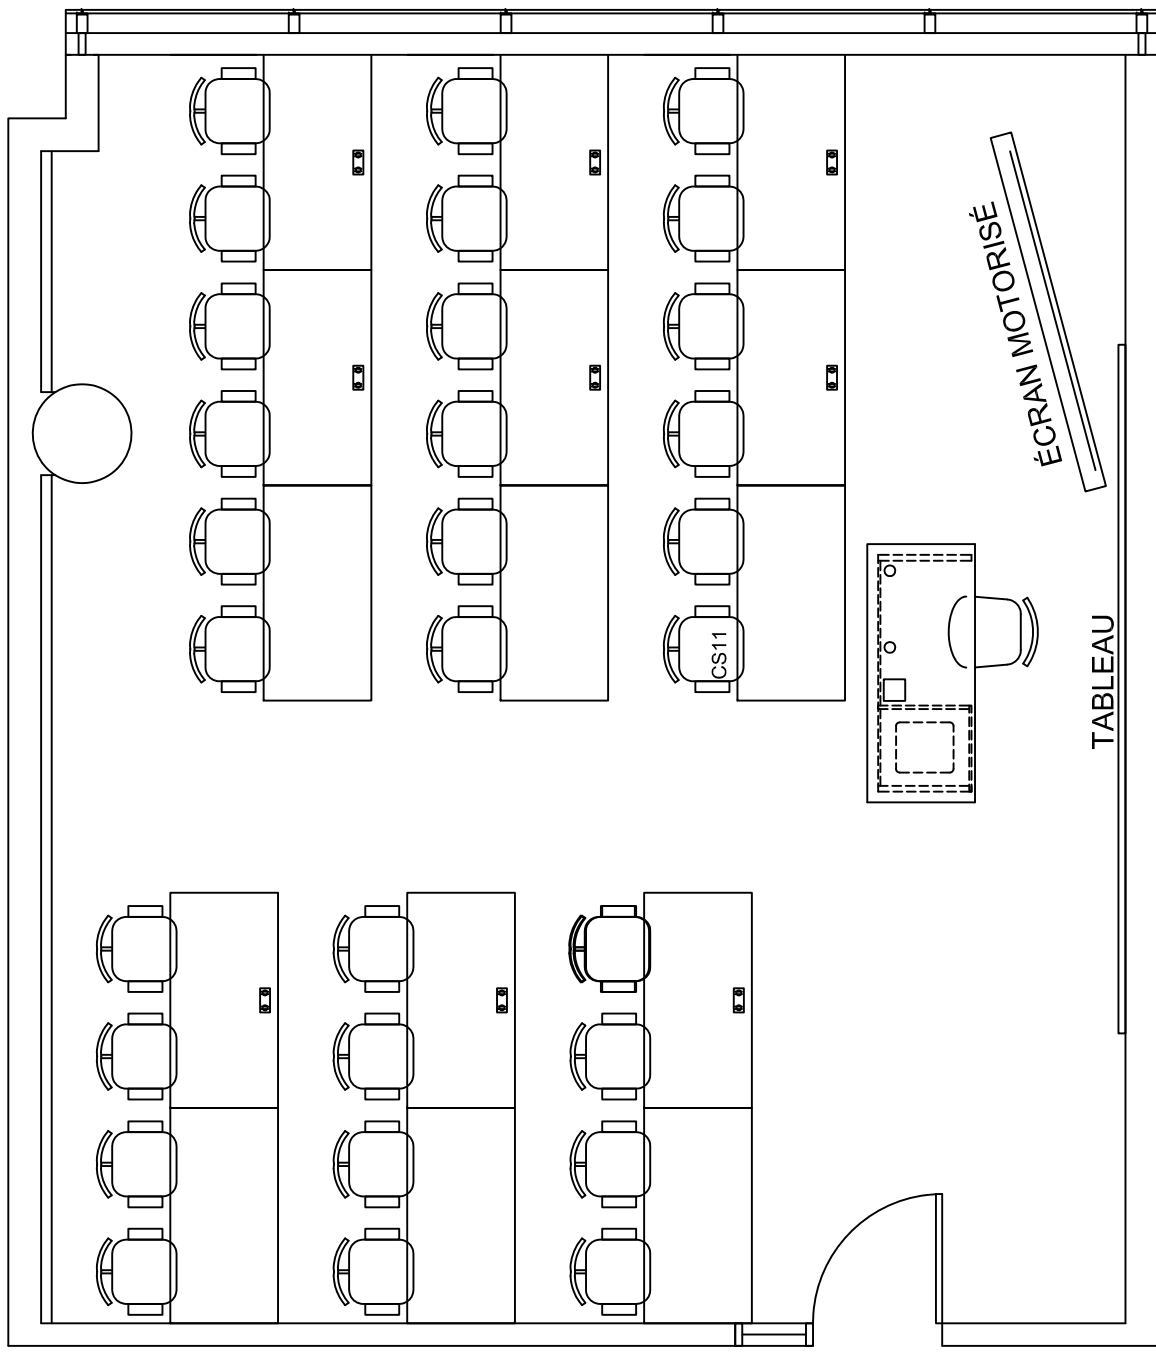

29'-6" [9.0m]

25'-2" [7.7m]

MBA
CLASSE 30P.
11610

23'-2" [7.1m]

MBA
CLASSE 30P.
11615
FENÊTRES

36'-10" [11.2m]

FENÊTRES

MBA
11620
33PLACES