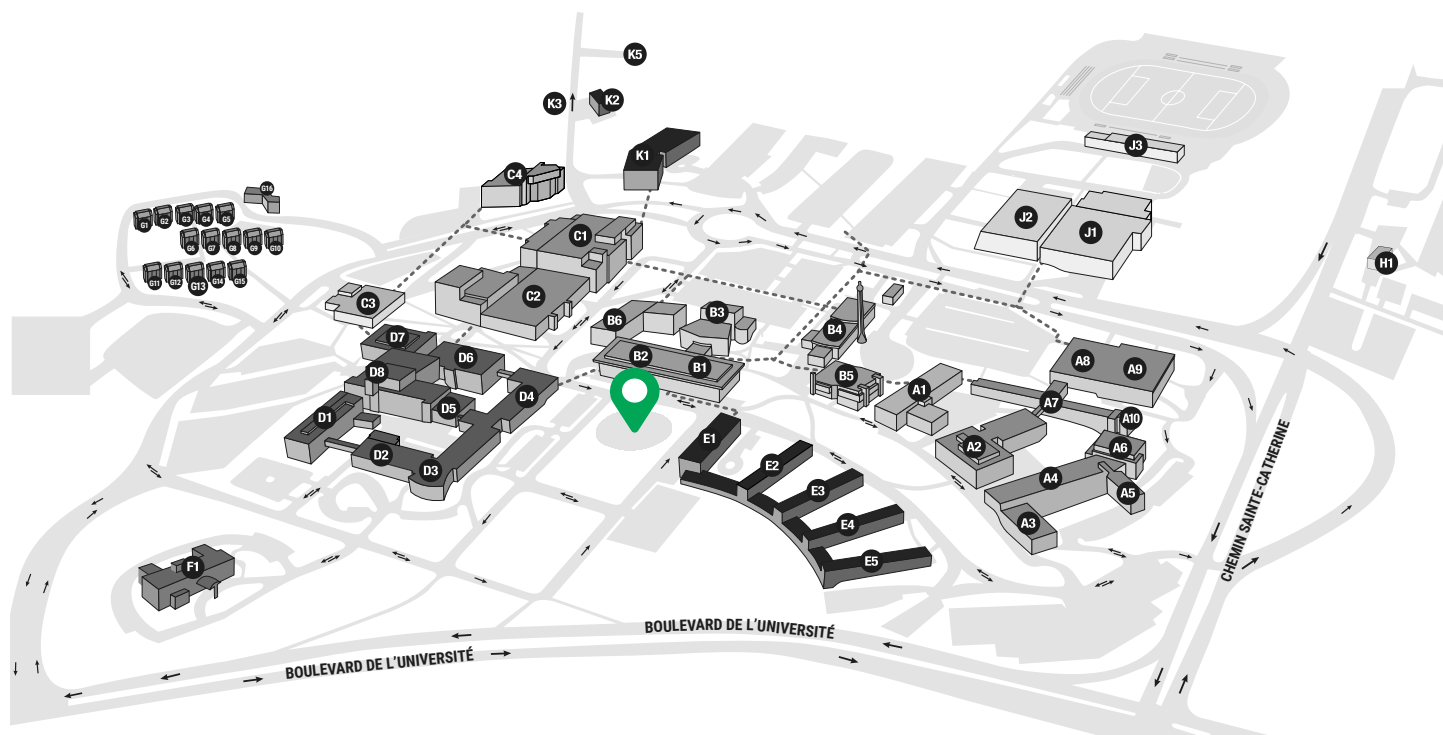

CAMPUS PRINCIPAL

LE THÉÂTRE

i Informations

- **Emplacement** : Campus principal, Agora devant le Pavillon Georges-Cabana
- **Type de classe** : aménagée à ciel ouvert
- **Période d'utilisation suggérée** : septembre et octobre
- **Capacité d'étudiant(e)s** : 100
- **Modalités pédagogiques idéales** : travail collaboratif, magistral
- **Support visuel** : 1 tableau blanc
- **Mobilier personne enseignante** : table de pique-nique et parasol
- **Mobilier étudiant(e)s** : roches (1 étudiant(e) / 3 roches)
- **Wifi** : non
- **Prises de courant** : oui
- **Micro et hauts-parleurs** : oui

Obtenez de l'information sur les différents sites en format numérique

Mesures sanitaires

- Port du couvre-visage non obligatoire
- Distanciation de 2 m entre les personnes (1,5 m lorsque assis)
- Respecter les places désignées sur les roches
- Lavage des mains à l'arrivée et au départ
- Nourriture interdite, boissons tolérées dans des contenants fermés

Planifiez votre marche :
Lisez le code QR ou [cliquez ici](#)