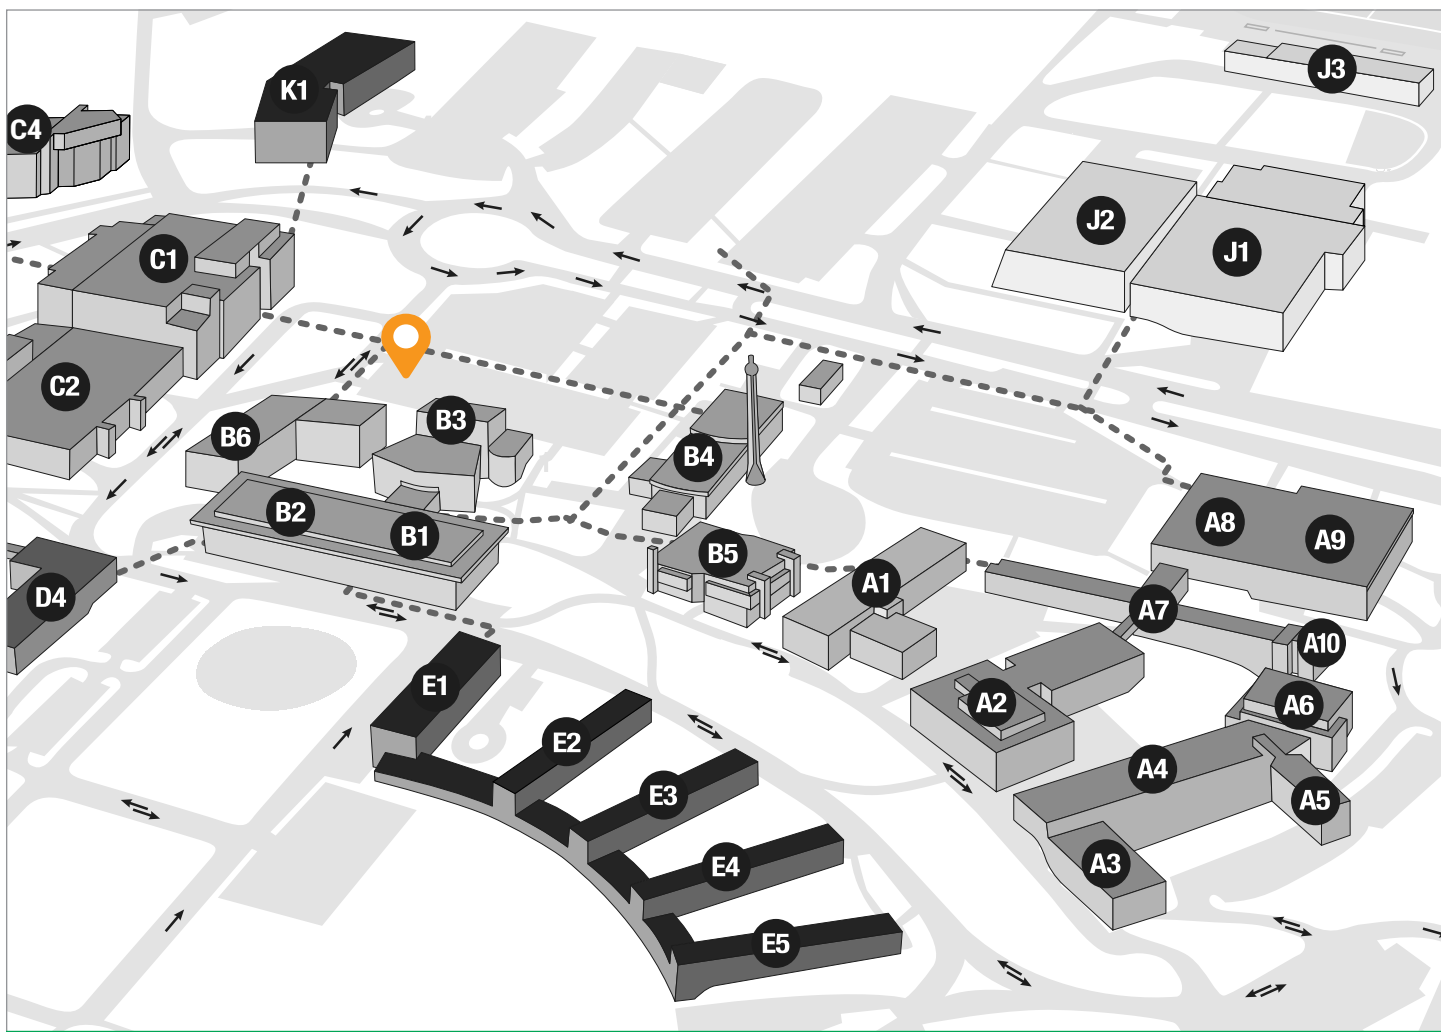

LA SOLAIRE

i Informations

- **Capacité maximale** : 60 personnes
- **Utilisation** : libre (sans réservation)
- **Type** : sous chapiteau
- **Wifi** : non
- **Mobilier** : tables de pique-nique

Obtenez de l'information sur les différents sites en format numérique

 La Solaire

Mesures sanitaires

- Port du couvre-visage OBLIGATOIRE pour entrer et circuler
- Distanciation de 2 m entre les personnes
- Lavage des mains à l'arrivée et au départ

Planifiez votre marche :
Lisez le code QR ou [cliquez ici](#)

 Google Maps