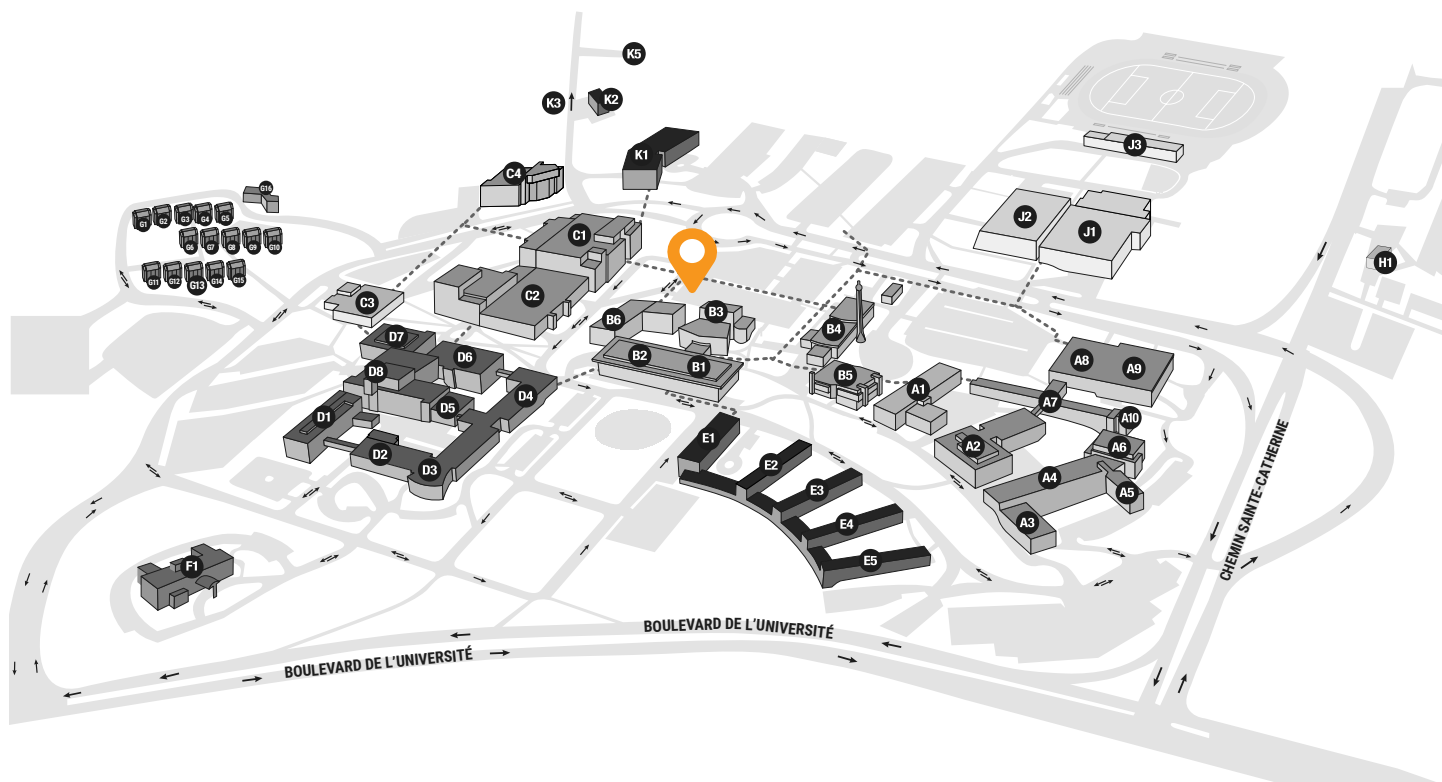

LA SOLAIRE

i Informations

- **Capacité maximale** : 60 personnes
- **Utilisation** : libre (sans réservation)
- **Type** : sous chapiteau
- **Wifi** : non
- **Mobilier** : tables de pique-nique

Obtenez de l'information sur les différents sites en format numérique

 La Solaire

Mesures sanitaires

- Port du couvre-visage OBLIGATOIRE pour entrer et circuler
- Distanciation de 2 m entre les personnes
- Lavage des mains à l'arrivée et au départ

Planifiez votre marche :
Lisez le code QR ou [cliquez ici](#)

 Google Maps