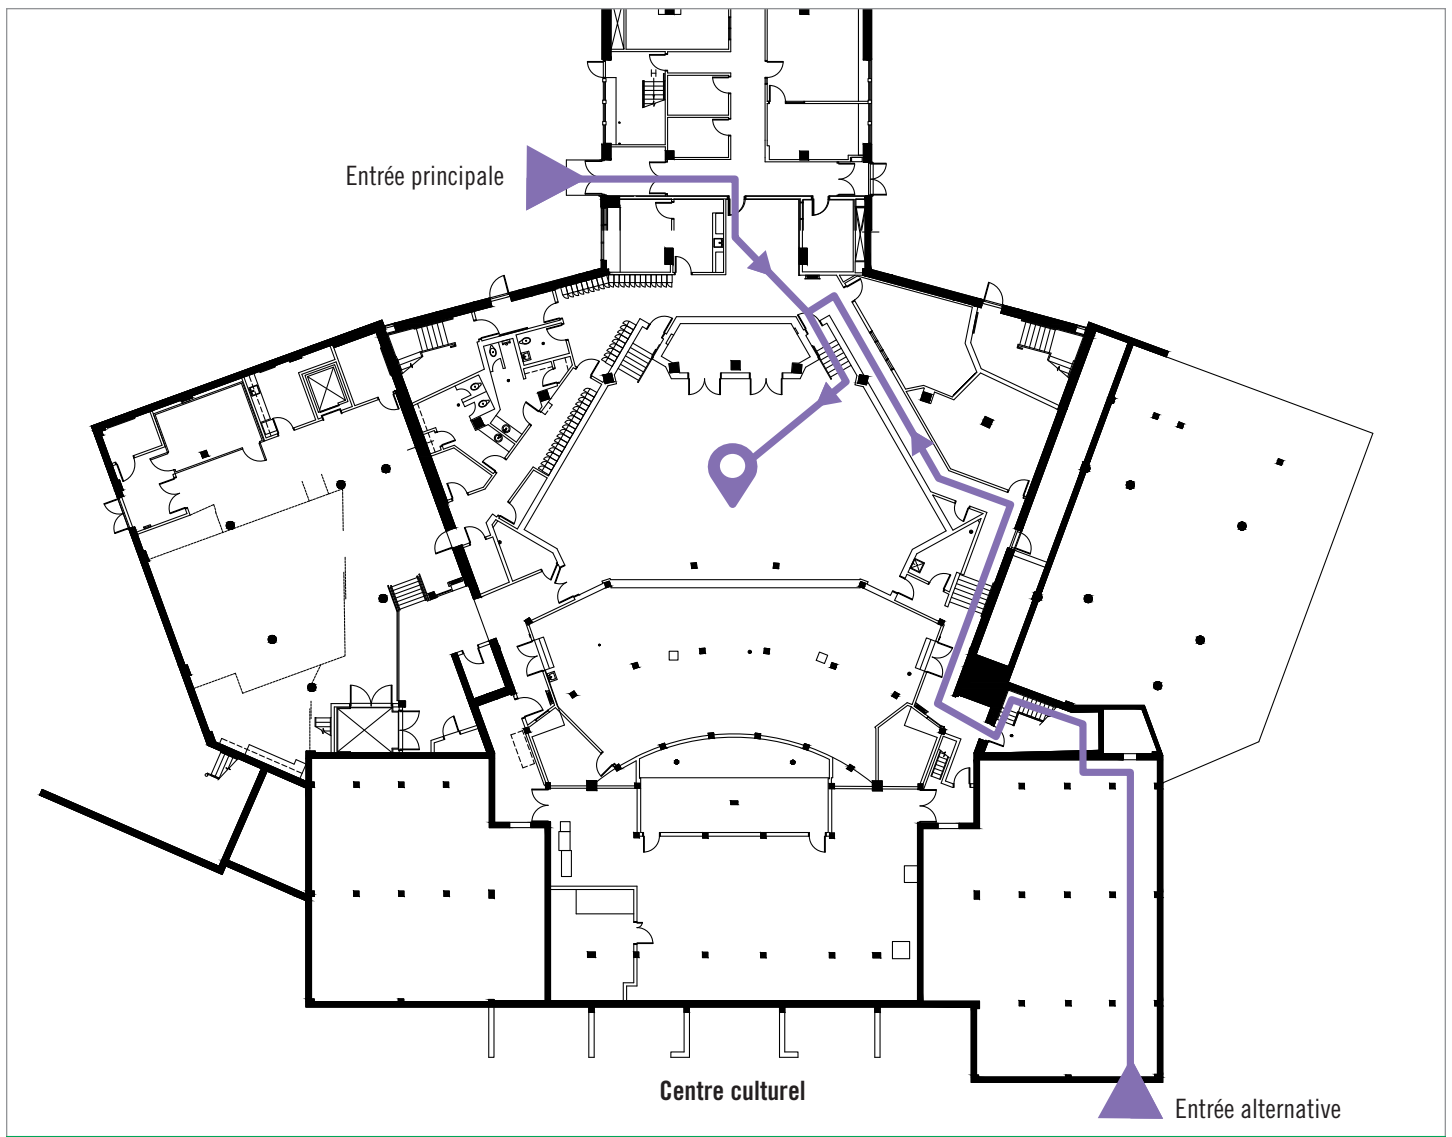

CAMPUS PRINCIPAL

LA PETITE SALLE DU CENTRE CULTUREL

Entrée principale

Entrée alternative

i Informations

- **Emplacement** : niveau 0 du Centre culturel
- **Accès** : par la cour et par le Centre culturel (par la porte Petite Salle)
- **Capacité d'étudiant(e)s** : 45
- **Wifi** : oui
- **Prises de courant** : oui
- **Support visuel** : 1 tableau blanc
- **Audiovisuel** : installations audio (micro-cravate) et vidéo existantes accessibles

Obtenez de l'information sur les différents sites en format numérique

📍 La Petite Salle du Centre culturel

⚠️ Mesures sanitaires

- Port du masque de procédure OBLIGATOIRE pour entrer, circuler et assister aux cours, même lorsqu'assis
- Distanciation de 2 m entre les personnes (1,5 m lorsque assis)
- Lavage des mains à l'arrivée et au départ
- Désinfection des surfaces à l'arrivée
- Nourriture interdite, boissons tolérées dans des contenants fermés

Planifiez votre marche :
Lisez le code QR ou [cliquez ici](#)