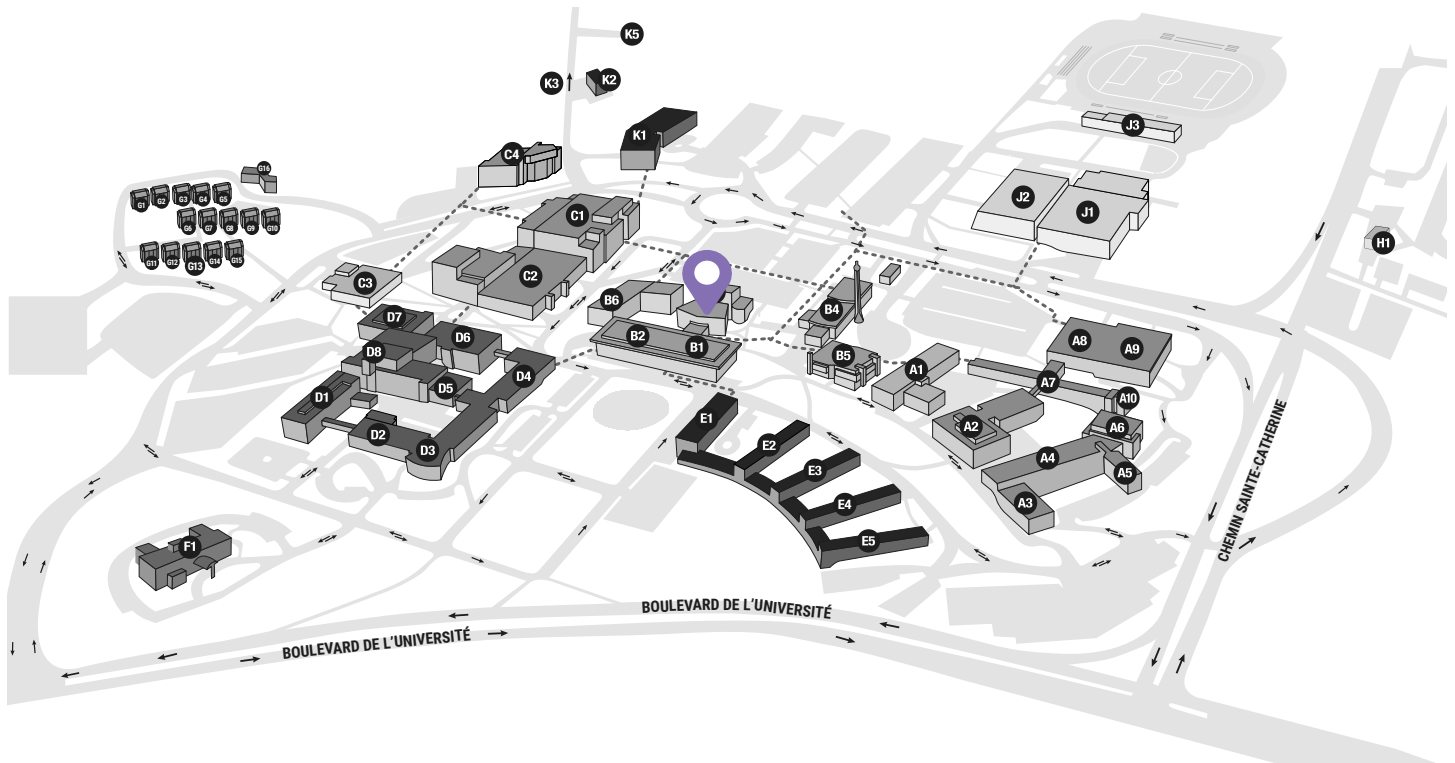

CAMPUS PRINCIPAL

LA PETITE SALLE DU CENTRE CULTUREL

Entrée principale

Entrée alternative

i Informations

- **Emplacement** : niveau 0 du Centre culturel
- **Accès** : par la cour et par le Centre culturel (par la porte Petite Salle)
- **Capacité d'étudiant(e)s** : 45
- **Wifi** : oui
- **Prises de courant** : oui
- **Support visuel** : 1 tableau blanc
- **Audiovisuel** : installations audio (micro-cravate) et vidéo existantes accessibles

Obtenez de l'information sur les différents sites en format numérique

📍 La Petite Salle du Centre culturel

⚠️ Mesures sanitaires

- Port du masque de procédure OBLIGATOIRE pour entrer, circuler et assister aux cours, même lorsqu'assis
- Distanciation de 2 m entre les personnes (1,5 m lorsque assis)
- Lavage des mains à l'arrivée et au départ
- Désinfection des surfaces à l'arrivée
- Nourriture interdite, boissons tolérées dans des contenants fermés

Planifiez votre marche :
Lisez le code QR ou [cliquez ici](#)