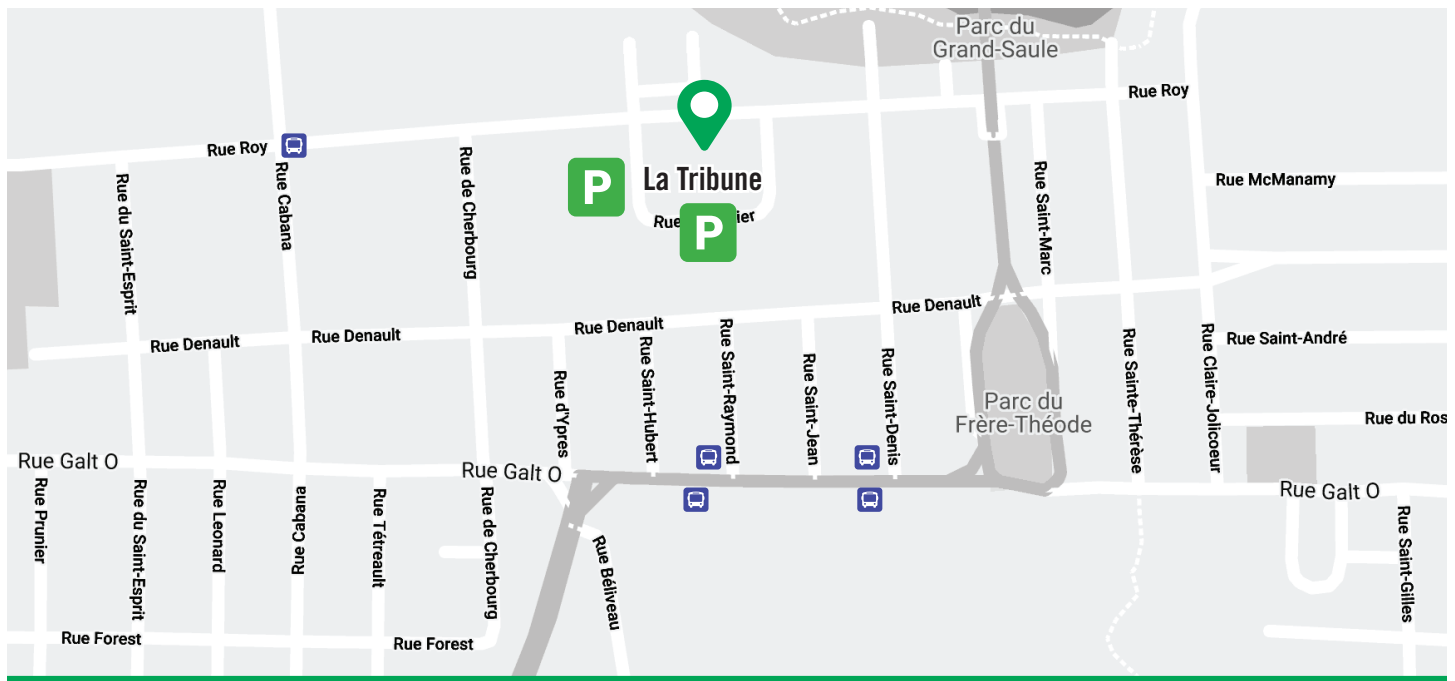

LA TRIBUNE (ANCIENS LOCAUX)

📍 1950 Rue Roy, Sherbrooke, QC J1K 2X8

📍 Entrée du site

i Informations

- **Entrée :** rue Chevalier Ouest
- **Salle :** Salle de nouvelle
- **Capacité d'accueil :** 200
- **WIFI :** oui
- **Prises de courant :** non
- **Toilettes :** nombre restreint

Comment s'y rendre? 
(Voir la page suivante)

COMMENT S'Y RENDRE?

Les espaces de stationnements étant limités, nous vous encourageons à privilégier les transports actifs.

EN AUTOBUS

- Circuits d'autobus à proximité : 8 9 11 14 15 16
- Circuits d'autobus à partir du Campus principal : 8 9 11 14 15 16

EN VOITURE

- Capacité de stationnement sur le site : sur réservation (Contacter Stationnement@usherbrooke.ca)
- Stationnement rues avoisinantes : rue Chevalier
- Durée du trajet à partir du Campus principal : 2 minutes

- Accès à mobilité réduite : Accès direct - Rue Chevalier Ouest

Planifiez votre itinéraire :
Lisez le code QR ou [cliquez ici](#)

**MERCI DE RESPECTER EN TOUT TEMPS
LES RÉSIDENTS DU QUARTIER.**