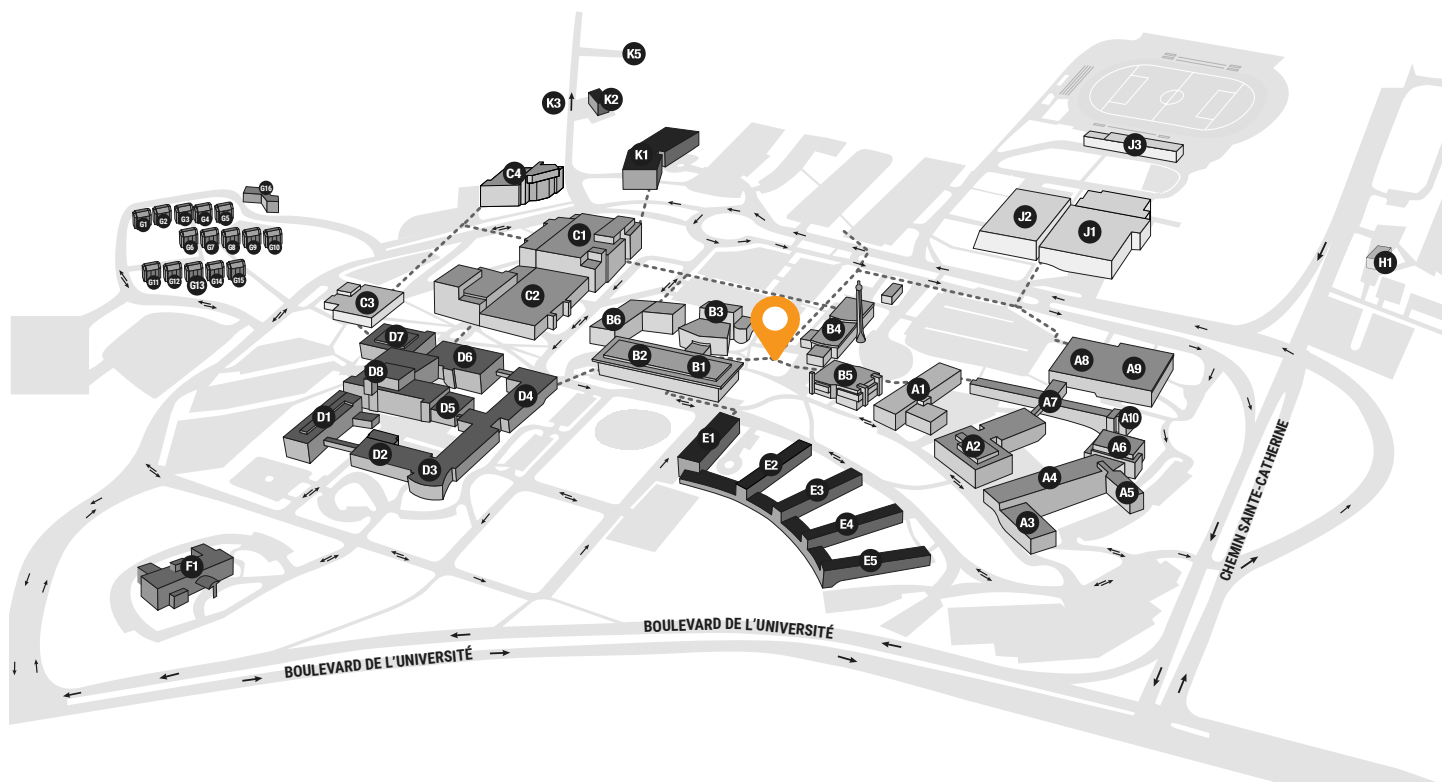

LA GOURMANDE

i Informations

- **Capacité maximale** : 60 personnes
- **Utilisation** : libre (sans réservation)
- **Type** : sous chapiteau
- **Wifi** : oui
- **Mobilier** : tables de pique-nique

Obtenez de l'information sur les différents sites en format numérique

 La Gourmande

Mesures sanitaires

- Port du couvre-visage OBLIGATOIRE pour entrer et circuler
- Distanciation de 2 m entre les personnes
- Lavage des mains à l'arrivée et au départ

Planifiez votre marche :
Lisez le code QR ou [cliquez ici](#)

 Google Maps