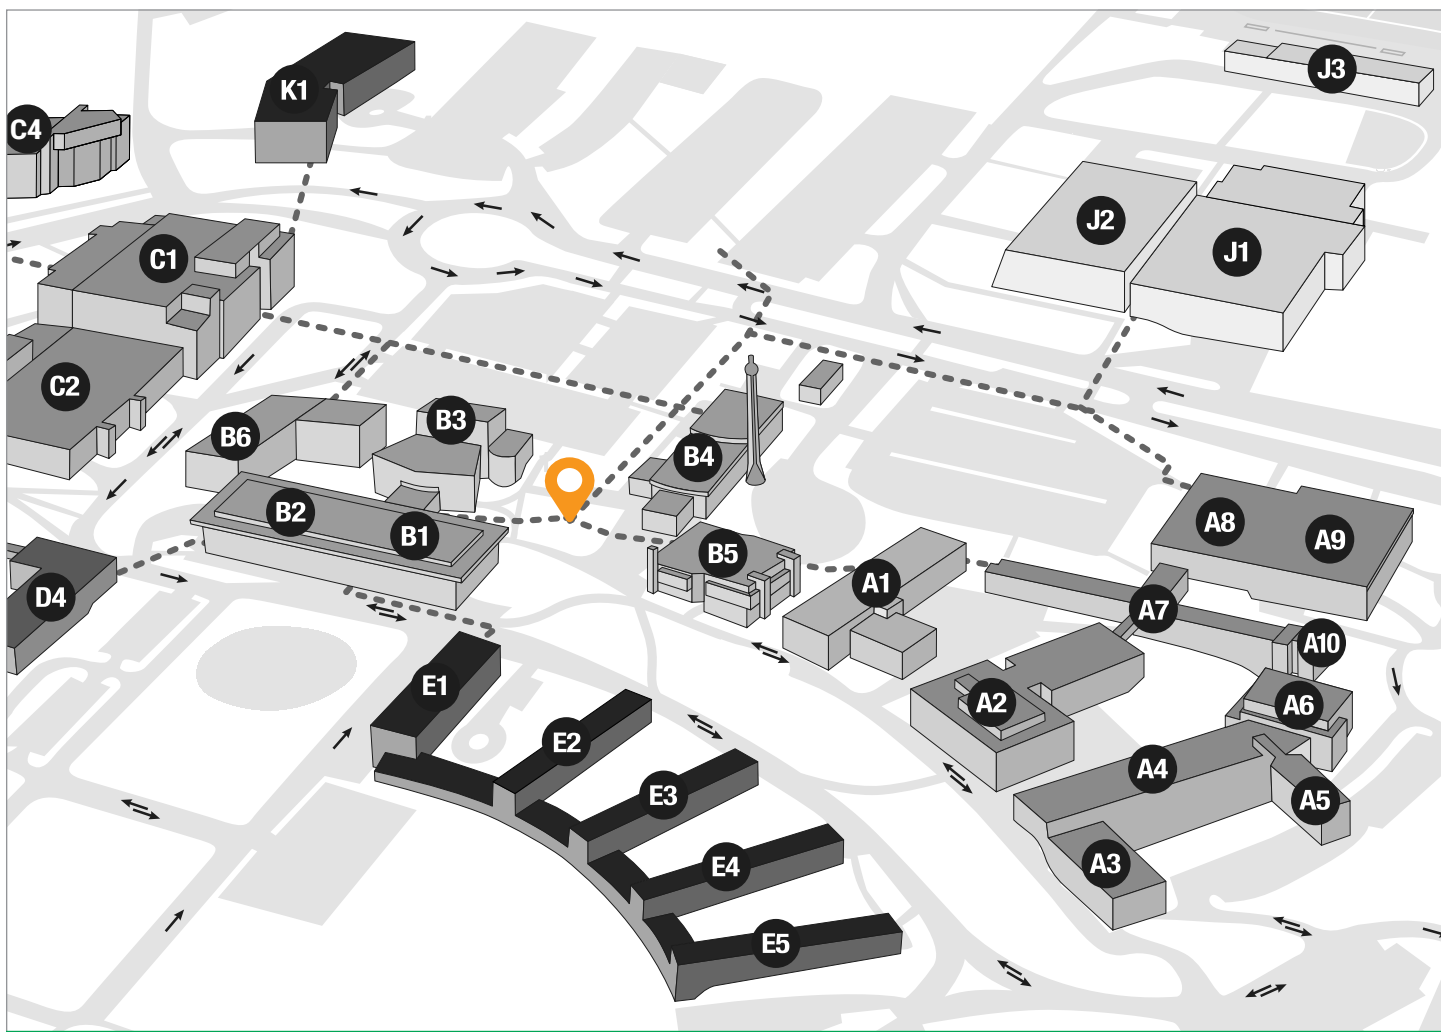

LA GOURMANDE

i Informations

- **Capacité maximale** : 60 personnes
- **Utilisation** : libre (sans réservation)
- **Type** : sous chapiteau
- **Wifi** : oui
- **Mobilier** : tables de pique-nique

Obtenez de l'information sur les différents sites en format numérique

 La Gourmande

Mesures sanitaires

- Port du couvre-visage OBLIGATOIRE pour entrer et circuler
- Distanciation de 2 m entre les personnes
- Lavage des mains à l'arrivée et au départ

Planifiez votre marche :
Lisez le code QR ou [cliquez ici](#)

 Google Maps