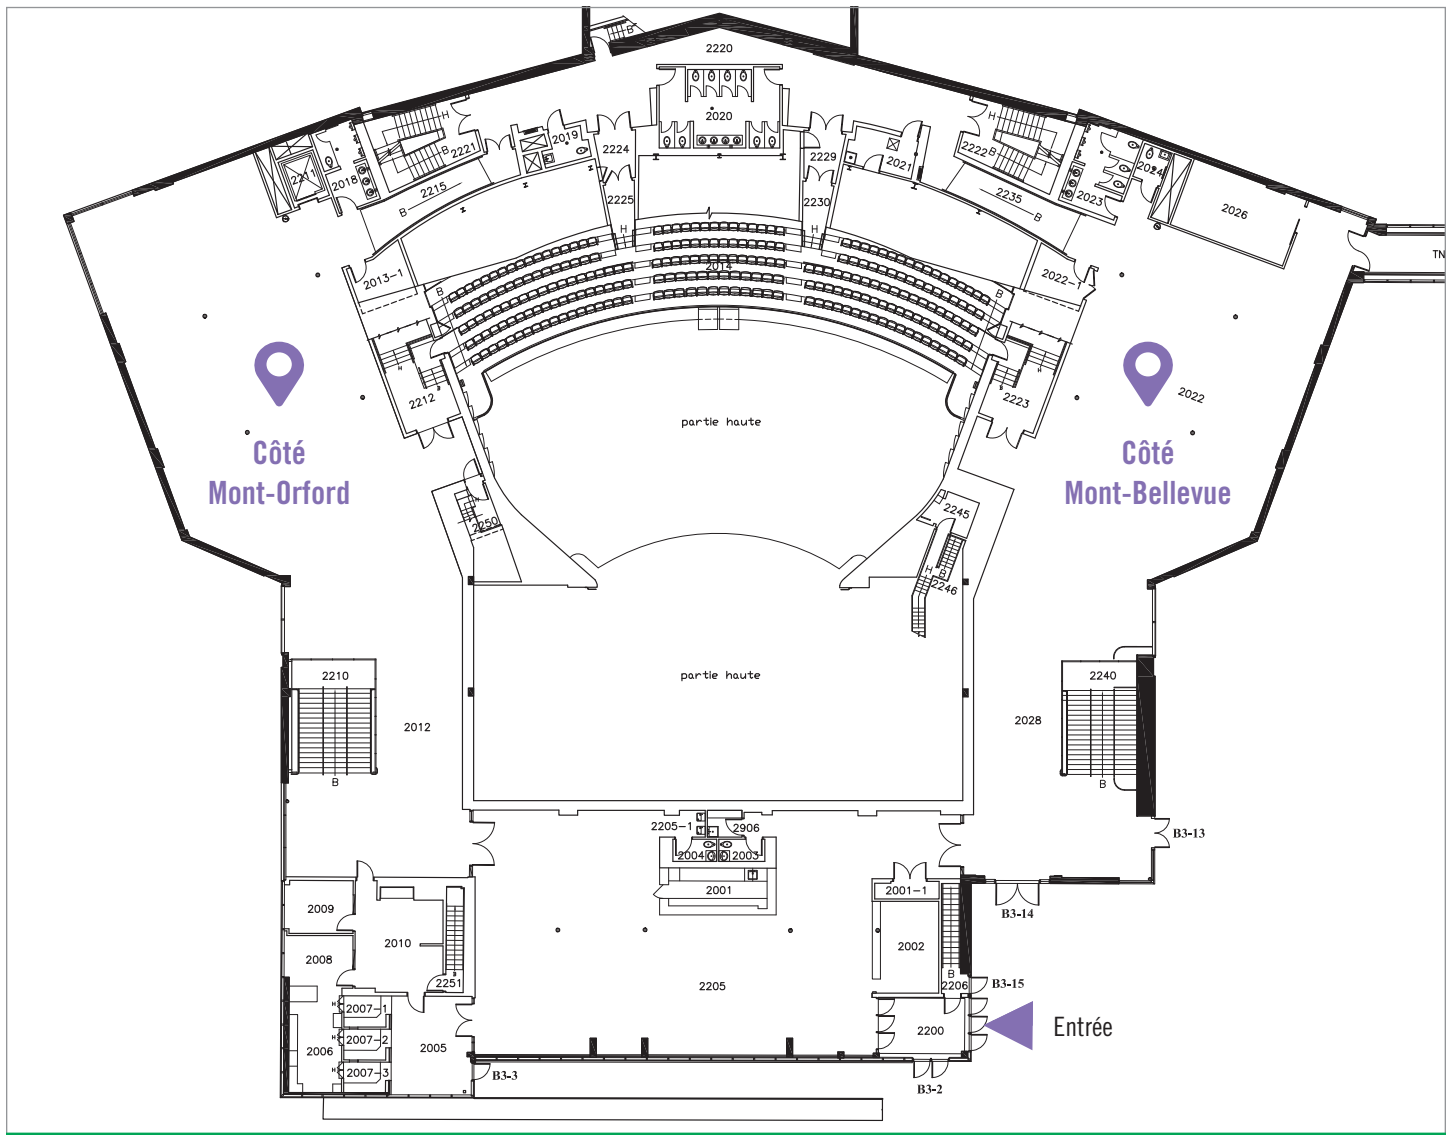

Foyers du Centre culturel

Mesures sanitaires

Pour connaître les consignes sanitaires en vigueur pour les étudiantes et les étudiants, [cliquez ici](#)