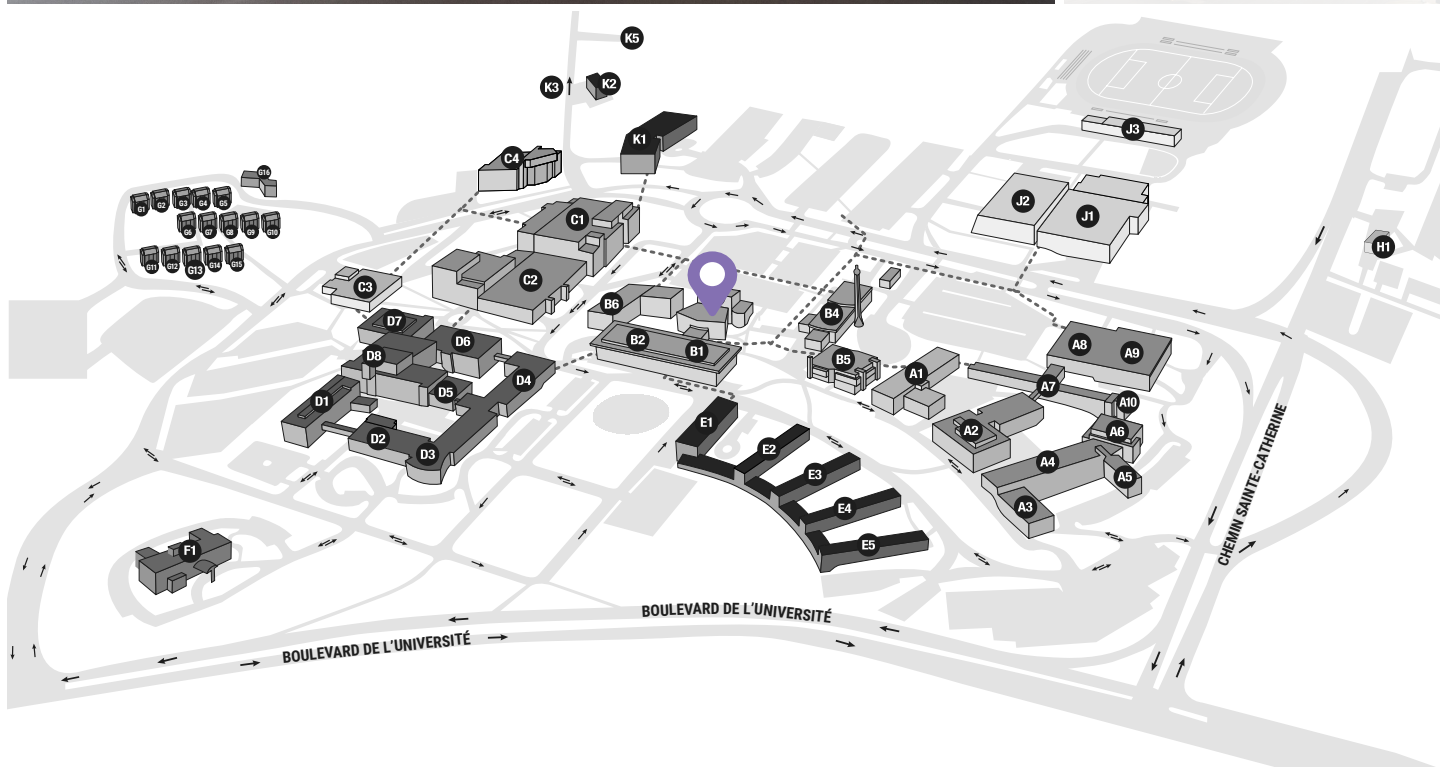

CAMPUS PRINCIPAL

FOYERS DU CENTRE CULTUREL

Entrée

i Informations

- **Emplacement** : Centre culturel
- **Accès** : par l'entrée principale du Centre culturel
- **Capacité d'étudiant(e)s** : parterre Orford et Bellevue 47, balcon Orford et Bellevue 67
- **Wifi** : oui
- **Prises de courant** : oui
- **Audiovisuel** : installation audio (micro-cravate) et vidéo disponible

Obtenez de l'information sur les différents sites en format numérique

 Foyers du Centre culturel

Mesures sanitaires

- Port du masque de procédure OBLIGATOIRE pour entrer, circuler et assister aux cours, même lorsqu'assis
- Distanciation de 2 m entre les personnes (1,5 m lorsque assis)
- Lavage des mains à l'arrivée et au départ
- Désinfection des surfaces par l'escouade étudiante
- Nourriture interdite, boissons tolérées dans des contenants fermés

Planifiez votre marche :
Lisez le code QR ou [cliquez ici](#)

 Google Maps