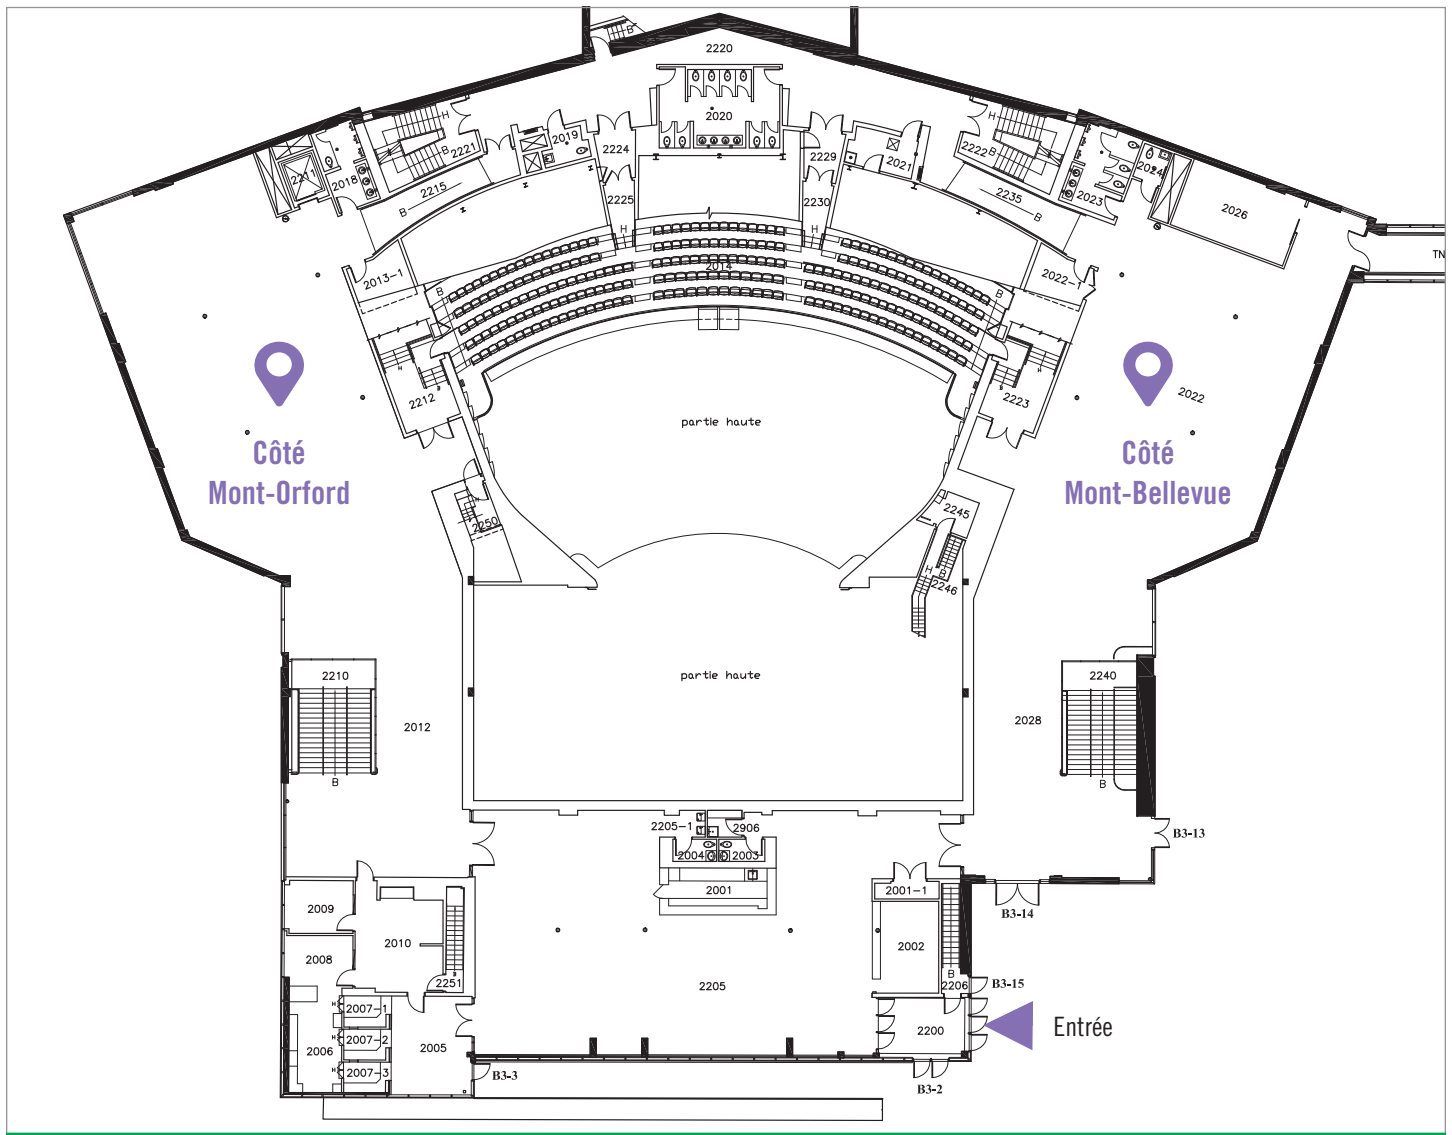

CAMPUS PRINCIPAL

FOYERS DU CENTRE CULTUREL

Entrée

i Informations

- **Emplacement** : Centre culturel
- **Accès** : par l'entrée principale du Centre culturel
- **Capacité d'étudiant(e)s** : parterre Orford et Bellevue 47, balcon Orford et Bellevue 67
- **Wifi** : oui
- **Prises de courant** : oui
- **Audiovisuel** : installation audio (micro-cravate) et vidéo disponible

Obtenez de l'information sur les différents sites en format numérique

 Foyers du Centre culturel

Mesures sanitaires

- Port du masque de procédure OBLIGATOIRE pour entrer, circuler et assister aux cours, même lorsqu'assis
- Distanciation de 2 m entre les personnes (1,5 m lorsque assis)
- Lavage des mains à l'arrivée et au départ
- Désinfection des surfaces par l'escouade étudiante
- Nourriture interdite, boissons tolérées dans des contenants fermés