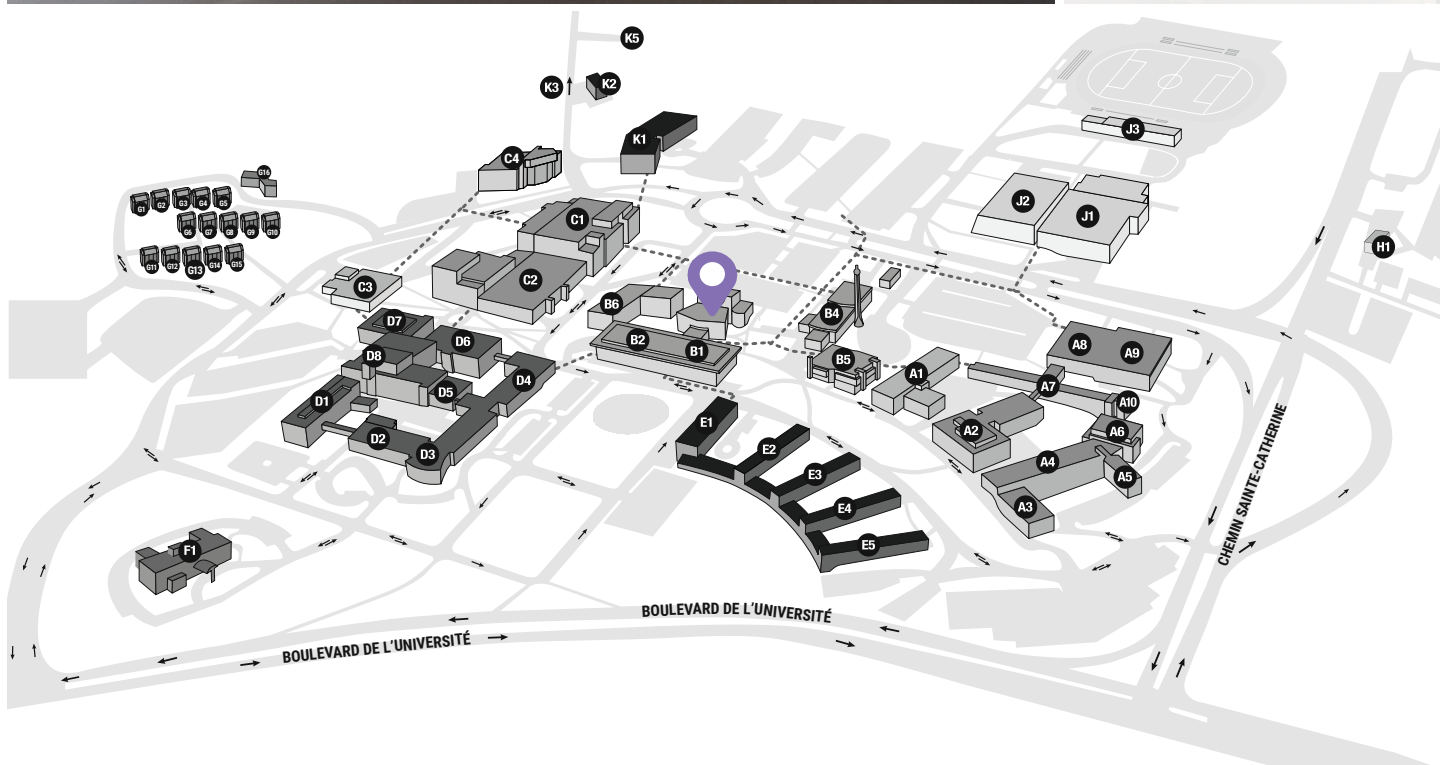

## FOYERS DU CENTRE CULTUREL

Entrée

### **i** Informations

- **Emplacement** : Centre culturel
- **Accès** : par l'entrée principale du Centre culturel
- **Capacité d'étudiant(e)s** : parterre Orford et Bellevue 47, balcon Orford et Bellevue 67
- **Wifi** : oui
- **Prises de courant** : oui
- **Audiovisuel** : installation audio (micro-cravate) et vidéo disponible