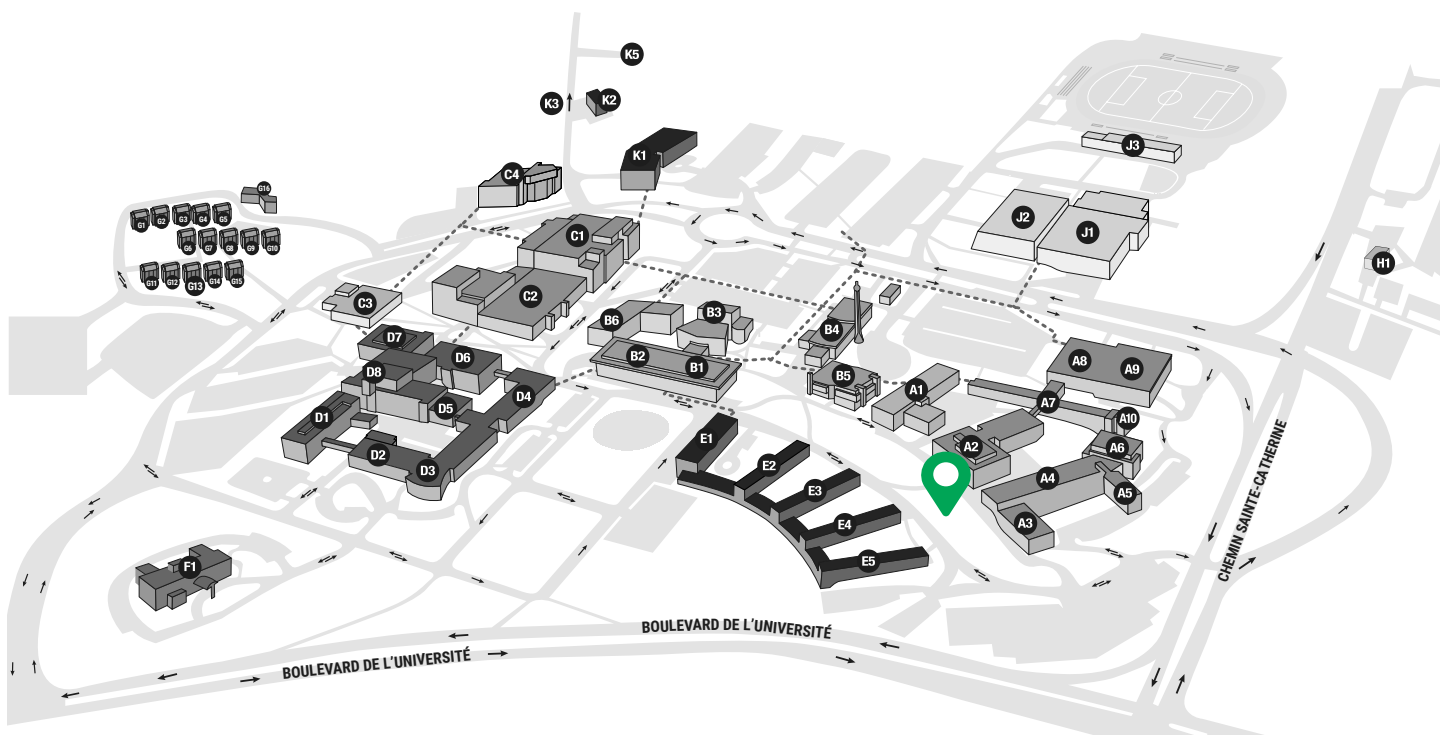

CAMPUS PRINCIPAL

LA CRÉATIVE

i Informations

- **Emplacement** : Campus principal, Agora devant la Faculté des lettres et sciences humaines
- **Type de classe** : aménagée à ciel ouvert
- **Période d'utilisation suggérée** : septembre et octobre
- **Capacité d'étudiant(e)s** : 20
- **Modalités pédagogiques idéales** : travail collaboratif, magistral
- **Support visuel** : 1 tableau blanc
- **Mobilier personne enseignante** : table de pique-nique et parasol
- **Mobilier étudiant(e)s** : roches (1 étudiant(e) / 3 roches)
- **Wifi** : oui
- **Prises de courant** : oui
- **Micro et hauts-parleurs** : oui

Obtenez de l'information sur les différents sites en format numérique

 La Créative

 Aires de vie

Mesures sanitaires

- Port du couvre-visage non obligatoire
- Distanciation de 2 m entre les personnes (1,5 m lorsque assis)
- Respecter les places désignées sur les roches
- Lavage des mains à l'arrivée et au départ
- Nourriture interdite, boissons tolérées dans des contenants fermés

Planifiez votre marche :
Lisez le code QR ou [cliquez ici](#)

 Google Maps