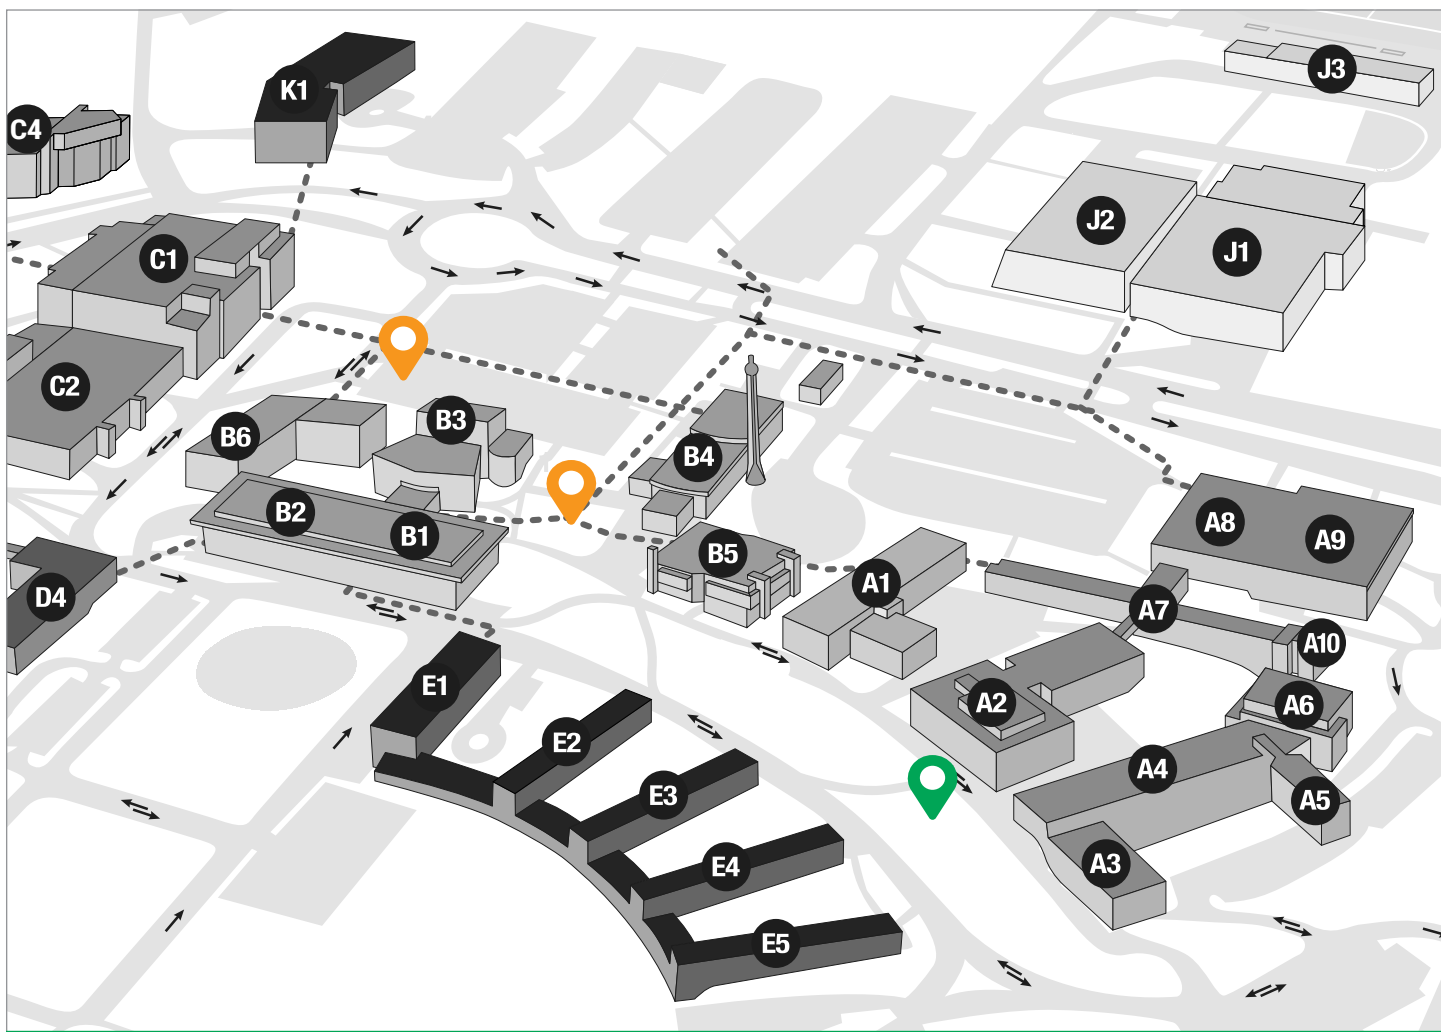

CAMPUS PRINCIPAL

LA CRÉATIVE

i Informations

- **Emplacement** : Campus principal, Agora devant la Faculté des lettres et sciences humaines
- **Type de classe** : aménagée à ciel ouvert
- **Période d'utilisation suggérée** : septembre et octobre
- **Capacité d'étudiant(e)s** : 20
- **Modalités pédagogiques idéales** : travail collaboratif, magistral
- **Support visuel** : 1 tableau blanc
- **Mobilier personne enseignante** : table de pique-nique et parasol
- **Mobilier étudiant(e)s** : roches (1 étudiant(e) / 3 roches)
- **Wifi** : oui
- **Prises de courant** : oui
- **Micro et hauts-parleurs** : oui

Obtenez de l'information sur les différents sites en format numérique

 La Créative

 Aires de vie

Mesures sanitaires

- Port du couvre-visage non obligatoire
- Distanciation de 2 m entre les personnes (1,5 m lorsque assis)
- Respecter les places désignées sur les roches
- Lavage des mains à l'arrivée et au départ
- Nourriture interdite, boissons tolérées dans des contenants fermés

Planifiez votre marche :
Lisez le code QR ou [cliquez ici](#)

 Google Maps