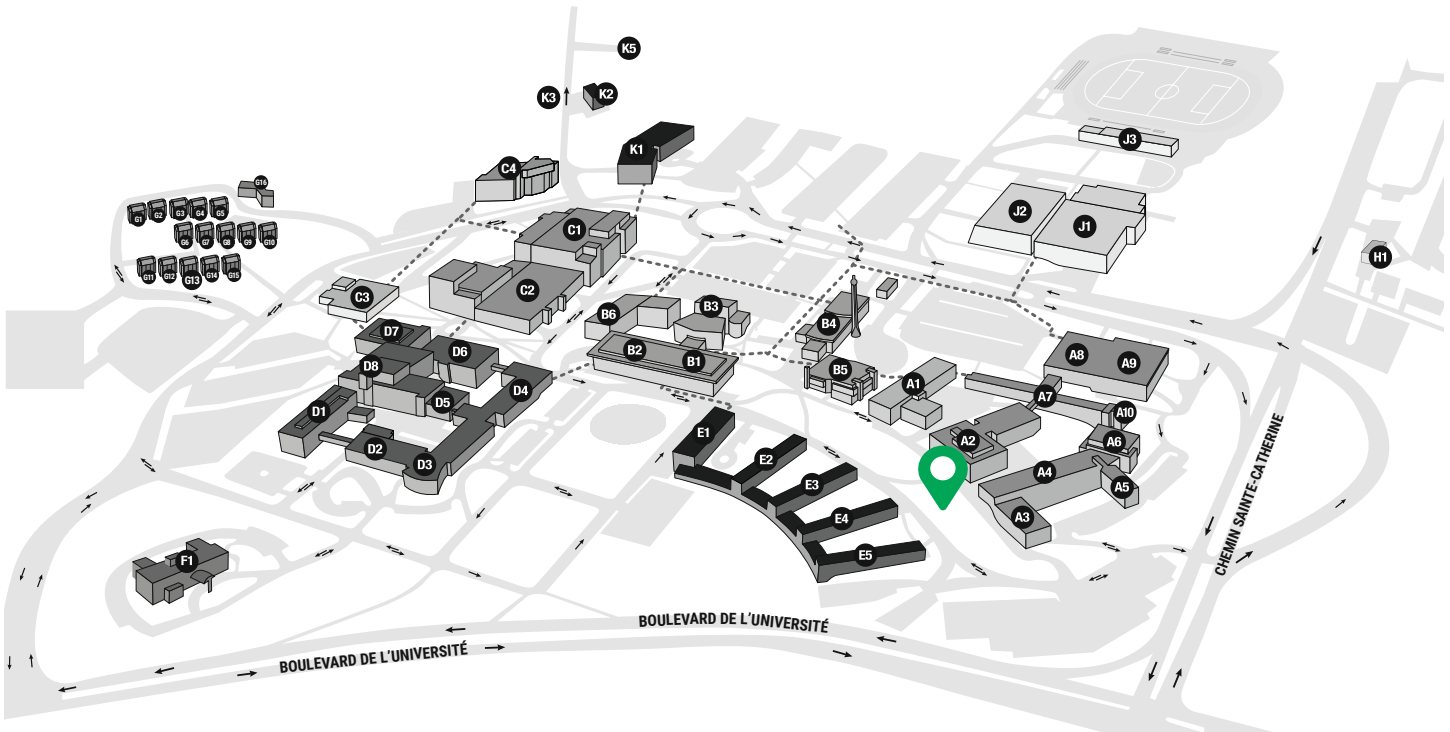

## LA CRÉATIVE

### **i** Informations

- **Emplacement** : Campus principal, Agora devant la Faculté des lettres et sciences humaines
- **Type de classe** : aménagée à ciel ouvert
- **Période d'utilisation suggérée** : mai à octobre
- **Capacité d'étudiant(e)s** : 20
- **Modalités pédagogiques idéales** : travail collaboratif, magistral
- **Support visuel** : 1 tableau blanc
- **Mobilier personne enseignante** : table de pique-nique et parasol
- **Mobilier étudiant(e)s** : roches (1 étudiant(e) / 3 roches)
- **Wifi** : oui
- **Prises de courant** : oui
- **Micro et hauts-parleurs** : oui