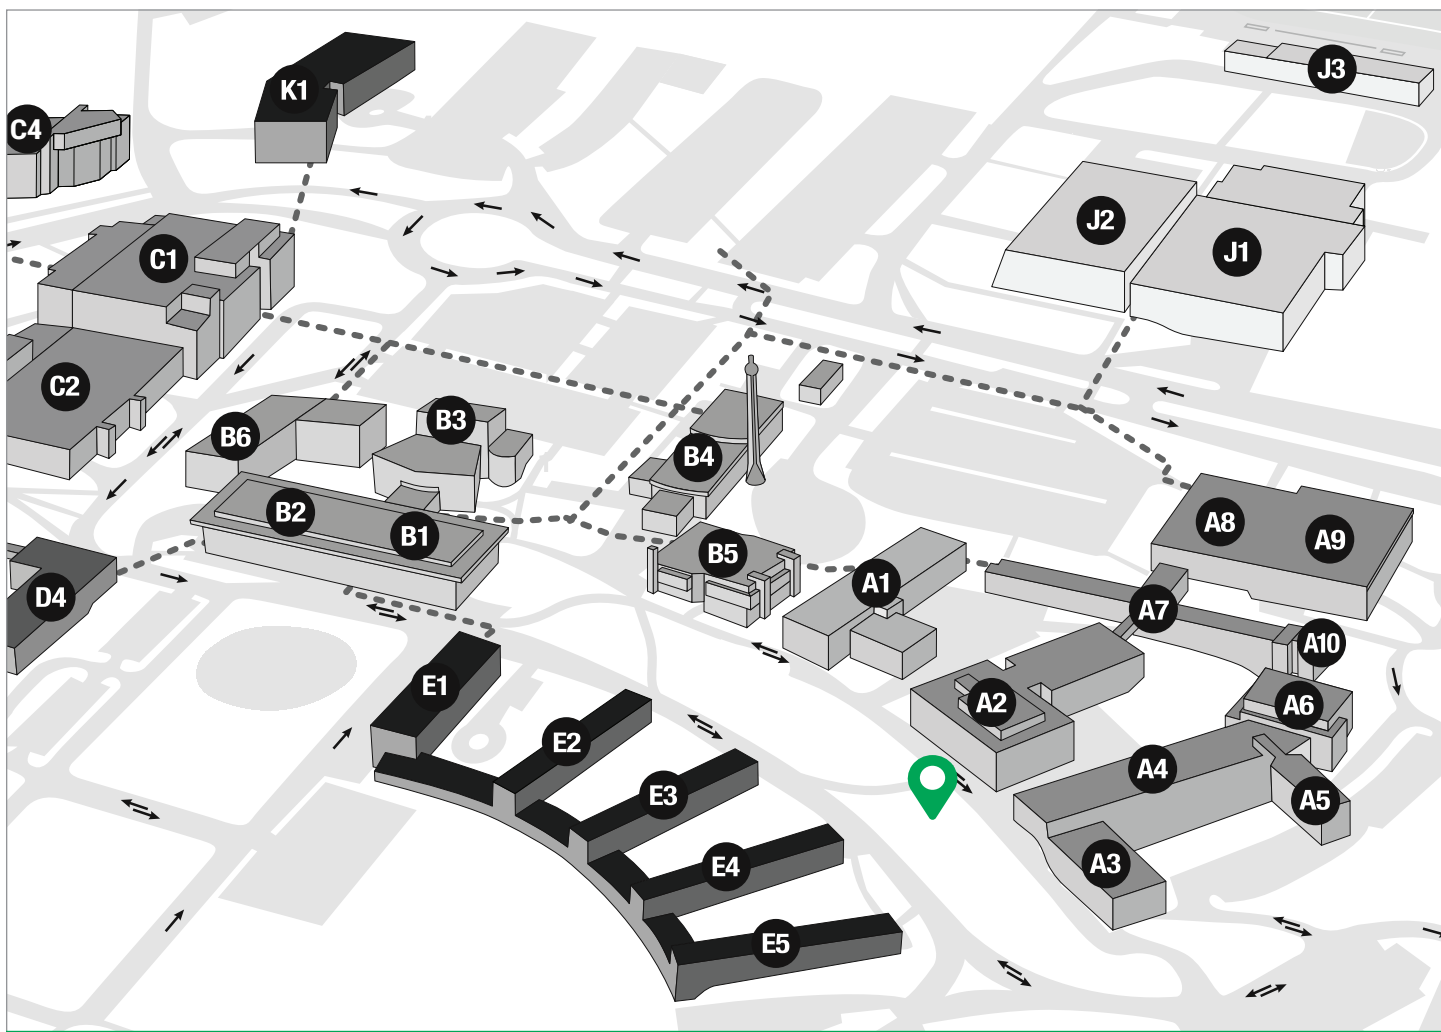

La Créative

Mesures sanitaires

Pour connaître les consignes sanitaires en vigueur pour les étudiantes et les étudiants, [cliquez ici](#)