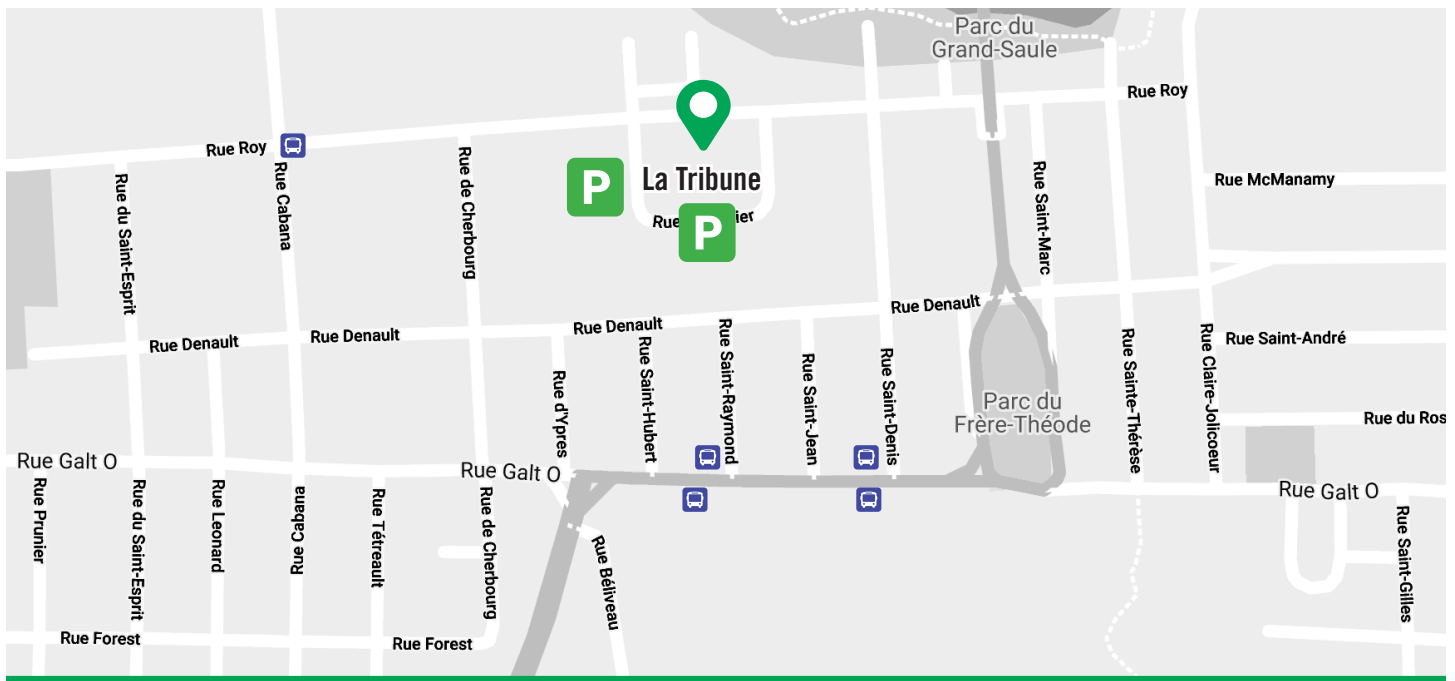

LA TRIBUNE (ANCIENS LOCAUX)

📍 1950 Rue Roy, Sherbrooke, QC J1K 2X8

Entrée du site

i Informations

- **Entrée :** rue Chevalier Ouest
- **Salle :** Salle de nouvelle
- **Capacité d'accueil :** 200
- **WIFI :** oui
- **Prises de courant :** non
- **Toilettes :** nombre restreint

Stationnement Arrêt d'autobus STS Site

EN AUTOBUS

- Circuits d'autobus à proximité :
- Circuits d'autobus à partir du Campus principal :

EN VOITURE

- Capacité de stationnement sur le site : sur réservation (Contacter Stationnement@usherbrooke.ca)
- Stationnement rues avoisinantes : rue Chevalier
- Durée du trajet à partir du Campus principal : 2 minutes

- Accès à mobilité réduite : Accès direct - Rue Chevalier Ouest

Planifiez votre itinéraire :
Lisez le code QR ou [cliquez ici](#)

Google Maps

**MERCI DE RESPECTER EN TOUT TEMPS
LES RÉSIDENTS DU QUARTIER.**