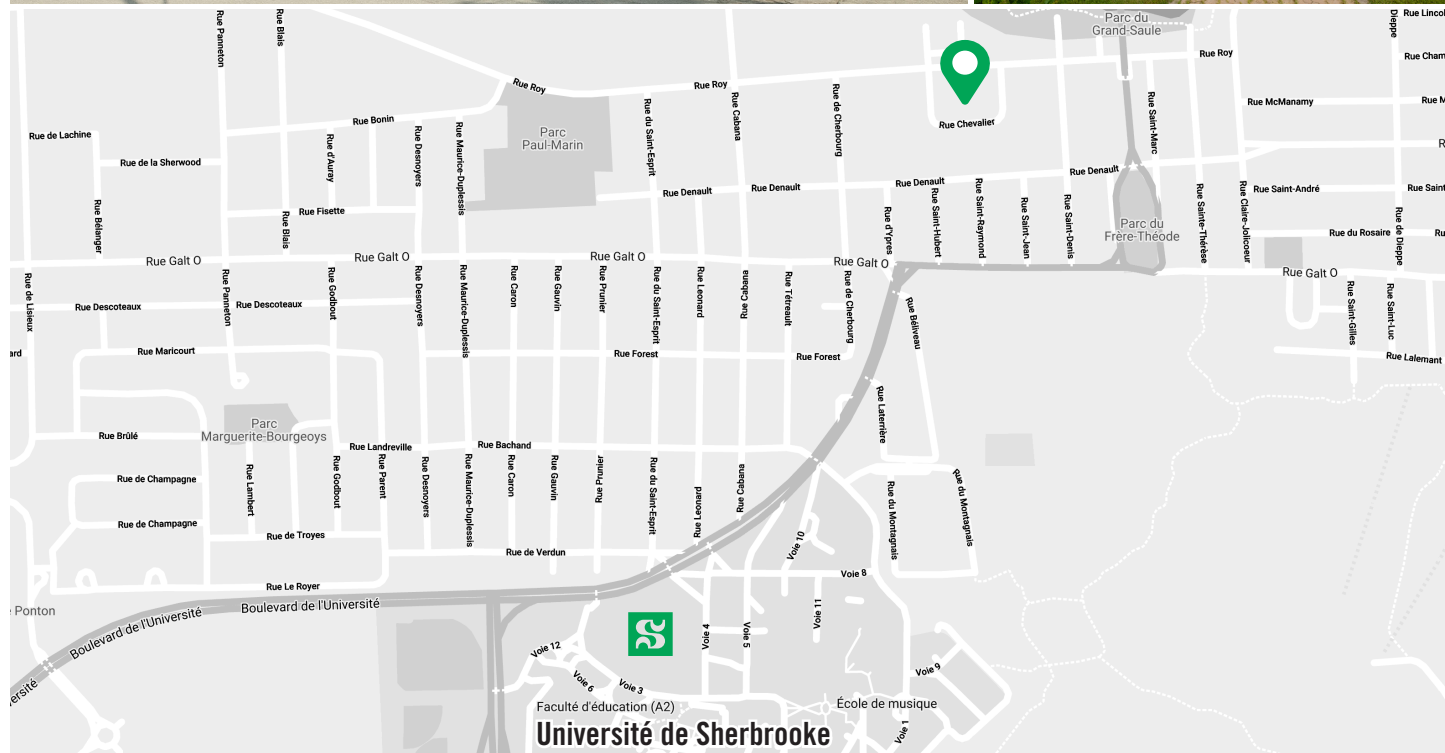

LA TRIBUNE (ANCIENS LOCAUX)

📍 1950 Rue Roy, Sherbrooke, QC J1K 2X8

Entrée du site

i Informations

- **Entrée :** rue Chevalier Ouest
- **Salle :** Salle de nouvelle
- **Capacité d'accueil :** 200
- **WIFI :** oui
- **Prises de courant :** non
- **Toilettes :** nombre restreint

Obtenez de l'information sur les différents sites en format numérique

Comment s'y rendre? 
(Voir la page suivante)

COMMENT S'Y RENDRE?

Les espaces de stationnements étant limités, nous vous encourageons à privilégier les transports actifs.

Stationnement Arrêt d'autobus STS Site

EN AUTOBUS

- Circuits d'autobus à proximité :
- Circuits d'autobus à partir du Campus principal :

EN VOITURE

- Capacité de stationnement sur le site : sur réservation (Contacter Stationnement@usherbrooke.ca)
- Stationnement rues avoisinantes : rue Chevalier
- Durée du trajet à partir du Campus principal : 2 minutes

- Accès à mobilité réduite : Accès direct - Rue Chevalier Ouest

Planifiez votre itinéraire :
Lisez le code QR ou [cliquez ici](#)

Google Maps

**MERCI DE RESPECTER EN TOUT TEMPS
LES RÉSIDENTS DU QUARTIER.**