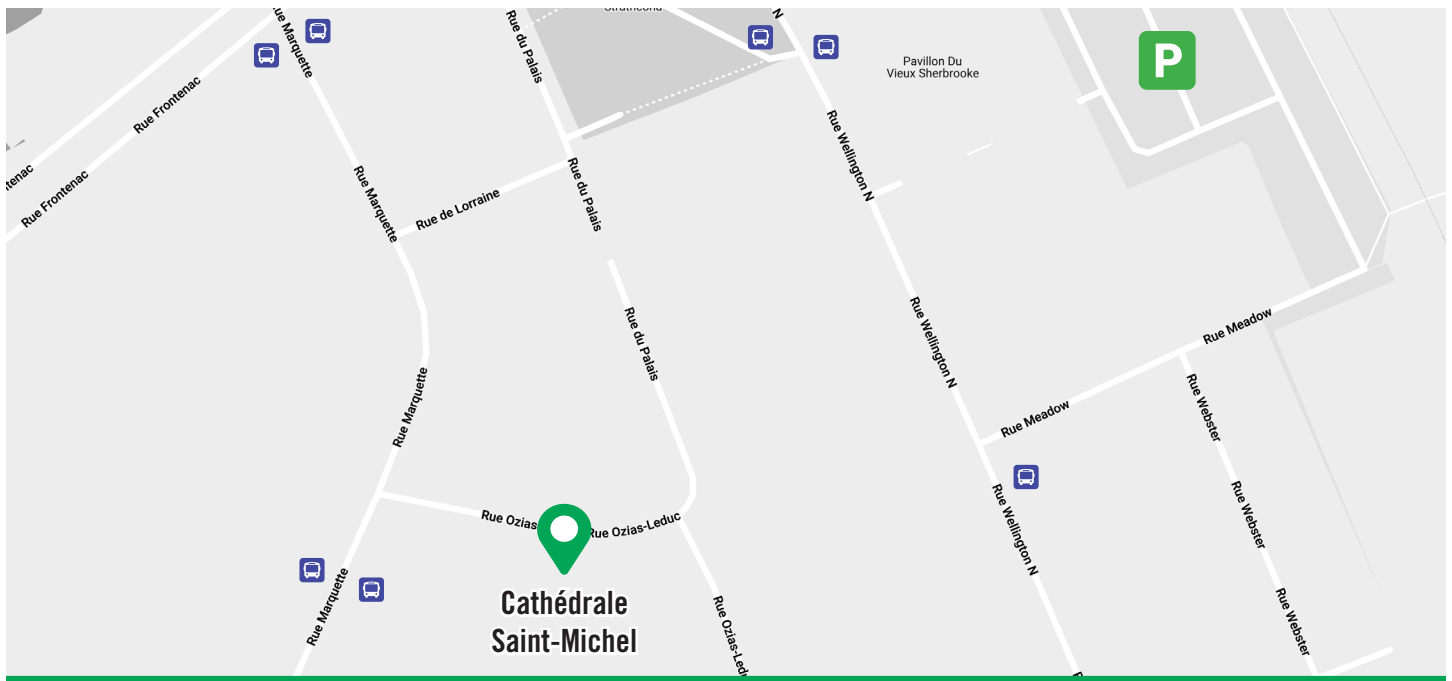

CATHÉDRALE SAINT-MICHEL

📍 130 Rue de la Cathédrale, Sherbrooke, QC J1H 4L9

i Informations

- **Entrée :** rue Marquette
- **Salle :** Saint-Michel (Sous-sol)
- **Capacité d'accueil :** 130
- **WIFI :** oui
- **Prises de courant :** non
- **Toilettes :** nombre restreint

Stationnement Arrêt d'autobus STS Site

EN AUTOBUS

- Circuits d'autobus à proximité :
- Circuits d'autobus à partir du Campus principal :

EN VOITURE

- Capacité de stationnement sur le site : limité – sur réservation (Contacter Stationnement@usherbrooke.ca)
- Stationnement rues avoisinantes : très limité – nous recommandons le stationnement la Grenouillère
- Durée du trajet à partir du Campus principal : 8 minutes

- Accès à mobilité réduite : Accès direct rue Marquette

Planifiez votre itinéraire :
Lisez le code QR ou [cliquez ici](#)

Google Maps

**MERCI DE RESPECTER EN TOUT TEMPS
LES RÉSIDENTS DU QUARTIER ET DU LIEU.**