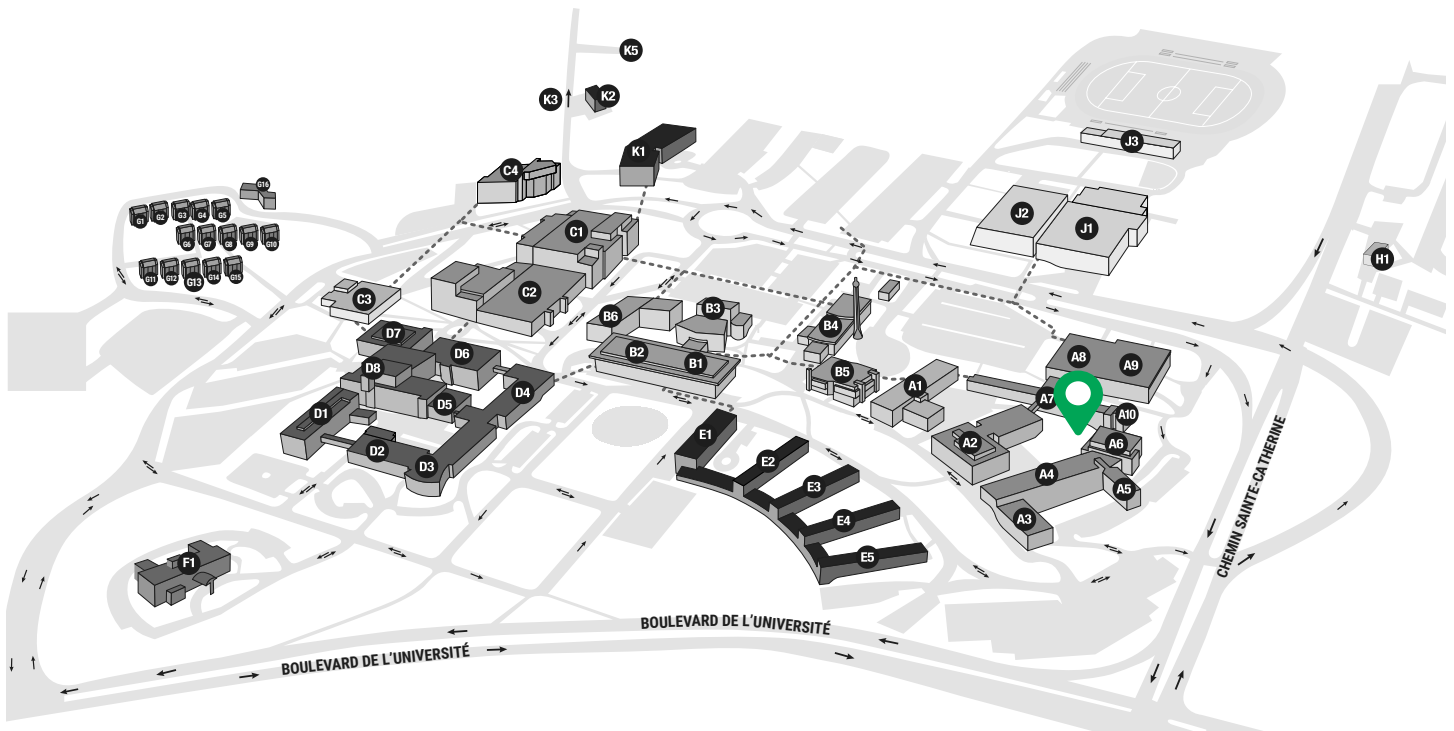

## LA BRINDILLE

### Mesures sanitaires

- Port du couvre-visage non obligatoire
- Distanciation de 2 m entre les personnes (1,5 m lorsque assis)
- Lavage des mains à l'arrivée et au départ
- Nourriture interdite, boissons tolérées dans des contenants fermés

Planifiez votre marche :  
Lisez le code QR ou [cliquez ici](#)

 Google Maps