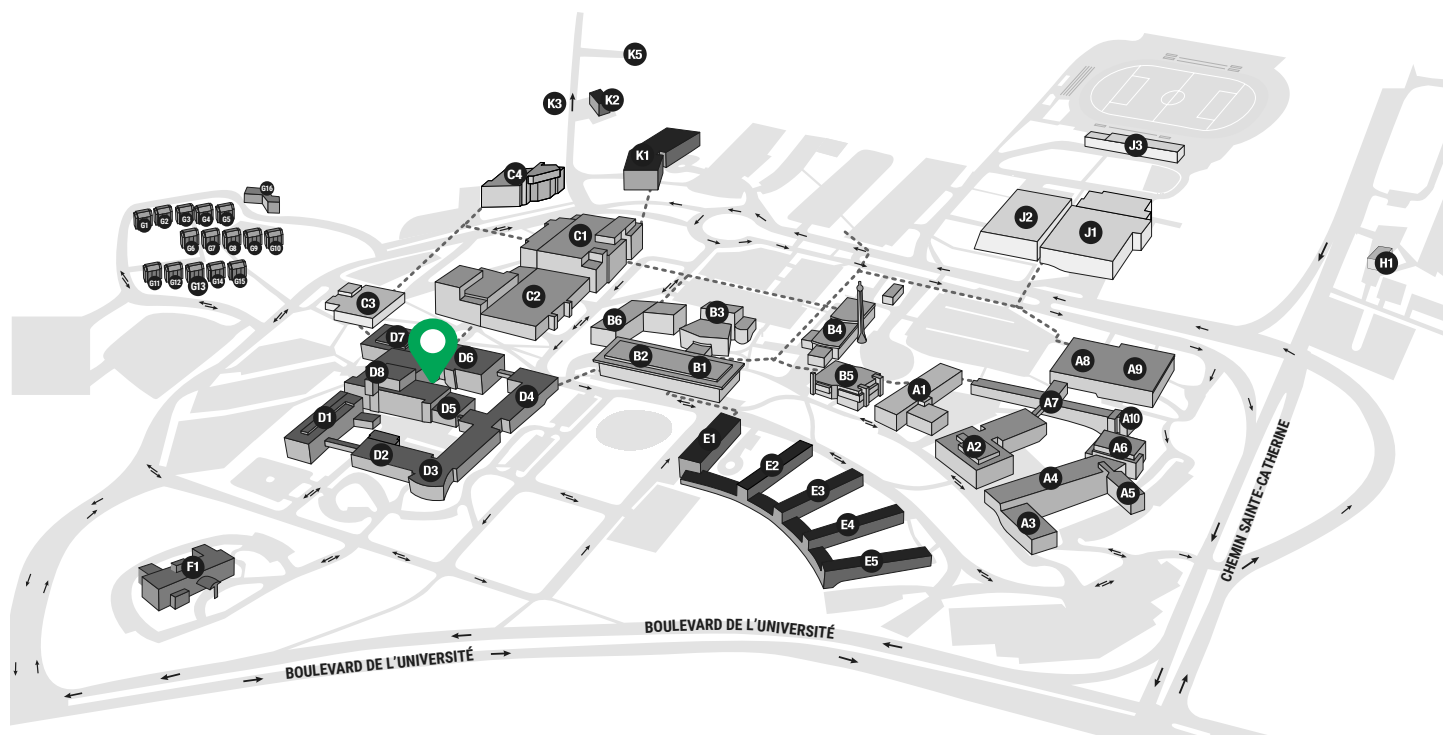

# LA BALCONNIÈRE

### Mesures sanitaires

- Port du couvre-visage non obligatoire
- Distanciation de 2 m entre les personnes (1,5 m lorsque assis)
- Lavage des mains à l'arrivée et au départ
- Désinfection des places à l'arrivée
- Nourriture interdite, boissons tolérées dans des contenants fermés

Planifiez votre marche :  
Lisez le code QR ou [cliquez ici](#)

 Google Maps