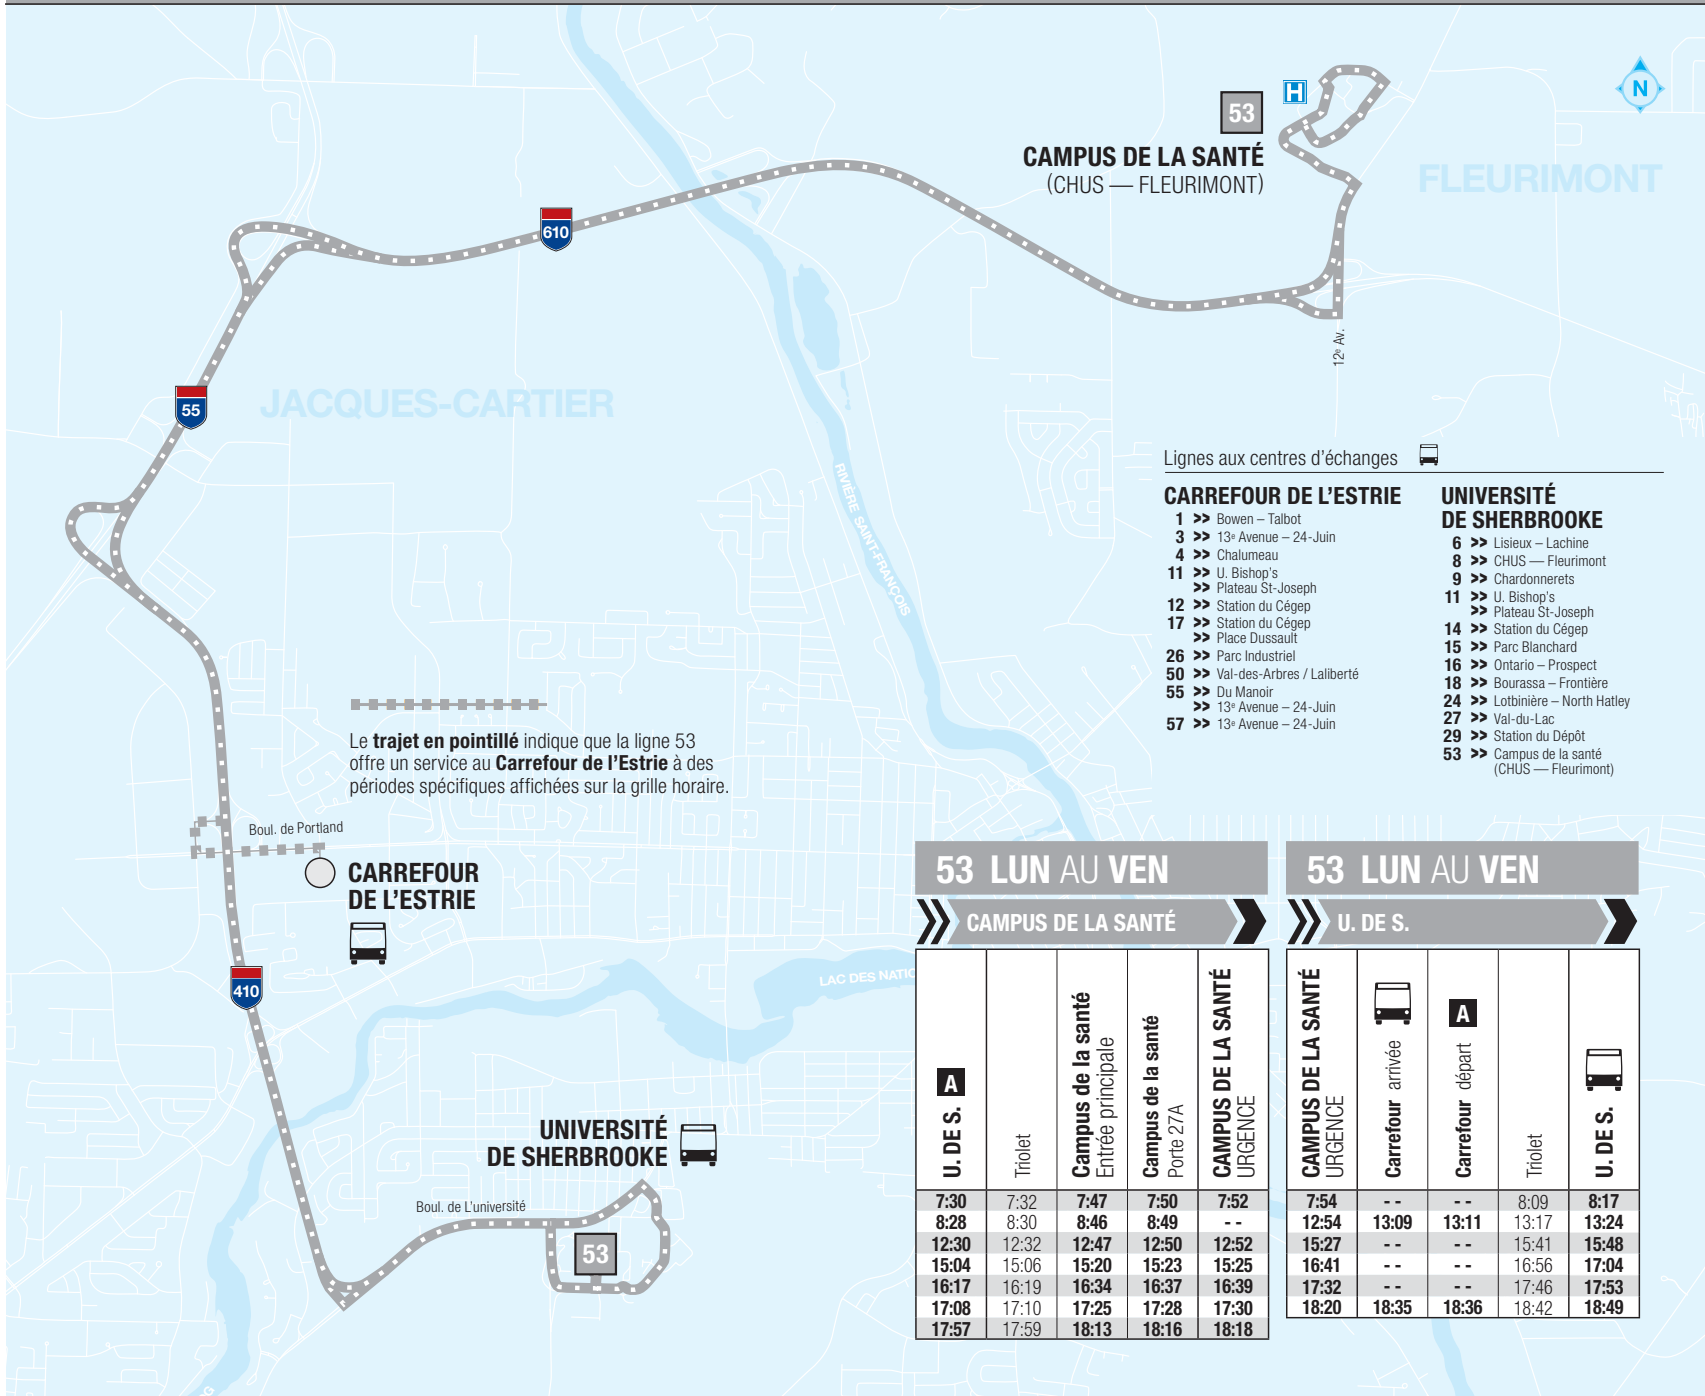

53

UNIVERSITÉ DE SHERBROOKE CAMPUS DE LA SANTÉ (CHUS — FLEURIMONT)

MINIBUS

Le trajet en pointillé indique que la ligne 53 offre un service au **Carrefour de l'Estrie** à des périodes spécifiques affichées sur la grille horaire.

Lignes aux centres d'échanges

CARREFOUR DE L'ESTRIE

- 1 >> Bowen – Talbot
- 3 >> 13^e Avenue – 24-Juin
- 4 >> Chalumeau
- 11 >> U. Bishop's
- >> Plateau St-Joseph
- 12 >> Station du Cégep
- 17 >> Station du Cégep
- >> Place Dussault
- 26 >> Parc Industriel
- 50 >> Val-des-Arbres / Laliberté
- 55 >> Du Manoir
- >> 13^e Avenue – 24-Juin
- 57 >> 13^e Avenue – 24-Juin

53 LUN AU VEN

CAMPUS DE LA SANTÉ

U. DE S. A	Triplet	Campus de la santé Entrée principale	Campus de la santé Porte 27A	CAMPUS DE LA SANTÉ URGERNCE
7:30	7:32	7:47	7:50	7:52
8:28	8:30	8:46	8:49	- -
12:30	12:32	12:47	12:50	12:52
15:04	15:06	15:20	15:23	15:25
16:17	16:19	16:34	16:37	16:39
17:08	17:10	17:25	17:28	17:30
17:57	17:59	18:13	18:16	18:18

53 LUN AU VEN

U. DE S.

CAMPUS DE LA SANTÉ URGERNCE	Carrefour arrivée	Carrefour départ A	Triplet	U. DE S.
7:54	- -	- -	8:09	8:17
12:54	13:09	13:11	13:17	13:24
15:27	- -	- -	15:41	15:48
16:41	- -	- -	16:56	17:04
17:32	- -	- -	17:46	17:53
18:20	18:35	18:36	18:42	18:49