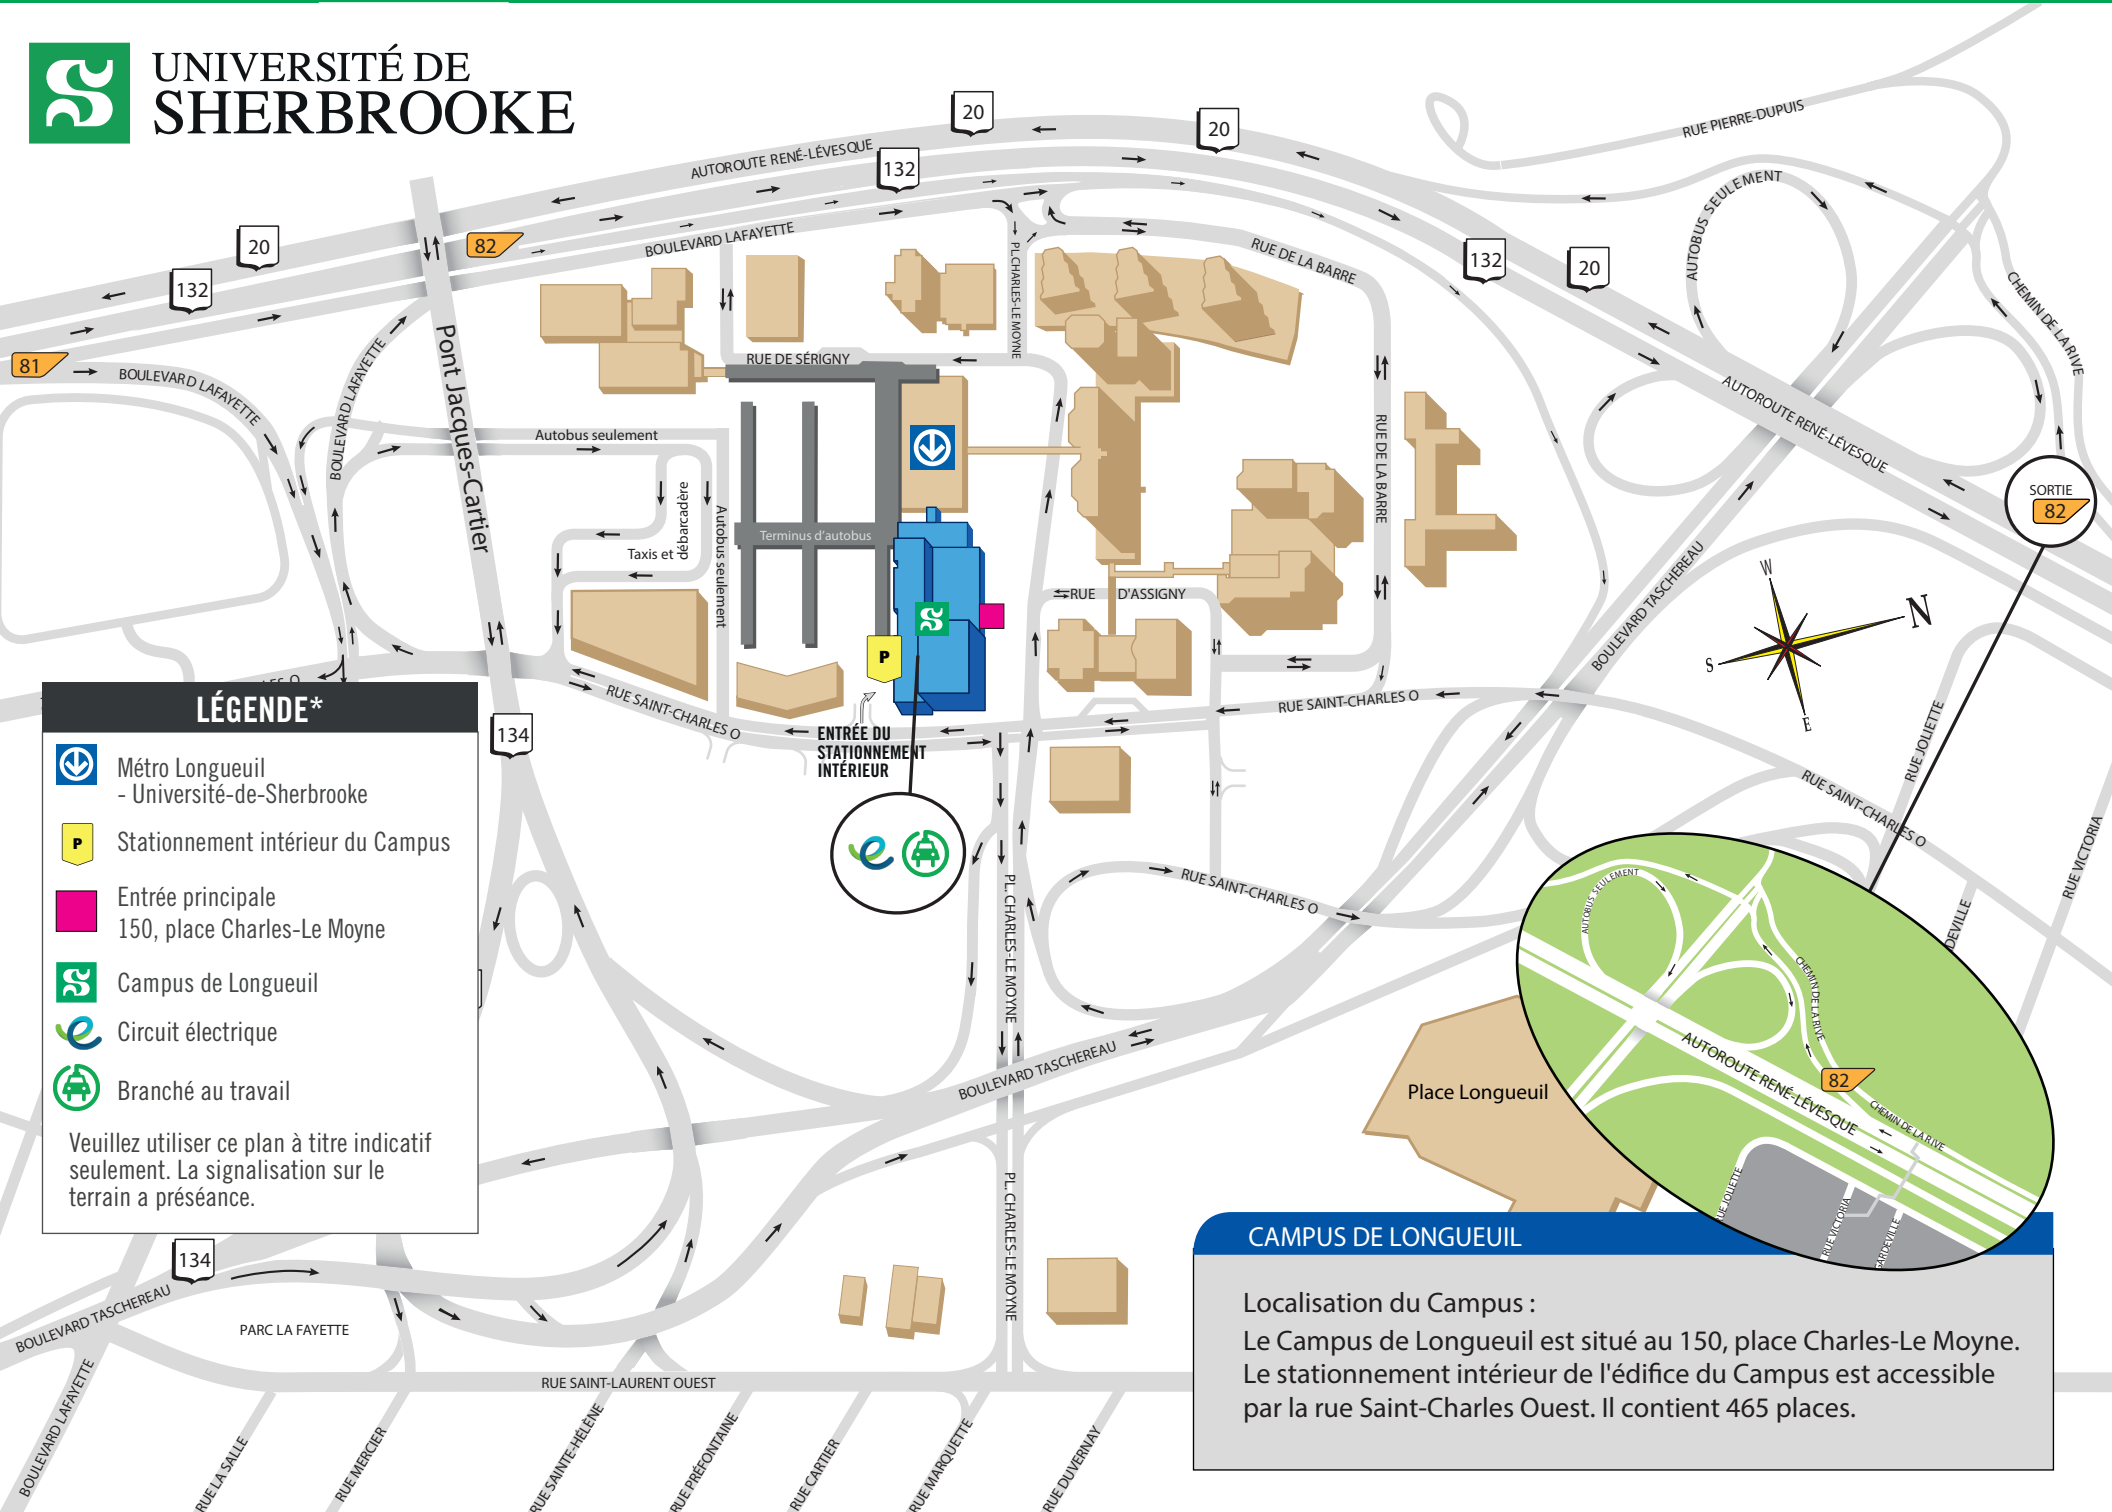

CAMPUS DE LONGUEUIL

LÉGENDE*

-  Métro Longueuil
- Université-de-Sherbrooke
-  Stationnement intérieur du Campus
-  Entrée principale
150, place Charles-Le Moyne
-  Campus de Longueuil
-  Circuit électrique
-  Branché au travail

Veillez utiliser ce plan à titre indicatif seulement. La signalisation sur le terrain a préséance.

CAMPUS DE LONGUEUIL

Localisation du Campus :
Le Campus de Longueuil est situé au 150, place Charles-Le Moyne. Le stationnement intérieur de l'édifice du Campus est accessible par la rue Saint-Charles Ouest. Il contient 465 places.