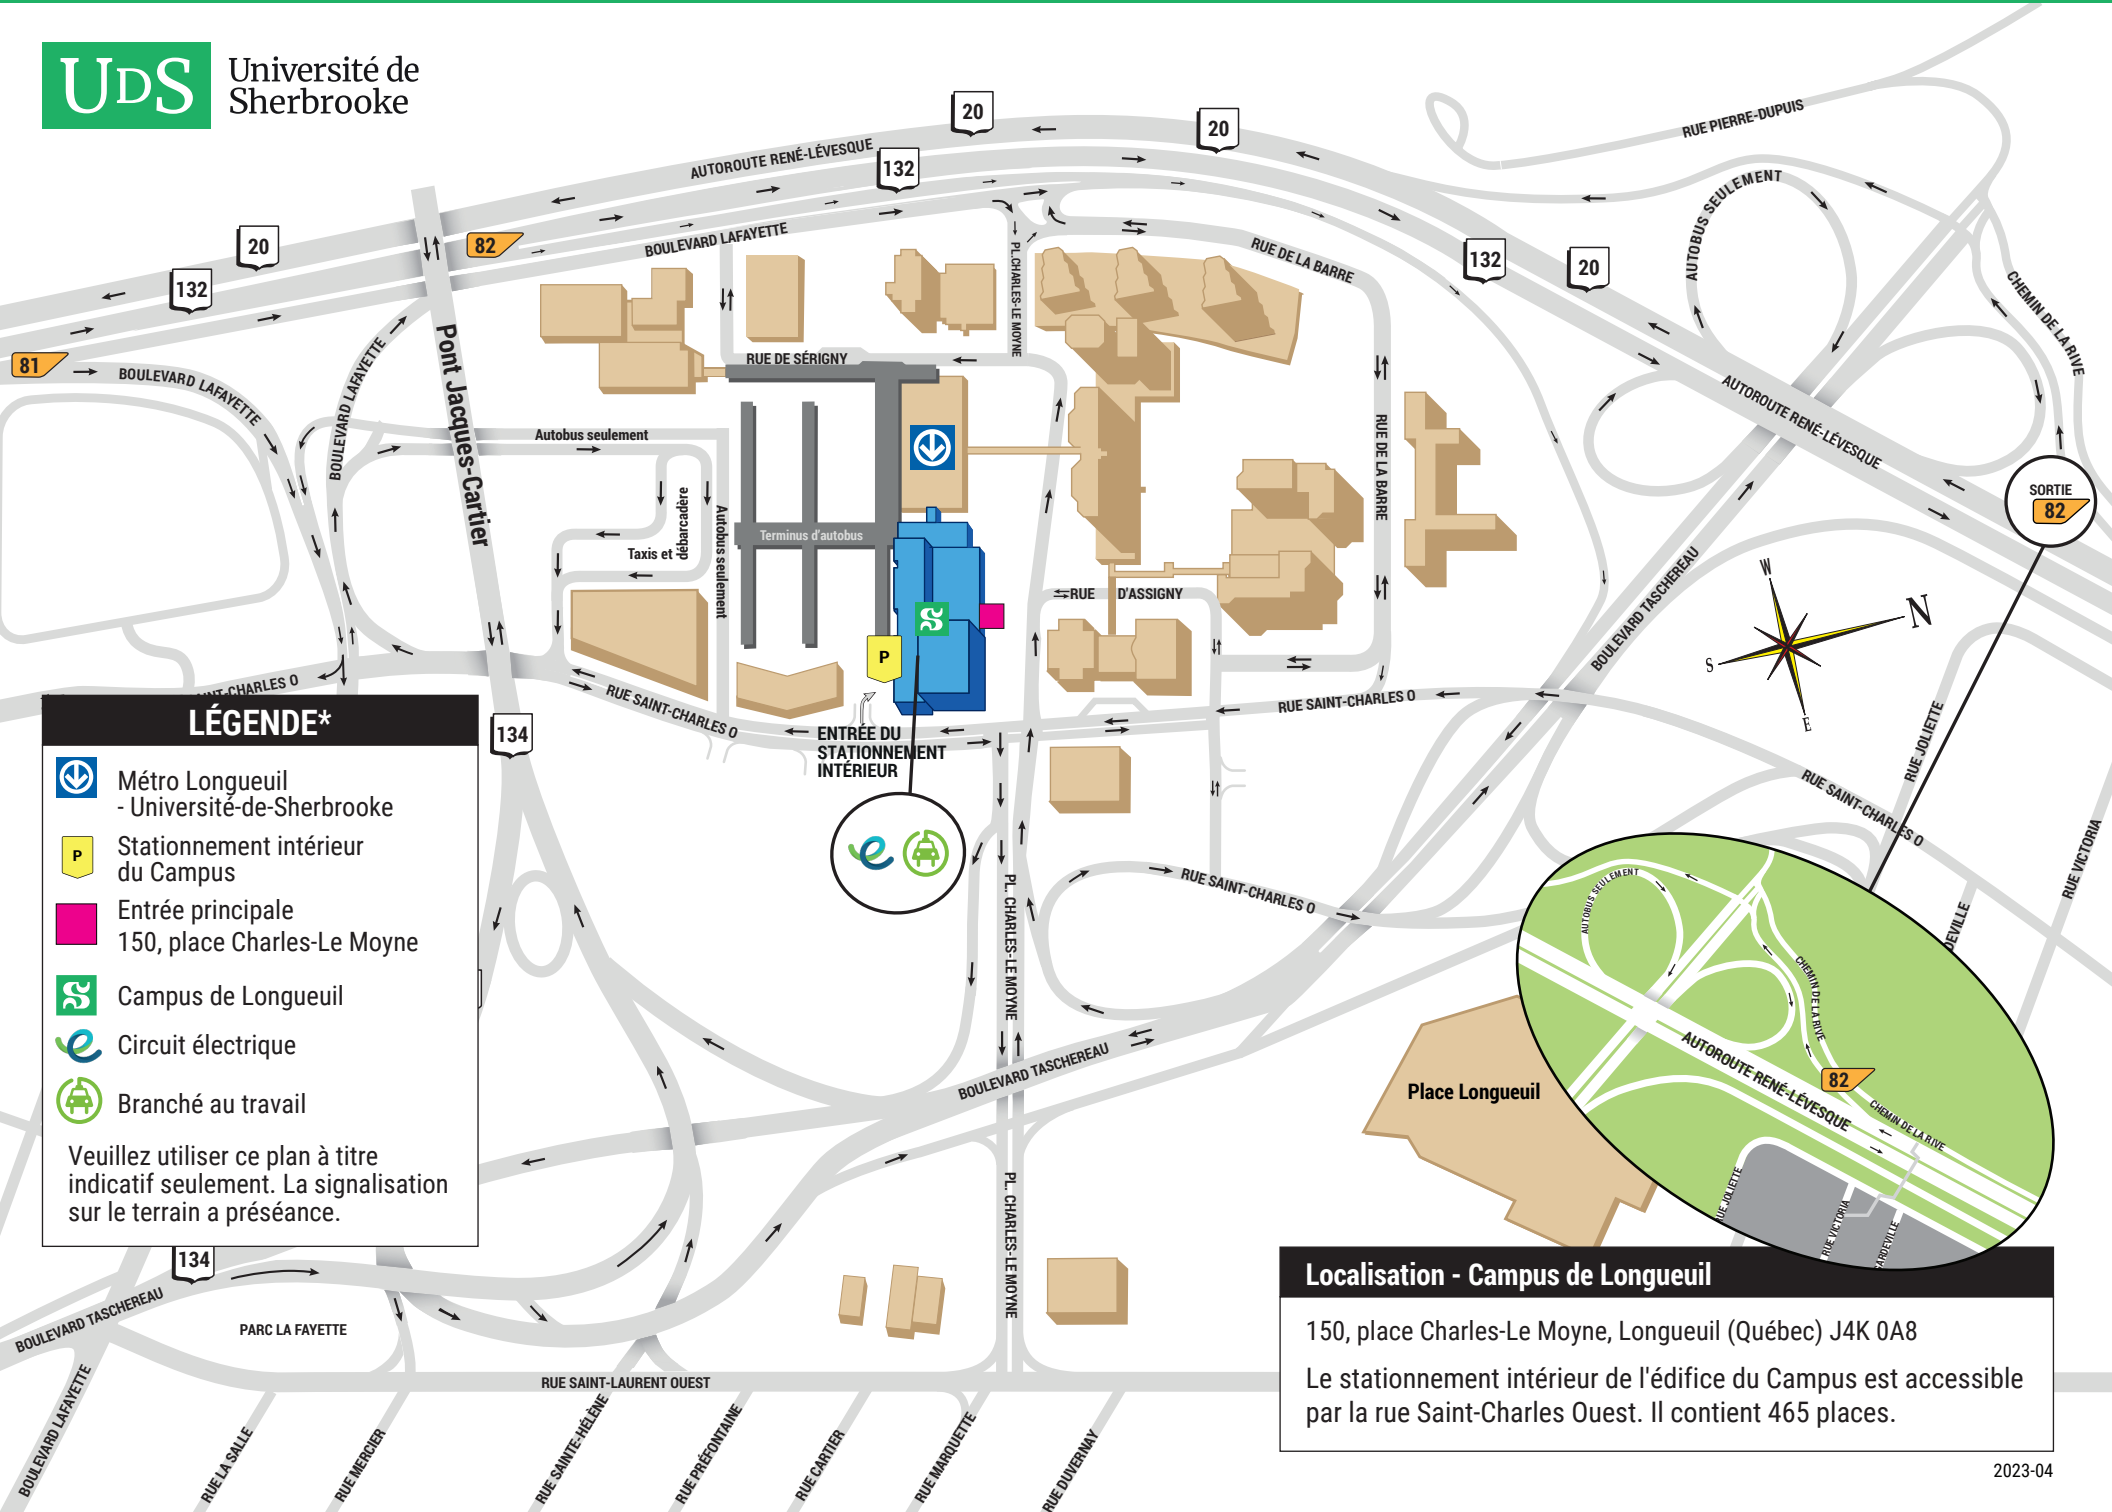

# CAMPUS DE LONGUEUIL

## LÉGENDE\*

-  Métro Longueuil - Université-de-Sherbrooke
-  Stationnement intérieur du Campus
-  Entrée principale 150, place Charles-Le Moyne
-  Campus de Longueuil
-  Circuit électrique
-  Branché au travail

Veuillez utiliser ce plan à titre indicatif seulement. La signalisation sur le terrain a préséance.

**Localisation - Campus de Longueuil**  
 150, place Charles-Le Moyne, Longueuil (Québec) J4K 0A8  
 Le stationnement intérieur de l'édifice du Campus est accessible par la rue Saint-Charles Ouest. Il contient 465 places.