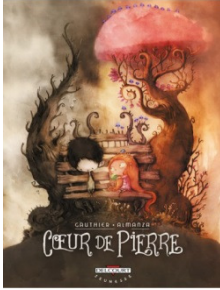

## BANDES DESSINÉES

**Titre: Coeur de pierre / scénario, Séverine Gauthier ; dessin et couleur, Jérémie Almanza.**

Auteur: Gauthier, Séverine, 1977-

Cote : BD GAU

**Titre: Guiby. 3, Double face-à-face / Sampar.**

Auteur: Sampar

Cote : BD GUI-1

**Titre: Guiby. 4, Le repaire des inodores / Sampar.**

Auteur: Sampar

Cote : BD GUI-1

**Titre: Guiby. 5, L'âme noire / Sampar.**

Auteur: Sampar

Cote : BD GUI-1

**Titre: Guiby. 6, La dernière nuit / Sampar.**

Auteur: Sampar

Cote : BD GUI-1

***Titre: One-punch man / oeuvre originale, ONE ; manga, Yusuke Murata ; traduction, Frédéric Malet.***

Auteur: ONE, 1986-

Cote : BD ONE V.1