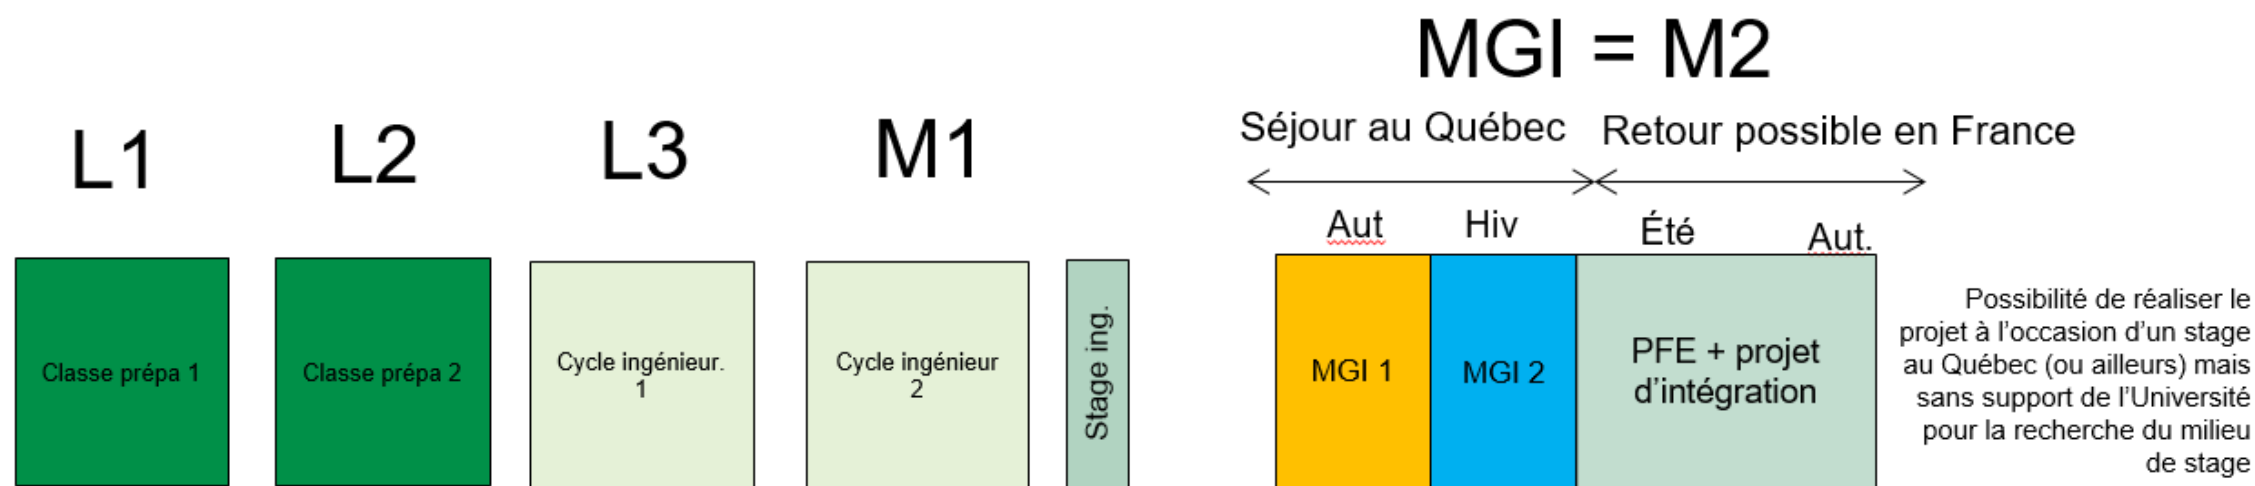

Entrée d'automne

DOUBLE DIPLOMATION INGÉNIEUR - MGI

- Pour les formations qui reconnaissent la maîtrise en gestion de l'ingénierie (MGI) comme dernière année (M2) du cycle d'ingénieur
- Durée des études: 8 mois + projet d'intégration qui ne s'ajoutent pas à la formation d'ingénieur
- Formation entièrement au campus de Longueuil et ensuite supervision du projet à distance

Entrée d'hiver

DOUBLE DIPLOMATION INGÉNIEUR-MGI (ENTRÉE D'HIVER)

- Pour les formations qui reconnaissent la maîtrise en gestion de l'ingénierie (MGI) comme dernière année (M2) du cycle d'ingénieur
- Durée des études: 12 mois + projet d'intégration (qui ne s'ajoutent pas à la formation d'ingénieur de l'école d'attache)
- Formation entièrement au campus de Longueuil (été libre)