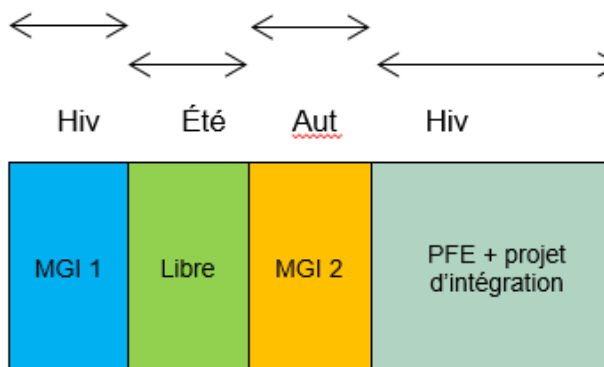

Entrée d'hiver

DOUBLE DIPLOMATION INGÉNIEUR-MGI (ENTRÉE D'HIVER)

- Pour les formations qui reconnaissent la maîtrise en gestion de l'ingénierie (MGI) comme dernière année (M2) du cycle d'ingénieur
- Durée des études: 12 mois + projet d'intégration (qui ne s'ajoutent pas à la formation d'ingénieur de l'école d'attache)
- Formation entièrement au campus de Longueuil (été libre)

La MGI valide votre M2

Séjour au Québec
Retour possible en France

Possibilité de réaliser le projet à l'occasion d'un stage au Québec (ou ailleurs) mais sans support de l'Université pour la recherche du milieu de stage