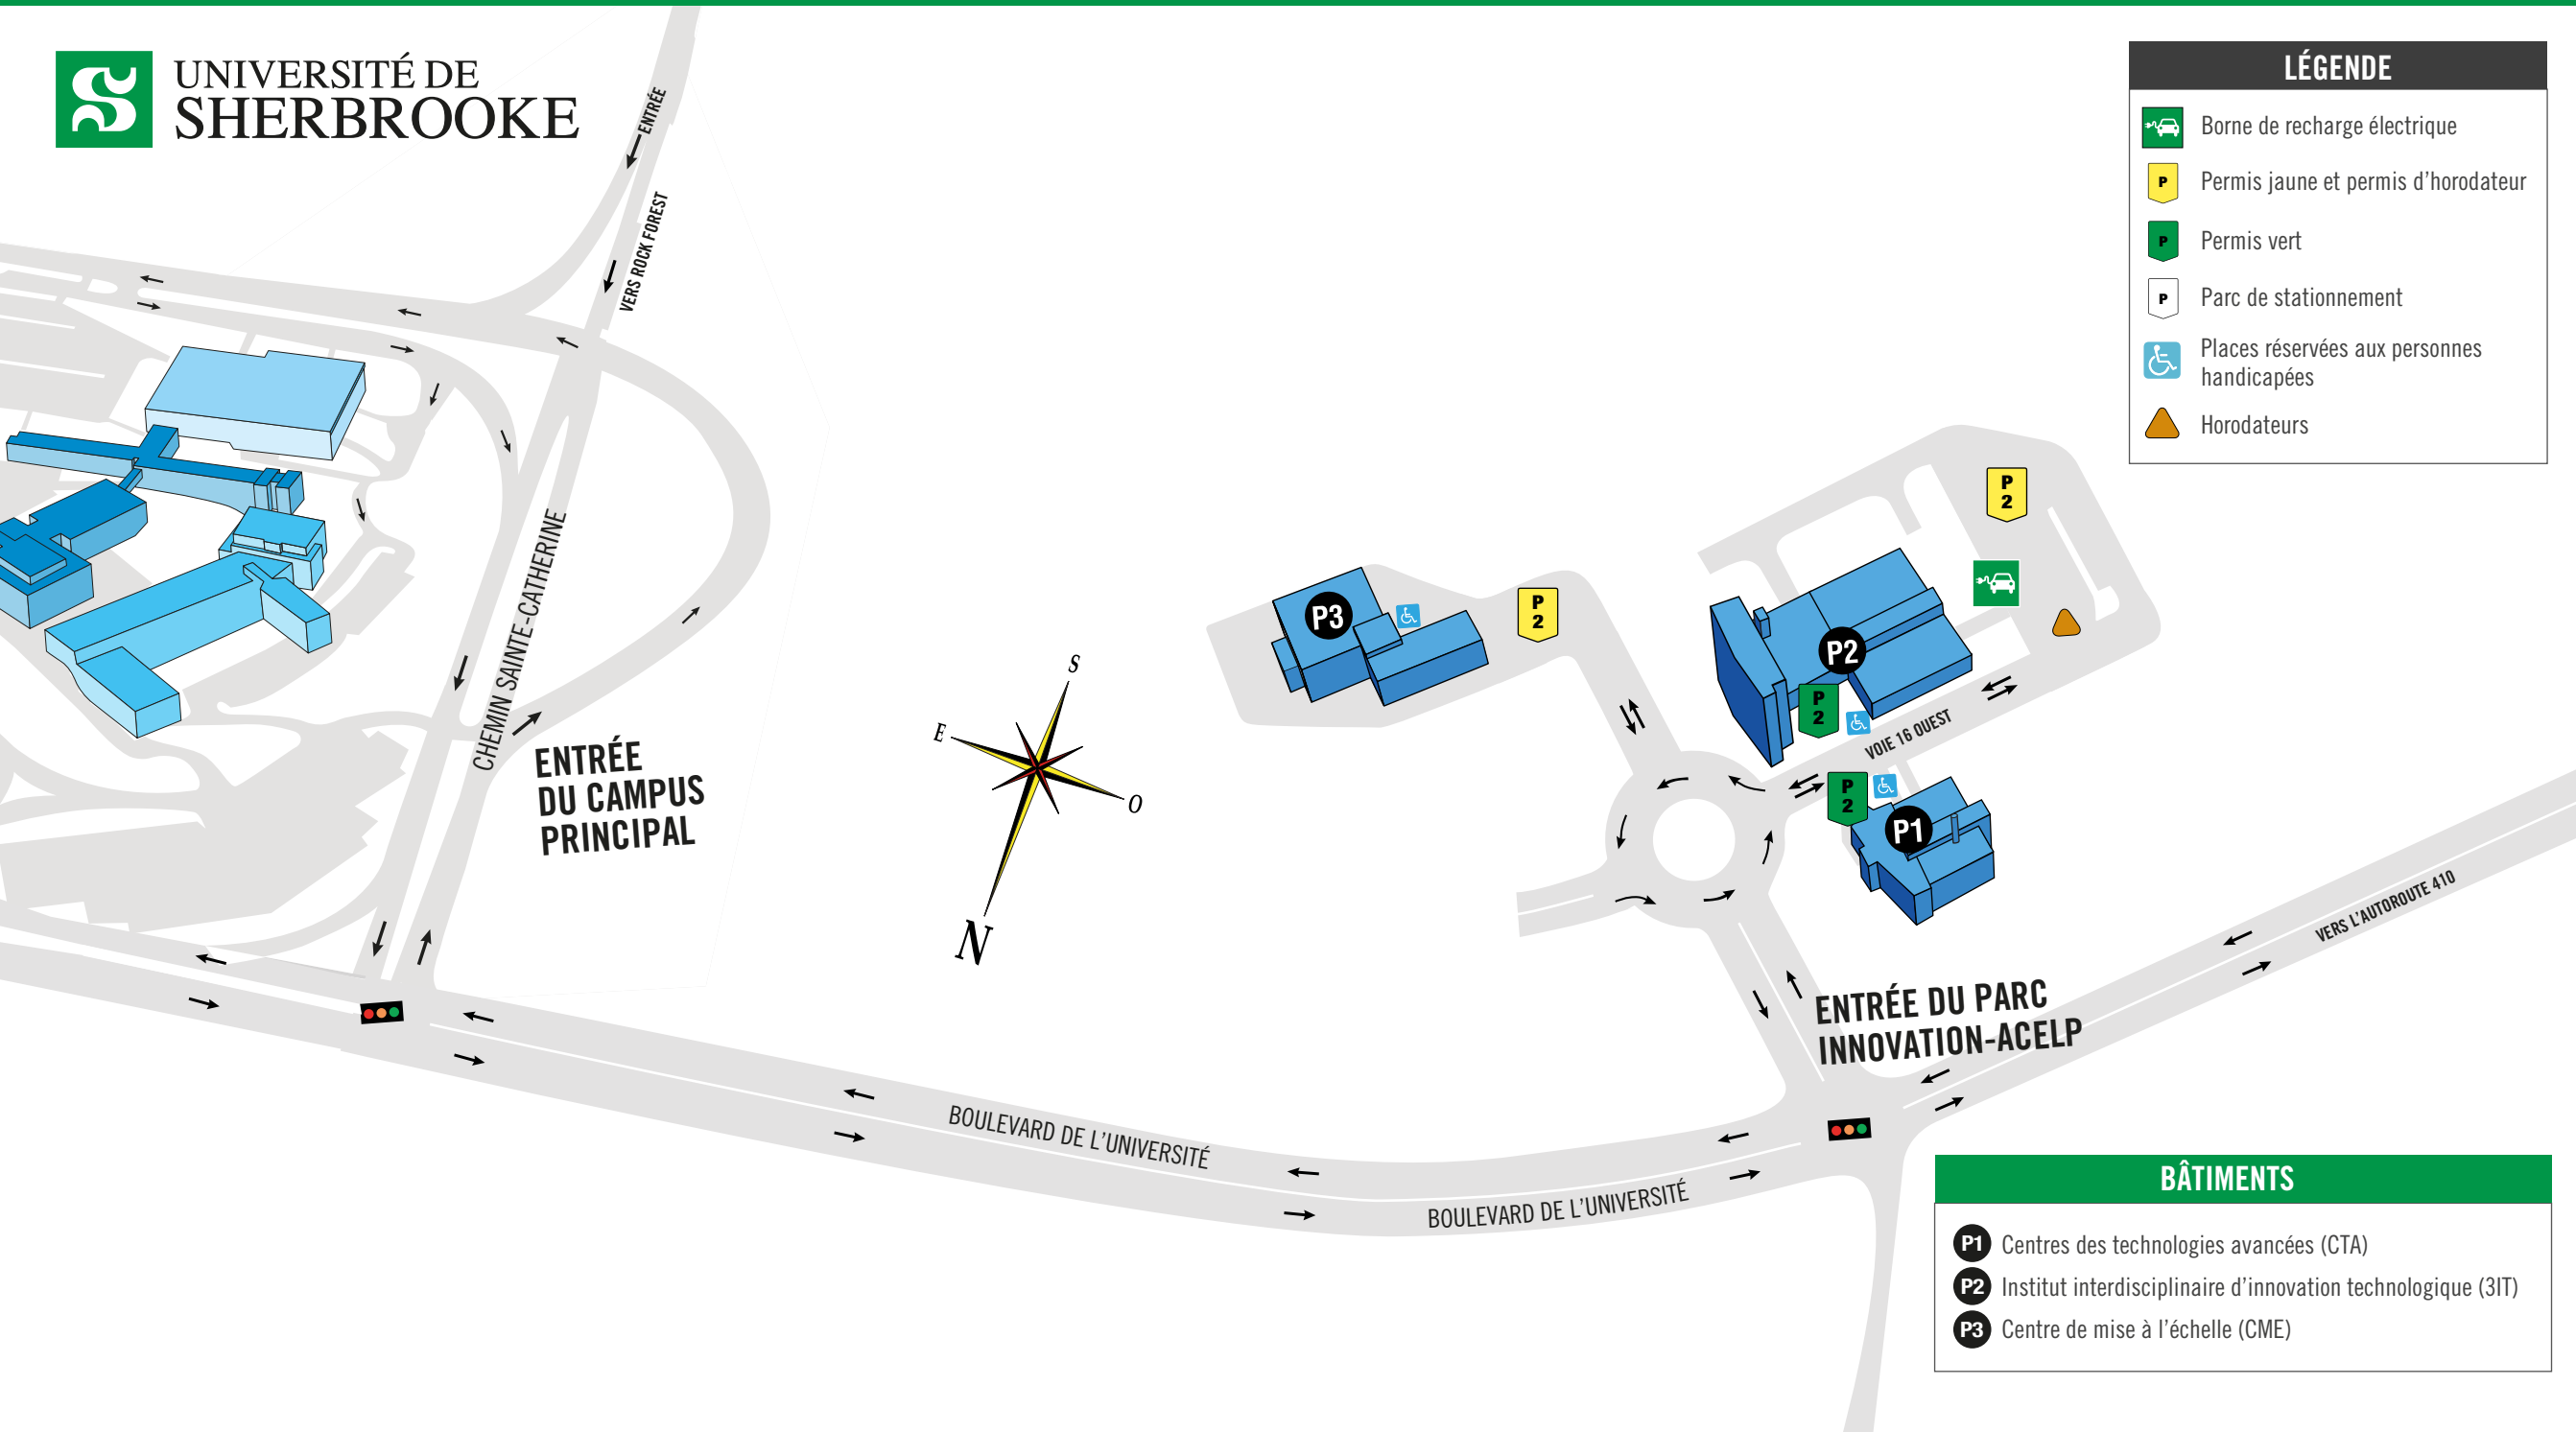

PARC INNOVATION-ACELP

LÉGENDE

-  Borne de recharge électrique
-  Permis jaune et permis d'horodateur
-  Permis vert
-  Parc de stationnement
-  Places réservées aux personnes handicapées
-  Horodateurs

BÂTIMENTS

-  Centres des technologies avancées (CTA)
-  Institut interdisciplinaire d'innovation technologique (3IT)
-  Centre de mise à l'échelle (CME)