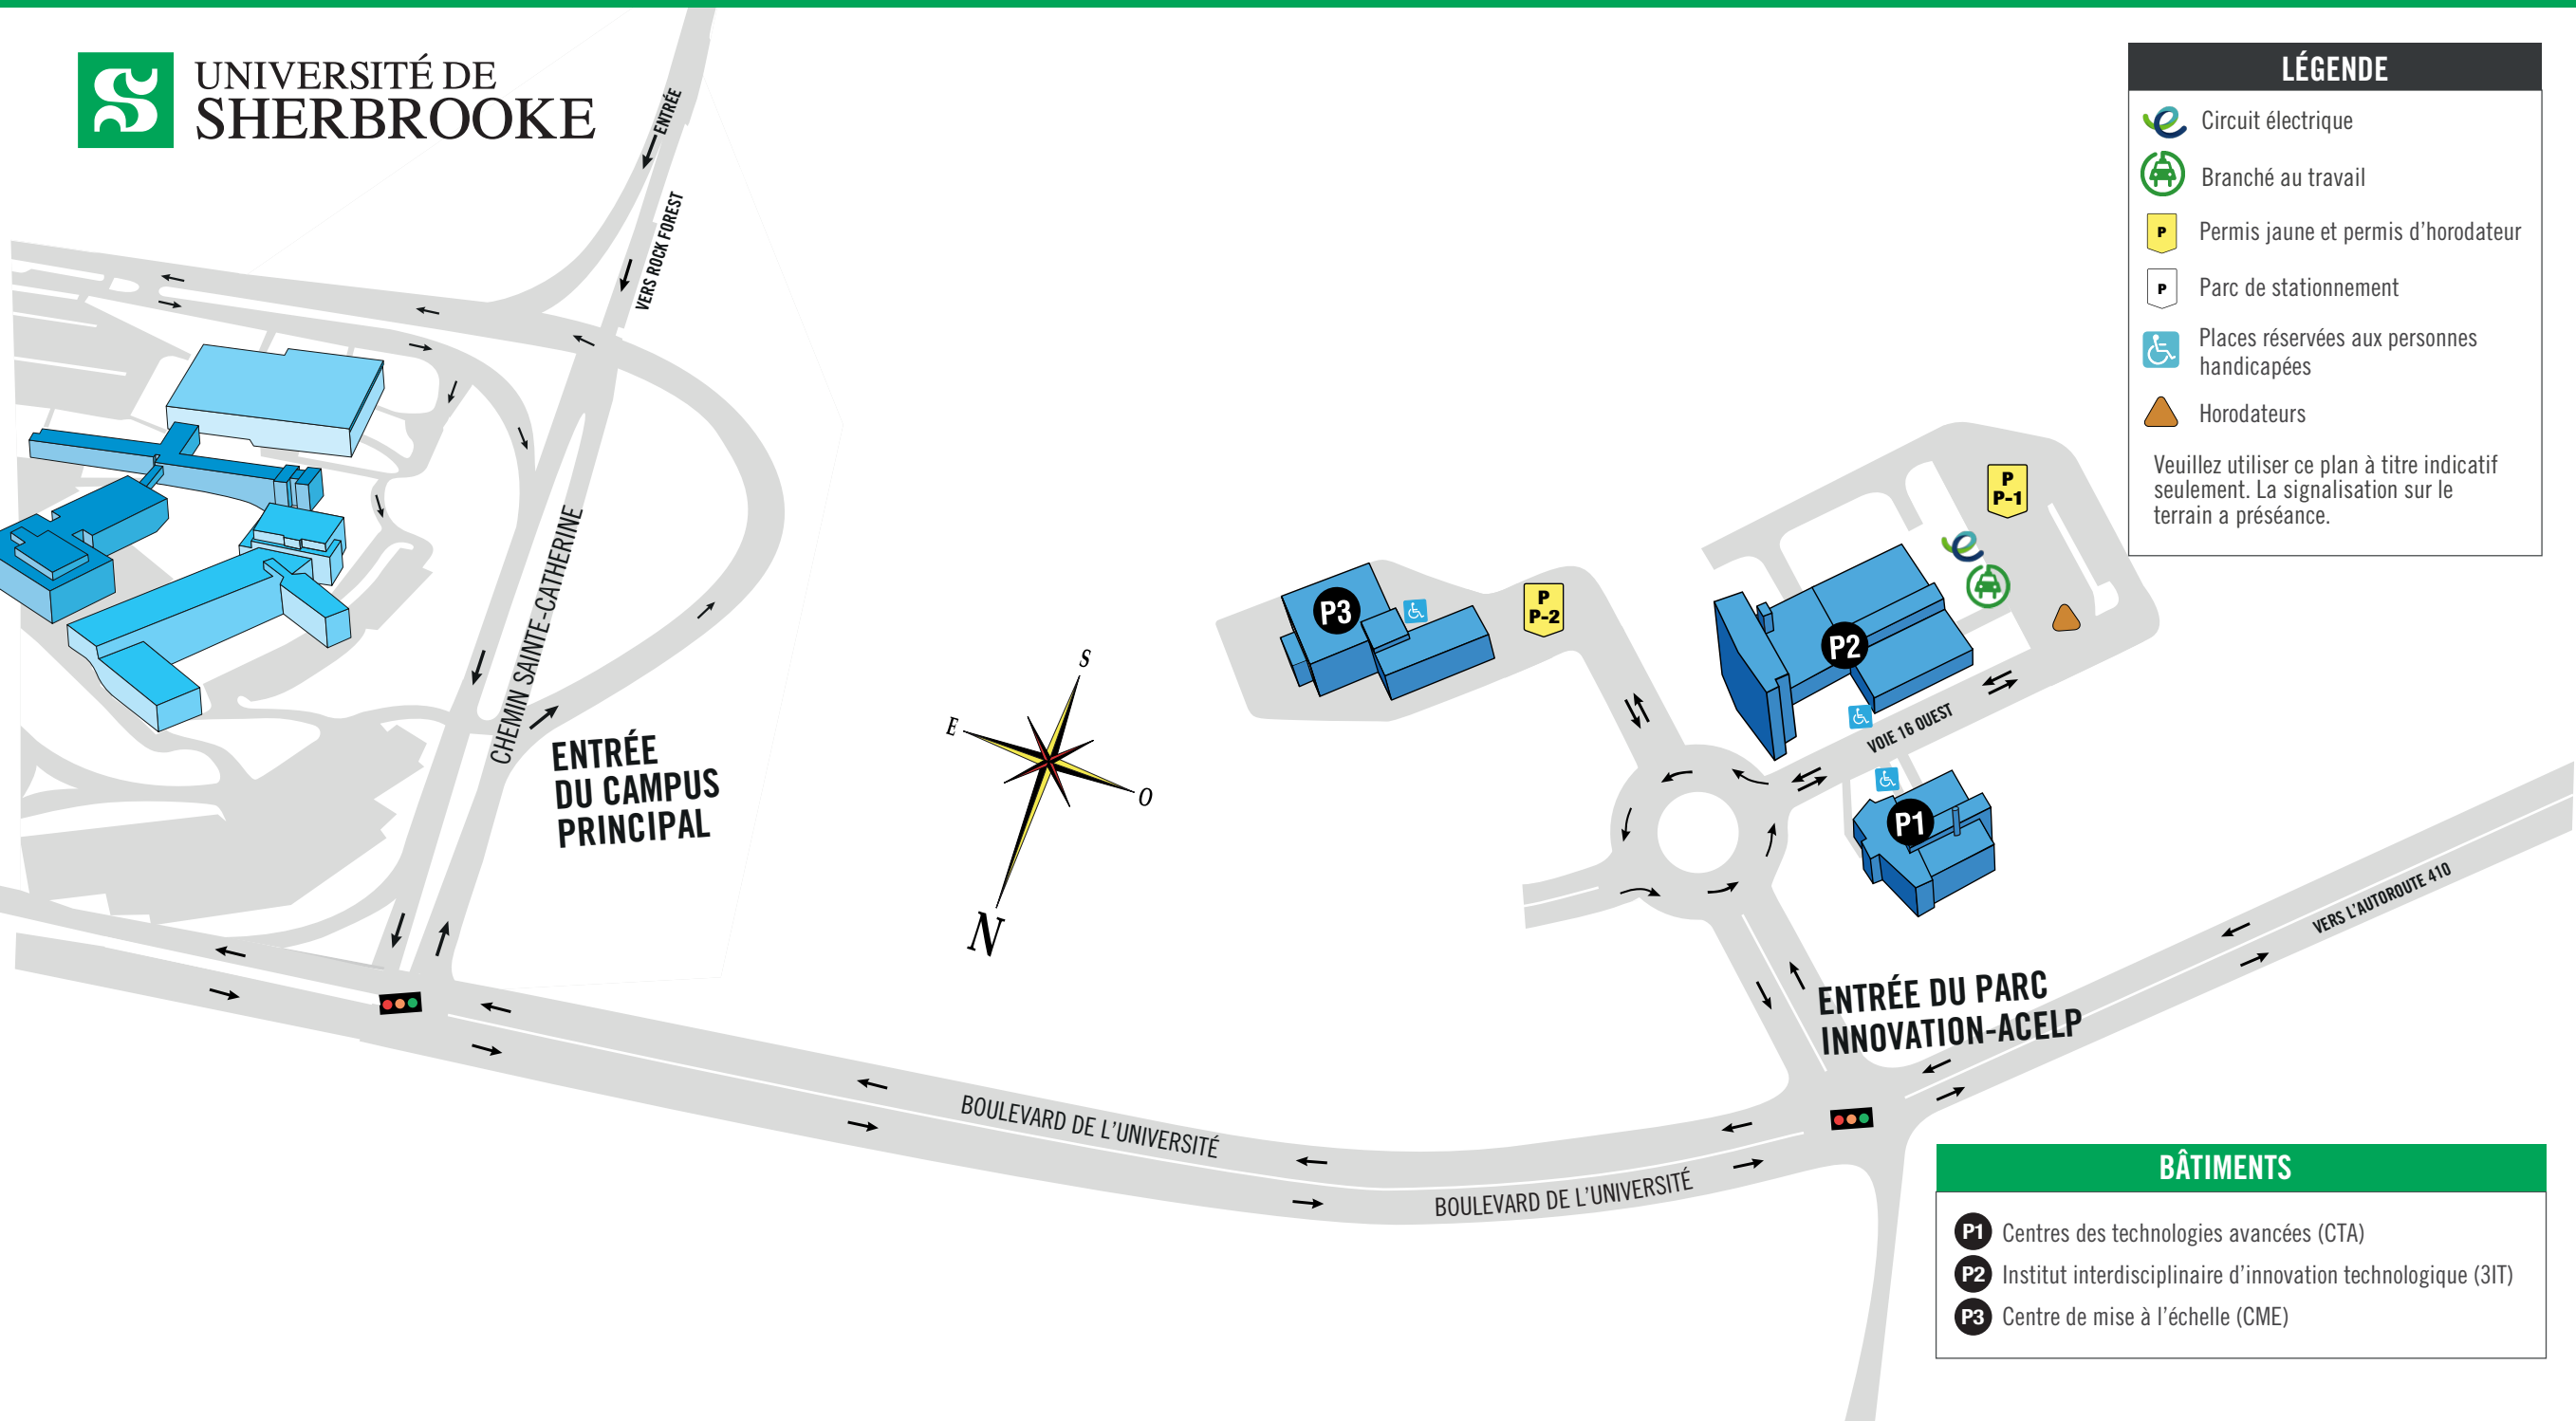

PARC INNOVATION-ACELP

LÉGENDE

- Circuit électrique
- Branché au travail
- Permis jaune et permis d'horodateur
- Parc de stationnement
- Places réservées aux personnes handicapées
- Horodateurs

Veillez utiliser ce plan à titre indicatif seulement. La signalisation sur le terrain a préséance.