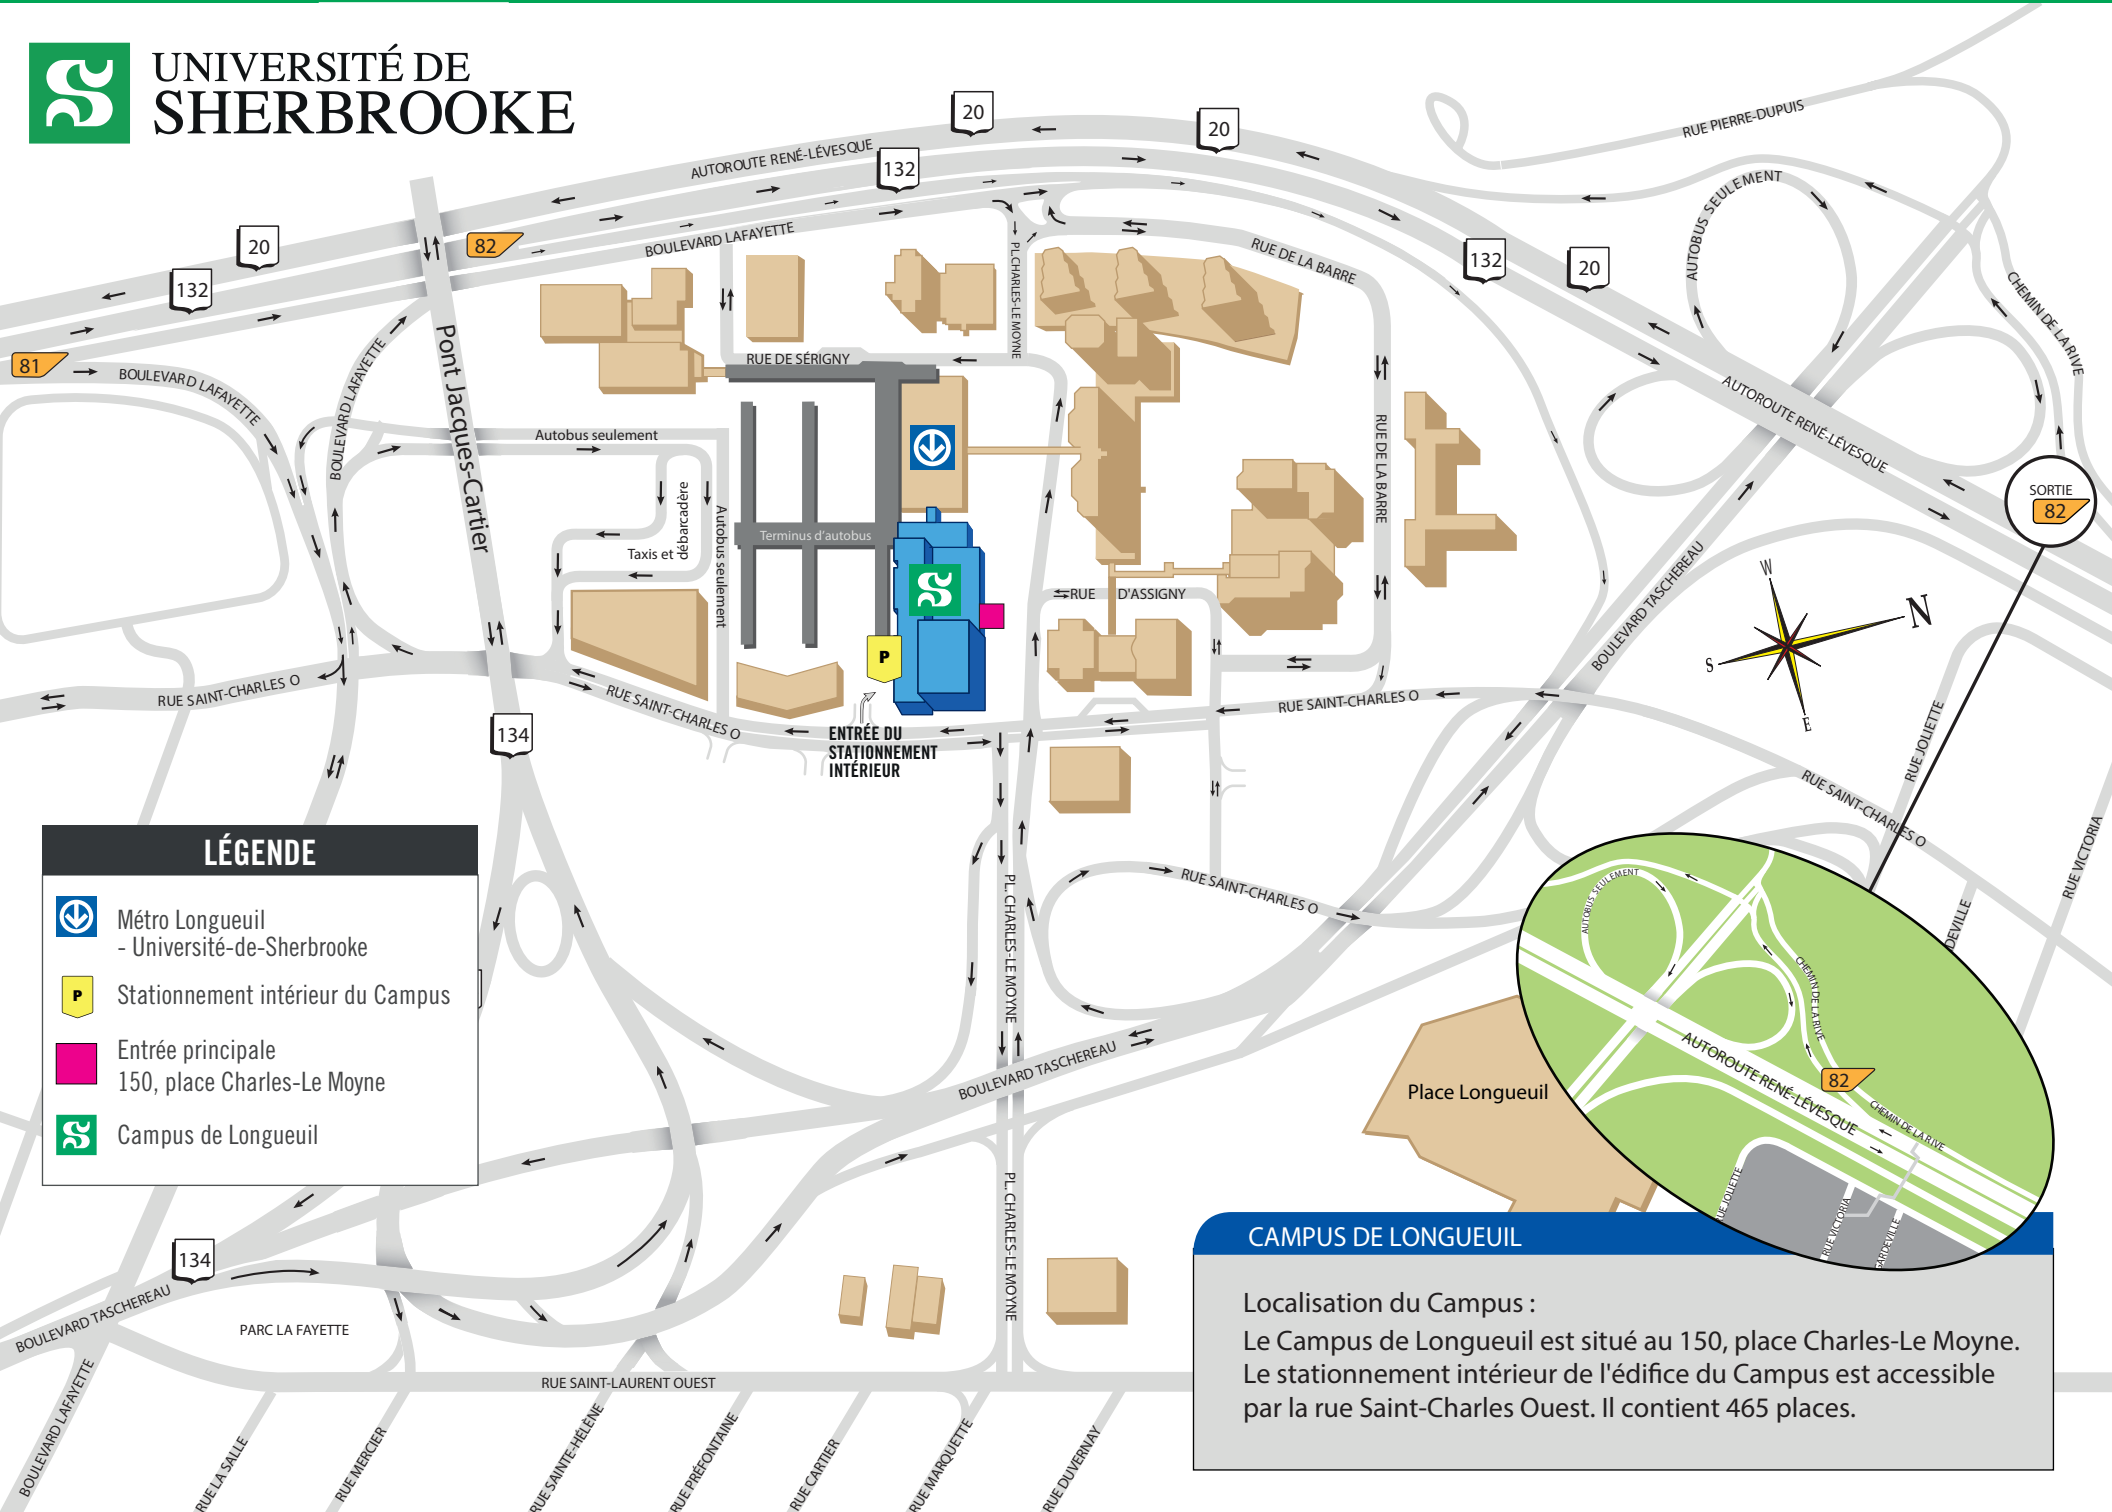

CAMPUS DE LONGUEUIL

LÉGENDE

-  Métro Longueuil
- Université-de-Sherbrooke
-  Stationnement intérieur du Campus
-  Entrée principale
150, place Charles-Le Moyne
-  Campus de Longueuil

CAMPUS DE LONGUEUIL

Localisation du Campus :
Le Campus de Longueuil est situé au 150, place Charles-Le Moyne. Le stationnement intérieur de l'édifice du Campus est accessible par la rue Saint-Charles Ouest. Il contient 465 places.