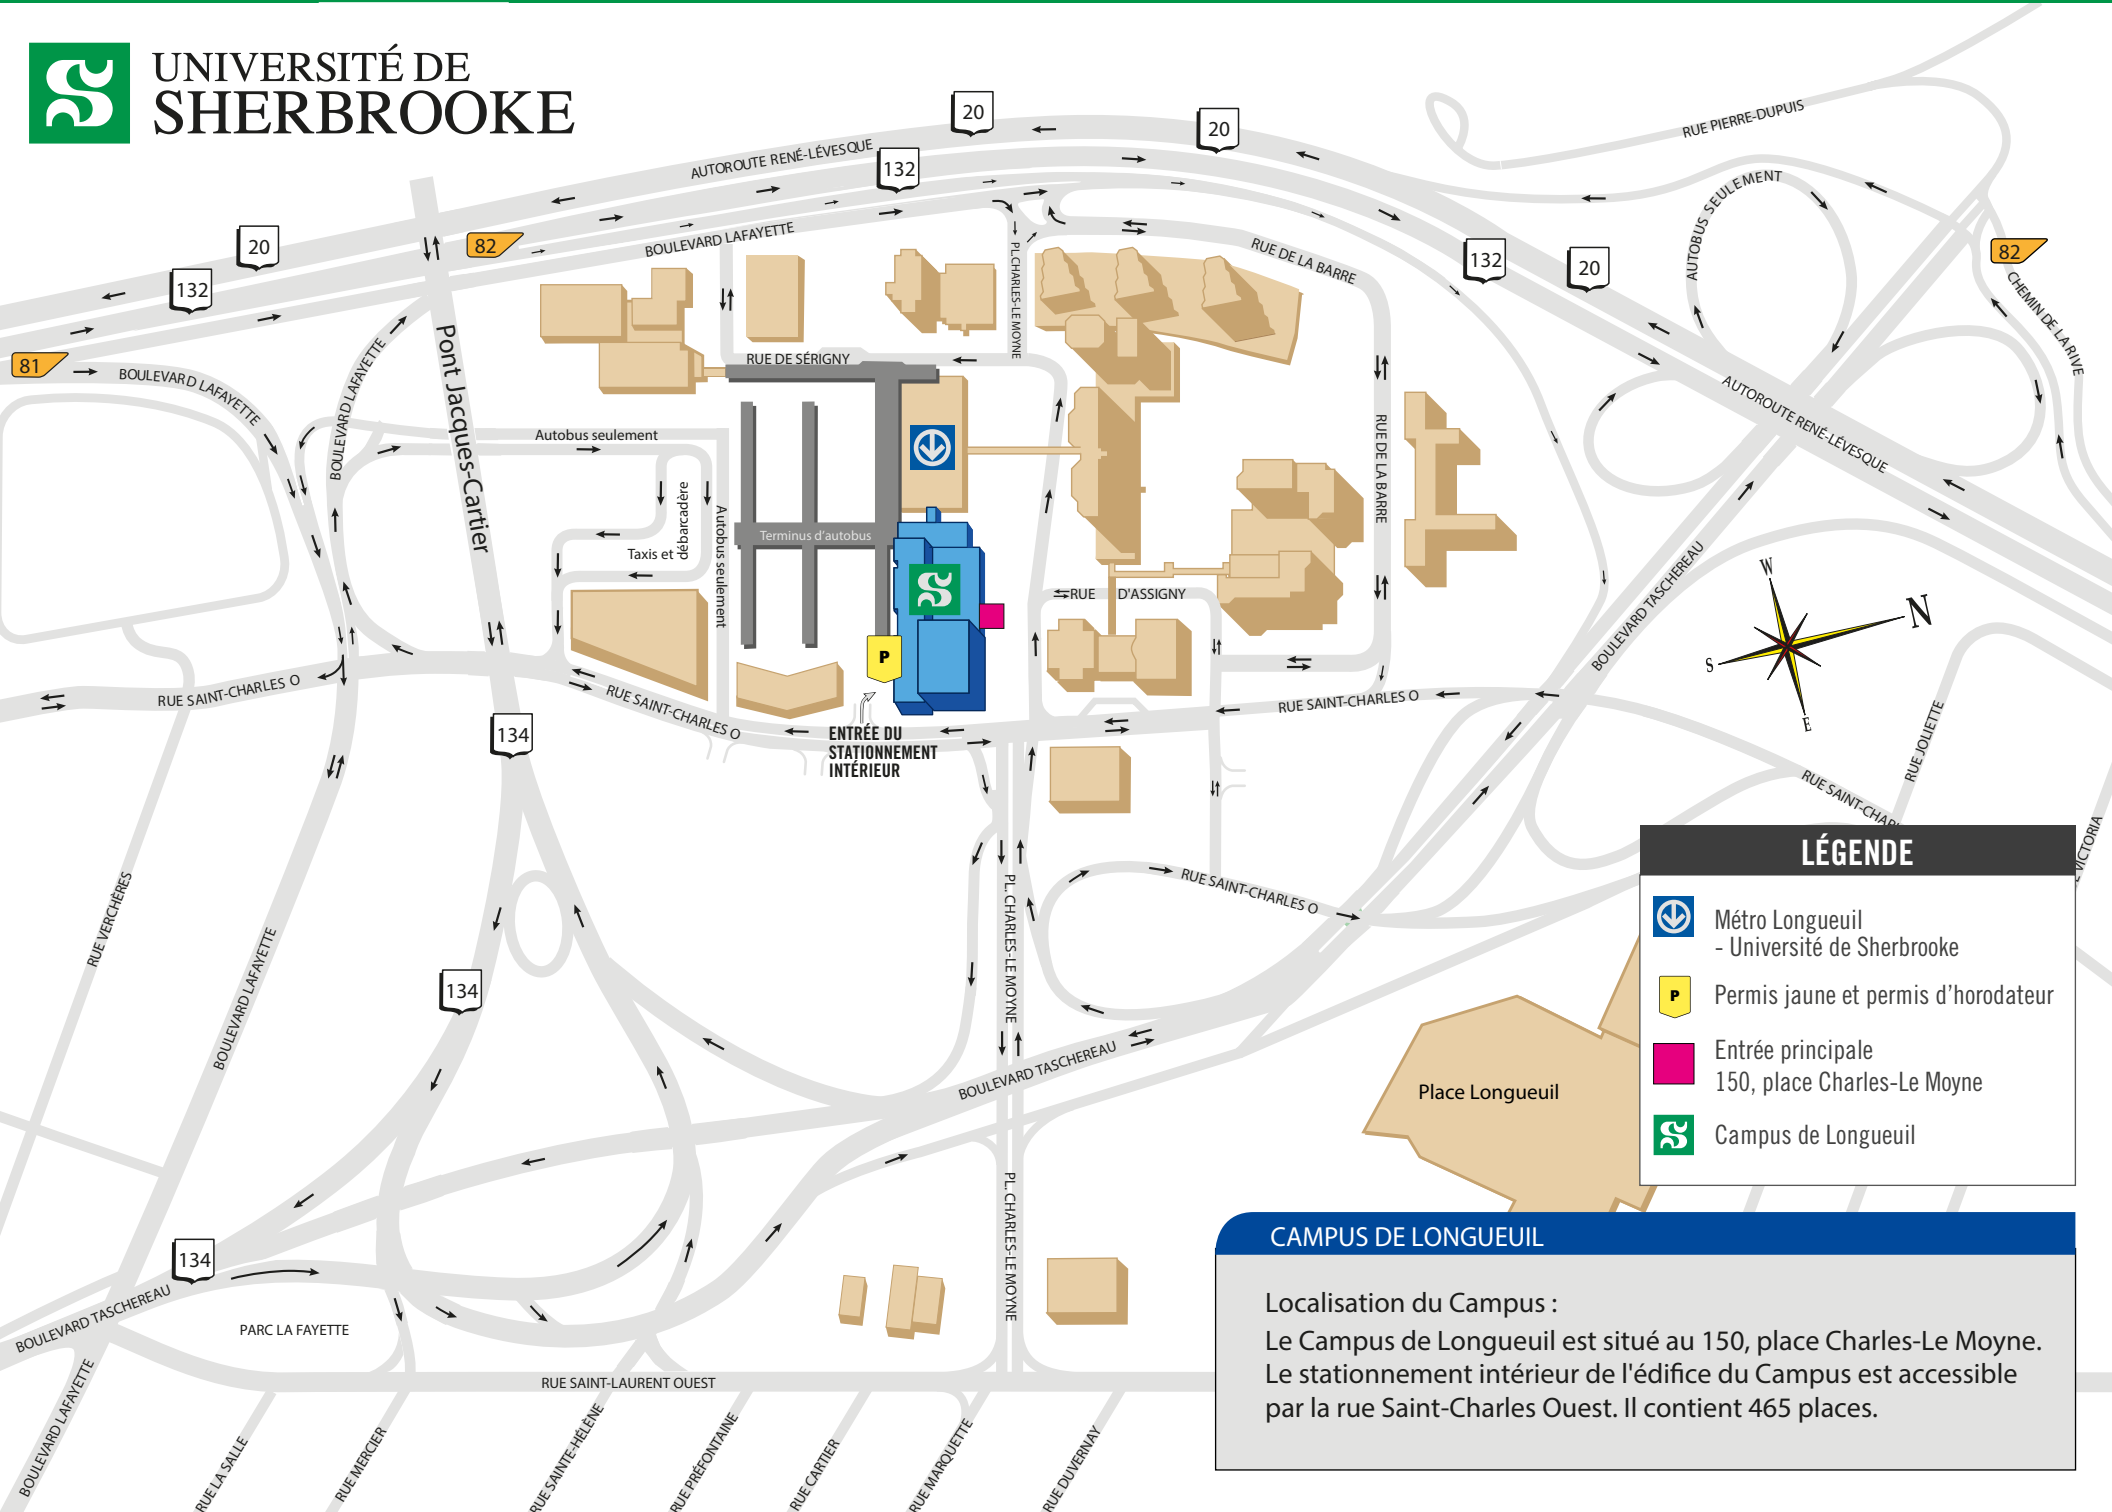

# CAMPUS DE LONGUEUIL

## LÉGENDE

-  Métro Longueuil - Université de Sherbrooke
-  Permis jaune et permis d'horodateur
-  Entrée principale 150, place Charles-Le Moyne
-  Campus de Longueuil

## CAMPUS DE LONGUEUIL

Localisation du Campus :  
Le Campus de Longueuil est situé au 150, place Charles-Le Moyne. Le stationnement intérieur de l'édifice du Campus est accessible par la rue Saint-Charles Ouest. Il contient 465 places.