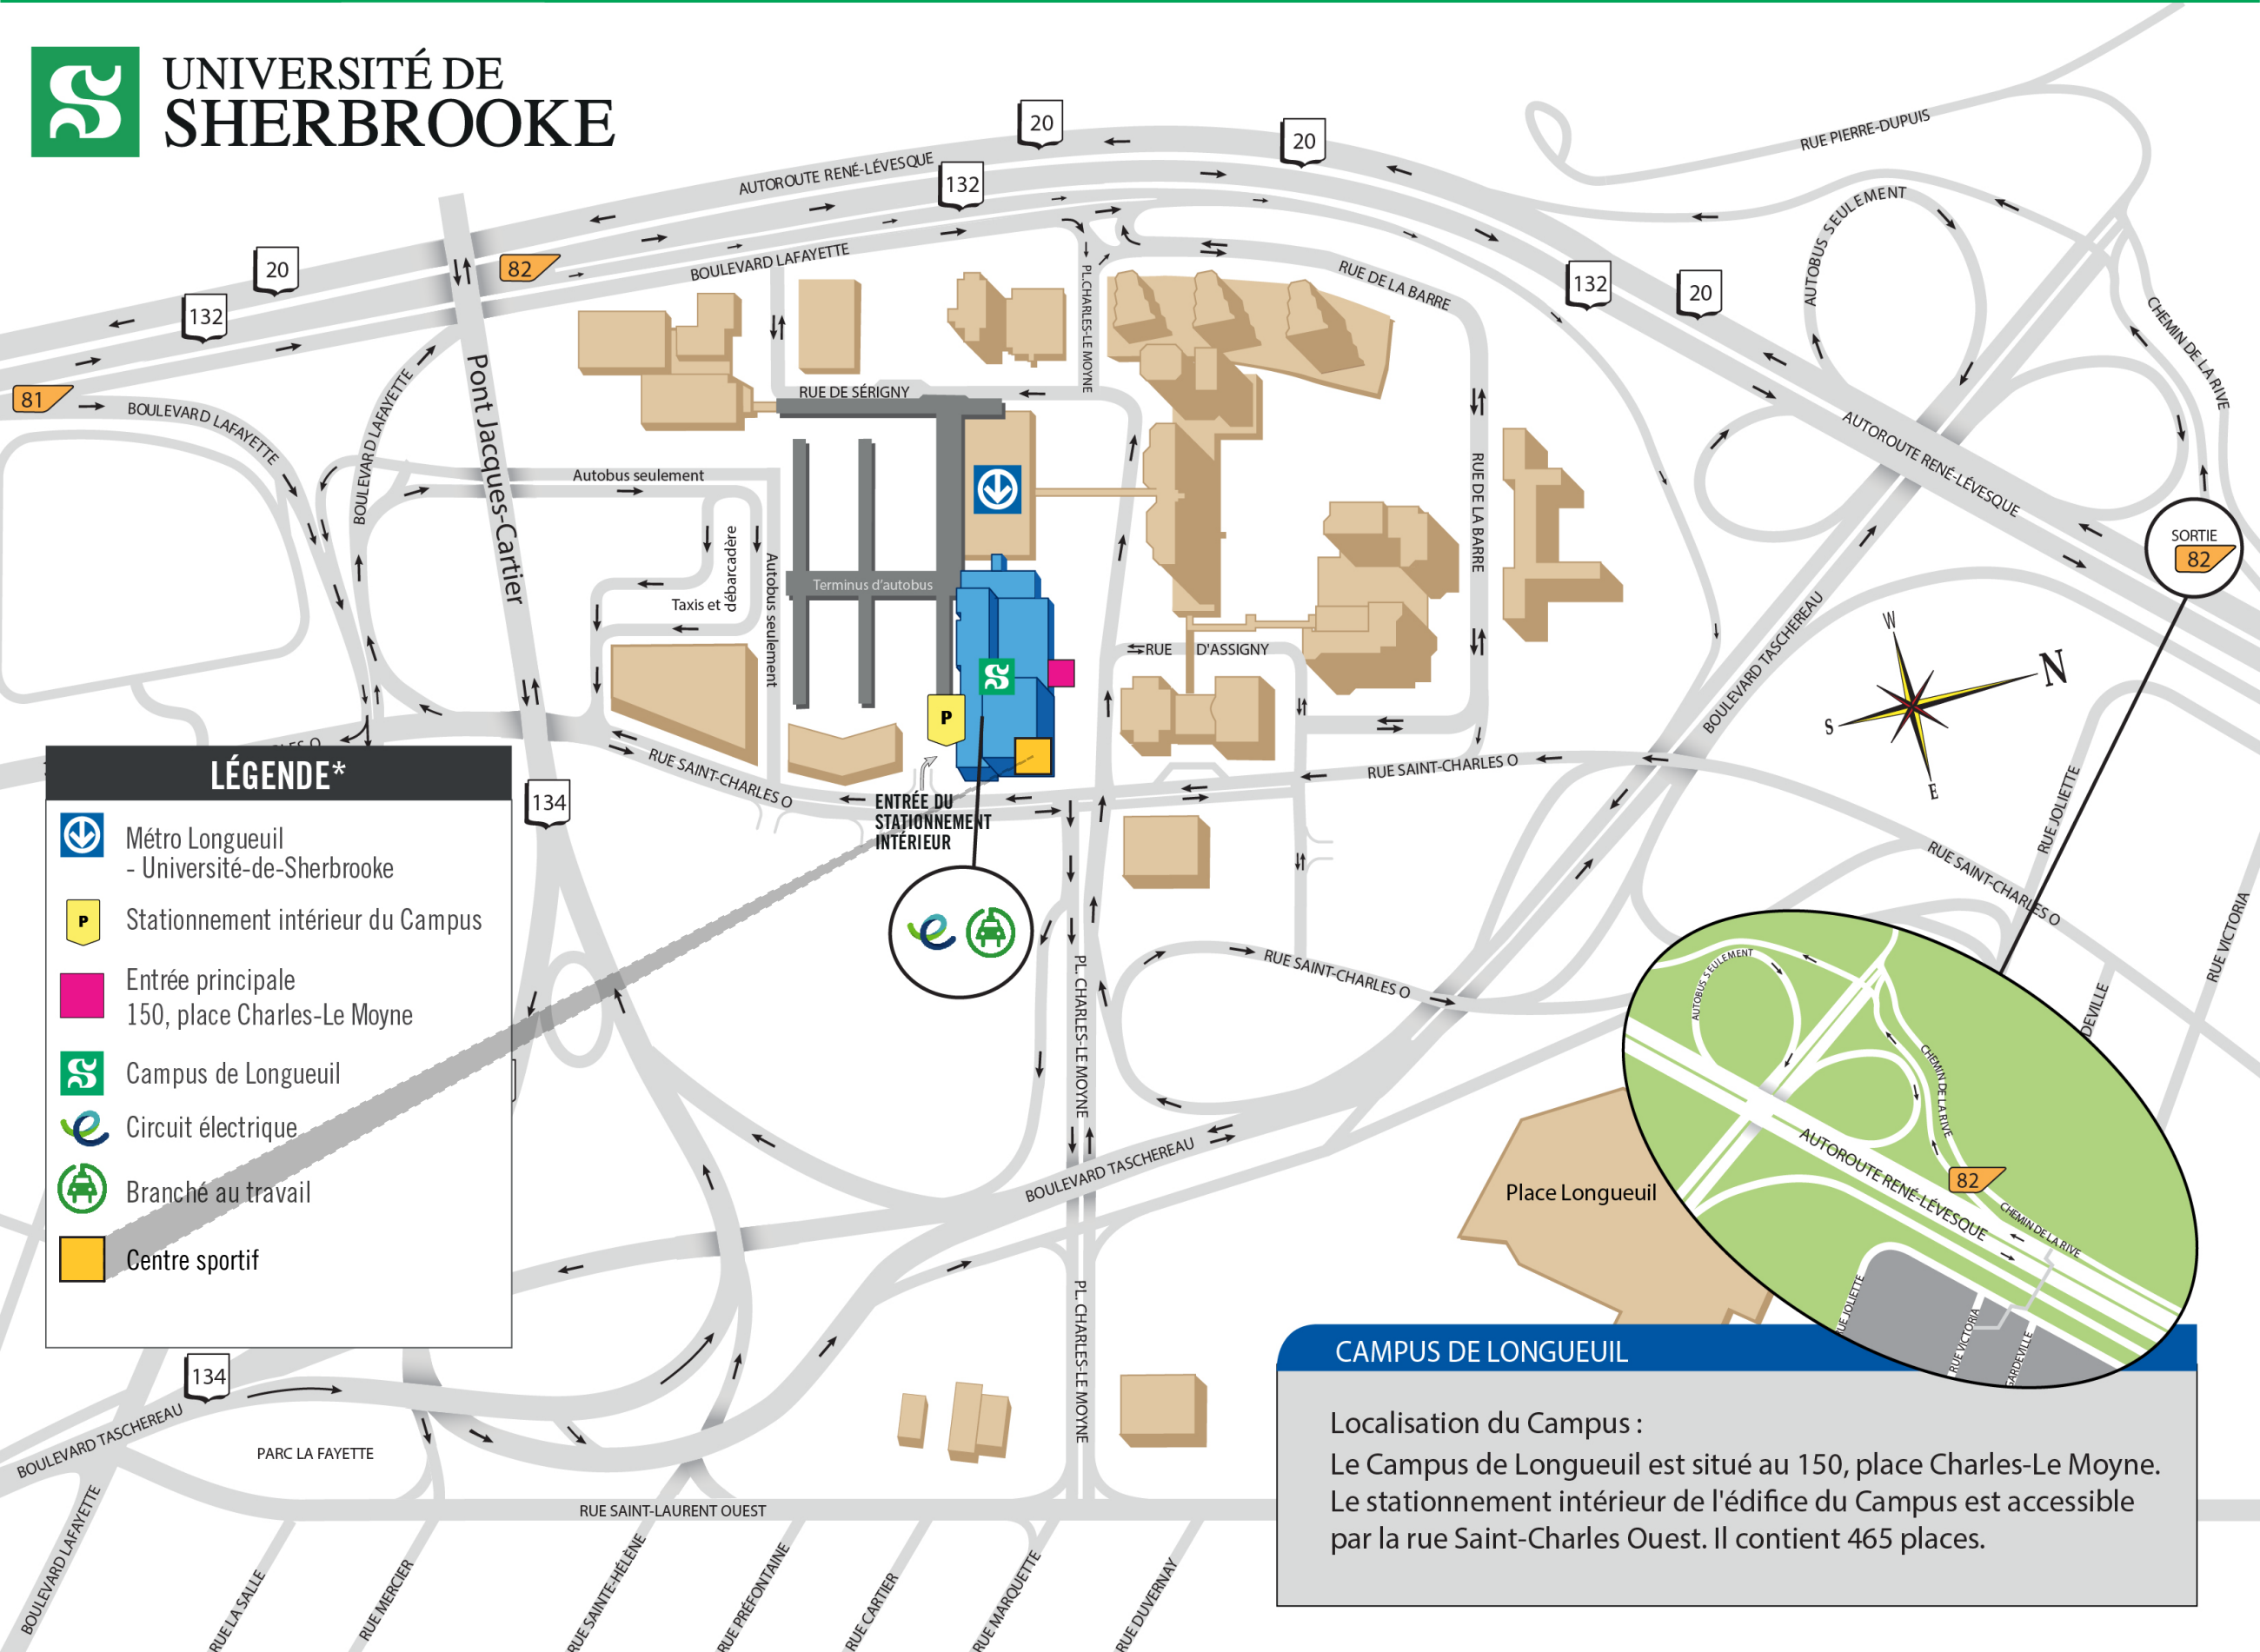

CAMPUS DE LONGUEUIL

LÉGENDE*

- Métro Longueuil - Université-de-Sherbrooke
- Stationnement intérieur du Campus
- Entrée principale 150, place Charles-Le Moyne
- Campus de Longueuil
- Circuit électrique
- Branché au travail
- Centre sportif

CAMPUS DE LONGUEUIL

Localisation du Campus :
Le Campus de Longueuil est situé au 150, place Charles-Le Moyne. Le stationnement intérieur de l'édifice du Campus est accessible par la rue Saint-Charles Ouest. Il contient 465 places.