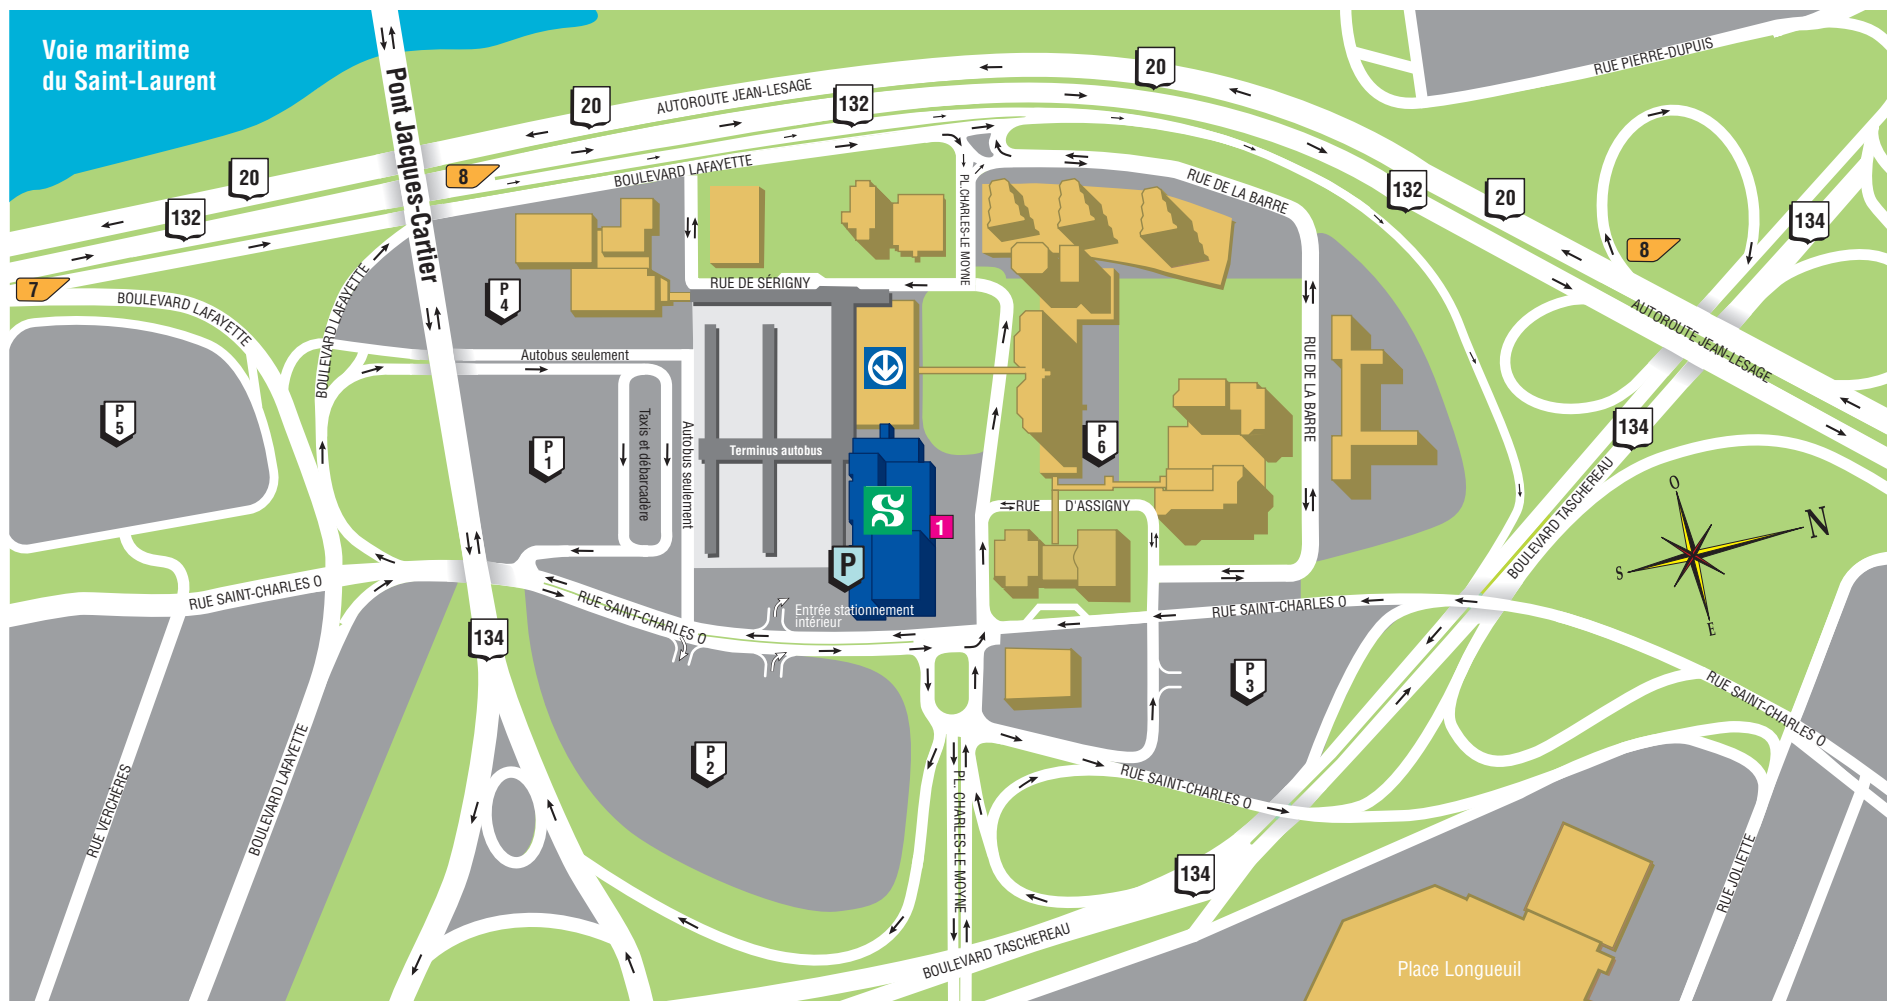

ACCÈS AU CAMPUS DE LONGUEUIL

 CAMPUS DE LONGUEUIL

 ENTRÉE PRINCIPALE
150, place Charles-Le Moyne

 PARC DE STATIONNEMENT

 STATIONNEMENT INTÉRIEUR DU CAMPUS

 MÉTRO LONGUEUIL—
UNIVERSITÉ-DE-SHERBROOKE

 SENS UNIQUE

 DOUBLE SENS

CAMPUS DE LONGUEUIL

Localisation du Campus :

Le Campus de Longueuil est situé au 150, place Charles-Le Moyne. Il est facilement accessible, car il est relié directement au terminus d'autobus de Longueuil et à la station de métro Longueuil—Université-de-Sherbrooke par un vaste atrium public, en plus d'être situé tout près du pont Jacques-Cartier et de la route 132.

Stationnement :

Le stationnement intérieur de l'édifice du Campus de Longueuil est accessible par la rue Saint-Charles Ouest. Le stationnement contient 465 places.