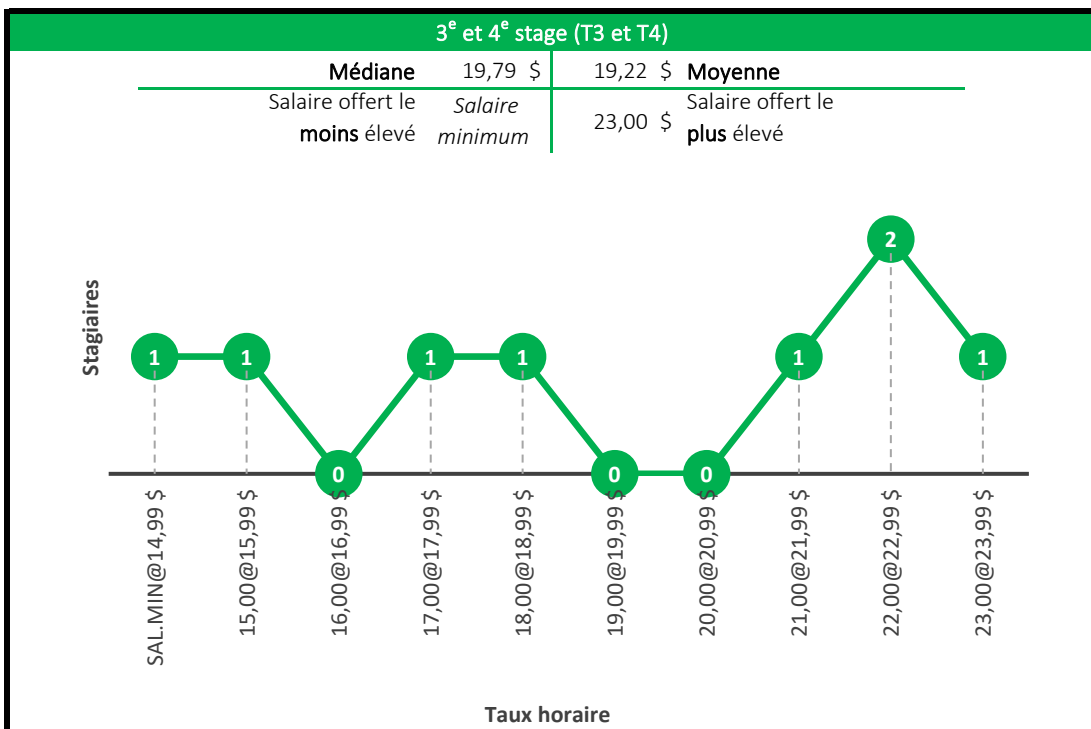

Baccalauréat en informatique
Baccalauréat en informatique de gestion

4^e ou 5^e stage (T4 et T5)

Médiane	25,00 \$	24,56 \$	Moyenne
Salaire offert le moins élevé	21,00 \$	27,73 \$	Salaire offert le plus élevé

Baccalauréat en mathématiques

Compte tenu du faible échantillon des stages de niveaux 4, les niveaux de stage 3 et 4 ont été regroupés en un seul graphique (T3, T4).

Baccalauréat en microbiologie

Baccalauréat en physique