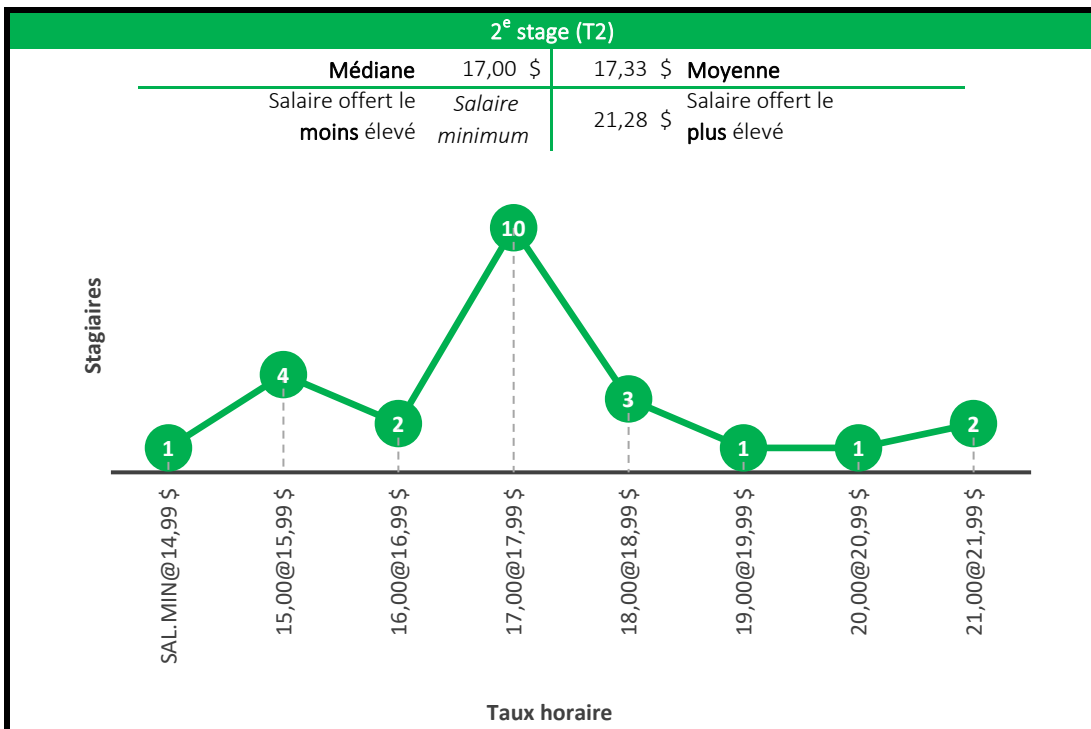

Baccalauréat en chimie
Baccalauréat en chimie pharmaceutique

4^e stage (T4)

Médiane	17,00 \$	19,17 \$	Moyenne
Salaire offert le moins élevé	<i>Salaire minimum</i>	25,00 \$	Salaire offert le plus élevé

Baccalauréat en écologie