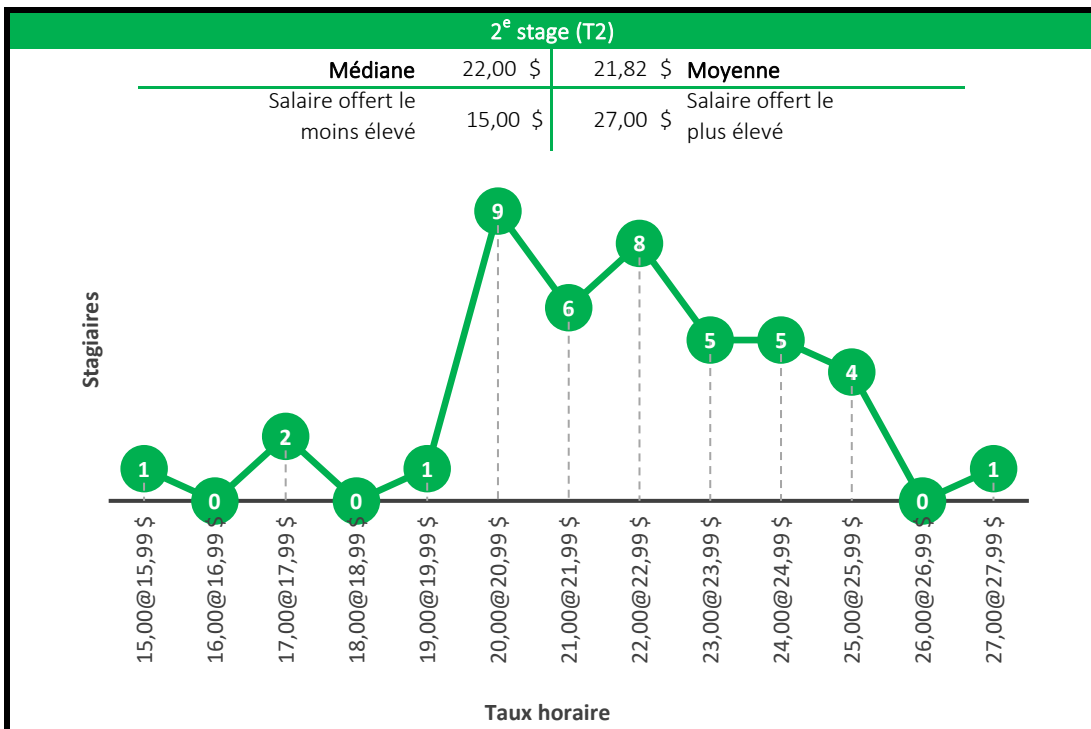

Taux horaire

5^e stage (T5)

Médiane	23,00 \$	24,12 \$	Moyenne
Salaire offert le moins élevé	16,25 \$	32,00 \$	Salaire offert le plus élevé

Taux horaire

Baccalauréat en génie chimique

4^e stage (T4)

Médiane	26,00 \$	25,36 \$	Moyenne
Salaire offert le moins élevé	15,55 \$	32,00 \$	Salaire offert le plus élevé

5^e stage (T5)

Médiane	25,75 \$	26,64 \$	Moyenne
Salaire offert le moins élevé	22,50 \$	34,00 \$	Salaire offert le plus élevé

Baccalauréat en génie civil

Baccalauréat en génie du bâtiment

Baccalauréat en génie électrique

Baccalauréat en génie informatique

4^e stage (T4)

Médiane	25,00 \$	25,06 \$	Moyenne
Salaire offert le moins élevé	<i>Salaire minimum</i>	54,00 \$	Salaire offert le plus élevé

5^e stage (T5)

Médiane	25,00 \$	25,91 \$	Moyenne
Salaire offert le moins élevé	15,00 \$	43,00 \$	Salaire offert le plus élevé