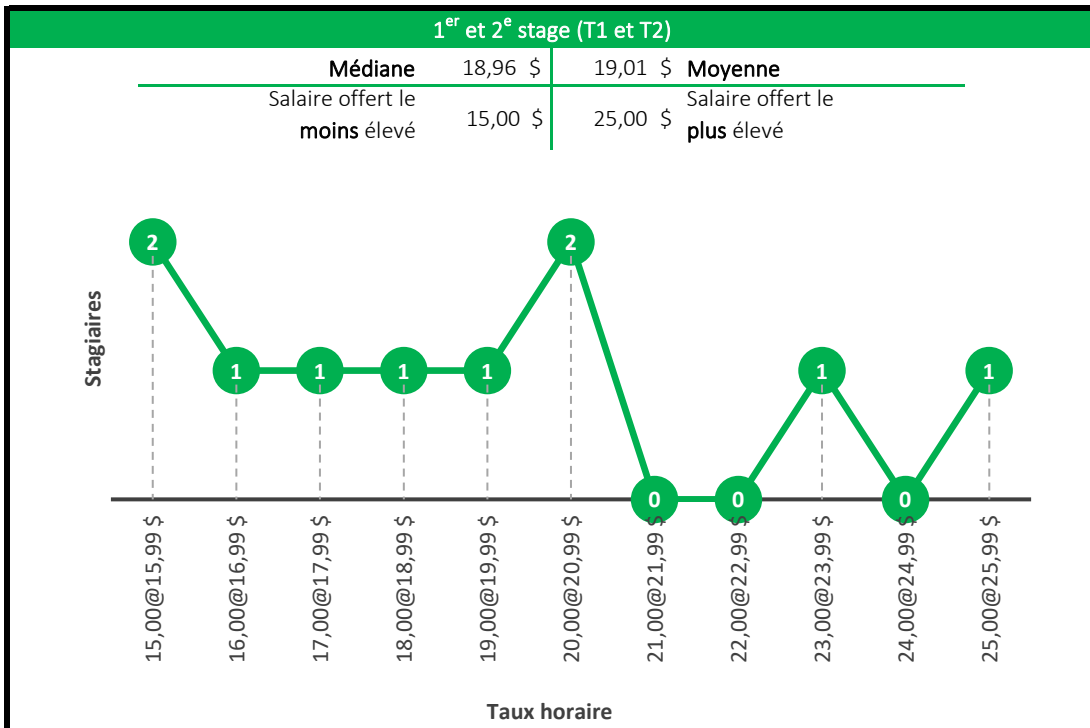

Baccalauréat en génie informatique

4^e stage (T4)

Médiane	25,00 \$	25,06 \$	Moyenne
Salaire offert le moins élevé	<i>Salaire minimum</i>	54,00 \$	Salaire offert le plus élevé

5^e stage (T5)

Médiane	25,00 \$	25,91 \$	Moyenne
Salaire offert le moins élevé	15,00 \$	43,00 \$	Salaire offert le plus élevé

Baccalauréat en génie mécanique

Baccalauréat en génie robotique

Maîtrise en génie aérospatial

Maîtrise en gestion de l'ingénierie

Baccalauréat en communication appliquée
(communication, marketing, rédaction)

Maîtrise en communication stratégique

Baccalauréat en traduction professionnelle

Compte tenu du faible échantillon des stages de niveau 1, les deux premiers niveaux de stage ont été regroupés en un seul graphique (T1 et T2).