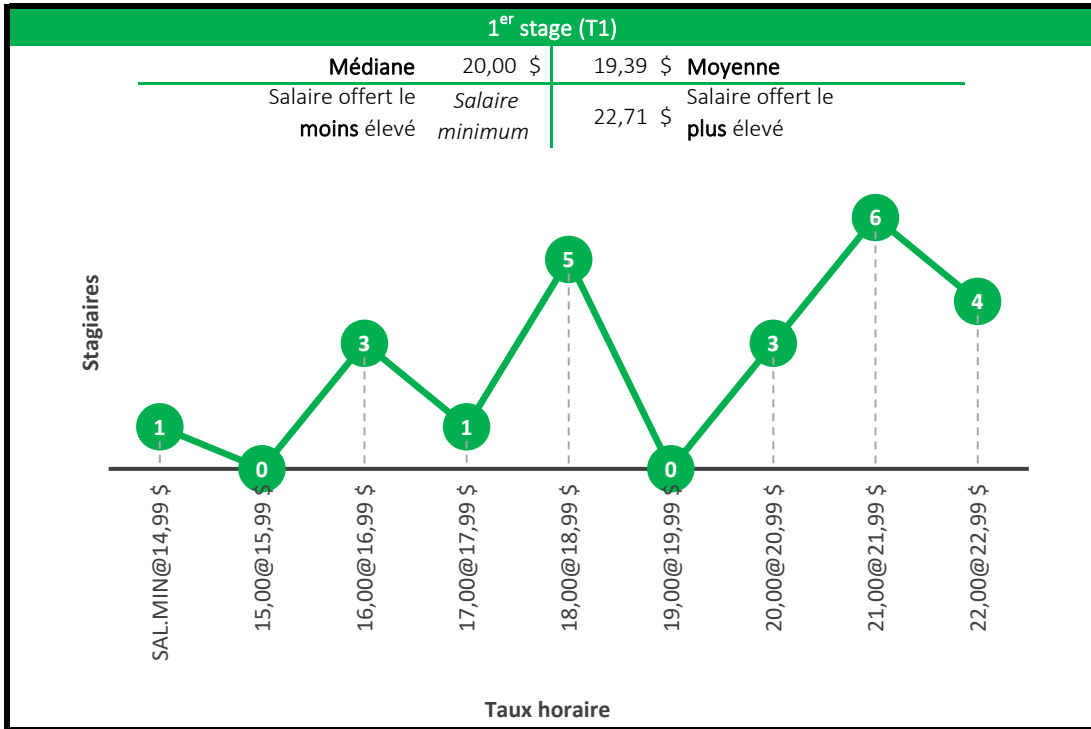

Baccalauréat en génie informatique

4^e stage (T4)

Médiane	25,00 \$	25,06 \$	Moyenne
Salaire offert le moins élevé	<i>Salaire minimum</i>	54,00 \$	Salaire offert le plus élevé

5^e stage (T5)

Médiane	25,00 \$	25,91 \$	Moyenne
Salaire offert le moins élevé	15,00 \$	43,00 \$	Salaire offert le plus élevé

Baccalauréat en génie mécanique

Baccalauréat en génie robotique

Maîtrise en génie aérospatial

Maîtrise en gestion de l'ingénierie

Baccalauréat en communication appliquée
(communication, marketing, rédaction)

Maîtrise en communication stratégique

Baccalauréat en traduction professionnelle

Compte tenu du faible échantillon des stages de niveau 1, les deux premiers niveaux de stage ont été regroupés en un seul graphique (T1 et T2).