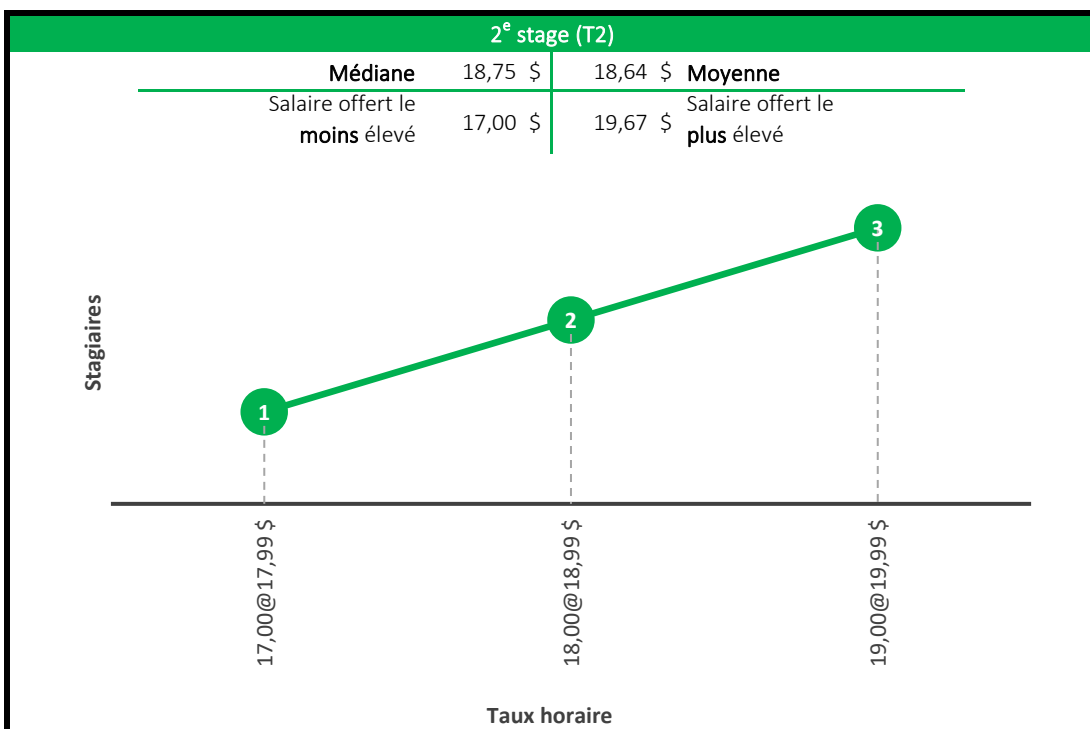

Baccalauréat en géomatique appliquée à l'environnement