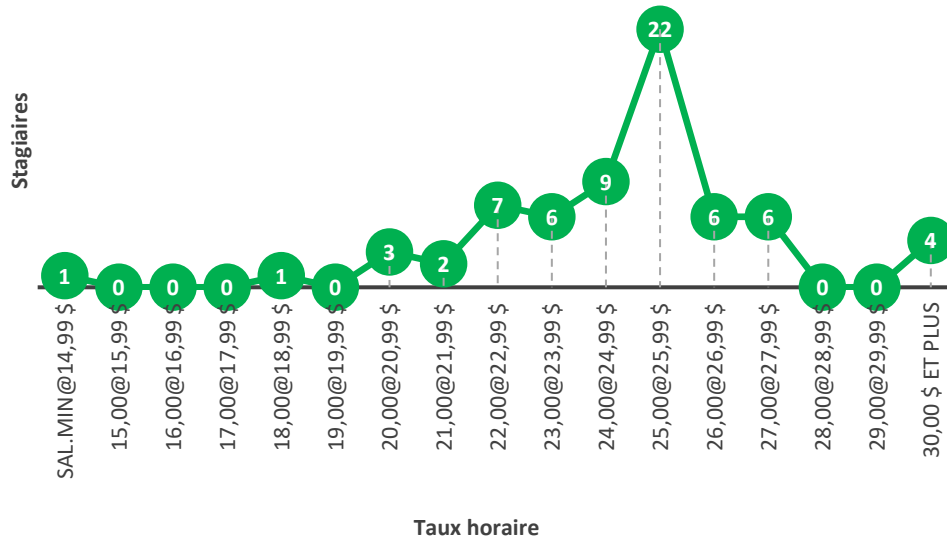

Taux horaire

5^e stage (T5)

Médiane	23,00 \$	24,12 \$	Moyenne
Salaire offert le moins élevé	16,25 \$	32,00 \$	Salaire offert le plus élevé

Taux horaire

Baccalauréat en génie chimique

4^e stage (T4)

Médiane	26,00 \$	25,36 \$	Moyenne
Salaire offert le moins élevé	15,55 \$	32,00 \$	Salaire offert le plus élevé

5^e stage (T5)

Médiane	25,75 \$	26,64 \$	Moyenne
Salaire offert le moins élevé	22,50 \$	34,00 \$	Salaire offert le plus élevé

Baccalauréat en génie civil

Baccalauréat en génie du bâtiment

Baccalauréat en génie électrique

Baccalauréat en génie informatique

4^e stage (T4)

Médiane	25,00 \$	25,06 \$	Moyenne
Salaire offert le moins élevé	<i>Salaire minimum</i>	54,00 \$	Salaire offert le plus élevé

5^e stage (T5)

Médiane	25,00 \$	25,91 \$	Moyenne
Salaire offert le moins élevé	15,00 \$	43,00 \$	Salaire offert le plus élevé