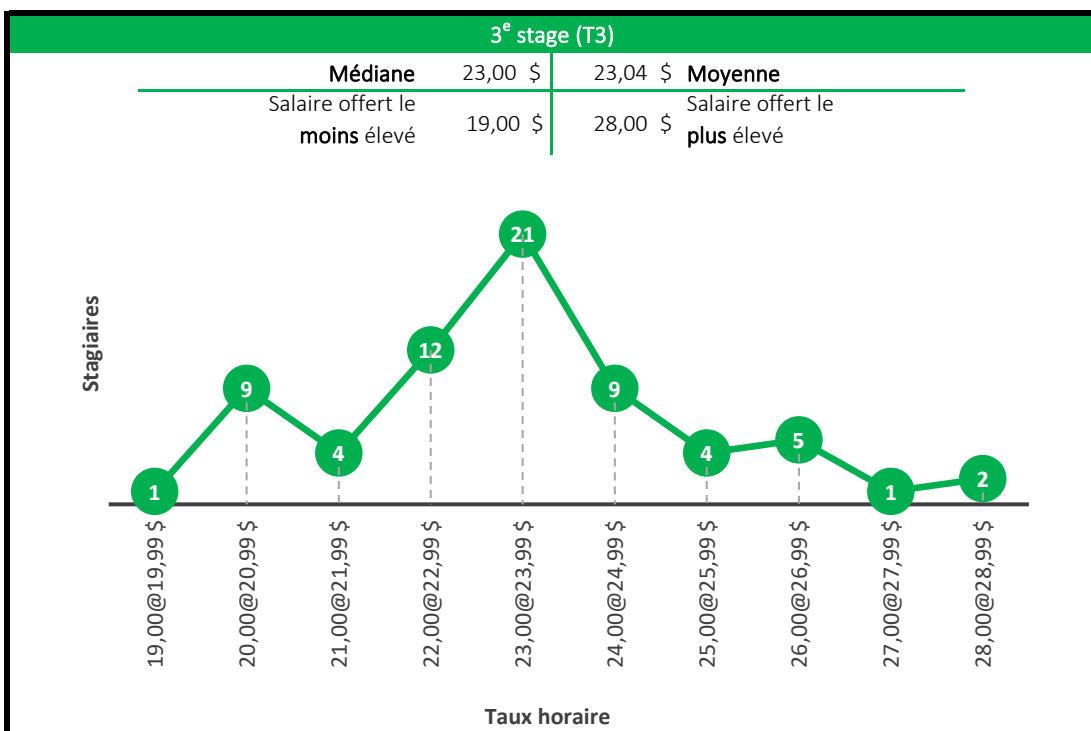

Baccalauréat en orientation

Baccalauréat en études de l'environnement

Maîtrise en environnement

Baccalauréat en génie biotechnologique

4^e stage (T4)

Médiane	23,75 \$	23,70 \$	Moyenne
Salaire offert le moins élevé	18,00 \$	30,00 \$	Salaire offert le plus élevé

Taux horaire

5^e stage (T5)

Médiane	23,00 \$	24,12 \$	Moyenne
Salaire offert le moins élevé	16,25 \$	32,00 \$	Salaire offert le plus élevé

Taux horaire

Baccalauréat en génie chimique

4^e stage (T4)

Médiane	26,00 \$	25,36 \$	Moyenne
Salaire offert le moins élevé	15,55 \$	32,00 \$	Salaire offert le plus élevé

5^e stage (T5)

Médiane	25,75 \$	26,64 \$	Moyenne
Salaire offert le moins élevé	22,50 \$	34,00 \$	Salaire offert le plus élevé

Baccalauréat en génie civil

Baccalauréat en génie du bâtiment

Baccalauréat en génie électrique