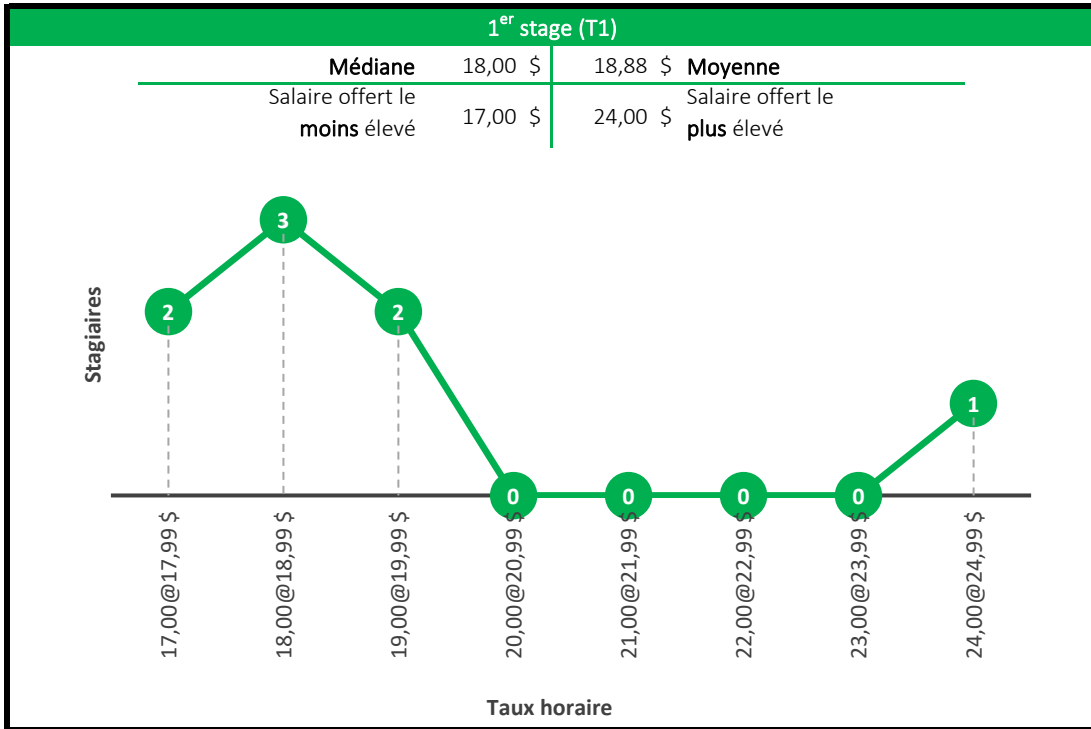

Baccalauréat en économique

Maîtrise en économie

Compte tenu du faible échantillon des stages de niveau 1 et de niveau 2, les deux niveaux de stage ont été regroupés en un seul graphique (T1, T2).

Maîtrise en administration des affaires (MBA)

Baccalauréat en orientation

Baccalauréat en études de l'environnement

Maîtrise en environnement

Baccalauréat en génie biotechnologique

4^e stage (T4)

Médiane	23,75 \$	23,70 \$	Moyenne
Salaire offert le moins élevé	18,00 \$	30,00 \$	Salaire offert le plus élevé