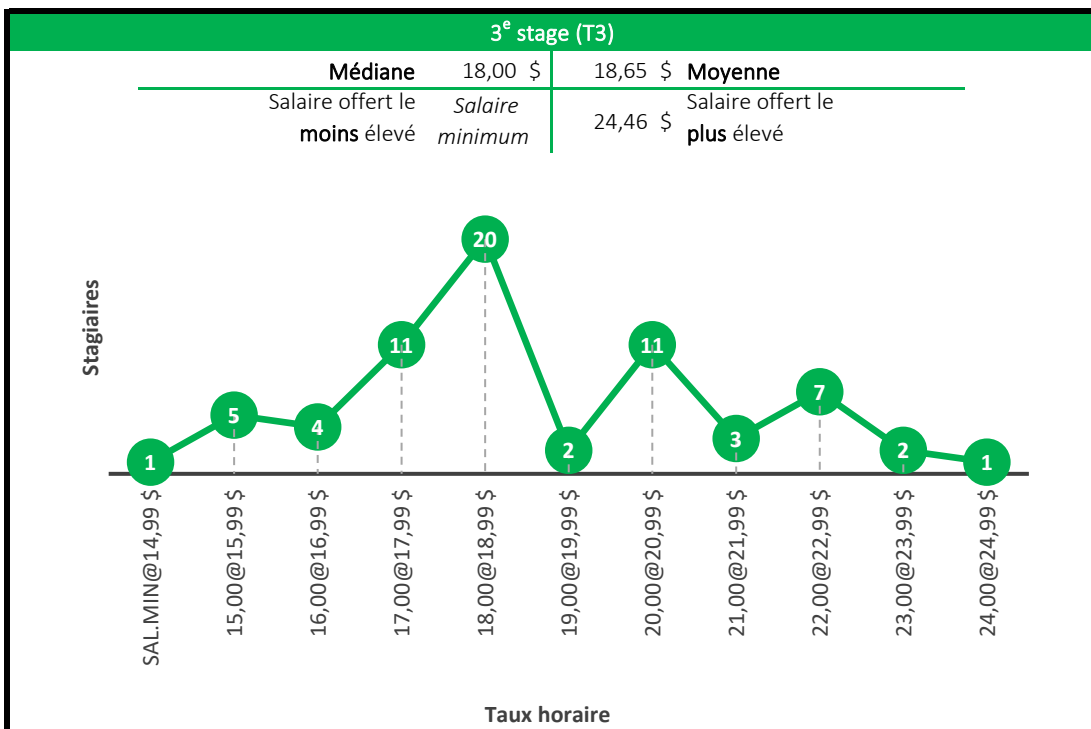

Baccalauréat en génie informatique

4^e stage (T4)

Médiane	25,00 \$	25,06 \$	Moyenne
Salaire offert le moins élevé	<i>Salaire minimum</i>	54,00 \$	Salaire offert le plus élevé

5^e stage (T5)

Médiane	25,00 \$	25,91 \$	Moyenne
Salaire offert le moins élevé	15,00 \$	43,00 \$	Salaire offert le plus élevé

Baccalauréat en génie mécanique

Baccalauréat en génie robotique

Maîtrise en génie aérospatial

Maîtrise en gestion de l'ingénierie

Baccalauréat en communication appliquée
(communication, marketing, rédaction)

Maîtrise en communication stratégique

Baccalauréat en traduction professionnelle

Compte tenu du faible échantillon des stages de niveau 1, les deux premiers niveaux de stage ont été regroupés en un seul graphique (T1 et T2).