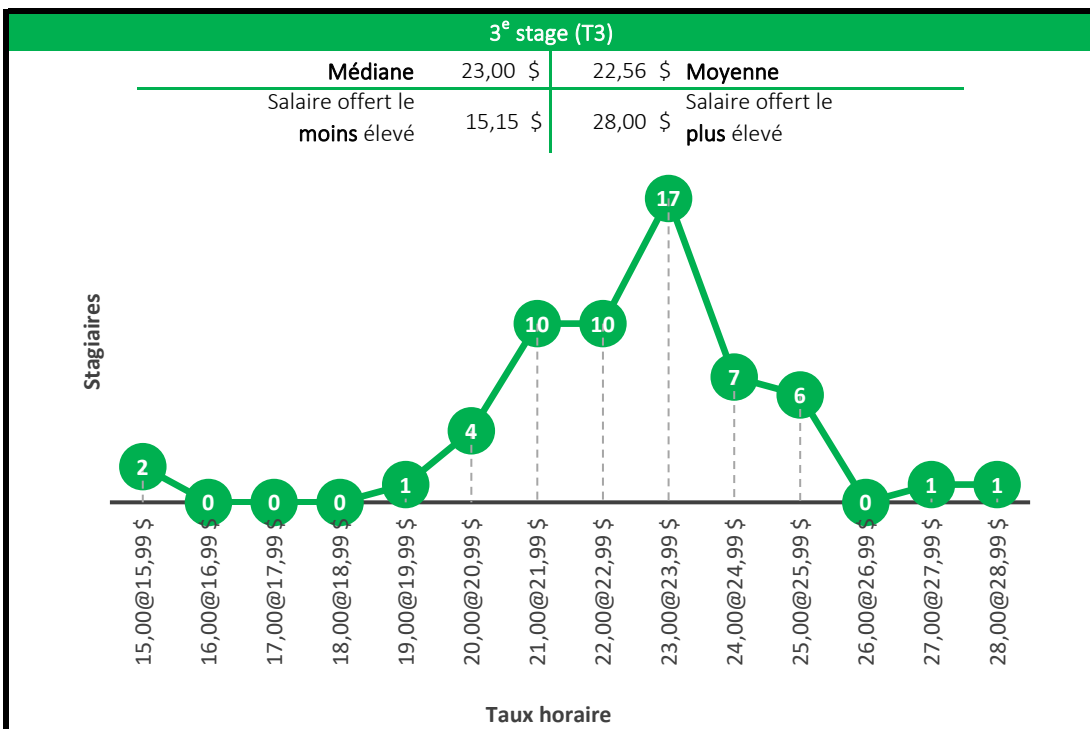

Taux horaire

5^e stage (T5)

Médiane	23,00 \$	24,12 \$	Moyenne
Salaire offert le moins élevé	16,25 \$	32,00 \$	Salaire offert le plus élevé

Taux horaire

Baccalauréat en génie chimique

4^e stage (T4)

Médiane	26,00 \$	25,36 \$	Moyenne
Salaire offert le moins élevé	15,55 \$	32,00 \$	Salaire offert le plus élevé

5^e stage (T5)

Médiane	25,75 \$	26,64 \$	Moyenne
Salaire offert le moins élevé	22,50 \$	34,00 \$	Salaire offert le plus élevé

Baccalauréat en génie civil

Baccalauréat en génie du bâtiment

Baccalauréat en génie électrique

Baccalauréat en génie informatique

4^e stage (T4)

Médiane	25,00 \$	25,06 \$	Moyenne
Salaire offert le moins élevé	<i>Salaire minimum</i>	54,00 \$	Salaire offert le plus élevé

5^e stage (T5)

Médiane	25,00 \$	25,91 \$	Moyenne
Salaire offert le moins élevé	15,00 \$	43,00 \$	Salaire offert le plus élevé