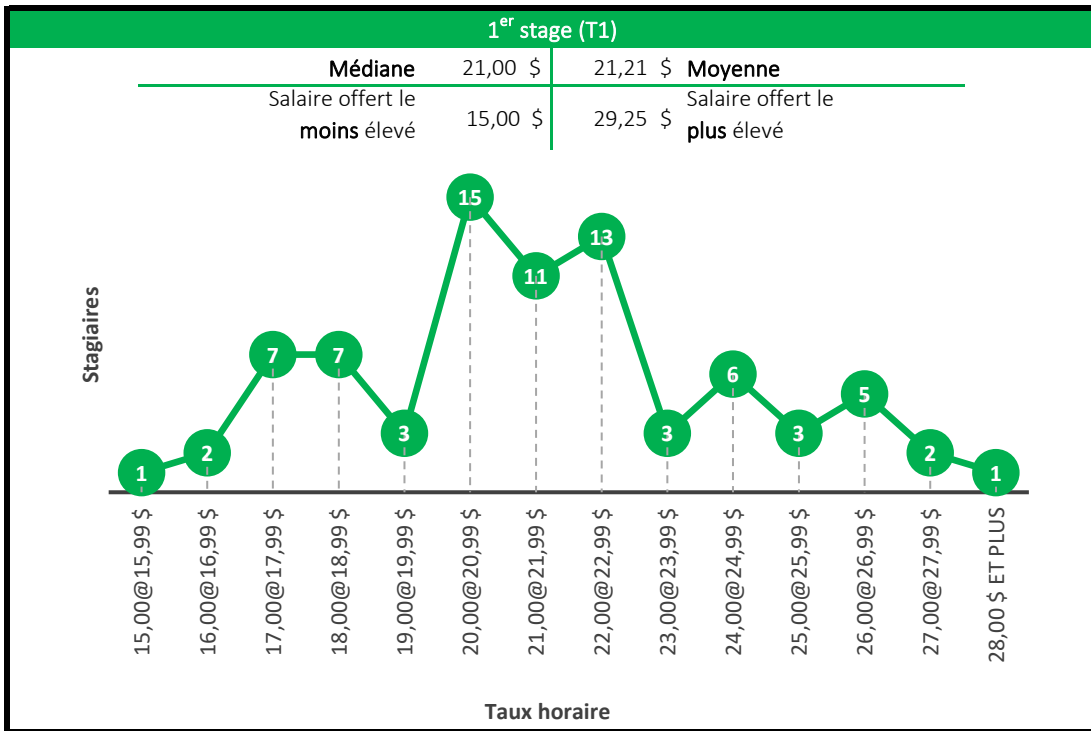

Baccalauréat en économique

Maîtrise en économie

Compte tenu du faible échantillon des stages de niveau 1 et de niveau 2, les deux niveaux de stage ont été regroupés en un seul graphique (T1, T2).

Maîtrise en administration des affaires (MBA)

Baccalauréat en orientation

Baccalauréat en études de l'environnement

Maîtrise en environnement

Baccalauréat en génie biotechnologique

4^e stage (T4)

Médiane	23,75 \$	23,70 \$	Moyenne
Salaire offert le moins élevé	18,00 \$	30,00 \$	Salaire offert le plus élevé

Taux horaire

5^e stage (T5)

Médiane	23,00 \$	24,12 \$	Moyenne
Salaire offert le moins élevé	16,25 \$	32,00 \$	Salaire offert le plus élevé

Taux horaire

Baccalauréat en génie chimique

4^e stage (T4)

Médiane	26,00 \$	25,36 \$	Moyenne
Salaire offert le moins élevé	15,55 \$	32,00 \$	Salaire offert le plus élevé