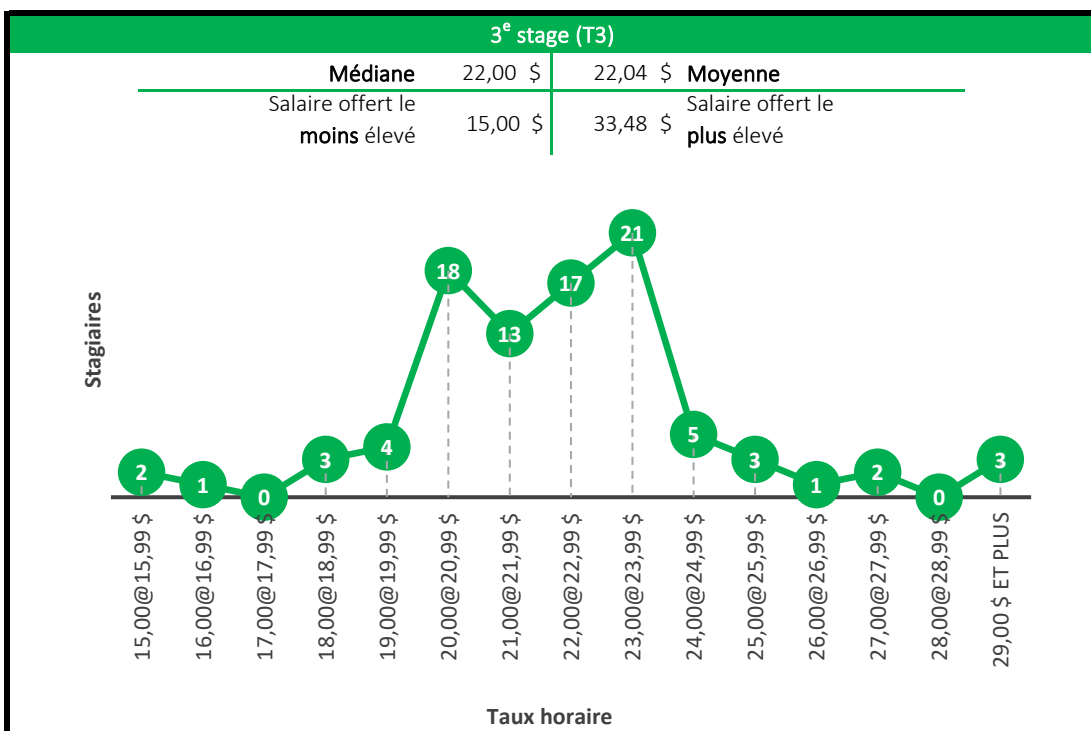

Baccalauréat en génie mécanique