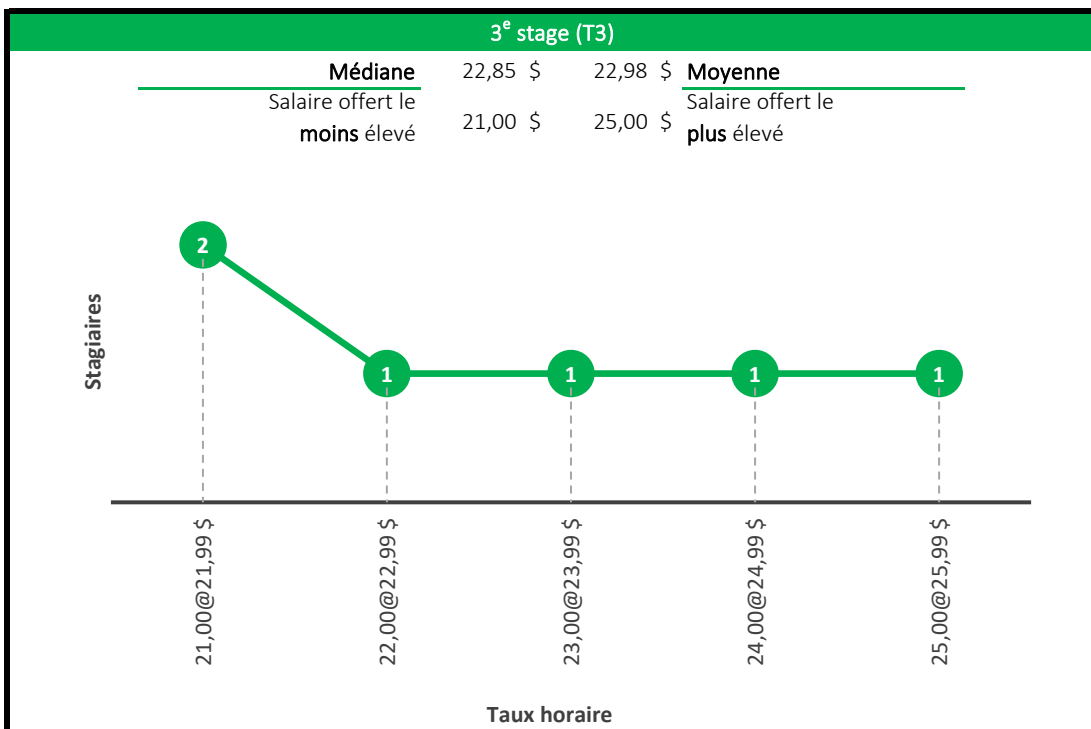

Baccalauréat en économique

Maîtrise en économie

Compte tenu du faible échantillon des stages de niveau 1 et de niveau 2, les deux niveaux de stage ont été regroupés en un seul graphique (T1, T2).

Maîtrise en administration des affaires (MBA)

Baccalauréat en orientation

Baccalauréat en études de l'environnement

Maîtrise en environnement

Baccalauréat en génie biotechnologique

4^e stage (T4)

Médiane	23,75 \$	23,70 \$	Moyenne
Salaire offert le moins élevé	18,00 \$	30,00 \$	Salaire offert le plus élevé