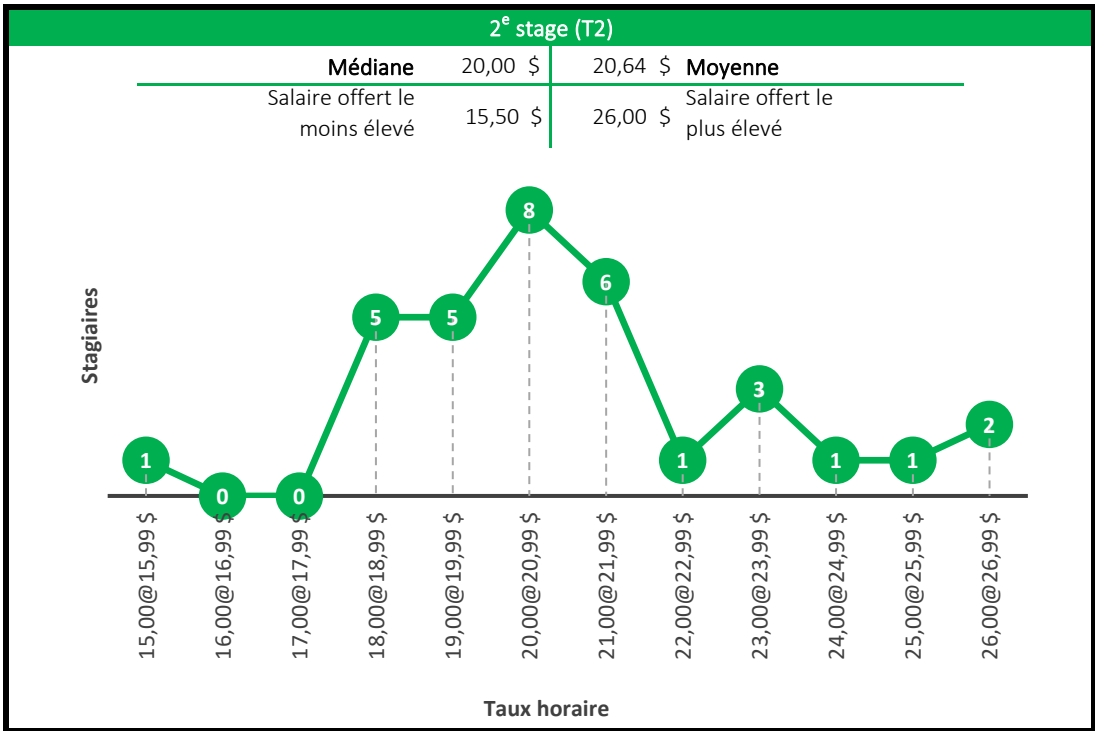

Baccalauréat en orientation

Baccalauréat en études de l'environnement

Maîtrise en environnement

Baccalauréat en génie biotechnologique

4^e stage (T4)

Médiane	23,75 \$	23,70 \$	Moyenne
Salaire offert le moins élevé	18,00 \$	30,00 \$	Salaire offert le plus élevé

Taux horaire

5^e stage (T5)

Médiane	23,00 \$	24,12 \$	Moyenne
Salaire offert le moins élevé	16,25 \$	32,00 \$	Salaire offert le plus élevé

Taux horaire

Baccalauréat en génie chimique

4^e stage (T4)

Médiane	26,00 \$	25,36 \$	Moyenne
Salaire offert le moins élevé	15,55 \$	32,00 \$	Salaire offert le plus élevé