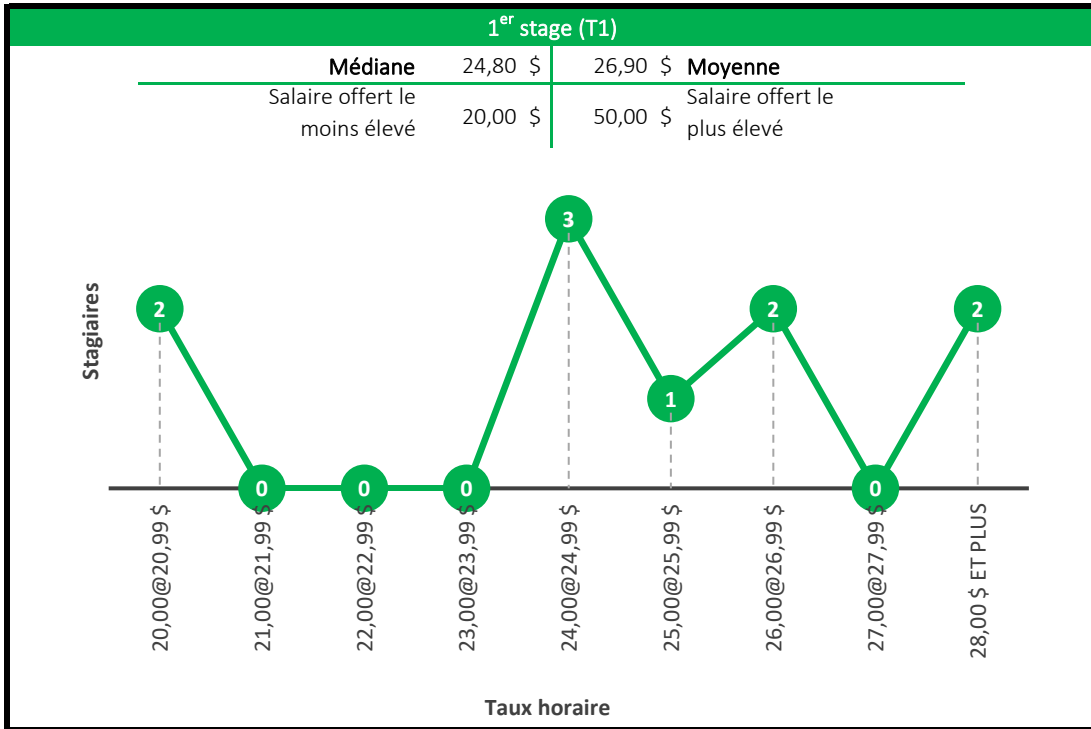

Baccalauréat en économique

Maîtrise en économie

Compte tenu du faible échantillon des stages de niveau 1 et de niveau 2, les deux niveaux de stage ont été regroupés en un seul graphique (T1, T2).

Maîtrise en administration des affaires (MBA)

Baccalauréat en orientation

Baccalauréat en études de l'environnement

Maîtrise en environnement

Baccalauréat en génie biotechnologique

4^e stage (T4)

Médiane	23,75 \$	23,70 \$	Moyenne
Salaire offert le moins élevé	18,00 \$	30,00 \$	Salaire offert le plus élevé

Taux horaire

5^e stage (T5)

Médiane	23,00 \$	24,12 \$	Moyenne
Salaire offert le moins élevé	16,25 \$	32,00 \$	Salaire offert le plus élevé

Taux horaire

Baccalauréat en génie chimique

4^e stage (T4)

Médiane	26,00 \$	25,36 \$	Moyenne
Salaire offert le moins élevé	15,55 \$	32,00 \$	Salaire offert le plus élevé