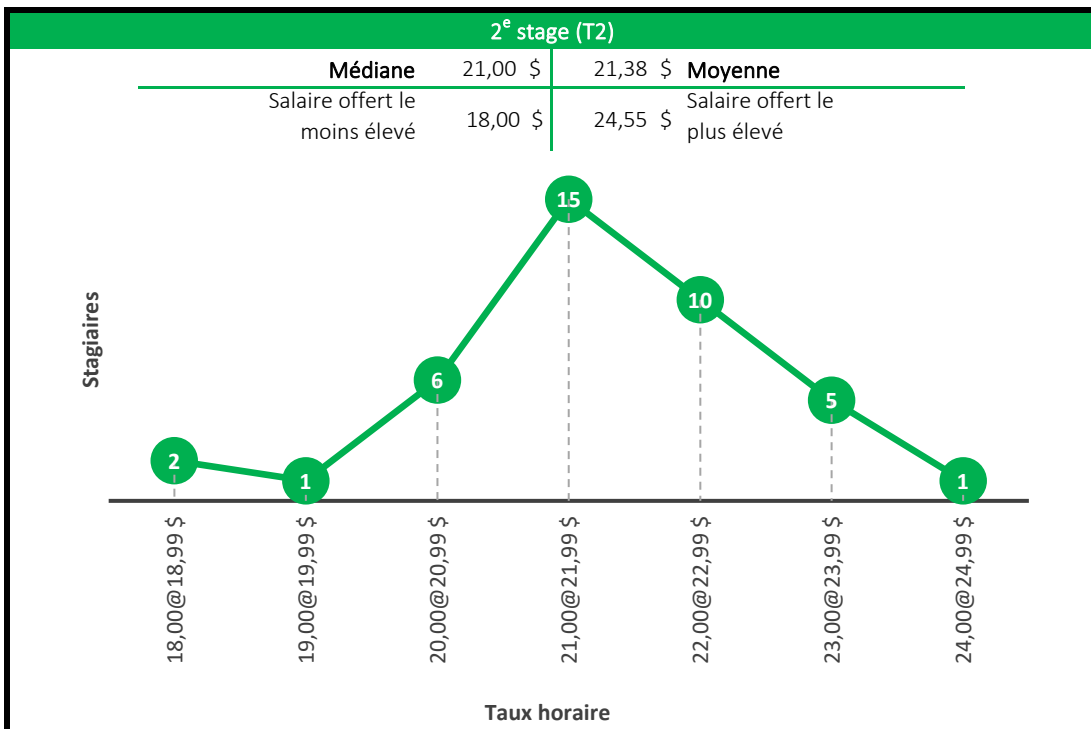

Taux horaire

5^e stage (T5)

Médiane	23,00 \$	24,12 \$	Moyenne
Salaire offert le moins élevé	16,25 \$	32,00 \$	Salaire offert le plus élevé

Taux horaire

Baccalauréat en génie chimique

4^e stage (T4)

Médiane	26,00 \$	25,36 \$	Moyenne
Salaire offert le moins élevé	15,55 \$	32,00 \$	Salaire offert le plus élevé

5^e stage (T5)

Médiane	25,75 \$	26,64 \$	Moyenne
Salaire offert le moins élevé	22,50 \$	34,00 \$	Salaire offert le plus élevé

Baccalauréat en génie civil

Baccalauréat en génie du bâtiment

Baccalauréat en génie électrique