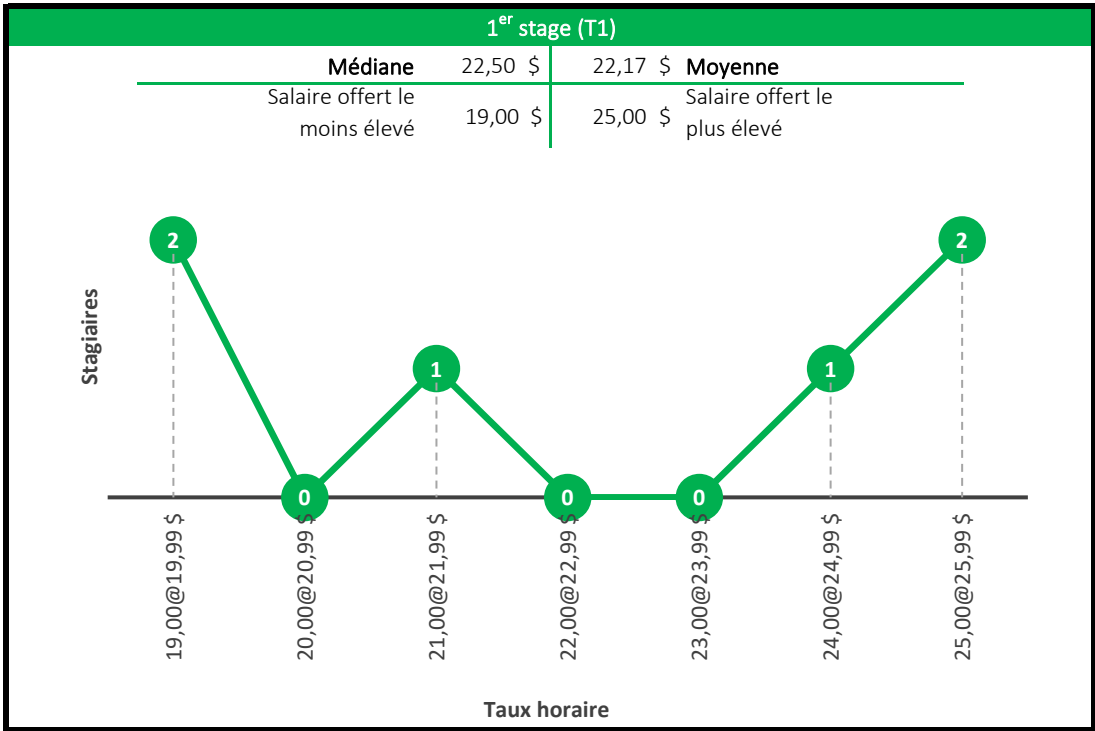

Baccalauréat en mathématiques

Compte tenu du faible échantillon des stages de niveaux 4, les niveaux de stage 3 et 4 ont été regroupés en un seul graphique (T3, T4).

Baccalauréat en microbiologie

Baccalauréat en physique

Baccalauréat en sciences du multimédia et du jeu vidéo

4^e stage (T4)

Médiane	24,00 \$	23,71 \$	Moyenne
Salaire offert le moins élevé	21,00 \$	25,24 \$	Salaire offert le plus élevé

Baccalauréat en kinésiologie