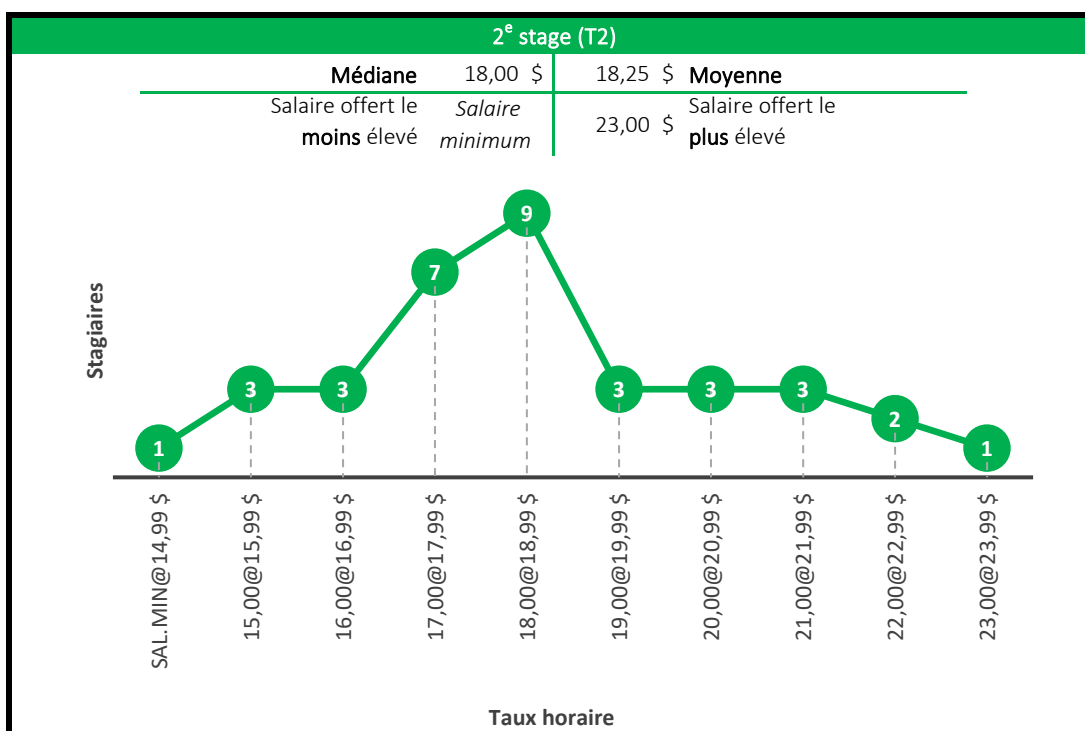

Baccalauréat en économique

Maîtrise en économie

Compte tenu du faible échantillon des stages de niveau 1 et de niveau 2, les deux niveaux de stage ont été regroupés en un seul graphique (T1, T2).

Maîtrise en administration des affaires (MBA)

Baccalauréat en orientation

Baccalauréat en études de l'environnement

Maîtrise en environnement

Baccalauréat en génie biotechnologique

4^e stage (T4)

Médiane	23,75 \$	23,70 \$	Moyenne
Salaire offert le moins élevé	18,00 \$	30,00 \$	Salaire offert le plus élevé

Taux horaire

5^e stage (T5)

Médiane	23,00 \$	24,12 \$	Moyenne
Salaire offert le moins élevé	16,25 \$	32,00 \$	Salaire offert le plus élevé

Taux horaire

Baccalauréat en génie chimique

4^e stage (T4)

Médiane	26,00 \$	25,36 \$	Moyenne
Salaire offert le moins élevé	15,55 \$	32,00 \$	Salaire offert le plus élevé