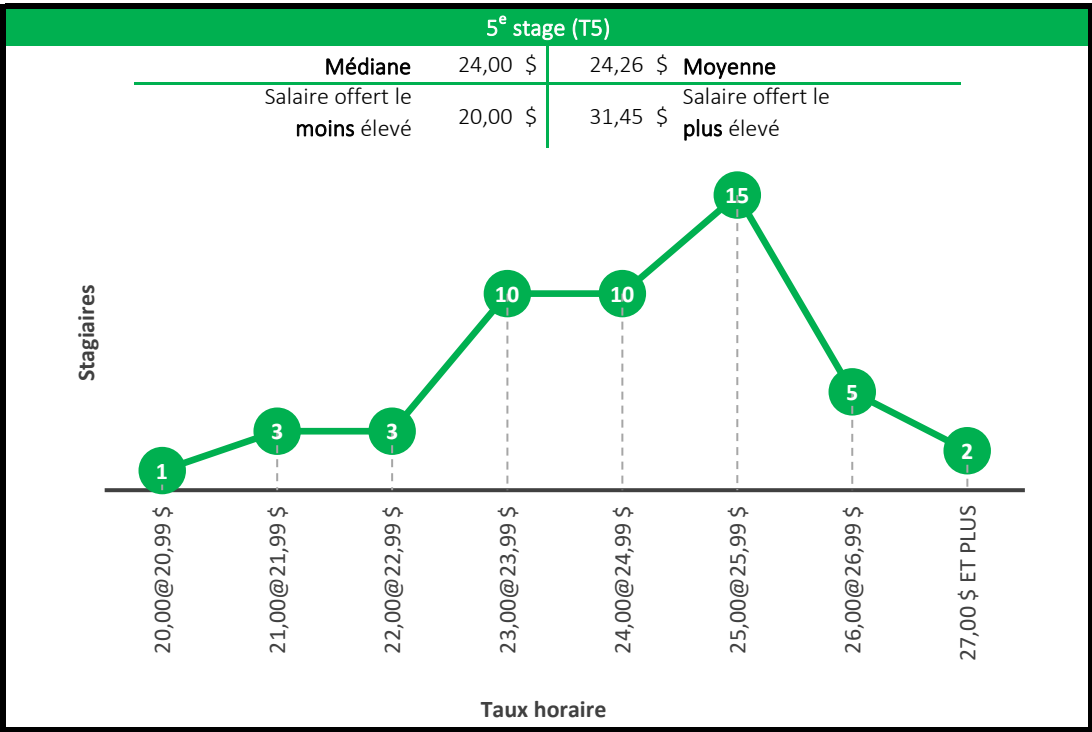

Taux horaire

5^e stage (T5)

Médiane	23,00 \$	24,12 \$	Moyenne
Salaire offert le moins élevé	16,25 \$	32,00 \$	Salaire offert le plus élevé

Taux horaire

Baccalauréat en génie chimique

4^e stage (T4)

Médiane	26,00 \$	25,36 \$	Moyenne
Salaire offert le moins élevé	15,55 \$	32,00 \$	Salaire offert le plus élevé

5^e stage (T5)

Médiane	25,75 \$	26,64 \$	Moyenne
Salaire offert le moins élevé	22,50 \$	34,00 \$	Salaire offert le plus élevé

Baccalauréat en génie civil

Baccalauréat en génie du bâtiment

Baccalauréat en génie électrique

Baccalauréat en génie informatique

4^e stage (T4)

Médiane	25,00 \$	25,06 \$	Moyenne
Salaire offert le moins élevé	<i>Salaire minimum</i>	54,00 \$	Salaire offert le plus élevé

5^e stage (T5)

Médiane	25,00 \$	25,91 \$	Moyenne
Salaire offert le moins élevé	15,00 \$	43,00 \$	Salaire offert le plus élevé