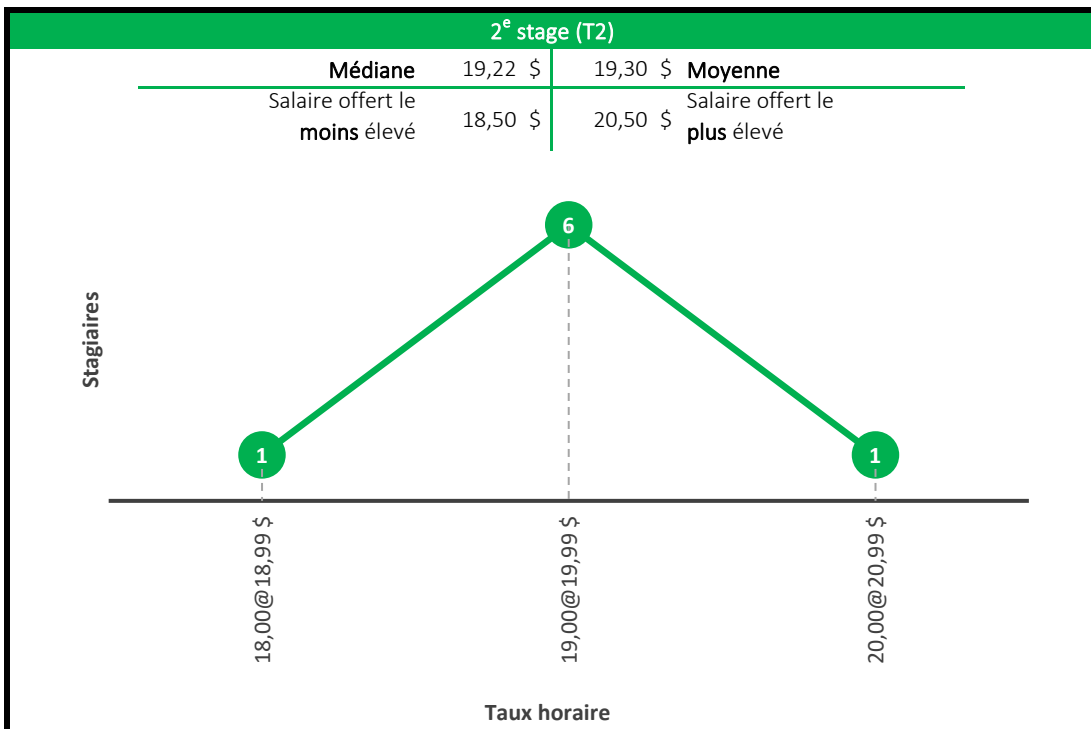

Baccalauréat en économique

Maîtrise en économie

Compte tenu du faible échantillon des stages de niveau 1 et de niveau 2, les deux niveaux de stage ont été regroupés en un seul graphique (T1, T2).

Maîtrise en administration des affaires (MBA)

Baccalauréat en orientation

Baccalauréat en études de l'environnement

Maîtrise en environnement

Baccalauréat en génie biotechnologique

4^e stage (T4)

Médiane	23,75 \$	23,70 \$	Moyenne
Salaire offert le moins élevé	18,00 \$	30,00 \$	Salaire offert le plus élevé