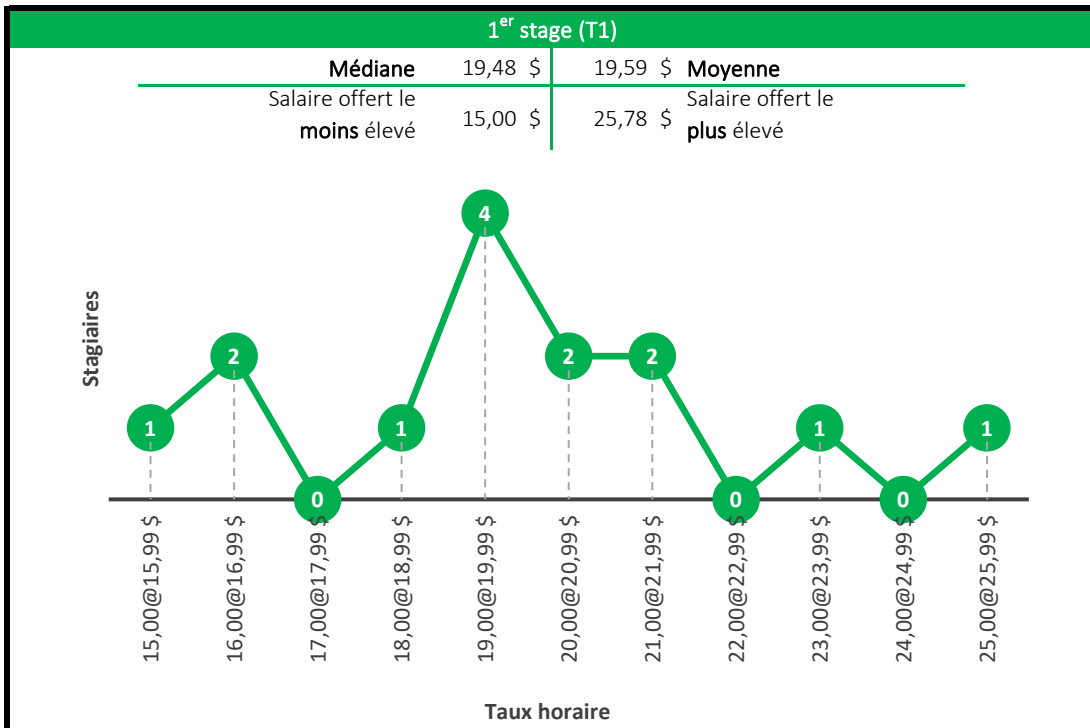

Baccalauréat en géomatique appliquée à l'environnement