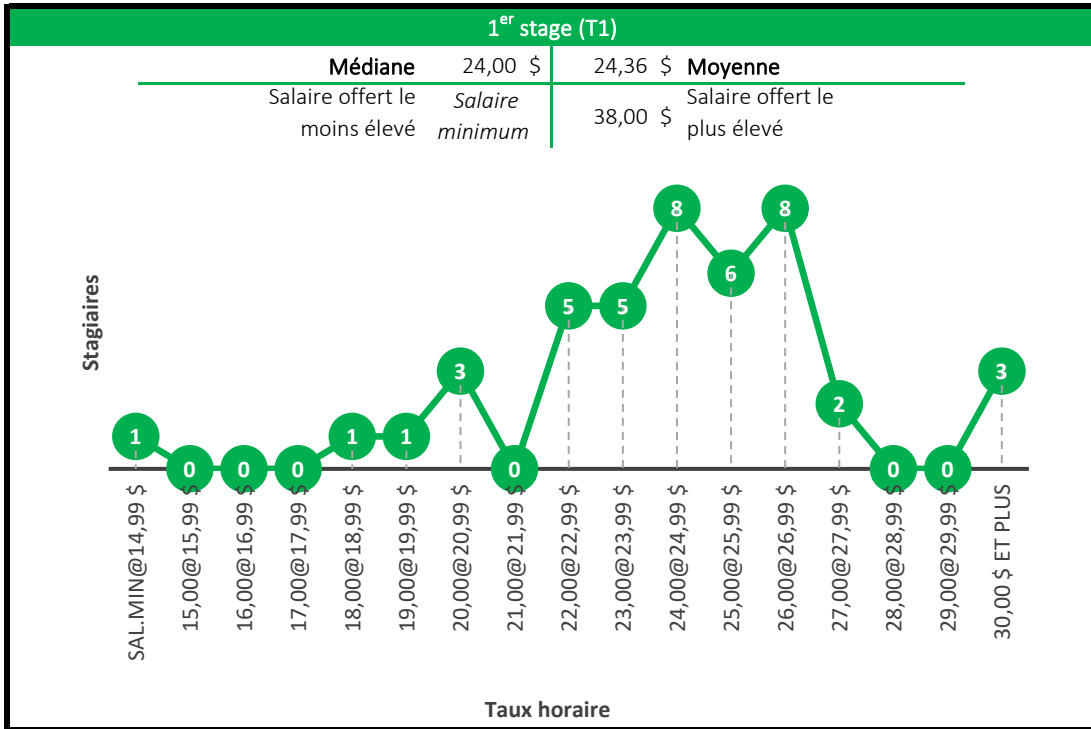

Maîtrise en informatique
Maîtrise en génie logiciel