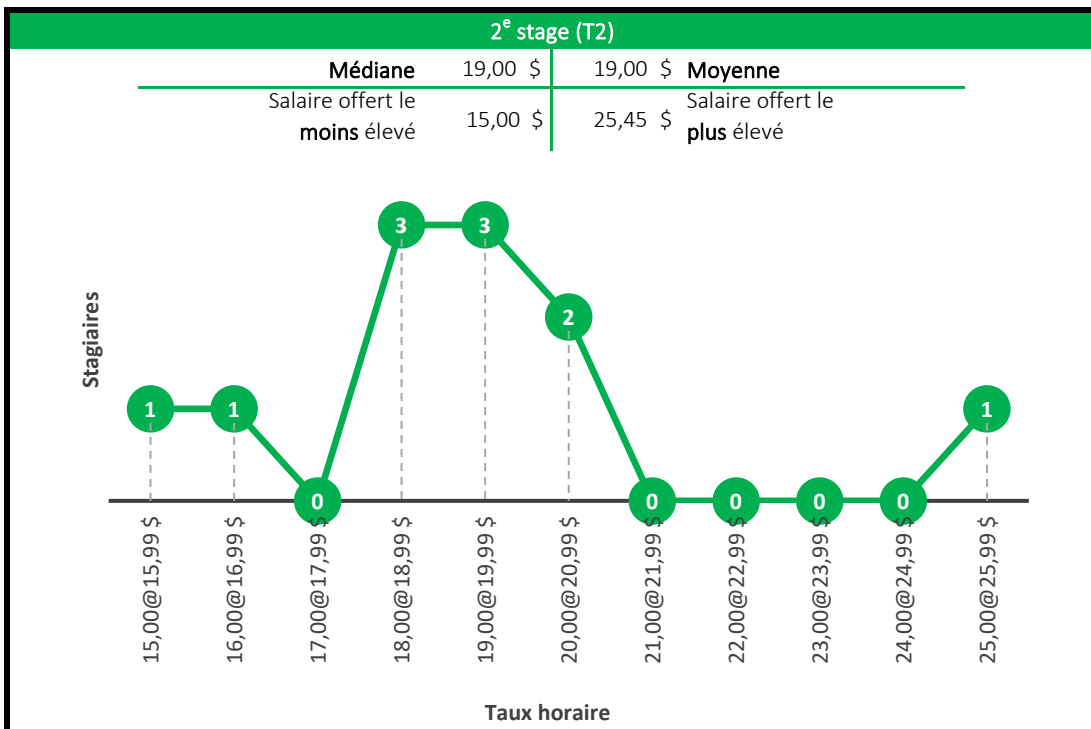

Baccalauréat en informatique
Baccalauréat en informatique de gestion

4^e ou 5^e stage (T4 et T5)

Médiane	25,00 \$	24,56 \$	Moyenne
Salaire offert le moins élevé	21,00 \$	27,73 \$	Salaire offert le plus élevé

Baccalauréat en mathématiques

Compte tenu du faible échantillon des stages de niveaux 4, les niveaux de stage 3 et 4 ont été regroupés en un seul graphique (T3, T4).

Baccalauréat en microbiologie

Baccalauréat en physique