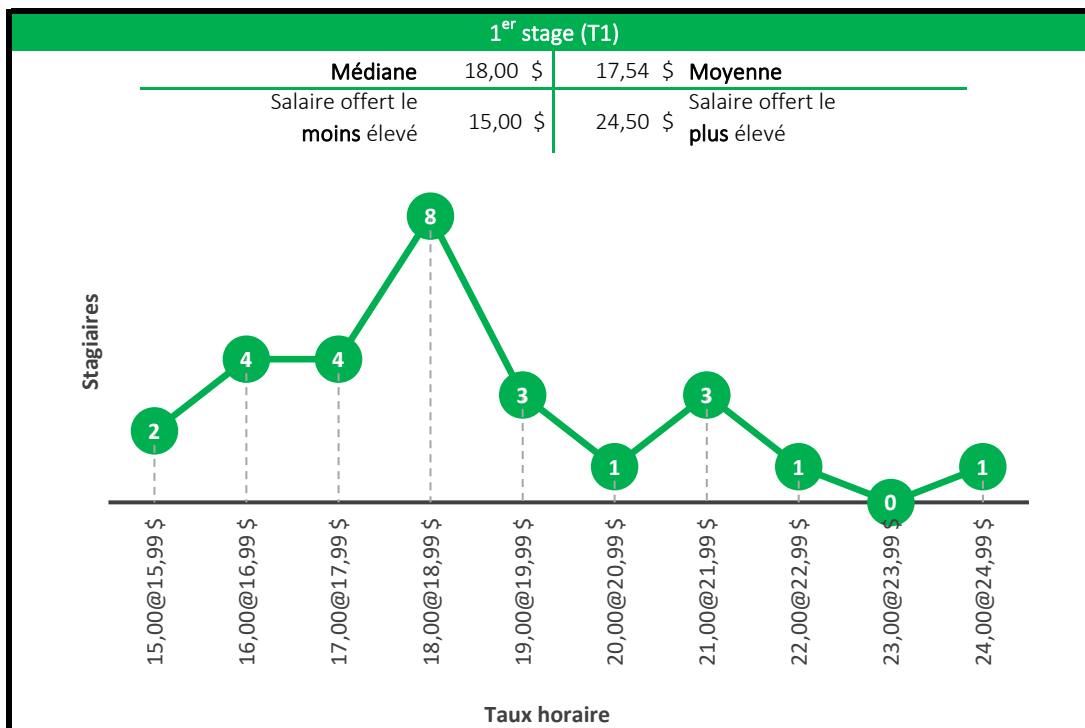

Baccalauréat en économique

Maîtrise en économie

Compte tenu du faible échantillon des stages de niveau 1 et de niveau 2, les deux niveaux de stage ont été regroupés en un seul graphique (T1, T2).

Maîtrise en administration des affaires (MBA)

Baccalauréat en orientation

Baccalauréat en études de l'environnement

Maîtrise en environnement

Baccalauréat en génie biotechnologique

4^e stage (T4)

Médiane	23,75 \$	23,70 \$	Moyenne
Salaire offert le moins élevé	18,00 \$	30,00 \$	Salaire offert le plus élevé

Taux horaire

5^e stage (T5)

Médiane	23,00 \$	24,12 \$	Moyenne
Salaire offert le moins élevé	16,25 \$	32,00 \$	Salaire offert le plus élevé

Taux horaire

Baccalauréat en génie chimique

4^e stage (T4)

Médiane	26,00 \$	25,36 \$	Moyenne
Salaire offert le moins élevé	15,55 \$	32,00 \$	Salaire offert le plus élevé