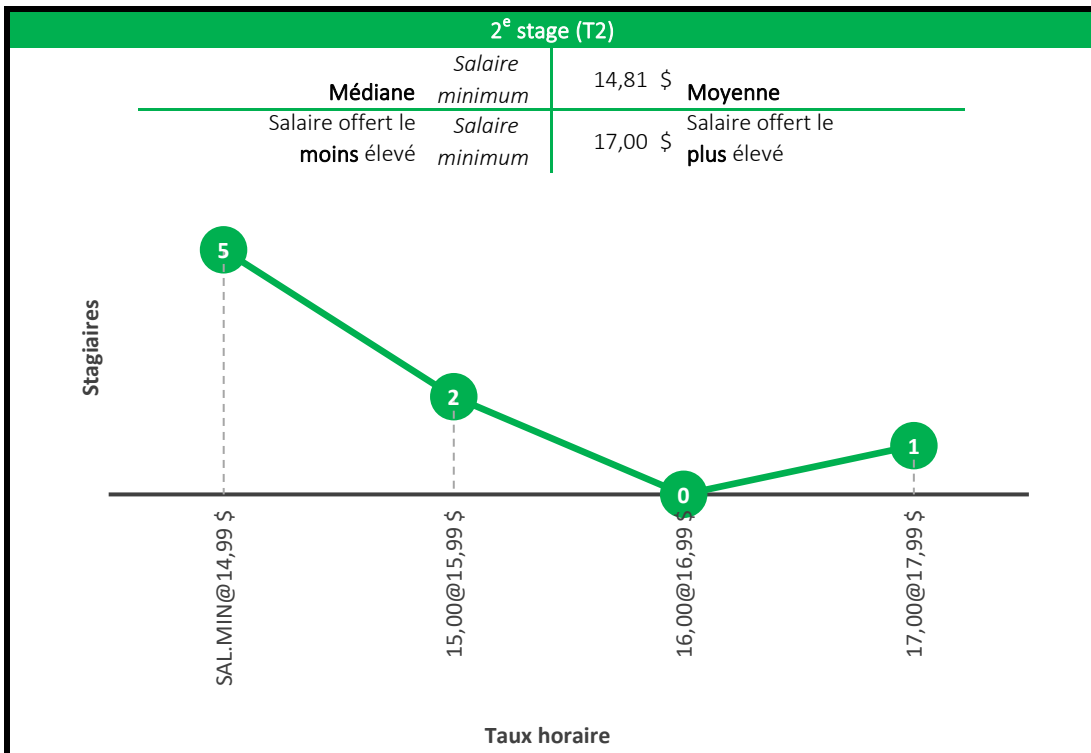

Baccalauréat en pharmacologie

Baccalauréat en sciences infirmières - formation initiale

Baccalauréat en biochimie de la santé

Baccalauréat en biologie moléculaire et cellulaire

Baccalauréat en biologie

Compte tenu du faible échantillon des stages de niveaux 2 et de niveau 3, les deux niveaux de stage ont été regroupés en un seul graphique (T2, T3).

Baccalauréat en chimie
Baccalauréat en chimie pharmaceutique

4^e stage (T4)

Médiane	17,00 \$	19,17 \$	Moyenne
Salaire offert le moins élevé	<i>Salaire minimum</i>	25,00 \$	Salaire offert le plus élevé

Baccalauréat en écologie