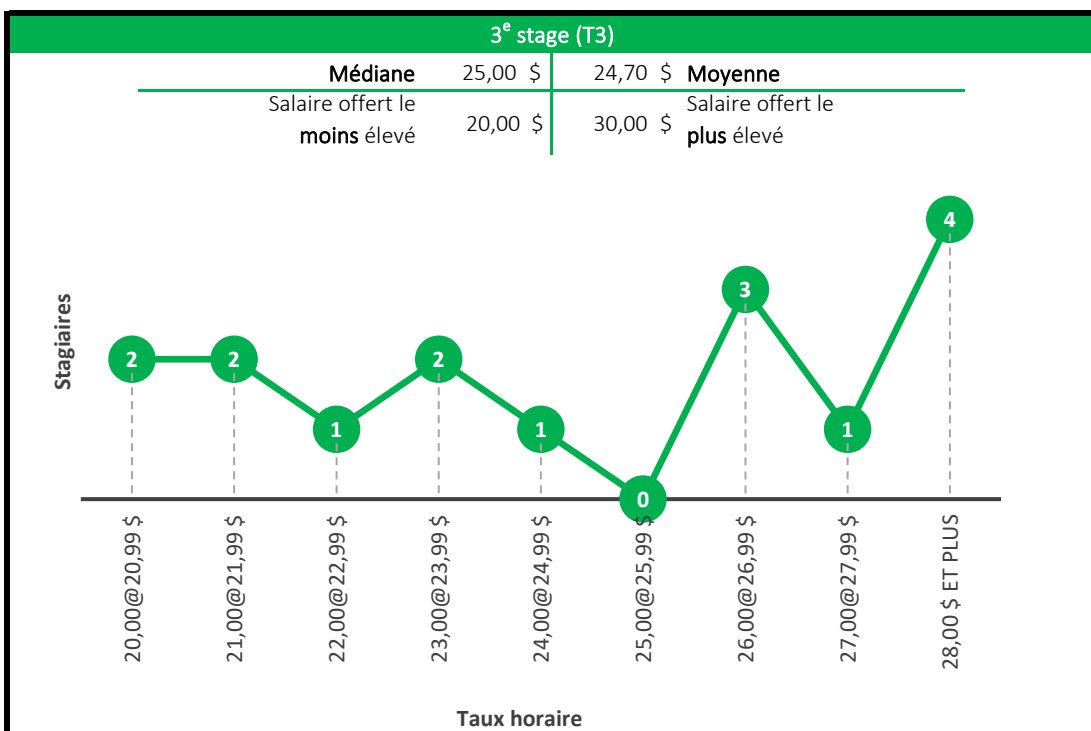

Baccalauréat en orientation

Baccalauréat en études de l'environnement

Maîtrise en environnement

Baccalauréat en génie biotechnologique

4^e stage (T4)

Médiane	23,75 \$	23,70 \$	Moyenne
Salaire offert le moins élevé	18,00 \$	30,00 \$	Salaire offert le plus élevé

Taux horaire

5^e stage (T5)

Médiane	23,00 \$	24,12 \$	Moyenne
Salaire offert le moins élevé	16,25 \$	32,00 \$	Salaire offert le plus élevé

Taux horaire

Baccalauréat en génie chimique

4^e stage (T4)

Médiane	26,00 \$	25,36 \$	Moyenne
Salaire offert le moins élevé	15,55 \$	32,00 \$	Salaire offert le plus élevé

5^e stage (T5)

Médiane	25,75 \$	26,64 \$	Moyenne
Salaire offert le moins élevé	22,50 \$	34,00 \$	Salaire offert le plus élevé

Baccalauréat en génie civil

Baccalauréat en génie du bâtiment

Baccalauréat en génie électrique