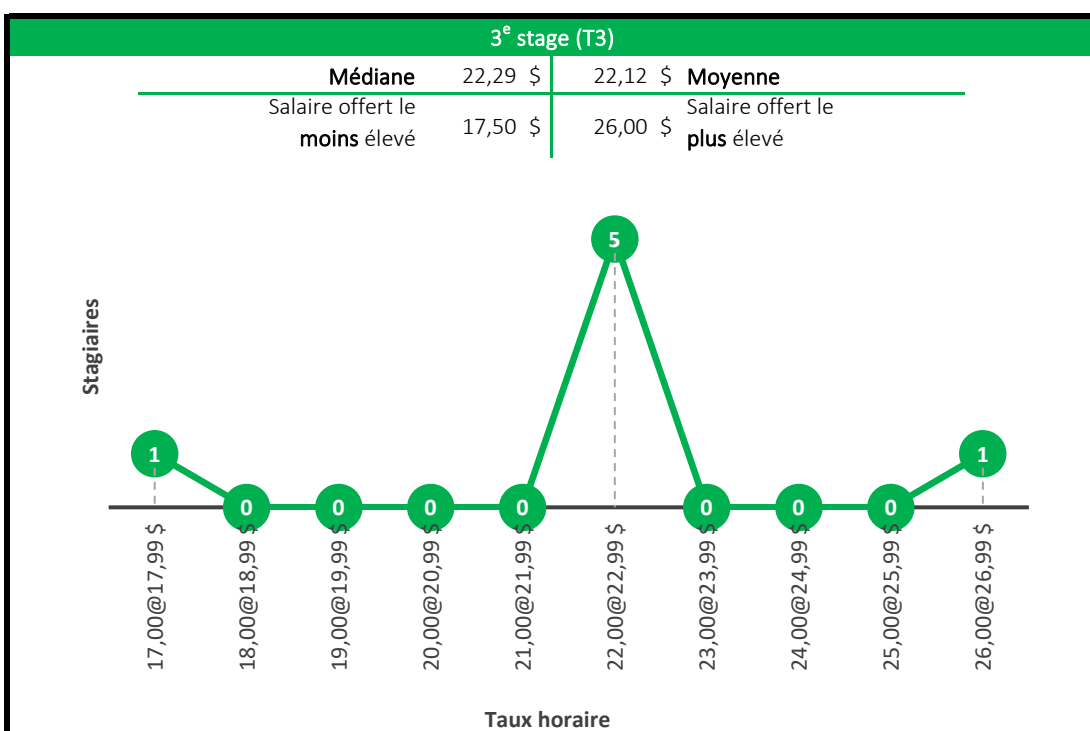

Baccalauréat en géomatique appliquée à l'environnement