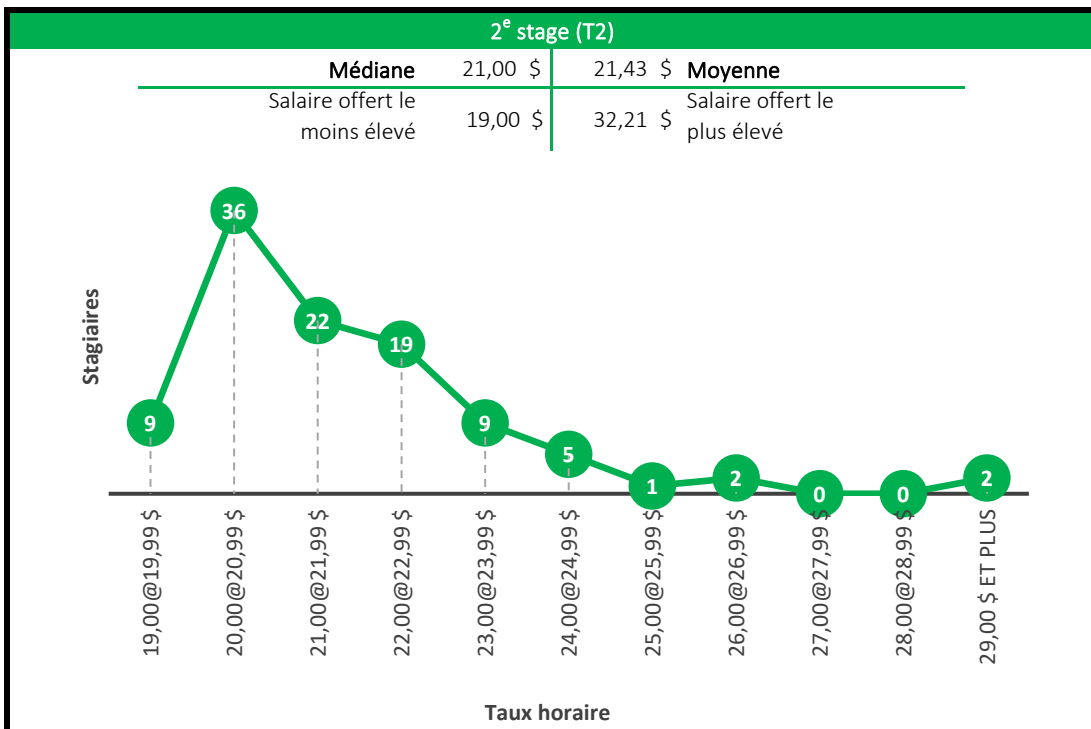

Baccalauréat en génie mécanique