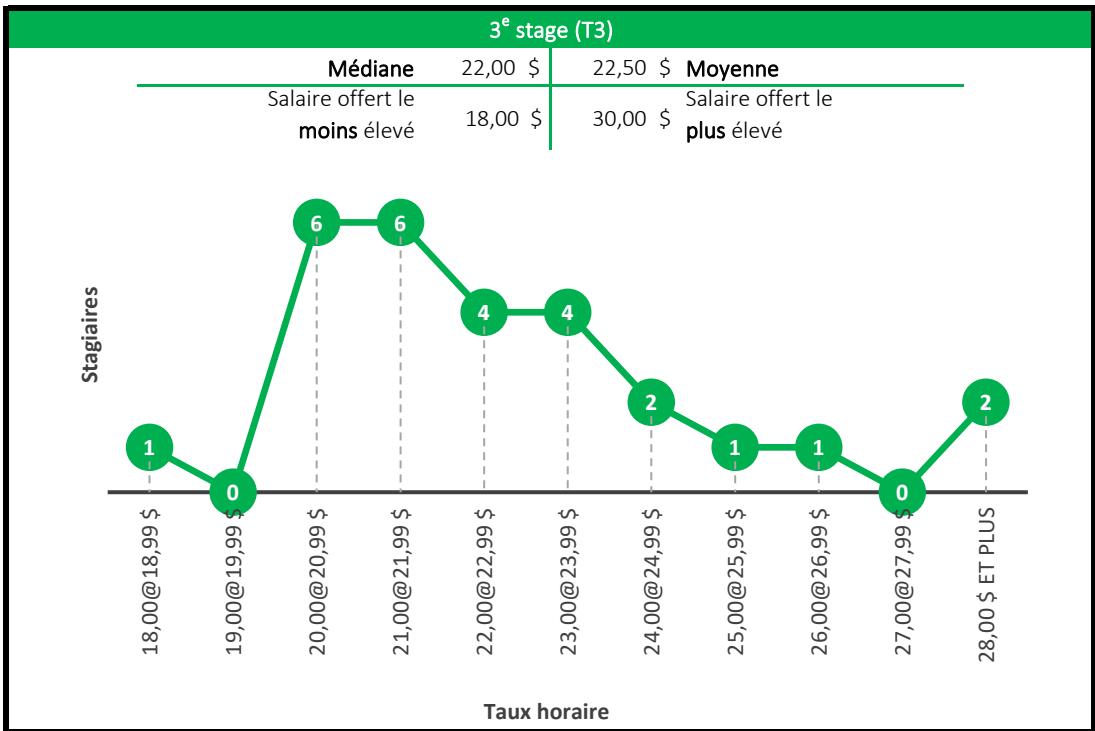

Baccalauréat en orientation

Baccalauréat en études de l'environnement

Maîtrise en environnement

Baccalauréat en génie biotechnologique

4^e stage (T4)

Médiane	23,75 \$	23,70 \$	Moyenne
Salaire offert le moins élevé	18,00 \$	30,00 \$	Salaire offert le plus élevé

Taux horaire

5^e stage (T5)

Médiane	23,00 \$	24,12 \$	Moyenne
Salaire offert le moins élevé	16,25 \$	32,00 \$	Salaire offert le plus élevé

Taux horaire

Baccalauréat en génie chimique

4^e stage (T4)

Médiane	26,00 \$	25,36 \$	Moyenne
Salaire offert le moins élevé	15,55 \$	32,00 \$	Salaire offert le plus élevé