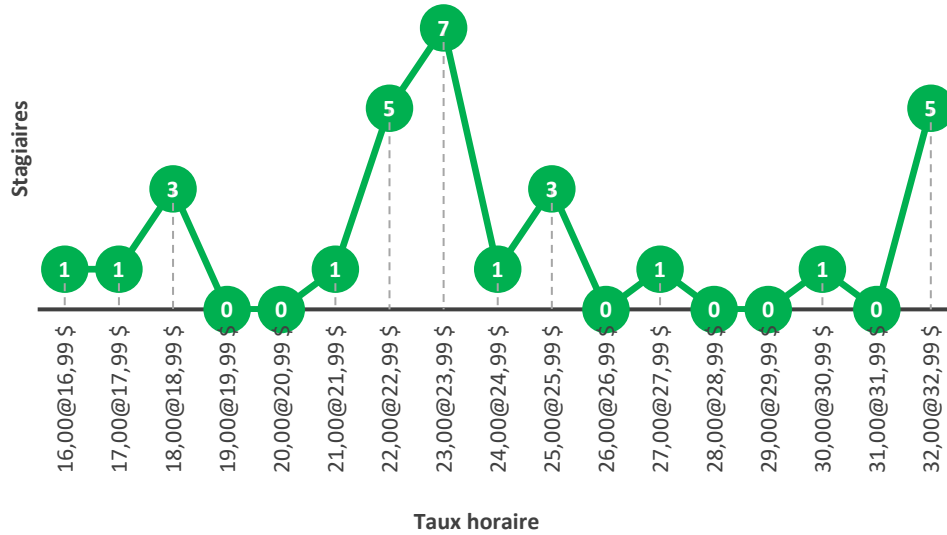

Baccalauréat en économique

Maîtrise en économie

Compte tenu du faible échantillon des stages de niveau 1 et de niveau 2, les deux niveaux de stage ont été regroupés en un seul graphique (T1, T2).

Maîtrise en administration des affaires (MBA)

Baccalauréat en orientation

Baccalauréat en études de l'environnement

Maîtrise en environnement

Baccalauréat en génie biotechnologique

4^e stage (T4)

Médiane	23,75 \$	23,70 \$	Moyenne
Salaire offert le moins élevé	18,00 \$	30,00 \$	Salaire offert le plus élevé

Taux horaire

5^e stage (T5)

Médiane	23,00 \$	24,12 \$	Moyenne
Salaire offert le moins élevé	16,25 \$	32,00 \$	Salaire offert le plus élevé

Taux horaire

Baccalauréat en génie chimique

4^e stage (T4)

Médiane	26,00 \$	25,36 \$	Moyenne
Salaire offert le moins élevé	15,55 \$	32,00 \$	Salaire offert le plus élevé