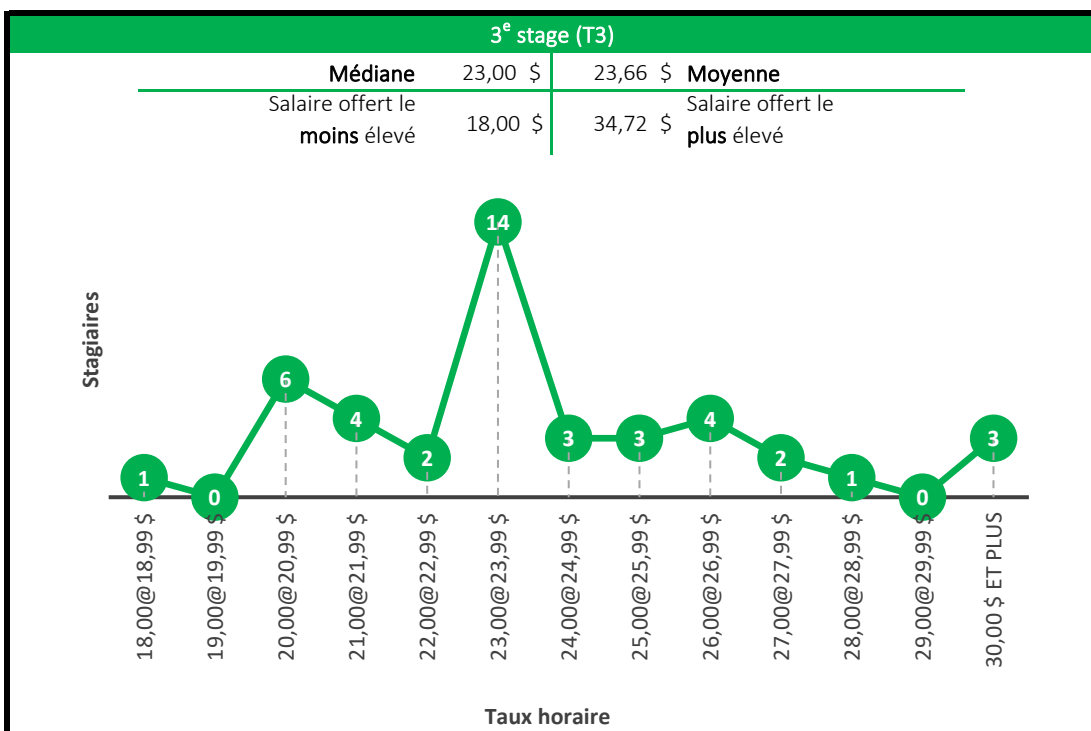

Baccalauréat en informatique
Baccalauréat en informatique de gestion