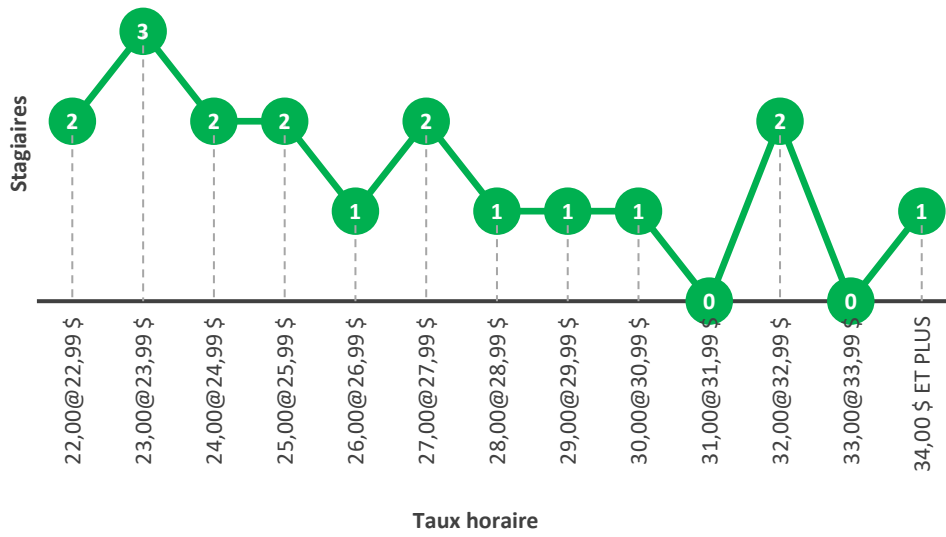

Baccalauréat en orientation

Baccalauréat en études de l'environnement

Maîtrise en environnement

Baccalauréat en génie biotechnologique

4^e stage (T4)

Médiane	23,75 \$	23,70 \$	Moyenne
Salaire offert le moins élevé	18,00 \$	30,00 \$	Salaire offert le plus élevé

Taux horaire

5^e stage (T5)

Médiane	23,00 \$	24,12 \$	Moyenne
Salaire offert le moins élevé	16,25 \$	32,00 \$	Salaire offert le plus élevé

Taux horaire

Baccalauréat en génie chimique

4^e stage (T4)

Médiane	26,00 \$	25,36 \$	Moyenne
Salaire offert le moins élevé	15,55 \$	32,00 \$	Salaire offert le plus élevé

5^e stage (T5)

Médiane	25,75 \$	26,64 \$	Moyenne
Salaire offert le moins élevé	22,50 \$	34,00 \$	Salaire offert le plus élevé

Baccalauréat en génie civil

Baccalauréat en génie du bâtiment

Baccalauréat en génie électrique