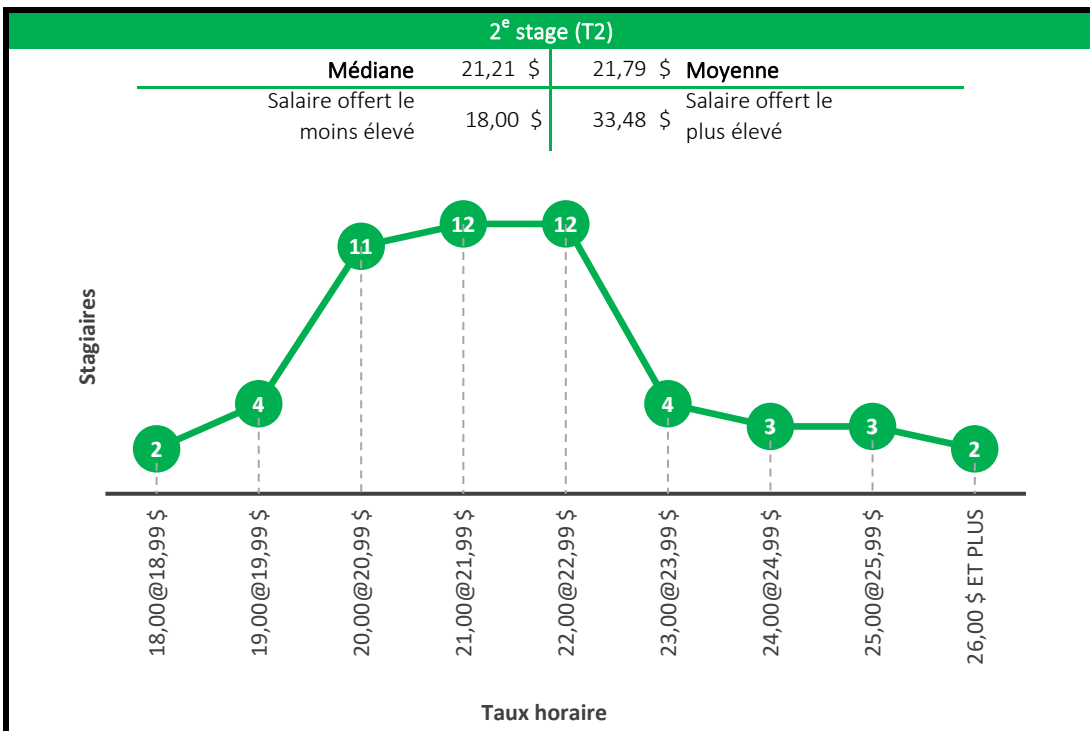

Taux horaire

5^e stage (T5)

Médiane	23,00 \$	24,12 \$	Moyenne
Salaire offert le moins élevé	16,25 \$	32,00 \$	Salaire offert le plus élevé

Taux horaire

Baccalauréat en génie chimique

4^e stage (T4)

Médiane	26,00 \$	25,36 \$	Moyenne
Salaire offert le moins élevé	15,55 \$	32,00 \$	Salaire offert le plus élevé

5^e stage (T5)

Médiane	25,75 \$	26,64 \$	Moyenne
Salaire offert le moins élevé	22,50 \$	34,00 \$	Salaire offert le plus élevé

Baccalauréat en génie civil

Baccalauréat en génie du bâtiment

Baccalauréat en génie électrique

Baccalauréat en génie informatique

4^e stage (T4)

Médiane	25,00 \$	25,06 \$	Moyenne
Salaire offert le moins élevé	<i>Salaire minimum</i>	54,00 \$	Salaire offert le plus élevé

5^e stage (T5)

Médiane	25,00 \$	25,91 \$	Moyenne
Salaire offert le moins élevé	15,00 \$	43,00 \$	Salaire offert le plus élevé