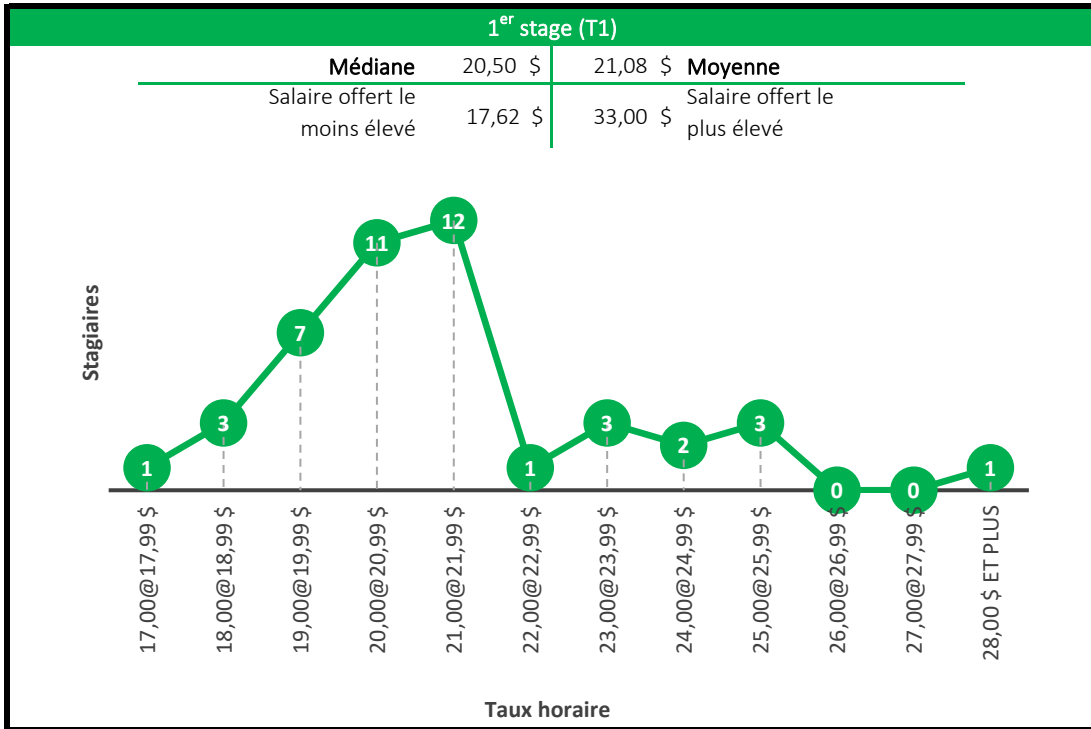

Baccalauréat en informatique
Baccalauréat en informatique de gestion