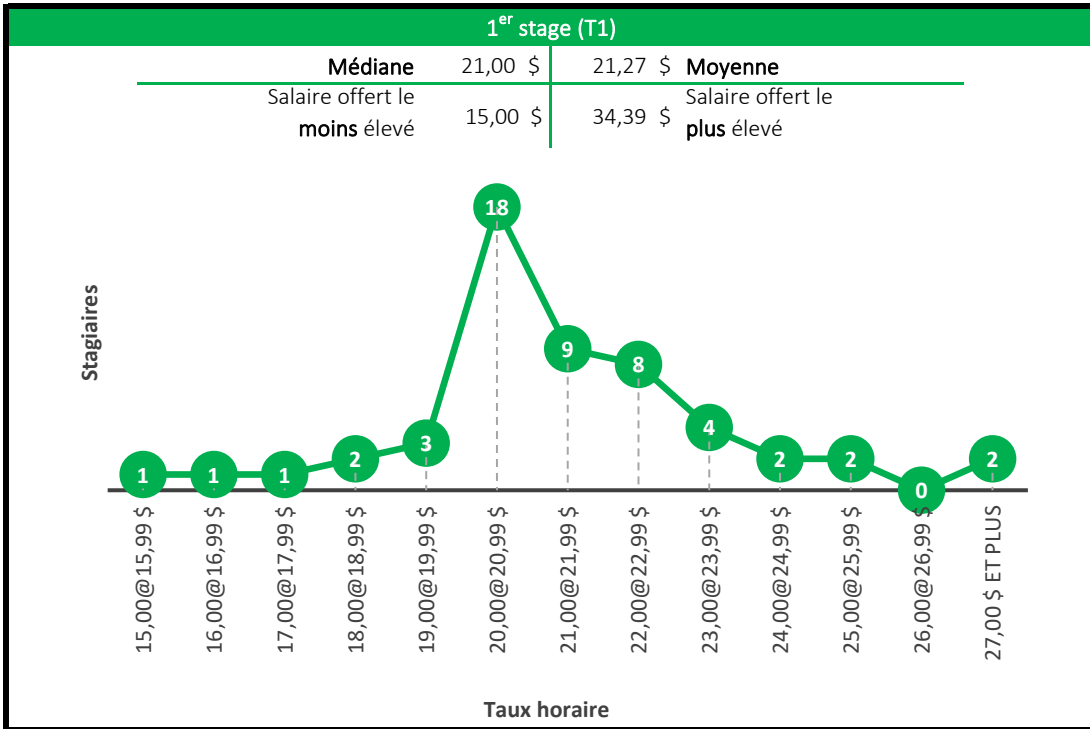

Taux horaire

5^e stage (T5)

Médiane	23,00 \$	24,12 \$	Moyenne
Salaire offert le moins élevé	16,25 \$	32,00 \$	Salaire offert le plus élevé

Taux horaire

Baccalauréat en génie chimique

4^e stage (T4)

Médiane	26,00 \$	25,36 \$	Moyenne
Salaire offert le moins élevé	15,55 \$	32,00 \$	Salaire offert le plus élevé

5^e stage (T5)

Médiane	25,75 \$	26,64 \$	Moyenne
Salaire offert le moins élevé	22,50 \$	34,00 \$	Salaire offert le plus élevé

Baccalauréat en génie civil

Baccalauréat en génie du bâtiment

Baccalauréat en génie électrique