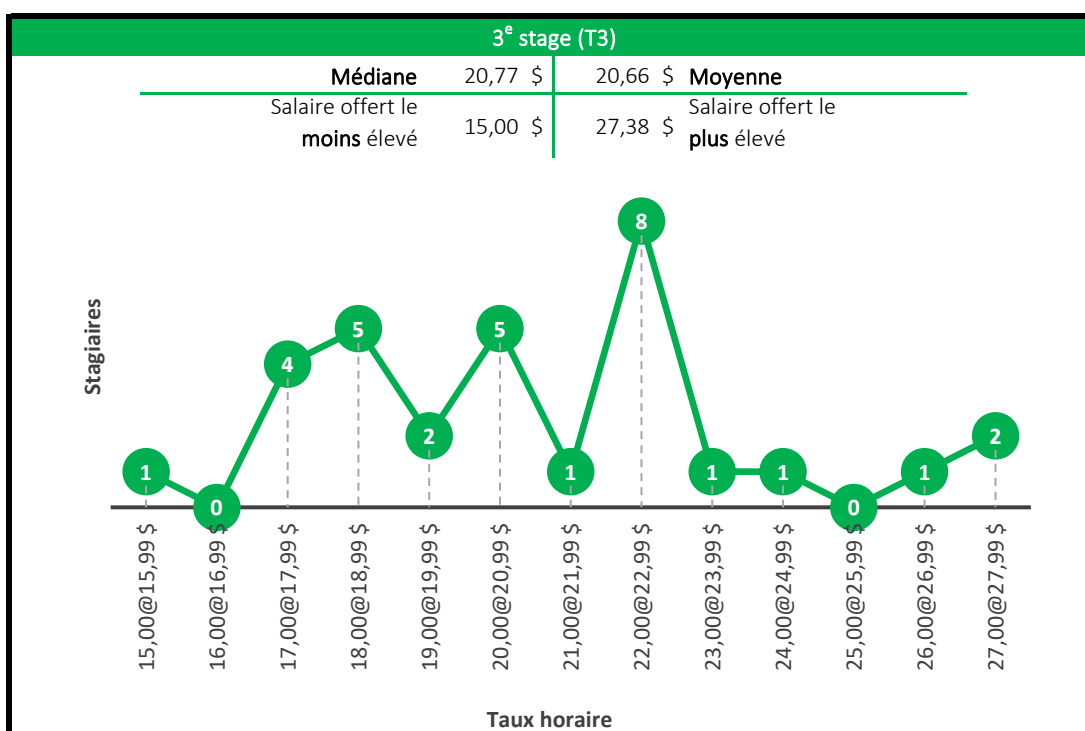

Baccalauréat en économique

Maîtrise en économie

Compte tenu du faible échantillon des stages de niveau 1 et de niveau 2, les deux niveaux de stage ont été regroupés en un seul graphique (T1, T2).

Maîtrise en administration des affaires (MBA)

Baccalauréat en orientation

Baccalauréat en études de l'environnement

Maîtrise en environnement

Baccalauréat en génie biotechnologique

4^e stage (T4)

Médiane	23,75 \$	23,70 \$	Moyenne
Salaire offert le moins élevé	18,00 \$	30,00 \$	Salaire offert le plus élevé

Taux horaire

5^e stage (T5)

Médiane	23,00 \$	24,12 \$	Moyenne
Salaire offert le moins élevé	16,25 \$	32,00 \$	Salaire offert le plus élevé

Taux horaire

Baccalauréat en génie chimique

4^e stage (T4)

Médiane	26,00 \$	25,36 \$	Moyenne
Salaire offert le moins élevé	15,55 \$	32,00 \$	Salaire offert le plus élevé