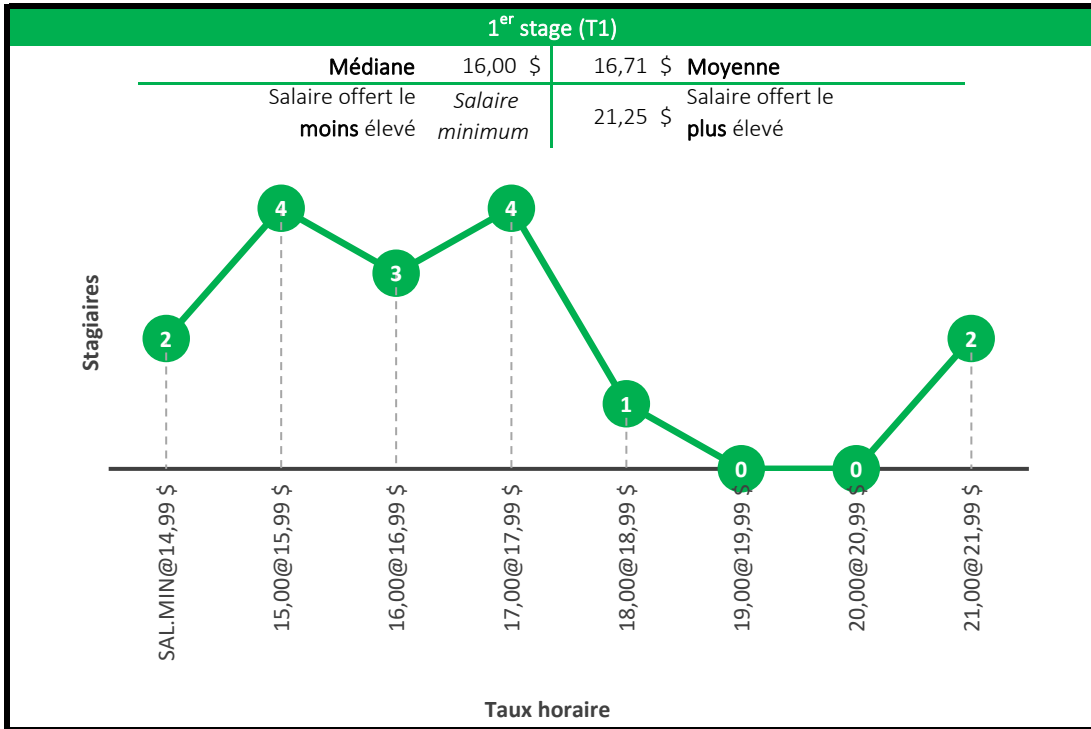

Baccalauréat en informatique
Baccalauréat en informatique de gestion

4^e ou 5^e stage (T4 et T5)

Médiane	25,00 \$	24,56 \$	Moyenne
Salaire offert le moins élevé	21,00 \$	27,73 \$	Salaire offert le plus élevé

Baccalauréat en mathématiques

Compte tenu du faible échantillon des stages de niveaux 4, les niveaux de stage 3 et 4 ont été regroupés en un seul graphique (T3, T4).

Baccalauréat en microbiologie

Baccalauréat en physique