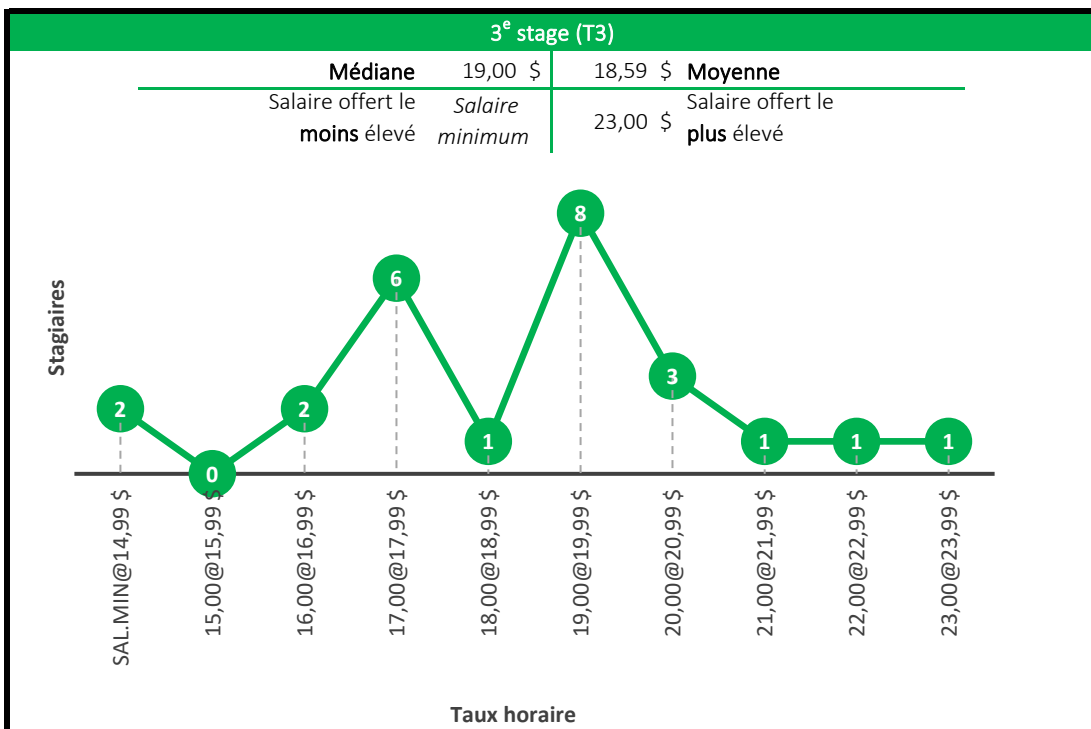

Baccalauréat en pharmacologie

Baccalauréat en sciences infirmières - formation initiale

Baccalauréat en biochimie de la santé

Baccalauréat en biologie moléculaire et cellulaire

Baccalauréat en biologie

Compte tenu du faible échantillon des stages de niveaux 2 et de niveau 3, les deux niveaux de stage ont été regroupés en un seul graphique (T2, T3).

Baccalauréat en chimie
Baccalauréat en chimie pharmaceutique

4^e stage (T4)

Médiane	17,00 \$	19,17 \$	Moyenne
Salaire offert le moins élevé	<i>Salaire minimum</i>	25,00 \$	Salaire offert le plus élevé

Baccalauréat en écologie