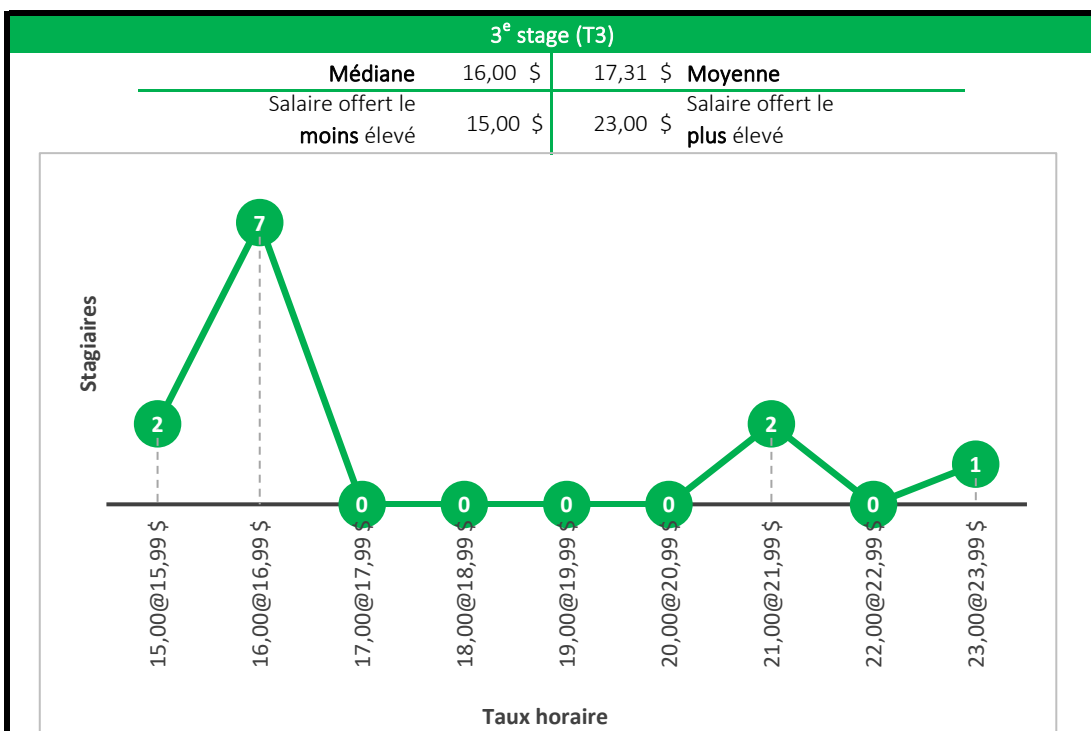

Baccalauréat en mathématiques

Compte tenu du faible échantillon des stages de niveaux 4, les niveaux de stage 3 et 4 ont été regroupés en un seul graphique (T3, T4).

Baccalauréat en microbiologie

Baccalauréat en physique

Baccalauréat en sciences du multimédia et du jeu vidéo

4^e stage (T4)

Médiane	24,00 \$	23,71 \$	Moyenne
Salaire offert le moins élevé	21,00 \$	25,24 \$	Salaire offert le plus élevé

Baccalauréat en kinésiologie