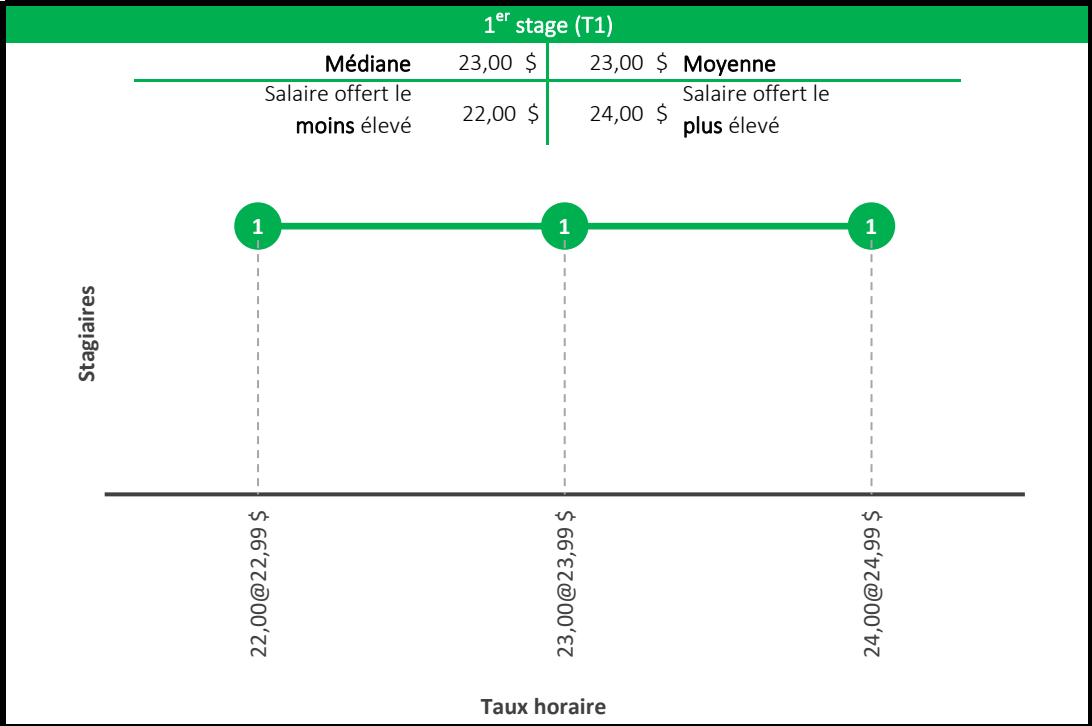

Maîtrise en gestion de l'ingénierie