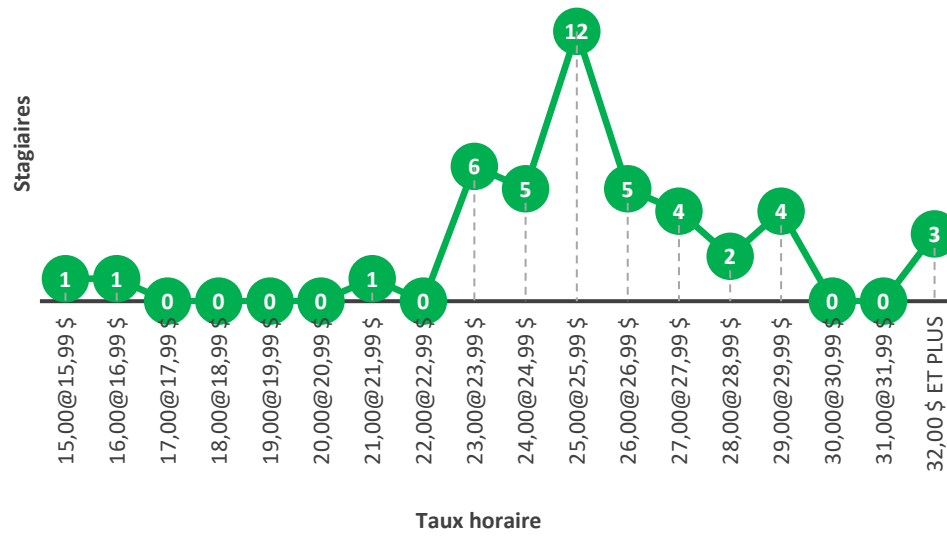

Taux horaire

5^e stage (T5)

Médiane	23,00 \$	24,12 \$	Moyenne
Salaire offert le moins élevé	16,25 \$	32,00 \$	Salaire offert le plus élevé

Taux horaire

Baccalauréat en génie chimique

4^e stage (T4)

Médiane	26,00 \$	25,36 \$	Moyenne
Salaire offert le moins élevé	15,55 \$	32,00 \$	Salaire offert le plus élevé

5^e stage (T5)

Médiane	25,75 \$	26,64 \$	Moyenne
Salaire offert le moins élevé	22,50 \$	34,00 \$	Salaire offert le plus élevé

Baccalauréat en génie civil

Baccalauréat en génie du bâtiment

Baccalauréat en génie électrique

Baccalauréat en génie informatique

4^e stage (T4)

Médiane	25,00 \$	25,06 \$	Moyenne
Salaire offert le moins élevé	<i>Salaire minimum</i>	54,00 \$	Salaire offert le plus élevé

5^e stage (T5)

Médiane	25,00 \$	25,91 \$	Moyenne
Salaire offert le moins élevé	15,00 \$	43,00 \$	Salaire offert le plus élevé