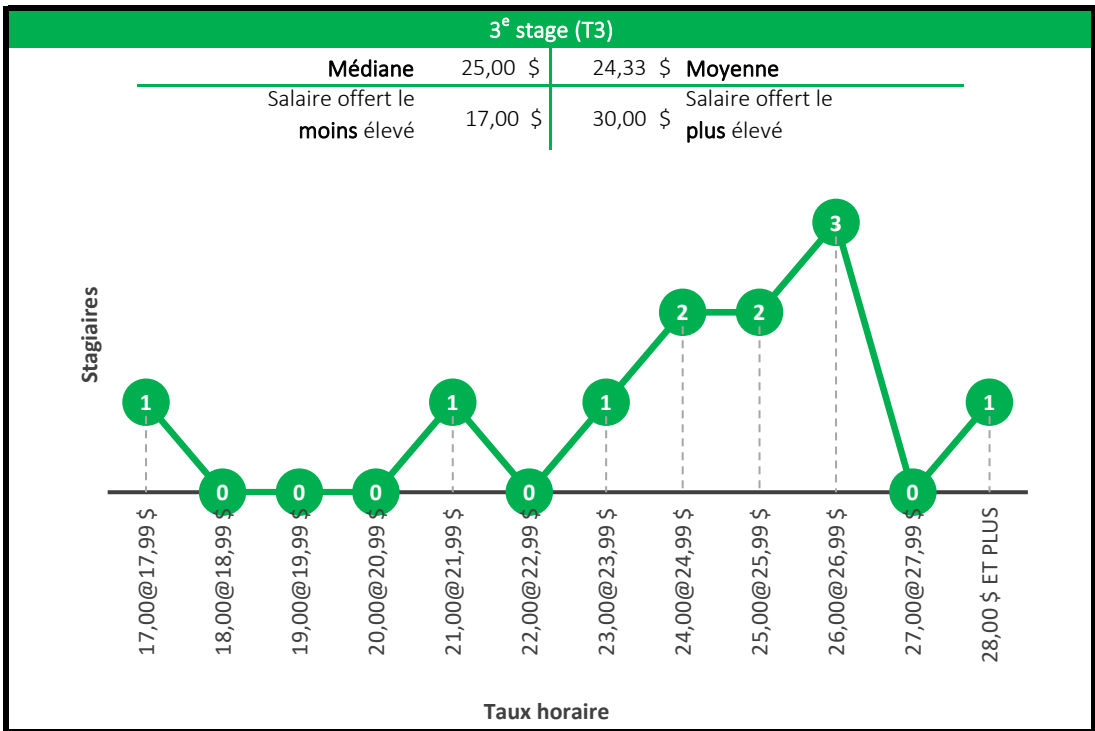

Baccalauréat en mathématiques

Compte tenu du faible échantillon des stages de niveaux 4, les niveaux de stage 3 et 4 ont été regroupés en un seul graphique (T3, T4).

Baccalauréat en microbiologie

Baccalauréat en physique

Baccalauréat en sciences du multimédia et du jeu vidéo

4^e stage (T4)

Médiane	24,00 \$	23,71 \$	Moyenne
Salaire offert le moins élevé	21,00 \$	25,24 \$	Salaire offert le plus élevé

Baccalauréat en kinésiologie