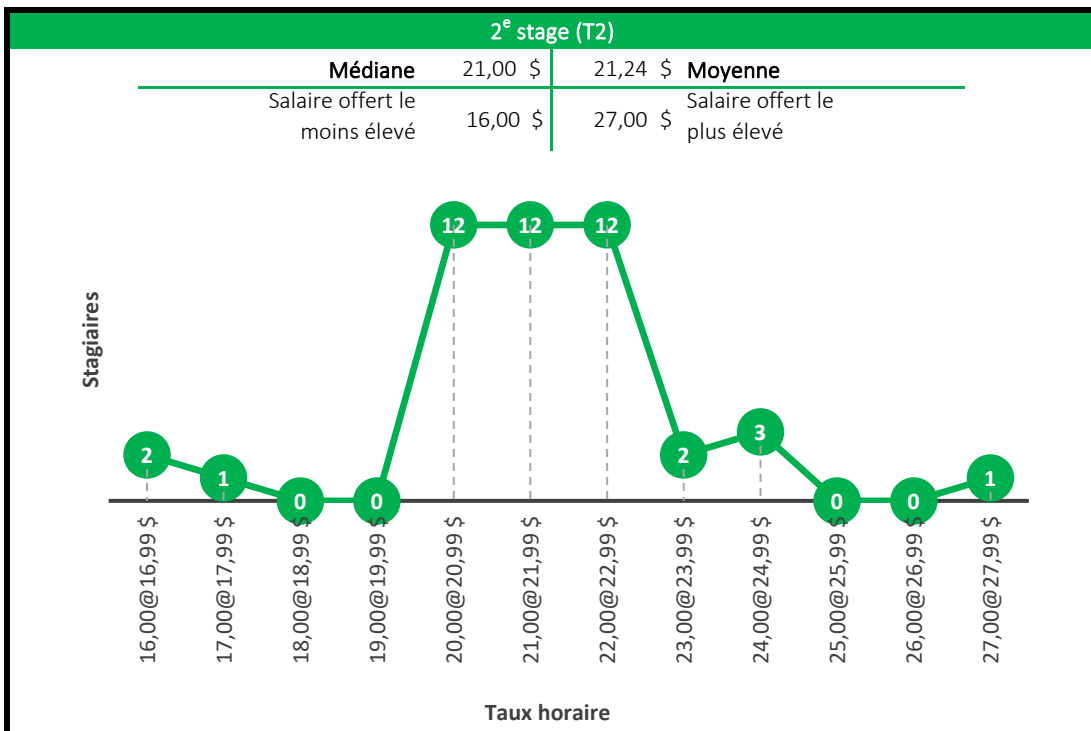

Baccalauréat en génie robotique