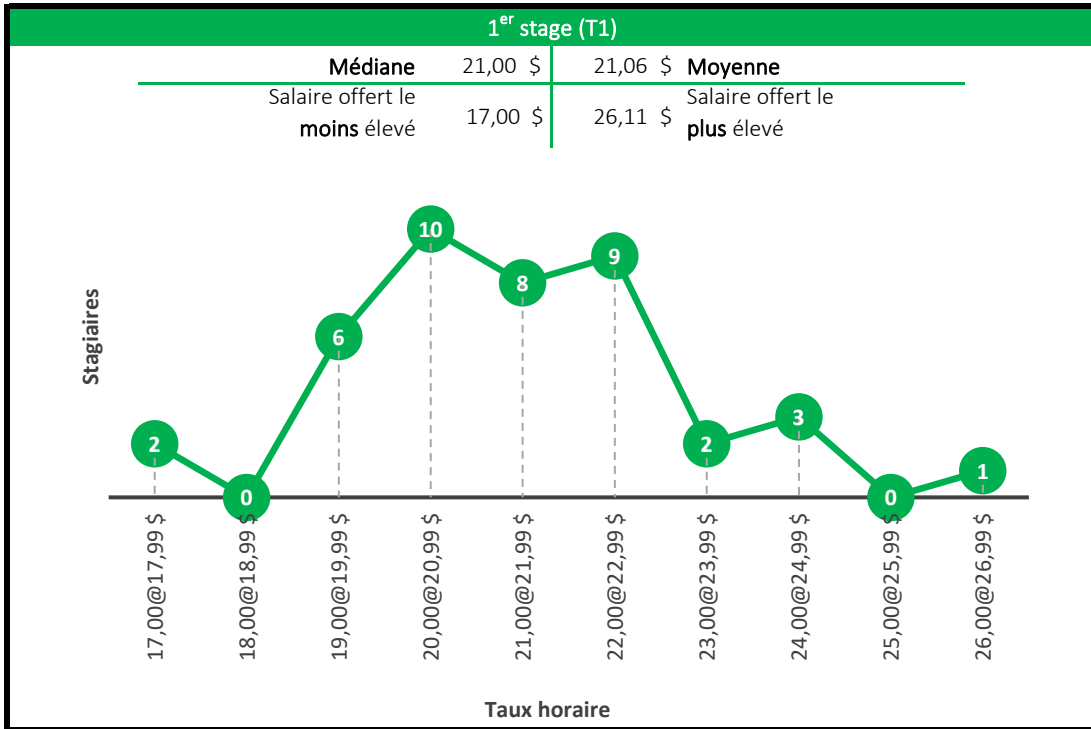

Baccalauréat en génie robotique