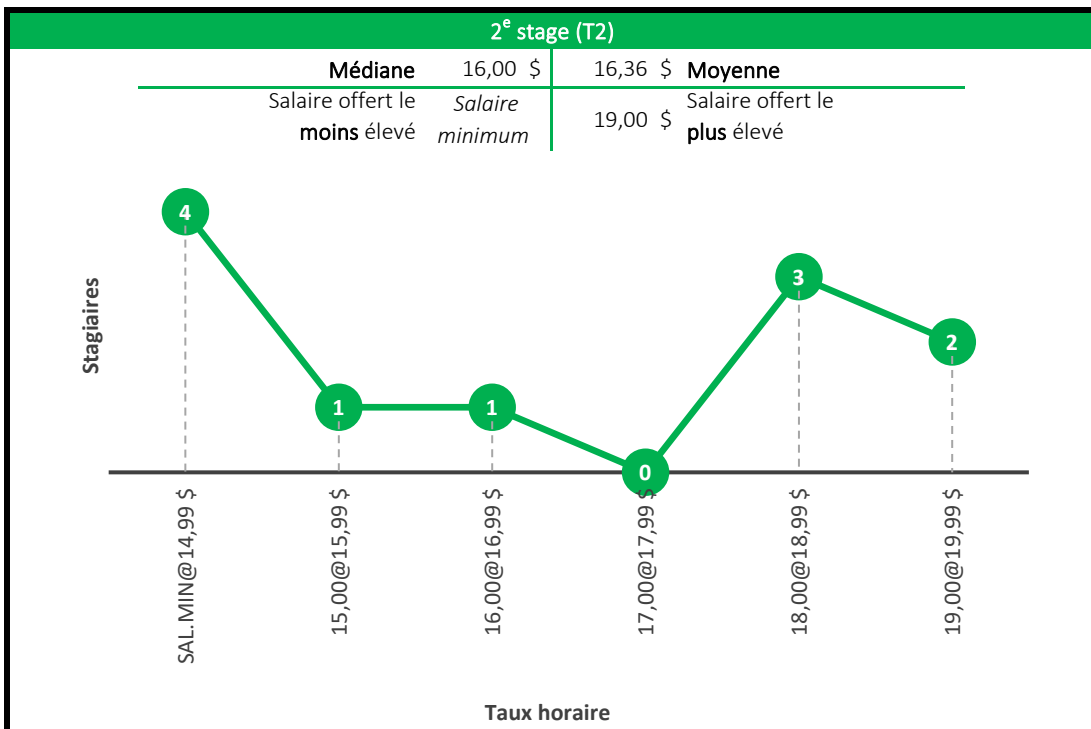

Baccalauréat en informatique
Baccalauréat en informatique de gestion

4^e ou 5^e stage (T4 et T5)

Médiane	25,00 \$	24,56 \$	Moyenne
Salaire offert le moins élevé	21,00 \$	27,73 \$	Salaire offert le plus élevé

Baccalauréat en mathématiques

Compte tenu du faible échantillon des stages de niveaux 4, les niveaux de stage 3 et 4 ont été regroupés en un seul graphique (T3, T4).

Baccalauréat en microbiologie

Baccalauréat en physique