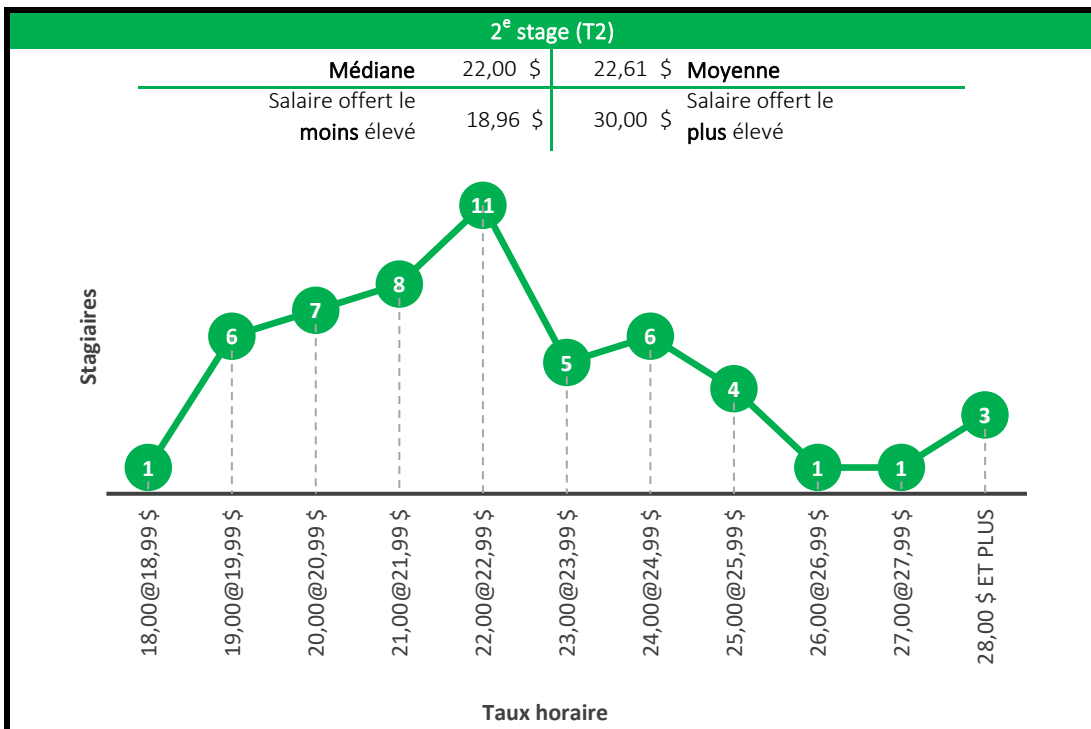

Baccalauréat en informatique
Baccalauréat en informatique de gestion