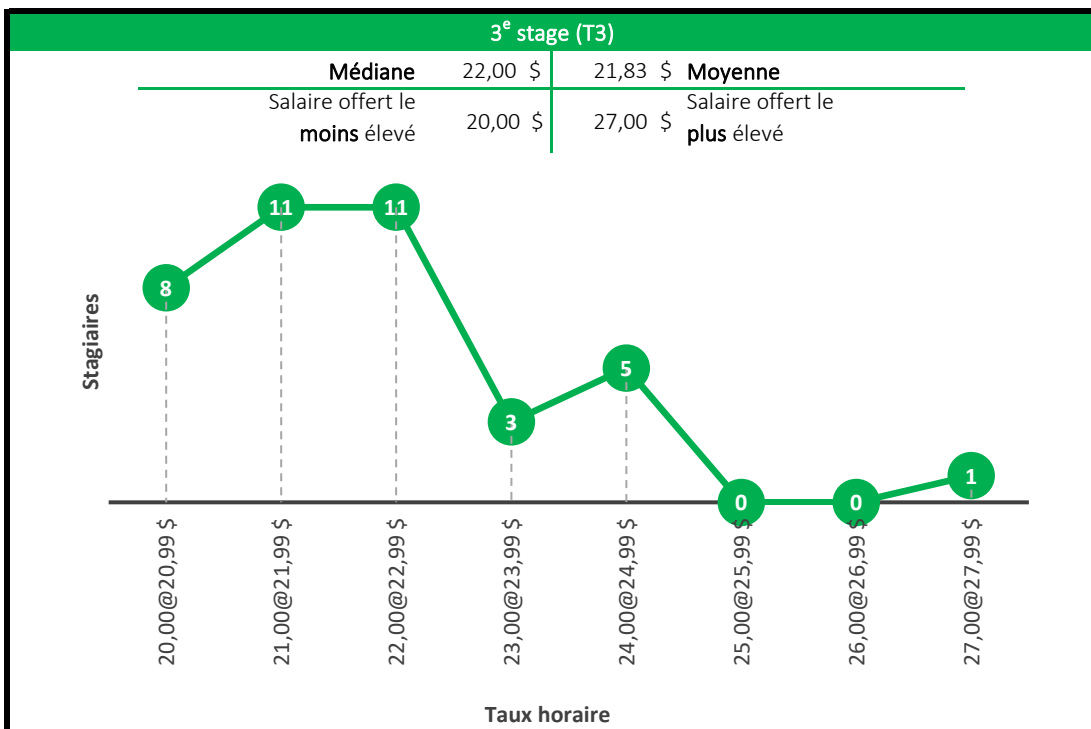

Baccalauréat en génie robotique