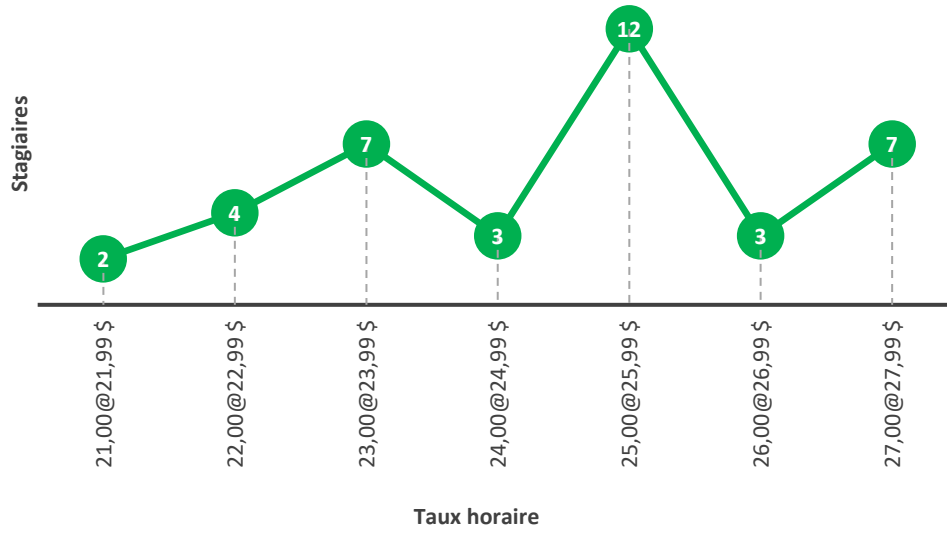

Baccalauréat en chimie
Baccalauréat en chimie pharmaceutique

4^e stage (T4)

Médiane	17,00 \$	19,17 \$	Moyenne
Salaire offert le moins élevé	<i>Salaire minimum</i>	25,00 \$	Salaire offert le plus élevé

Baccalauréat en écologie

Maîtrise en informatique
Maîtrise en génie logiciel

Baccalauréat en géomatique appliquée à l'environnement

Maîtrise en géomatique appliquée et télédétection
Diplôme de 2^e cycle en géomatique appliquée à l'environnement

Baccalauréat en informatique
Baccalauréat en informatique de gestion

4^e ou 5^e stage (T4 et T5)

Médiane	25,00 \$	24,56 \$	Moyenne
Salaire offert le moins élevé	21,00 \$	27,73 \$	Salaire offert le plus élevé

Baccalauréat en mathématiques

Compte tenu du faible échantillon des stages de niveaux 4, les niveaux de stage 3 et 4 ont été regroupés en un seul graphique (T3, T4).

Baccalauréat en microbiologie

Baccalauréat en physique