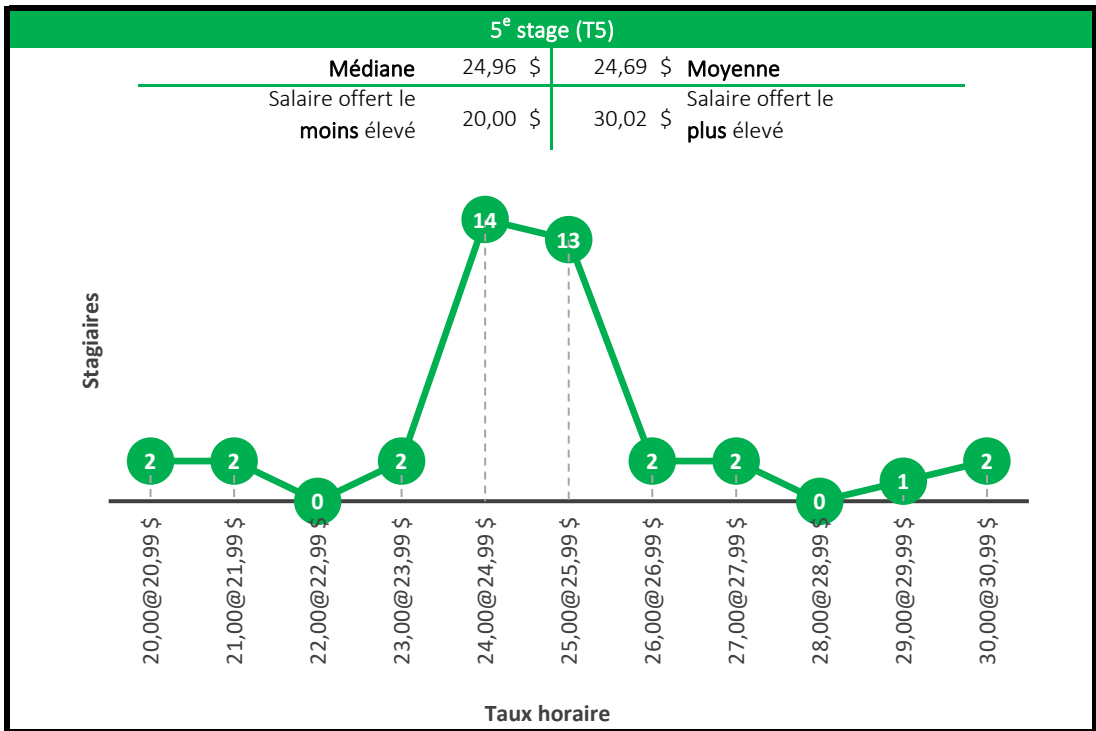

Taux horaire

5^e stage (T5)

Médiane	23,00 \$	24,12 \$	Moyenne
Salaire offert le moins élevé	16,25 \$	32,00 \$	Salaire offert le plus élevé

Taux horaire

Baccalauréat en génie chimique

4^e stage (T4)

Médiane	26,00 \$	25,36 \$	Moyenne
Salaire offert le moins élevé	15,55 \$	32,00 \$	Salaire offert le plus élevé

5^e stage (T5)

Médiane	25,75 \$	26,64 \$	Moyenne
Salaire offert le moins élevé	22,50 \$	34,00 \$	Salaire offert le plus élevé

Baccalauréat en génie civil

Baccalauréat en génie du bâtiment

Baccalauréat en génie électrique