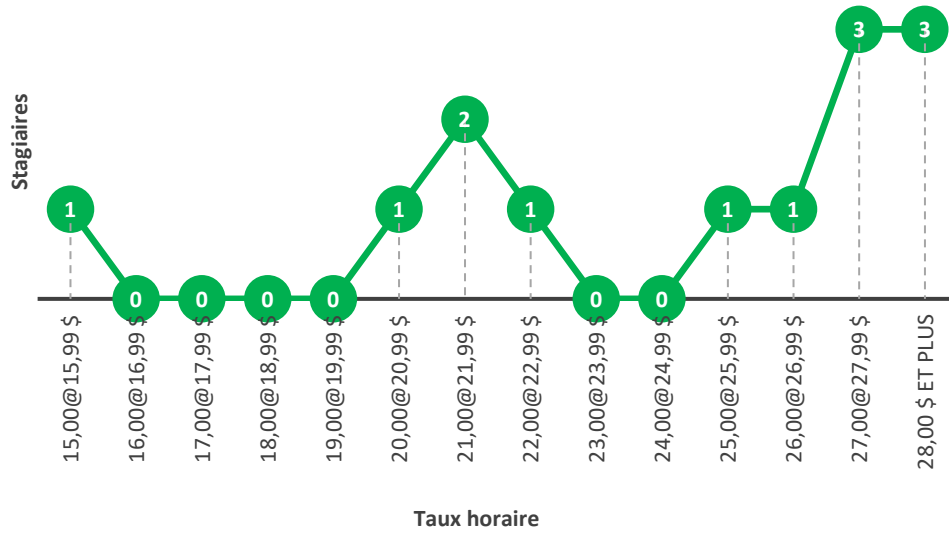

Baccalauréat en orientation

Baccalauréat en études de l'environnement

Maîtrise en environnement

Baccalauréat en génie biotechnologique

4^e stage (T4)

Médiane	23,75 \$	23,70 \$	Moyenne
Salaire offert le moins élevé	18,00 \$	30,00 \$	Salaire offert le plus élevé

Taux horaire

5^e stage (T5)

Médiane	23,00 \$	24,12 \$	Moyenne
Salaire offert le moins élevé	16,25 \$	32,00 \$	Salaire offert le plus élevé

Taux horaire

Baccalauréat en génie chimique

4^e stage (T4)

Médiane	26,00 \$	25,36 \$	Moyenne
Salaire offert le moins élevé	15,55 \$	32,00 \$	Salaire offert le plus élevé

5^e stage (T5)

Médiane	25,75 \$	26,64 \$	Moyenne
Salaire offert le moins élevé	22,50 \$	34,00 \$	Salaire offert le plus élevé

Baccalauréat en génie civil

Baccalauréat en génie du bâtiment

Baccalauréat en génie électrique