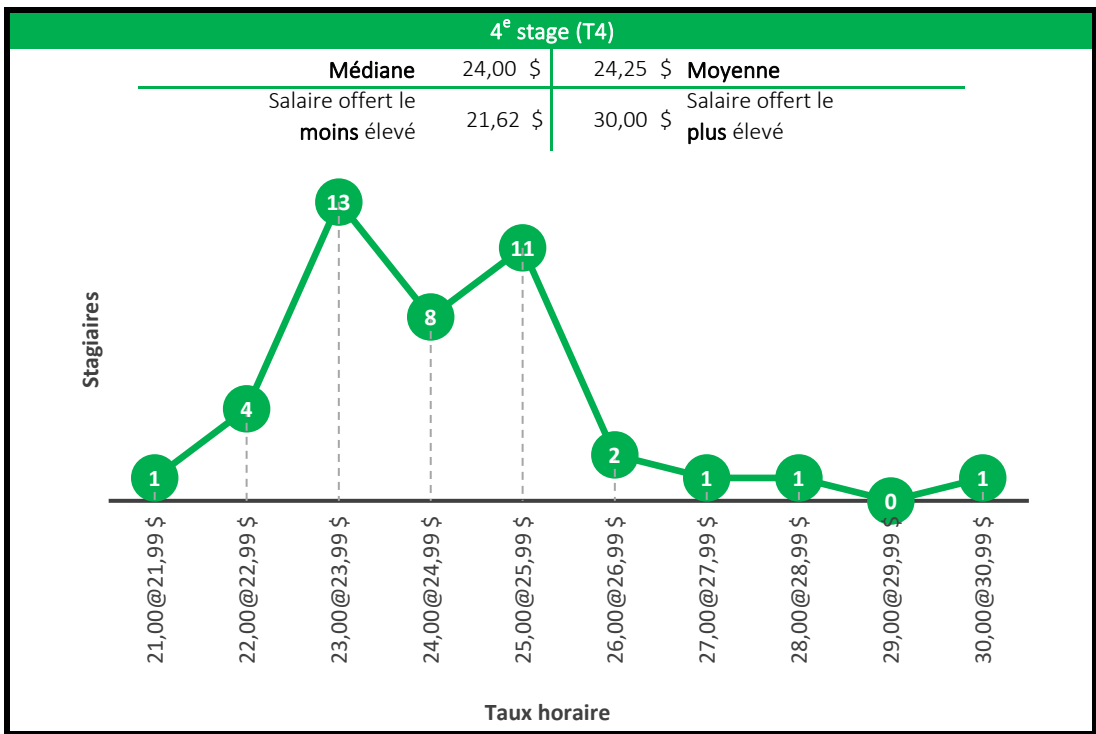

Taux horaire

5^e stage (T5)

Médiane	23,00 \$	24,12 \$	Moyenne
Salaire offert le moins élevé	16,25 \$	32,00 \$	Salaire offert le plus élevé

Taux horaire

Baccalauréat en génie chimique

4^e stage (T4)

Médiane	26,00 \$	25,36 \$	Moyenne
Salaire offert le moins élevé	15,55 \$	32,00 \$	Salaire offert le plus élevé

5^e stage (T5)

Médiane	25,75 \$	26,64 \$	Moyenne
Salaire offert le moins élevé	22,50 \$	34,00 \$	Salaire offert le plus élevé

Baccalauréat en génie civil

Baccalauréat en génie du bâtiment

Baccalauréat en génie électrique

Baccalauréat en génie informatique

4^e stage (T4)

Médiane	25,00 \$	25,06 \$	Moyenne
Salaire offert le moins élevé	<i>Salaire minimum</i>	54,00 \$	Salaire offert le plus élevé

5^e stage (T5)

Médiane	25,00 \$	25,91 \$	Moyenne
Salaire offert le moins élevé	15,00 \$	43,00 \$	Salaire offert le plus élevé