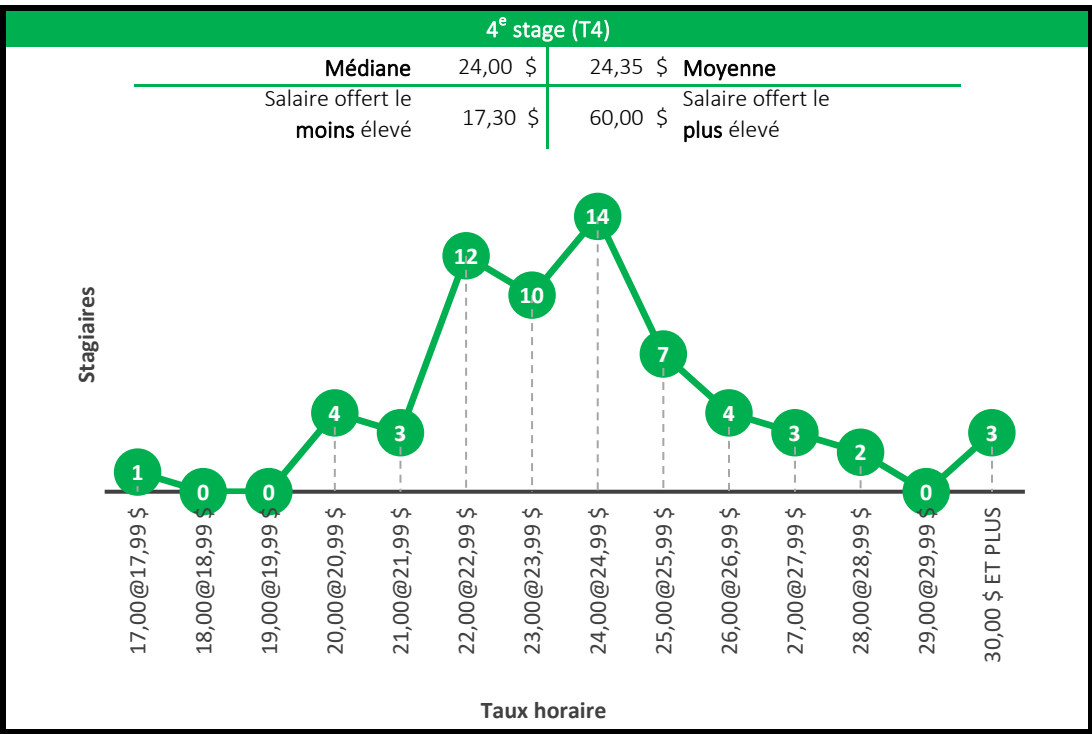

Taux horaire

5^e stage (T5)

Médiane	23,00 \$	24,12 \$	Moyenne
Salaire offert le moins élevé	16,25 \$	32,00 \$	Salaire offert le plus élevé

Taux horaire

Baccalauréat en génie chimique

4^e stage (T4)

Médiane	26,00 \$	25,36 \$	Moyenne
Salaire offert le moins élevé	15,55 \$	32,00 \$	Salaire offert le plus élevé

5^e stage (T5)

Médiane	25,75 \$	26,64 \$	Moyenne
Salaire offert le moins élevé	22,50 \$	34,00 \$	Salaire offert le plus élevé

Baccalauréat en génie civil

Baccalauréat en génie du bâtiment

Baccalauréat en génie électrique

Baccalauréat en génie informatique

4^e stage (T4)

Médiane	25,00 \$	25,06 \$	Moyenne
Salaire offert le moins élevé	<i>Salaire minimum</i>	54,00 \$	Salaire offert le plus élevé

5^e stage (T5)

Médiane	25,00 \$	25,91 \$	Moyenne
Salaire offert le moins élevé	15,00 \$	43,00 \$	Salaire offert le plus élevé