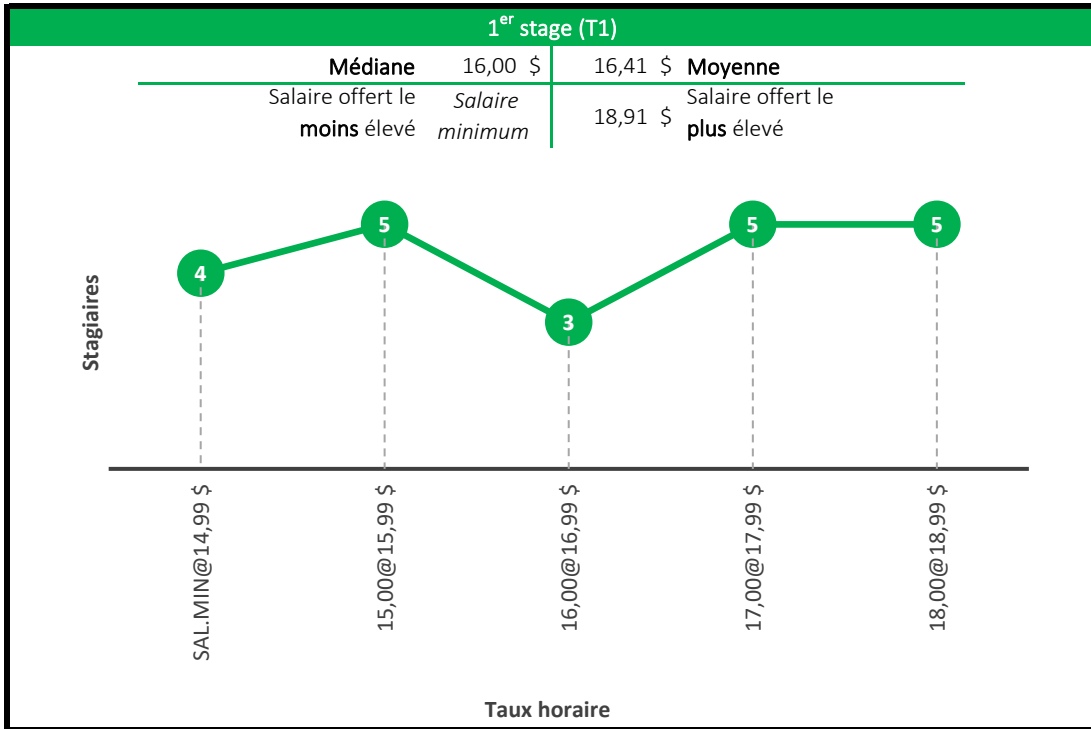

Baccalauréat en chimie
Baccalauréat en chimie pharmaceutique

4^e stage (T4)

Médiane	17,00 \$	19,17 \$	Moyenne
Salaire offert le moins élevé	<i>Salaire minimum</i>	25,00 \$	Salaire offert le plus élevé

Baccalauréat en écologie