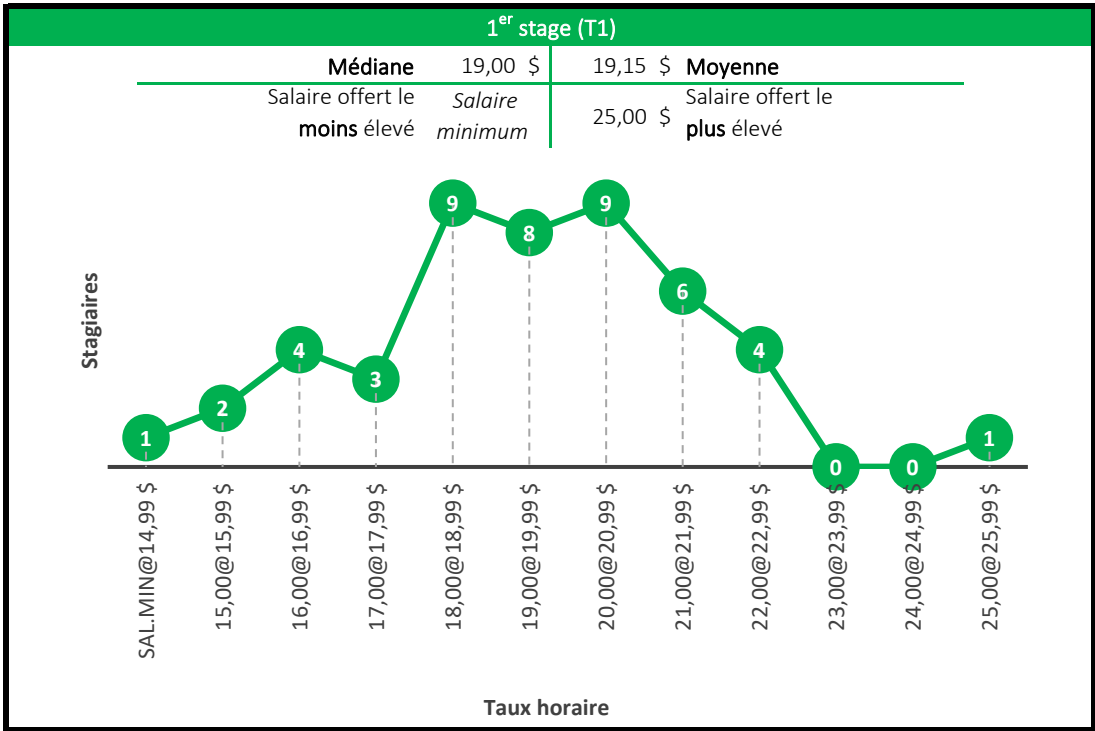

Baccalauréat en économique

Maîtrise en économie

Compte tenu du faible échantillon des stages de niveau 1 et de niveau 2, les deux niveaux de stage ont été regroupés en un seul graphique (T1, T2).

Maîtrise en administration des affaires (MBA)

Baccalauréat en orientation

Baccalauréat en études de l'environnement

Maîtrise en environnement

Baccalauréat en génie biotechnologique

4^e stage (T4)

Médiane	23,75 \$	23,70 \$	Moyenne
Salaire offert le moins élevé	18,00 \$	30,00 \$	Salaire offert le plus élevé

Taux horaire

5^e stage (T5)

Médiane	23,00 \$	24,12 \$	Moyenne
Salaire offert le moins élevé	16,25 \$	32,00 \$	Salaire offert le plus élevé

Taux horaire

Baccalauréat en génie chimique

4^e stage (T4)

Médiane	26,00 \$	25,36 \$	Moyenne
Salaire offert le moins élevé	15,55 \$	32,00 \$	Salaire offert le plus élevé