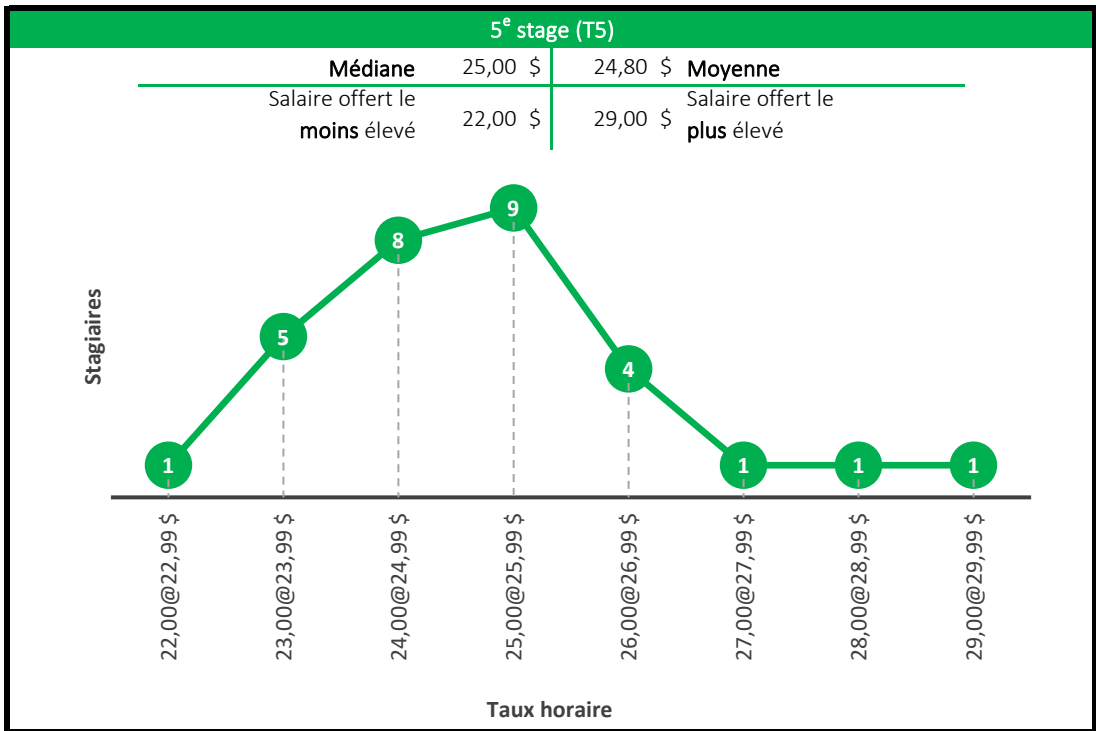

Taux horaire

5^e stage (T5)

Médiane	23,00 \$	24,12 \$	Moyenne
Salaire offert le moins élevé	16,25 \$	32,00 \$	Salaire offert le plus élevé

Taux horaire

Baccalauréat en génie chimique

4^e stage (T4)

Médiane	26,00 \$	25,36 \$	Moyenne
Salaire offert le moins élevé	15,55 \$	32,00 \$	Salaire offert le plus élevé

5^e stage (T5)

Médiane	25,75 \$	26,64 \$	Moyenne
Salaire offert le moins élevé	22,50 \$	34,00 \$	Salaire offert le plus élevé

Baccalauréat en génie civil

Baccalauréat en génie du bâtiment

Baccalauréat en génie électrique

Baccalauréat en génie informatique

4^e stage (T4)

Médiane	25,00 \$	25,06 \$	Moyenne
Salaire offert le moins élevé	<i>Salaire minimum</i>	54,00 \$	Salaire offert le plus élevé

5^e stage (T5)

Médiane	25,00 \$	25,91 \$	Moyenne
Salaire offert le moins élevé	15,00 \$	43,00 \$	Salaire offert le plus élevé