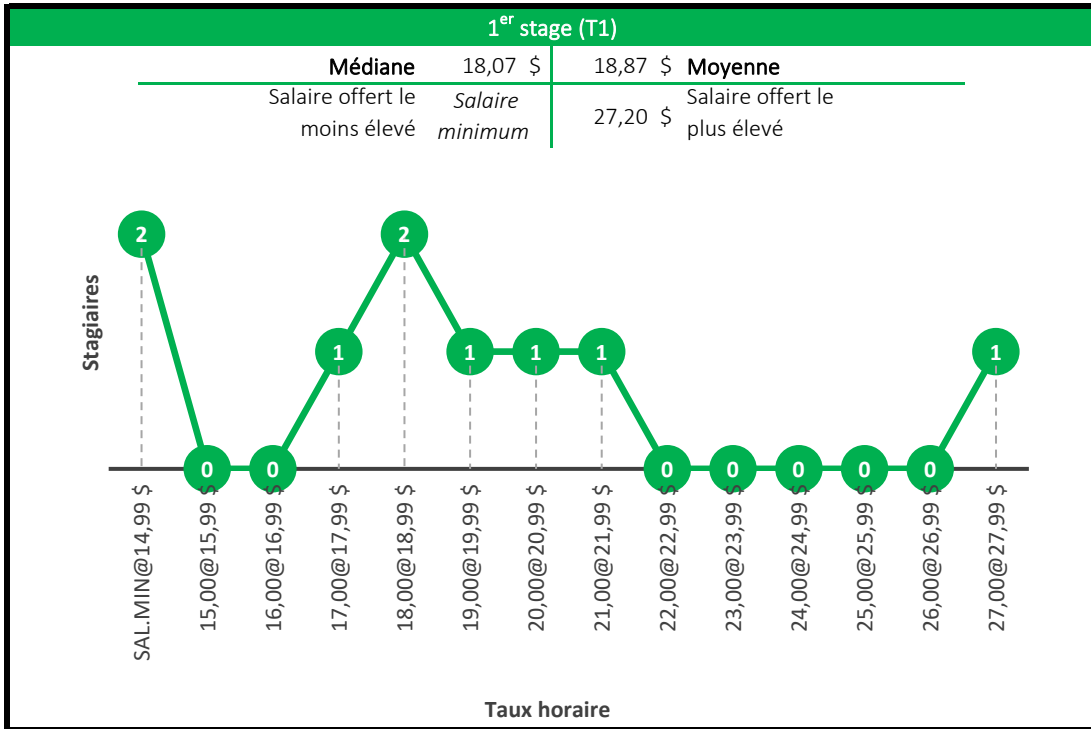

Baccalauréat en informatique
Baccalauréat en informatique de gestion

4^e ou 5^e stage (T4 et T5)

Médiane	25,00 \$	24,56 \$	Moyenne
Salaire offert le moins élevé	21,00 \$	27,73 \$	Salaire offert le plus élevé

Baccalauréat en mathématiques

Compte tenu du faible échantillon des stages de niveaux 4, les niveaux de stage 3 et 4 ont été regroupés en un seul graphique (T3, T4).

Baccalauréat en microbiologie

Baccalauréat en physique