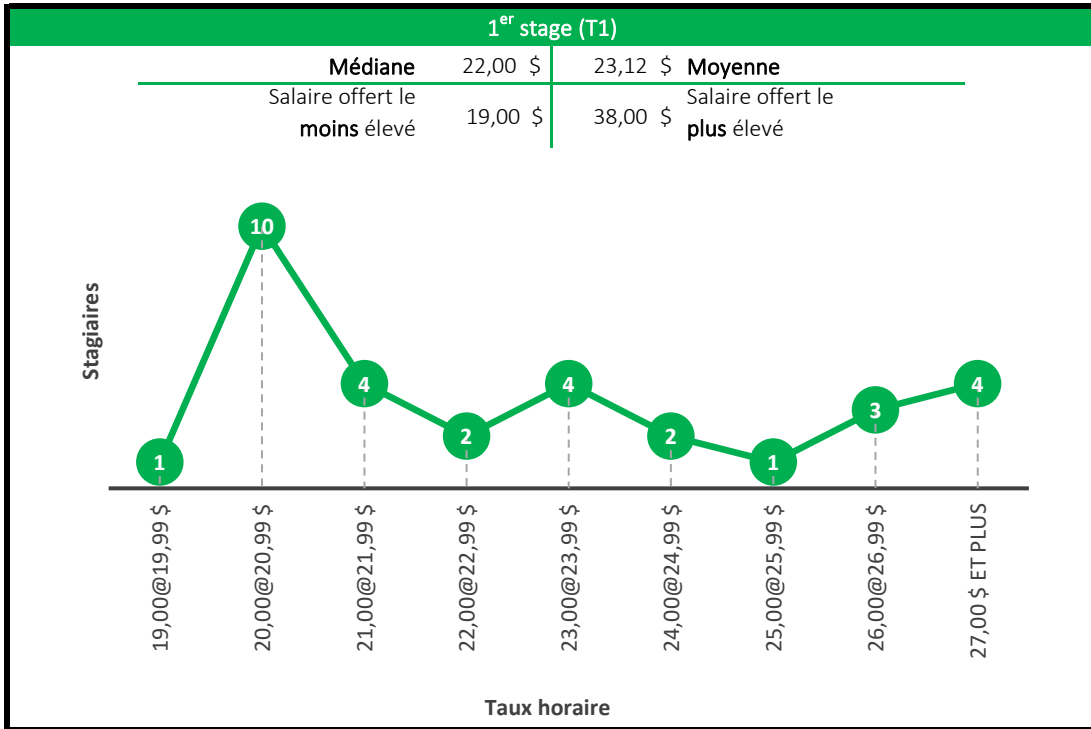

Taux horaire

5^e stage (T5)

Médiane	23,00 \$	24,12 \$	Moyenne
Salaire offert le moins élevé	16,25 \$	32,00 \$	Salaire offert le plus élevé

Taux horaire

Baccalauréat en génie chimique

4^e stage (T4)

Médiane	26,00 \$	25,36 \$	Moyenne
Salaire offert le moins élevé	15,55 \$	32,00 \$	Salaire offert le plus élevé

5^e stage (T5)

Médiane	25,75 \$	26,64 \$	Moyenne
Salaire offert le moins élevé	22,50 \$	34,00 \$	Salaire offert le plus élevé

Baccalauréat en génie civil

Baccalauréat en génie du bâtiment

Baccalauréat en génie électrique

Baccalauréat en génie informatique

4^e stage (T4)

Médiane	25,00 \$	25,06 \$	Moyenne
Salaire offert le moins élevé	<i>Salaire minimum</i>	54,00 \$	Salaire offert le plus élevé

5^e stage (T5)

Médiane	25,00 \$	25,91 \$	Moyenne
Salaire offert le moins élevé	15,00 \$	43,00 \$	Salaire offert le plus élevé