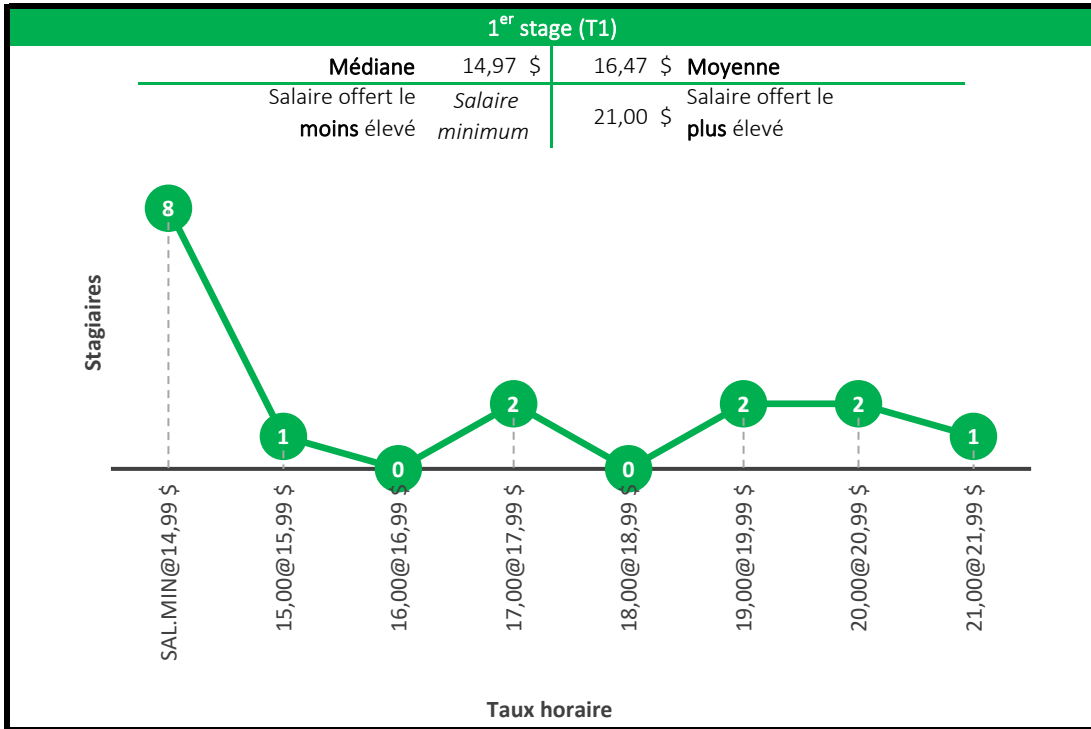

Baccalauréat en mathématiques

Compte tenu du faible échantillon des stages de niveaux 4, les niveaux de stage 3 et 4 ont été regroupés en un seul graphique (T3, T4).

Baccalauréat en microbiologie

Baccalauréat en physique

Baccalauréat en sciences du multimédia et du jeu vidéo

4^e stage (T4)

Médiane	24,00 \$	23,71 \$	Moyenne
Salaire offert le moins élevé	21,00 \$	25,24 \$	Salaire offert le plus élevé

Baccalauréat en kinésiologie