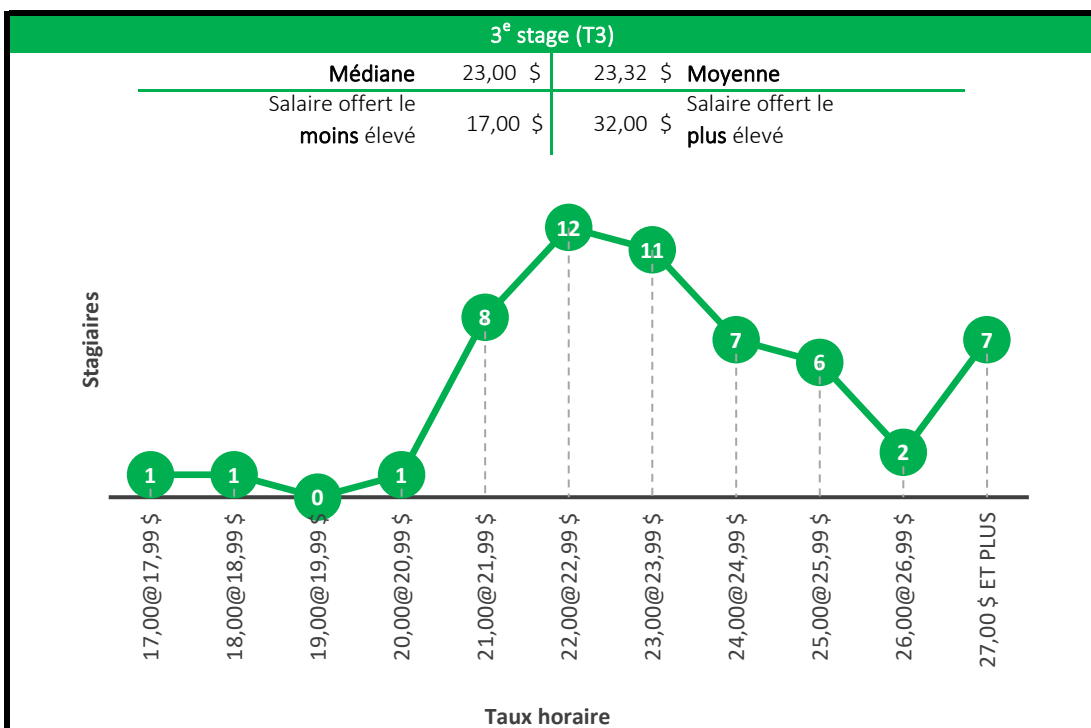

Taux horaire

5^e stage (T5)

Médiane	23,00 \$	24,12 \$	Moyenne
Salaire offert le moins élevé	16,25 \$	32,00 \$	Salaire offert le plus élevé

Taux horaire

Baccalauréat en génie chimique

4^e stage (T4)

Médiane	26,00 \$	25,36 \$	Moyenne
Salaire offert le moins élevé	15,55 \$	32,00 \$	Salaire offert le plus élevé

5^e stage (T5)

Médiane	25,75 \$	26,64 \$	Moyenne
Salaire offert le moins élevé	22,50 \$	34,00 \$	Salaire offert le plus élevé

Baccalauréat en génie civil

Baccalauréat en génie du bâtiment

Baccalauréat en génie électrique

Baccalauréat en génie informatique

4^e stage (T4)

Médiane	25,00 \$	25,06 \$	Moyenne
Salaire offert le moins élevé	<i>Salaire minimum</i>	54,00 \$	Salaire offert le plus élevé

5^e stage (T5)

Médiane	25,00 \$	25,91 \$	Moyenne
Salaire offert le moins élevé	15,00 \$	43,00 \$	Salaire offert le plus élevé