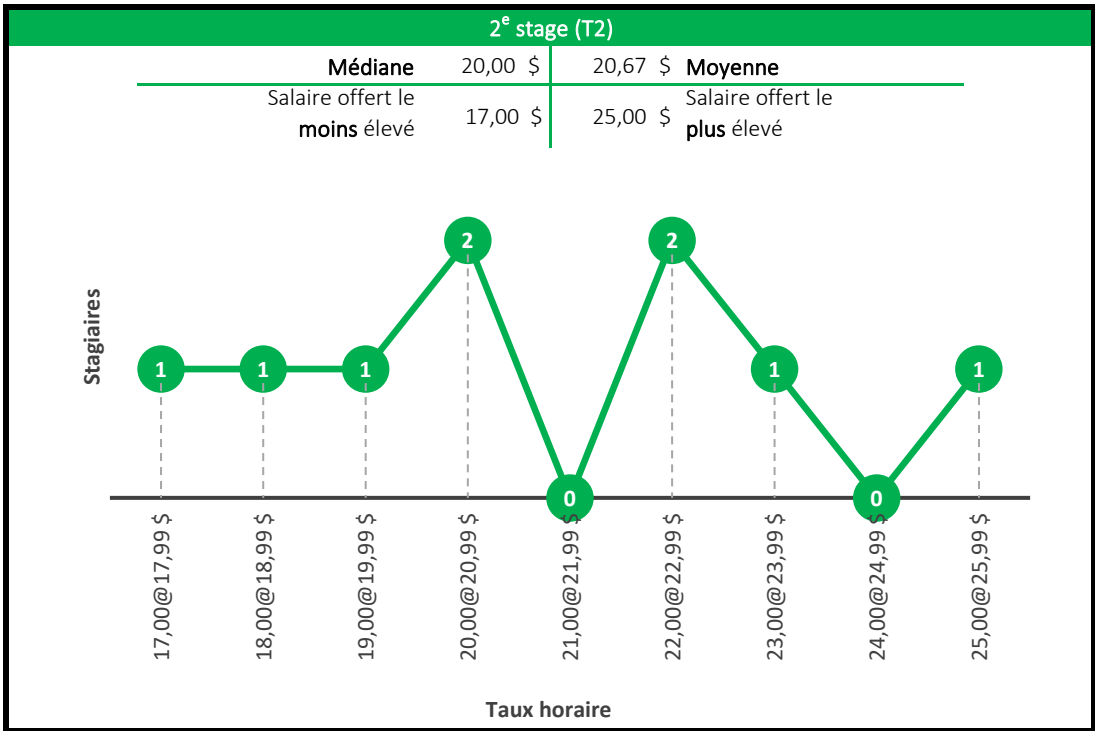

Baccalauréat en mathématiques

Compte tenu du faible échantillon des stages de niveaux 4, les niveaux de stage 3 et 4 ont été regroupés en un seul graphique (T3, T4).

Baccalauréat en microbiologie

Baccalauréat en physique

Baccalauréat en sciences du multimédia et du jeu vidéo

4^e stage (T4)

Médiane	24,00 \$	23,71 \$	Moyenne
Salaire offert le moins élevé	21,00 \$	25,24 \$	Salaire offert le plus élevé

Baccalauréat en kinésiologie