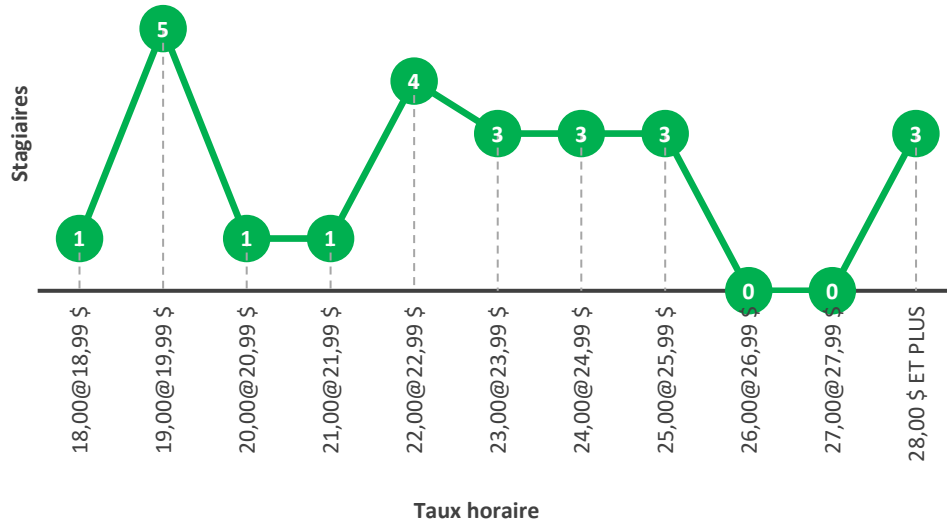

Baccalauréat en économique

Maîtrise en économie

Compte tenu du faible échantillon des stages de niveau 1 et de niveau 2, les deux niveaux de stage ont été regroupés en un seul graphique (T1, T2).

Maîtrise en administration des affaires (MBA)

Baccalauréat en orientation

Baccalauréat en études de l'environnement

Maîtrise en environnement

Baccalauréat en génie biotechnologique

4^e stage (T4)

Médiane	23,75 \$	23,70 \$	Moyenne
Salaire offert le moins élevé	18,00 \$	30,00 \$	Salaire offert le plus élevé

Taux horaire

5^e stage (T5)

Médiane	23,00 \$	24,12 \$	Moyenne
Salaire offert le moins élevé	16,25 \$	32,00 \$	Salaire offert le plus élevé

Taux horaire

Baccalauréat en génie chimique

4^e stage (T4)

Médiane	26,00 \$	25,36 \$	Moyenne
Salaire offert le moins élevé	15,55 \$	32,00 \$	Salaire offert le plus élevé