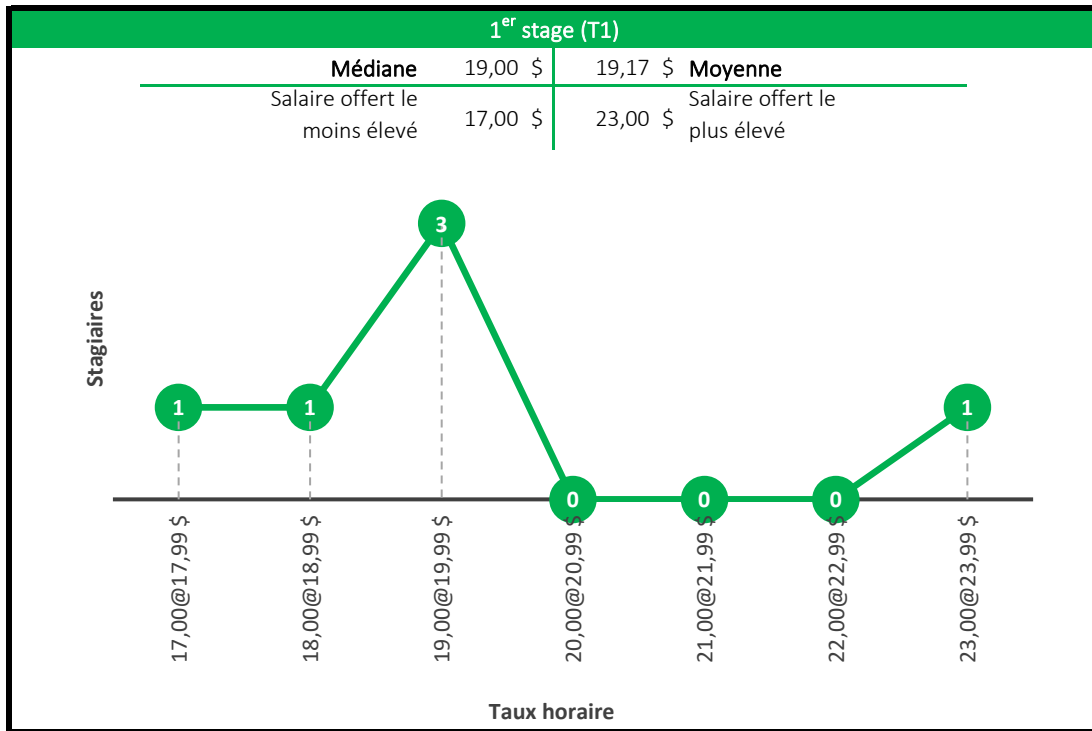

Maîtrise en géomatique appliquée et télédétection
Diplôme de 2e cycle en géomatique appliquée à l'environnement