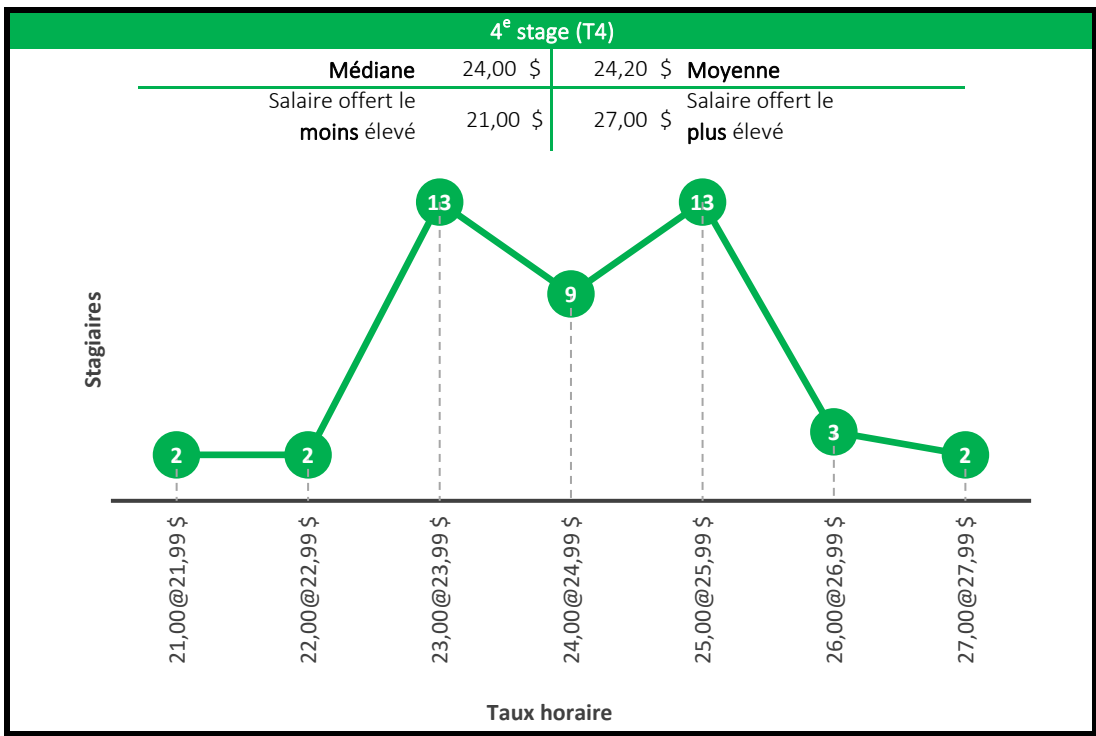

Baccalauréat en orientation

Baccalauréat en études de l'environnement

Maîtrise en environnement

Baccalauréat en génie biotechnologique

4^e stage (T4)

Médiane	23,75 \$	23,70 \$	Moyenne
Salaire offert le moins élevé	18,00 \$	30,00 \$	Salaire offert le plus élevé

Taux horaire

5^e stage (T5)

Médiane	23,00 \$	24,12 \$	Moyenne
Salaire offert le moins élevé	16,25 \$	32,00 \$	Salaire offert le plus élevé

Taux horaire

Baccalauréat en génie chimique

4^e stage (T4)

Médiane	26,00 \$	25,36 \$	Moyenne
Salaire offert le moins élevé	15,55 \$	32,00 \$	Salaire offert le plus élevé

5^e stage (T5)

Médiane	25,75 \$	26,64 \$	Moyenne
Salaire offert le moins élevé	22,50 \$	34,00 \$	Salaire offert le plus élevé

Baccalauréat en génie civil

Baccalauréat en génie du bâtiment

Baccalauréat en génie électrique