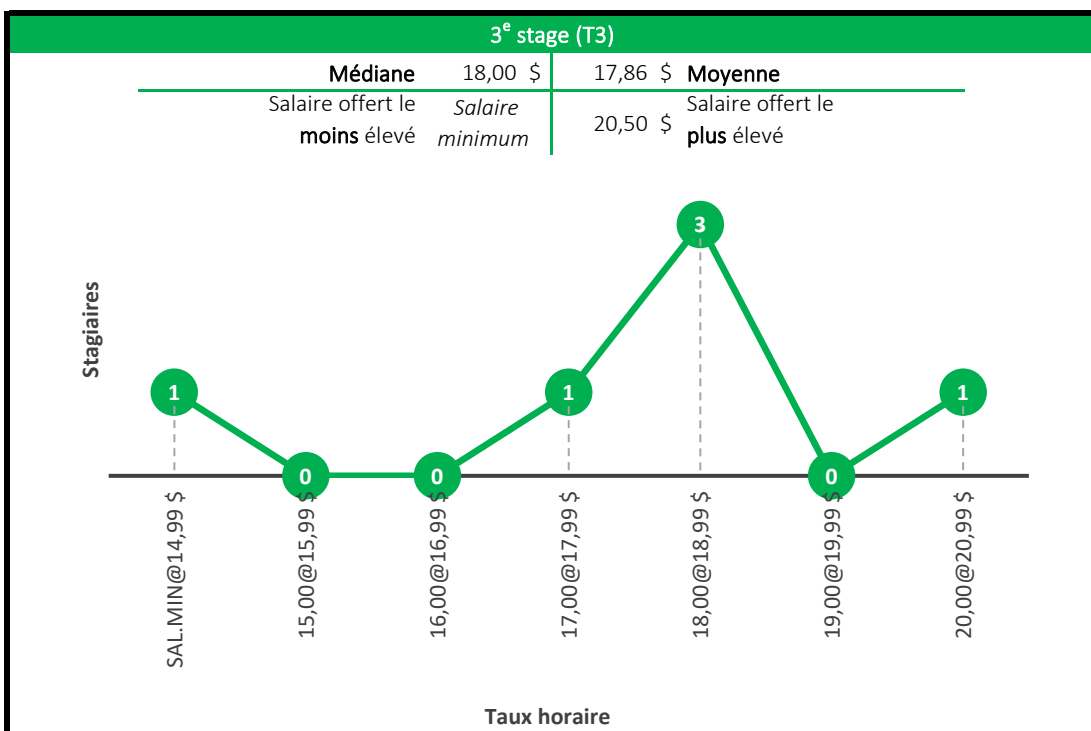

Baccalauréat en informatique
Baccalauréat en informatique de gestion

4^e ou 5^e stage (T4 et T5)

Médiane	25,00 \$	24,56 \$	Moyenne
Salaire offert le moins élevé	21,00 \$	27,73 \$	Salaire offert le plus élevé

Baccalauréat en mathématiques

Compte tenu du faible échantillon des stages de niveaux 4, les niveaux de stage 3 et 4 ont été regroupés en un seul graphique (T3, T4).

Baccalauréat en microbiologie

Baccalauréat en physique