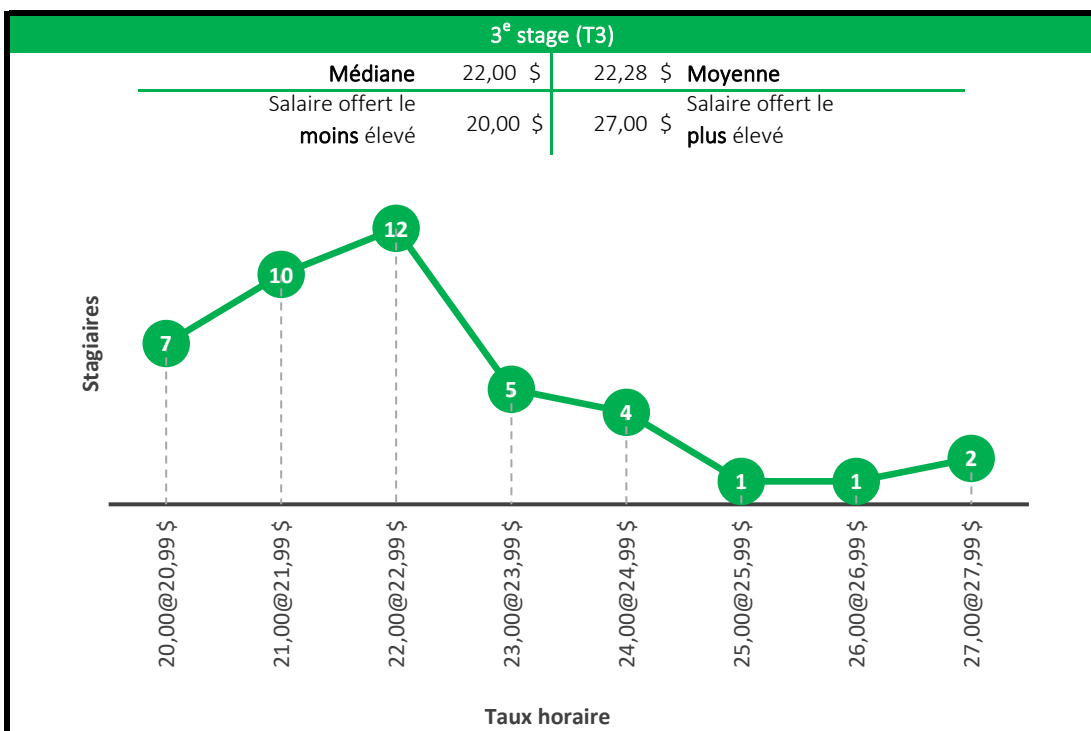

Taux horaire

5^e stage (T5)

Médiane	23,00 \$	24,12 \$	Moyenne
Salaire offert le moins élevé	16,25 \$	32,00 \$	Salaire offert le plus élevé

Taux horaire

Baccalauréat en génie chimique

4^e stage (T4)

Médiane	26,00 \$	25,36 \$	Moyenne
Salaire offert le moins élevé	15,55 \$	32,00 \$	Salaire offert le plus élevé

5^e stage (T5)

Médiane	25,75 \$	26,64 \$	Moyenne
Salaire offert le moins élevé	22,50 \$	34,00 \$	Salaire offert le plus élevé

Baccalauréat en génie civil

Baccalauréat en génie du bâtiment

Baccalauréat en génie électrique

Baccalauréat en génie informatique

4^e stage (T4)

Médiane	25,00 \$	25,06 \$	Moyenne
Salaire offert le moins élevé	<i>Salaire minimum</i>	54,00 \$	Salaire offert le plus élevé

5^e stage (T5)

Médiane	25,00 \$	25,91 \$	Moyenne
Salaire offert le moins élevé	15,00 \$	43,00 \$	Salaire offert le plus élevé