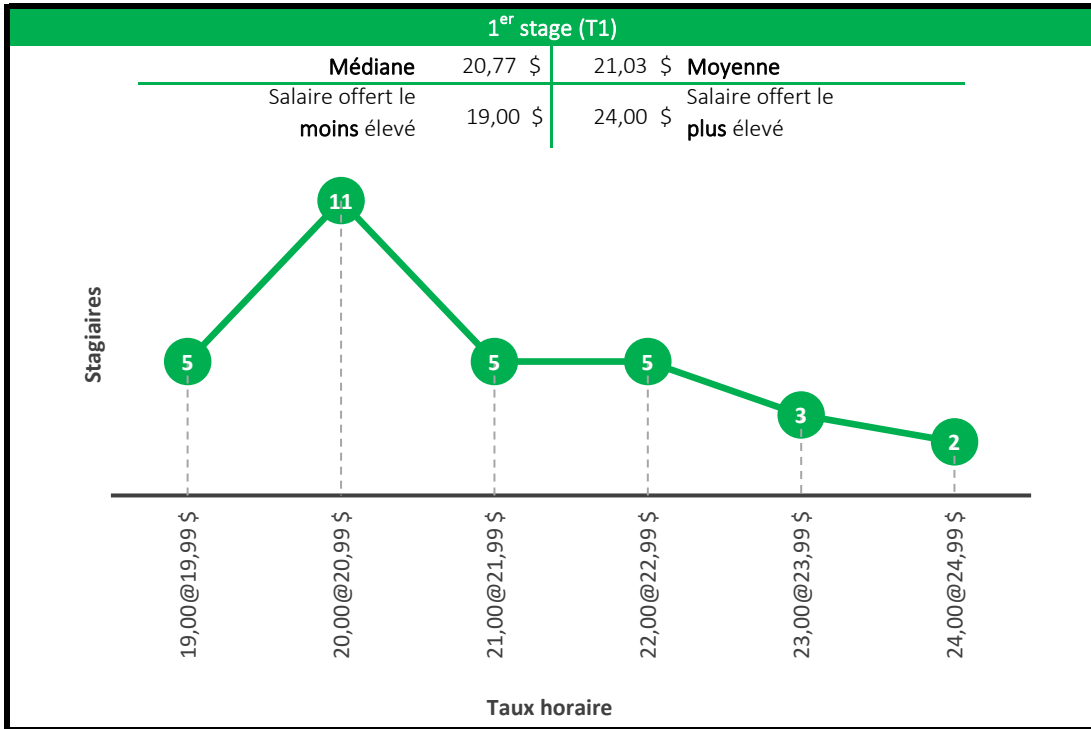

Taux horaire

5^e stage (T5)

Médiane	23,00 \$	24,12 \$	Moyenne
Salaire offert le moins élevé	16,25 \$	32,00 \$	Salaire offert le plus élevé

Taux horaire

Baccalauréat en génie chimique

4^e stage (T4)

Médiane	26,00 \$	25,36 \$	Moyenne
Salaire offert le moins élevé	15,55 \$	32,00 \$	Salaire offert le plus élevé

5^e stage (T5)

Médiane	25,75 \$	26,64 \$	Moyenne
Salaire offert le moins élevé	22,50 \$	34,00 \$	Salaire offert le plus élevé

Baccalauréat en génie civil

Baccalauréat en génie du bâtiment

Baccalauréat en génie électrique

Baccalauréat en génie informatique

4^e stage (T4)

Médiane	25,00 \$	25,06 \$	Moyenne
Salaire offert le moins élevé	<i>Salaire minimum</i>	54,00 \$	Salaire offert le plus élevé

5^e stage (T5)

Médiane	25,00 \$	25,91 \$	Moyenne
Salaire offert le moins élevé	15,00 \$	43,00 \$	Salaire offert le plus élevé