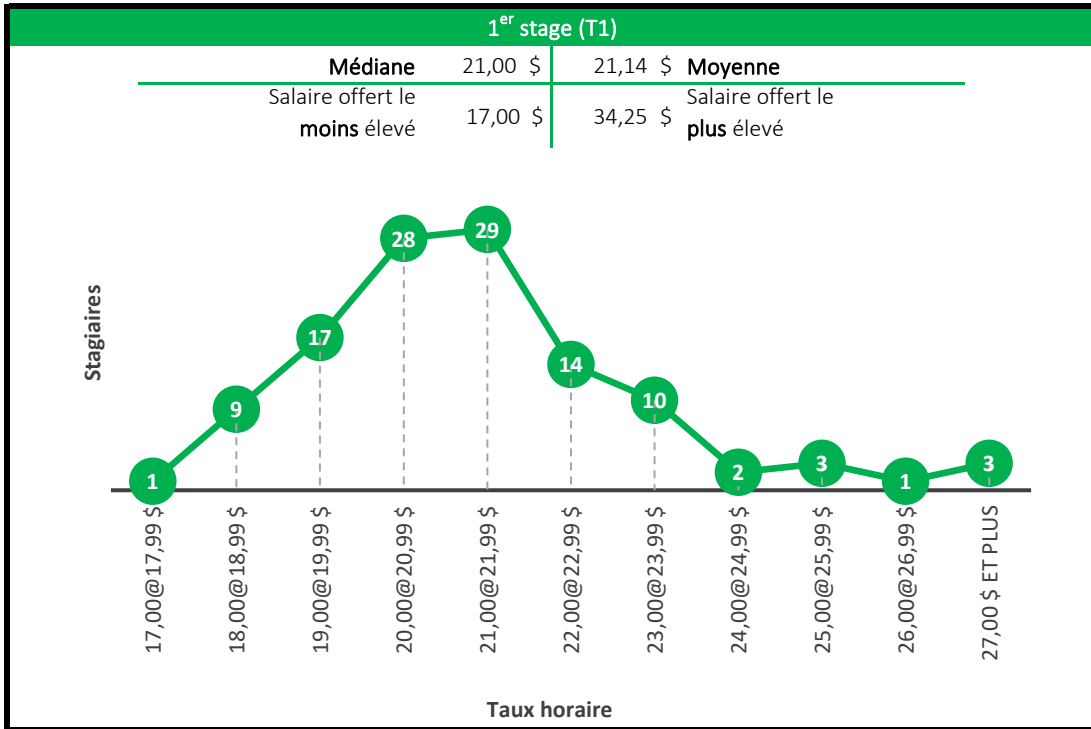

Baccalauréat en génie mécanique