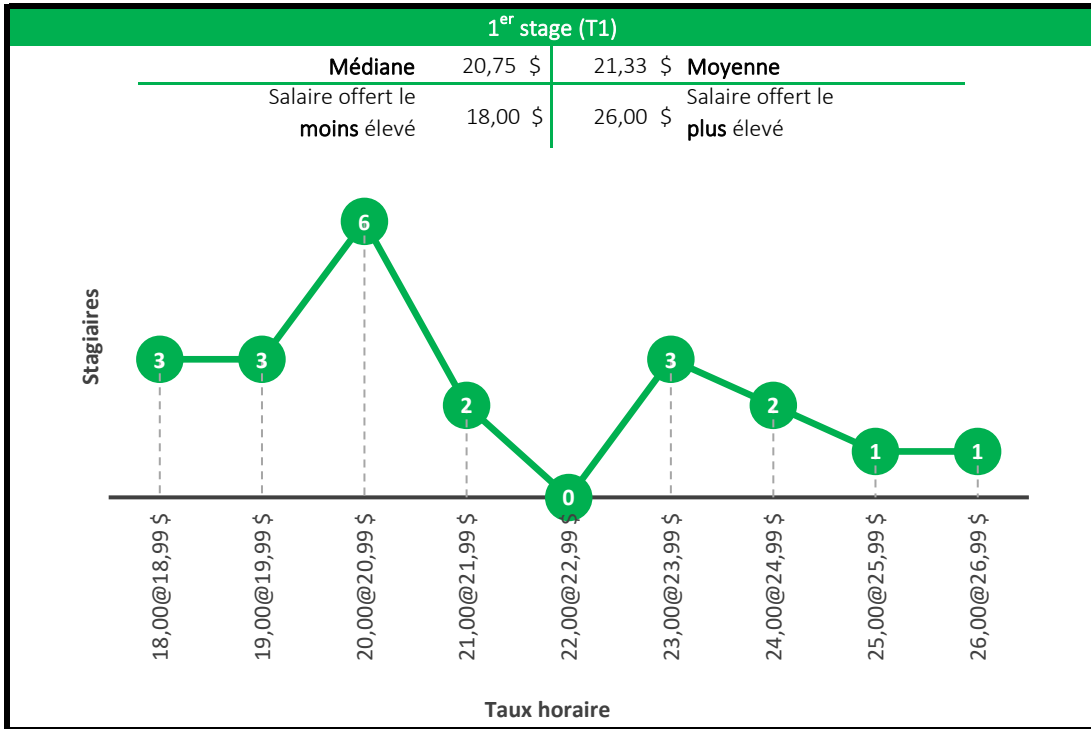

Baccalauréat en orientation

Baccalauréat en études de l'environnement

Maîtrise en environnement

Baccalauréat en génie biotechnologique

4^e stage (T4)

Médiane	23,75 \$	23,70 \$	Moyenne
Salaire offert le moins élevé	18,00 \$	30,00 \$	Salaire offert le plus élevé

Taux horaire

5^e stage (T5)

Médiane	23,00 \$	24,12 \$	Moyenne
Salaire offert le moins élevé	16,25 \$	32,00 \$	Salaire offert le plus élevé

Taux horaire

Baccalauréat en génie chimique

4^e stage (T4)

Médiane	26,00 \$	25,36 \$	Moyenne
Salaire offert le moins élevé	15,55 \$	32,00 \$	Salaire offert le plus élevé

5^e stage (T5)

Médiane	25,75 \$	26,64 \$	Moyenne
Salaire offert le moins élevé	22,50 \$	34,00 \$	Salaire offert le plus élevé

Baccalauréat en génie civil

Baccalauréat en génie du bâtiment

Baccalauréat en génie électrique