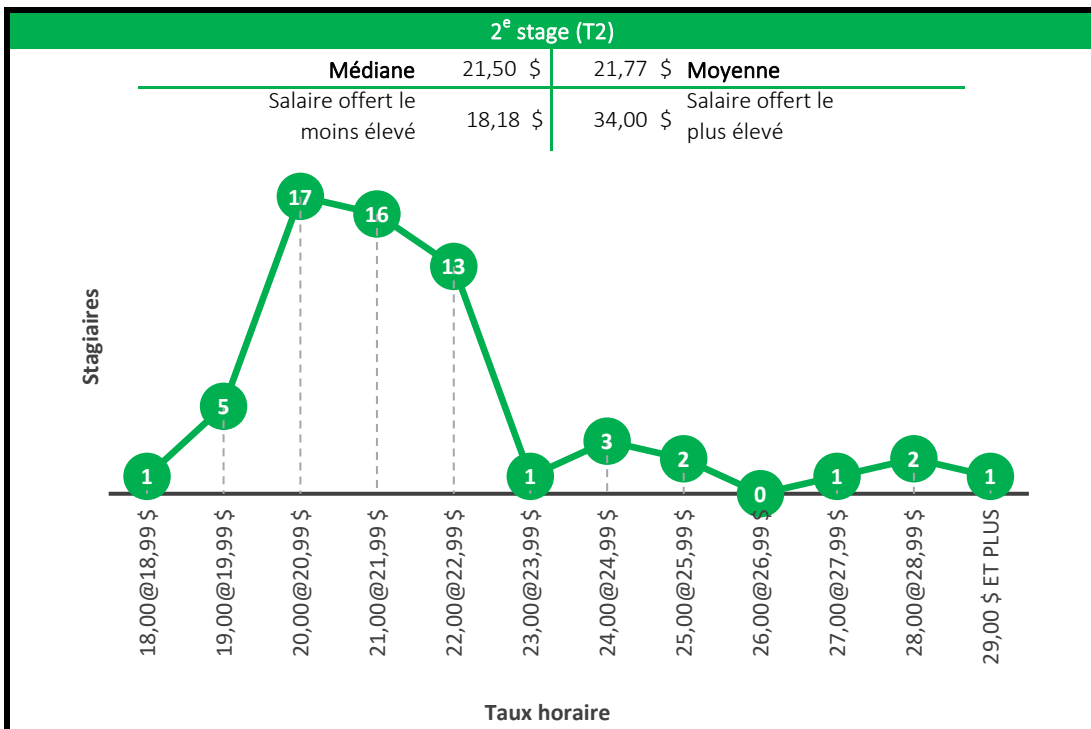

Baccalauréat en génie civil