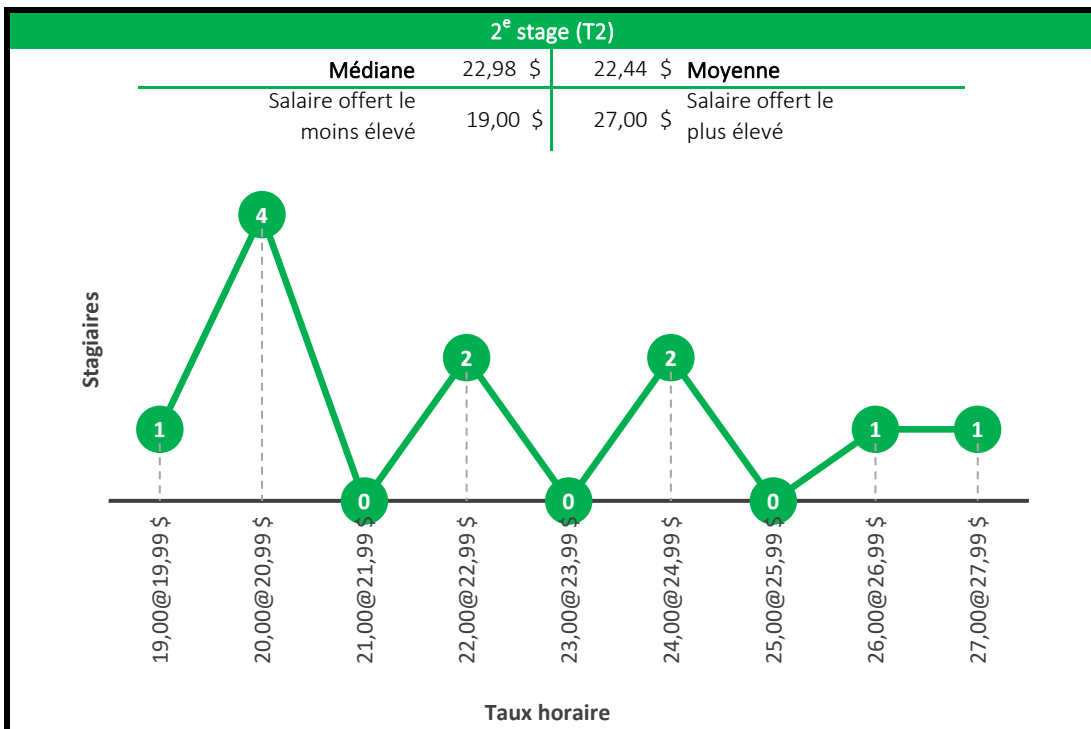

Taux horaire

5^e stage (T5)

Médiane	23,00 \$	24,12 \$	Moyenne
Salaire offert le moins élevé	16,25 \$	32,00 \$	Salaire offert le plus élevé

Taux horaire

Baccalauréat en génie chimique

4^e stage (T4)

Médiane	26,00 \$	25,36 \$	Moyenne
Salaire offert le moins élevé	15,55 \$	32,00 \$	Salaire offert le plus élevé