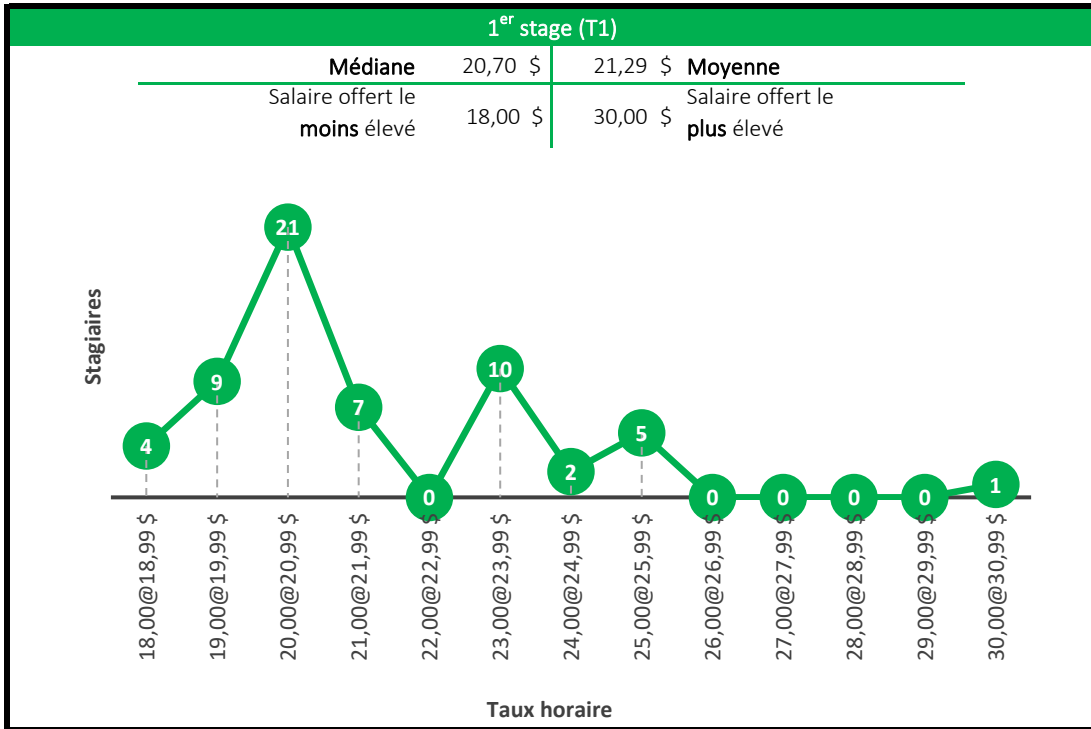

Baccalauréat en génie civil