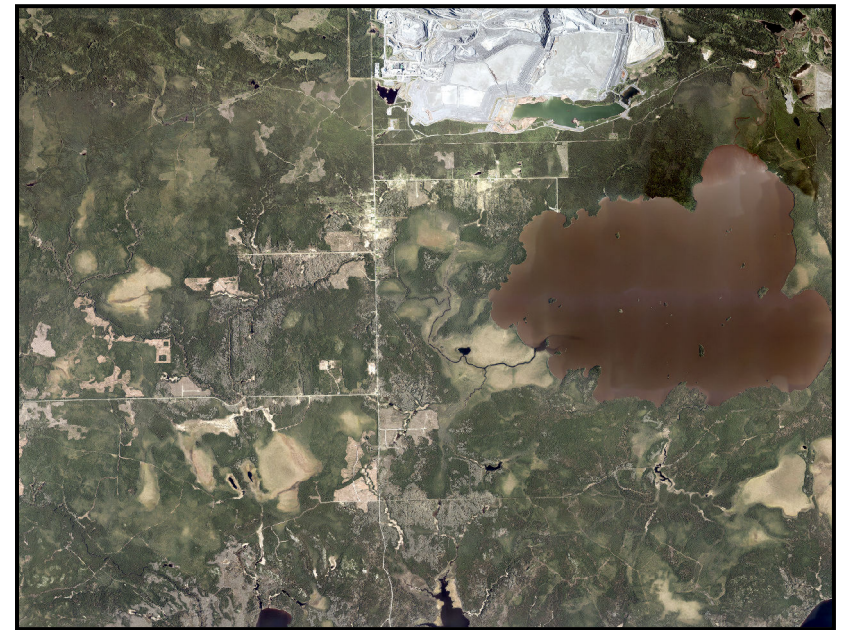

Collection d'orthophotographies Ville de Val d'Or 2021

Limites du projet

22 mosaïques en couleur à l'échelle 1:20 000 (250 km²)
et 4 mosaïques de villes

0 10 km

0 1 km

842 tuiles de 4 km²

Résolution de 20 cm

0 1 km

0 10 m

1591 photographies aériennes couleur et infrarouge
avec modèles stéréoscopiques (plus de 7 km²)