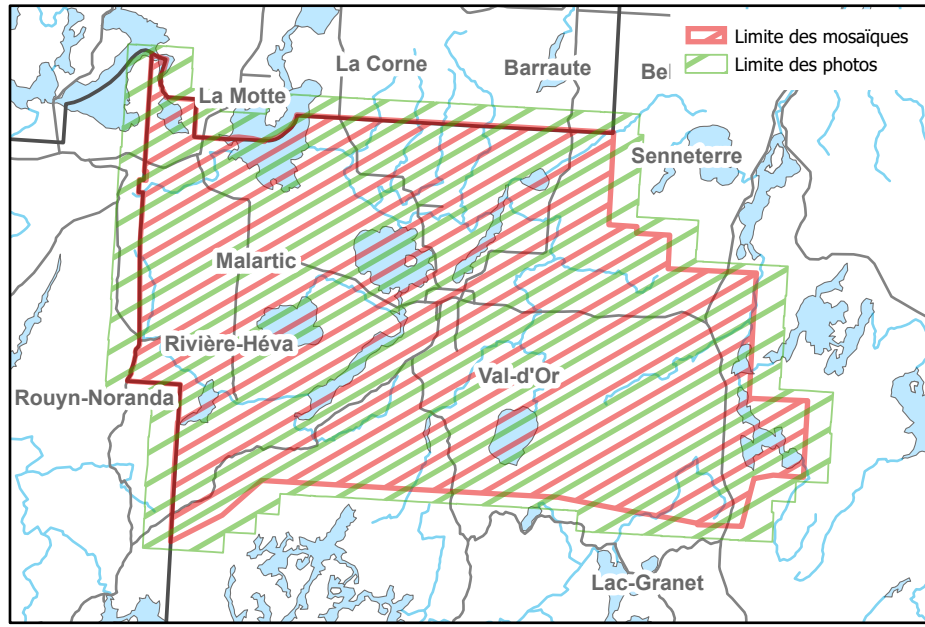

Collection d'orthophotographies Ville de Val d'Or 2021

Limites du projet

22 mosaïques en couleur à l'échelle 1:20 000 (250 km²)
et 4 mosaïques de villes

0 10 km

0 1 km

842 tuiles de 4 km²

Résolution de 20 cm

0 1 km

0 10 m

1591 photographies aériennes couleur et infrarouge
avec modèles stéréoscopiques (plus de 7 km²)