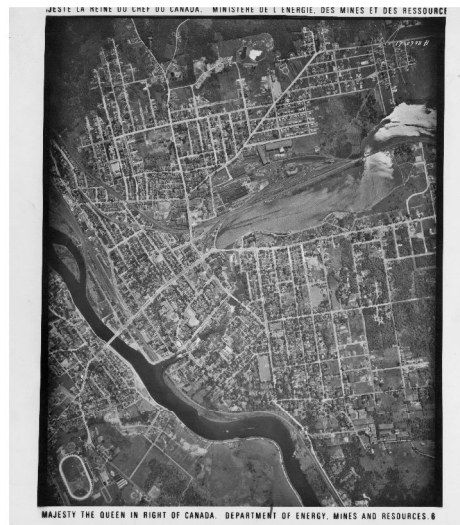

Collection d'orthophotographies Ville de Sherbrooke 1945

Limites du projet

157 photographies aériennes numérisées avec cadre
et sans cadre géoréférencées (environ 15 km²)

0 1 km

Résolution d'environ 50 cm (échelle 1:20 000)

0 10 m

538 tuiles de 1 km²

0

1 km

0 1 km

Mosaïque de Sherbrooke