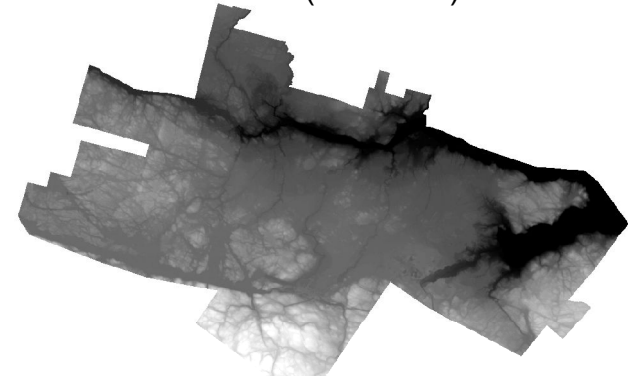

Collection d'orthophotographies Saguenay 2016

Limites du projet

788 photographies aériennes en couleur (environ 8 km²) avec modèles stéréoscopiques

1 mosaïques d'orthophotographies en couleur de la ville (1327 km²)

1 modèle numérique de terrain (MNT) de la ville (1327 km²)

192 modèles numériques de terrain (MNT) d'une résolution au 2 m (9 km²)

215 tuiles de 9 km²

0 1 km

Résolution de 20 cm

0 10 m