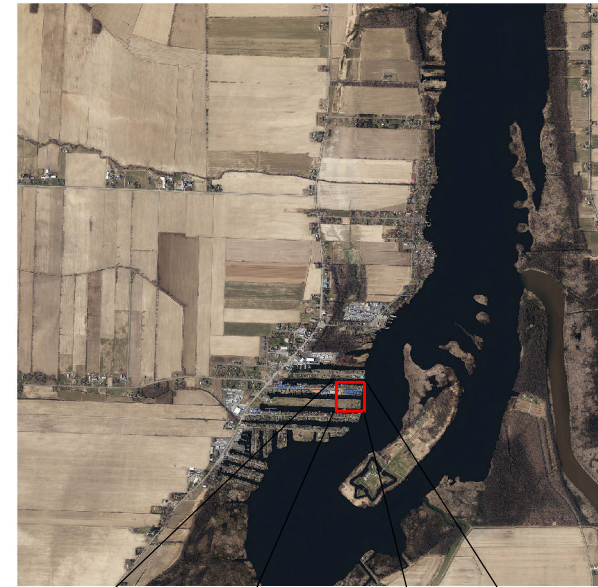

Collection d'orthophotographies Montérégie 2020

Limites du projet

0 10 km

5751 photographies aériennes couleur et infrarouge
avec modèles stéréoscopiques (plus de 9 km²)

510 tuiles de 25 km²

0 1 km

Résolution de 20 cm