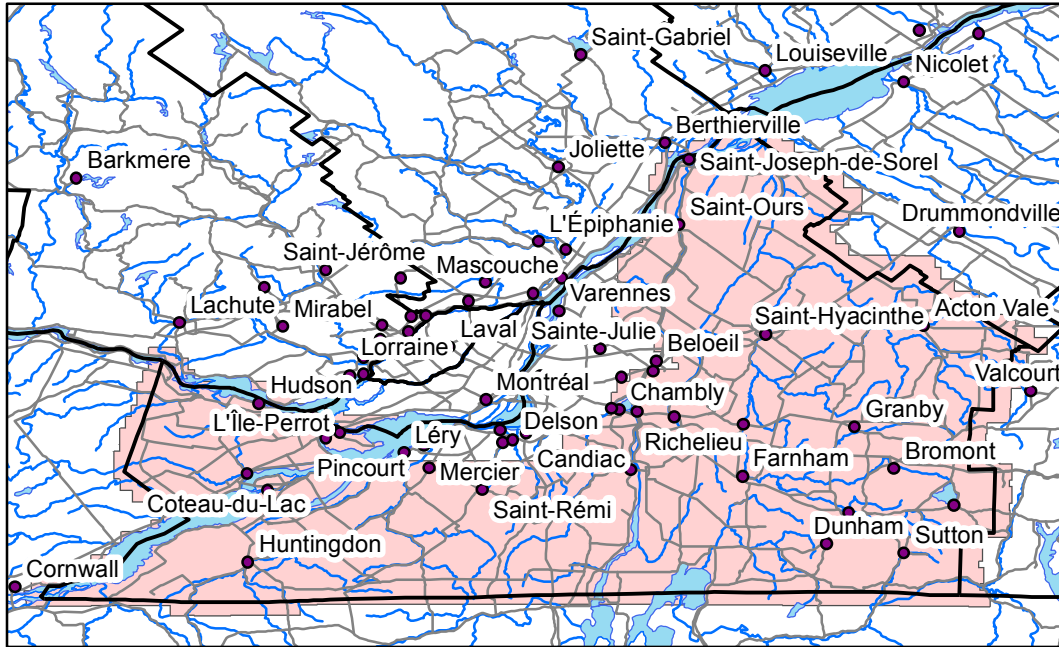

# Collection d'orthophotographies Montérégie 2014

Limites du projet

60 mosaïques en couleur à l'échelle 1:20 000 (250 km<sup>2</sup>)

Résolution de 30 cm

1290 orthophotographies en couleur (9 km<sup>2</sup>)

3403 photographies aériennes en couleur et en infrarouge (12 km<sup>2</sup>) avec modèles stéréoscopiques