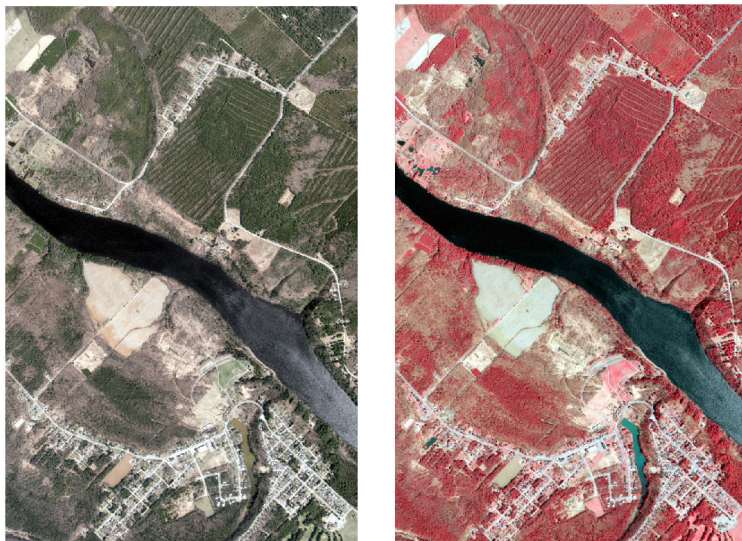

Collection d'orthophotographies Mauricie 2016-2017

Limites du projet

0 10 km

75 tuiles de 144 km²

0 1 km

1884 tuiles de 4 km²

Résolution de 20 cm

3471 photographies aériennes en couleur et infrarouge (environ 8 km²) avec modèles stéréoscopiques