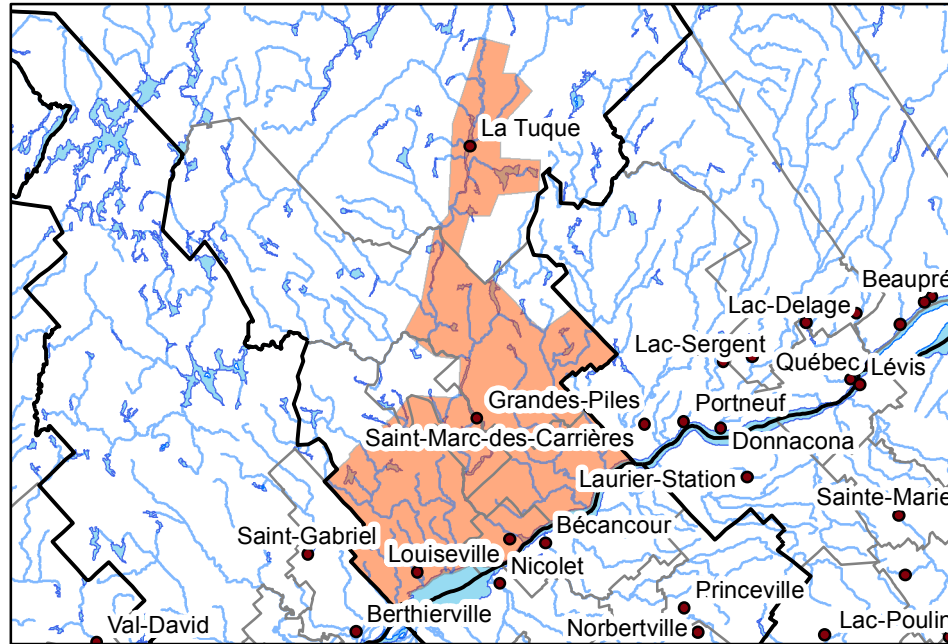

Collection d'orthophotographies Mauricie 2016-2017

Limites du projet

0 10 km

75 tuiles de 144 km²

0 1 km

1884 tuiles de 4 km²

Résolution de 20 cm

3471 photographies aériennes en couleur et infrarouge (environ 8 km²) avec modèles stéréoscopiques

0 1 km

0 10 m