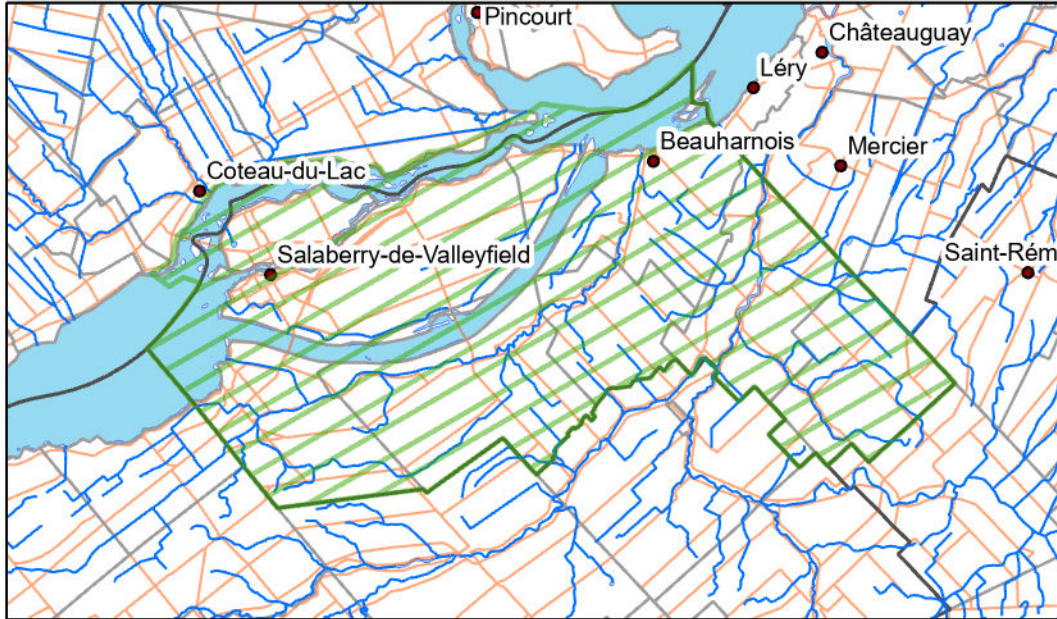

Collection d'orthophotographies MRC de Beauharnois-Salaberry 2022

Limites du projet

01 km
H

1332 photographies aériennes couleur et infrarouge
avec modèles stéréoscopiques (environ 1,7 km²)

36 tuiles d'orthophotographies en couleur de 1 km²

0 1 km

Résolution de 10 cm

0 10 m