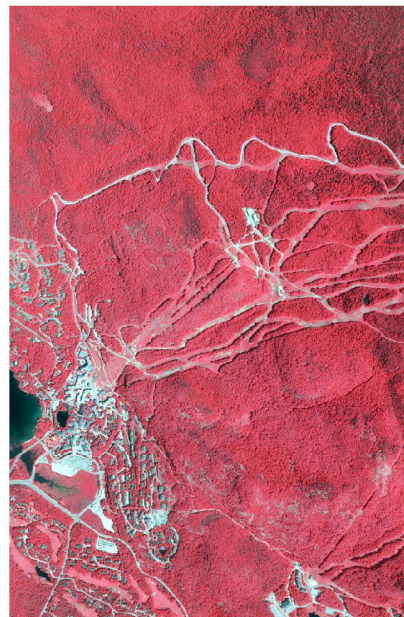

Collection d'orthophotographies Laurentides 2018

Limites du projet

0 10 km

6956 photographies aériennes couleur et infrarouge
avec modèles stéréoscopiques (près de 8 km²)

85 mosaïques de feuillets à l'échelle 1:20 000 (environ 280 km²)

0 1 km

Résolution de 20 cm

0 10 m