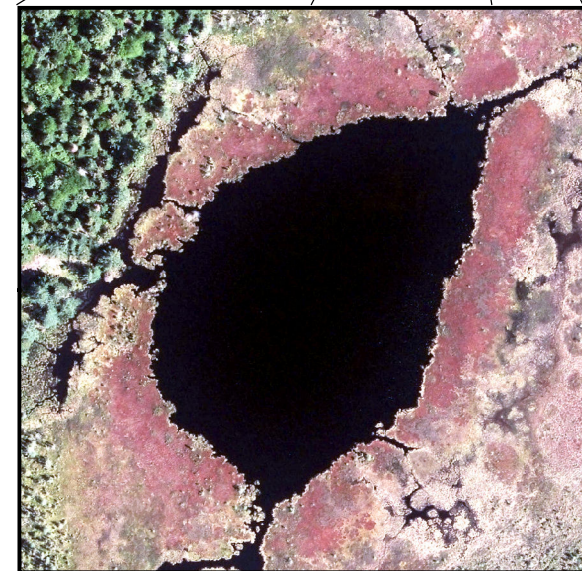

Collection d'orthophotographies Laurentides 2017

Limites du projet

010 km
H

5329 photographies aériennes couleur et infrarouge
avec modèles stéréoscopiques (près de 8 km²)

62 mosaïques de feuillets à l'échelle 1:20 000 (environ 280 km²)

0 1 km
H

Résolution de 20 cm

0 10 m
H