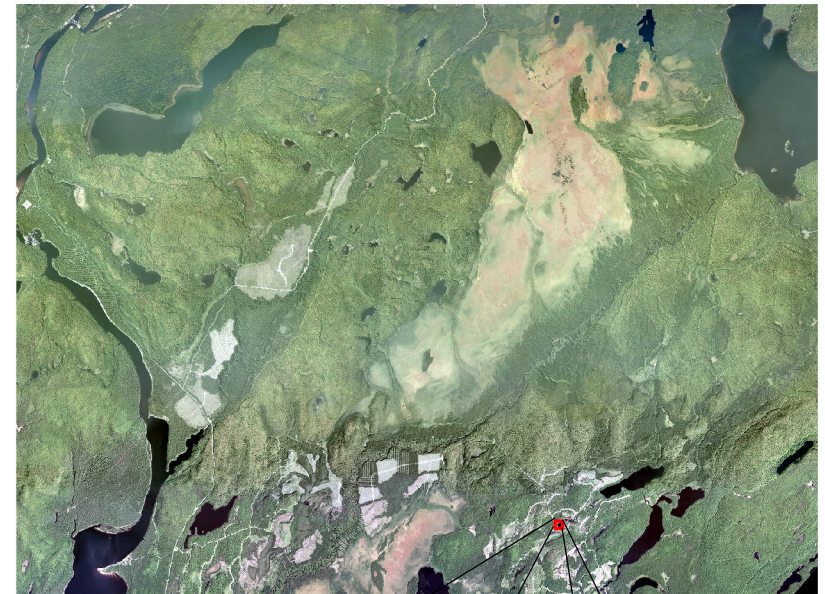

Collection d'orthophotographies Laurentides 2017

Limites du projet

010 km
H

5329 photographies aériennes couleur et infrarouge
avec modèles stéréoscopiques (près de 8 km²)

62 mosaïques de feuillets à l'échelle 1:20 000 (environ 280 km²)

0 1 km
H

Résolution de 20 cm

0 10 m
H