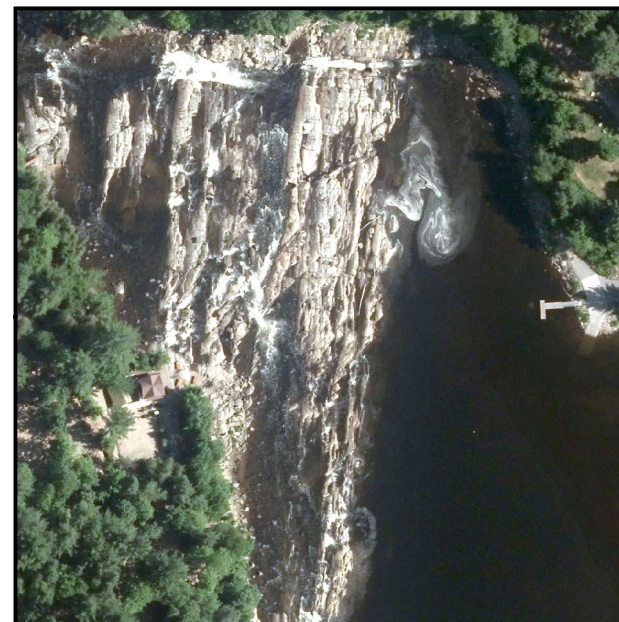

# Collection d'orthophotographies Lanaudière 2018

Limites du projet

0 100 km  
H

4262 photographies aériennes couleur et infrarouge  
avec modèles stéréoscopiques (près de 8 km<sup>2</sup>)

57 mosaïques de feuillets à l'échelle 1:20 000 (environ 280 km<sup>2</sup>)

0 1 km  
H

Résolution de 20 cm

0 10 m  
H