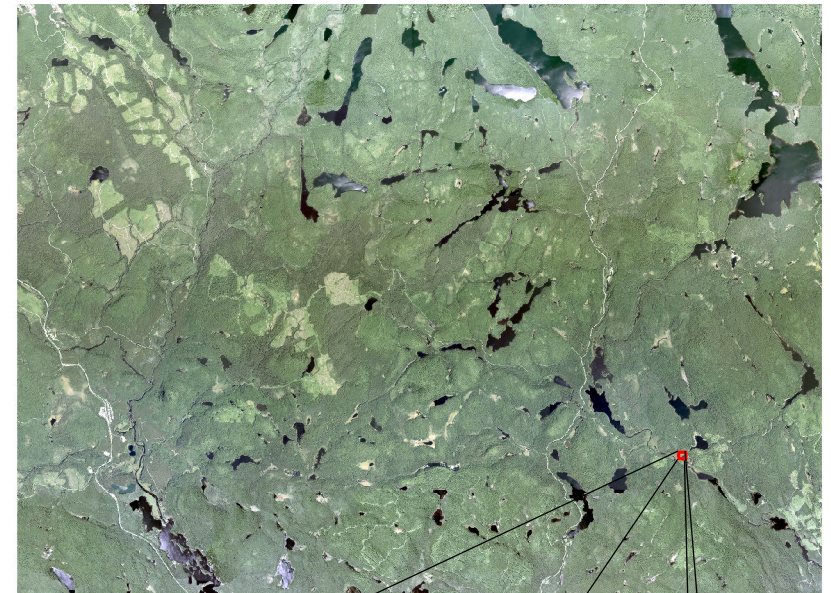

Collection d'orthophotographies Lanaudière 2017

Limites du projet

010 km
H

2510 photographies aériennes couleur et infrarouge
avec modèles stéréoscopiques (près de 8 km²)

36 mosaïques de feuillets à l'échelle 1:20 000 (environ 280 km²)

0 1 km
H

Résolution de 20 cm

0 10 m
H