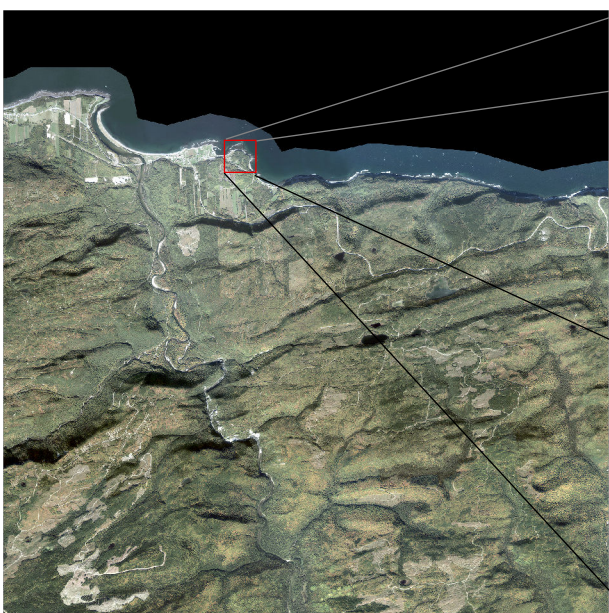

Collection d'orthophotographies Gaspésie 2016

Limites du projet

117 mosaïques en couleur à l'échelle 1:20 000 (250 km²)

0 10 km
183 tuiles d'orthophotos (144 km²)

Résolution de 30 cm

0 1 km

5192 photographies aériennes couleur et infrarouge
avec modèles stéréoscopiques (environ 18 km²)

0 1 km

0 50 m