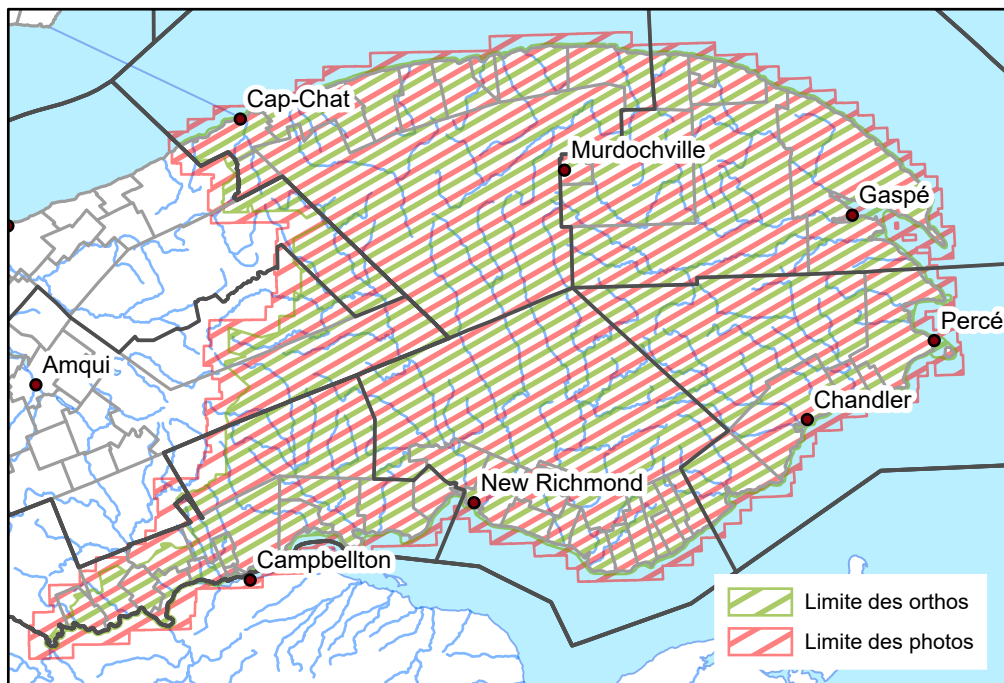

Collection d'orthophotographies Gaspésie 2016

Limites du projet

117 mosaïques en couleur à l'échelle 1:20 000 (250 km²)

0 10 km
183 tuiles d'orthophotos (144 km²)

Résolution de 30 cm

0 1 km

5192 photographies aériennes couleur et infrarouge
avec modèles stéréoscopiques (environ 18 km²)

0 1 km

0 50 m