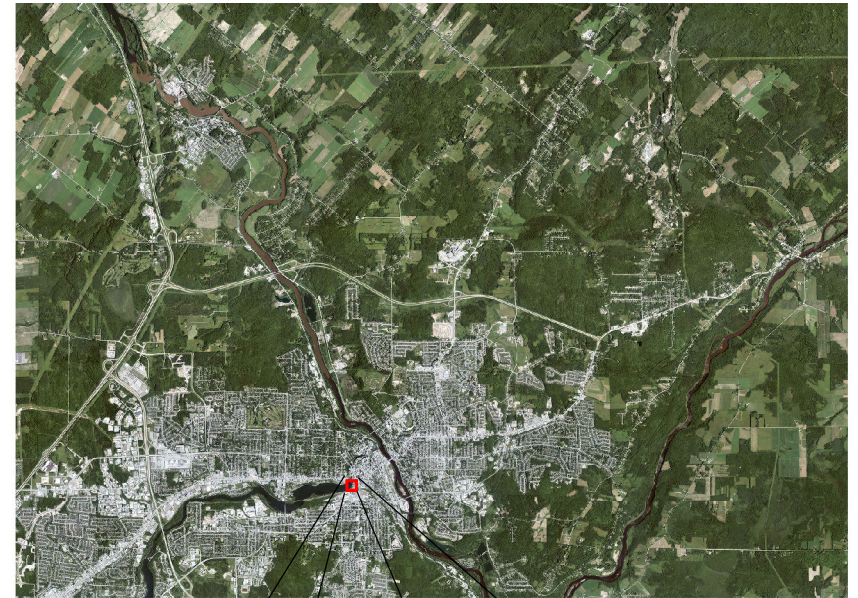

Collection d'orthophotographies Estrie 2018 (été)

Limites du projet

5359 photographies aériennes couleur et infrarouge
avec modèles stéréoscopiques (près de 8 km²)

54 mosaïques de feuillets à l'échelle 1:20 000 (environ 280 km²)

Résolution de 20 cm

0 10 m
H