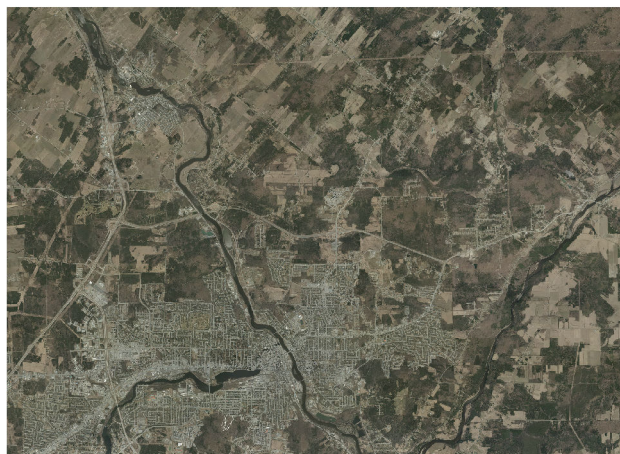

Collection d'orthophotographies Estrie 2013

Limites du projet

0 10 km

7641 photographies aériennes infrarouge et couleur de l'Estrie avec modèles stéréoscopiques (5 km²)

1216 photographies aériennes infrarouge et couleur de Sherbrooke avec modèles stéréoscopiques (1.4 km²)

55 mosaïques à l'échelle 1:20 000 (250 km²)

0 1 km

432 tuiles de 1 km² de Sherbrooke

0 1 km

3867 orthophotographies de l'Estrie en couleur (4 km²)

0 1 km

Estrie
résolution de 20 cm

0 10 m

Sherbrooke
résolution de 10 cm

0 10 m

508 orthophotographies de Sherbrooke en couleur (1 km²)

0 500 m