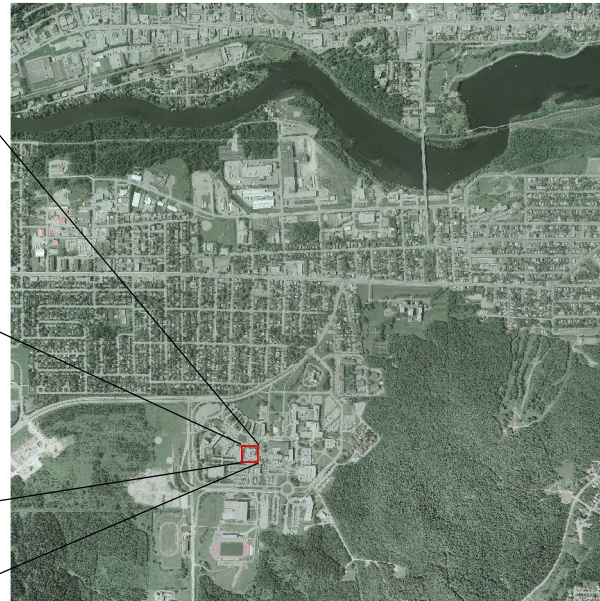

Collection d'orthophotographies Estrie 2007

60 mosaïques en couleur à l'échelle 1:20 000 (250 km²)

Limites du projet

0 1 km

3410 photographies aériennes couleur avec modèles stéréoscopiques (9 km²)

1707 orthophotographies en couleur (9 km²)

Résolution de 21 cm (échelle 1:15 000)

0 1 km

Mosaïque d'orthophotographies de l'Estrie

0 10 km

0 10 m